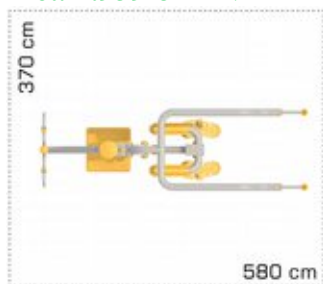

Aparat de fitness „Statie de tragere 1”

Conceput special pentru persoanele cu dizabilitati, poate fi usor utilizat pentru intarirea muschilor picioarelor lateral, fata si spate, modelarea taliei, intarirea incheieturilor bratelor si muschii superiori ai spatelui.

Dimensiuni: 220 cm x 185 cm x 120 cm

Spatiu de siguranta: 370 cm x 580 cm

Greutatea echipamentului: 116,30 kg

Numar maxim de utilizatori: 2

Grupa de vârstă: +12 ani

LKCFE0885

Pret: 1.959 € + TVA