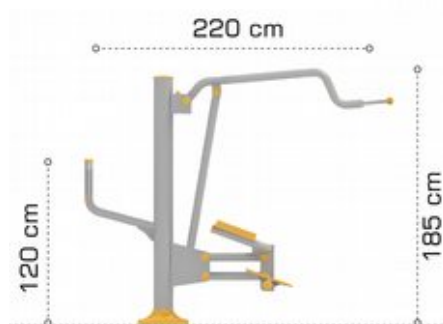

Dimensiuni: 220 cm x 185 cm x 120 cm

Spatiu de siguranta: 370 cm x 580 cm

Greutatea echipamentului: 116,30 kg

Numar maxim de utilizatori: 2

Grupa de vârstă: +12 ani

LKCFE0885

Pret: 1.959 € + TVA

Aparat de fitness tractiuni

Dimensiuni: 133 cm x 130 cm x 90 cm

Spatiu de siguranta: 400 cm x 480 cm

Numar maxim de utilizatori: 1

Grupa de vârstă: +12 ani

LKCFE1025

Pret: 719 € + TVA

Aparat de fitness „Cos de baschet”

Conceput special pentru persoanele cu dizabilitati, poate fi usor utilizat pentru intarirea incheieturii mainilor si bratelor si a muschilor spatelui.

Dimensiuni: 77 cm x 240 cm x 170 cm

Spatiu de siguranta: 380 cm x 410 cm

Greutatea totala a echipamentului: 72 kg

Numar maxim de utilizatori: 1

Grupa de vârsta: +12 ani

LKCFE1150

Pret: 956 € + TVA

Pretul include: