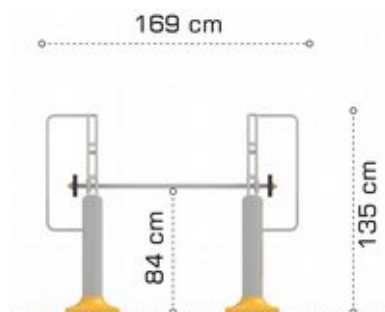

Spatiu de siguranta: 360 cm x 470 cm

Greutatea echipamentului: 81,25 kg

Numar maxim de utilizatori: 1

Grupa de vârsta: +12 ani

LKCFE0284

Pret: 1.438 € + TVA

Aparat de fitness - bicicleta pentru maini si picioare

Conceput special pentru persoanele cu dizabilitati, poate fi usor utilizat pentru intarirea muschilor mainilor si picioarelor, precum si a muschilor spatelui.

Dimensiuni: 156 cm x 100 cm x 32 cm
Spatiu de siguranta: 370 cm x 450 cm
Greutatea echipamentului: 84,7 kg
Numar maxim de utilizatori: 1
Grupa de vârsta: +12 ani