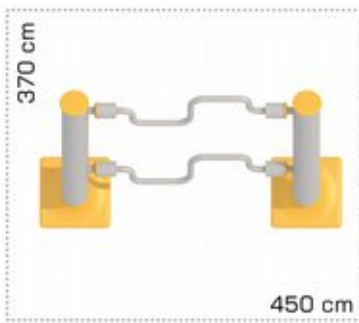

Aparat de fitness - bicicleta pentru maini si picioare

Conceput special pentru persoanele cu dizabilitati, poate fi usor utilizat pentru intarirea muschilor mainilor si picioarelor, precum si a muschilor spatelui.

Dimensiuni: 156 cm x 100 cm x 32 cm
Spatiu de siguranta: 370 cm x 450 cm
Greutatea echipamentului: 84,7 kg
Numar maxim de utilizatori: 1
Grupa de vârsta: +12 ani

LKCFE0433

Pret: 1.611 € + TVA