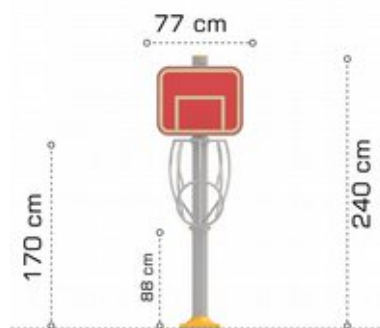

Dimensiuni: 133 cm x 130 cm x 90 cm

Spatiu de siguranta: 400 cm x 480 cm

Numar maxim de utilizatori: 1

Grupa de vârstă: +12 ani

LKCFE1025

Pret: 719 € + TVA

Aparat de fitness „Cos de baschet”

Conceput special pentru persoanele cu dizabilitati, poate fi usor utilizat pentru intarirea incheieturii mainilor si bratelor si a muschilor spatelui.

Dimensiuni: 77 cm x 240 cm x 170 cm

Spatiu de siguranta: 380 cm x 410 cm

Greutatea totala a echipamentului: 72 kg

Numar maxim de utilizatori: 1

Grupa de vârsta: +12 ani

LKCFE1150

Pret: 956 € + TVA

Pretul include: