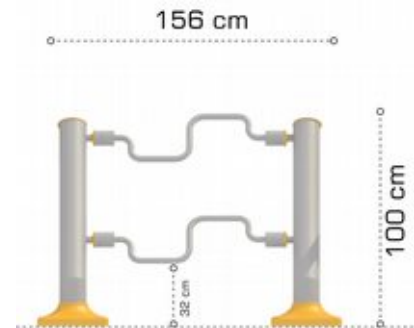

Aparat de fitness - bicicleta pentru maini si picioare

Conceput special pentru persoanele cu dizabilitati, poate fi usor utilizat pentru intarirea muschilor mainilor si picioarelor, precum si a muschilor spatelui.

Dimensiuni: 156 cm x 100 cm x 32 cm
Spatiu de siguranta: 370 cm x 450 cm
Greutatea echipamentului: 84,7 kg
Numar maxim de utilizatori: 1
Grupa de vârsta: +12 ani

LKCFE0433

Pret: 1.611 € + TVA