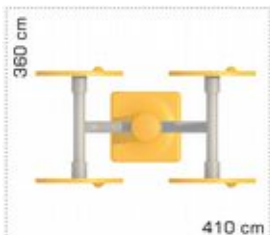

Dimensiuni: 110 cm x 132 cm x 58 cm
Spatiu de siguranta: 400 cm x 350 cm
Greutatea totala a echipamentului: 53,1 kg
Numar maxim de utilizatori: 2
Grupa de vârsta: +12 ani

LKCFE0527

Pret: 907 € + TVA

Aparat de fitness „Statie de tragere 1”