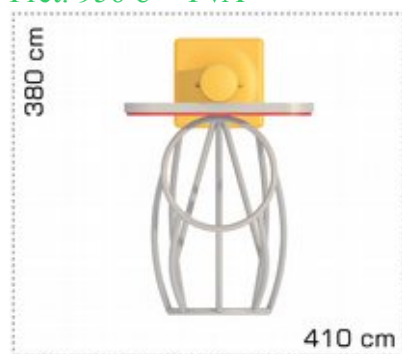

Dimensiuni: 77 cm x 240 cm x 170 cm

Spatiu de siguranta: 380 cm x 410 cm

Greutatea totala a echipamentului: 72 kg

Numar maxim de utilizatori: 1

Grupa de vârsta: +12 ani

LKCFE1150

Pret: 956 € + TVA

Pretul include: