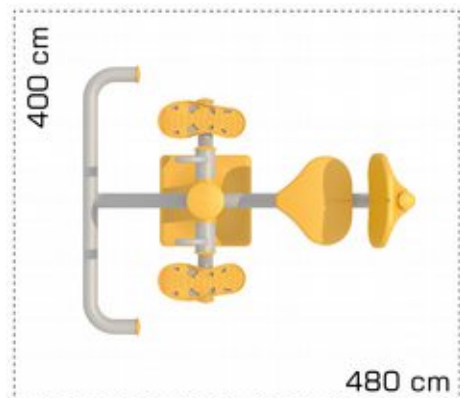

Dimensiuni: 133 cm x 130 cm x 90 cm

Spatiu de siguranta: 400 cm x 480 cm

Numar maxim de utilizatori: 1

Grupa de vârstă: +12 ani

LKCFE1025

Pret: 719 € + TVA

Aparat de fitness „Cos de baschet”

Conceput special pentru persoanele cu dizabilitati, poate fi usor utilizat pentru intarirea incheieturii mainilor si bratelor si a muschilor spatelui.