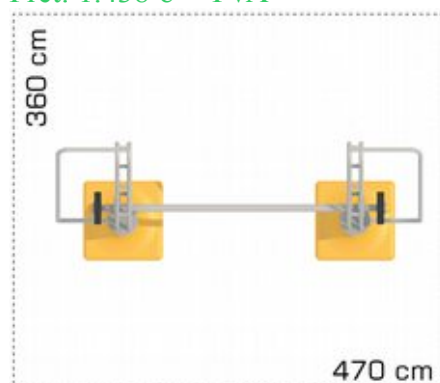

Spatiu de siguranta: 360 cm x 470 cm

Greutatea echipamentului: 81,25 kg

Numar maxim de utilizatori: 1

Grupa de vârsta: +12 ani

LKCFE0284

Pret: 1.438 € + TVA

Aparat de fitness - bicicleta pentru maini si picioare