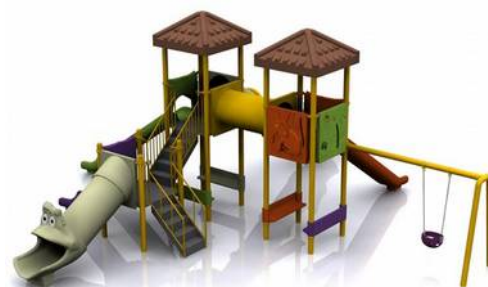

Ansamblu de joacă LKCM24-233

Dimensiuni: 1050 cm x 1030 cm
Suprafața de siguranță: 1450 cm x 1400 cm
Înălțime echipament: 440 cm
Înălțime maximă de cădere: 200 cm
Grupa de vârstă: 2-12 ani
Capacitate: 31 copii

LKCM24-233
Pret: 9.931 € + TVA