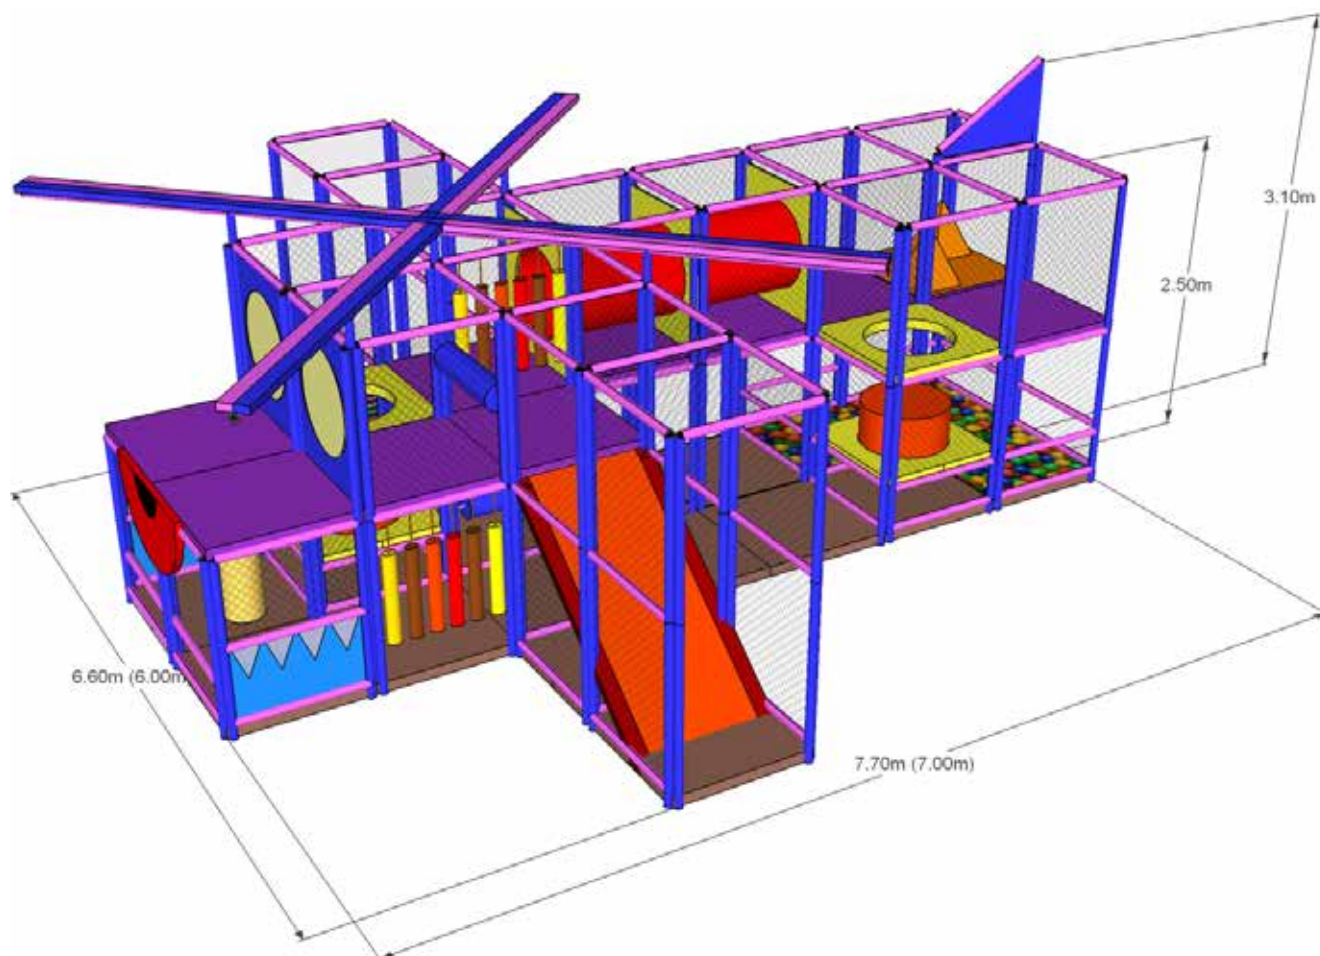

- 😊 3 pana la 12 ani
- 👤 20 copii
- ⊕ 8.80 x 2.20 m
- 📏 2.50 m
inaltime catarg 4.40 m

Volum: 28 module

14368 € + TVA

Echipare:

- 1 buc piscina cu bile
- 2 buc cilindru rotitor orizontal
- 1 buc sac de box
- 2 seturi cilindri verticali
- 1 set cilindri oblici
- 1 buc placa cu obstacole tip piramida
- 1 buc rampa de urcare cu sprijin
- 1 buc tunel cilindric de plasa
- 1 buc punte suspendata din PVC
- 1 buc cilindru sau cub de urcare la nivelul superior
- 8 buc placi etaj
- 18 buc placi podea
- 1 buc acoperis PVC locomotiva
- 1 buc cos fum (burete acoperit cu PVC)

- 😊 3 pana la 12 ani
- 👤 21 copii
- ⊕ 8.80 x 2.20 m
- 📏 2.50 m
- 📏 inaltime acoperis 3.20 m

Volum: 28 module

14368 € + TVA

Echipare:

- 1 buc piscina cu bile
- 2 buc cilindru rotitor orizontal
- 1 buc sac de box
- 2 seturi cilindri verticali
- 1 buc placa cu obstacole tip piramida
- 1 buc rampa de urcare cu sprijin
- 2 buc tunel cilindric
- 2 buc cilindru sau cub de urcare la nivelul superior
- 9 buc placi etaj
- 18 buc placi podea
- 1 buc elice
- 1 buc panou coada
- 2 buc panou tip hublou
- 1 buc tobogan placa