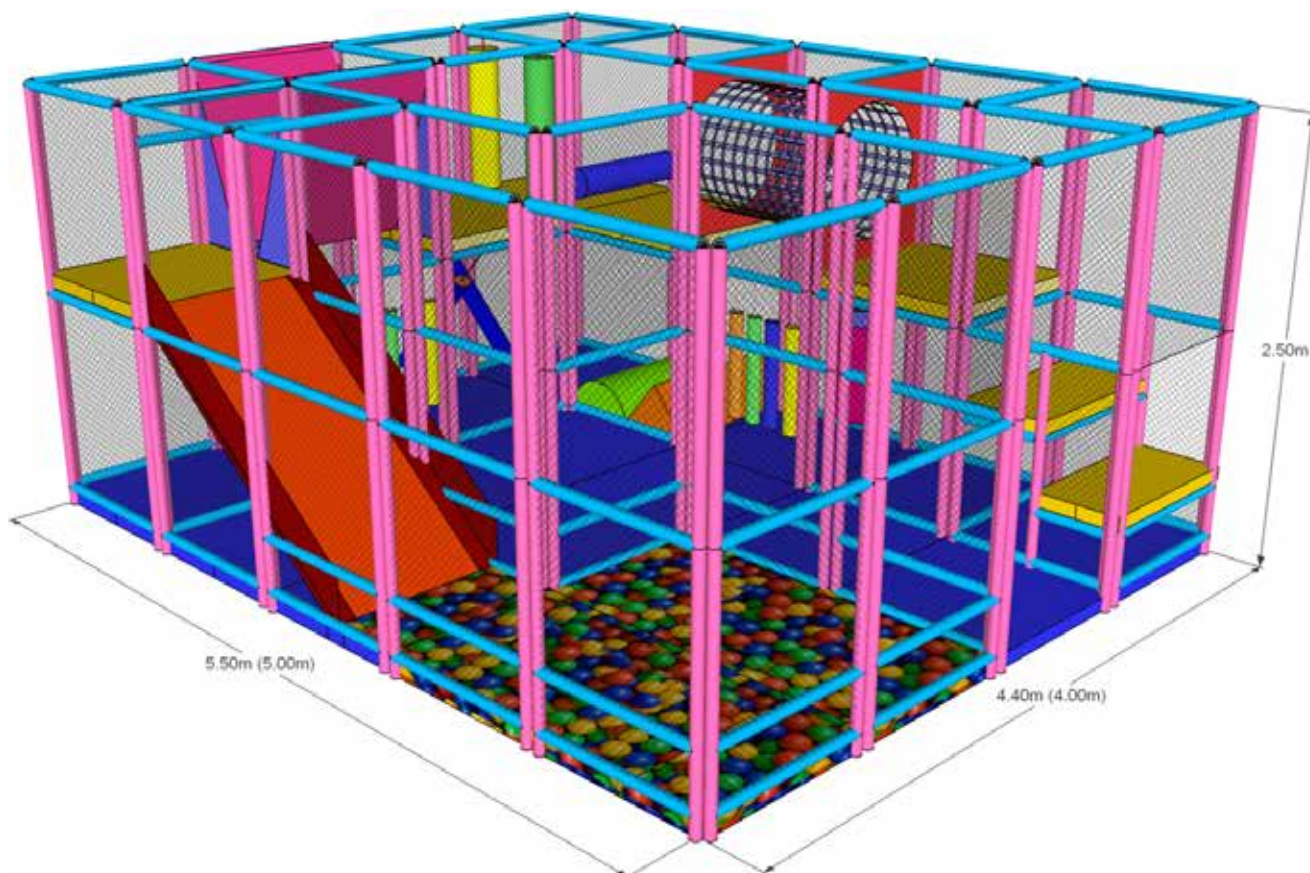

- 😊 3 pana la 12 ani
- 👤 25 copii
- ⊕ 6.60 x 3.30 m
- 📏 2.50 m

Volum: 36 module

14616 € + TVA

Echipare:

- 1 buc piscina cu bile
- 1 buc tobogan tip placa de alunecare dreapta
- 2 buc cilindru rotitor vertical
- 2 seturi cilindri verticali
- 1 set cilindri oblici
- 1 buc placa cu obstacole tip piramida
- 1 buc rampa de urcare cu sprijin
- 1 buc punte suspendata din PVC
- 2 buc trepte burete
- 4 buc placi etaj
- 60 buc placi podea

- 😊 3 pana la 12 ani
- 👤 18 + 47 copii
- ⊕ 12.60 x 5.50 m
- 📏 2.50 m

Volum: 26 module

16022 € + TVA

Echipare:

- 1 buc piscina cu bile
- 1 buc tobogan tip placa de alunecare dreapta
- 2 buc cilindru rotitor vertical
- 1 buc cilindru rotitor orizontal
- 1 buc sac de box
- 2 seturi cilindri verticali
- 1 set cilindri oblici
- 1 buc placa cu obstacole tip cocoasa
- 1 buc scara cu trepte
- 1 buc tunel cilindric de plasa
- 1 buc punte suspendata din PVC
- 5 buc placi etaj
- 20 buc placi podea