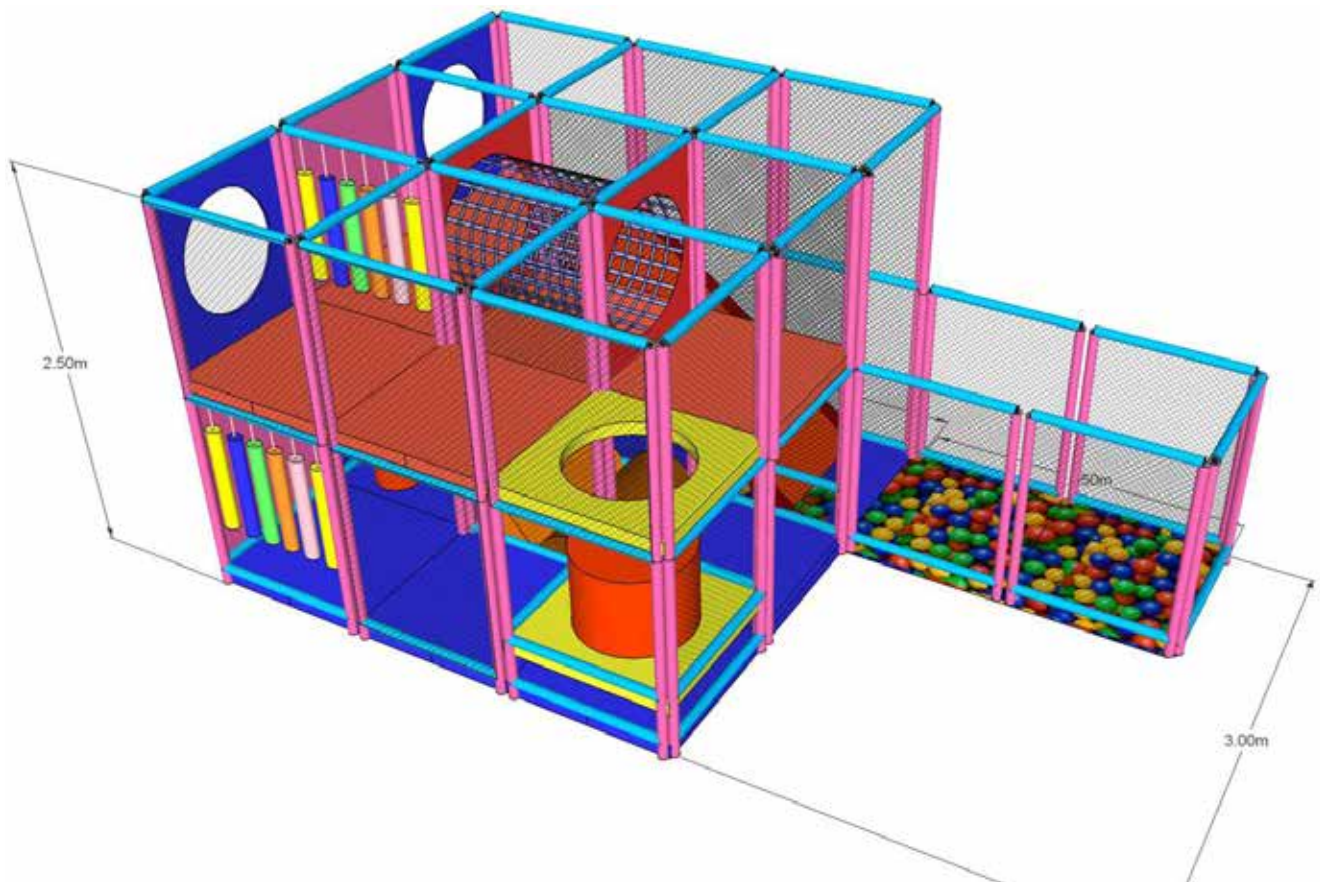

Intreaga structura de joaca modulara este delimitata cu plase care elimina riscul caderii copiilor de la inaltime, obliga la respectarea anumitor trasee si limiteaza accesul copiilor dinspre exteriorul locului de joaca in interior si invers. Structura se poate adapta perfect spatiului careia ii este destinata. Fiecare detaliu al locurilor de joaca labirint este proiectat cu grija, astfel incat copiii sa nu se poata rani sau accidenta.

Echipamentele sunt destinate copiilor cu inaltime pana la 1.45 m.

Echiparea:

- 1 buc tobogan tip placa de alunecare dreapta
- 1 buc cilindru rotitor orizontal
- 1 buc sac de box
- 1 set cilindri verticali
- 1 buc tunel cilindric de plasa
- 1 buc cilindru sau cub de urcare la nivelul superior
- 3 buc placi etaj
- 6 buc placi podea

- 😊 3 pana la 12 ani
- 👤 9 copii
- ⊕ 3.30 x 2.20 m
- 📏 2.50 m

Volum: 12 module

6165 € + TVA

Echiparea:

- 1 buc sac de box
- 2 seturi cilindri verticali
- 1 buc placa cu obstacole tip cocoasa
- 1 buc tunel cilindric de plasa
- 1 buc cilindru sau cub de urcare la nivelul superior
- 1 buc rampa de urcare cu sprijin
- 6 buc placi etaj
- 6 buc panouri laterale cu hublou rotund
- 6 buc panouri laterale pline
- 9 buc placi podea

- 😊 3 pana la 12 ani
- 👤 18 copii
- ⊕ 3.30 x 3.30 m
- 📏 2.50 m

Volum: 18 module

7560 € + TVA

Echiparea:

- 1 buc sac de box
- 2 seturi cilindri verticali
- 1 buc placa cu obstacole tip cocoasa
- 1 buc tunel cilindric de plasa
- 1 buc cilindru sau cub de urcare la nivelul superior
- 1 buc placa gaura acces etaj
- 6 buc placi etaj
- 3 buc panouri laterale cu hublou rotund
- 3 buc panouri laterale pline
- 11 buc placi podea