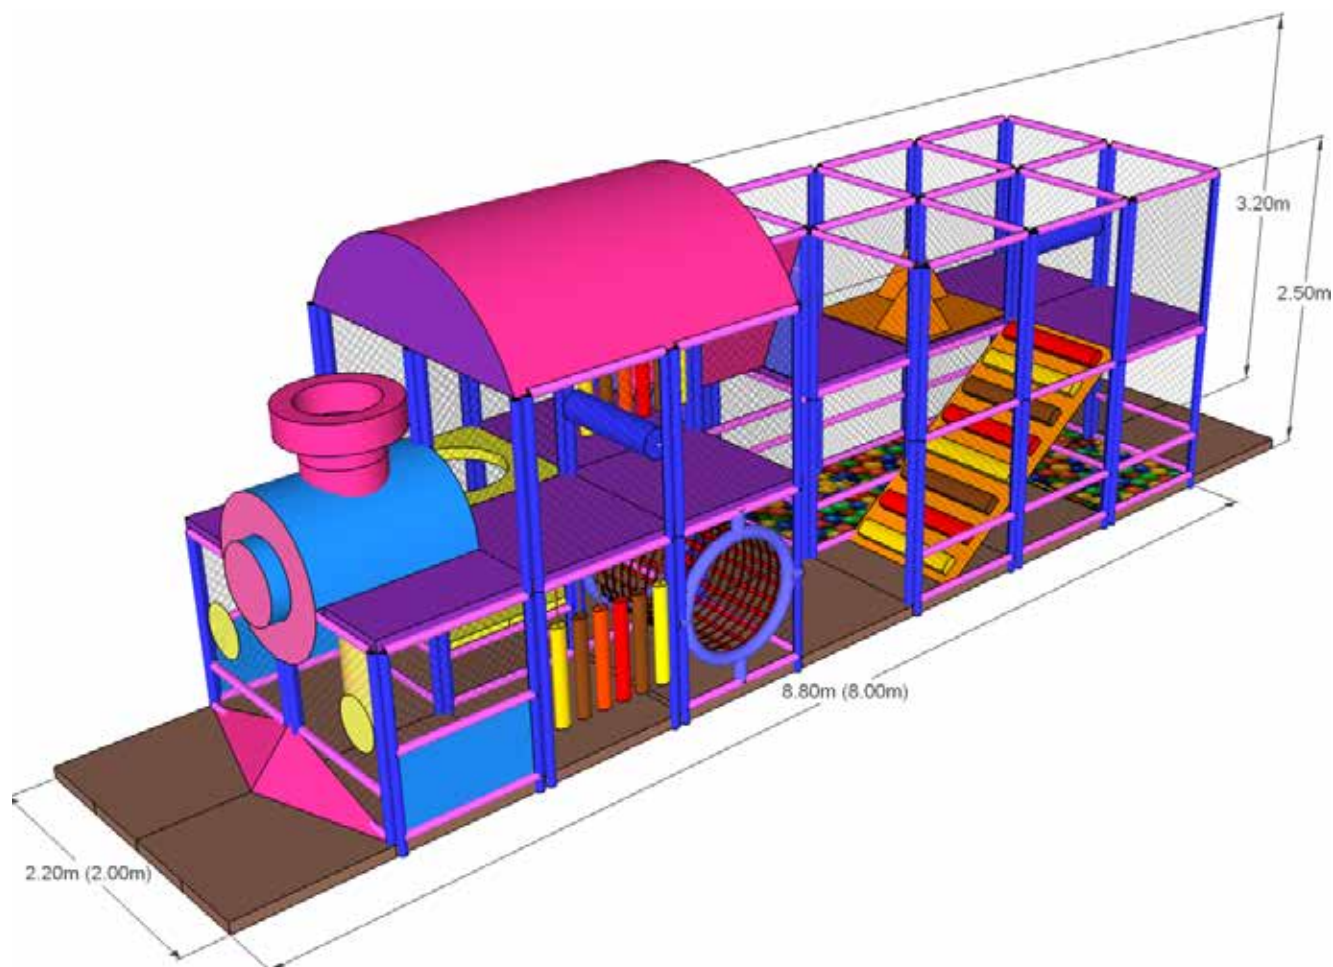

Echipare:

- 1 buc piscina cu bile
- 2 buc cilindru rotitor orizontal
- 1 buc sac de box
- 2 seturi cilindri verticali
- 1 set cilindri oblici
- 1 buc placa cu obstacole tip piramida
- 1 buc rampa de urcare cu sprijin
- 1 buc tunel cilindric de plasa
- 1 buc punte suspendata din PVC
- 1 buc cilindru sau cub de urcare la nivelul superior
- 8 buc placi etaj
- 18 buc placi podea
- 1 buc acoperis PVC locomotiva
- 1 buc cos fum (burete acoperit cu PVC)

- 😊 3 pana la 12 ani
- 👤 21 copii
- ⊕ 8.80 x 2.20 m
- 📏 2.50 m
- 📏 inaltime acoperis 3.20 m

Volum: 28 module

14368 € + TVA