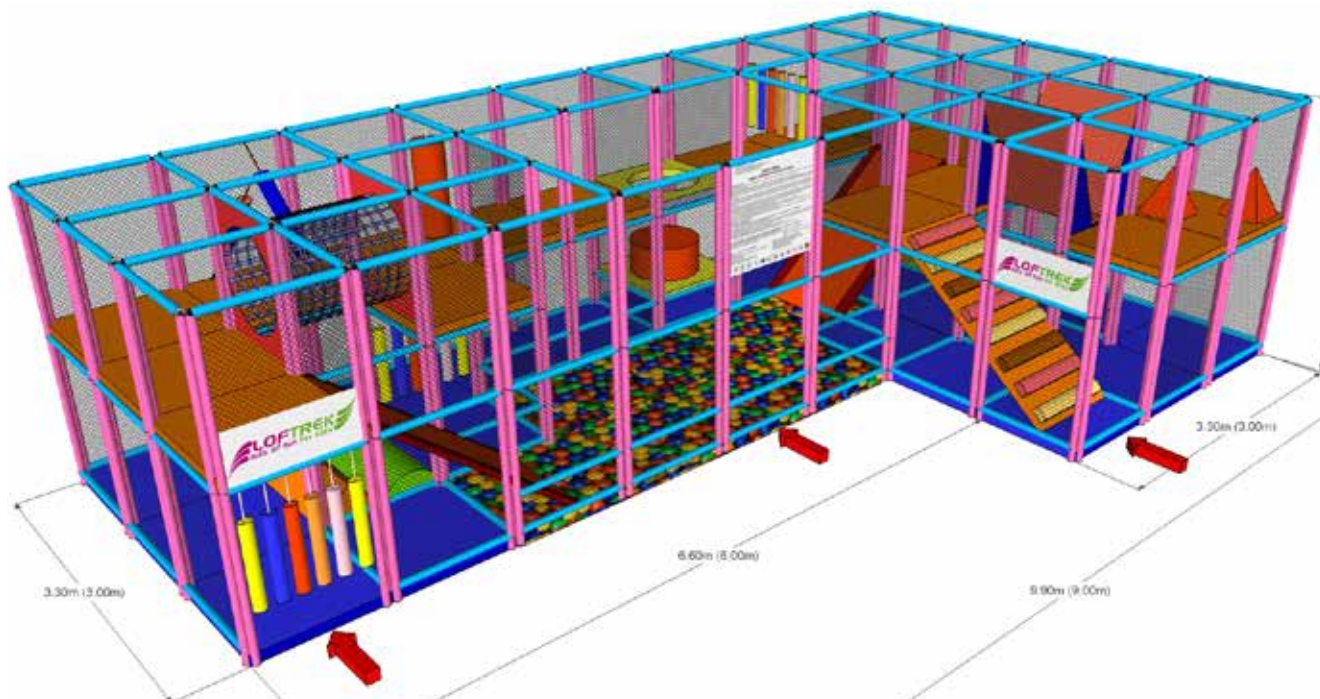

- 😊 3 pana la 12 ani
- 👤 26 copii
- ⊕ 5.50 x 4.40 m
- 📏 2.50 m

Volum: 40 module

16240 € + TVA

Echipare:

- 1 buc piscina cu bile
- 1 buc tobogan tip placa de alunecare dreapta
- 2 buc cilindru rotitor vertical
- 3 buc cilindru rotitor orizontal
- 1 buc sac de box
- 4 seturi cilindri verticali
- 1 set cilindri oblici
- 1 buc placa cu obstacole tip piramida
- 1 buc placa cu obstacole tip cocoasa
- 1 buc rampa de urcare cu sprijin
- 2 buc tunel cilindric de plasa
- 1 buc punte suspendata din PVC
- 2 buc cilindru sau cub de urcare la nivelul superior
- 10 buc placi etaj
- 22 buc placi podea

- 😊 3 pana la 12 ani
- 👤 35 copii
- ⊕ 8.80 x 3.30 m
- 📏 2.50 m

Volum: 46 module

18676 € + TVA

Echipare:

- 1 buc piscina cu bile
- 1 buc tobogan tip placa de alunecare dreapta
- 2 buc cilindru rotitor orizontal
- 1 buc sac de box
- 3 seturi cilindri verticali
- 1 buc placa cu obstacole tip piramida
- 1 buc placa cu obstacole tip cocoasa
- 1 buc tunel cilindric de plasa
- 1 buc punte suspendata din PVC
- 1 buc cilindru sau cub de urcare la nivelul superior
- 8 buc placi etaj
- 25 buc placi podea patrata
- 10 buc placi podea dreptunghiulare

- 😊 3 pana la 12 ani
- 👤 45 copii
- ⊕ 6.60 x 5.50 m
- 📏 2.50- 1.80- 1.25 m

Volum: 30 + 20 module

20300 € + TVA

Echipare:

- 1 buc piscina cu bile
- 2 buc tobogan tip placa de alunecare dreapta
- 1 buc rampa de urcare cu sprijin
- 1 buc sac de box
- 4 set cilindri verticali
- 1 set cilindri oblici
- 2 buc cilindru rotitor orizontal
- 1 buc placa cu obstacole tip piramida
- 2 buc placa cu obstacole tip cocoasa
- 1 buc tunel cilindric de plasa
- 1 buc cilindru sau cub de urcare la nivelul superior
- 17 buc placi etaj
- 33 buc placi podea