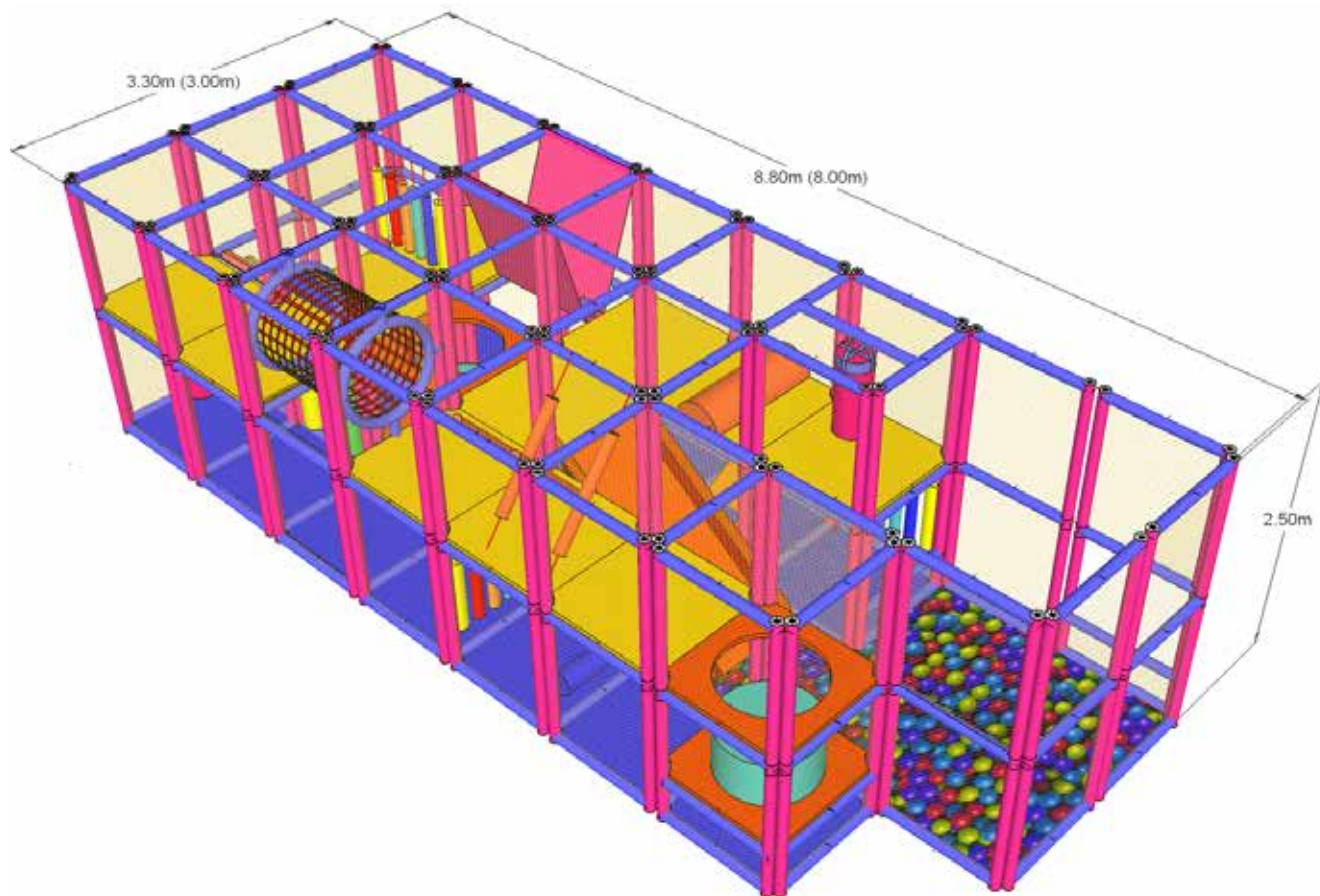

- 😊 3 pana la 12 ani
- 👤 25 copii
- ⊕ 6.60 x 3.30 m
- 📏 2.50 m

Volum: 36 module

14616 € + TVA

Echipare:

- 1 buc piscina cu bile
- 1 buc tobogan tip placa de alunecare dreapta
- 2 buc cilindru rotitor vertical
- 2 seturi cilindri verticali
- 1 set cilindri oblici
- 1 buc placa cu obstacole tip piramida
- 1 buc rampa de urcare cu sprijin
- 1 buc punte suspendata din PVC
- 2 buc trepte burete
- 4 buc placi etaj
- 60 buc placi podea

- 😊 3 pana la 12 ani
- 👤 18 + 47 copii
- ⊕ 12.60 x 5.50 m
- 📏 2.50 m

Volum: 26 module

16022 € + TVA

Echipare:

- 1 buc piscina cu bile
- 1 buc tobogan tip placa de alunecare dreapta
- 2 buc cilindru rotitor vertical
- 1 buc cilindru rotitor orizontal
- 1 buc sac de box
- 2 seturi cilindri verticali
- 1 set cilindri oblici
- 1 buc placa cu obstacole tip cocoasa
- 1 buc scara cu trepte
- 1 buc tunel cilindric de plasa
- 1 buc punte suspendata din PVC
- 5 buc placi etaj
- 20 buc placi podea

- 😊 3 pana la 12 ani
- 👤 26 copii
- ⊕ 5.50 x 4.40 m
- 📏 2.50 m

Volum: 40 module

16240 € + TVA

Echipare:

- 1 buc piscina cu bile
- 1 buc tobogan tip placa de alunecare dreapta
- 2 buc cilindru rotitor vertical
- 3 buc cilindru rotitor orizontal
- 1 buc sac de box
- 4 seturi cilindri verticali
- 1 set cilindri oblici
- 1 buc placa cu obstacole tip piramida
- 1 buc placa cu obstacole tip cocoasa
- 1 buc rampa de urcare cu sprijin
- 2 buc tunel cilindric de plasa
- 1 buc punte suspendata din PVC
- 2 buc cilindru sau cub de urcare la nivelul superior
- 10 buc placi etaj
- 22 buc placi podea