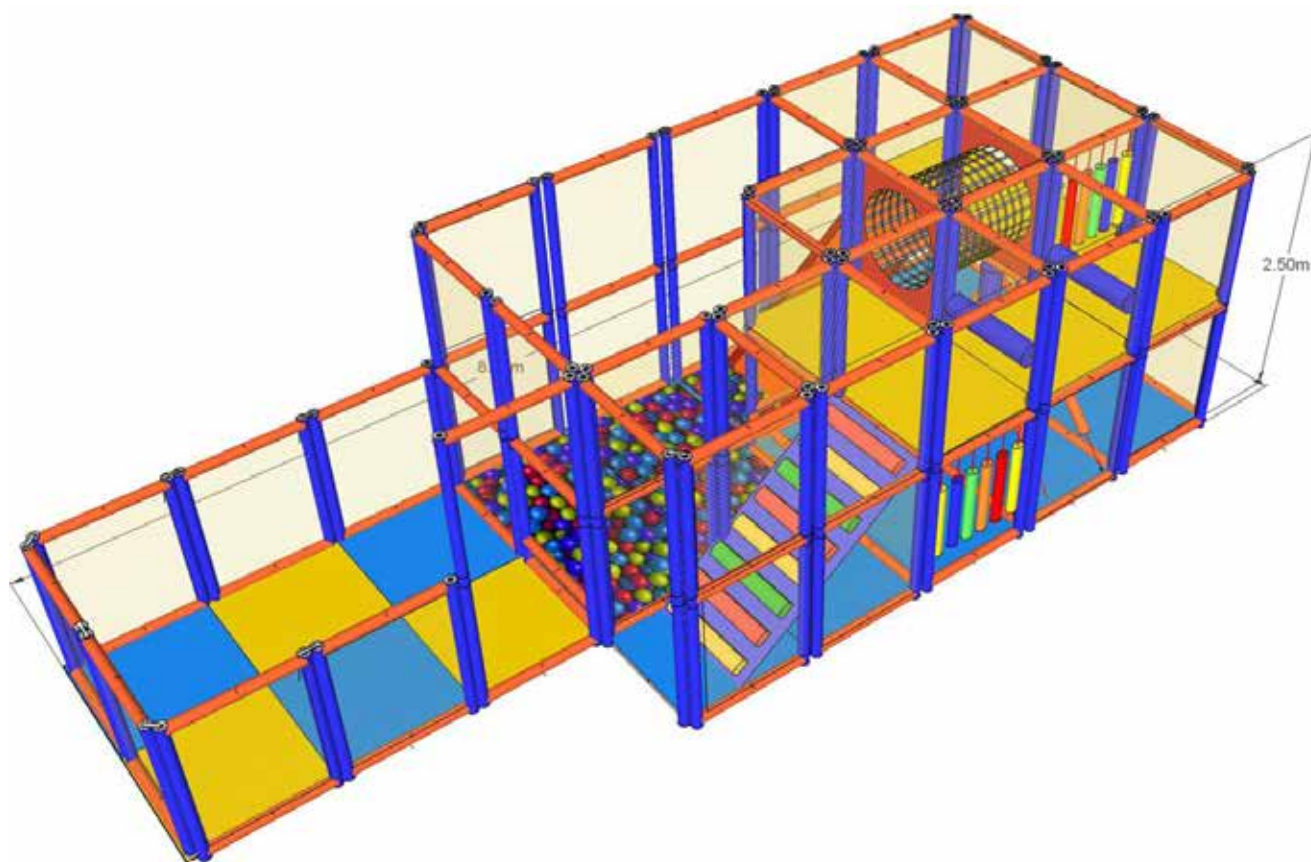

😊 3 pana la 12 ani

👤 28 copii

⊕ 5.50 x 4.40 m

📏 2.50- 1.80 m

Volum: 32 module

12992 € + TVA

Echipare:

- 1 buc piscina cu bile
- 1 buc tobogan tip placa de alunecare dreapta
- 2 buc cilindru rotitor orizontal
- 2 buc sac de box
- 3 seturi cilindri verticali
- 2 set cilindri oblici
- 1 buc rampa de urcare cu sprijin
- 1 buc tunel cilindric de plasa
- 6 buc placi etaj
- 21 buc placi podea

- 😊 3 pana la 12 ani
- 👤 27 copii
- 📏 8.80 x 3.30 m
- 📏 2.50 m

Volum: 36 module

14616 € + TVA

Echipare:

- 1 buc piscina cu bile
- 1 buc tobogan tip placa de alunecare dreapta
- 2 buc cilindru rotitor orizontal
- 2 buc sac de box
- 3 seturi cilindri verticali
- 2 set cilindri oblici
- 1 buc rampa de urcare cu sprijin
- 1 buc tunel cilindric de plasa
- 1 buc cilindru sau cub de urcare la nivelul superior
- 8 buc placi etaj
- 18 buc placi podea