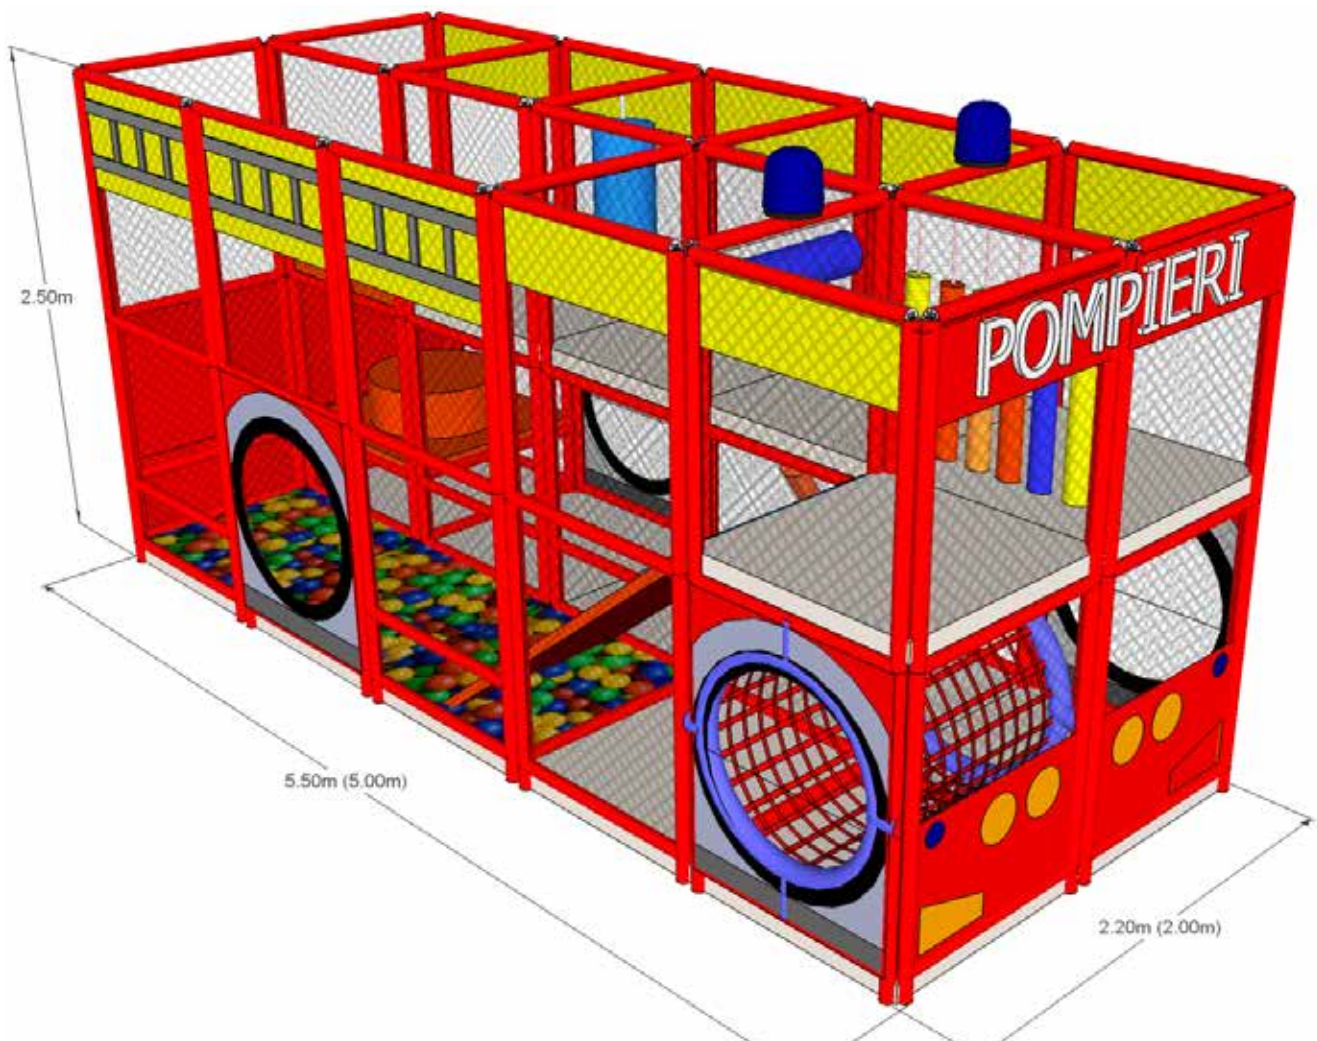

- 😊 3 pana la 12 ani
- 👤 50 copii
- ⊕ 6.60 x 6.60 m
- 📏 2.50 m

Volum: 72 module

29232 € + TVA

Echipare:

- 2 buc piscina cu bile
- 2 buc tobogan tip placa de alunecare dreapta
- 2 buc cilindru rotitor vertical
- 3 buc cilindru rotitor orizontal
- 2 buc sac de box
- 2 seturi cilindri verticali
- 2 set cilindri oblici
- 1 buc placa cu obstacole tip piramida
- 1 buc placa cu obstacole tip cocoasa
- 1 buc rampa de urcare cu sprijin
- 1 buc tunel cilindric de plasa
- 2 buc punte suspendata din PVC
- 2 buc cilindru sau cub de urcare la nivelul superior
- 16 buc placi etaj
- 45 buc placi podea

- 😊 3 pana la 12 ani
- 👤 65 copii
- ⊕ 9.90 x 5.50 m
- 📏 2.50 m

Volum: 90 module

36540 € + TVA

Echipare:

- 2 buc piscina cu bile
- 2 buc tobogan tip placa de alunecare dreapta
- 2 buc cilindru rotitor vertical
- 2 buc cilindru rotitor orizontal
- 3 buc sac de box
- 5 seturi cilindri verticali
- 3 set cilindri oblici
- 3 buc placa cu obstacole tip piramida
- 1 buc placa cu obstacole tip cocoasa
- 1 buc rampa de urcare cu sprijin
- 1 buc tunel cilindric de plasa
- 2 buc punte suspendata din PVC
- 2 buc cilindru sau cub de urcare la nivelul superior
- 6 buc panouri tip hublou
- 19 buc placi etaj
- 48 buc placi podea

- 😊 3 pana la 12 ani
- 👤 75 copii
- ⊕ 10.90 x 5.50 m
- 📏 2.50 m

Volum: 100 module

40600 € + TVA

Echipare:

- 1 buc piscina cu bile
- 1 buc tobogan tip placa de alunecare dreapta
- 1 buc cilindru rotitor orizontal
- 1 buc sac de box
- 1 set cilindri verticali
- 1 set cilindri oblici
- 1 buc tunel cilindric de plasa
- 1 buc cilindru sau cub de urcare la nivelul superior
- 5 buc placi etaj
- 10 buc placi podea