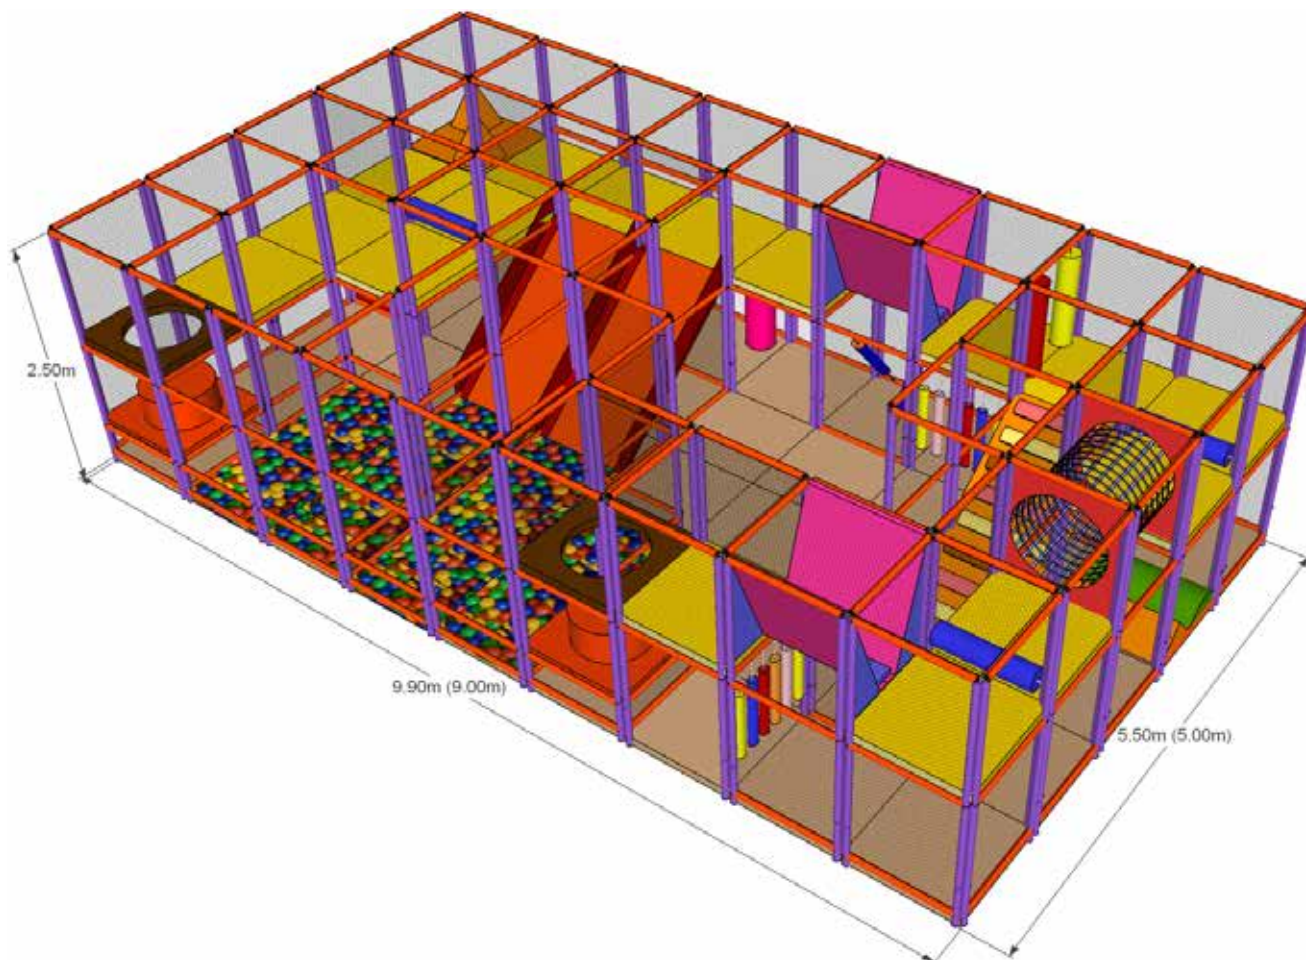

- 😊 3 pana la 12 ani
- 👤 45 copii
- ⊕ 6.60 x 5.50 m
- 📏 2.50- 1.80- 1.25 m

Volum: 30 + 20 module

20300 € + TVA

Echipare:

- 1 buc piscina cu bile
- 2 buc tobogan tip placa de alunecare dreapta
- 1 buc rampa de urcare cu sprijin
- 1 buc sac de box
- 4 set cilindri verticali
- 1 set cilindri oblici
- 2 buc cilindru rotitor orizontal
- 1 buc placa cu obstacole tip piramida
- 2 buc placa cu obstacole tip cocoasa
- 1 buc tunel cilindric de plasa
- 1 buc cilindru sau cub de urcare la nivelul superior
- 17 buc placi etaj
- 33 buc placi podea

😊 3 pana la 12 ani

👤 53 copii

⊕ 9.90 x 5.50 m

📏 2.50 m

Volum: 66 module

26796 € + TVA

Echipare:

- 1 buc piscina cu bile
- 1 buc tobogan tip placa de alunecare dreapta
- 2 buc cilindru rotitor vertical
- 2 buc cilindru rotitor orizontal
- 2 buc sac de box
- 3 seturi cilindri verticali
- 2 set cilindri oblici
- 1 buc placa cu obstacole tip cocoasa
- 1 buc rampa de urcare cu sprijin
- 1 buc tunel cilindric de plasa
- 1 buc punte suspendata din PVC
- 2 buc cilindru sau cub de urcare la nivelul superior
- 2 buc scara cu trepte
- 10 buc placi etaj
- 36 buc placi podea

- 😊 3 pana la 12 ani
- 👤 50 copii
- ⊕ 6.60 x 6.60 m
- 📏 2.50 m

Volum: 72 module

29232 € + TVA

Echipare:

- 2 buc piscina cu bile
- 2 buc tobogan tip placa de alunecare dreapta
- 2 buc cilindru rotitor vertical
- 3 buc cilindru rotitor orizontal
- 2 buc sac de box
- 2 seturi cilindri verticali
- 2 set cilindri oblici
- 1 buc placa cu obstacole tip piramida
- 1 buc placa cu obstacole tip cocoasa
- 1 buc rampa de urcare cu sprijin
- 1 buc tunel cilindric de plasa
- 2 buc punte suspendata din PVC
- 2 buc cilindru sau cub de urcare la nivelul superior
- 16 buc placi etaj
- 45 buc placi podea