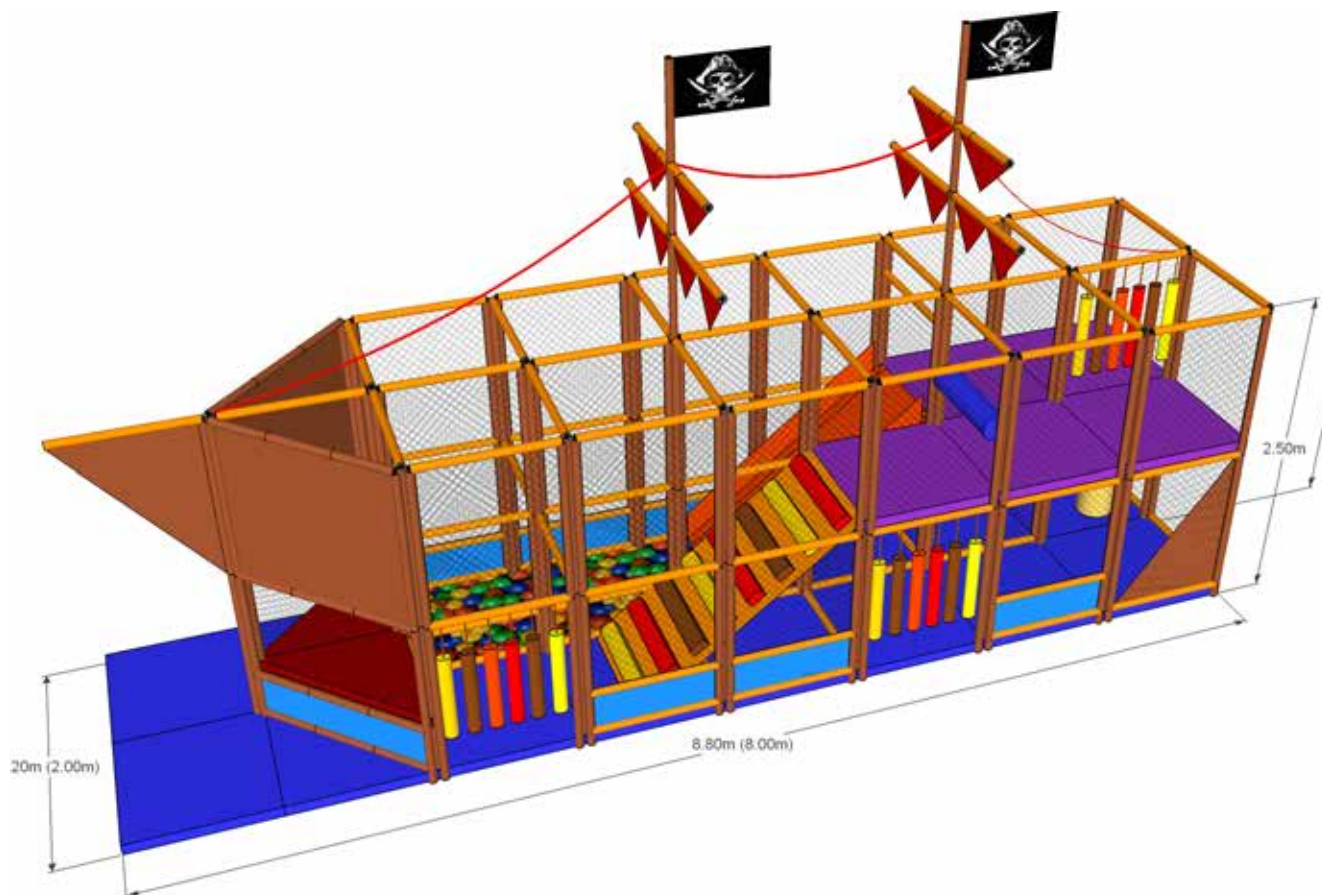

Intreaga structura de joaca modulara este delimitata cu plase care elimina riscul caderii copiilor de la inaltime, obliga la respectarea anumitor trasee si limiteaza accesul copiilor dinspre exteriorul locului de joaca in interior si invers. Structura se poate adapta perfect spatiului careia ii este destinata. Fiecare detaliu al locurilor de joaca labirint este proiectat cu grija, astfel incat copiii sa nu se poata rani sau accidenta.

- 😊 3 pana la 12 ani
- 👤 65 copii
- ⊕ 9.90 x 5.50 m
- 📏 2.50 m

Volum: 90 module

36540 € + TVA

Echipare:

- 2 buc piscina cu bile
- 2 buc tobogan tip placa de alunecare dreapta
- 2 buc cilindru rotitor vertical
- 2 buc cilindru rotitor orizontal
- 3 buc sac de box
- 5 seturi cilindri verticali
- 3 set cilindri oblici
- 3 buc placa cu obstacole tip piramida
- 1 buc placa cu obstacole tip cocoasa
- 1 buc rampa de urcare cu sprijin
- 1 buc tunel cilindric de plasa
- 2 buc punte suspendata din PVC
- 2 buc cilindru sau cub de urcare la nivelul superior
- 6 buc panouri tip hublou
- 19 buc placi etaj
- 48 buc placi podea

- 😊 3 pana la 12 ani
- 👤 75 copii
- ⊕ 10.90 x 5.50 m
- 📏 2.50 m

Volum: 100 module

40600 € + TVA

Echipare:

- 1 buc piscina cu bile
- 1 buc tobogan tip placa de alunecare dreapta
- 1 buc cilindru rotitor orizontal
- 1 buc sac de box
- 1 set cilindri verticali
- 1 set cilindri oblici
- 1 buc tunel cilindric de plasa
- 1 buc cilindru sau cub de urcare la nivelul superior
- 5 buc placi etaj
- 10 buc placi podea

- 😊 3 pana la 12 ani
- 👤 15 copii
- ⊕ 5.50 x 2.20 m
- 📏 2.50 m

Volum: 20 module

11120 € + TVA

Echipare:

- 1 buc piscina cu bile
- 1 buc tobogan tip placa de alunecare dreapta
- 1 buc cilindru rotitor orizontal
- 1 buc sac de box
- 3 seturi cilindri verticali
- 1 buc rampa de urcare cu sprijin;
- 5 buc placi etaj
- 2 buc placi triunghi
- 16 buc placi podea
- 2 buc catarg cu steag