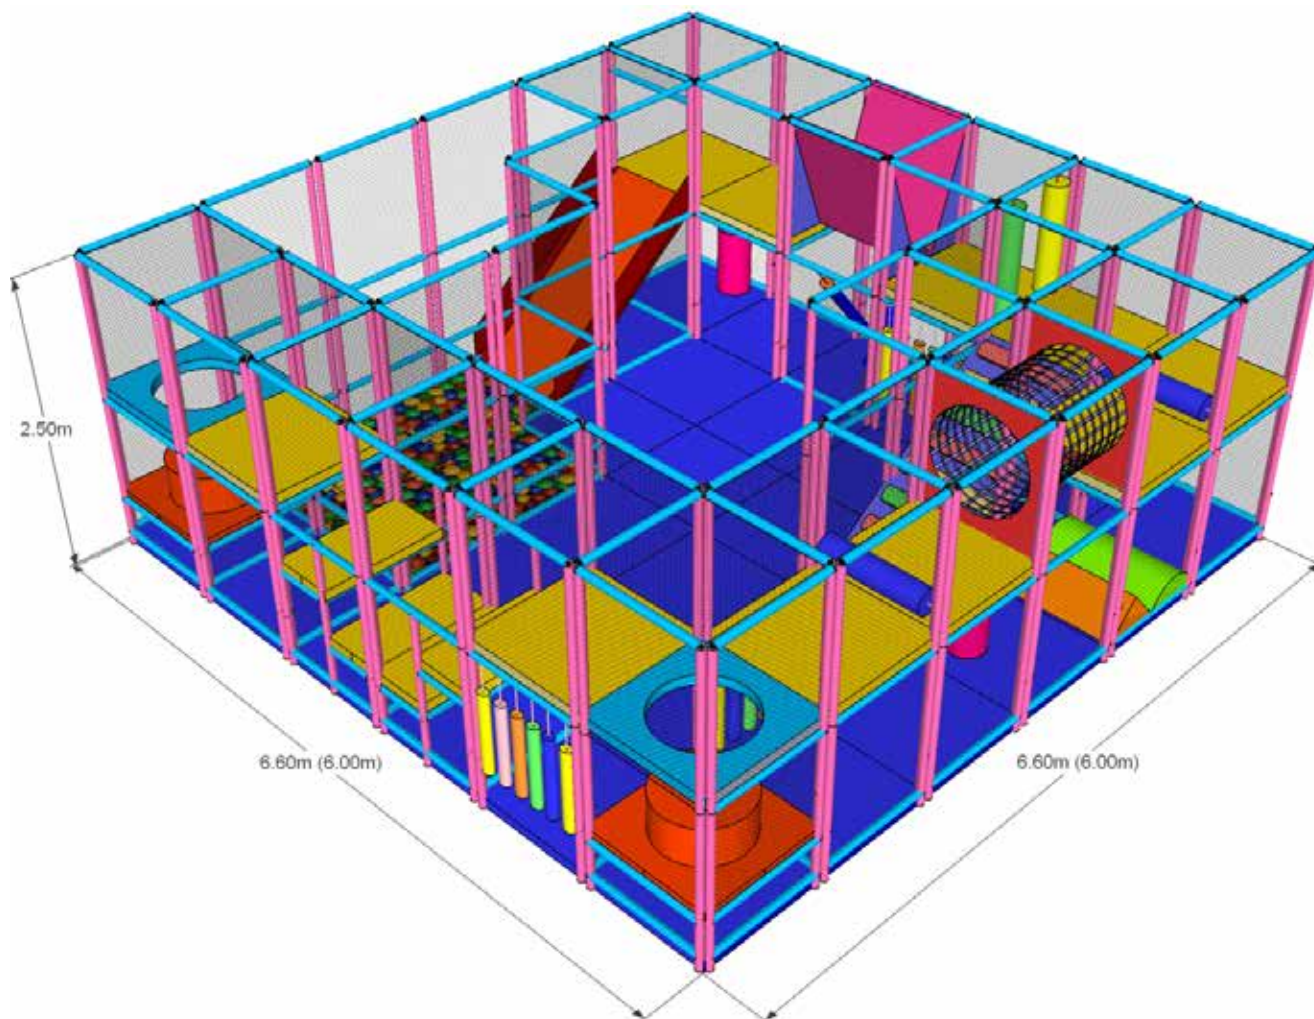

- 😊 3 pana la 12 ani
- 👤 45 copii
- ⊕ 6.60 x 5.50 m
- 📏 2.50- 1.80- 1.25 m

Volum: 30 + 20 module

20300 € + TVA

Echipare:

- 1 buc piscina cu bile
- 2 buc tobogan tip placa de alunecare dreapta
- 1 buc rampa de urcare cu sprijin
- 1 buc sac de box
- 4 set cilindri verticali
- 1 set cilindri oblici
- 2 buc cilindru rotitor orizontal
- 1 buc placa cu obstacole tip piramida
- 2 buc placa cu obstacole tip cocoasa
- 1 buc tunel cilindric de plasa
- 1 buc cilindru sau cub de urcare la nivelul superior
- 17 buc placi etaj
- 33 buc placi podea

😊 3 pana la 12 ani

👤 53 copii

⊕ 9.90 x 5.50 m

📏 2.50 m

Volum: 66 module

26796 € + TVA

Echipare:

- 1 buc piscina cu bile
- 1 buc tobogan tip placa de alunecare dreapta
- 2 buc cilindru rotitor vertical
- 2 buc cilindru rotitor orizontal
- 2 buc sac de box
- 3 seturi cilindri verticali
- 2 set cilindri oblici
- 1 buc placa cu obstacole tip cocoasa
- 1 buc rampa de urcare cu sprijin
- 1 buc tunel cilindric de plasa
- 1 buc punte suspendata din PVC
- 2 buc cilindru sau cub de urcare la nivelul superior
- 2 buc scara cu trepte
- 10 buc placi etaj
- 36 buc placi podea

- 😊 3 pana la 12 ani
- 👤 50 copii
- ⊕ 6.60 x 6.60 m
- 📏 2.50 m

Volum: 72 module

29232 € + TVA

Echipare:

- 2 buc piscina cu bile
- 2 buc tobogan tip placa de alunecare dreapta
- 2 buc cilindru rotitor vertical
- 3 buc cilindru rotitor orizontal
- 2 buc sac de box
- 2 seturi cilindri verticali
- 2 set cilindri oblici
- 1 buc placa cu obstacole tip piramida
- 1 buc placa cu obstacole tip cocoasa
- 1 buc rampa de urcare cu sprijin
- 1 buc tunel cilindric de plasa
- 2 buc punte suspendata din PVC
- 2 buc cilindru sau cub de urcare la nivelul superior
- 16 buc placi etaj
- 45 buc placi podea