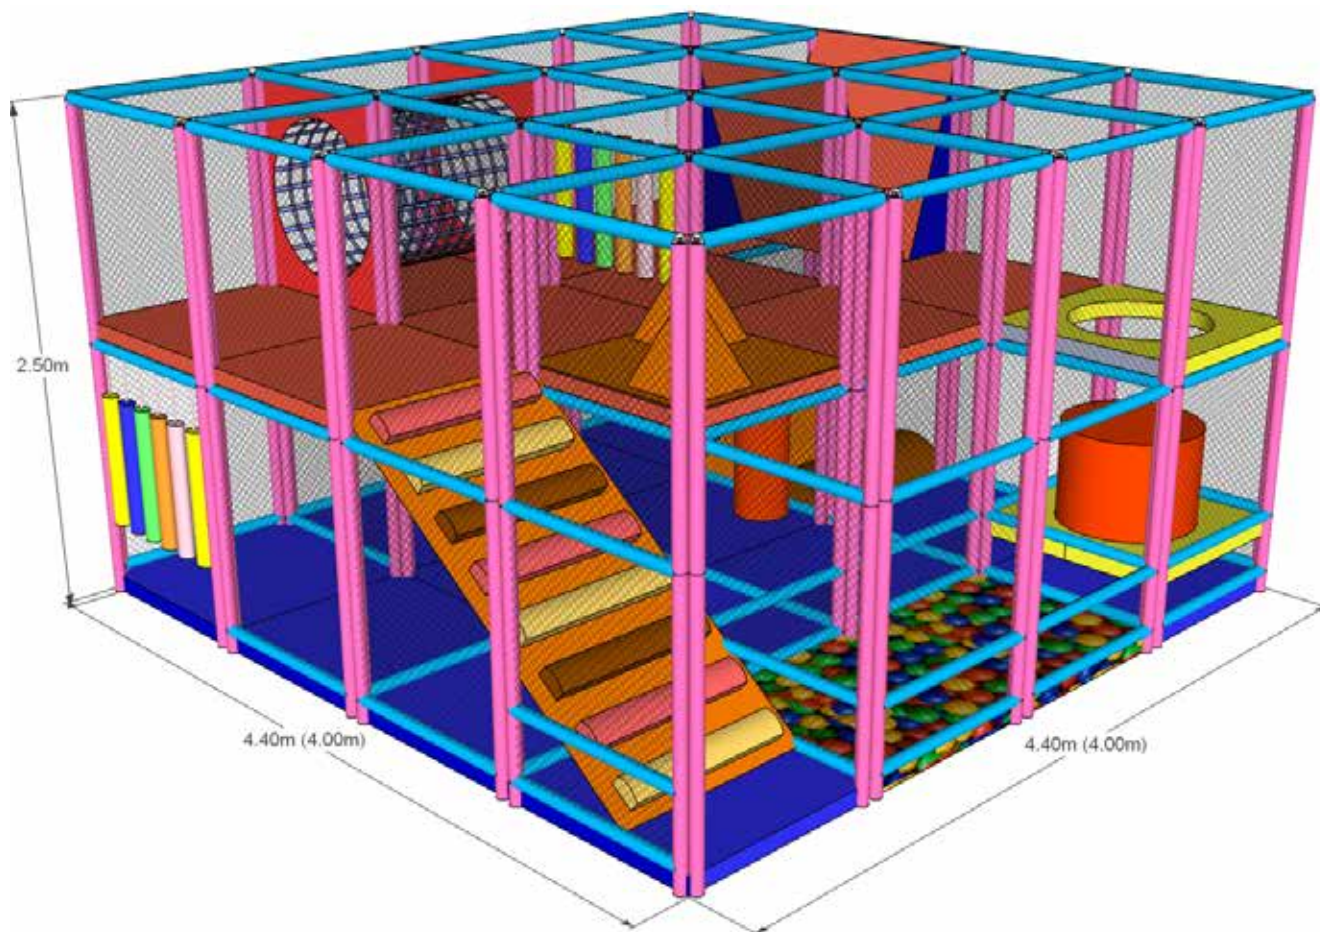

Intreaga structura de joaca modulara este delimitata cu plase care elimina riscul caderii copiilor de la inaltime, obliga la respectarea anumitor trasee si limiteaza accesul copiilor dinspre exteriorul locului de joaca in interior si invers. Structura se poate adapta perfect spatiului careia ii este destinata. Fiecare detaliu al locurilor de joaca labirint este proiectat cu grija, astfel incat copiii sa nu se poata rani sau accidenta.

- 😊 3 pana la 12 ani
- 👤 23 copii
- ⊕ 5.50 x 3.30 m
- 📏 2.50 m

Volum: 30 module

12180 € + TVA

Echipare:

- 1 buc sac de box
- 1 buc piscina cu bile
- 2 seturi cilindri verticali
- 1 buc placa cu obstacole tip cocoasa
- 1 buc placa cu obstacole tip piramide
- 1 buc tunel cilindric de plasa
- 1 buc cilindru sau cub de urcare la nivelul superior
- 1 buc rampa de urcare cu sprijin
- 1 buc punte suspendata din PVC
- 7 buc placi etaj
- 16 buc placi podea

😊 3 pana la 12 ani

👤 26 copii

⊕ 4.40 x 4.40 m

📏 2.50 m

Volum: 32 module

12992 € + TVA

Echipare:

- 1 buc sac de box
- 1 buc piscina cu bile
- 2 seturi cilindri verticali
- 1 buc placa cu obstacole tip cocoasa
- 1 buc placa cu obstacole tip piramide
- 1 buc tunel cilindric de plasa
- 1 buc cilindru sau cub de urcare la nivelul superior
- 1 buc rampa de urcare cu sprijin
- 1 buc punte suspendata din PVC
- 9 buc placi etaj
- 16 buc placi podea

😊 3 pana la 12 ani

👤 29 copii

⊕ 4.40 x 4.40 m

📏 2.50 m

Volum: 32 module

12992 € + TVA

Echipare:

- 1 buc piscina cu bile
- 1 buc tobogan tip placa de alunecare dreapta
- 2 buc cilindru rotitor vertical
- 1 buc cilindru rotitor orizontal
- 1 buc sac de box
- 3 seturi cilindri verticali
- 1 set cilindri oblici
- 1 buc placa cu obstacole tip piramida
- 1 buc tunel cilindric de plasa
- 1 buc punte suspendata din PVC
- 1 buc cilindru sau cub de urcare la nivelul superior
- 4 buc placi etaj
- 20 buc placi podea