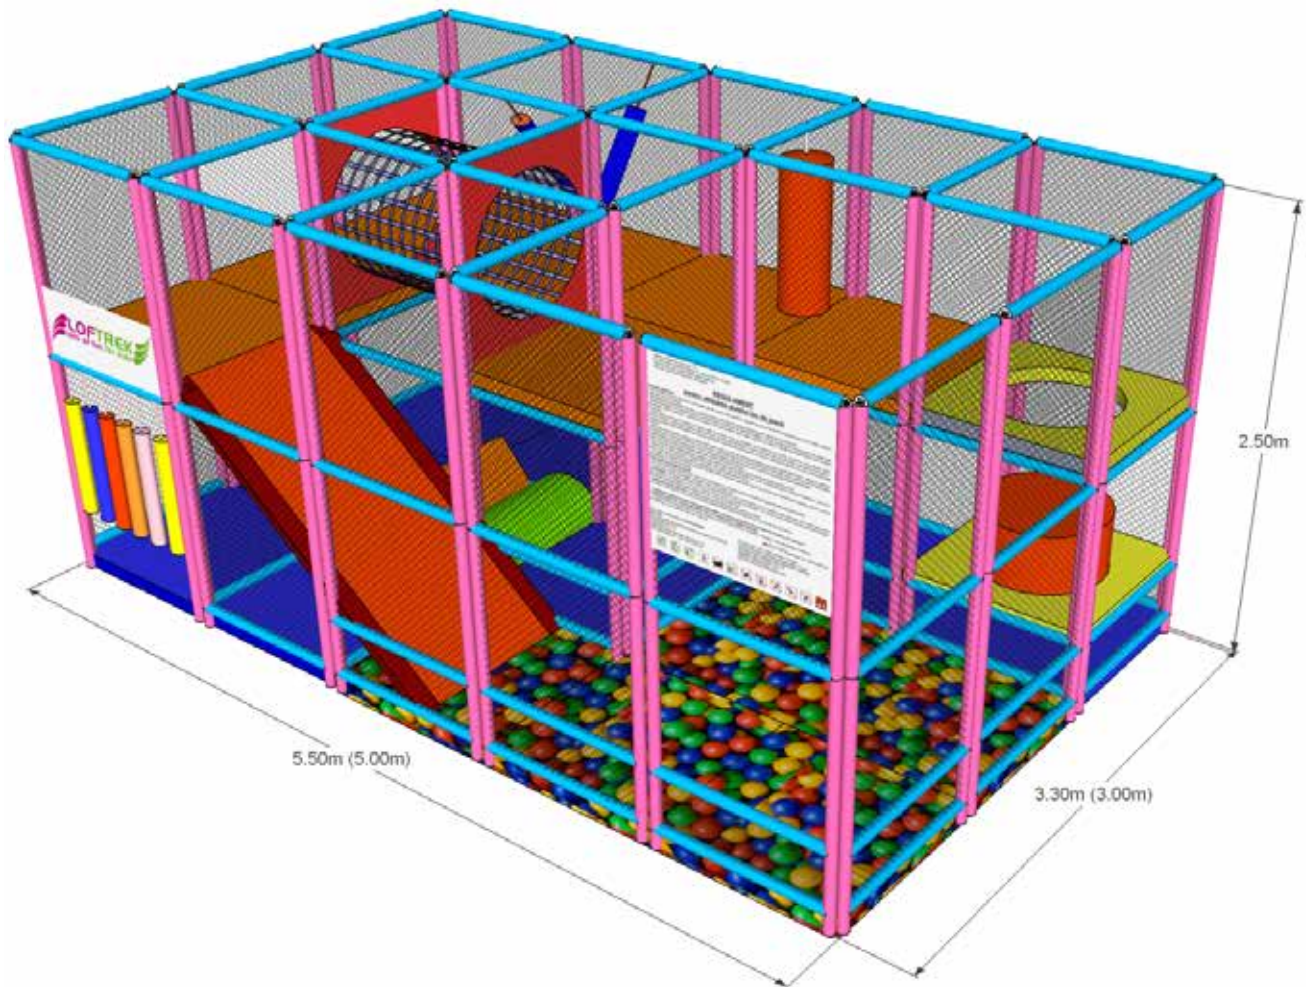

Locurile de joacă modulare cu etaj se remarcă prin dimensiune și complexitate dar și prin numărul mare de utilizatori simultan. Multifuncționalitatea lor dar și nenumaratele elemente care le compun, (tobogane, obstacole, tuneluri, piscine cu bile), fac din aceste labirinturi un sector preferat și apreciat de către cei mici.

Intreaga structura de joaca modulara este delimitata cu plase care elimina riscul caderii copiilor de la inaltime, obliga la respectarea anumitor trasee si limiteaza accesul copiilor dinspre exteriorul locului de joaca in interior si invers. Structura se poate adapta perfect spatiului careia ii este destinata. Fiecare detaliu al locurilor de joaca labirint este proiectat cu grija, astfel incat copiii sa nu se poata rani sau accidenta.

- 😊 3 pana la 12 ani
- 👤 20 copii
- ⊕ 5.00 x 3.30 m
- 📏 2.50 m

Volum: 24

11760 € + TVA

Echipare:

- 1 buc piscina cu bile
- 1 buc tobogan tip placa de alunecare dreapta
- 2 buc cilindru rotitor vertical
- 1 buc sac de box
- 3 seturi cilindri verticali
- 1 set cilindri oblici
- 1 buc placa cu obstacole tip cocoasa
- 1 buc tunel cilindric de piasa
- 1 buc cilindru sau cub de urcare la nivelul superior;
- 8 buc placi etaj
- 14 buc placi podea

- 😊 3 pana la 12 ani
- 👤 24 copii
- ⊕ 5.50 x 3.30 m
- 📏 2.50 m

Volum: 28 mod

11760 € + TVA

Echipare:

- 1 buc piscina cu bile
- 1 buc tobogan tip placa de alunecare dreapta
- 1 buc sac de box
- 1 set cilindri verticali
- 1 set cilindri oblici
- 1 buc placa cu obstacole tip cocoasa
- 1 buc tunel cilindric de plasa
- 1 buc cilindru sau cub de urcare la nivelul superior
- 7 buc placi etaj
- 15 buc placi podea