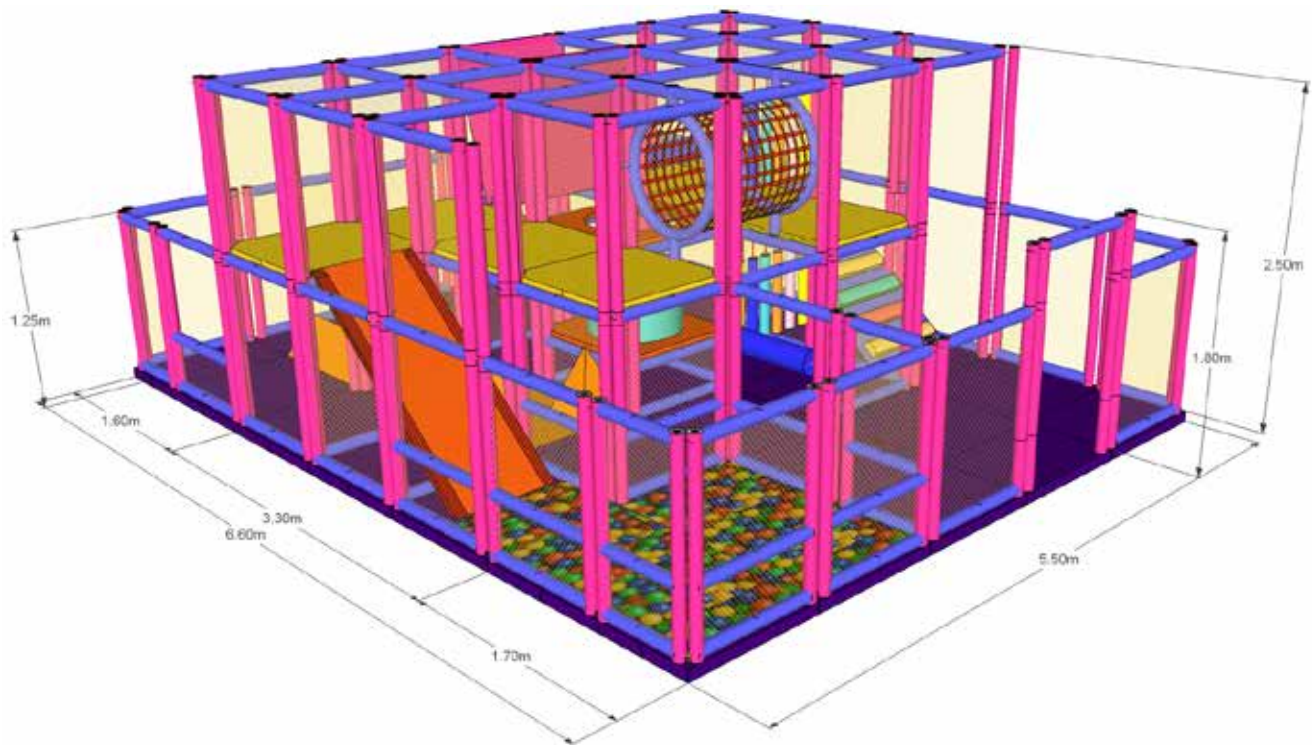

- 😊 3 pana la 12 ani
- 👤 18 + 47 copii
- ⊕ 12.60 x 5.50 m
- 📏 2.50 m

Volum: 26 module

16022 € + TVA

Echipare:

- 1 buc piscina cu bile
- 1 buc tobogan tip placa de alunecare dreapta
- 2 buc cilindru rotitor vertical
- 1 buc cilindru rotitor orizontal
- 1 buc sac de box
- 2 seturi cilindri verticali
- 1 set cilindri oblici
- 1 buc placa cu obstacole tip cocoasa
- 1 buc scara cu trepte
- 1 buc tunel cilindric de plasa
- 1 buc punte suspendata din PVC
- 5 buc placi etaj
- 20 buc placi podea

- 😊 3 pana la 12 ani
- 👤 26 copii
- ⊕ 5.50 x 4.40 m
- 📏 2.50 m

Volum: 40 module

16240 € + TVA

Echipare:

- 1 buc piscina cu bile
- 1 buc tobogan tip placa de alunecare dreapta
- 2 buc cilindru rotitor vertical
- 3 buc cilindru rotitor orizontal
- 1 buc sac de box
- 4 seturi cilindri verticali
- 1 set cilindri oblici
- 1 buc placa cu obstacole tip piramida
- 1 buc placa cu obstacole tip cocoasa
- 1 buc rampa de urcare cu sprijin
- 2 buc tunel cilindric de plasa
- 1 buc punte suspendata din PVC
- 2 buc cilindru sau cub de urcare la nivelul superior
- 10 buc placi etaj
- 22 buc placi podea

- 😊 3 pana la 12 ani
- 👤 35 copii
- ⊕ 8.80 x 3.30 m
- 📏 2.50 m

Volum: 46 module

18676 € + TVA

Echipare:

- 1 buc piscina cu bile
- 1 buc tobogan tip placa de alunecare dreapta
- 2 buc cilindru rotitor orizontal
- 1 buc sac de box
- 3 seturi cilindri verticali
- 1 buc placa cu obstacole tip piramida
- 1 buc placa cu obstacole tip cocoasa
- 1 buc tunel cilindric de plasa
- 1 buc punte suspendata din PVC
- 1 buc cilindru sau cub de urcare la nivelul superior
- 8 buc placi etaj
- 25 buc placi podea patrata
- 10 buc placi podea dreptunghiulare