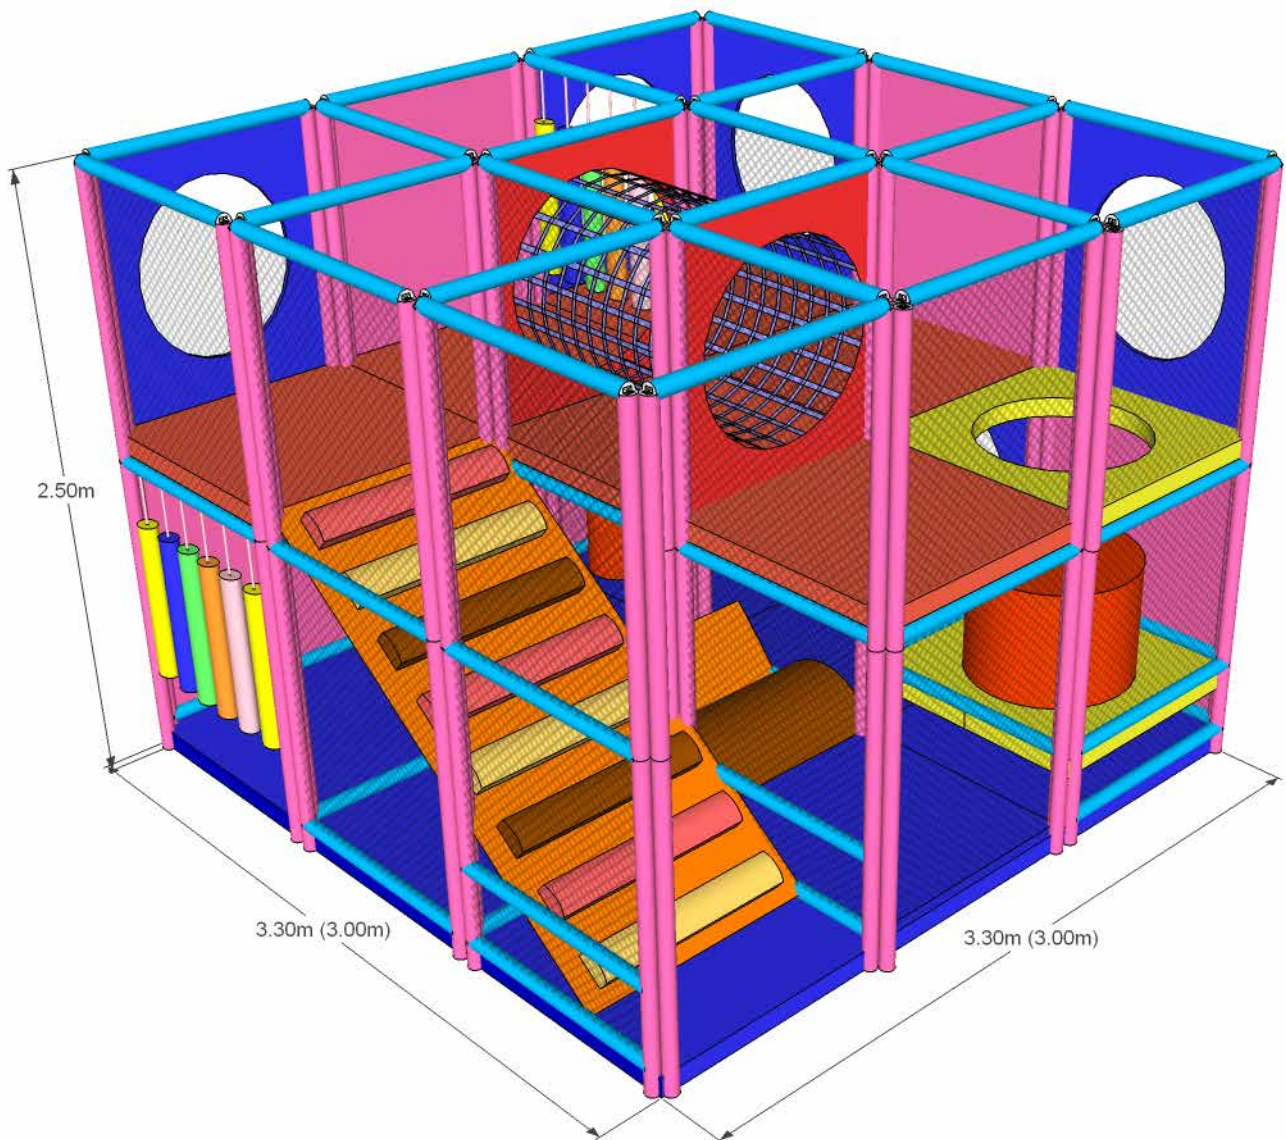

Locurile de joacă modulare cu etaj se remarcă prin dimensiune și complexitate dar și prin numărul mare de utilizatori simultan. Multifuncționalitatea lor dar și nenumaratele elemente care le compun, (tobogane, obstacole, tuneluri, piscine cu bile), fac din aceste labirinturi un sector preferat și apreciat de către cei mici.

Intreaga structura de joaca modulara este delimitata cu plase care elimina riscul caderii copiilor de la inaltime, obliga la respectarea anumitor trasee si limiteaza accesul copiilor dinspre exteriorul locului de joaca in interior si invers. Structura se poate adapta perfect spatiului careia ii este destinata. Fiecare detaliu al locurilor de joaca labirint este proiectat cu grija, astfel incat copiii sa nu se poata rani sau accidenta.

Echipamentele sunt destinate copiilor cu inaltime pana la 1.45 m.

Echiparea:

- 1 buc tobogan tip placa de alunecare dreapta
- 1 buc cilindru rotitor orizontal
- 1 buc sac de box
- 1 set cilindri verticali
- 1 buc tunel cilindric de plasa
- 1 buc cilindru sau cub de urcare la nivelul superior
- 3 buc placi etaj
- 6 buc placi podea

- 😊 3 pana la 12 ani
- 👤 9 copii
- ⊕ 3.30 x 2.20 m
- 📏 2.50 m

Volum: 12 module

6165 € + TVA

Echiparea:

- 1 buc sac de box
- 2 seturi cilindri verticali
- 1 buc placa cu obstacole tip cocoasa
- 1 buc tunel cilindric de plasa
- 1 buc cilindru sau cub de urcare la nivelul superior
- 1 buc rampa de urcare cu sprijin
- 6 buc placi etaj
- 6 buc panouri laterale cu hublou rotund
- 6 buc panouri laterale pline
- 9 buc placi podea