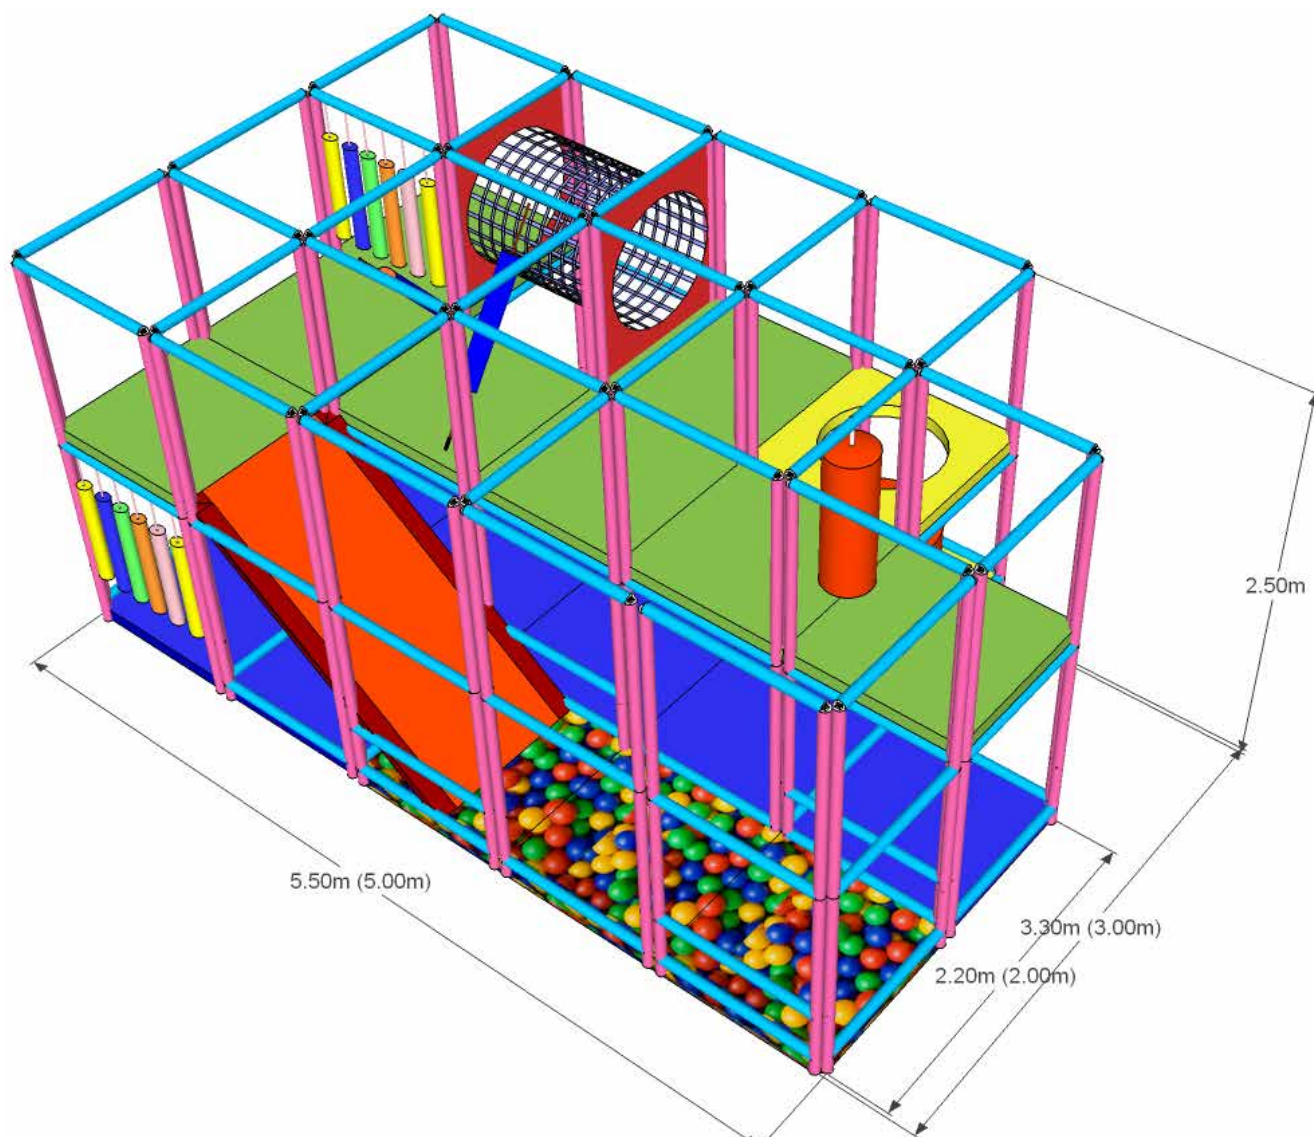

Intreaga structura de joaca modulara este delimitata cu plase care elimina riscul caderii copiilor de la inaltime, obliga la respectarea anumitor trasee si limiteaza accesul copiilor dinspre exteriorul locului de joaca in interior si invers. Structura se poate adapta perfect spatiului careia ii este destinata. Fiecare detaliu al locurilor de joaca labirint este proiectat cu grija, astfel incat copiii sa nu se poata rani sau accidenta.

- 😊 3 pana la 12 ani
- 👤 13 copii
- ⊕ 5.50 x 2.20 m
- 📏 2.50 m

Volum: 20 module

8400 € + TVA

Echiparea:

- 1 buc piscina cu bile
- 1 buc tobogan PAFS
- 1 buc sac de box
- 2 seturi cilindri verticali
- 1 buc rampa de urcare cu sprijin
- 1 buc tunel cilindric de plasa
- 1 buc punte suspendata din PVC
- 5 buc placi etaj
- 15 buc placi podea

- 😊 3 pana la 12 ani
- 👤 20 copii
- ⊕ 5.00 x 3.30 m
- 📏 2.50 m

Volum: 24

11760 € + TVA

Echipare:

- 1 buc piscina cu bile
- 1 buc tobogan tip placa de alunecare dreapta
- 2 buc cilindru rotitor vertical
- 1 buc sac de box
- 3 seturi cilindri verticali
- 1 set cilindri oblici
- 1 buc placa cu obstacole tip cocoasa
- 1 buc tunel cilindric de piasa
- 1 buc cilindru sau cub de urcare la nivelul superior;
- 8 buc placi etaj
- 14 buc placi podea