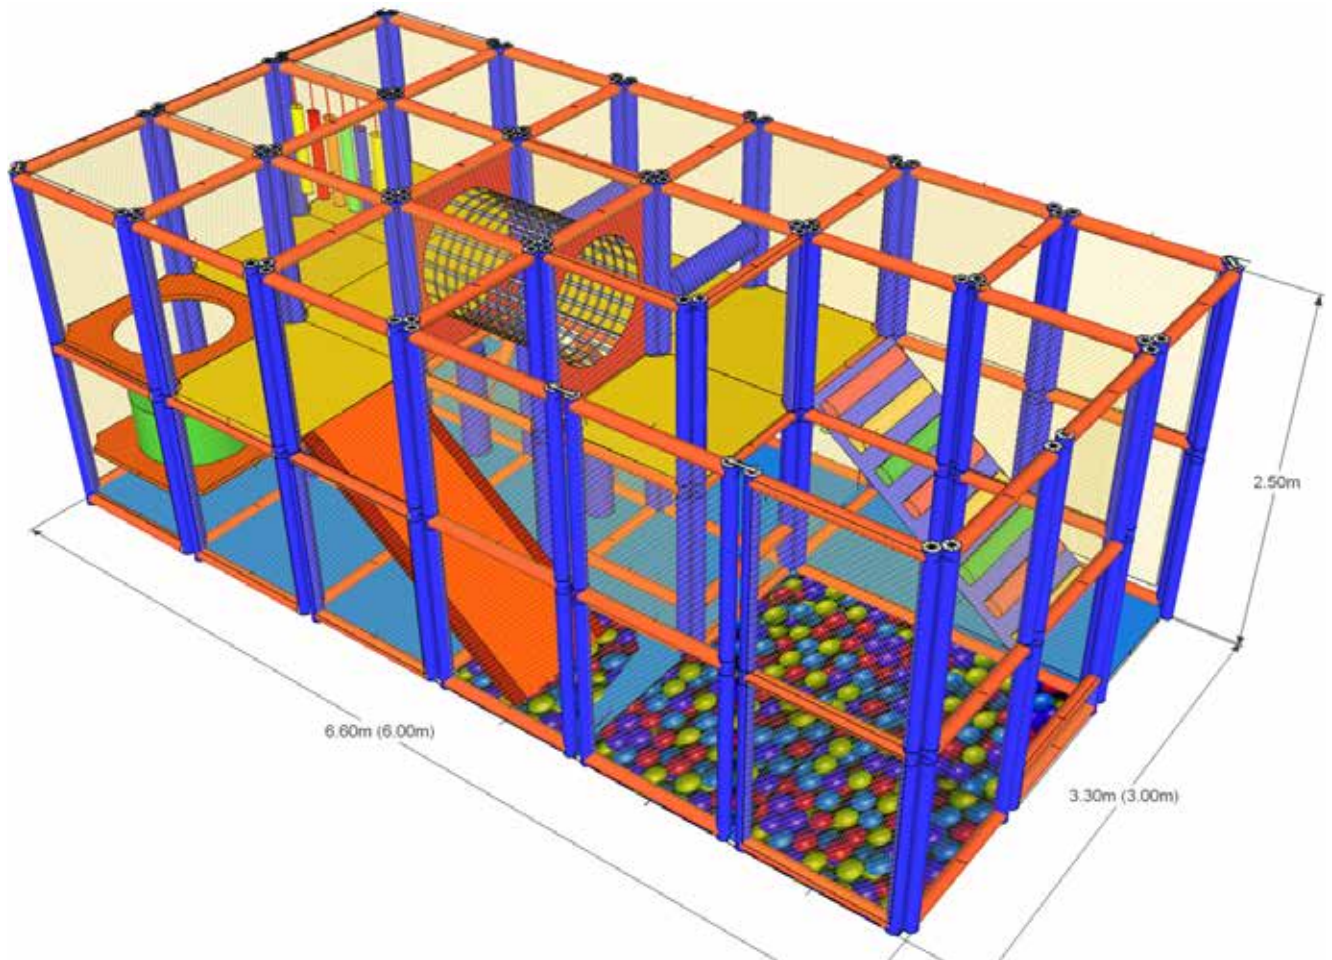

Intreaga structura de joaca modulara este delimitata cu plase care elimina riscul caderii copiilor de la inaltime, obliga la respectarea anumitor trasee si limiteaza accesul copiilor dinspre exteriorul locului de joaca in interior si invers. Structura se poate adapta perfect spatiului careia ii este destinata. Fiecare detaliu al locurilor de joaca labirint este proiectat cu grija, astfel incat copiii sa nu se poata rani sau accidenta.

😊 3 pana la 12 ani

👤 29 copii

⊕ 4.40 x 4.40 m

📏 2.50 m

Volum: 32 module

12992 € + TVA

Echipare:

- 1 buc piscina cu bile
- 1 buc tobogan tip placa de alunecare dreapta
- 2 buc cilindru rotitor vertical
- 1 buc cilindru rotitor orizontal
- 1 buc sac de box
- 3 seturi cilindri verticali
- 1 set cilindri oblici
- 1 buc placa cu obstacole tip piramida
- 1 buc tunel cilindric de plasa
- 1 buc punte suspendata din PVC
- 1 buc cilindru sau cub de urcare la nivelul superior
- 4 buc placi etaj
- 20 buc placi podea

😊 3 pana la 12 ani

👤 28 copii

⊕ 5.50 x 4.40 m

📏 2.50- 1.80 m

Volum: 32 module

12992 € + TVA

Echipare:

- 1 buc piscina cu bile
- 1 buc tobogan tip placa de alunecare dreapta
- 2 buc cilindru rotitor orizontal
- 2 buc sac de box
- 3 seturi cilindri verticali
- 2 set cilindri oblici
- 1 buc rampa de urcare cu sprijin
- 1 buc tunel cilindric de plasa
- 6 buc placi etaj
- 21 buc placi podea

- 😊 3 pana la 12 ani
- 👤 27 copii
- 📏 8.80 x 3.30 m
- 📏 2.50 m

Volum: 36 module

14616 € + TVA

Echipare:

- 1 buc piscina cu bile
- 1 buc tobogan tip placa de alunecare dreapta
- 2 buc cilindru rotitor orizontal
- 2 buc sac de box
- 3 seturi cilindri verticali
- 2 set cilindri oblici
- 1 buc rampa de urcare cu sprijin
- 1 buc tunel cilindric de plasa
- 1 buc cilindru sau cub de urcare la nivelul superior
- 8 buc placi etaj
- 18 buc placi podea