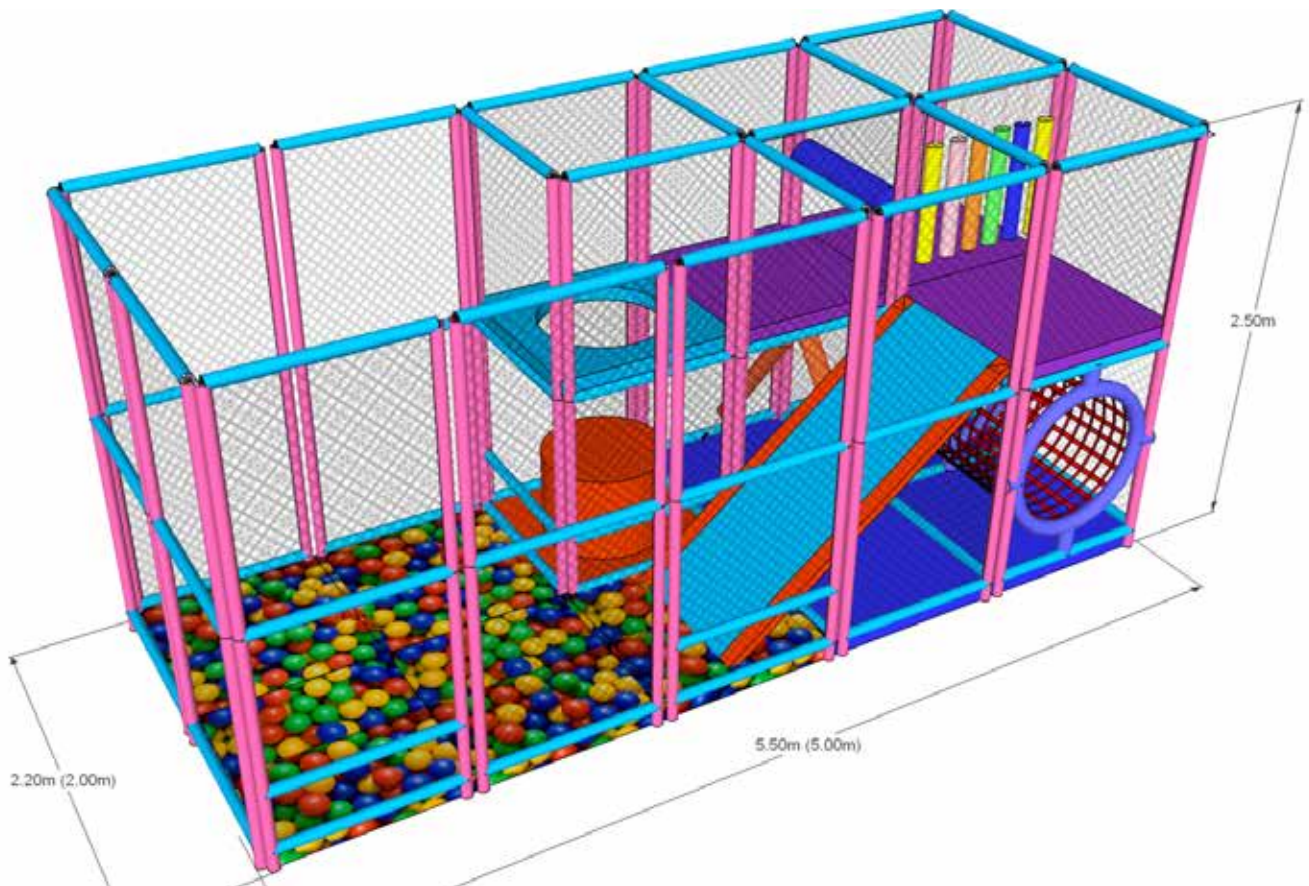

Intreaga structura de joaca modulara este delimitata cu plase care elimina riscul caderii copiilor de la inaltime, obliga la respectarea anumitor trasee si limiteaza accesul copiilor dinspre exteriorul locului de joaca in interior si invers. Structura se poate adapta perfect spatiului careia ii este destinata. Fiecare detaliu al locurilor de joaca labirint este proiectat cu grija, astfel incat copiii sa nu se poata rani sau accidenta.

- 😊 3 pana la 12 ani
- 👤 9 copii
- ⊕ 3.30 x 2.20 m
- 📏 2.50 m

Volum: 12 module

6165 € + TVA

Echiparea:

- 1 buc sac de box
- 2 seturi cilindri verticali
- 1 buc placa cu obstacole tip cocoasa
- 1 buc tunel cilindric de plasa
- 1 buc cilindru sau cub de urcare la nivelul superior
- 1 buc rampa de urcare cu sprijin
- 6 buc placi etaj
- 6 buc panouri laterale cu hublou rotund
- 6 buc panouri laterale pline
- 9 buc placi podea

- 😊 3 pana la 12 ani
- 👤 18 copii
- ⊕ 3.30 x 3.30 m
- 📏 2.50 m

Volum: 18 module

7560 € + TVA

Echiparea:

- 1 buc sac de box
- 2 seturi cilindri verticali
- 1 buc placa cu obstacole tip cocoasa
- 1 buc tunel cilindric de plasa
- 1 buc cilindru sau cub de urcare la nivelul superior
- 1 buc placa gaura acces etaj
- 6 buc placi etaj
- 3 buc panouri laterale cu hublou rotund
- 3 buc panouri laterale pline
- 11 buc placi podea

- 😊 3 pana la 12 ani
- 👤 20 copii
- ⊕ 5.50 x 3.30 m
- 📏 2.50 m

Volum: 20 module

8400 € + TVA

Echiparea:

- 1 buc piscina cu bile
- 1 buc tobogan tip placa de alunecare dreapta
- 1 buc cilindru rotitor orizontal
- 1 set cilindri verticali
- 1 set cilindri oblici
- 1 buc tunel cilindric de plasa
- 1 buc cilindru sau cub de urcare la nivelul superior
- 3 buc placi etaj
- 10 buc placi podea