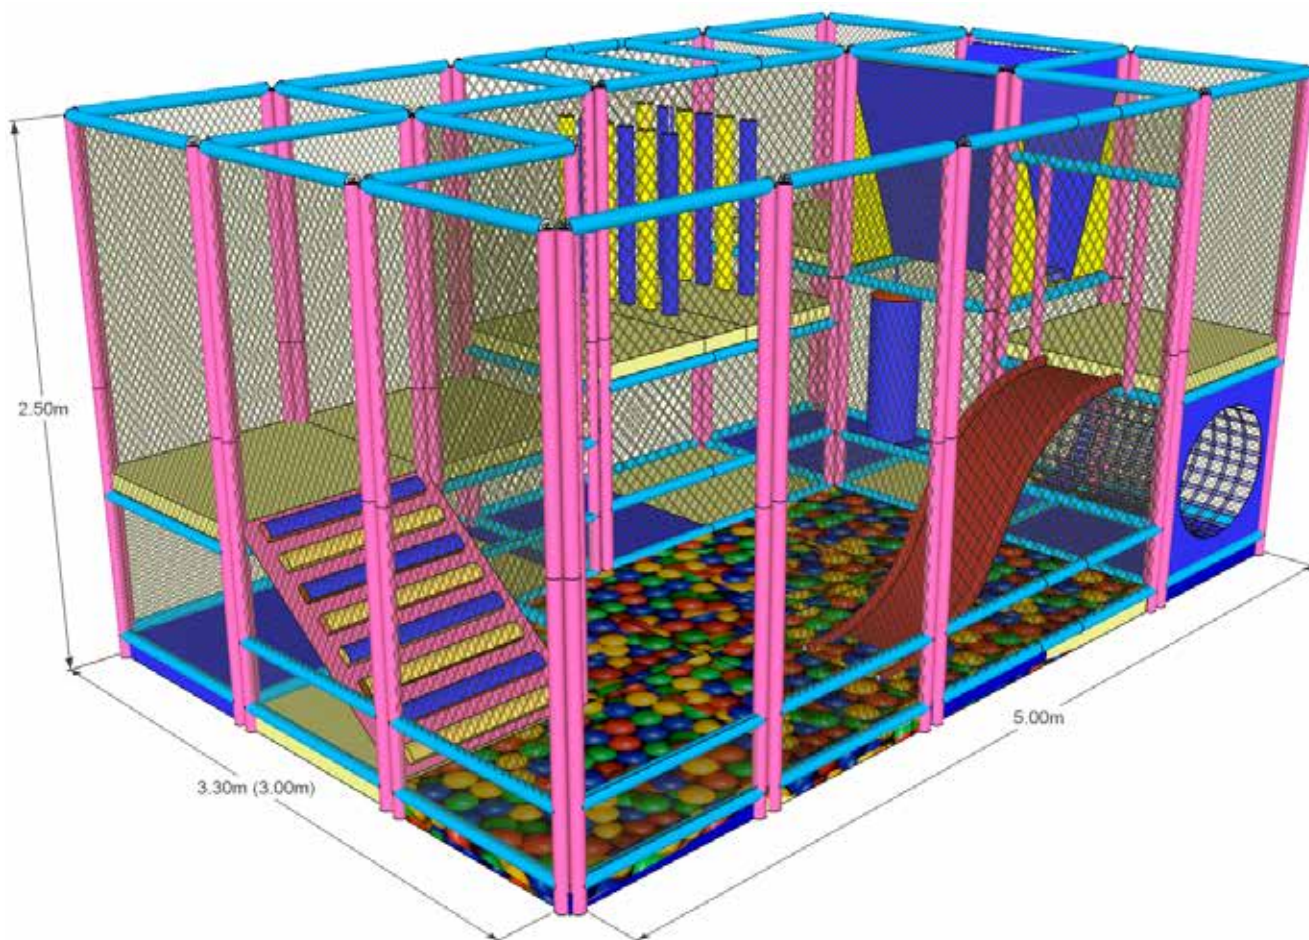

Echiparea:

- 1 buc piscina cu bile
- 1 buc tobogan PAFS
- 1 buc sac de box
- 2 seturi cilindri verticali
- 1 buc rampa de urcare cu sprijin
- 1 buc tunel cilindric de plasa
- 1 buc punte suspendata din PVC
- 5 buc placi etaj
- 15 buc placi podea

- 😊 3 pana la 12 ani
- 👤 20 copii
- ⊕ 5.00 x 3.30 m
- 📏 2.50 m

Volum: 24

11760 € + TVA