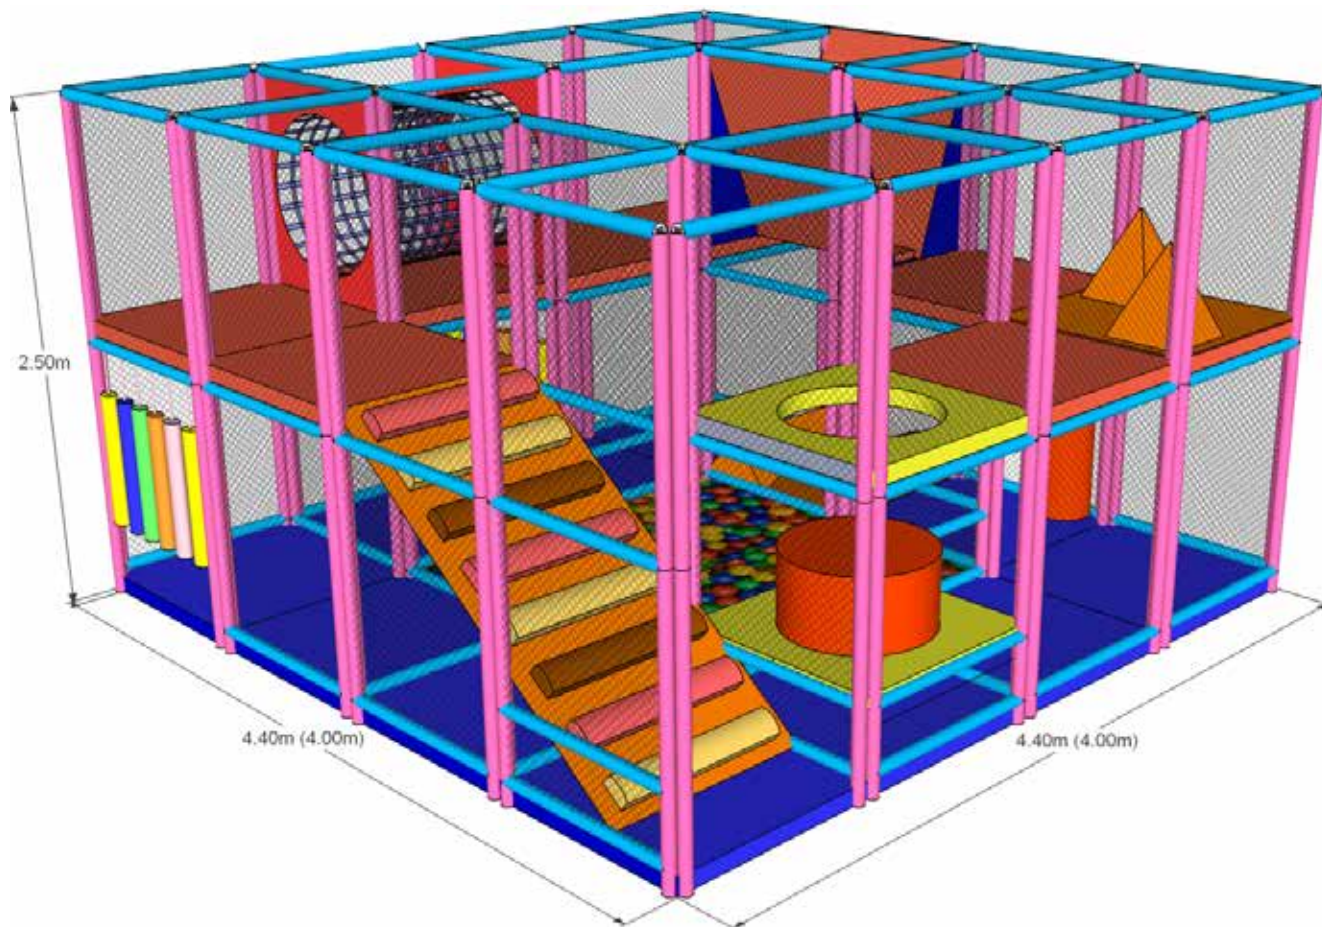

Intreaga structura de joaca modulara este delimitata cu plase care elimina riscul caderii copiilor de la inaltime, obliga la respectarea anumitor trasee si limiteaza accesul copiilor dinspre exteriorul locului de joaca in interior si invers. Structura se poate adapta perfect spatiului careia ii este destinata. Fiecare detaliu al locurilor de joaca labirint este proiectat cu grija, astfel incat copiii sa nu se poata rani sau accidenta.

- 😊 3 pana la 12 ani
- 👤 24 copii
- ⊕ 5.50 x 3.30 m
- 📏 2.50 m

Volum: 30 module

12180 € + TVA

Echipare:

- 1 buc piscina cu bile
- 1 buc tobogan tip placa de alunecare dreapta
- 1 buc sac de box
- 1 set cilindri verticali
- 1 buc cilindru rotitor orizontal
- 1 buc placa cu obstacole tip piramida
- 1 buc tunel cilindric de plasa
- 1 buc cilindru sau cub de urcare la nivelul superior
- 5 buc placi etaj
- 15 buc placi podea

- 😊 3 pana la 12 ani
- 👤 23 copii
- ⊕ 5.50 x 3.30 m
- 📏 2.50 m

Volum: 30 module

12180 € + TVA

Echipare:

- 1 buc sac de box
- 1 buc piscina cu bile
- 2 seturi cilindri verticali
- 1 buc placa cu obstacole tip cocoasa
- 1 buc placa cu obstacole tip piramide
- 1 buc tunel cilindric de plasa
- 1 buc cilindru sau cub de urcare la nivelul superior
- 1 buc rampa de urcare cu sprijin
- 1 buc punte suspendata din PVC
- 7 buc placi etaj
- 16 buc placi podea

😊 3 pana la 12 ani

👤 26 copii

⊕ 4.40 x 4.40 m

📏 2.50 m

Volum: 32 module

12992 € + TVA

Echipare:

- 1 buc sac de box
- 1 buc piscina cu bile
- 2 seturi cilindri verticali
- 1 buc placa cu obstacole tip cocoasa
- 1 buc placa cu obstacole tip piramide
- 1 buc tunel cilindric de plasa
- 1 buc cilindru sau cub de urcare la nivelul superior
- 1 buc rampa de urcare cu sprijin
- 1 buc punte suspendata din PVC
- 9 buc placi etaj
- 16 buc placi podea