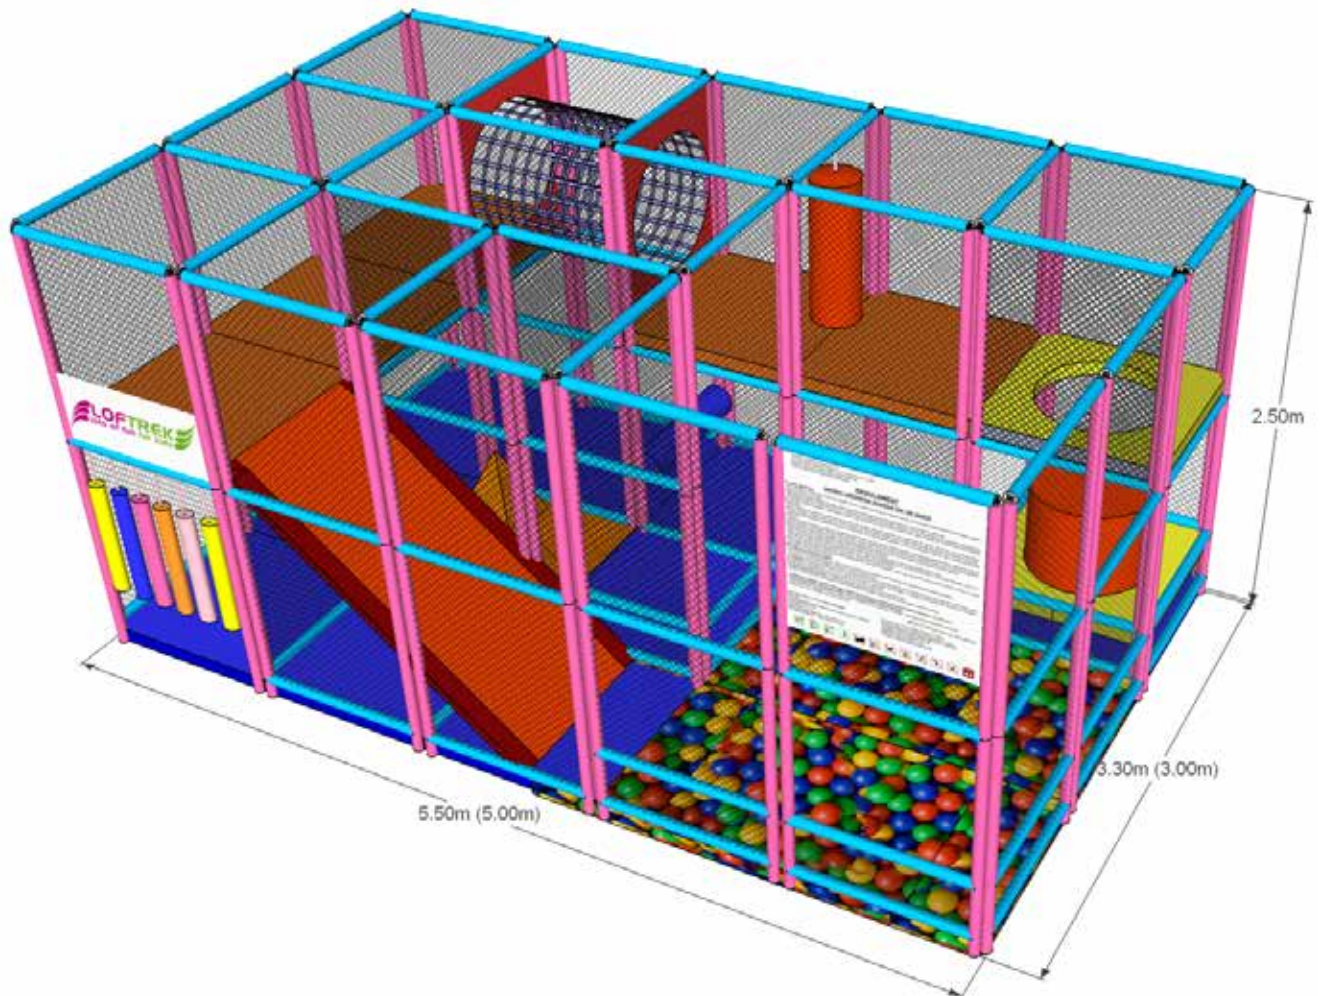

Intreaga structura de joaca modulara este delimitata cu plase care elimina riscul caderii copiilor de la inaltime, obliga la respectarea anumitor trasee si limiteaza accesul copiilor dinspre exteriorul locului de joaca in interior si invers. Structura se poate adapta perfect spatiului careia ii este destinata. Fiecare detaliu al locurilor de joaca labirint este proiectat cu grija, astfel incat copiii sa nu se poata rani sau accidenta.

- 😊 3 pana la 12 ani
- 👤 24 copii
- ⊕ 5.50 x 3.30 m
- 📏 2.50 m

Volum: 28 mod

11760 € + TVA

Echipare:

- 1 buc piscina cu bile
- 1 buc tobogan tip placa de alunecare dreapta
- 1 buc sac de box
- 1 set cilindri verticali
- 1 set cilindri oblici
- 1 buc placa cu obstacole tip cocoasa
- 1 buc tunel cilindric de plasa
- 1 buc cilindru sau cub de urcare la nivelul superior
- 7 buc placi etaj
- 15 buc placi podea

- 😊 3 pana la 12 ani
- 👤 24 copii
- ⊕ 5.50 x 3.30 m
- 📏 2.50 m

Volum: 30 module

12180 € + TVA

Echipare:

- 1 buc piscina cu bile
- 1 buc tobogan tip placa de alunecare dreapta
- 1 buc sac de box
- 1 set cilindri verticali
- 1 buc cilindru rotitor orizontal
- 1 buc placa cu obstacole tip piramida
- 1 buc tunel cilindric de plasa
- 1 buc cilindru sau cub de urcare la nivelul superior
- 5 buc placi etaj
- 15 buc placi podea

- 😊 3 pana la 12 ani
- 👤 23 copii
- ⊕ 5.50 x 3.30 m
- 📏 2.50 m

Volum: 30 module

12180 € + TVA

Echipare:

- 1 buc sac de box
- 1 buc piscina cu bile
- 2 seturi cilindri verticali
- 1 buc placa cu obstacole tip cocoasa
- 1 buc placa cu obstacole tip piramide
- 1 buc tunel cilindric de plasa
- 1 buc cilindru sau cub de urcare la nivelul superior
- 1 buc rampa de urcare cu sprijin
- 1 buc punte suspendata din PVC
- 7 buc placi etaj
- 16 buc placi podea