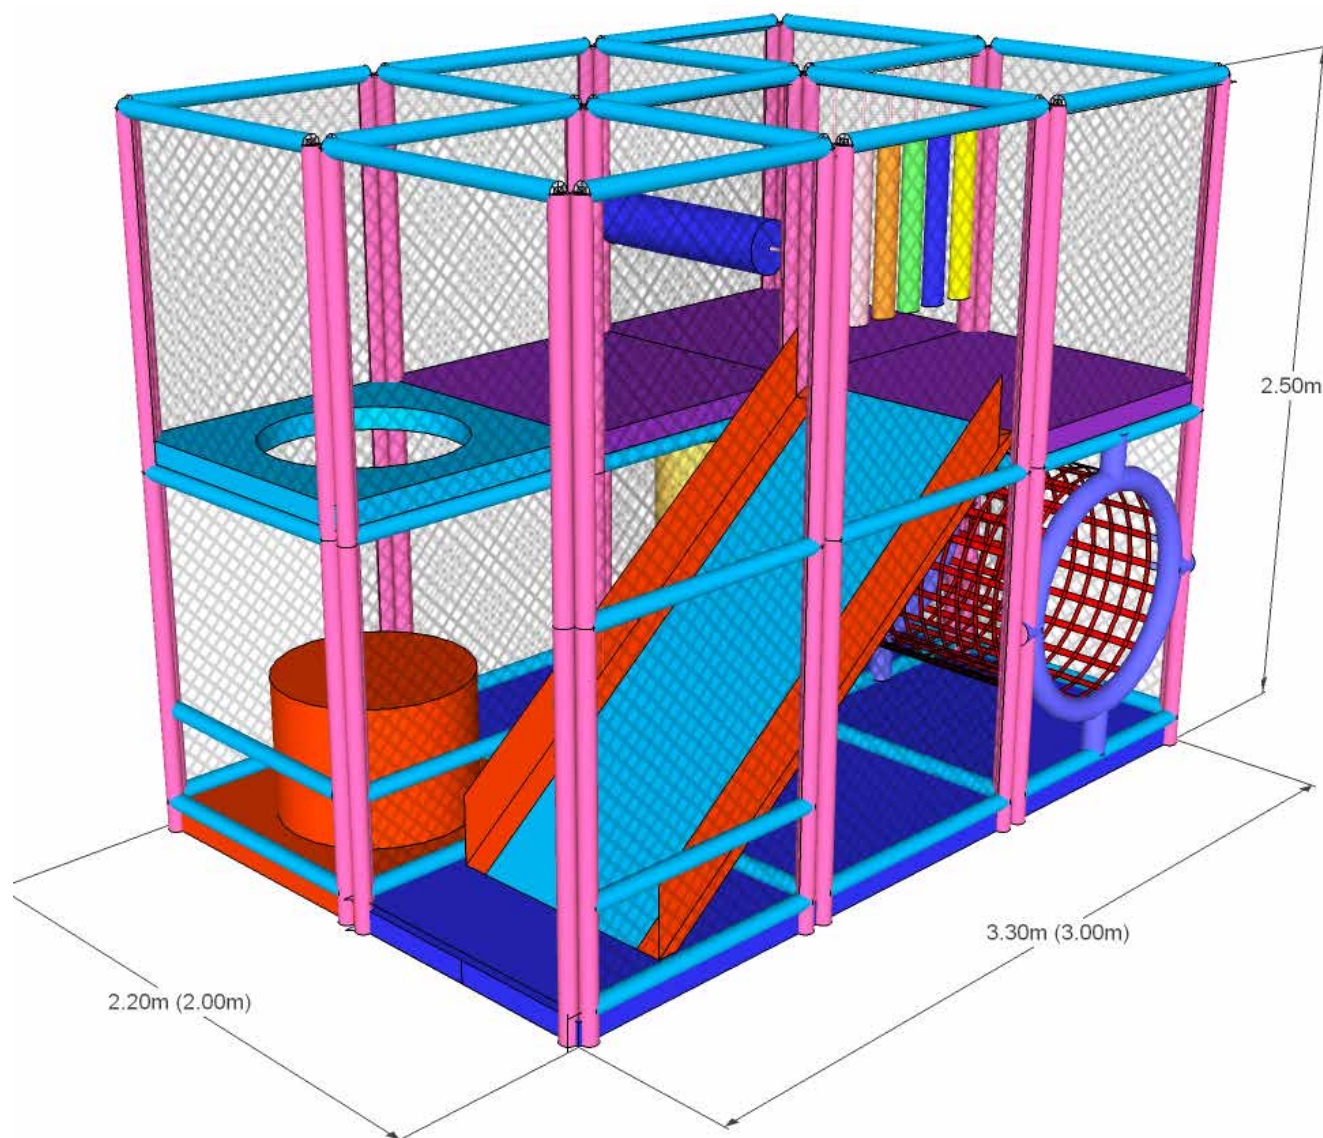

Echiparea:

- 1 buc tobogan tip placa de alunecare dreapta
- 1 buc cilindru rotitor orizontal
- 1 buc sac de box
- 1 set cilindri verticali
- 1 buc tunel cilindric de plasa
- 1 buc cilindru sau cub de urcare la nivelul superior
- 3 buc placi etaj
- 6 buc placi podea

- 😊 3 pana la 12 ani
- 👤 9 copii
- ⊕ 3.30 x 2.20 m
- 📏 2.50 m

Volum: 12 module

6165 € + TVA