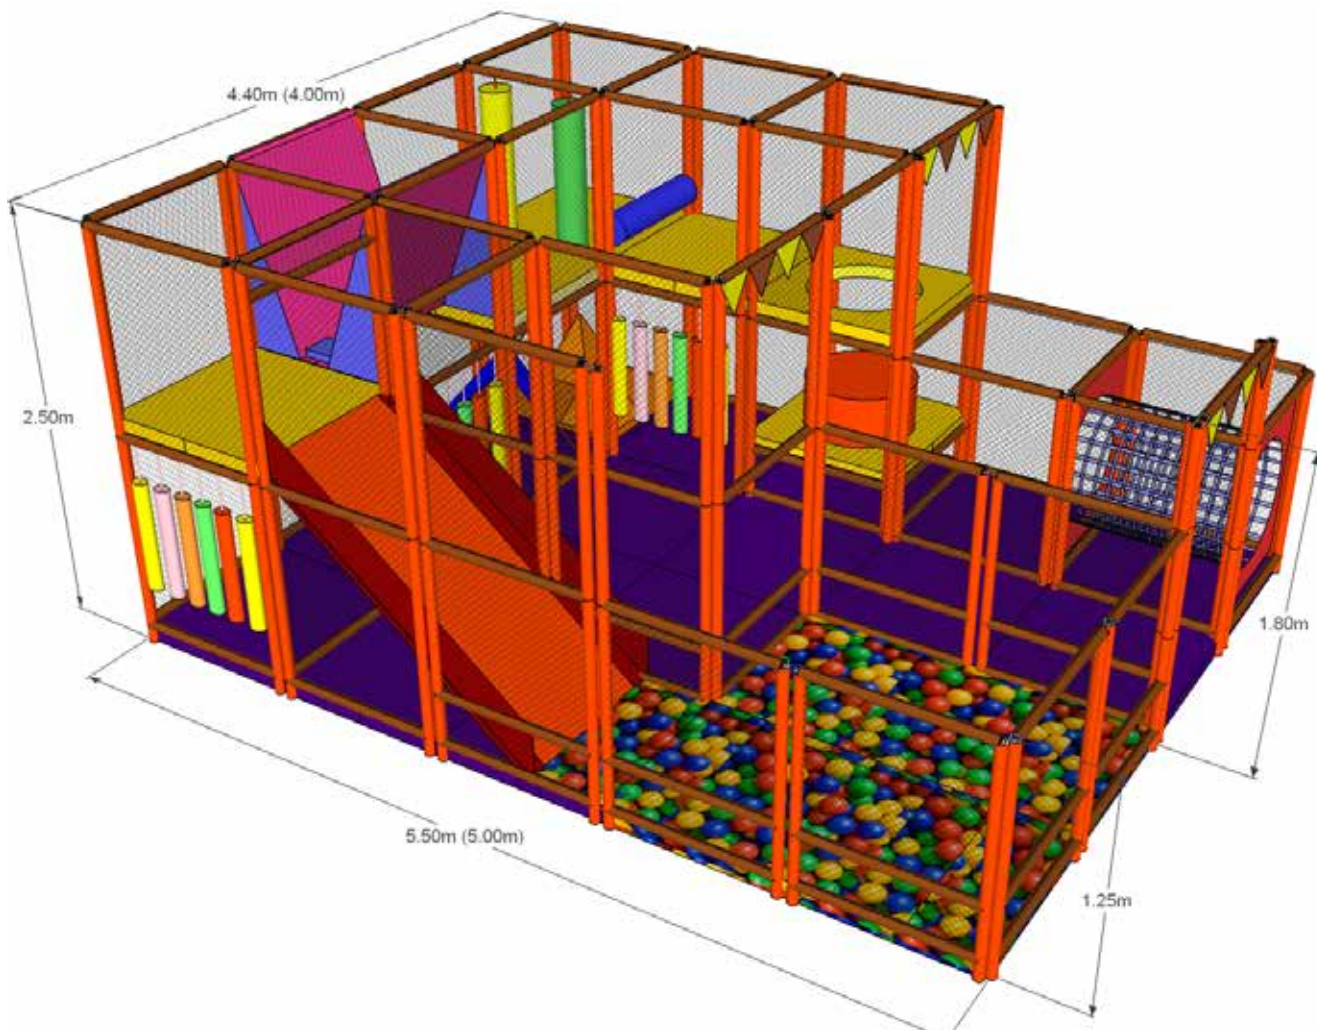

Intreaga structura de joaca modulara este delimitata cu plase care elimina riscul caderii copiilor de la inaltime, obliga la respectarea anumitor trasee si limiteaza accesul copiilor dinspre exteriorul locului de joaca in interior si invers. Structura se poate adapta perfect spatiului careia ii este destinata. Fiecare detaliu al locurilor de joaca labirint este proiectat cu grija, astfel incat copiii sa nu se poata rani sau accidenta.

😊 3 pana la 12 ani

👤 26 copii

⊕ 4.40 x 4.40 m

📏 2.50 m

Volum: 32 module

12992 € + TVA

Echipare:

- 1 buc sac de box
- 1 buc piscina cu bile
- 2 seturi cilindri verticali
- 1 buc placa cu obstacole tip cocoasa
- 1 buc placa cu obstacole tip piramide
- 1 buc tunel cilindric de plasa
- 1 buc cilindru sau cub de urcare la nivelul superior
- 1 buc rampa de urcare cu sprijin
- 1 buc punte suspendata din PVC
- 9 buc placi etaj
- 16 buc placi podea

😊 3 pana la 12 ani

👤 29 copii

⊕ 4.40 x 4.40 m

📏 2.50 m

Volum: 32 module

12992 € + TVA

Echipare:

- 1 buc piscina cu bile
- 1 buc tobogan tip placa de alunecare dreapta
- 2 buc cilindru rotitor vertical
- 1 buc cilindru rotitor orizontal
- 1 buc sac de box
- 3 seturi cilindri verticali
- 1 set cilindri oblici
- 1 buc placa cu obstacole tip piramida
- 1 buc tunel cilindric de plasa
- 1 buc punte suspendata din PVC
- 1 buc cilindru sau cub de urcare la nivelul superior
- 4 buc placi etaj
- 20 buc placi podea