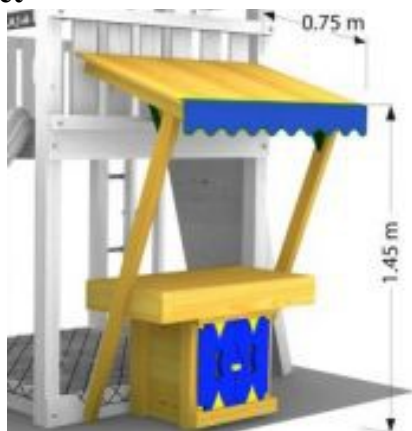

Modul atasabil Leagan Swing

Pret: 200 € + TVA

Modul atasabil Rock

Pret: 85 € + TVA

Modul atasabil Link Bridge

Pret: 235 € + TVA

Modul atasabil Mini Market

Pret: 220 € + TVA

Modul atasabil Bucket

Pret: 51 € + TVA

Modul atasabil Tic Tac Toe (X și 0)

Pret: 76 € + TVA

Modul atasabil Bridge

Pret: 486 € + TVA

Modul atasabil Playhouse pentru turnuri mici

Pret: 278 € + TVA

Modul atasabil Playhouse pentru turnuri mijlocii și mari

Pret: 373 € + TVA

Modul atasabil Piknic 120 sau 160

Pret: 206 € + TVA pt modul Piknic 120

Pret: 220 € + TVA pt modul Piknic 160

Pretul include:

- Toate elementele din lemn pentru ansamblul de joacă
- Toate elementele metalice necesare pentru montaj
- Consultanță inițială
- Documentații aferente:
- Cartea locului de joacă (individual pentru fiecare echipament)
- Declarație de conformitate
- Certificat de garanție
- Manual de utilizare și mentenanță
- Instrucțiuni montaj