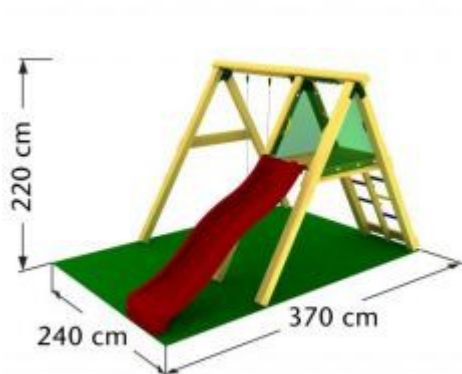

Greutate: 389 kg

Zona de siguranta: 8,20 m x 6,00 m

Varsta recomandata: 3-14 ani

Dimensiunea locului cu nisip: 80 cm x 160 cm

Pret: 877 € + TVA

Module compatibile:

- Minimarket
- Playhouse
- Bridge
- Swing
- Climb
- Balcony
- Bucket

Casuta Crazy Playhouse

Pret: 597 € + TVA

Casuta Crazy Playhouse pe platforma Crazy

Pret: 1.033 € + TVA

Leagane

Leagan Swing

Suprafata echipament: 240/270 cm x 240/270 cm
 Inaltime: 220/250 cm
 Materia prima: material lemnos brad impregnat sau material premium
 Greutate: 80 kg
 Zona de siguranta: 2,40/2,70 m x 6,40/6,70 m
 Varsta recomandata: 3-14 ani

Pret: 235 € + TVA

Leagan Peak

Suprafata echipament: 240 cm x 370 cm
 Inaltime: 220 cm
 Materia prima: material lemnos brad impregnat sau material premium
 Greutate: 80 kg
 Zona de siguranta: 4,40 m x 7,70 m
 Varsta recomandata: 3-14 ani