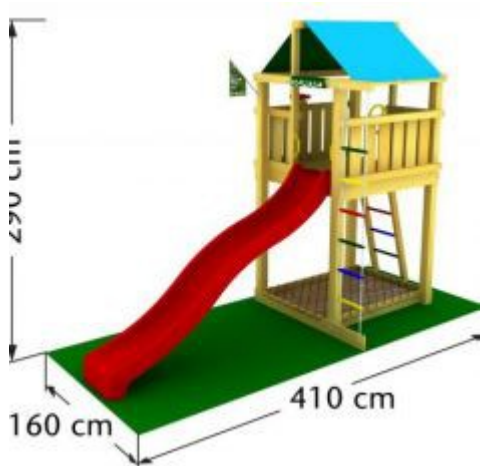

Greutate: 221 kg

Zona de siguranta: 5,40 m x 7,70 m

Varsta recomandata: 3-12 ani

Dimensiunea locului cu nisip: 140 cm x 120 cm

Pret: 513 € + TVA

Module compatibile:

- Minimarket
- Playhouse
- Bridge
- Swing
- Climb
- Balcony
- Bucket

Greutate: 286 kg

Zona de siguranta: 5,50 m x 8,20 m

Varsta recomandata: 3-12 ani

Dimensiunea locului cu nisip: 80 cm x 120 cm

Pret: 600 € + TVA

Module compatibile:

- Minimarket
- Playhouse
- Bridge
- Swing
- Climb
- Balcony
- Bucket

Turn de joacă cu tobogan Lodge

Suprafața echipament: 160 cm x 410 cm

Înălțime: 290 cm

Marimea toboganului (înălțime platformă): 3,00 m (1,45 m)

Materia primă: material lemnos brad impregnat sau material premium

Greutate: 188 kg

Zona de siguranță: 5,60 m x 8,10 m

Vârsta recomandată: 3-12 ani

Dimensiunea locului cu nisip: 120 cm x 140 cm

Pret: 517 € + TVA

Module compatibile:

- Minimarket
- Playhouse
- Bridge
- Swing
- Climb
- Balcony
- Bucket