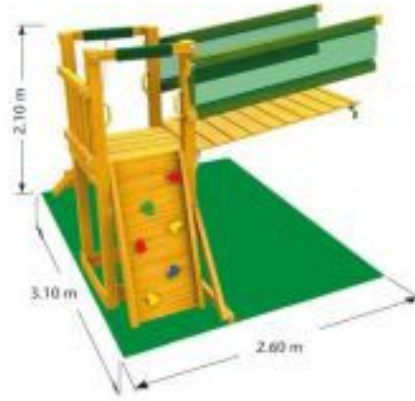

Modul atasabil Bucket

Pret: 51 € + TVA

Modul atasabil Tic Tac Toe (X și 0)

Pret: 76 € + TVA

Modul atasabil Bridge

Pret: 486 € + TVA

Modul atasabil Playhouse pentru turnuri mici

Pret: 278 € + TVA

Modul atasabil Playhouse pentru turnuri mijlocii și mari

Pret: 373 € + TVA

Modul atasabil Piknic 120 sau 160

Pret: 206 € + TVA pt modul Piknic 120

Pret: 220 € + TVA pt modul Piknic 160

Pretul include:

- Toate elementele din lemn pentru ansamblul de joacă
- Toate elementele metalice necesare pentru montaj
- Consultanță inițială
- Documentații aferente:
- Cartea locului de joacă (individual pentru fiecare echipament)
- Declarație de conformitate
- Certificat de garanție
- Manual de utilizare și mentenanță
- Instrucțiuni montaj