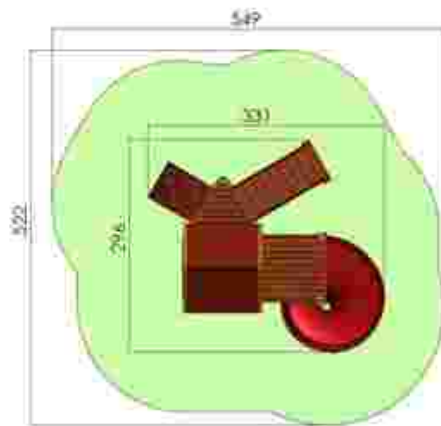

Ansamblu de joacă LKK1121

Dimensiuni: 331 cm x 296 cm
Spatiu de siguranță: 549 cm x 522 cm
Grupa de vârstă: 3-12 ani
Înălțime maximă de cadere: 150 cm

LKK1121
Pret: 1.915 € + TVA