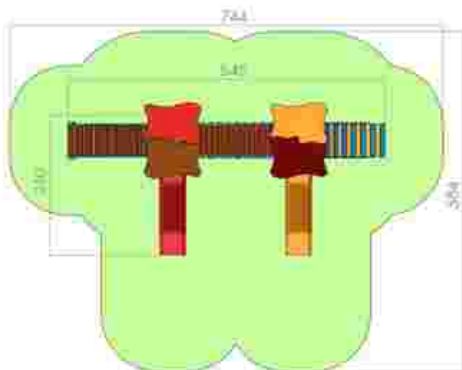

Ansamblu de joacă LKM0687

Dimensiuni: 545 cm x 240 cm
Spatiu de siguranță: 744 cm x 584 cm
Grupa de vârstă: sub 3 ani
Înălțime maximă de cadere: 60 cm

LKM0687
Pret: 1.592 € + TVA