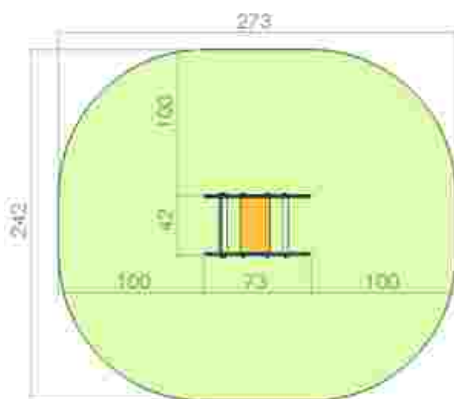

Balansoar pe arc balena LKA01-216

Dimensiuni: 73 cm x 42 cm
Spațiu de siguranță: 242 cm x 273 cm
Grupa de vârstă: 0-6 ani
Înălțime maximă de cadere: 38 cm

LKA01-216
Pret: 204 € + TVA