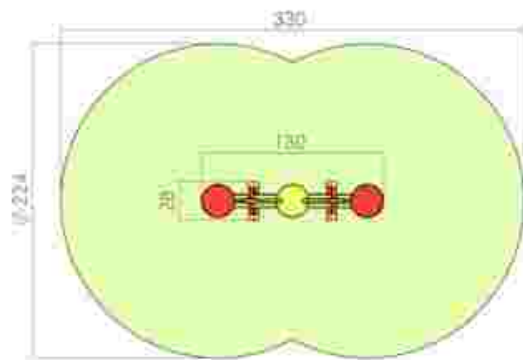

Balansoar pe arc doua locuri puiori LKA02-782

Dimensiuni: 130 cm x 28 cm
 Spatiu de siguranta: 330 cm x 224 cm
 Grupa de vârstă: 3-12 ani
 Înălțime maximă de cadere: 40 cm

LKA02-782
 Pret: 236 € + TVA

Balansoar pe arc doua locuri girafa LKA02-844