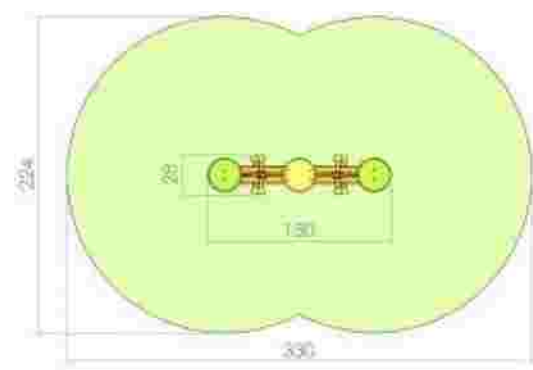

Balansoar pe arc doua locuri veverita LKA02-971

Dimensiuni: 130 cm x 28 cm
Spatiu de siguranta: 330 cm x 224 cm
Grupa de vârstă: 3-12 ani
Înaltime maxima de cadere: 40 cm

LKA02-971
Pret: 236 € + TVA