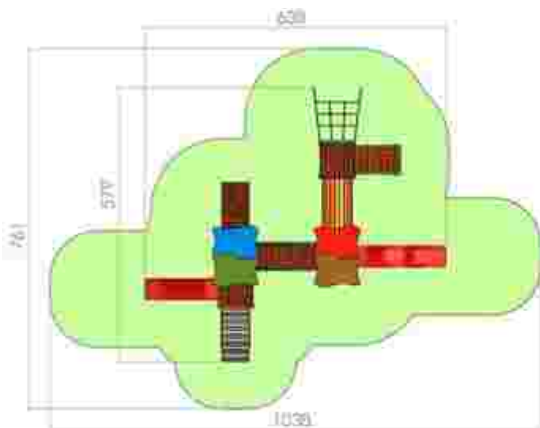

Ansamblu de joacă LKD0859

Dimensiuni: 638 cm x 579 cm
Spatiu de siguranță: 1038 cm x 761 cm
Grupa de vârstă: 2-6 ani
Înălțime maximă de cadere: 100 cm

LKD0859
Pret: 2.513 € + TVA