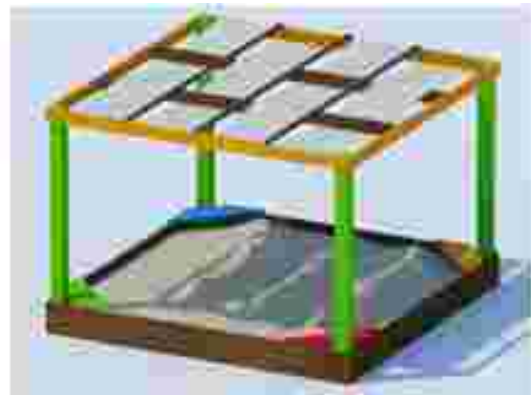

Suport nisip acoperit LKB10-412

Dimensiuni: 315 cm x 315 cm
 Grupa de vârstă: 3-12 ani

LKB10-412
 Pret: 1.090 € + TVA

Prelata pentru suport nisip LK2017

Dimensiuni: 424 cm x 424 cm

LK2017
 Pret: 267 € + TVA