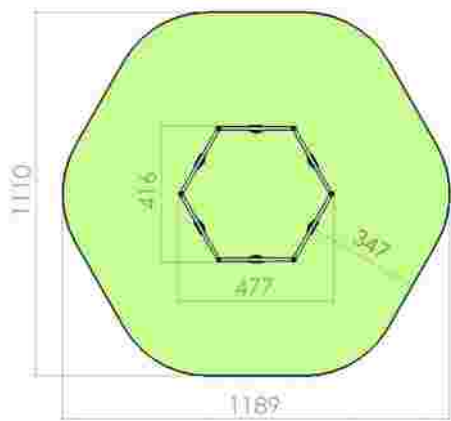

Leagan hexagonal LKL13-C26

Dimensiuni: 416 cm x 477 cm
Spațiu de siguranță: 1110 cm x 1189 cm
Grupă de vârstă: 3-12 ani
Înălțime maximă de cadere: 125 cm

LKL13-C26
Pret: 764 € + TVA