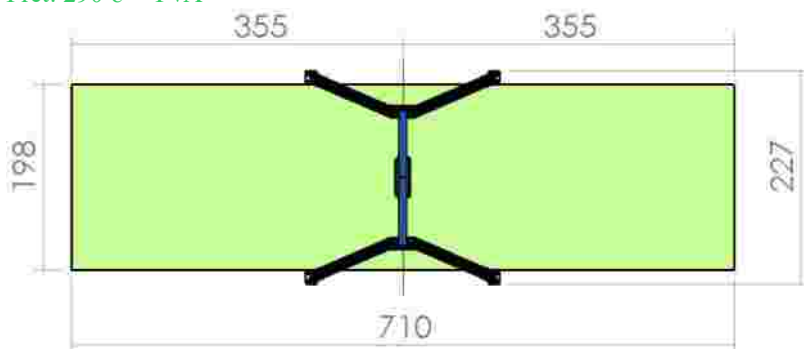

Leagan un loc LKL19-1-C78

Dimensiuni: 227 cm x
Spatiu de siguranta: 710 cm x 198 cm
Grupa de vârstă: 3-12 ani
Înaltime maxima de cadere: 125 cm

LKL19-1-C78
Pret: 290 € + TVA