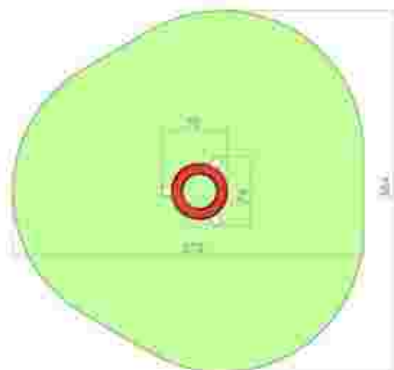

Ansamblu de joacă LKC1199

Dimensiuni: 70 cm x 74 cm
Spațiu de siguranță: 373 cm x 384 cm
Grupa de vârstă: 3-12 ani
Înălțime maximă de cadere: 165 cm

LKC1199
Pret: 200 € + TVA