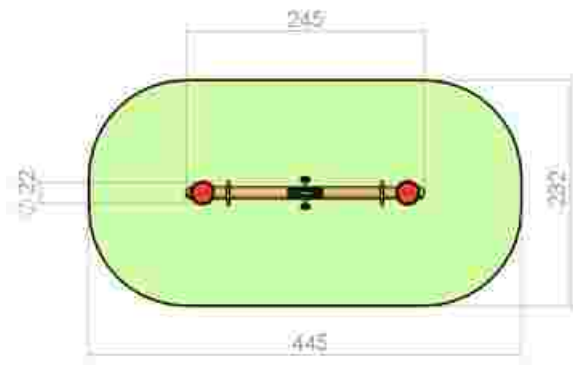

Balansoar LKB07-124

Dimensiuni: 245 cm x 22 cm
Spațiu de siguranță: 445 cm x 232 cm
Grupa de vârstă: 3-12 ani
Înălțime maximă de cadere: 100 cm

LKB07-124
Pret: 171 € + TVA