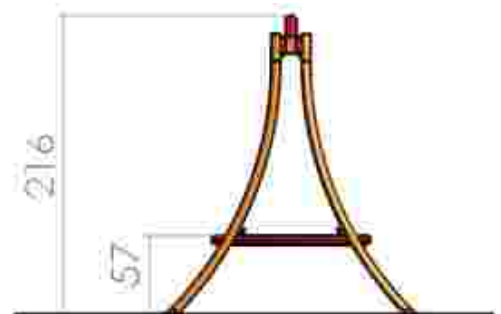

Leagan cuib LKL0567

Dimensiuni: 304 cm x 191 cm
Spatiu de siguranta: 230 cm x 710 cm
Grupa de vârstă: 3-12 ani
Înălțime maxima de cadere: 125 cm

LKL0567
Pret: 533 € + TVA