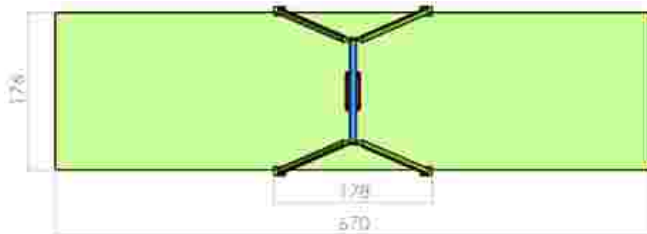

Leagan un loc LKL06-1-C18

Dimensiuni: 178 cm x 176 cm
Spatiu de siguranță: 176 cm x 670 cm
Grupa de vârstă: 3-12 ani
Înălțime maximă de cadere: 100 cm

LKL06-1-C18
Pret: 178 € + TVA