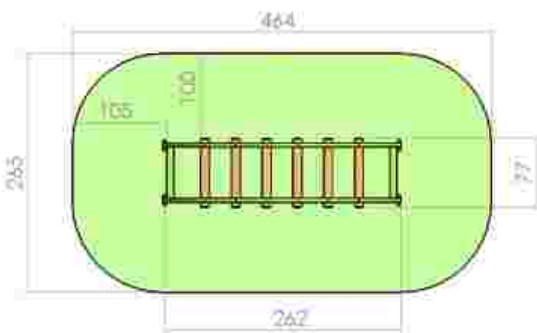

Ansamblu de joacă LKCG2961

Dimensiuni: 262 cm x 77 cm
Spațiu de siguranță: 464 cm x 265 cm
Grupa de vârstă: 3-12 ani
Înălțime maximă de cadere: 39 cm

LKCG2961
Pret: 324 € + TVA