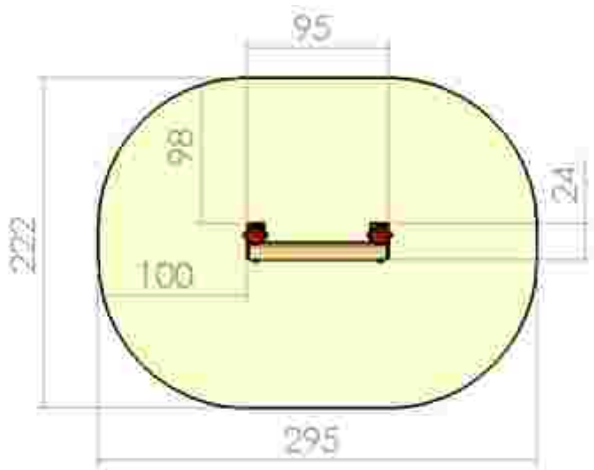

Joc interactiv "X și 0" LKIG2-1476

Dimensiuni: 95 cm x 24 cm
Spatiu de siguranță: 222 cm x 295 cm

LKIG2-1476
Pret: 171 € + TVA