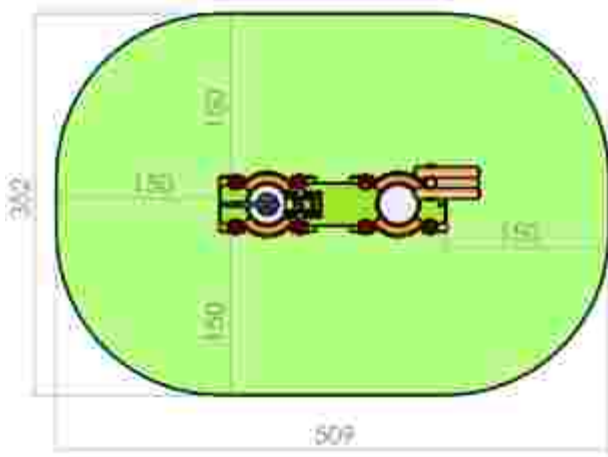

Ansamblu de joacă cu nisip LKIG4-147

Dimensiuni: 52 cm x 209 cm
 Spațiu de siguranță: 509 cm x 352 cm
 Înălțime maximă de cadere: 52 cm
 Grupa de vârstă: sub 12 ani

LKIG4-147
 Pret: 975 € + TVA

Suport nisip cu scaune LKB05-163