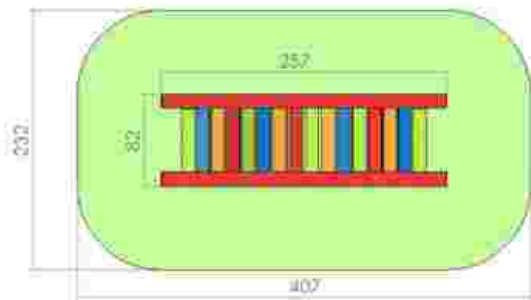

Pod mobil LKM1045

Dimensiuni: 257 cm x 82 cm
Spațiu de siguranță: 407 cm x 232 cm
Grupa de vârstă: sub 3 ani
Înălțime maximă de cadere: 35 cm

LKM1045
Pret: 519 € + TVA