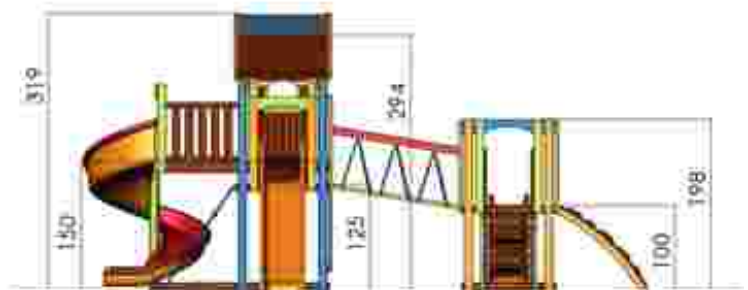

Ansamblu de joacă LKK2125

Dimensiuni: 604 cm x 643 cm
Spațiu de siguranță: 905 cm x 834 cm
Grupa de vârstă: 3-12 ani
Înălțime maximă de cadere: 150 cm

LKK2125
Pret: 3.508 € + TVA