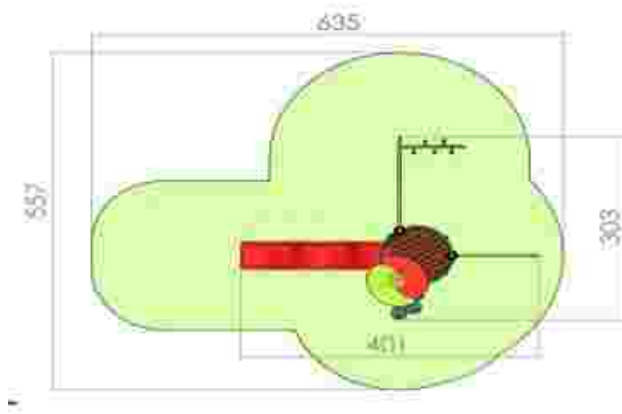

Ansamblu de joacă LKKM0387

Dimensiuni: 401 cm x 303 cm
Spațiu de siguranță: 635 cm x 557 cm
Grupa de vârstă: 3-12 ani
Înălțime maximă de cadere: 180 cm

LKKM0387
Pret: 1.068 € + TVA