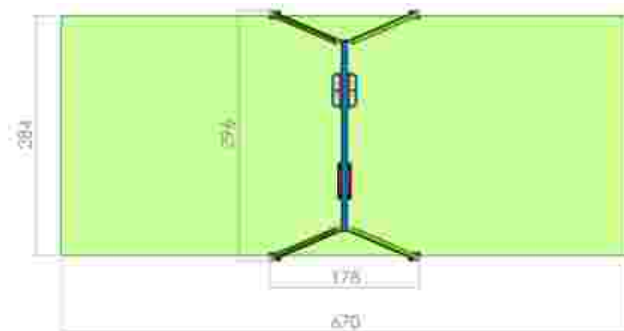

Leagan doua locuri LKL06-C+K21

Dimensiuni: 178 cm x 296 cm
Spatiu de siguranță: 284 cm x 670 cm
Grupa de vârstă: sub 3 ani și 3-12 ani
Înălțime maximă de cadere: 100 cm

LKL06-C+K21
Pret: 301 € + TVA