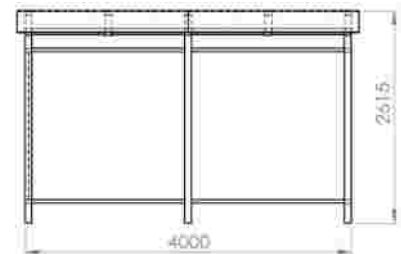

LK64
Pret: 1.620 € + TVA