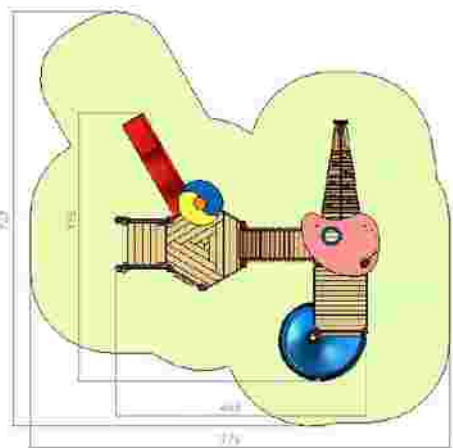

Ansamblu de joacă LKG4862

Dimensiuni: 466 cm x 496 cm
Spatiu de siguranță: 776 cm x 767 cm
Grupa de vârstă: 3-12 ani
Înălțime maximă de cadere: 150 cm

LKG4862
Pret: 3.284 € + TVA