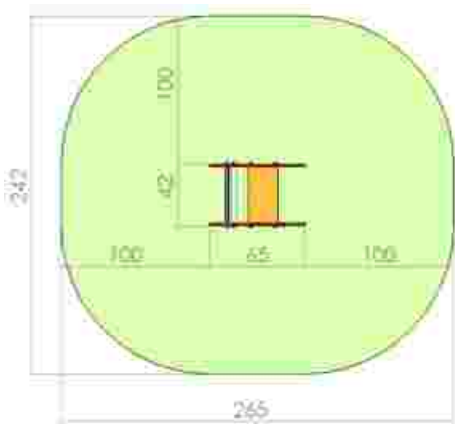

Balansoar pe arc vrabiuta LKA01-362

Dimensiuni: 65 cm x 42 cm
Spatiu de siguranta: 242 cm x 265 cm
Grupa de vârstă: 0-6 ani
Înălțime maxima de cadere: 38 cm

LKA01-362
Pret: 204 € + TVA