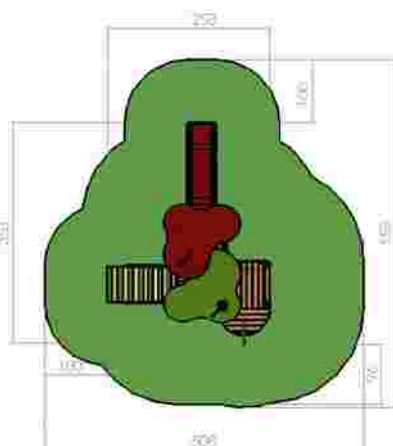

Ansamblu de joacă LKG2154

Dimensiuni: 258 cm x 351 cm
Spatiu de siguranță: 508 cm x 553 cm
Grupa de vârstă: 1-6 ani
Înălțime maximă de cadere: 80 cm

LKG2154
Pret: 1.328 € + TVA