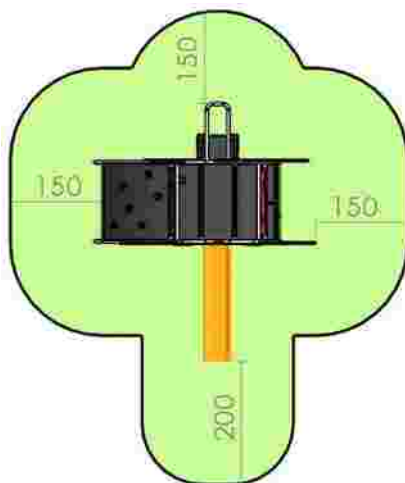

Ansamblu de joacă LKCOSMOS

Grupa de vârstă: 3-12 ani
Înălțime maximă de cadere: 100 cm

LKCOSMOS
Pret: 2.455 € + TVA