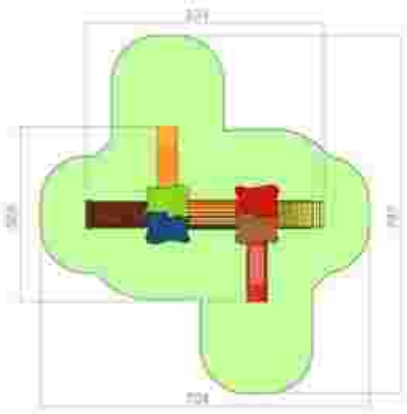

Ansamblu de joacă LKM0976

Dimensiuni: 524 cm x 385 cm
Spațiu de siguranță: 724 cm x 787 cm
Grupa de vârstă: sub 3 ani
Înălțime maximă de cadere: 60 cm

LKM0976
Pret: 1.592 € + TVA