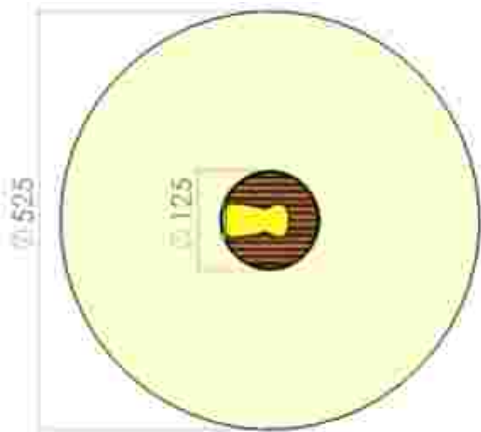

LKE1187
 Pret: 423 € + TVA

Carusel LKE0745

Dimensiuni echipament: 87 cm x 87 cm
 Spațiu de siguranță: 500 cm x 500 cm
 Înălțime echipament: 167 cm
 Grupa de vârstă: 3-12 ani

LKE0745
 Pret: 284 € + TVA

Carusel LKE1633