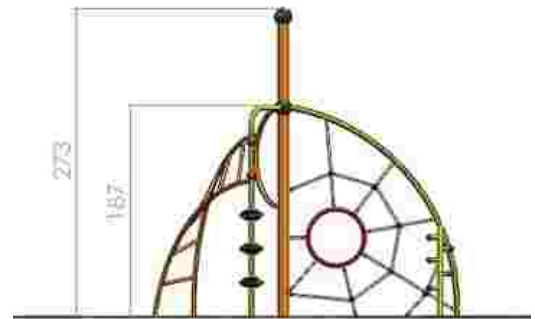

Cataratoare LKCM0994

Dimensiuni: 272 cm x 266 cm
Spațiu de siguranță: 541 cm x 516 cm
Grupa de vârstă: 3-12 ani
Înălțime maximă de cadere: 187 cm

LKCM0994
Pret: 529 € + TVA