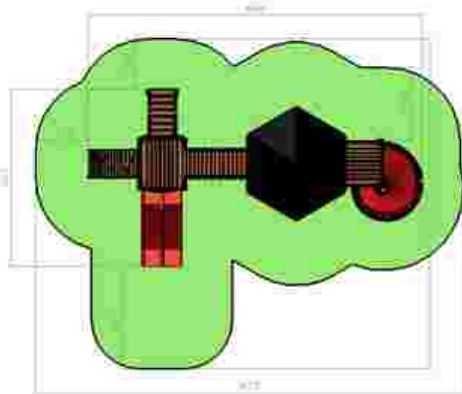

Ansamblu de joacă LKT1258

Dimensiuni: 686 cm x 361 cm
Spatiu de siguranță: 877 cm x 675 cm
Grupa de vârstă: 3-12 ani
Înălțime maximă de cadere: 150 cm

LKT1258
Pret: 3.600 € + TVA