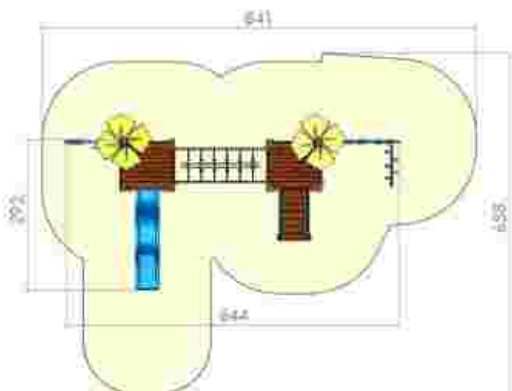

Ansamblu de joacă LKK3336

Dimensiuni: 644 cm x 292 cm
Spațiu de siguranță: 841 cm x 658 cm
Grupa de vârstă: 3-12 ani
Înălțime maximă de cadere: 100 cm

LKK3336
Pret: 1.958 € + TVA