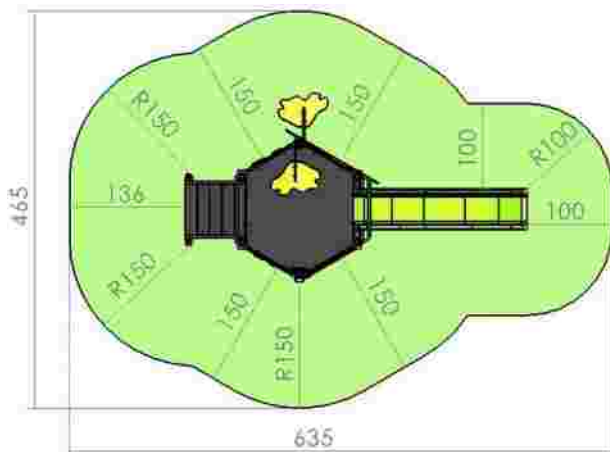

Ansamblu de joacă LKKD9177

Grupa de vârstă: 2-6 ani

LKKD9177
Pret: 1.281 € + TVA

Ansamblu de joacă LKKD9299

Dimensiuni: 165 cm x 399 cm
Spatiu de siguranță: 465 cm x 635 cm
Grupa de vârstă: 2-6 ani
Înălțime maximă de cadere: 100 cm

LKKD9299
Pret: 1.195 € + TVA

Ansamblu de joacă LKD01-165

Dimensiuni: 240 cm x 159 cm
 Spațiu de siguranță: 584 cm x 407 cm
 Grupa de vârstă: 2-6 ani
 Înălțime maximă de cadere: 85 cm

LKD01-165
 Pret: 731 € + TVA