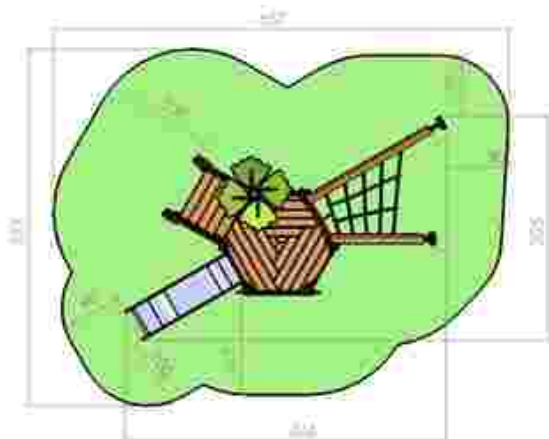

Ansamblu de joacă LKG0442

Dimensiuni: 464 cm x 325 cm
Spațiu de siguranță: 657 cm x 517 cm
Grupa de vârstă: 3-12 ani
Înălțime maximă de cadere: 100 cm

LKG0442
Pret: 1.364 € + TVA