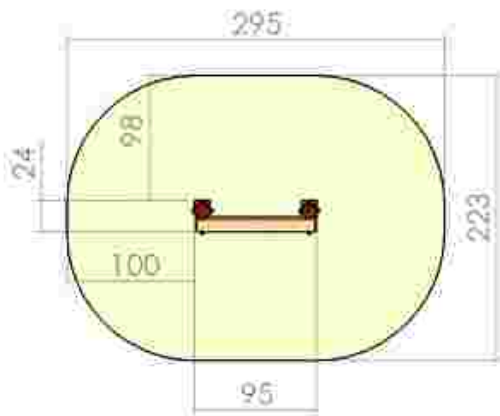

Joc interactiv “numaratoare” LKIG2-759

Dimensiuni: 95 cm x 24 cm
Spatiu de siguranta: 223 cm x 295 cm

LKIG2-759
Pret: 188 € + TVA