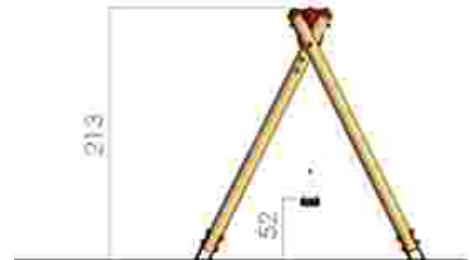

Leagan doua locuri LKL08-C33

Dimensiuni: 329 cm x 198 cm
Spatiu de siguranta: 710 cm x 283 cm
Grupa de vârstă: 3-12 ani
Înălțime maxima de cadere: 124 cm

LKL08-C33
Pret: 369 € + TVA