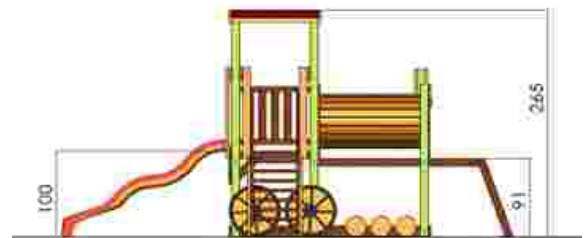

Ansamblu de joacă trenuleț LKT0183

Dimensiuni: 525 cm x 195 cm
Spatiu de siguranță: 854 cm x 448 cm
Grupa de vârstă: 3-12 ani
Înălțime maximă de cadere: 100 cm

LKT0183
Pret: 1.765 € + TVA