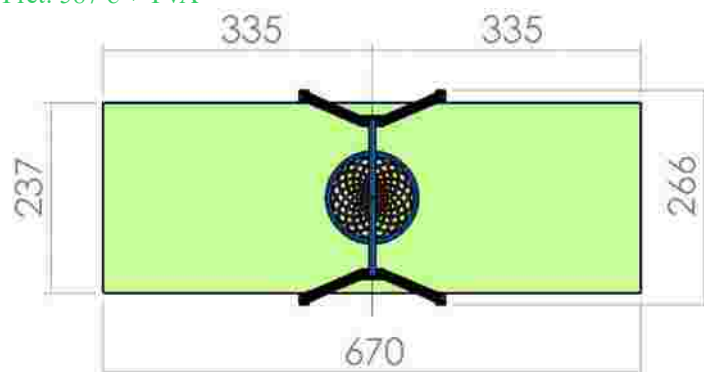

Leagan cuib LKL18-G27

Dimensiuni: 266 cm x
Spatiu de siguranta: 670 cm x 237 cm
Grupa de vârstă: 3-12 ani
Înălțime maximă de cadere: 100 cm

LKL18-G27
Pret: 587 € + TVA