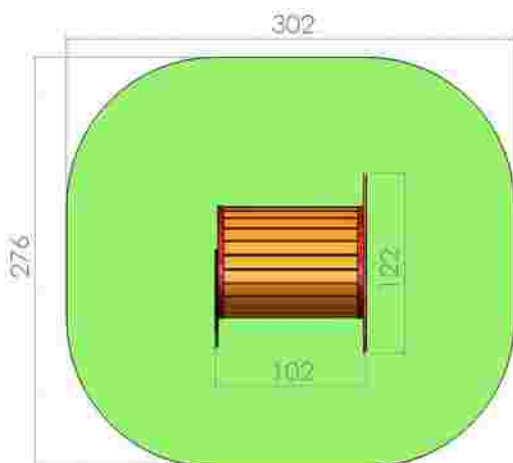

Ansamblu de joacă LKT2440

Dimensiuni: 102 cm x 122 cm
Spatiu de siguranță: 302 cm x 276 cm
Grupa de vârstă: 2-6 ani

LKT2440
Pret: 137 € + TVA