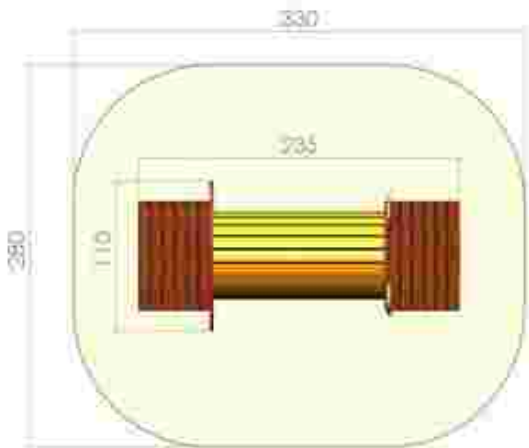

Ansamblu de joacă LKT0998

Dimensiuni: 235 cm x 110 cm
Spațiu de siguranță: 330 cm x 280 cm
Grupa de vârstă: 2-6 ani

LKT0998
Pret: 304 € + TVA