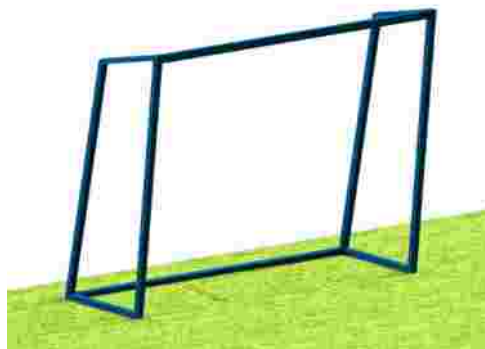

Poarta pentru mini-fotbal LK76

Dimensiuni: 300 cm x 70 cm
Înălțime: 200 cm

LK76
Pret: 273 € + TVA

Poarta pentru mini-fotbal și baschet LK77

Dimensiuni: 300 cm x 104 cm