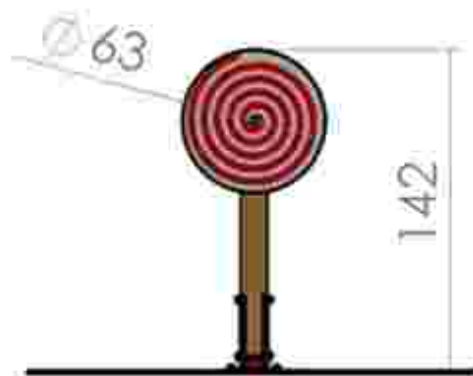

LKKI524
Pret: 5.224 € + TVA

JOCURI INTERACTIVE

Joc telefon LK14

Dimensiuni: 27 cm x 58 cm
Spatiu de siguranță: 100 cm x 100 cm
Grupa de vârstă: 3-12 ani

LK14
Pret: 224 € + TVA

Tron și ciupercute

Dimensiuni: 83 cm x 57 cm
Înălțime tron: 153 cm
Înălțime sezut tron: 60 cm

Pret: 106 € + TVA pret pe bucata

Joc interactiv “caderea frunzelor” LKIG1-247

Dimensiuni: 95 cm x 24 cm
Spatiu de siguranță: 222 cm x 295 cm

LKIG1-247
Pret: 188 € + TVA

Joc interactiv “lumea animalelor” LKIG2-1049