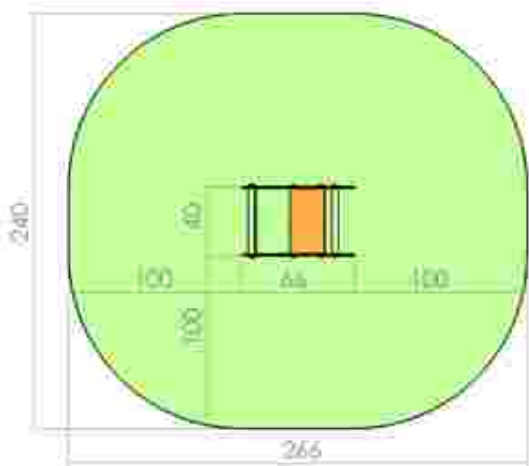

Balansoar pe arc melc LKA01-166

Dimensiuni: 66 cm x 40 cm
Spațiu de siguranță: 240 cm x 266 cm
Grupa de vârstă: 0-6 ani
Înălțime maximă de cadere: 38 cm

LKA01-166
Pret: 204 € + TVA