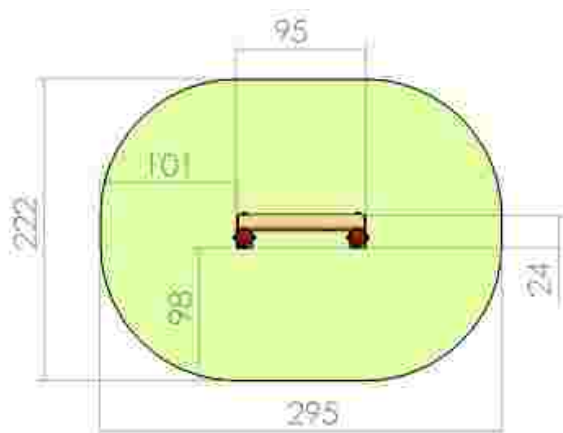

LKIG2-884
 Pret: 188 € + TVA

Oglinda care distorsionează imaginea LKIG2-423

Dimensiuni: 95 cm x 24 cm
 Spațiu de siguranță: 222 cm x 295 cm

LKIG2-423
 Pret: 205 € + TVA

Joc interactiv “labirint cu bila” LKIG116