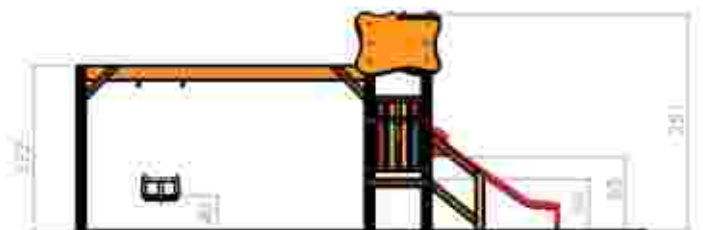

Ansamblu de joacă LKD1113

Dimensiuni: 560 cm x 228 cm
Spațiu de siguranță: 662 cm x 581 cm
Grupa de vârstă: 2-6 ani
Înălțime maximă de cadere: 85 cm

LKD1113
Pret: 1.155 € + TVA