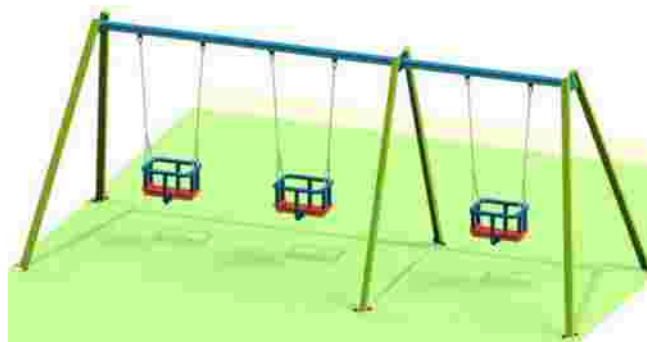

Leagan trei locuri LKL12-K48

Dimensiuni: 178 cm x 465 cm
Spatiu de siguranță: 670 cm x 465 cm
Grupa de vârstă: 0-3 ani
Înălțime maximă de cadere: 100 cm

LKL12-K48
Pret: 560 € + TVA