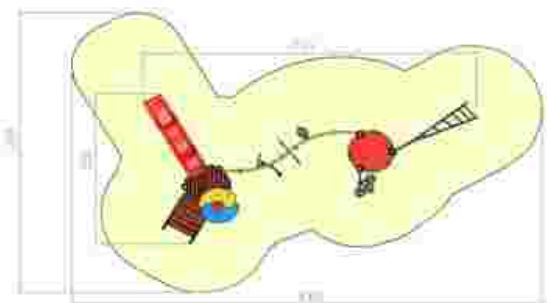

Ansamblu de joacă LKKM0835

Dimensiuni: 710 cm x 350 cm
Spațiu de siguranță: 1001 cm x 651 cm
Grupa de vârstă: 3-12 ani
Înălțime maximă de cadere: 180 cm

LKKM0835
Pret: 1.996 € + TVA