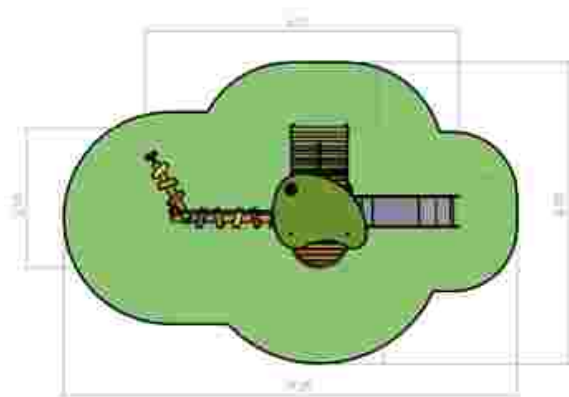

Baia Mare, Romania, Bd.Unirii 16, ap.17, Camera de Comerț MM, +4 0362 808042, 0751 188 222, 0751 188 223
management@loftrek.ro, www.loftrek.ro, www.tzontzoevents.ro, www.tzontzo.ro

Ansamblu de joacă LKG3359

Dimensiuni: 491 cm x 218 cm
Spatiu de siguranță: 708 cm x 470 cm
Grupa de vârstă: 3-12 ani
Înălțime maximă de cadere: 100 cm

LKG3359
Pret: 1.159 € + TVA