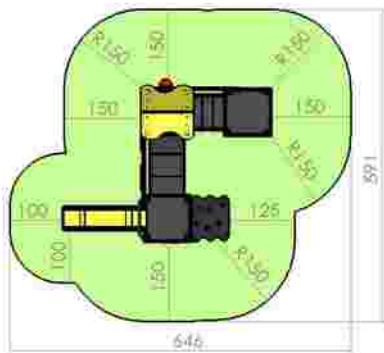

Dimensiuni: 350 cm x 350 cm
 Spațiu de siguranță: 600 cm x 636 cm
 Grupa de vârstă: 2-6 ani
 Înălțime maximă de cadere: 100 cm

LKKD8672
 Pret: 1.362 € + TVA

Tobogan ciupercuta LKKD9614

Dimensiuni: 297 cm x 87 cm
 Spațiu de siguranță: 533 cm x 391 cm
 Grupa de vârstă: 2-6 ani
 Înălțime maximă de cadere: 85 cm

Ansamblu de joacă LKKD8710

Dimensiuni: 291 cm x 396 cm
 Spațiu de siguranță: 591 cm x 646 cm
 Grupă de vârstă: 2-6 ani
 Înălțime maximă de cadere: 85 cm

LKKD8710
 Pret: 2.011 € + TVA

Ansamblu de joacă LKKD8821