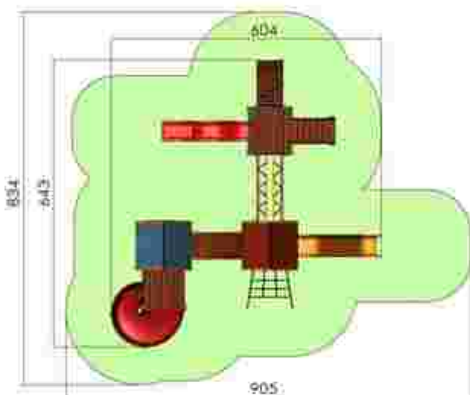

Ansamblu de joacă LKK2125

Dimensiuni: 604 cm x 643 cm
Spațiu de siguranță: 905 cm x 834 cm
Grupa de vârstă: 3-12 ani
Înălțime maximă de cadere: 150 cm

LKK2125
Pret: 3.508 € + TVA