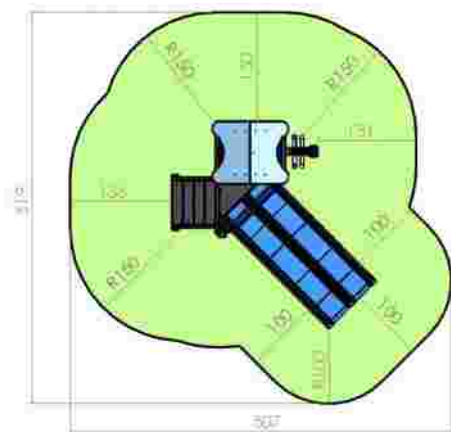

Ansamblu de joacă LKKD0395

Dimensiuni: 269 cm x 300 cm
Spațiu de siguranță: 519 cm x 507 cm
Grupa de vârstă: 3-12 ani
Înălțime maximă de cadere: 100 cm

LKKD0395
Pret: 993 € + TVA