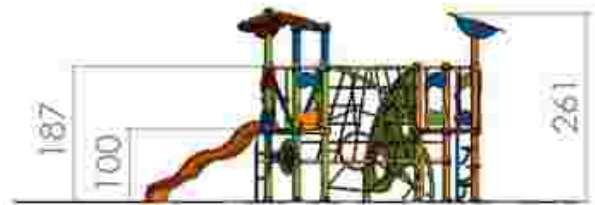

Baia Mare, Romania, Bd.Unirii 16, ap.17, Camera de Comerț MM, +4 0362 808042, 0751 188 222, 0751 188 223
management@loftrek.ro, www.loftrek.ro, www.tzontzoevents.ro, www.tzontzo.ro

Ansamblu de joacă LKKM1120

Dimensiuni: 481 cm x 709 cm
Spatiu de siguranță: 816 cm x 881 cm
Grupa de vârstă: 3-12 ani
Înălțime maximă de cadere: 180 cm

LKKM1120
Pret: 2.974 € + TVA