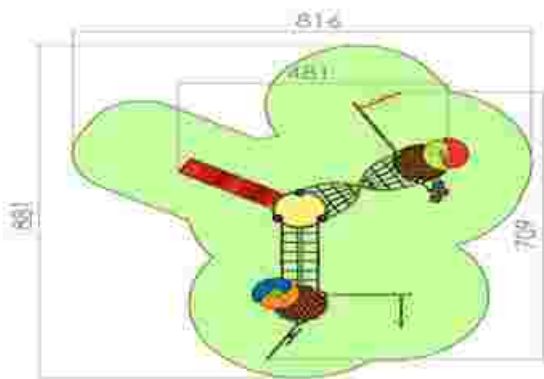

Baia Mare, Romania, Bd.Unirii 16, ap.17, Camera de Comerț MM, +4 0362 808042, 0751 188 222, 0751 188 223
management@loftrek.ro, www.loftrek.ro, www.tzontzoevents.ro, www.tzontzo.ro

Ansamblu de joacă LKKM1120

Dimensiuni: 481 cm x 709 cm
Spatiu de siguranță: 816 cm x 881 cm
Grupa de vârstă: 3-12 ani
Înălțime maximă de cadere: 180 cm

LKKM1120
Pret: 2.974 € + TVA