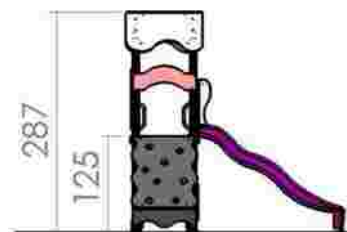

Ansamblu de joacă LKKD0466

Dimensiuni: 215 cm x 279 cm
Spațiu de siguranță: 497 cm x 629 cm
Grupa de vârstă: 3-12 ani
Înălțime maximă de cadere: 125 cm

LKKD0466
Pret: 916 € + TVA