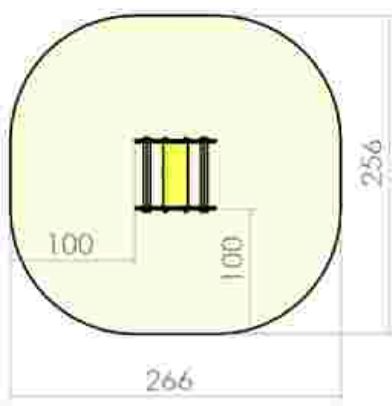

Balansoar pe arc fluture LKA01-670

Dimensiuni: 66 cm x 56 cm
Spatiu de siguranță: 256 cm x 266 cm
Grupa de vârstă: 0-6 ani
Înălțime maximă de cadere: 38 cm

LKA01-670
Pret: 219 € + TVA