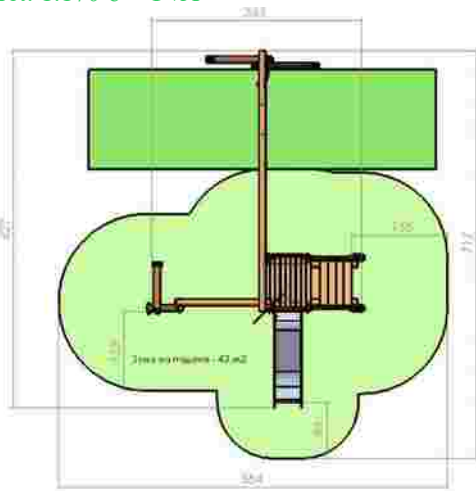

Ansamblu de joacă LKG5168

Dimensiuni: 369 cm x 627 cm
Spațiu de siguranță: 717 cm x 684 cm
Grupă de vârstă: 3-12 ani
Înălțime maximă de cadere: 100 cm

LKG5168
Pret: 1.170 € + TVA