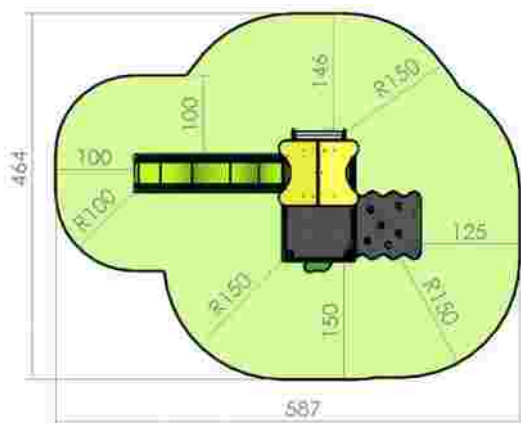

Ansamblu de joacă LKKD0525

Dimensiuni: 168 cm x 362 cm
Spațiu de siguranță: 464 cm x 587 cm
Grupă de vârstă: 3-12 ani
Înălțime maximă de cadere: 100 cm

LKKD0525
Pret: 912 € + TVA