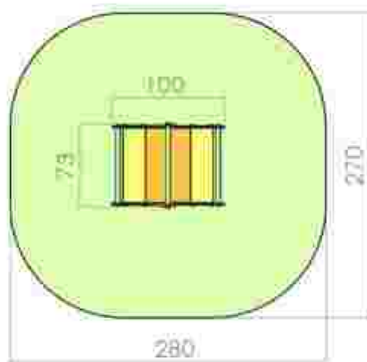

Balansoar pe arcuri barca LKA03-165

Dimensiuni: 100 cm x 73 cm
Spațiu de siguranță: 280 cm x 270 cm
Grupa de vârstă: 3-12 ani
Înălțime maximă de cadere: 57 cm

LKA03-165
Pret: 437 € + TVA