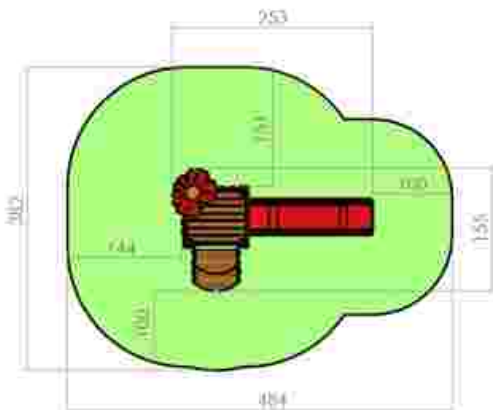

Dimensiuni: 524 cm x 385 cm
 Spațiu de siguranță: 724 cm x 787 cm
 Grupa de vârstă: sub 3 ani
 Înălțime maximă de cadere: 60 cm

LKM0976
 Pret: 1.592 € + TVA

Ansamblu de joacă LKM0218

Dimensiuni: 265 cm x 142 cm
 Spațiu de siguranță: 484 cm x 382 cm
 Grupa de vârstă: sub 3 ani
 Înălțime maximă de cadere: 60 cm

LKM0218
 Pret: 659 € + TVA

Ansamblu de joacă LKM0173

Dimensiuni: 240 cm x 135 cm
 Spațiu de siguranță: 484 cm x 385 cm
 Grupă de vârstă: sub 3 ani
 Înălțime maximă de cadere: 60 cm

LKM0173
 Pret: 431 € + TVA

Ansamblu de joacă LKM0343

Dimensiuni: 253 cm x 155 cm
 Spațiu de siguranță: 484 cm x 382 cm
 Grupă de vârstă: sub 3 ani
 Înălțime maximă de cadere: 60 cm

LKM0343
 Pret: 516 € + TVA

GRUPA DE VARSTA 1-6 ANI