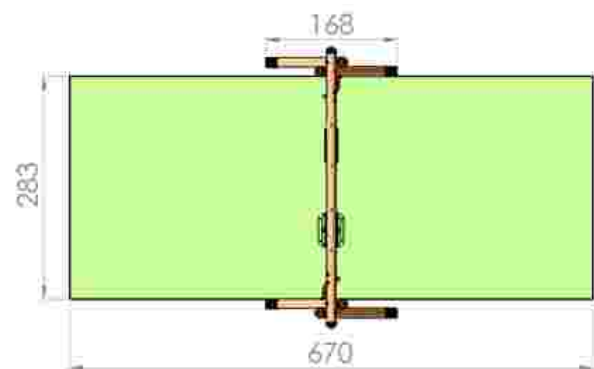

Leagan doua locuri LKL10-C+K31

Dimensiuni: 168 cm x 283 cm
Spatiu de siguranta: 283 cm x 670 cm
Grupa de vârstă: 0-3 ani și 3-12 ani
Înaltime maxima de cadere: 100 cm

LKL10-C+K31
Pret: 437 € + TVA