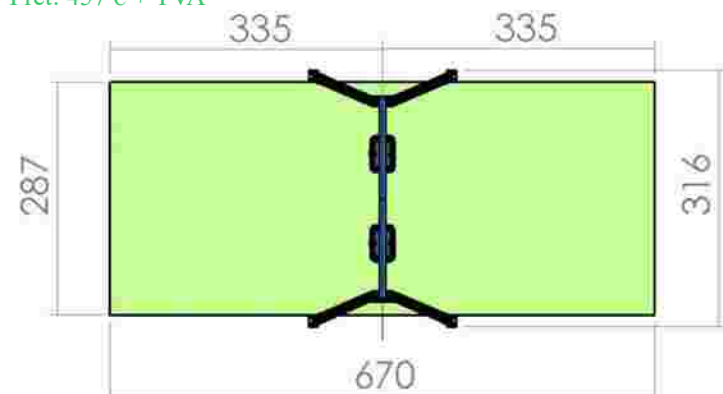

Leagan doua locuri LKL18-K22

Dimensiuni: 316 cm x
Spatiu de siguranta: 670 cm x 287 cm
Grupa de vârstă: 0-3 ani
Înălțime maximă de cadere: 100 cm

LKL18-K22
Pret: 457 € + TVA