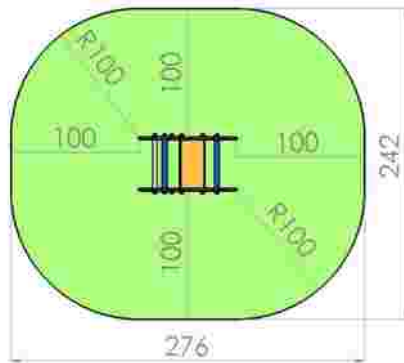

Balansoar pe arc porcusor LKA01-1126

Dimensiuni: 42 cm x 76 cm
Spatiu de siguranta: 242 cm x 276 cm
Grupa de vârsta: 0-6 ani
Înaltime maxima de cadere: 39 cm

LKA01-1126
Pret: 204 € + TVA