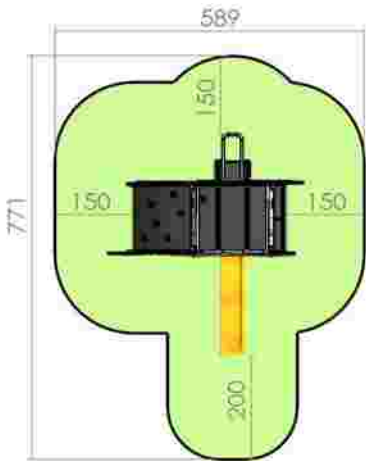

Ansamblu de joacă LKFORTRESS

Dimensiuni: 421 cm x 289 cm
 Spațiu de siguranță: 771 cm x 589 cm
 Grupă de vârstă: 3-12 ani
 Înălțime maximă de cadere: 100 cm

LKFORTRESS
 Pret: 2.455 € + TVA

Ansamblu de joacă LKAFRICA