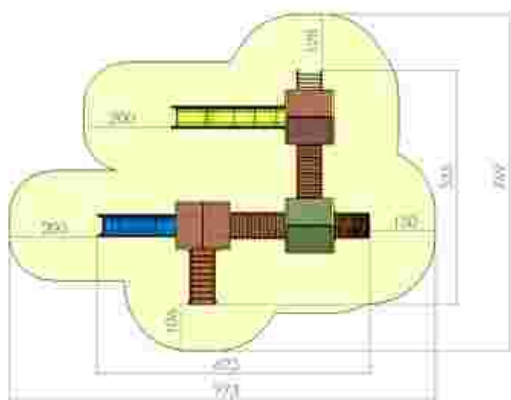

Ansamblu de joacă LKK0557

Dimensiuni: 535 cm x 623 cm
Spațiu de siguranță: 769 cm x 973 cm
Grupă de vârstă: 3-12 ani
Înălțime maximă de cadere: 150 cm

LKK0557
Pret: 2.965 € + TVA