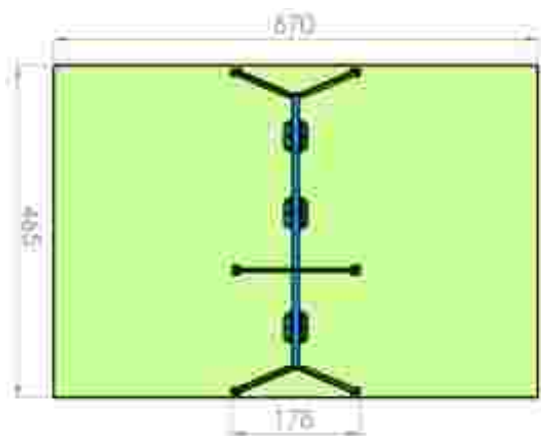

Dimensiuni: 178 cm x 465 cm
Spatiu de siguranță: 670 cm x 465 cm
Grupa de vârstă: 0-3 ani
Înălțime maximă de cadere: 100 cm

LKL12-K48
Pret: 560 € + TVA

Leagan un loc + cuib LKL12-G+C56

Dimensiuni: 178 cm x 427 cm
Spatiu de siguranță: 670 cm x 427 cm
Grupa de vârstă: 0-12 ani
Înălțime maximă de cadere: 100 cm