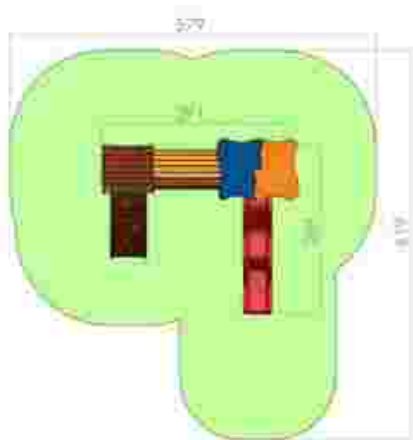

Ansamblu de joacă LKD05-290

Dimensiuni: 291 cm x 269 cm
Spațiu de siguranță: 579 cm x 619 cm
Grupa de vârstă: 2-6 ani
Înălțime maximă de cadere: 100 cm

LKD05-290
Pret: 1.271 € + TVA