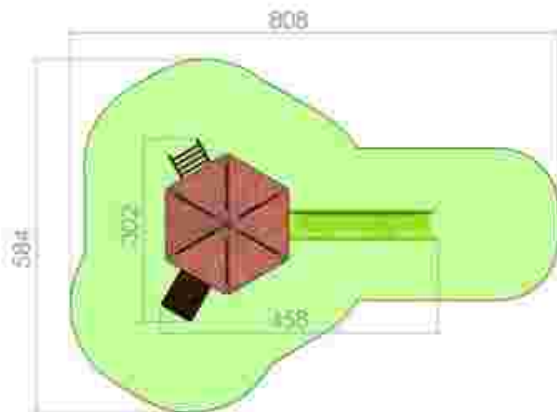

Ansamblu de joacă LKK3212

Dimensiuni: 458 cm x 302 cm
Spatiu de siguranță: 808 cm x 584 cm
Grupa de vârstă: 3-12 ani
Înălțime maximă de cadere: 150 cm

LKK3212
Pret: 1.912 € + TVA