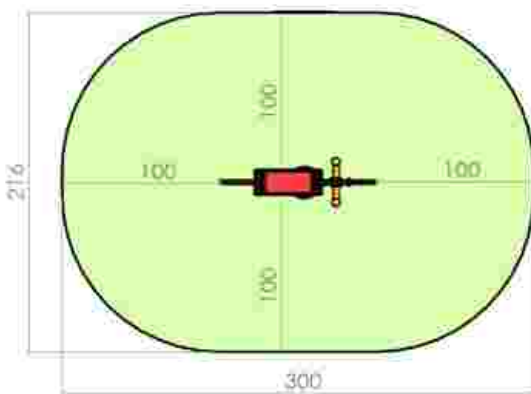

Balansoar pe arc calut LKA02-142

Dimensiuni: 16 cm x 100 cm
Spatiu de siguranță: 300 cm x 216 cm
Grupa de vârstă: 3-12 ani
Înălțime maximă de cadere: 59 cm

LKA02-142
Pret: 222 € + TVA