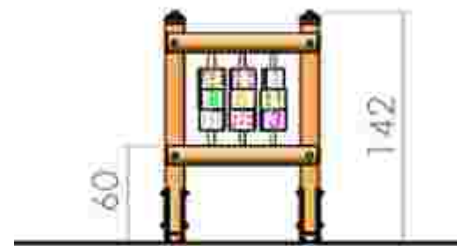

Joc interactiv “numaratoare” LKIG2-759

Dimensiuni: 95 cm x 24 cm
Spatiu de siguranta: 223 cm x 295 cm

LKIG2-759
Pret: 188 € + TVA