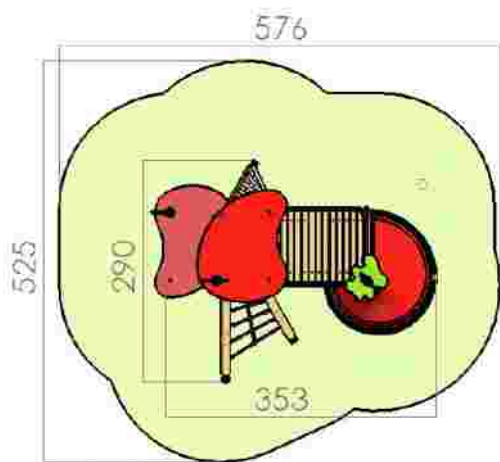

Ansamblu de joacă LKG4788

Dimensiuni: 519 cm x 610 cm
Spatiu de siguranță: 819 cm x 802 cm
Grupa de vârstă: 3-12 ani
Înălțime maximă de cadere: 150 cm

LKG4788
Pret: 2.650 € + TVA

Ansamblu de joacă LKG4862

Dimensiuni: 466 cm x 496 cm
Spatiu de siguranță: 776 cm x 767 cm
Grupa de vârstă: 3-12 ani
Înălțime maximă de cadere: 150 cm

LKG4862
Pret: 3.284 € + TVA

Ansamblu de joacă LKG4920

Dimensiuni: 353 cm x 290 cm
 Spațiu de siguranță: 576 cm x 525 cm
 Grupa de vârstă: 3-12 ani
 Înălțime maximă de cadere: 150 cm

LKG4920
 Pret: 2.186 € + TVA

Ansamblu de joacă LKG5056

Dimensiuni: 726 cm x 365 cm
 Spațiu de siguranță: 1009 cm x 716 cm
 Grupa de vârstă: 3-12 ani
 Înălțime maximă de cadere: 150 cm

LKG5056
 Pret: 4.027 € + TVA