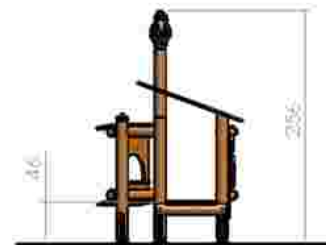

Baia Mare, Romania, Bd.Unirii 16, ap.17, Camera de Comerț MM, +4 0362 808042, 0751 188 222, 0751 188 223
management@loftrek.ro, www.loftrek.ro, www.tzontzoevents.ro, www.tzontzo.ro

Casuta joaca LKB1261

Dimensiuni: 164 cm x 260 cm
Spatiu de siguranta: 345 cm x 458 cm
Grupa de vârstă: sub 12 ani

LKB1261
Pret: 730 € + TVA