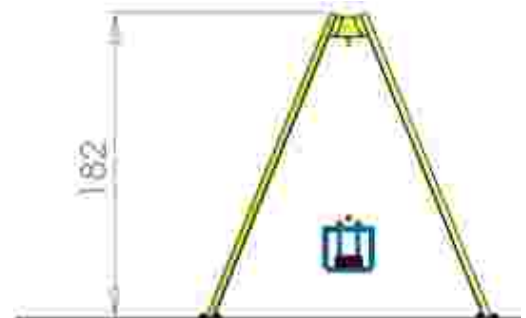

Leagan doua locuri LKL06-C+K21

Dimensiuni: 178 cm x 296 cm
Spatiu de siguranță: 284 cm x 670 cm
Grupa de vârstă: sub 3 ani și 3-12 ani
Înălțime maximă de cadere: 100 cm

LKL06-C+K21
Pret: 301 € + TVA