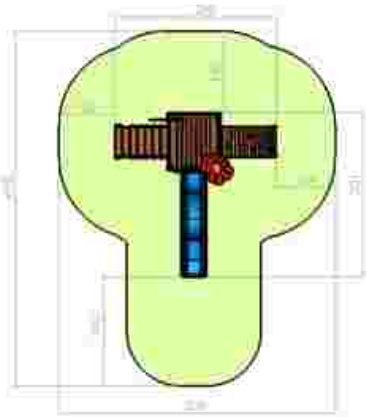

Ansamblu de joacă LKK0421

Dimensiuni: 298 cm x 301 cm
Spațiu de siguranță: 508 cm x 652 cm
Grupa de vârstă: 3-12 ani
Înălțime maximă de cadere: 100 cm

LKK0421
Pret: 980 € + TVA