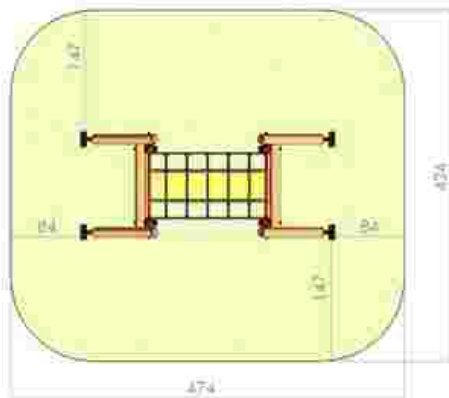

Dimensiuni: 306 cm x 130 cm
 Spațiu de siguranță: 474 cm x 424 cm
 Grupa de vârstă: 1-6 ani
 Înălțime maximă de cadere: 95 cm

LKCG2289
 Pret: 570 € + TVA

Tiroliana din metal LKCG26-212

Dimensiuni: 2000 cm x 400 cm
 Spațiu de siguranță: 2099 cm x 400 cm
 Grupa de vârstă: 3-12 ani
 Înălțime maximă de cadere: 100 cm