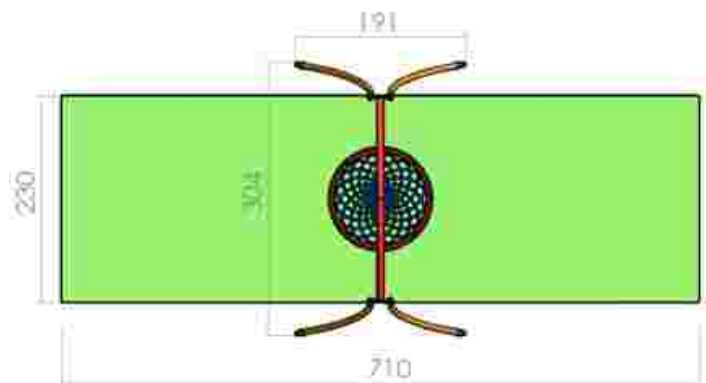

Leagan cuib LKL0567

Dimensiuni: 304 cm x 191 cm
Spatiu de siguranta: 230 cm x 710 cm
Grupa de vârstă: 3-12 ani
Înălțime maxima de cadere: 125 cm

LKL0567
Pret: 533 € + TVA