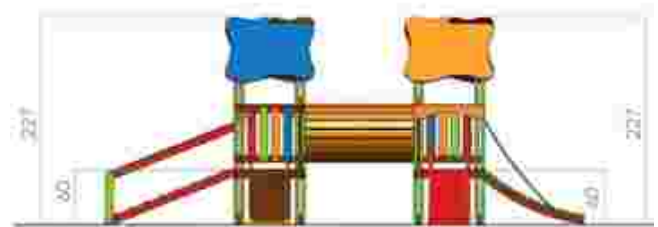

Ansamblu de joacă LKM0976

Dimensiuni: 524 cm x 385 cm
Spațiu de siguranță: 724 cm x 787 cm
Grupa de vârstă: sub 3 ani
Înălțime maximă de cadere: 60 cm

LKM0976
Pret: 1.592 € + TVA