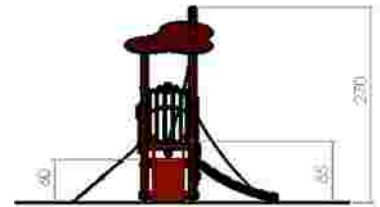

Ansamblu de joacă LKG2670

Dimensiuni: 399 cm x 279 cm
Spațiu de siguranță: 656 cm x 463 cm
Grupa de vârstă: 1-6 ani
Înălțime maximă de cadere: 85 cm

LKG2670
Pret: 1.348 € + TVA