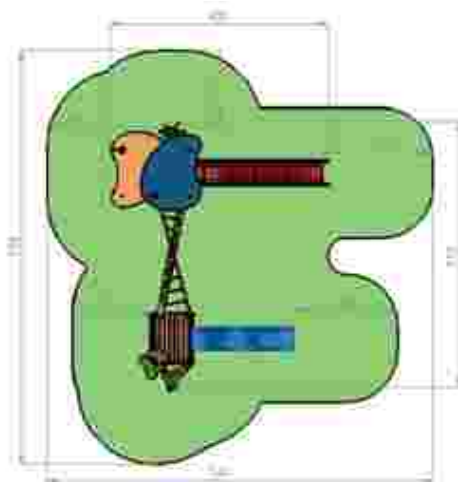

Ansamblu de joacă LKG4440

Dimensiuni: 420 cm x 512 cm
Spațiu de siguranță: 744 cm x 798 cm
Grupă de vârstă: 3-12 ani
Înălțime maximă de cadere: 150 cm

LKG4440
Pret: 2.137 € + TVA