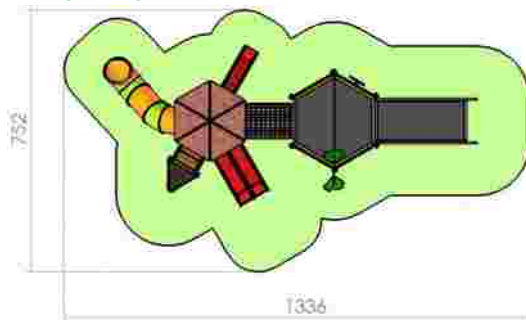

LKKI524
Pret: 5.224 € + TVA

JOCURI INTERACTIVE

Joc telefon LK14

Dimensiuni: 27 cm x 58 cm
Spatiu de siguranță: 100 cm x 100 cm
Grupa de vârstă: 3-12 ani

LK14
Pret: 224 € + TVA

Tron și ciupercute

Dimensiuni: 83 cm x 57 cm
Înălțime tron: 153 cm
Înălțime sezut tron: 60 cm