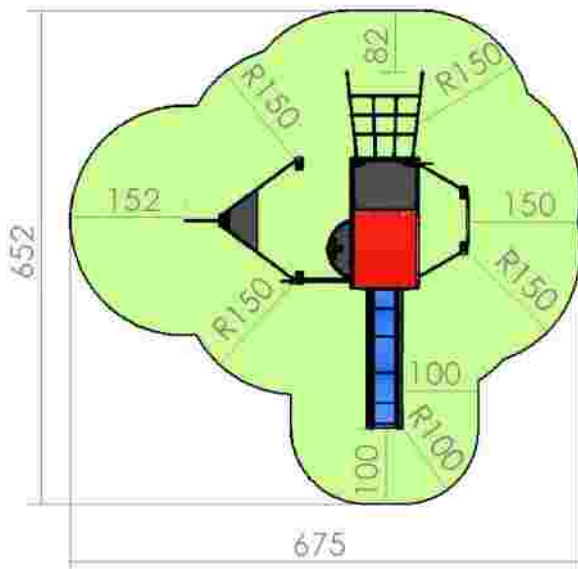

Ansamblu de joacă LKKD8487

Grupa de vârstă: 2-6 ani