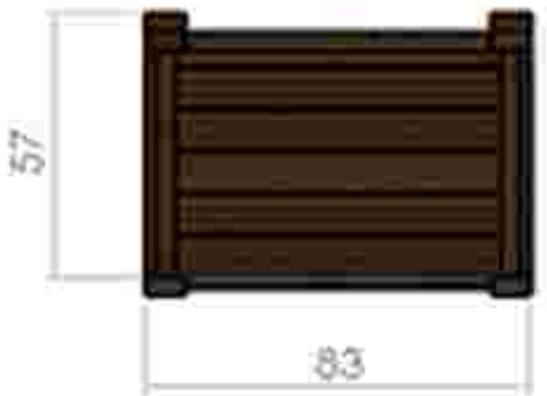

Tron și ciupercute

Dimensiuni: 83 cm x 57 cm
Înălțime tron: 153 cm
Înălțime sezut tron: 60 cm

LK92A scaun
Pret: 171 € + TVA

LK92B scaunel
Pret: 21 € + TVA