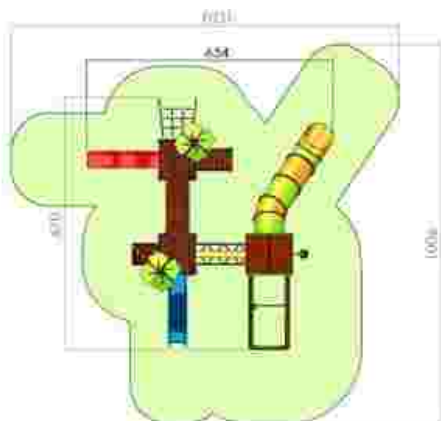

Ansamblu de joacă LKK3462

Dimensiuni: 654 cm x 670 cm
Spatiu de siguranță: 1031 cm x 1006 cm
Grupa de vârstă: 3-12 ani
Înălțime maximă de cadere: 220 cm

LKK3462
Pret: 4.378 € + TVA