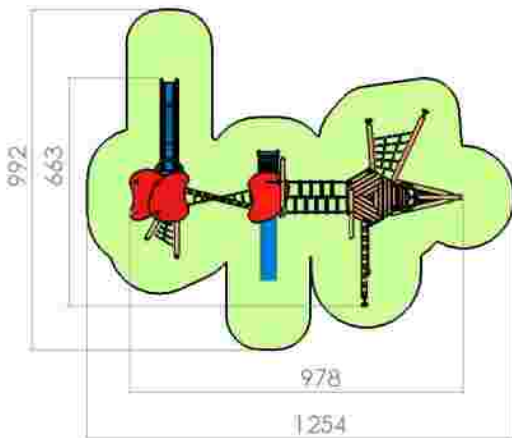

Ansamblu de joacă LKG5365

Dimensiuni: 663 cm x 978 cm
Spațiu de siguranță: 992 cm x 1254 cm
Grupă de vârstă: 3-12 ani
Înălțime maximă de cadere: 150 cm

LKG5365
Pret: 4.348 € + TVA