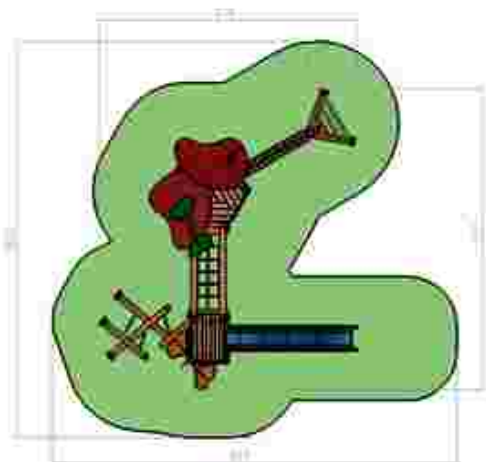

Ansamblu de joacă LKG4788

Dimensiuni: 519 cm x 610 cm
Spatiu de siguranță: 819 cm x 802 cm
Grupa de vârstă: 3-12 ani
Înălțime maximă de cadere: 150 cm

LKG4788
Pret: 2.650 € + TVA