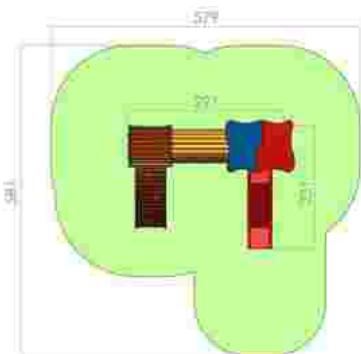

Ansamblu de joacă LKD05-131

Dimensiuni: 291 cm x 231 cm
Spatiu de siguranță: 579 cm x 581 cm
Grupa de vârstă: 2-6 ani
Înălțime maximă de cadere: 85 cm

LKD05-131
Pret: 1.236 € + TVA