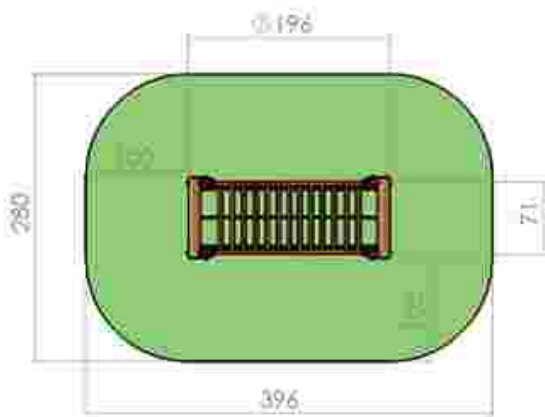

Pod mobil LKCG1969

Dimensiuni: 196 cm x 71 cm
Spațiu de siguranță: 396 cm x 280 cm
Grupa de vârstă: 1-6 ani
Înălțime maximă de cadere: 53 cm

LKCG1969
Pret: 342 € + TVA