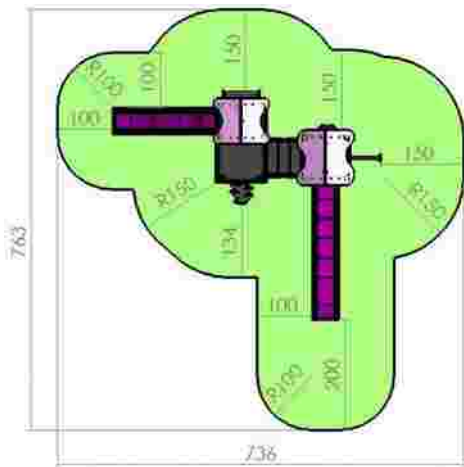

Baia Mare, Romania, Bd.Unirii 16, ap.17, Camera de Comerț MM, +4 0362 808042, 0751 188 222, 0751 188 223
management@loftrek.ro, www.loftrek.ro, www.tzontzoevents.ro, www.tzontzo.ro

Ansamblu de joacă LKKD1963

Dimensiuni: 486 cm x 413 cm
Spațiu de siguranță: 736 cm x 763 cm
Grupă de vârstă: 3-12 ani
Înălțime maximă de cădere: 150 cm

LKKD1963
Pret: 1.828 € + TVA