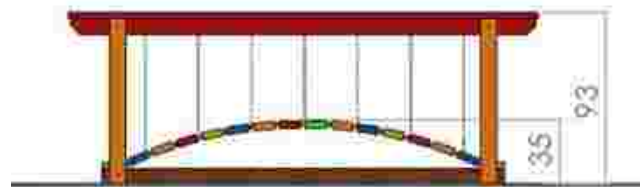

Pod mobil LKM1045

Dimensiuni: 257 cm x 82 cm
Spațiu de siguranță: 407 cm x 232 cm
Grupa de vârstă: sub 3 ani
Înălțime maximă de cadere: 35 cm

LKM1045
Pret: 519 € + TVA