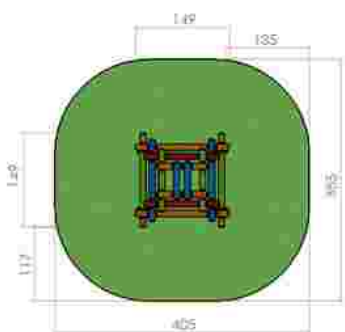

Cataratoare LKC1757

Dimensiuni: 149 cm x 149 cm
Spațiu de siguranță: 405 cm x 385 cm
Grupa de vârstă: 3-12 ani
Înălțime maximă de cadere: 105 cm

LKC1757
Pret: 416 € + TVA