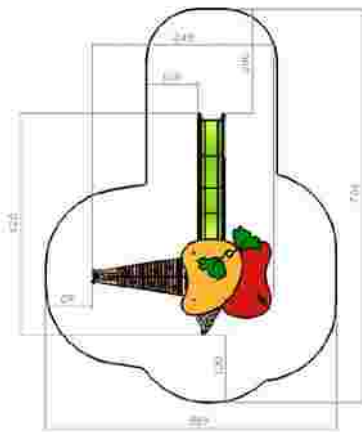

Ansamblu de joacă LKG1055

Dimensiuni: 349 cm x 425 cm
Spațiu de siguranță: 559 cm x 756 cm
Grupa de vârstă: 3-12 ani
Înălțime maximă de cadere: 150 cm

LKG1055
Pret: 1.708 € + TVA