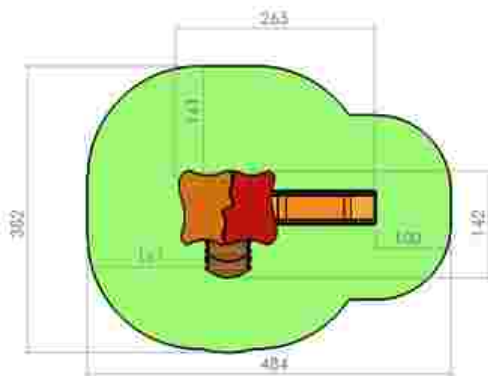

Ansamblu de joacă LKM0218

Dimensiuni: 265 cm x 142 cm
Spațiu de siguranță: 484 cm x 382 cm
Grupa de vârstă: sub 3 ani
Înălțime maximă de cadere: 60 cm

LKM0218
Pret: 659 € + TVA