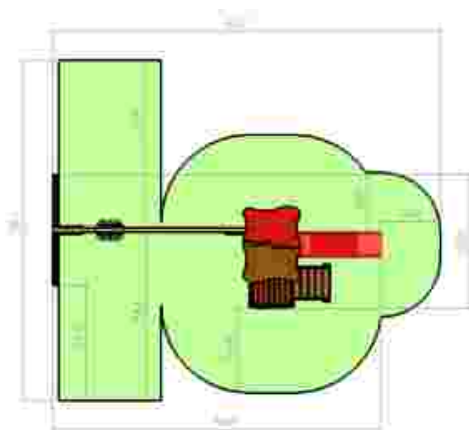

Ansamblu de joacă LKD1113

Dimensiuni: 560 cm x 228 cm
Spațiu de siguranță: 662 cm x 581 cm
Grupa de vârstă: 2-6 ani
Înălțime maximă de cadere: 85 cm

LKD1113
Pret: 1.155 € + TVA