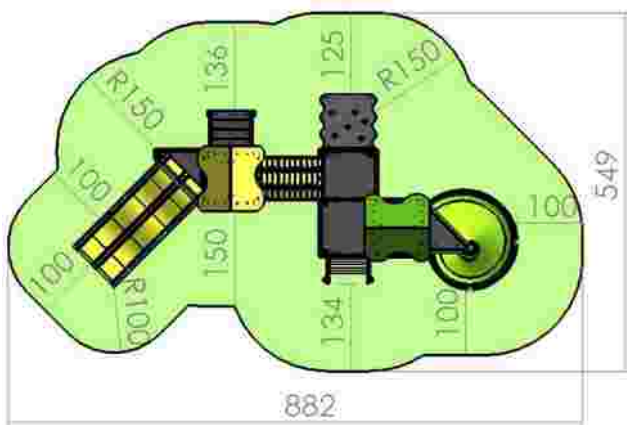

Ansamblu de joacă LKKD2649

Dimensiuni: 326 cm x 1032 cm
 Spatiu de siguranta: 626 cm x 1282 cm
 Grupa de vârstă: 3-12 ani
 Înaltime maxima de cadere: 125 cm

LKKD2649
 Pret: 5.720 € + TVA

Ansamblu de joacă LKKD2745

Dimensiuni: 324 cm x
 Spațiu de siguranță: 549 cm x 882 cm
 Grupa de vârstă: 3-12 ani
 Înălțime maximă de cadere: 125 cm

LKKD2745
 Pret: 2.946 € + TVA

Ansamblu de joacă LKKD2856

Dimensiuni: 493 cm x 856 cm
 Spațiu de siguranță: 768 cm x 956 cm
 Grupa de vârstă: 3-12 ani
 Înălțime maximă de cadere: 100 cm