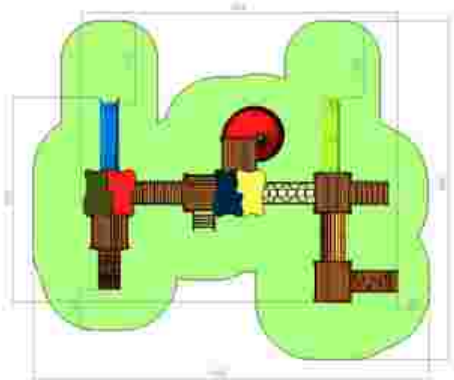

Ansamblu de joacă LKK3918

Dimensiuni: 824 cm x 530 cm
Spatiu de siguranță: 1032 cm x 882 cm
Grupa de vârstă: 3-12 ani
Înălțime maximă de cadere: 150 cm

LKK3918
Pret: 4.958 € + TVA