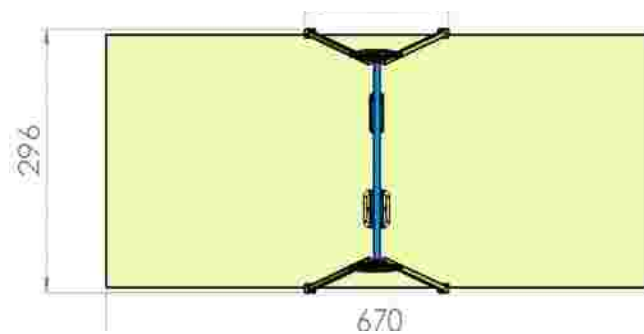

Leagan doua locuri

LKLT1-C+K25, LKLT2-C+K25, LKLT3-C+K25,
LKLT4-C+K25, LKLT5-C+K25

Dimensiuni: 178 cm x 296 cm
Spatiu de siguranta: 670 cm x 296 cm
Grupa de vârsta: sub 3 ani și 3-12 ani
Înălțime maximă de cadere: 100 cm

LKLT1-C+K25
Pret: 362 € + TVA