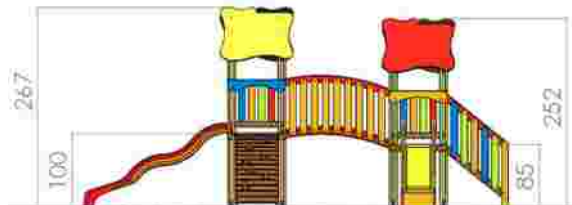

Ansamblu de joacă LKD07-195

Dimensiuni: 506 cm x 240 cm
 Spațiu de siguranță: 795 cm x 584 cm
 Grupa de vârstă: 2-6 ani
 Înălțime maximă de cadere: 85 cm

LKD07-195
 Pret: 1.582 € + TVA

Ansamblu de joacă LKD07-251

Dimensiuni: 566 cm x 234 cm
 Spatiu de siguranță: 864 cm x 484 cm
 Grupa de vârstă: 2-6 ani
 Înălțime maximă de cadere: 100 cm

LKD07-251
 Pret: 1.644 € + TVA

Ansamblu de joacă LKD02-117

Dimensiuni: 246 cm x 284 cm
 Spatiu de siguranță: 592 cm x 455 cm
 Grupa de vârstă: 2-6 ani
 Înălțime maximă de cadere: 85 cm