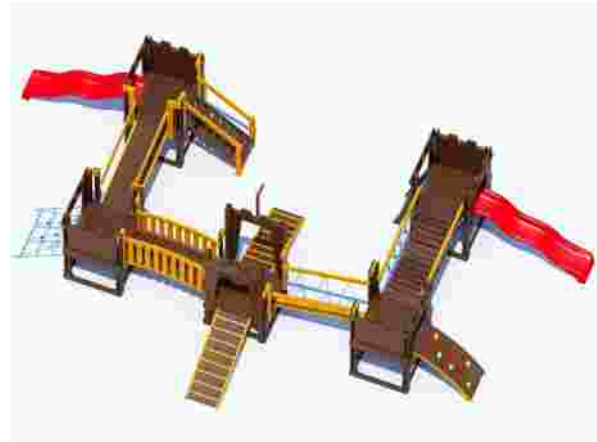

Ansamblu de joacă LKT0754

Dimensiuni: 977 cm x 505 cm
Spatiu de siguranță: 1377 cm x 667 cm
Grupa de vârstă: 3-12 ani
Înălțime maximă de cadere: 100 cm

LKT0754
Pret: 3.815 € + TVA