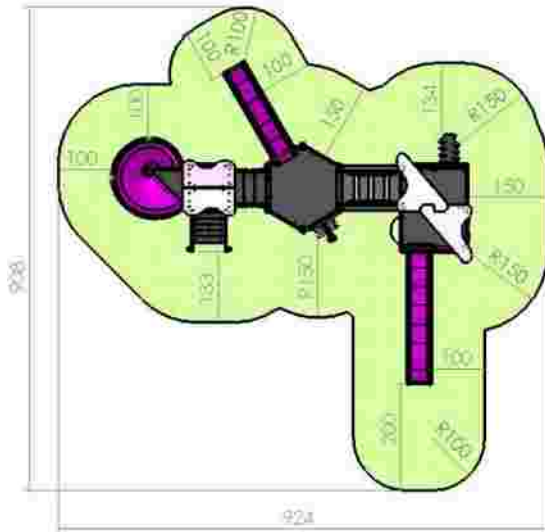

Ansamblu de joacă LKKD2981

Dimensiuni: 608 cm x 674 cm
Spațiu de siguranță: 908 cm x 924 cm
Grupa de vârstă: 3-12 ani
Înălțime maximă de cadere: 150 cm

LKKD2981
Pret: 3.518 € + TVA