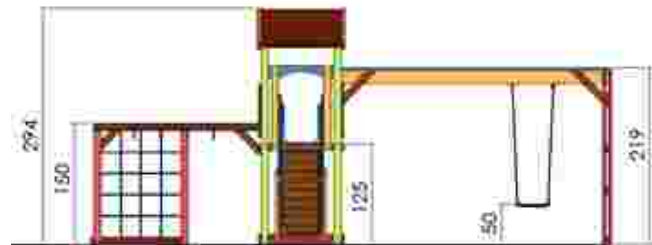

Ansamblu de joacă LKK2386

Dimensiuni: 649 cm x 423 cm
Spațiu de siguranță: 789 cm x 729 cm
Grupa de vârstă: 3-12 ani
Înălțime maximă de cadere: 125 cm

LKK2386
Pret: 1.566 € + TVA