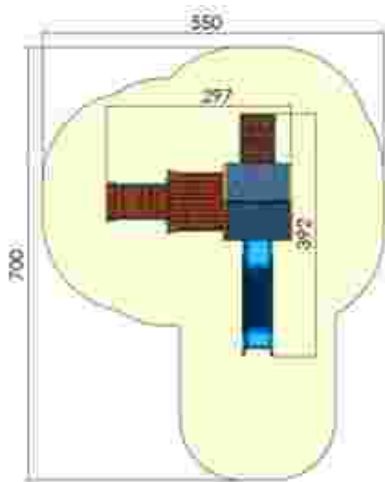

Ansamblu de joacă LKK0870

Dimensiuni: 297 cm x 392 cm
Spatiu de siguranta: 550 cm x 700 cm
Grupa de vârstă: 3-12 ani
Înălțime maximă de cadere: 125 cm

LKK0870
Pret: 1.279 € + TVA