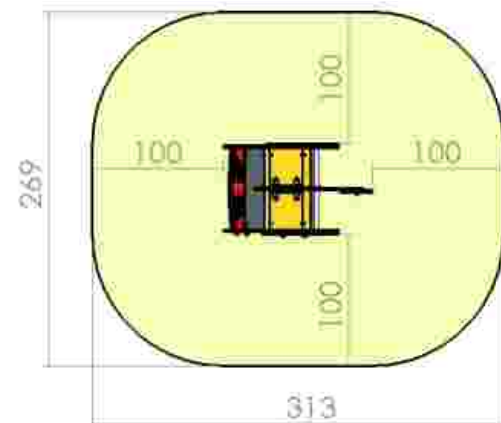

Balansoar pe arcuri elicopter LKA03-374

Dimensiuni: 69 cm x 113 cm
Spatiu de siguranta: 313 cm x 269 cm
Grupa de vârstă: 3-12 ani
Înaltime maxima de cadere: 38 cm

LKA03-374
Pret: 451 € + TVA