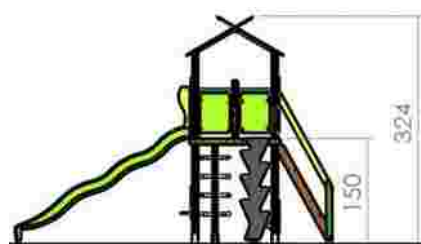

Ansamblu de joacă LKKD1145

Dimensiuni: 452 cm x 283 cm
Spațiu de siguranță: 548 cm x 785 cm
Grupa de vârstă: 3-12 ani
Înălțime maximă de cadere: 150 cm

LKKD1145
Pret: 1.371 € + TVA