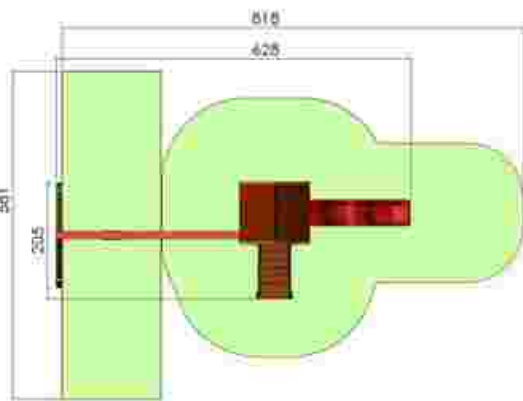

Ansamblu de joacă LKK07-150

Dimensiuni: 628 cm x 205 cm
Spatiu de siguranta: 818 cm x 581 cm
Grupa de vârstă: 3-12 ani
Înălțime maximă de cadere: 100 cm

LKK07-150
Pret: 1.157 € + TVA