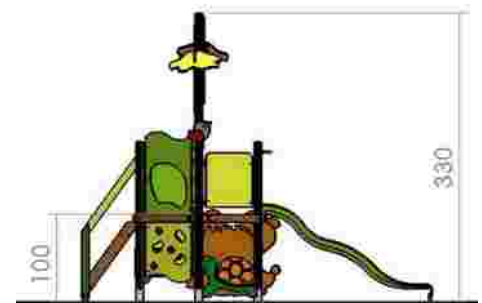

Ansamblu de joacă LKKD9299

Dimensiuni: 165 cm x 399 cm
Spatiu de siguranță: 465 cm x 635 cm
Grupa de vârstă: 2-6 ani
Înălțime maximă de cadere: 100 cm

LKKD9299
Pret: 1.195 € + TVA