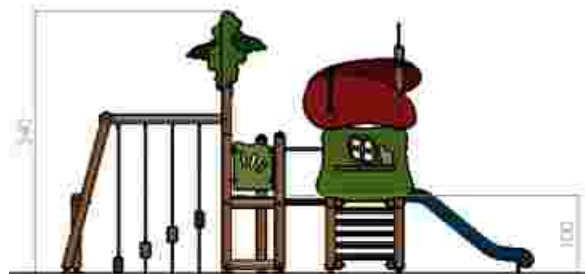

Ansamblu de joacă LKG3720

Dimensiuni: 612 cm x 378 cm
Spatiu de siguranță: 857 cm x 626 cm
Grupa de vârstă: 3-12 ani
Înălțime maximă de cadere: 100 cm

LKG3720
Pret: 2.253 € + TVA