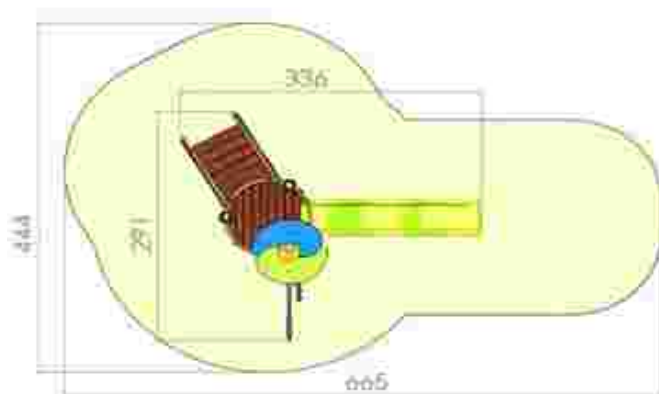

Ansamblu de joacă LKKM0417

Dimensiuni: 336 cm x 291 cm
Spațiu de siguranță: 665 cm x 444 cm
Grupa de vârstă: 3-12 ani
Înălțime maximă de cadere: 100 cm

LKKM0417
Pret: 1.105 € + TVA