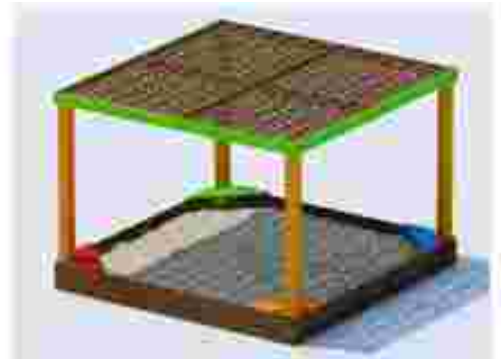

Suport nisip acoperit LKB10-412

Dimensiuni: 315 cm x 315 cm
 Grupa de vârstă: 3-12 ani

LKB10-412
 Pret: 1.090 € + TVA

Prelata pentru suport nisip LK2017

Dimensiuni: 424 cm x 424 cm

LK2017
 Pret: 267 € + TVA