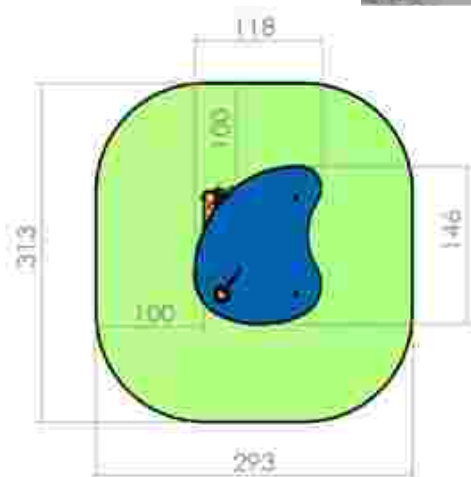

Casuta joaca LKB1448

Dimensiuni: 118 cm x 146 cm
Spatiu de siguranta: 293 cm x 313 cm
Grupa de vârstă: sub 12 ani

LKB1448
Pret: 635 € + TVA