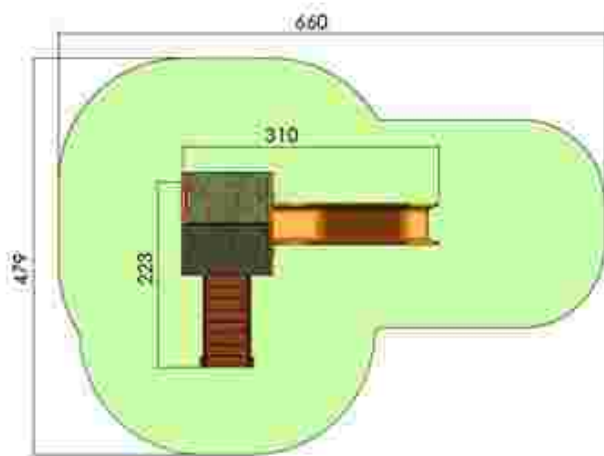

Ansamblu de joacă LKK06-230

Dimensiuni: 310 cm x 223 cm
Spatiu de siguranță: 660 cm x 479 cm
Grupa de vârstă: 3-12 ani
Înălțime maximă de cadere: 125 cm

LKK06-230
Pret: 898 € + TVA