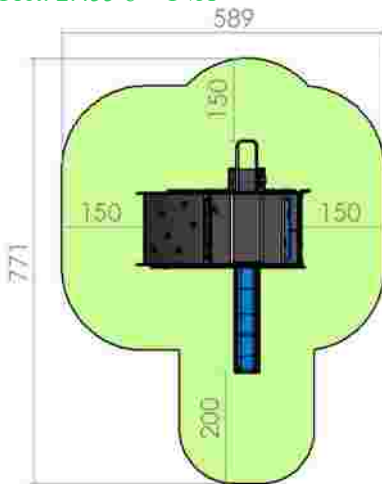

Ansamblu de joacă LKTREASUREISLAND

Dimensiuni: 421 cm x 289 cm
 Spațiu de siguranță: 771 cm x 589 cm
 Grupa de vârstă: 3-12 ani
 Înălțime maximă de cadere: 100 cm

LKTREASUREISLAND
 Pret: 2.455 € + TVA

Ansamblu de joacă LKCIRCUS