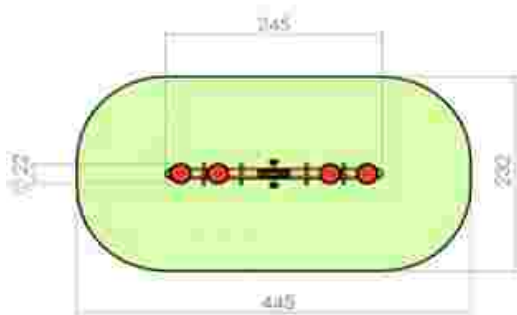

Dimensiuni: 245 cm x 22 cm
 Spațiu de siguranță: 445 cm x 232 cm
 Grupa de vârstă: 3-12 ani
 Înălțime maximă de cadere: 100 cm

LKB07-241
 Pret: 212 € + TVA

Balansoar pe arc melc LKA01-166

Dimensiuni: 66 cm x 40 cm
 Spațiu de siguranță: 240 cm x 266 cm
 Grupa de vârstă: 0-6 ani
 Înălțime maximă de cadere: 38 cm