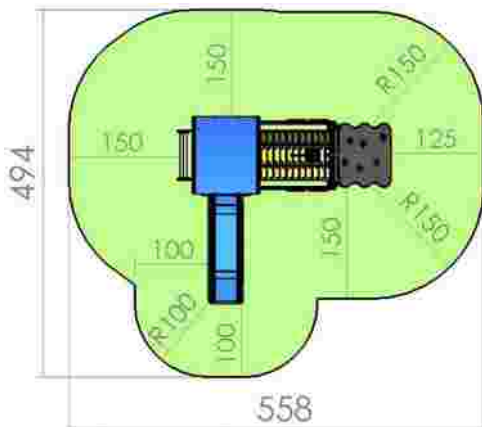

Pret: 1.682 € + TVA

Ansamblu de joacă LKKD8166

Dimensiuni: 244 cm x 283 cm
 Spațiu de siguranță: 494 cm x 558 cm
 Grupa de vârstă: 2-6 ani
 Înălțime maximă de cădere: 85 cm

LKKD8166

Pret: 1.335 € + TVA

Ansamblu de joacă LKKD8285