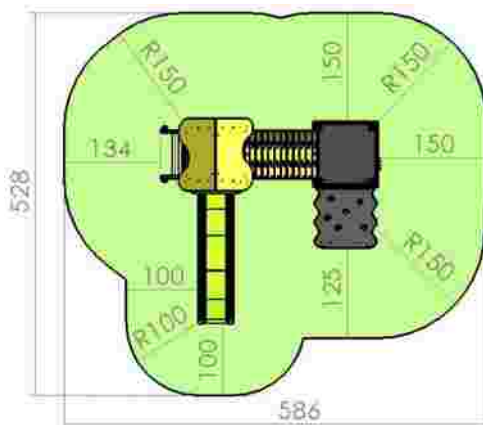

Ansamblu de joacă LKKD1693

Dimensiuni: 278 cm x 302 cm
Spațiu de siguranță: 528 cm x 586 cm
Grupă de vârstă: 3-12 ani
Înălțime maximă de cadere: 100 cm

LKKD1693
Pret: 1.421 € + TVA