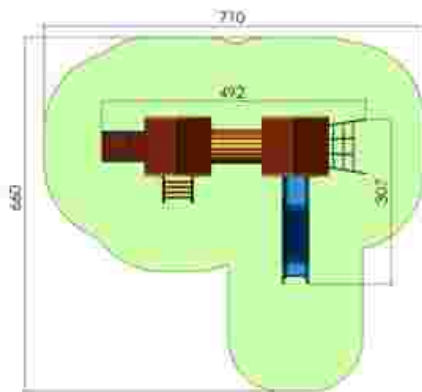

Ansamblu de joacă LKK14-292

Dimensiuni: 492 cm x 307 m
Spațiu de siguranță: 710 cm x 660 cm
Grupa de vârstă: 3-12 ani
Înălțime maximă de cadere: 125 cm

LKK14-292
Pret: 1.837 € + TVA