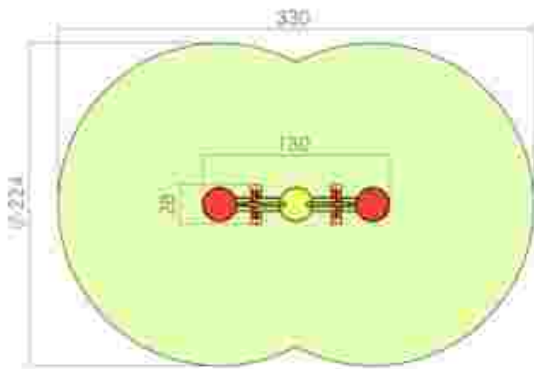

Baia Mare, Romania, Bd.Unirii 16, ap.17, Camera de Comerț MM, +4 0362 808042, 0751 188 222, 0751 188 223
management@loftrek.ro, www.loftrek.ro, www.tzontzoevents.ro, www.tzontzo.ro

Balansoar pe arc doua locuri calut de mare LKA02-1042

Dimensiuni: 130 cm x 28 cm
Spatiu de siguranta: 330 cm x 224 cm
Grupa de vârstă: 3-12 ani
Înălțime maxima de cadere: 40 cm

LKA02-1042
Pret: 236 € + TVA