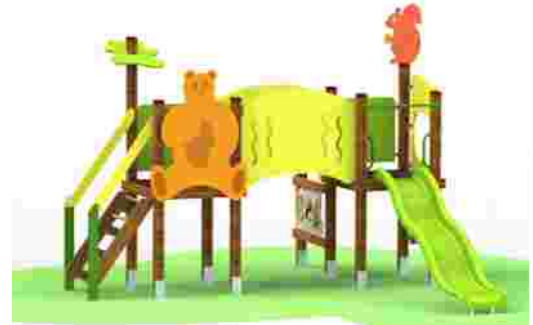

Grupa de vârstă: 2-6 ani

LKKD8285
 Pret: 545 € + TVA

Ansamblu de joacă LKKD8315

Dimensiuni: 470 cm x 373 cm
 Spațiu de siguranță: 652 cm x 675 cm
 Grupa de vârstă: 2-6 ani
 Înălțime maximă de cădere: 100 cm

LKKD8315
 Pret: 1.798 € + TVA

Ansamblu de joacă LKKD8487

Grupa de vârstă: 2-6 ani

LKKD8487
 Pret: 1.357 € + TVA

Ansamblu de joacă LKKD8540

Grupa de vârstă: 2-6 ani

LKKD8540
 Pret: 681 € + TVA

Ansamblu de joacă LKKD8672

Dimensiuni: 350 cm x 350 cm
 Spațiu de siguranță: 600 cm x 636 cm
 Grupa de vârstă: 2-6 ani
 Înălțime maximă de cadere: 100 cm

LKKD8672
 Pret: 1.362 € + TVA

Tobogan ciupercuta LKKD9614

Dimensiuni: 297 cm x 87 cm
 Spațiu de siguranță: 533 cm x 391 cm
 Grupa de vârstă: 2-6 ani
 Înălțime maximă de cadere: 85 cm