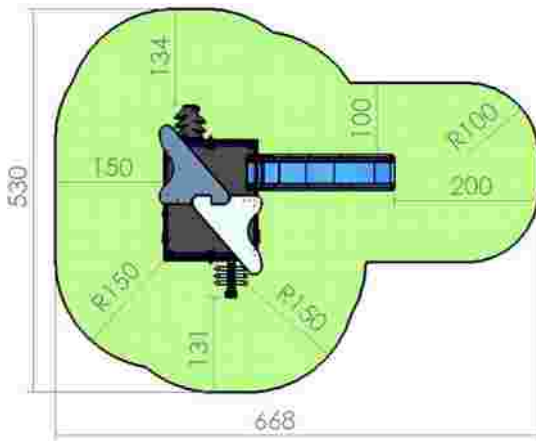

Baia Mare, Romania, Bd.Unirii 16, ap.17, Camera de Comerț MM, +4 0362 808042, 0751 188 222, 0751 188 223
management@loftrek.ro, www.loftrek.ro, www.tzontzoevents.ro, www.tzontzo.ro

Ansamblu de joacă LKKD0770

Dimensiuni: 265 cm x 318 cm
Spatiu de siguranță: 530 cm x 668 cm
Grupa de vârstă: 3-12 ani
Înălțime maximă de cadere: 125 cm

LKKD0770
Pret: 1.294 € + TVA