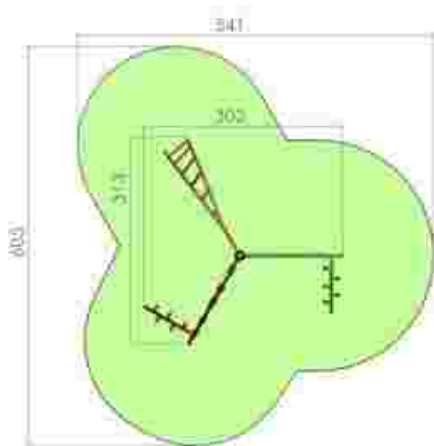

Echipamente de catarare

Cataratoare LKCM1088

Dimensiuni: 303 cm x 313 cm
Spatiu de siguranță: 541 cm x 603 cm
Grupa de vârstă: 3-12 ani
Înălțime maximă de cadere: 187 cm

LKCM1088
Pret: 718 € + TVA

Cataratoare LKC0130