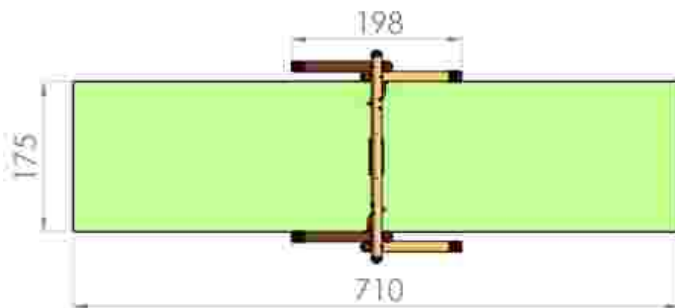

Leagan un loc LKL11-C49

Dimensiuni: 198 cm x 248 cm
Spatiu de siguranta: 710 cm x 175 cm
Grupa de vârstă: 3-12 ani
Înălțime maxima de cadere: 124 cm

LKL11-C49
Pret: 314 € + TVA