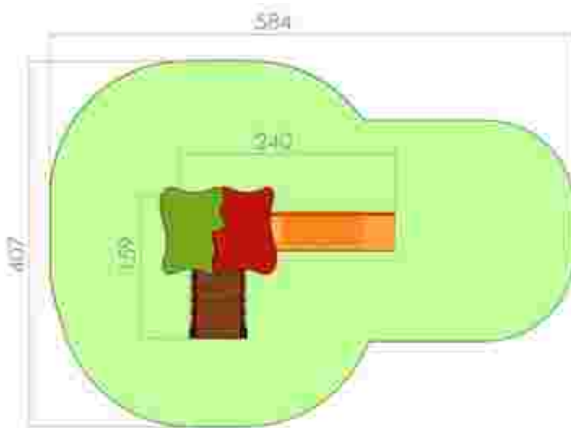

Ansamblu de joacă LKD01-165

Dimensiuni: 240 cm x 159 cm
Spațiu de siguranță: 584 cm x 407 cm
Grupa de vârstă: 2-6 ani
Înălțime maximă de cadere: 85 cm

LKD01-165
Pret: 731 € + TVA