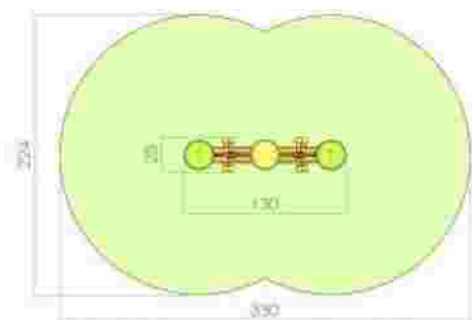

Balansoar pe arc doua locuri girafa LKA02-844

Dimensiuni: 130 cm x 28 cm
Spatiu de siguranta: 330 cm x 224 cm
Grupa de vârstă: 3-12 ani
Înaltime maxima de cadere: 40 cm

LKA02-844
Pret: 236 € + TVA