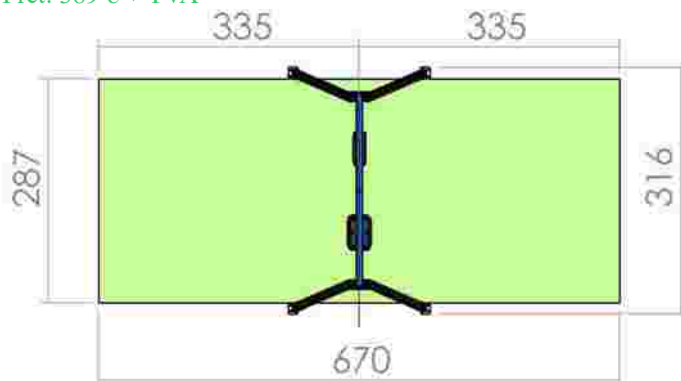

Leagan doua locuri LKL18-C+K99

Dimensiuni: 316 cm x
 Spatiu de siguranta: 670 cm x 287 cm
 Grupa de vârstă: 0-12 ani
 Înălțime maximă de cadere: 100 cm

LKL18-C+K99
 Pret: 389 € + TVA

Leagan cuib LKL18-G27