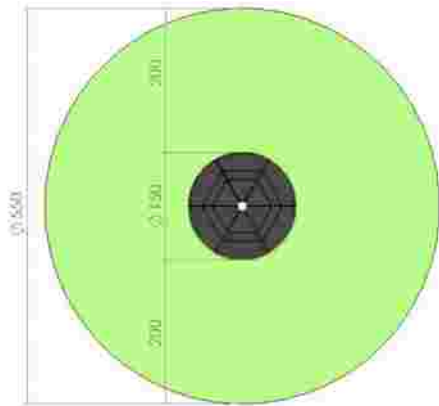

Carusel rotativ Piramida LKE2015

Dimensiuni echipament: 150 cm x 150 cm

Spatiu de siguranță: 550 cm x 550 cm

Înălțimea platformei: 48 cm

Înălțimea maximă de cadere: 109 cm

Grupa de vârstă: 3-12 ani

LKE2015

Pret: 771 € + TVA