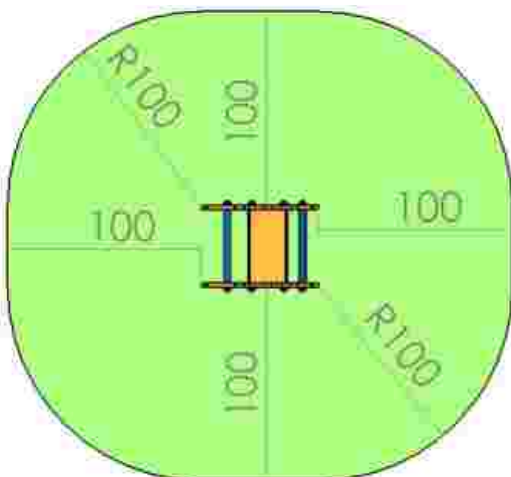

Balansoar pe arc camila LKA01-1273

Dimensiuni: 60 cm x 42 cm
Spatiu de siguranta: 260 cm x 242 cm
Grupa de vârsta: 0-6 ani
Înaltime echipament: 90 cm
Înaltime maxima de cadere: 39 cm

LKA01-1273
Pret: 204 € + TVA