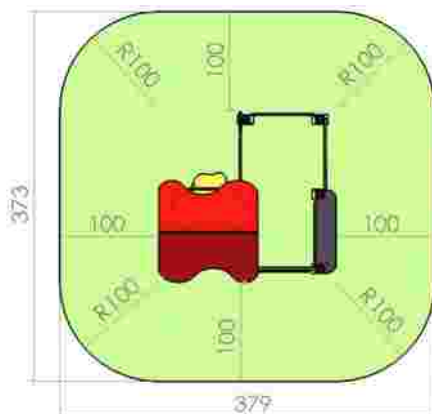

LKKD4347
Pret: 637 € + TVA