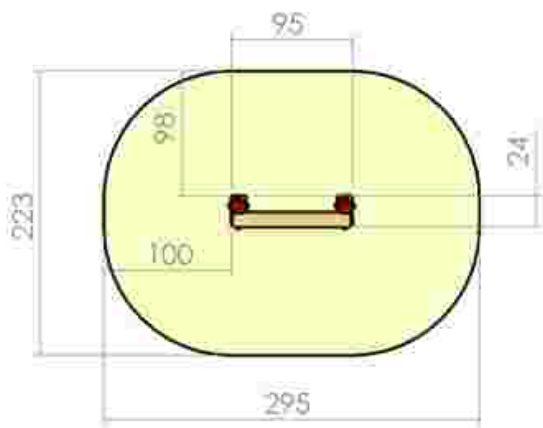

LKIG2-884
 Pret: 188 € + TVA

Oglinda care distorsionează imaginea LKIG2-423

Dimensiuni: 95 cm x 24 cm
 Spațiu de siguranță: 222 cm x 295 cm

LKIG2-423
 Pret: 205 € + TVA

Joc interactiv “labirint cu bila” LKIG116