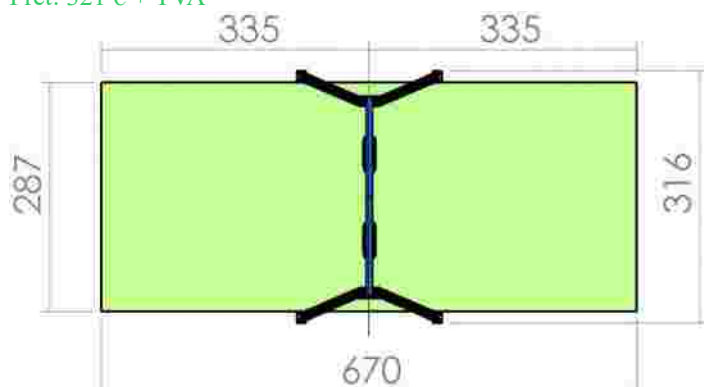

Leagan doua locuri LKL18-C88

Dimensiuni: 316 cm x
Spatiu de siguranta: 670 cm x 287 cm
Grupa de vârstă: 3-12 ani
Înălțime maximă de cadere: 100 cm

LKL18-C88
Pret: 321 € + TVA