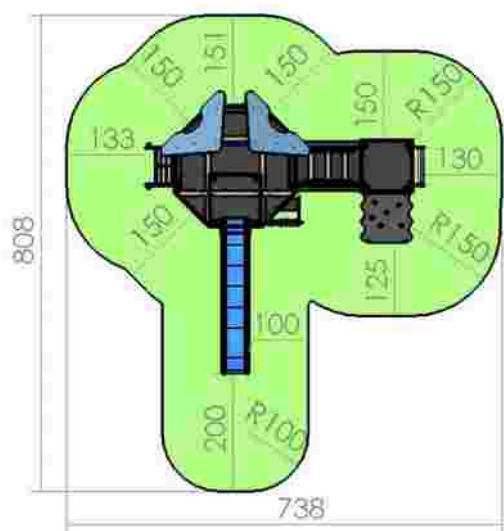

Ansamblu de joacă LKKD2532

Dimensiuni: 457 cm x 475 cm
Spatiu de siguranta: 808 cm x 738 cm
Grupa de vârstă: 3-12 ani
Înaltime maxima de cadere: 150 cm

LKKD2532
Pret: € + TVA