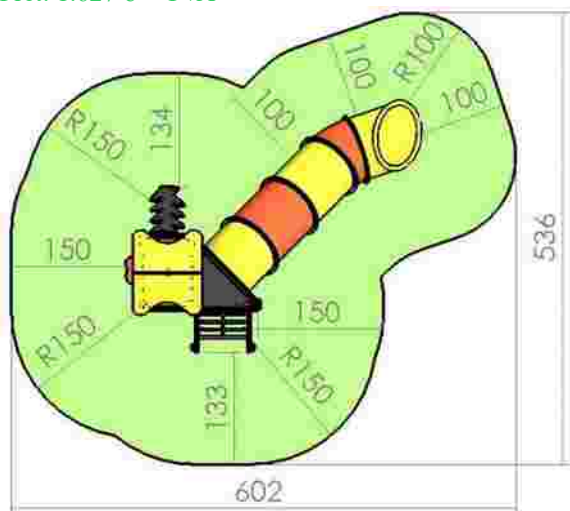

LKKD1096
Pret: 1.363 € + TVA

Ansamblu de joacă LKKD1145

Dimensiuni: 452 cm x 283 cm
 Spațiu de siguranță: 548 cm x 785 cm
 Grupa de vârstă: 3-12 ani
 Înălțime maximă de cadere: 150 cm

LKKD1145
 Pret: 1.371 € + TVA

Ansamblu de joacă LKKD1241

Dimensiuni: 327 cm x 434 cm
 Spațiu de siguranță: 560 cm x 684 cm
 Grupa de vârstă: 3-12 ani
 Înălțime maximă de cadere: 150 cm

LKKD1241
 Pret: 1.713 € + TVA

Ansamblu de joacă LKKD1346

Dimensiuni: 352 cm x 303 cm
 Spatiu de siguranta: 602 cm x 536 cm
 Grupa de vârstă: 3-12 ani
 Înaltime maxima de cadere: 150 cm

LKKD1346
 Pret: 1.627 € + TVA

Ansamblu de joacă LKKD1427

Dimensiuni: 264 cm x 306 cm
 Spatiu de siguranta: 564 cm x 836 cm
 Grupa de vârstă: 3-12 ani
 Înaltime maxima de cadere: 150 cm