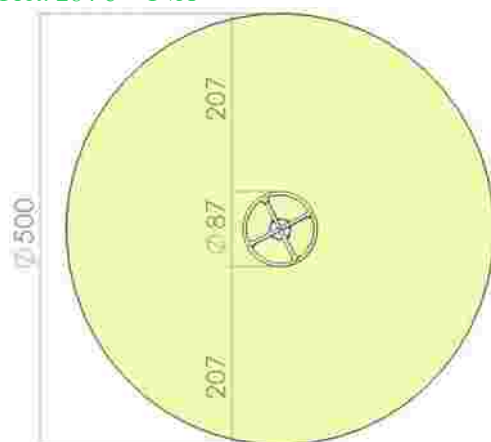

LKE1187
 Pret: 423 € + TVA

Carusel LKE0745

Dimensiuni echipament: 87 cm x 87 cm
 Spațiu de siguranță: 500 cm x 500 cm
 Înălțime echipament: 167 cm
 Grupa de vârstă: 3-12 ani

LKE0745
 Pret: 284 € + TVA

Carusel LKE1633