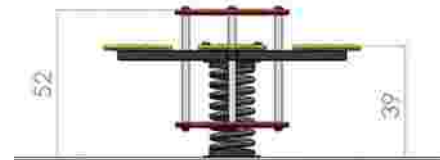

Balansoar pe arc LKA02-429

Dimensiuni: Ø90 cm
Spațiu de siguranță: Ø270 cm
Grupa de vârstă: 3-12 ani
Înălțime maximă de cadere: 52 cm

LKA02-429
Pret: 253 € + TVA