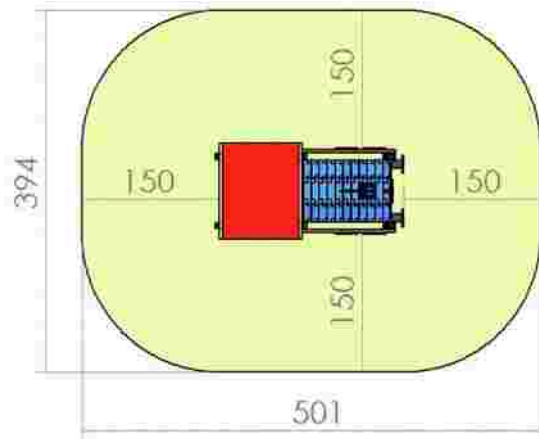

Ansamblu de joacă LKKD5168

Dimensiuni: 94 cm x 201 cm

Spatiu de siguranță: 394 cm x 501 cm

Grupa de vârstă: sub 3 ani

Înălțime maximă de cadere: 14 cm

LKKD5168

Pret: 754 € + TVA

Ansamblu de joacă LKKD5236

Grupa de vârstă: sub 3 ani