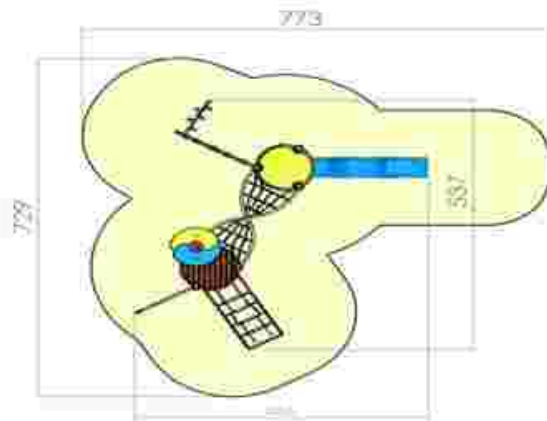

Ansamblu de joacă LKKM0795

Dimensiuni: 486 cm x 537 cm
Spațiu de siguranță: 773 cm x 729 cm
Grupa de vârstă: 3-12 ani
Înălțime maximă de cadere: 180 cm

LKKM0795
Pret: 2.112 € + TVA