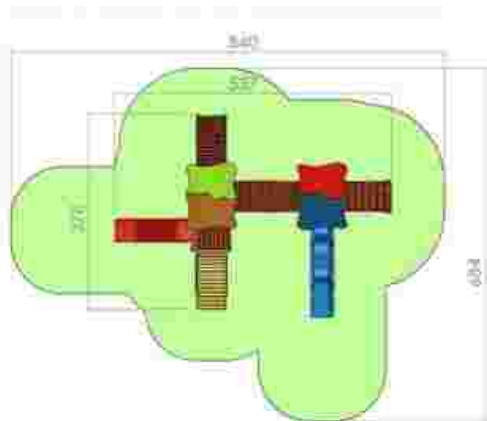

Ansamblu de joacă LKD1020

Dimensiuni: 537 cm x 378 cm
Spatiu de siguranță: 840 cm x 684 cm
Grupa de vârstă: 2-6 ani
Înălțime maximă de cadere: 100 cm

LKD1020
Pret: 2.031 € + TVA