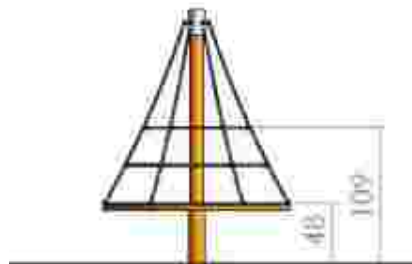

Carusel rotativ Piramida LKE2015

Dimensiuni echipament: 150 cm x 150 cm

Spatiu de siguranță: 550 cm x 550 cm

Înălțimea platformei: 48 cm

Înălțimea maximă de cadere: 109 cm

Grupa de vârstă: 3-12 ani

LKE2015

Pret: 771 € + TVA