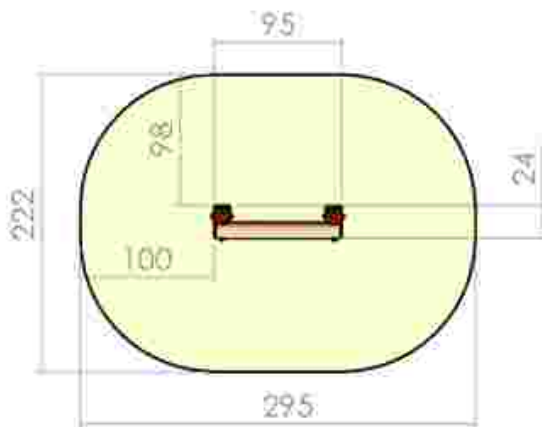

Joc interactiv “astronaut” LKIG2-1263

Dimensiuni: 95 cm x 24 cm
Spatiu de siguranta: 222 cm x 295 cm

LKIG2-1263
Pret: 151 € + TVA