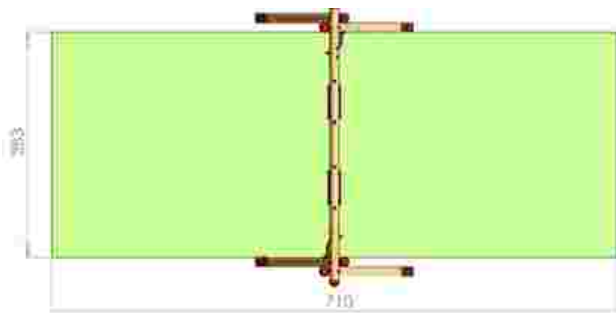

Leagan doua locuri LKL08-C33

Dimensiuni: 329 cm x 198 cm
Spatiu de siguranta: 710 cm x 283 cm
Grupa de vârstă: 3-12 ani
Înălțime maxima de cadere: 124 cm

LKL08-C33
Pret: 369 € + TVA