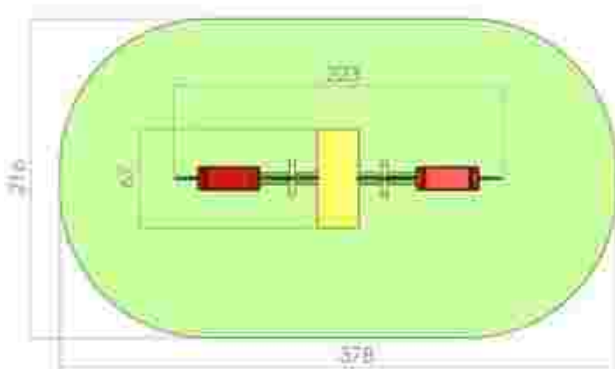

Balansoar LKB05-157

Dimensiuni: 223 cm x 67 cm
 Spatiu de siguranta: 378 cm x 216 cm
 Grupa de vârstă: 3-12 ani
 Înaltime maxima de cadere: 60 cm

LKB05-157
 Pret: 434 € + TVA

Balansoar LKB0666

Dimensiuni: 258 cm x 33 cm
 Spatiu de siguranta: 503 cm x 245 cm
 Grupa de vârstă: 3-12 ani
 Înaltime maxima de cadere: 56 cm