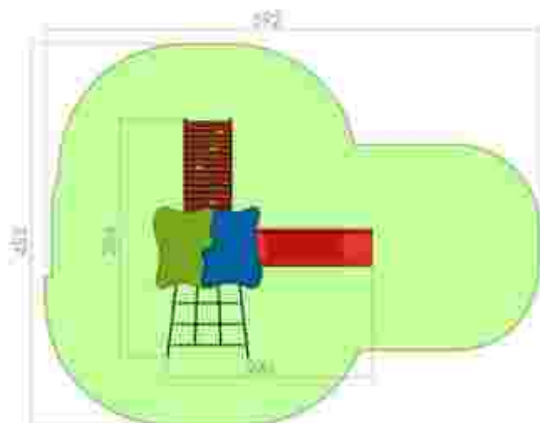

Ansamblu de joacă LKD02-117

Dimensiuni: 246 cm x 284 cm
Spatiu de siguranță: 592 cm x 455 cm
Grupa de vârstă: 2-6 ani
Înălțime maximă de cadere: 85 cm

LKD02-117
Pret: 844 € + TVA