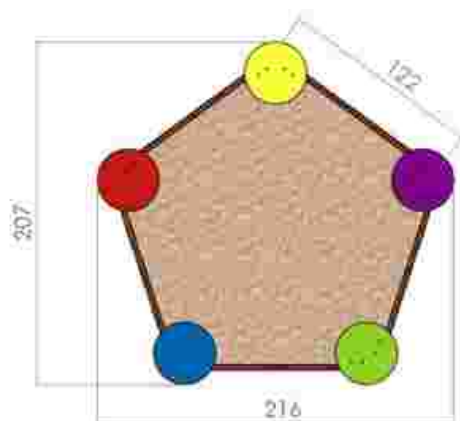

Ansamblu de joacă cu nisip LKIG4-147

Dimensiuni: 52 cm x 209 cm
 Spațiu de siguranță: 509 cm x 352 cm
 Înălțime maximă de cadere: 52 cm
 Grupa de vârstă: sub 12 ani

LKIG4-147
 Pret: 975 € + TVA

Suport nisip cu scaune LKB05-163