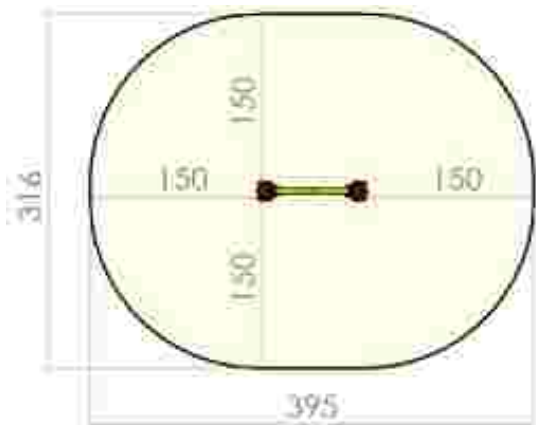

Cataratoare LKC0671

Dimensiuni: 95 cm x 16 cm
 Spațiu de siguranță: 395 cm x 316 cm
 Grupa de vârstă: 3-12 ani
 Înălțime maximă de cadere: 150 cm

LKC0671
 Pret: 200 € + TVA

Ansamblu de joacă LKC1199

Dimensiuni: 70 cm x 74 cm
 Spațiu de siguranță: 373 cm x 384 cm
 Grupa de vârstă: 3-12 ani
 Înălțime maximă de cadere: 165 cm