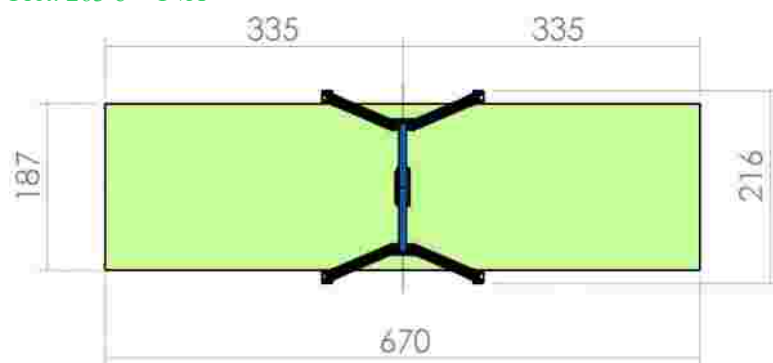

Leagan un loc LKL18-1-C65

Dimensiuni: 216 cm x
Spatiu de siguranță: 670 cm x 187 cm
Grupa de vârstă: 3-12 ani
Înălțime maximă de cadere: 100 cm

LKL18-1-C65
Pret: 263 € + TVA

Leagan doua locuri LKL18-C88

Dimensiuni: 316 cm x
 Spatiu de siguranta: 670 cm x 287 cm
 Grupa de vârstă: 3-12 ani
 Înălțime maximă de cadere: 100 cm