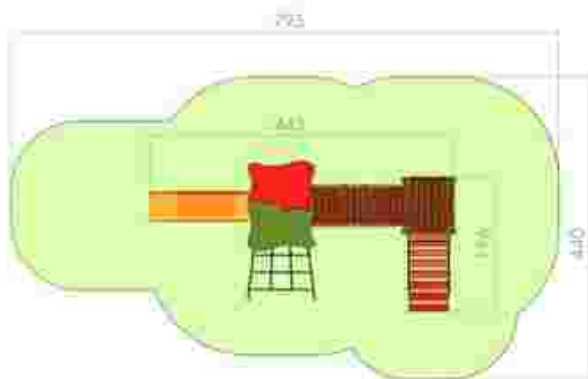

Dimensiuni: 566 cm x 234 cm
 Spatiu de siguranță: 864 cm x 484 cm
 Grupa de vârstă: 2-6 ani
 Înălțime maximă de cadere: 100 cm

LKD07-251
 Pret: 1.644 € + TVA

Ansamblu de joacă LKD02-117

Dimensiuni: 246 cm x 284 cm
 Spatiu de siguranță: 592 cm x 455 cm
 Grupa de vârstă: 2-6 ani
 Înălțime maximă de cadere: 85 cm

LKD02-117
 Pret: 844 € + TVA

Ansamblu de joacă LKD06-184

Dimensiuni: 445 cm x 196 cm
Spatiu de siguranță: 795 cm x 440 cm
Grupa de vârstă: 2-6 ani
Înălțime maximă de cadere: 85 cm

LKD06-184
Pret: 1.332 € + TVA