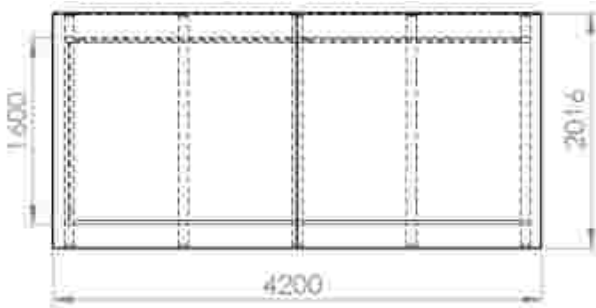

LK64
Pret: 1.620 € + TVA