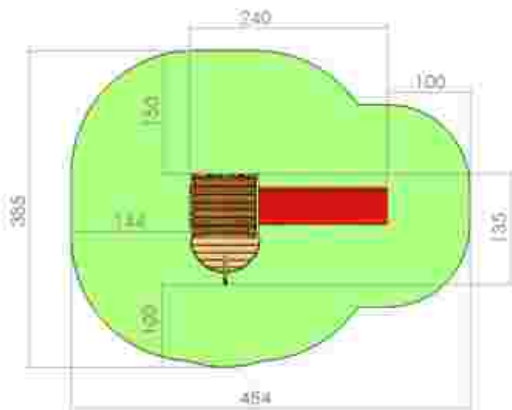

Ansamblu de joacă LKM0173

Dimensiuni: 240 cm x 135 cm
Spațiu de siguranță: 484 cm x 385 cm
Grupă de vârstă: sub 3 ani
Înălțime maximă de cadere: 60 cm

LKM0173
Pret: 431 € + TVA