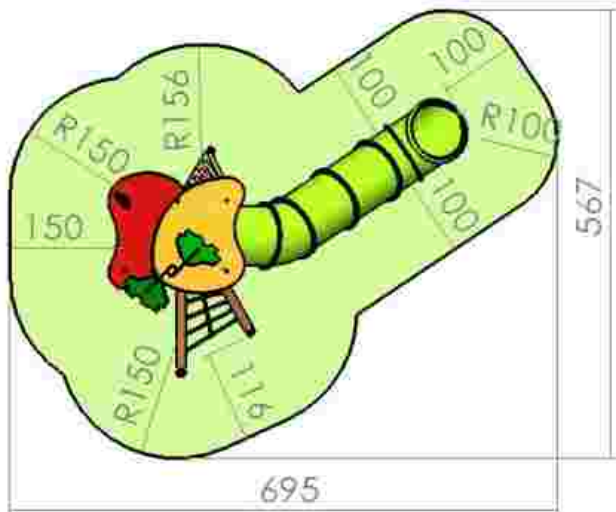

Ansamblu de joacă LKG5524

Spatiu de siguranță: 695 cm x 567 cm

Grupa de vârstă: 3-12 ani

Înălțime maximă de cadere: 150 cm

LKG5524

Pret: 2.221 € + TVA