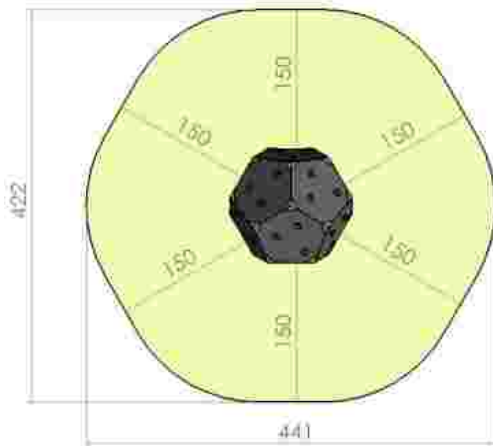

Baia Mare, Romania, Bd.Unirii 16, ap.17, Camera de Comert MM, +4 0362 808042, 0751 188 222, 0751 188 223
management@loftrek.ro, www.loftrek.ro, www.tzontzoevents.ro, www.tzontzo.ro

Cataratoare LKCG4263

Dimensiuni: 122 cm x 141 cm
Spatiu de siguranta: 422 cm x 441 cm
Grupa de vârstă: 3-12 ani
Înălțime maximă de cadere: 100 cm

LKCG4263
Pret: 819 € + TVA