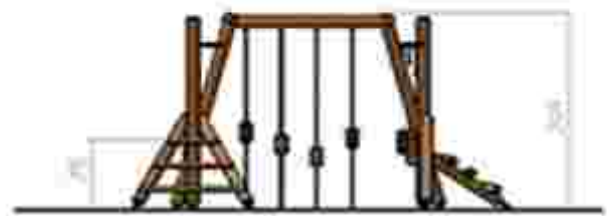

Cataratoare LKC1670

Dimensiuni: 500 cm x 465 cm
Spațiu de siguranță: 580 cm x 752 cm
Grupă de vârstă: 3-12 ani
Înălțime maximă de cadere: 100 cm

LKC1670
Pret: 654 € + TVA