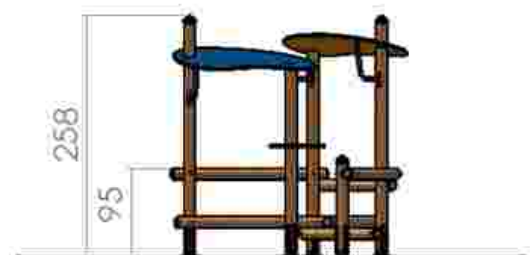

Ansamblu de joacă LKB1716

Spațiu de siguranță: Ø545 cm
Grupa de vârstă: 0-12 ani

LKB1716
Pret: 754 € + TVA