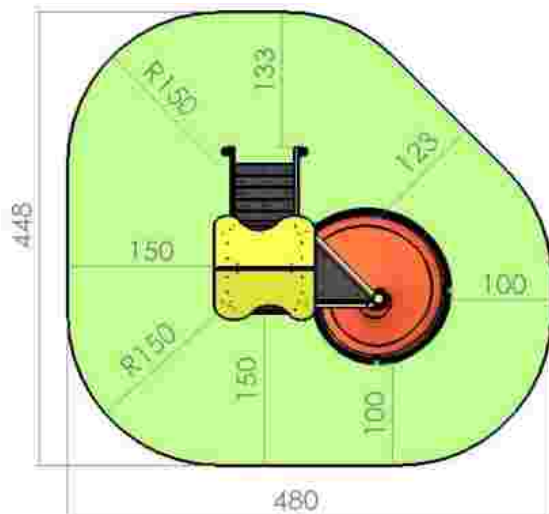

Ansamblu de joacă LKKD1096

Dimensiuni: 230 cm x 215 cm
Spatiu de siguranță: 448 cm x 480 cm
Grupa de vârstă: 3-12 ani
Înălțime maximă de cadere: 150 cm

LKKD1096
Pret: 1.363 € + TVA