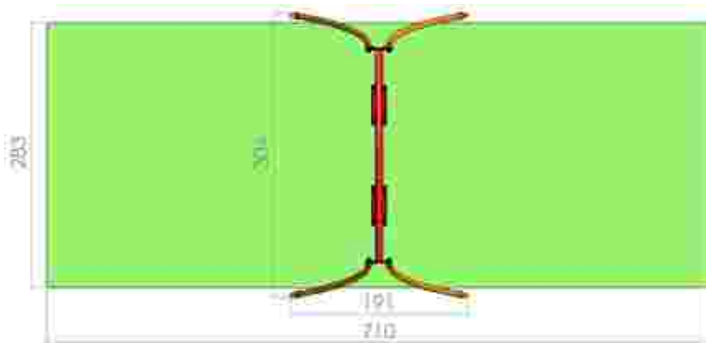

Leagan doua locuri LKL04-C77

Dimensiuni: 304 cm x 191 cm
Spatiu de siguranta: 283 cm x 710 cm
Grupa de vârstă: 3-12 ani
Înălțime maxima de cadere: 125 cm

LKL04-C77
Pret: 260 € + TVA