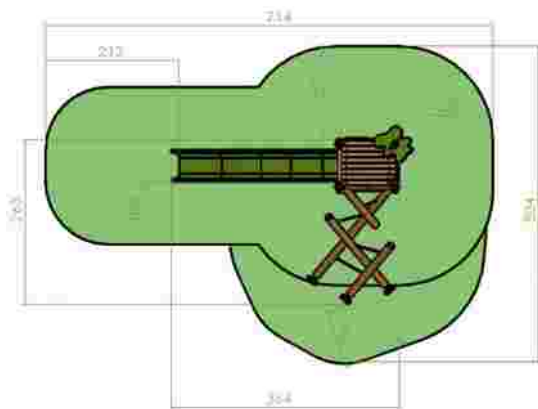

Ansamblu de joacă LKG0945

Dimensiuni: 364 cm x 263 cm
Spatiu de siguranță: 714 cm x 504 cm
Grupa de vârstă: 3-12 ani
Înălțime maximă de cadere: 150 cm

LKG0945
Pret: 1.026 € + TVA