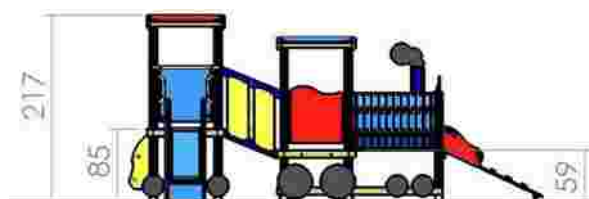

Ansamblu de joacă LKKD5775

Dimensiuni: 240 cm x 478 cm
Spațiu de siguranță: 490 cm x 725 cm
Grupa de vârstă: 2-6 ani
Înălțime maximă de cădere: 85 cm

LKKD5775

Pret: 1.682 € + TVA