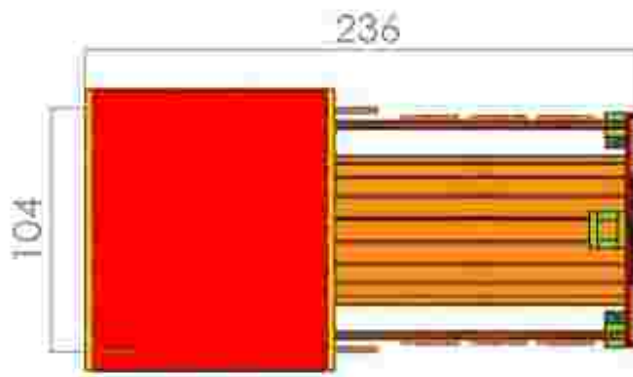

Ansamblu de joacă LKT1018

Dimensiuni: 104 cm x 236 cm
Grupa de vârstă: 2-6 ani

LKT1018
Pret: 893 € + TVA