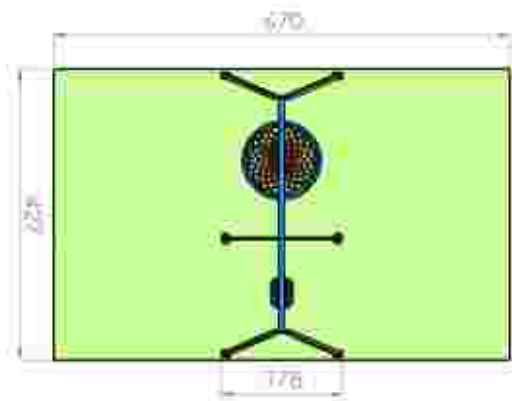

Leagan un loc + cuib LKL12-G+K34

Dimensiuni: 178 cm x 427 cm
Spatiu de siguranță: 670 cm x 427 cm
Grupa de vârstă: 0-12 ani
Înălțime maximă de cadere: 100 cm

LKL12-G+K34
Pret: 696 € + TVA