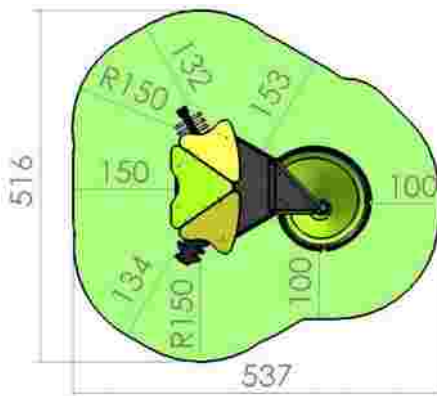

Ansamblu de joacă LKKD0923

Dimensiuni: 287 cm x
Spatiu de siguranță: 516 cm x 537 cm
Grupa de vârstă: 3-12 ani
Înălțime maximă de cadere: 150 cm

LKKD0923
Pret: 1.658 € + TVA

Ansamblu de joacă LKKD1096

Dimensiuni: 230 cm x 215 cm
Spatiu de siguranță: 448 cm x 480 cm
Grupa de vârstă: 3-12 ani
Înălțime maximă de cadere: 150 cm