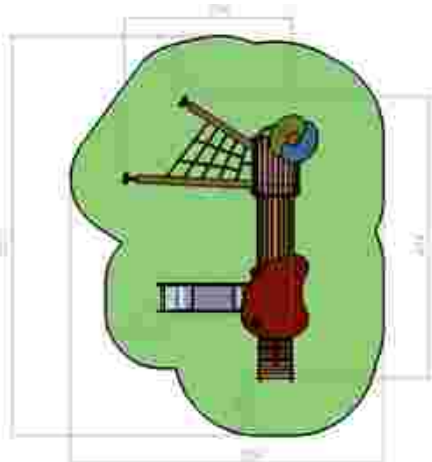

Ansamblu de joacă LKG4231

Dimensiuni: 494 cm x 296 cm
Spatiu de siguranță: 701 cm x 551 cm
Grupa de vârstă: 3-12 ani
Înălțime maximă de cadere: 100 cm

LKG4231
Pret: 1.857 € + TVA