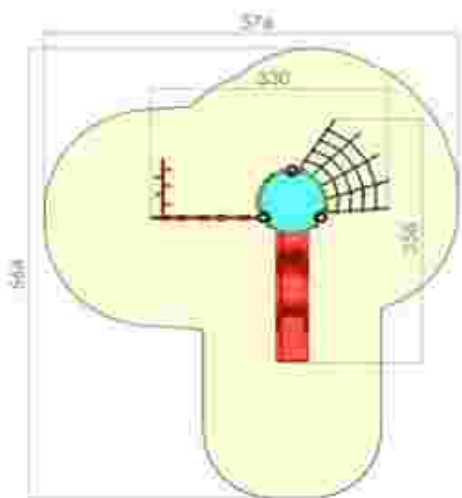

Ansamblu de joacă LKKM0163

Dimensiuni: 330 cm x 358 cm
Spațiu de siguranță: 576 cm x 664 cm
Grupa de vârstă: 3-12 ani
Înălțime maximă de cădere: 100 cm

LKKM0163
Pret: 1.135 € + TVA