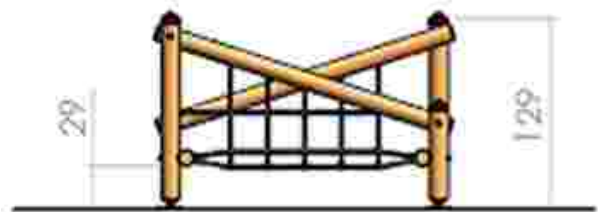

Cataratoare LKCG2127

Dimensiuni: 199 cm x 79 cm
Spațiu de siguranță: 393 cm x 280 cm
Grupa de vârstă: 3-12 ani
Înălțime maximă de cadere: 60 cm

LKCG2127
Pret: 406 € + TVA