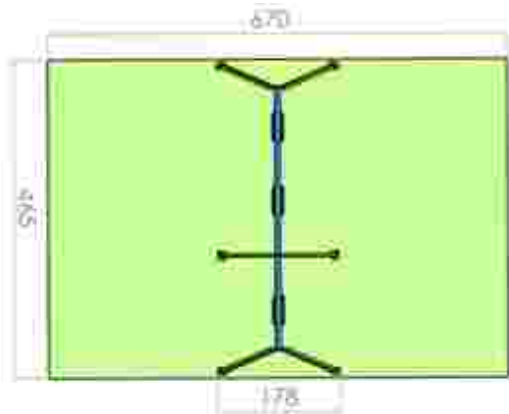

Leagan trei locuri LKL12-C45

Dimensiuni: 178 cm x 465 cm
Spatiu de siguranță: 670 cm x 465 cm
Grupa de vârstă: 3-12 ani
Înălțime maximă de cadere: 125 cm

LKL12-C45
Pret: 355 € + TVA