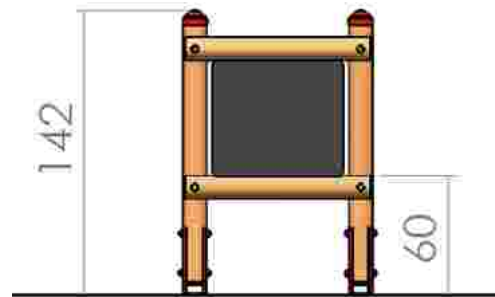

Baia Mare, Romania, Bd.Unirii 16, ap.17, Camera de Comerț MM, +4 0362 808042, 0751 188 222, 0751 188 223
management@loftrek.ro, www.loftrek.ro, www.tzontzoevents.ro, www.tzontzo.ro

Tabla neagra LKIG2-630

Dimensiuni: 95 cm x 24 cm
Spatiu de siguranta: 222 cm x 295 cm

LKIG2-630
Pret: 137 € + TVA