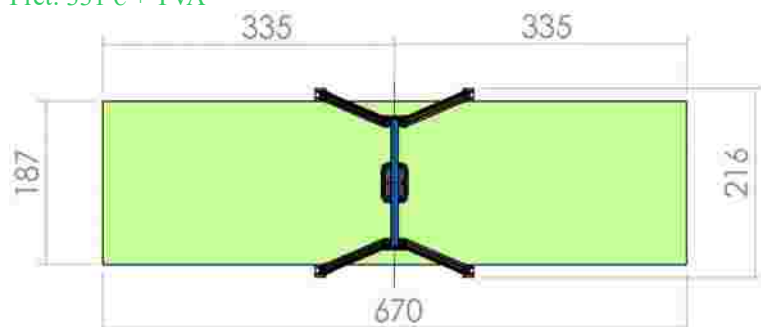

Leagan un loc LKL18-1-K94

Dimensiuni: 216 cm x
Spatiu de siguranță: 670 cm x 187 cm
Grupa de vârstă: 0-3 ani
Înălțime maximă de cadere: 100 cm

LKL18-1-K94
Pret: 331 € + TVA