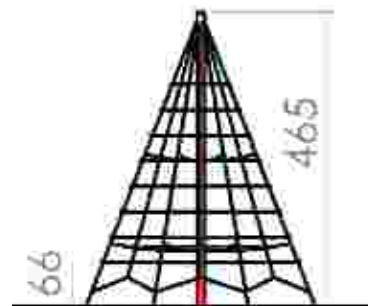

Cataratoare LKC01-212

Dimensiuni: 362 cm x 362 cm
Spațiu de siguranță: 692 cm x 692 cm
Grupa de vârstă: 3-12 ani
Înălțime maximă de cadere: 66 cm

LKC01-212
Pret: 1.768 € + TVA