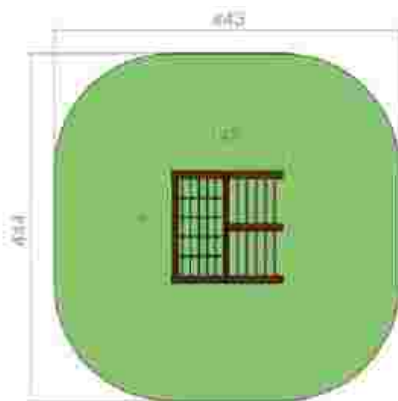

Ansamblu de joacă LKC02-266

Dimensiuni: 143 cm x 144 cm
Spațiu de siguranță: 443 cm x 444 cm
Grupa de vârstă: 3-12 ani
Înălțime maximă de cadere: 150 cm

LKC02-266
Pret: 316 € + TVA