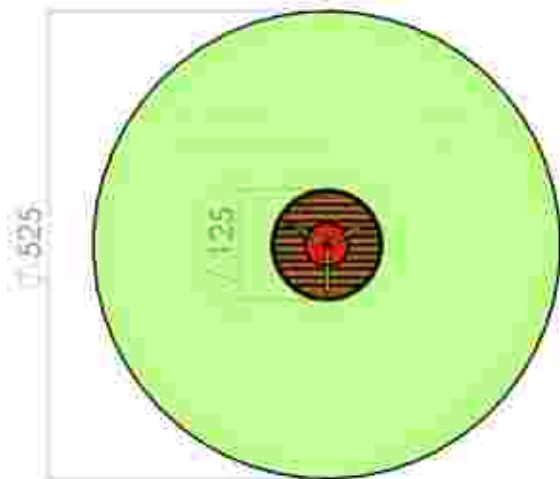

Carusel LKE1278

Dimensiuni: Ø125 cm
Spatiu de siguranță: Ø525 cm
Înălțime maximă de cadere: 57 cm
Grupa de vârstă: 3-12 ani

LKE1278
Pret: 492 € + TVA