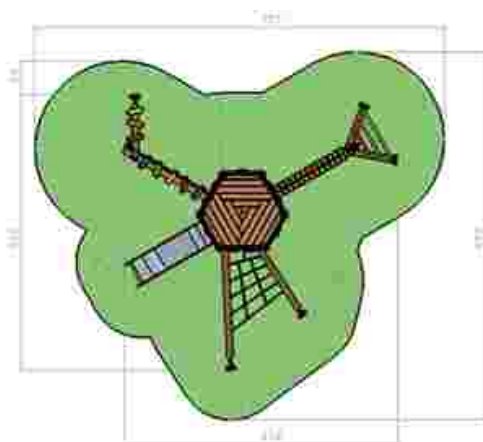

Ansamblu de joacă LKG1556

Dimensiuni: 518 cm x 514 cm
Spațiu de siguranță: 772 cm x 693 cm
Grupă de vârstă: 3-12 ani
Înălțime maximă de cadere: 100 cm

LKG1556
Pret: 1.771 € + TVA