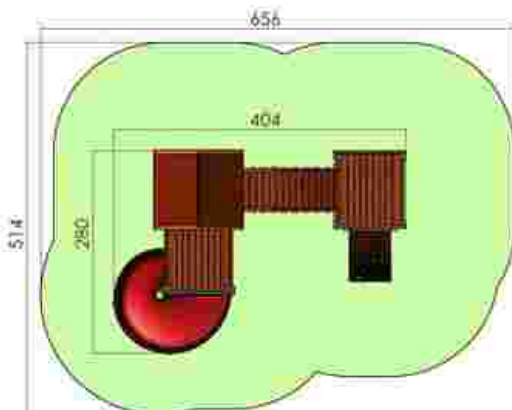

Ansamblu de joacă LKK1799

Dimensiuni: 404 cm x 280 cm
Spatiu de siguranta: 656 cm x 514 cm
Grupa de vârstă: 3-12 ani
Înălțime maximă de cadere: 150 cm

LKK1799
Pret: 2.374 € + TVA