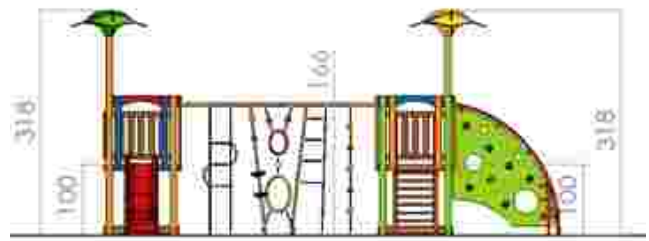

Baia Mare, Romania, Bd.Unirii 16, ap.17, Camera de Comerț MM, +4 0362 808042, 0751 188 222, 0751 188 223
management@loftrek.ro, www.loftrek.ro, www.tzontzoevents.ro, www.tzontzo.ro

Ansamblu de joacă LKK3571

Dimensiuni: 693 cm x 336 cm
Spațiu de siguranță: 945 cm x 666 cm
Grupă de vârstă: 3-12 ani
Înălțime maximă de cadere: 150 cm

LKK3571
Pret: 2.027 € + TVA