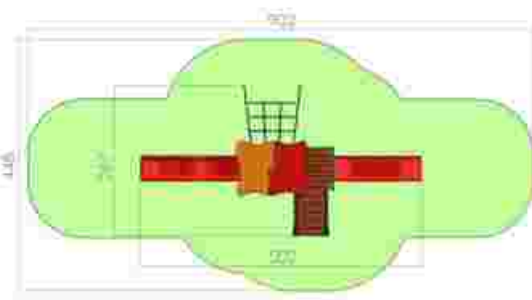

Ansamblu de joacă LKD04-185

Dimensiuni: 464 cm x 229 cm
 Spațiu de siguranță: 864 cm x 401 cm
 Grupa de vârstă: 2-6 ani
 Înălțime maximă de cadere: 85 cm

LKD04-185
 Pret: 1.039 € + TVA

Ansamblu de joacă LKD04-275

Dimensiuni: 502 cm x 267 cm
Spatiu de siguranță: 902 cm x 448 cm
Grupa de vârstă: 2-6 ani
Înălțime maximă de cadere: 100 cm

LKD04-275
Pret: 1.145 € + TVA

Ansamblu de joacă LKD05-131

Dimensiuni: 291 cm x 231 cm
Spatiu de siguranță: 579 cm x 581 cm
Grupa de vârstă: 2-6 ani
Înălțime maximă de cadere: 85 cm