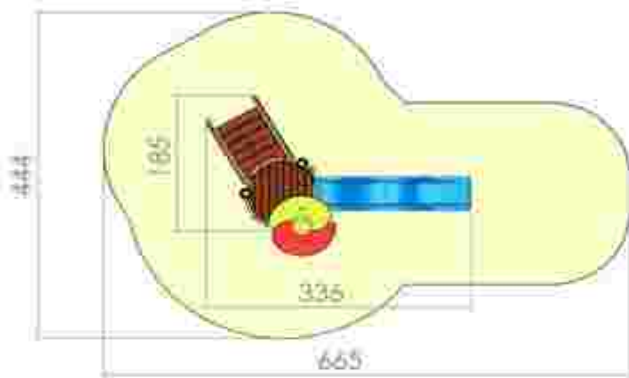

Ansamblu de joacă LKKM0568

Dimensiuni: 336 cm x 185 cm
Spatiu de siguranță: 665 cm x 444 cm
Grupa de vârstă: 3-12 ani
Înălțime maximă de cadere: 100 cm

LKKM0568
Pret: 952 € + TVA