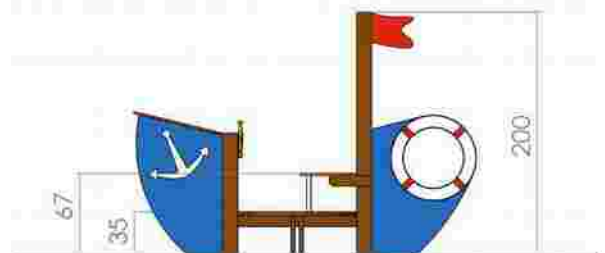

Baia Mare, Romania, Bd.Unirii 16, ap.17, Camera de Comerț MM, +4 0362 808042, 0751 188 222, 0751 188 223
management@loftrek.ro, www.loftrek.ro, www.tzontzoevents.ro, www.tzontzo.ro

Ansamblu de joacă LKT2225

Dimensiuni: 284 cm x 98 cm
Spațiu de siguranță: 484 cm x 298 cm
Grupă de vârstă: sub 12 ani
Înălțime maximă de cadere: 67 cm

LKT2225
Pret: 426 € + TVA