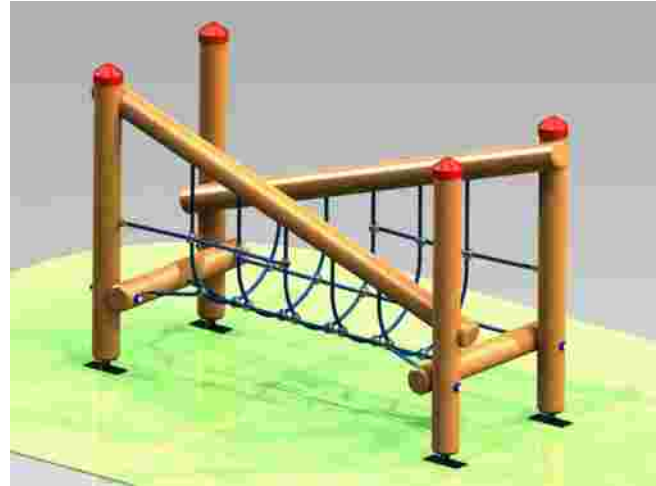

Cataratoare LKCG2127

Dimensiuni: 199 cm x 79 cm
Spațiu de siguranță: 393 cm x 280 cm
Grupa de vârstă: 3-12 ani
Înălțime maximă de cadere: 60 cm

LKCG2127
Pret: 406 € + TVA