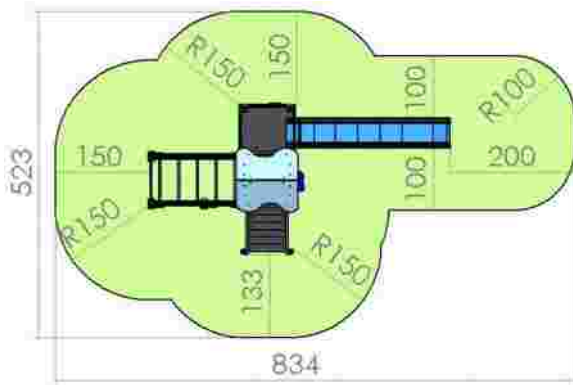

Baia Mare, Romania, Bd.Unirii 16, ap.17, Camera de Comerț MM, +4 0362 808042, 0751 188 222, 0751 188 223
management@loftrek.ro, www.loftrek.ro, www.tzontzoevents.ro, www.tzontzo.ro

Ansamblu de joacă LKKD3594

Dimensiuni: 240 cm x 484 cm
Spațiu de siguranță: 523 cm x 834 cm
Grupa de vârstă: 3-12 ani
Înălțime maximă de cadere: 150 cm

LKKD3594
Pret: 1.679 € + TVA