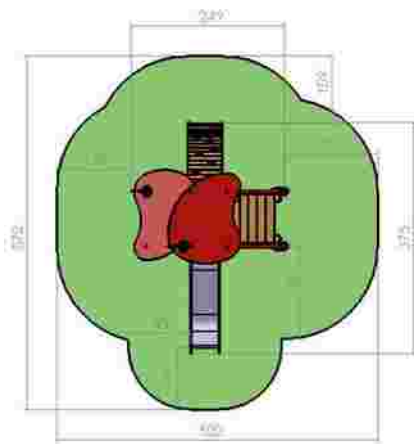

Ansamblu de joacă LKG0152

Dimensiuni: 249 cm x 375 cm
 Spațiu de siguranță: 520 cm x 572 cm
 Grupa de vârstă: 3-12 ani
 Înălțime maximă de cadere: 100 cm

LKG0152
 Pret: 1.447 € + TVA

Ansamblu de joacă LKG0259