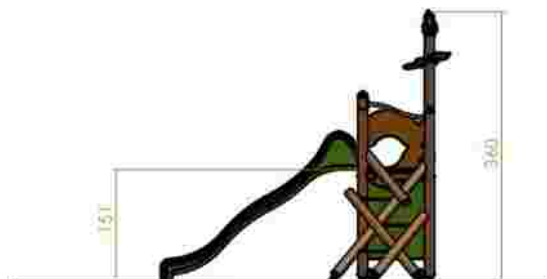

Ansamblu de joacă LKG0945

Dimensiuni: 364 cm x 263 cm
Spatiu de siguranță: 714 cm x 504 cm
Grupa de vârstă: 3-12 ani
Înălțime maximă de cadere: 150 cm

LKG0945
Pret: 1.026 € + TVA