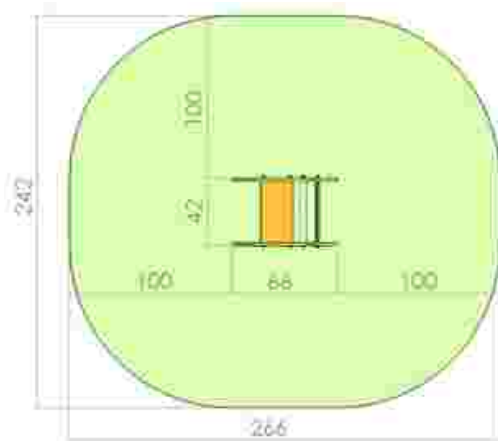

Balansoar pe arc masinuta LKA01-426

Dimensiuni: 66 cm x 42 cm
Spatiu de siguranta: 242 cm x 266 cm
Grupa de vârstă: 0-6 ani
Înălțime maxima de cadere: 38 cm

LKA01-426
Pret: 204 € + TVA