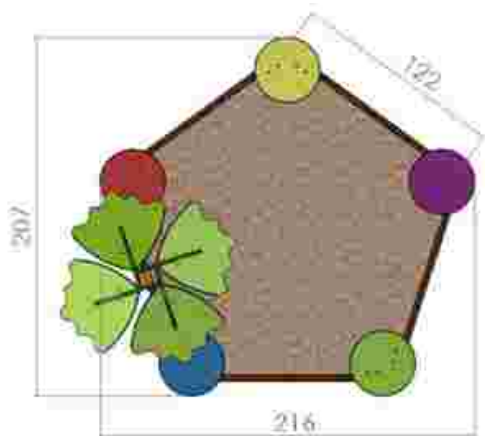

Suport nisip LKB0352

Dimensiuni: 216 cm x 207 cm
Grupa de vârstă: sub 12 ani

LKB0352
Pret: 348 € + TVA