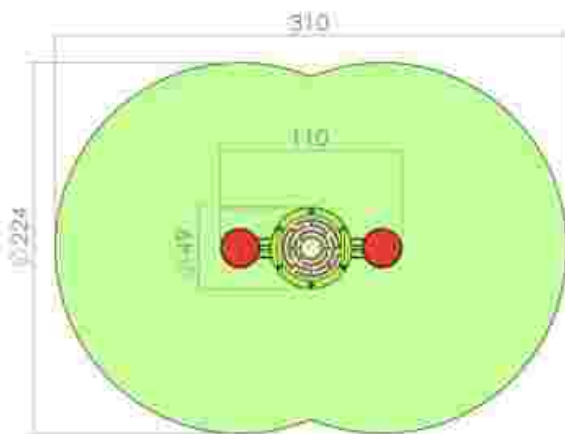

Balansoar pe arc LKA02-547

Dimensiuni: 110 cm x Ø 49 cm
Spațiu de siguranță: 310 cm x 224 cm
Grupa de vârstă: 3-12 ani
Înălțime maximă de cadere: 40 cm

LKA02-547
Pret: 320 € + TVA