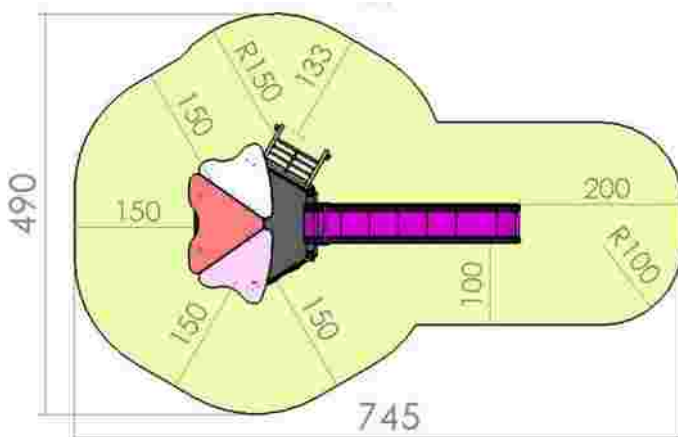

Ansamblu de joacă LKKD0863

Dimensiuni: 395 cm x
Spatiu de siguranță: 490 cm x 745 cm
Grupa de vârstă: 3-12 ani
Înălțime maximă de cadere: 150 cm

LKKD0863
Pret: 1.389 € + TVA