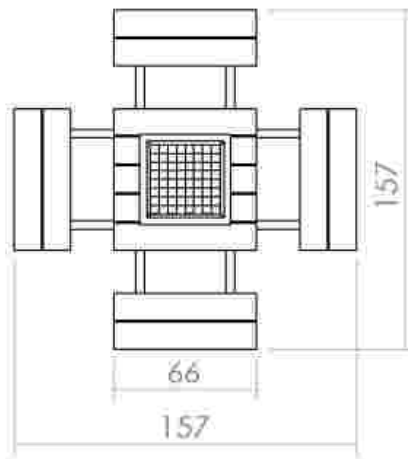

Baia Mare, Romania, Bd.Unirii 16, ap.17, Camera de Comerț MM, +4 0362 808042, 0751 188 222, 0751 188 223
management@loftrek.ro, www.loftrek.ro, www.tzontzoevents.ro, www.tzontzo.ro

Masa de sah 4 scaune LK12

Dimensiuni totale echipament: 157 cm x 157cm
Dimensiuni masa: 66 cm x 66 cm
Înălțime masa: 76 cm
Dimensiuni scaun: 66 cm x 25,80 cm
Înălțime scaun: 45 cm

LK12
Pret: 244 € + TVA