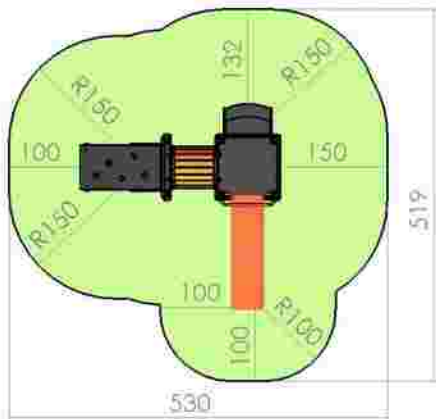

Ansamblu de joacă LKKD6726

Dimensiuni: 287 cm x 280 cm
Spațiu de siguranță: 519 cm x 530 cm
Grupa de vârstă: sub 3 ani
Înălțime maximă de cadere: 59 cm

LKKD6726
Pret: 811 € + TVA