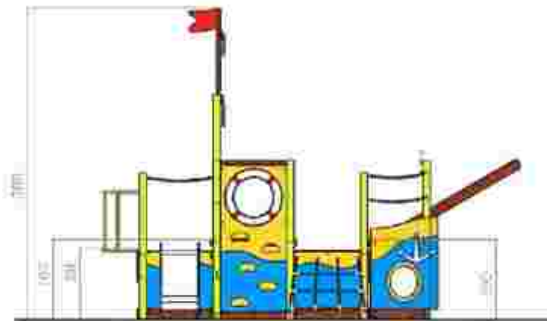

Baia Mare, Romania, Bd.Unirii 16, ap.17, Camera de Comert MM, +4 0362 808042, 0751 188 222, 0751 188 223
management@loftrek.ro, www.loftrek.ro, www.tzontzoevents.ro, www.tzontzo.ro

Ansamblu de joaca cu tema marina LKT1964

Dimensiuni: 413 cm x 309 cm
Spatiu de siguranta: 670 cm x 527 cm
Grupa de vârstă: 3-12 ani
Înaltime maxima de cadere: 100 cm

LKT1964
Pret: 2.256 € + TVA