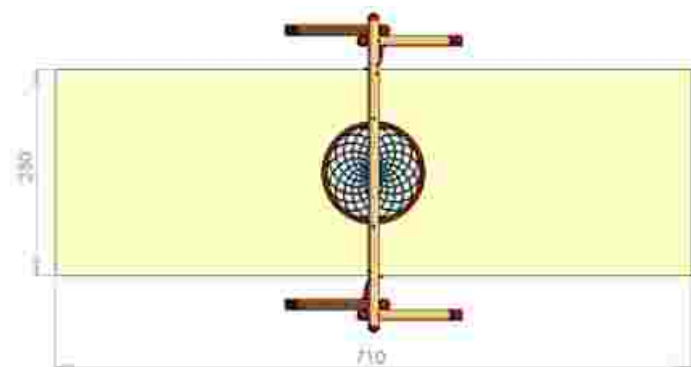

Leagan cuib LKL08-G29

Dimensiuni: 329 cm x 198 cm
Spatiu de siguranta: 710 cm x 230 cm
Grupa de vârstă: sub 3-12 ani
Înălțime maximă de cadere: 124 cm

LKL08-G29
Pret: 642 € + TVA