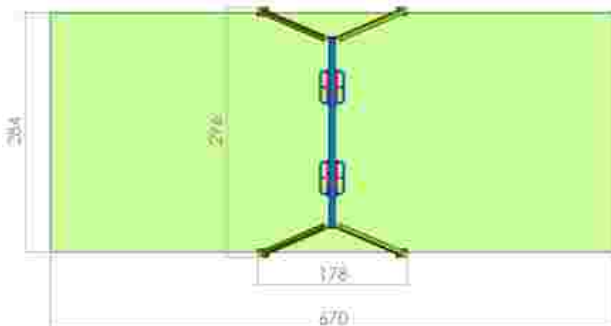

Leagan doua locuri LKL06-K33

Dimensiuni: 178 cm x 296 cm
Spatiu de siguranta: 284 cm x 670 cm
Grupa de vârstă: sub 3 ani
Înălțime maxima de cadere: 100 cm

LKL06-K33
Pret: 369 € + TVA