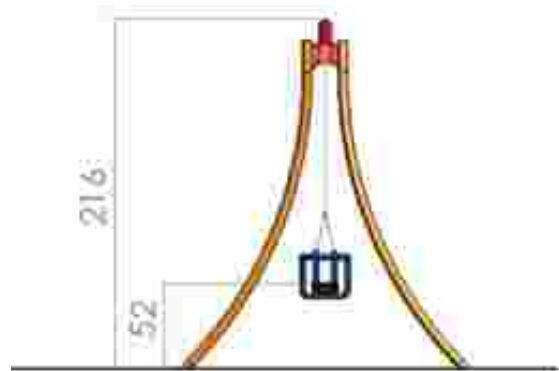

Leagan doua locuri LKL04-K90

Dimensiuni: 191 cm x 304 cm
Spatiu de siguranta: 710 cm x 283 cm
Grupa de vârstă: sub 3 ani
Înălțime maxima de cadere: 125 cm

LKL04-K90
Pret: 396 € + TVA