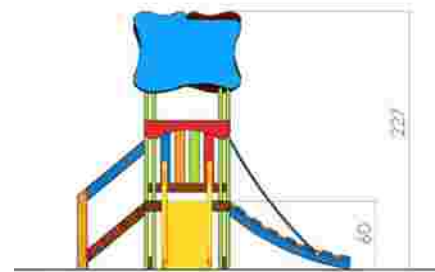

Ansamblu de joacă LKM0420

Dimensiuni: 240 cm x 248 cm
Spațiu de siguranță: 584 cm x 436 cm
Grupă de vârstă: sub 3 ani
Înălțime maximă de cadere: 60 cm

LKM0420
Pret: 772 € + TVA