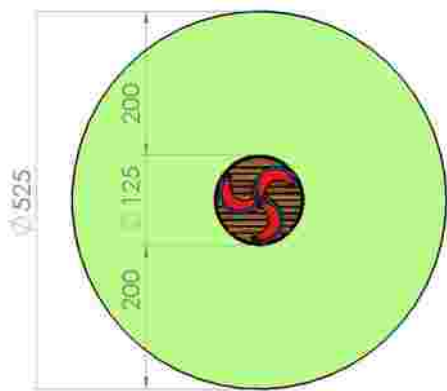

Carusel LKE1633

Dimensiuni echipament: 125 cm x 125 cm
Spațiu de siguranță: 560 cm x 560 cm
Înălțime echipament: 93 cm
Înălțimea scaunului: 57 cm
Înălțimea platformei: 17 cm
Înălțime maximă de cadere: 80 cm
Grupa de vârstă: 3-12 ani
Număr maxim de utilizatori: 6 copii

LKE1633
Pret: 457 € + TVA