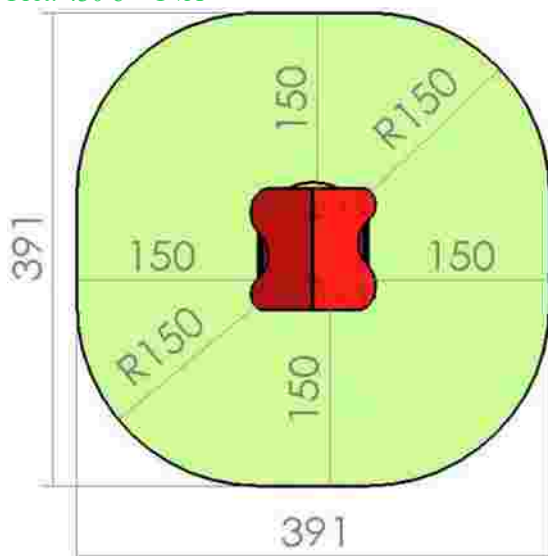

Casuta joaca LKB2343

Dimensiuni: 91 cm x 91 cm
Spatiu de siguranta: 391 cm x 391 cm
Grupa de vârstă: 3-12 ani
Înălțime maximă de cadere: nu se aplica

LKB2343
Pret: 430 € + TVA