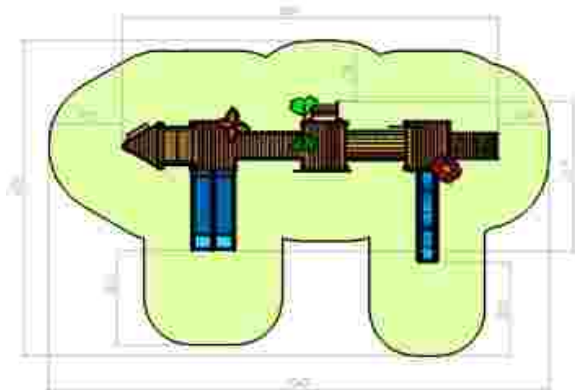

Ansamblu de joacă pentru copii cu dizabilitati LKK2246

Dimensiuni: 803 cm x 319 cm
Spațiu de siguranță: 1067 cm x 672 cm
Grupa de vârstă: 3-12 ani
Înălțime maximă de cadere: 100 cm

LKK2246
Pret: 2.993 € + TVA