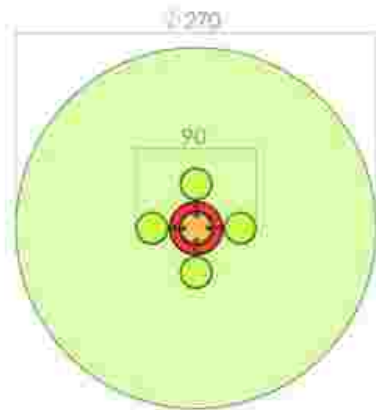

Balansoar pe arc LKA02-429

Dimensiuni: Ø90 cm
Spațiu de siguranță: Ø270 cm
Grupa de vârstă: 3-12 ani
Înălțime maximă de cadere: 52 cm

LKA02-429
Pret: 253 € + TVA