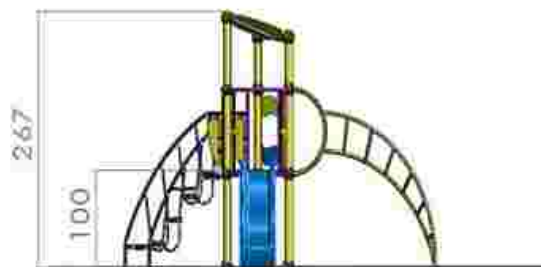

Ansamblu de joacă LKKM0233

Dimensiuni: 413 cm x 359 cm
Spațiu de siguranță: 662 cm x 680 cm
Grupa de vârstă: 3-12 ani
Înălțime maximă de cădere: 180 cm

LKKM0233
Pret: 1.003 € + TVA