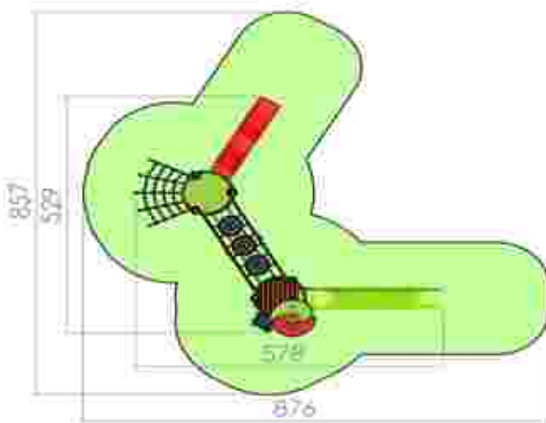

Ansamblu de joacă LKKM0959

Dimensiuni: 578 cm x 529 cm
Spatiu de siguranță: 876 cm x 857 cm
Grupa de vârstă: 3-12 ani
Înălțime maximă de cadere: 150 cm

LKKM0959
Pret: 2.036 € + TVA