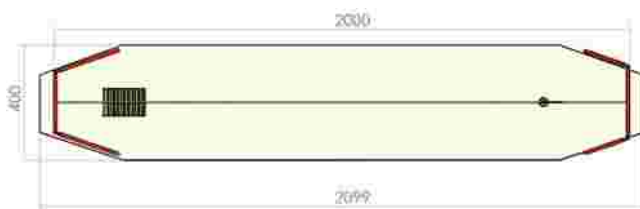

Tiroliana din metal LKCG26-212

Dimensiuni: 2000 cm x 400 cm
Spațiu de siguranță: 2099 cm x 400 cm
Grupa de vârstă: 3-12 ani
Înălțime maximă de cadere: 100 cm

LKCG26-212
Pret: 1.146 € + TVA