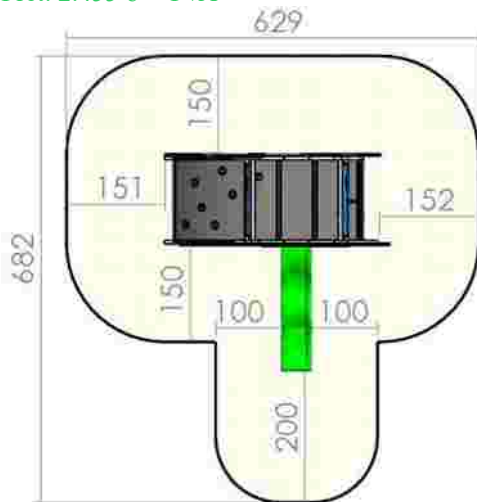

Baia Mare, Romania, Bd.Unirii 16, ap.17, Camera de Comerț MM, +4 0362 808042, 0751 188 222, 0751 188 223
management@loftrek.ro, www.loftrek.ro, www.tzontzoevents.ro, www.tzontzo.ro

Ansamblu de joacă LKFORESTHOUSE

Dimensiuni: 326 cm x 332 cm
Spațiu de siguranță: 629 cm x 682 cm
Grupa de vârstă: 3-12 ani
Înălțime maximă de cadere: 100 cm

LKFORESTHOUSE
Pret: 2.455 € + TVA