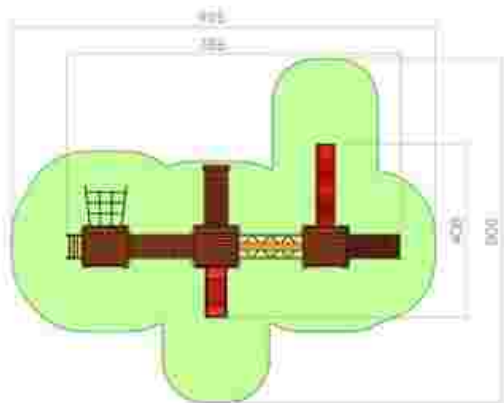

Ansamblu de joacă LKT0816

Dimensiuni: 786 cm x 408 cm
Spatiu de siguranță: 995 cm x 808 cm
Grupa de vârstă: 3-12 ani
Înălțime maximă de cadere: 100 cm

LKT0816
Pret: 2.318 € + TVA