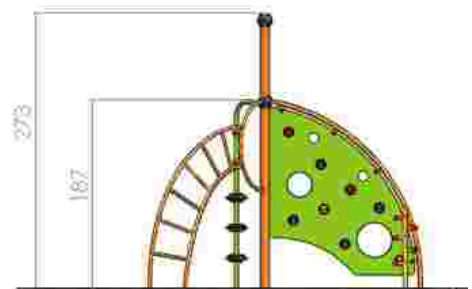

Ansamblu de joacă LKCM0843

Dimensiuni: 272 cm x 239 cm
Spațiu de siguranță: 551 cm x 516 cm
Grupa de vârstă: 3-12 ani
Înălțime maximă de cadere: 187 cm

LKCM0843
Pret: 643 € + TVA