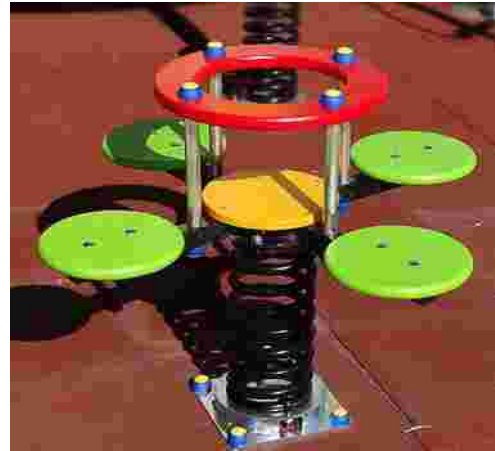

Balansoar pe arc LKA02-429

Dimensiuni: Ø90 cm
Spațiu de siguranță: Ø270 cm
Grupa de vârstă: 3-12 ani
Înălțime maximă de cadere: 52 cm

LKA02-429
Pret: 253 € + TVA