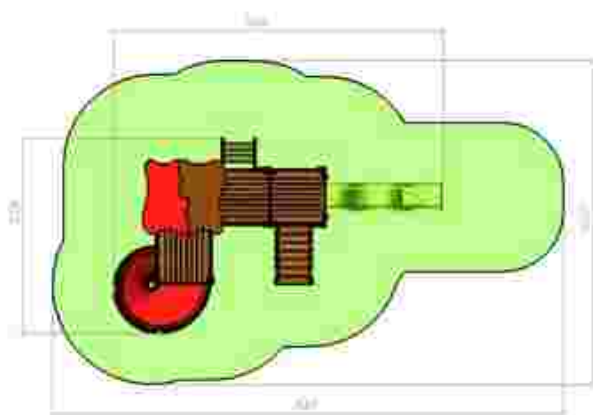

Ansamblu de joacă LKK3819

Dimensiuni: 548 cm x 324 cm
Spațiu de siguranță: 849 cm x 537 cm
Grupă de vârstă: 3-12 ani
Înălțime maximă de cadere: 150 cm

LKK3819
Pret: 2.453 € + TVA