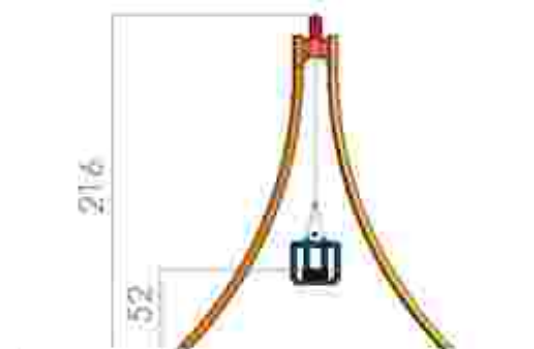

Leagan doua locuri LKL04-C+K46

Dimensiuni: 191 cm x 304 cm
Spatiu de siguranta: 710 cm x 283 cm
Grupa de vârstă: sub 3 ani și peste 3 ani
Înălțime maxima de cadere: 125 cm

LKL04-C+K46
Pret: 328 € + TVA