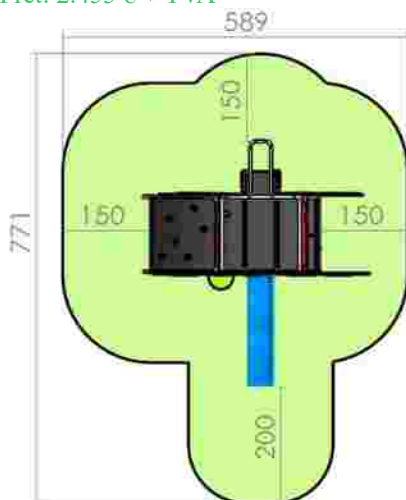

Ansamblu de joacă LKCIRCUS

Dimensiuni: 421 cm x 289 cm
Spațiu de siguranță: 771 cm x 589 cm
Grupa de vârstă: 3-12 ani
Înălțime maximă de cadere: 100 cm

LKCIRCUS
Pret: 2.455 € + TVA