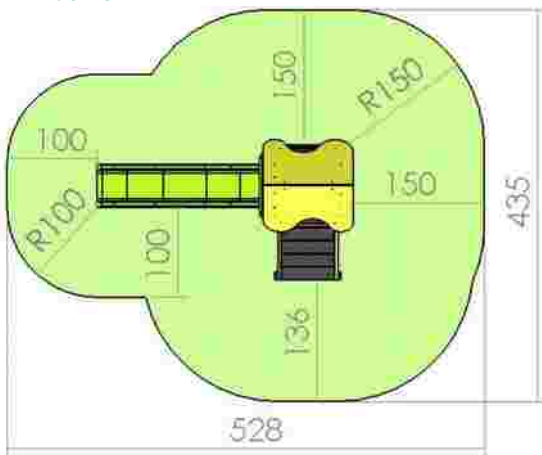

Ansamblu de joacă LKKD0173

Dimensiuni: 278 cm x 149 cm
Spațiu de siguranță: 528 cm x 435 cm
Grupa de vârstă: 3-12 ani
Înălțime maximă de cadere: 100 cm

LKKD0173
Pret: 762 € + TVA