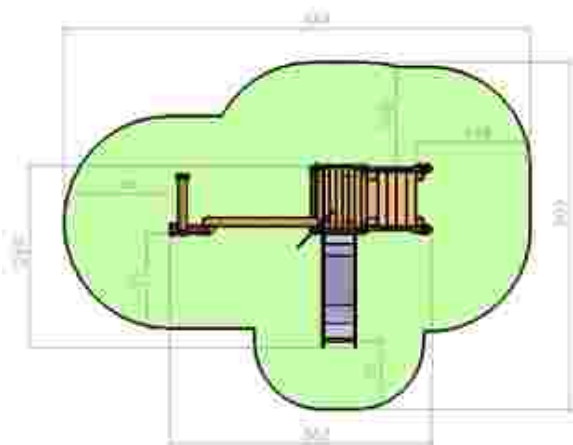

Ansamblu de joacă LKG0259

Dimensiuni: 383 cm x 269 cm
Spațiu de siguranță: 684 cm x 509 cm
Grupa de vârstă: 3-12 ani
Înălțime maximă de cadere: 100 cm

LKG0259
Pret: 966 € + TVA