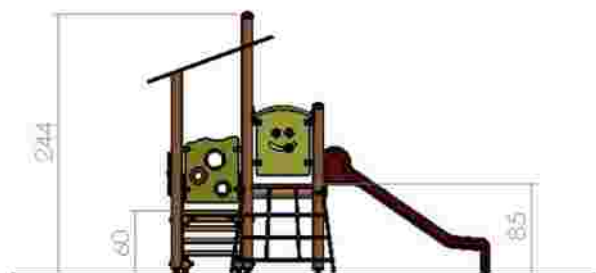

Ansamblu de joacă LKG1995

Dimensiuni: 323 cm x 212 cm
Spatiu de siguranță: 548 cm x 403 cm
Grupa de vârstă: 1-6 ani
Înălțime maximă de cadere: 85 cm

LKG1995
Pret: 966 € + TVA