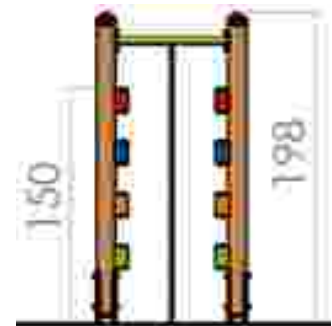

Cataratoare LKC0671

Dimensiuni: 95 cm x 16 cm
Spațiu de siguranță: 395 cm x 316 cm
Grupa de vârstă: 3-12 ani
Înălțime maximă de cadere: 150 cm

LKC0671
Pret: 200 € + TVA