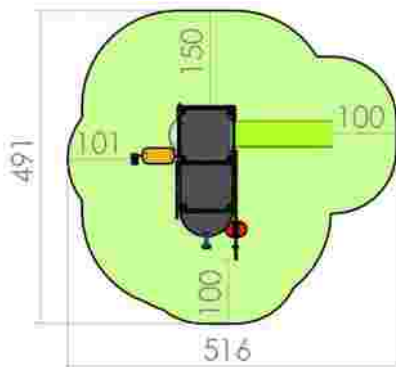

Ansamblu de joacă LKKD4956

Grupa de vârstă: sub 3 ani