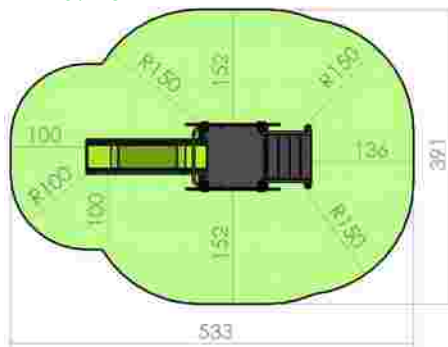

LKKD9614
Pret: 674 € + TVA