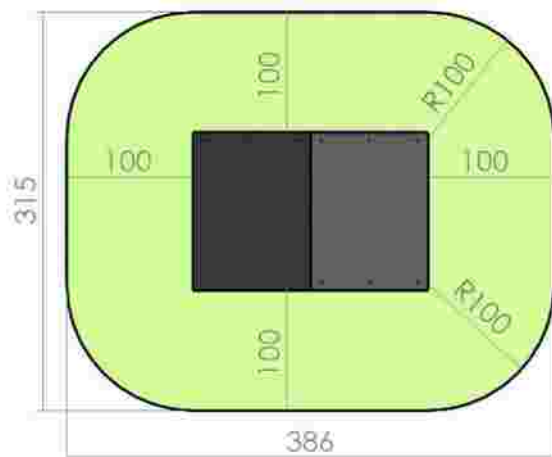

Casuta joaca LKB2138

Dimensiuni echipament: 189 cm x 115 cm
Spatiu de siguranta: 386 cm x 315 cm
Inaltime totala: 166 cm
Inaltime sezut: 46 cm
Inaltime podea: 14 cm
Numar maxim de utilizatori: 4 copii
Grupa de vârstă: 3-12 ani

LKB2138
Pret: 519 € + TVA