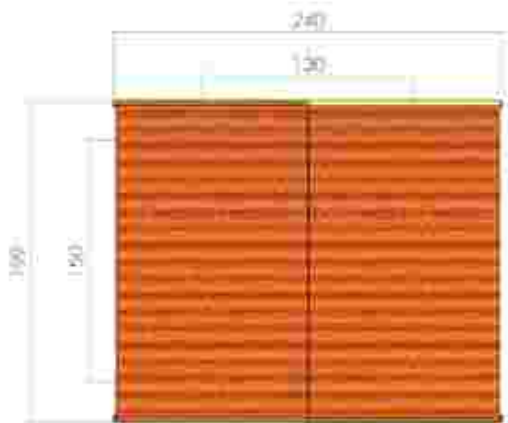

Casuta joaca LKB0215

Dimensiuni: 130 cm x 150 cm
Spatiu de siguranta: 240 cm x 199 cm
Grupa de vârstă: 0-12 ani

LKB0215
Pret: 620 € + TVA