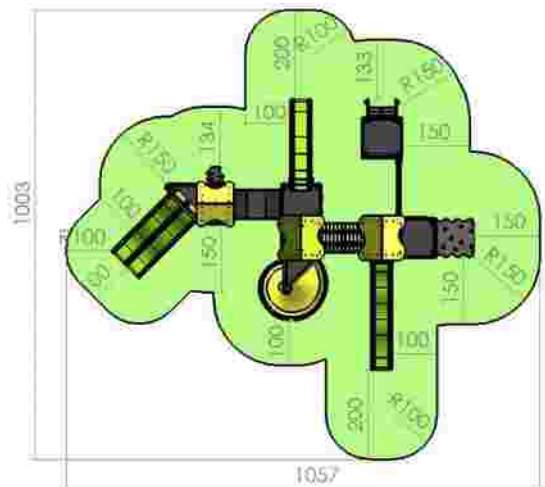

LKKD2856
 Pret: 2.515 € + TVA

Ansamblu de joacă LKKD2981

Dimensiuni: 608 cm x 674 cm
 Spațiu de siguranță: 908 cm x 924 cm
 Grupa de vârstă: 3-12 ani
 Înălțime maximă de cadere: 150 cm

LKKD2981
 Pret: 3.518 € + TVA

Ansamblu de joacă LKKD3069

Dimensiuni: 603 cm x 807 cm
 Spațiu de siguranță: 1003 cm x 1057 cm
 Grupa de vârstă: 3-12 ani
 Înălțime maximă de cadere: 150 cm

LKKD3069
 Pret: 4.690 € + TVA

Baia Mare, Romania, Bd.Unirii 16, ap.17, Camera de Comerț MM, +4 0362 808042, 0751 188 222, 0751 188 223
 management@loftrek.ro, www.loftrek.ro, www.tzontzoevents.ro, www.tzontzo.ro