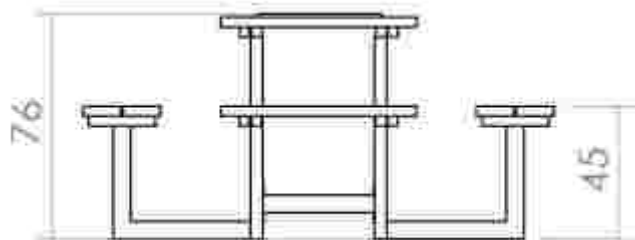

Baia Mare, Romania, Bd.Unirii 16, ap.17, Camera de Comerț MM, +4 0362 808042, 0751 188 222, 0751 188 223
management@loftrek.ro, www.loftrek.ro, www.tzontzoevents.ro, www.tzontzo.ro

Masa de sah 4 scaune LK12

Dimensiuni totale echipament: 157 cm x 157cm
Dimensiuni masa: 66 cm x 66 cm
Înălțime masa: 76 cm
Dimensiuni scaun: 66 cm x 25,80 cm
Înălțime scaun: 45 cm

LK12
Pret: 244 € + TVA