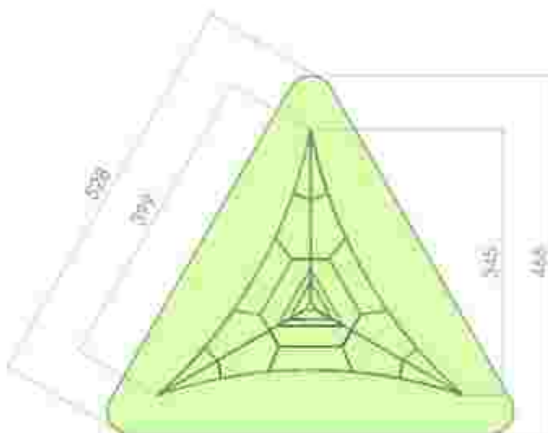

Cataratoare LKC0130

Dimensiuni: 399 cm x 345 cm
Spatiu de siguranță: 528 cm x 466 cm
Grupa de vârstă: 3-12 ani
Înălțime maximă de cadere: 60 cm

LKC0130
Pret: 590 € + TVA