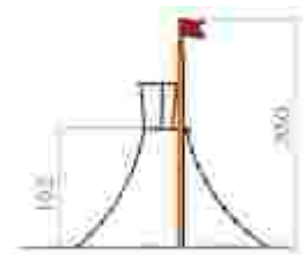

Cataratoare LKT2164

Dimensiuni: 312 cm x 160 cm
Spațiu de siguranță: 500 cm x 451 cm
Grupă de vârstă: 3-12 ani
Înălțime maximă de cadere: 180 cm

LKT2164
Pret: 563 € + TVA