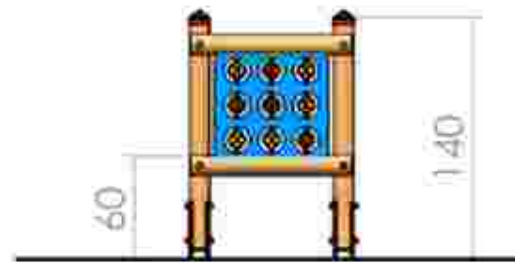

Joc interactiv "X și 0" LKIG2-1476

Dimensiuni: 95 cm x 24 cm
Spatiu de siguranță: 222 cm x 295 cm

LKIG2-1476
Pret: 171 € + TVA