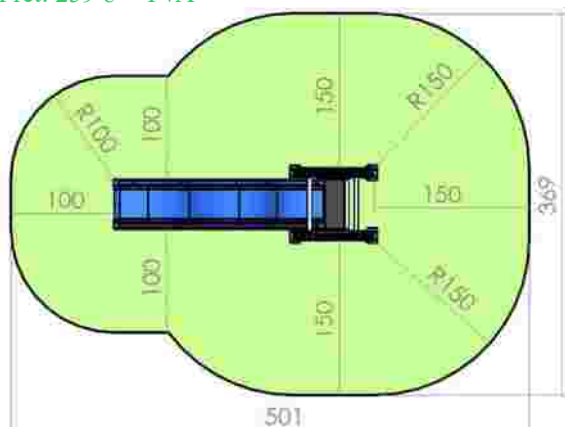

Tobogan LKKD10126

Dimensiuni: 251 cm x 69 cm
Spațiu de siguranță: 501 cm x 369 cm
Grupa de vârstă: 3-12 ani
Înălțime maximă de cadere: 100 cm

LKKD10126
Pret: 259 € + TVA