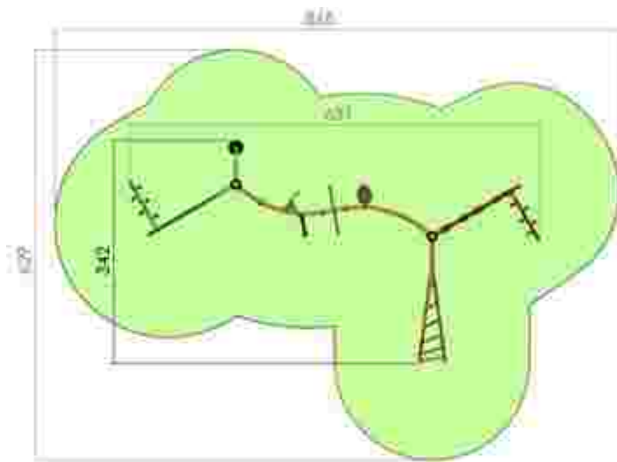

Cataratoare LKCM1223

Dimensiuni: 631 cm x 342 cm
Spațiu de siguranță: 868 cm x 629 cm
Grupa de vârstă: 3-12 ani
Înălțime maximă de cadere: 187 cm

LKCM1223
Pret: 1.257 € + TVA