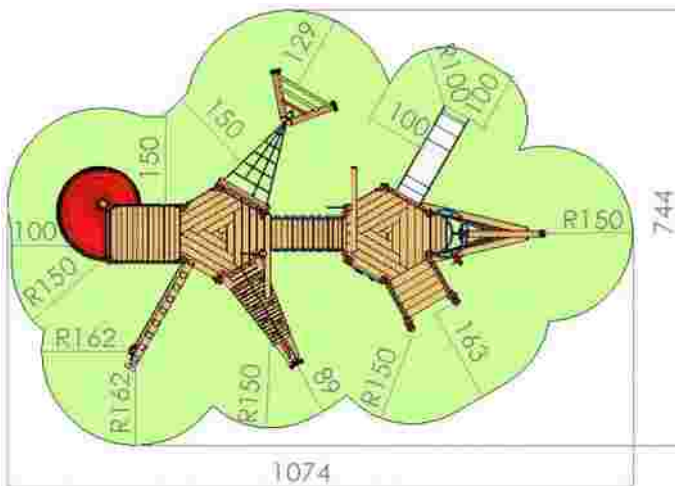

LKG6061
Pret: 3.882 € + TVA