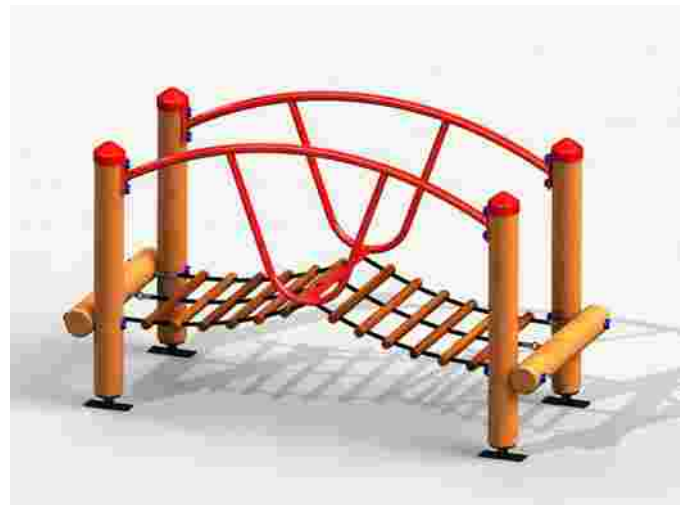

Pod mobil LKCG1969

Dimensiuni: 196 cm x 71 cm
Spațiu de siguranță: 396 cm x 280 cm
Grupa de vârstă: 1-6 ani
Înălțime maximă de cadere: 53 cm

LKCG1969
Pret: 342 € + TVA