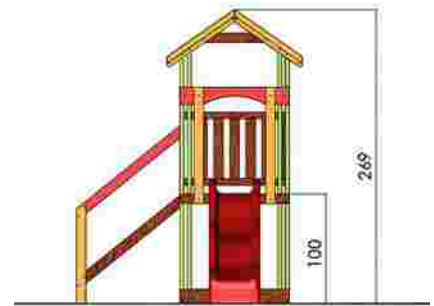

Ansamblu de joacă LKK1679

Dimensiuni: 450 cm x 203 cm
Spatiu de siguranță: 788 cm x 490 cm
Grupa de vârstă: 3-12 ani
Înălțime maximă de cadere: 100 cm

LKK1679
Pret: 1.037 € + TVA

Ansamblu de joacă LKK06-144

Dimensiuni: 302 cm x 195 cm
Spatiu de siguranță: 652 cm x 448 cm
Grupa de vârstă: 3-12 ani
Înălțime maximă de cadere: 100 cm

LKK06-144
Pret: 843 € + TVA

Ansamblu de joacă LKK06-230

Dimensiuni: 310 cm x 223 cm
Spatiu de siguranță: 660 cm x 479 cm
Grupa de vârstă: 3-12 ani
Înălțime maximă de cadere: 125 cm