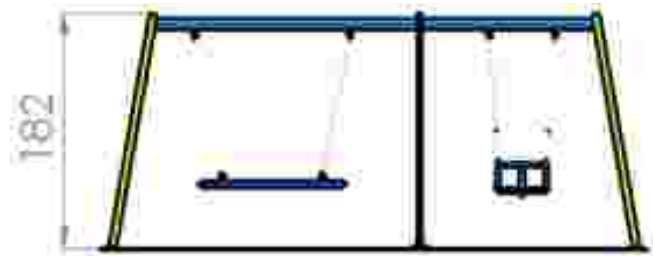

Leagan un loc + cuib LKL12-G+K34

Dimensiuni: 178 cm x 427 cm
Spatiu de siguranță: 670 cm x 427 cm
Grupa de vârstă: 0-12 ani
Înălțime maximă de cadere: 100 cm

LKL12-G+K34
Pret: 696 € + TVA