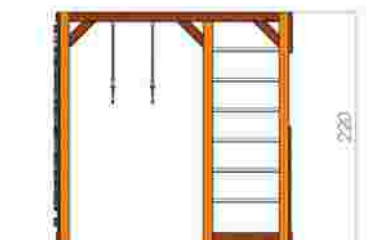

Cataratoare LKC0552

Dimensiuni: 222 cm x 222 cm
Spațiu de siguranță: 614 cm x 610 cm
Grupa de vârstă: 3-12 ani
Înălțime maximă de cadere: 220 cm

LKC0552
Pret: 1.273 € + TVA