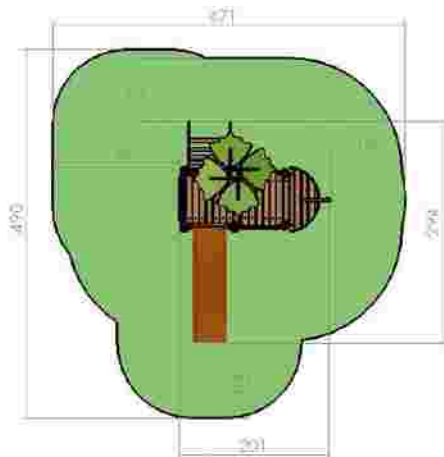

Ansamblu de joacă LKG2759

Dimensiuni: 201 cm x 294 cm
Spatiu de siguranță: 471 cm x 490 cm
Grupa de vârstă: 1-6 ani
Înălțime maximă de cadere: 60 cm

LKG2759
Pret: 917 € + TVA