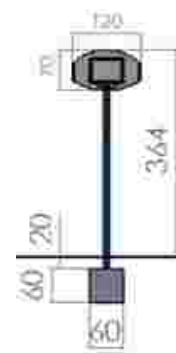

Panou de baschet LK59

Dimensiuni: 120 cm x 364 cm
 Spațiu de siguranță: 1400 cm x 1500 cm
 Grupa de vârstă: 3-18 ani
 Înălțime maximă de cadere: nu se aplică

LK59
 Pret: 410 € + TVA

Masa de tenis LK75

Dimensiuni: 274,80 cm x 152 cm
 Înălțime: 76,60 cm