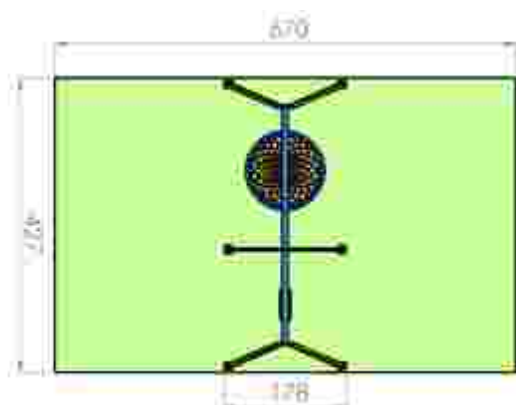

Leagan un loc + cuib LKL12-G+C56

Dimensiuni: 178 cm x 427 cm
Spatiu de siguranță: 670 cm x 427 cm
Grupa de vârstă: 0-12 ani
Înălțime maximă de cadere: 100 cm

LKL12-G+C56
Pret: 628 € + TVA