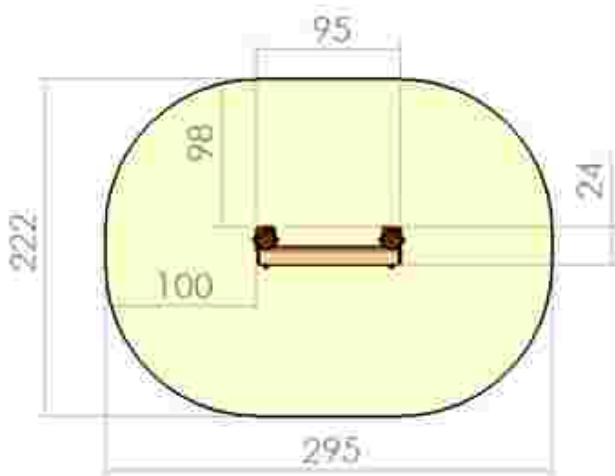

Baia Mare, Romania, Bd.Unirii 16, ap.17, Camera de Comerț MM, +4 0362 808042, 0751 188 222, 0751 188 223
management@loftrek.ro, www.loftrek.ro, www.tzontzoevents.ro, www.tzontzo.ro

Tabla neagra LKIG2-630

Dimensiuni: 95 cm x 24 cm
Spatiu de siguranta: 222 cm x 295 cm

LKIG2-630
Pret: 137 € + TVA