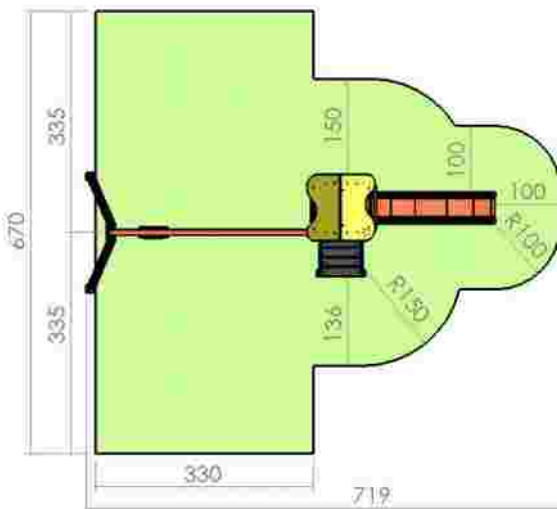

Ansamblu de joacă LKKD0222

Dimensiuni: 619 cm x
Spațiu de siguranță: 670 cm x 719 cm
Grupa de vârstă: 3-12 ani
Înălțime maximă de cadere: 100 cm

LKKD0222
Pret: 953 € + TVA