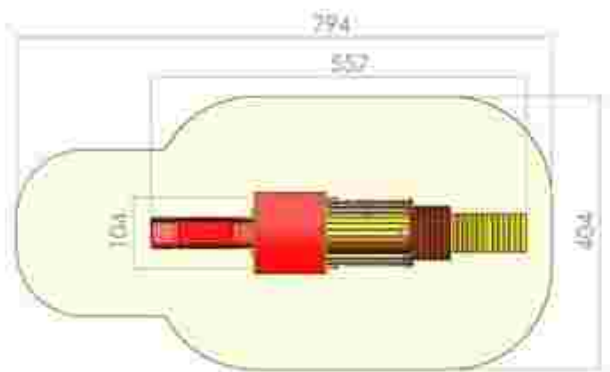

Ansamblu de joacă trenuleț LKT1179

Dimensiuni: 557 cm x 104 cm
Spațiu de siguranță: 794 cm x 404 cm
Grupa de vârstă: 2-6 ani
Înălțime maximă de cadere: 60 cm

LKT1179
Pret: 1.796 € + TVA