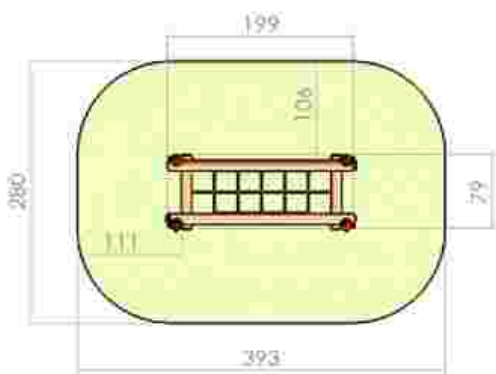

Dimensiuni: 199 cm x 79 cm
 Spațiu de siguranță: 393 cm x 280 cm
 Grupa de vârstă: 3-12 ani
 Înălțime maximă de cadere: 60 cm

LKCG2127
 Pret: 406 € + TVA

Cataratoare LKC1757

Dimensiuni: 149 cm x 149 cm
 Spațiu de siguranță: 405 cm x 385 cm
 Grupa de vârstă: 3-12 ani
 Înălțime maximă de cadere: 105 cm