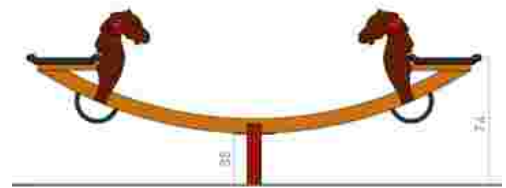

Baia Mare, Romania, Bd.Unirii 16, ap.17, Camera de Comerț MM, +4 0362 808042, 0751 188 222, 0751 188 223
management@loftrek.ro, www.loftrek.ro, www.tzontzoevents.ro, www.tzontzo.ro

Balansoar LKB0224

Dimensiuni: 265 cm x 41 cm
Spatiu de siguranță: 452 cm x 216 cm
Grupa de vârstă: 3-12 ani
Înălțime maximă de cadere: 100 cm

LKB0224
Pret: 231 € + TVA