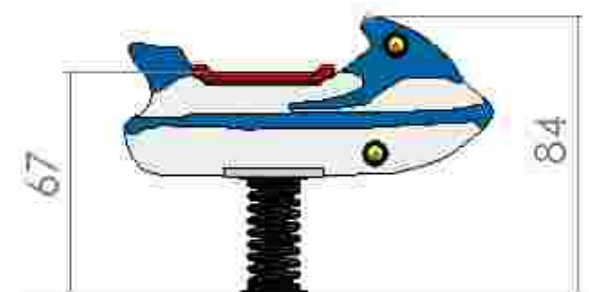

Balansoar pe arc racheta LKA02-247

Dimensiuni: 31 cm x 111 cm
Spatiu de siguranță: 311 cm x 231 cm
Grupa de vârstă: 3-12 ani
Înălțime maximă de cadere: 67 cm

LKA02-247
Pret: 222 € + TVA