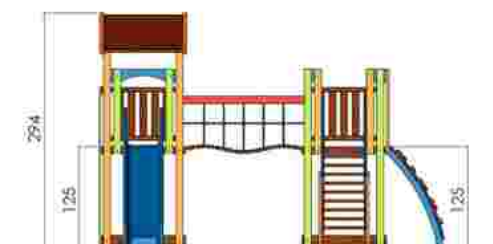

Ansamblu de joacă LKK13-285

Dimensiuni: 433 cm x 300 cm
Spatiu de siguranță: 715 cm x 650 cm
Grupa de vârstă: 3-12 ani
Înălțime maximă de cădere: 125 cm

LKK13-285
Pret: 1.738 € + TVA