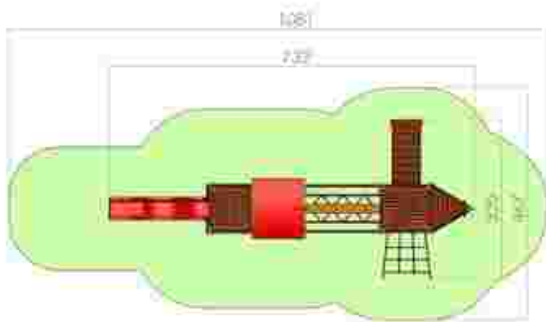

Ansamblu de joacă LKT0561

Dimensiuni: 732 cm x 320 cm
Spațiu de siguranță: 1081 cm x 467 cm
Grupa de vârstă: 3-12 ani
Înălțime maximă de cadere: 125 cm

LKT0561
Pret: 2.500 € + TVA