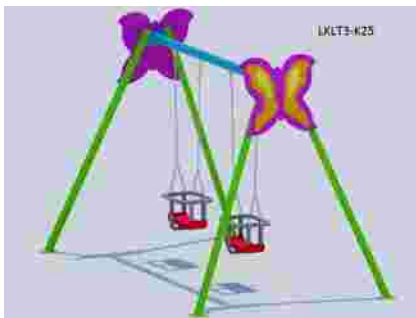

Leagan doua locuri

**LKLT1-K25, LKLT2-K25, LKLT3-K25,
LKLT4-K25, LKLT5-K25**

Dimensiuni: 178 cm x 296 cm
Spatiu de siguranta: 670 cm x 296 cm
Grupa de vârstă: sub 3 ani
Înălțime maximă de cadere: 100 cm

Pret: 430 € + TVA