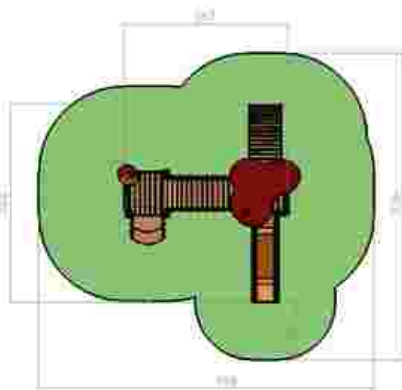

Ansamblu de joacă LKG2989

Dimensiuni: 287 cm x 348 cm
Spațiu de siguranță: 588 cm x 538 cm
Grupa de vârstă: 1-6 ani
Înălțime maximă de cadere: 85 cm

LKG2989
Pret: 1.455 € + TVA