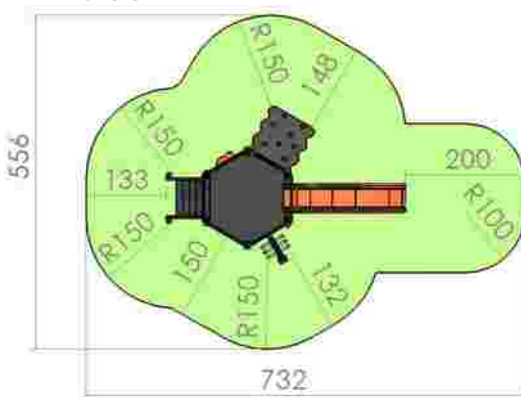

Dimensiuni: 215 cm x 279 cm
 Spațiu de siguranță: 497 cm x 629 cm
 Grupa de vârstă: 3-12 ani
 Înălțime maximă de cadere: 125 cm

LKKD0466
 Pret: 916 € + TVA

Ansamblu de joacă LKKD0525

Dimensiuni: 168 cm x 362 cm
 Spațiu de siguranță: 464 cm x 587 cm
 Grupă de vârstă: 3-12 ani
 Înălțime maximă de cadere: 100 cm

LKKD0525
 Pret: 912 € + TVA

Ansamblu de joacă LKKD0641

Dimensiuni: 276 cm x 399 cm
 Spațiu de siguranță: 556 cm x 732 cm
 Grupă de vârstă: 3-12 ani
 Înălțime maximă de cadere: 125 cm

LKKD0641
 Pret: 1.048 € + TVA