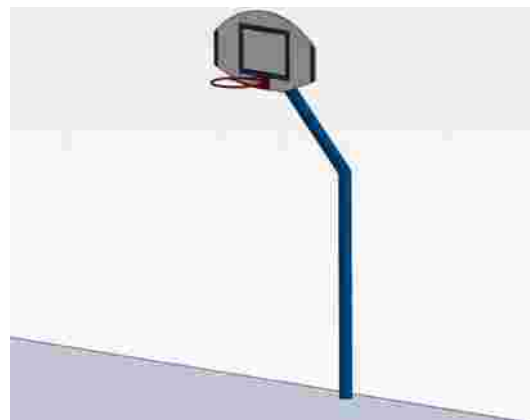

Panou de baschet LK59

Dimensiuni: 120 cm x 364 cm
 Spațiu de siguranță: 1400 cm x 1500 cm
 Grupa de vârstă: 3-18 ani
 Înălțime maximă de cadere: nu se aplică

LK59
 Pret: 410 € + TVA

Masa de tenis LK75

Dimensiuni: 274,80 cm x 152 cm
 Înălțime: 76,60 cm