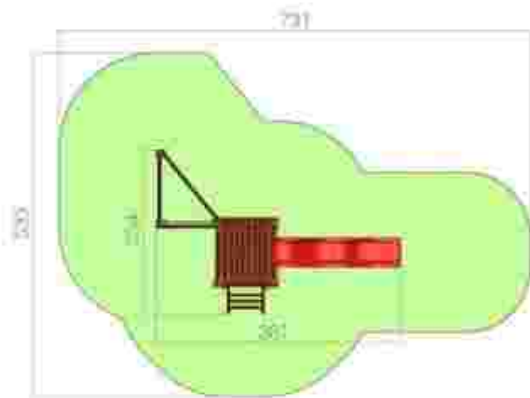

Tobogan cu cataratoare LKK2686

Dimensiuni: 381 cm x 254 cm
Spatiu de siguranță: 731 cm x 533 cm
Grupa de vârstă: 3-12 ani
Înălțime maximă de cadere: 150 cm

LKK2686
Pret: 932 € + TVA