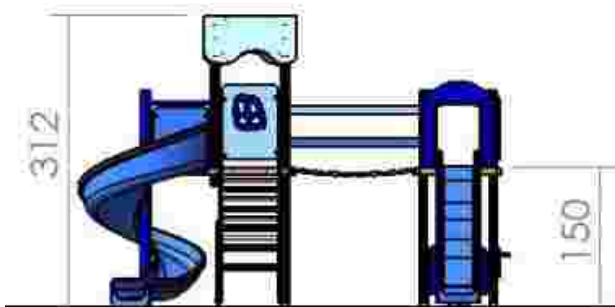

Ansamblu de joacă LKKD2434

Dimensiuni: 396 cm x 454 cm
Spațiu de siguranță: 730 cm x 704 cm
Grupă de vârstă: 3-12 ani
Înălțime maximă de cadere: 150 cm

LKKD2434
Pret: 2.182 € + TVA