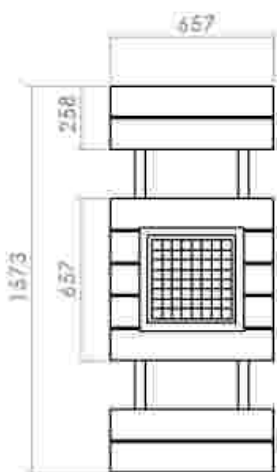

Masa de sah 2 locuri LK11

Dimensiuni totale echipament: 65,70 cm x 157,30 cm
Dimensiuni masa: 65,70 cm x 65,70 cm
Înălțime masa: 75 cm
Dimensiuni scaun: 25,80 cm x 65,70 cm
Înălțime scaun: 45 cm

LK11
Pret: 166 € + TVA