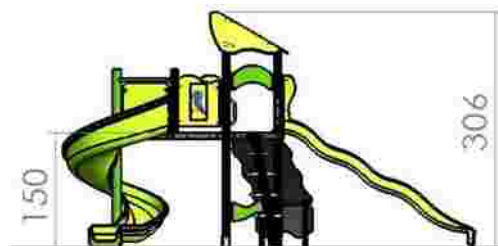

Ansamblu de joacă LKKD1427

Dimensiuni: 264 cm x 306 cm
Spatiu de siguranta: 564 cm x 836 cm
Grupa de vârstă: 3-12 ani
Înaltime maxima de cadere: 150 cm

LKKD1427
Pret: 1.908 € + TVA