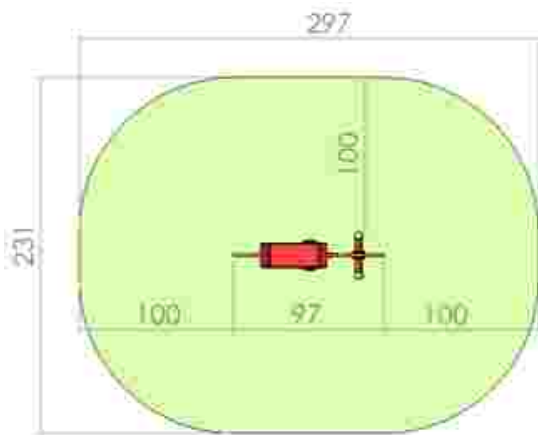

Balansoar pe arc motocicletă LKA02-367

Dimensiuni: 97 cm x 31 cm
Spațiu de siguranță: 297 cm x 231 cm
Grupă de vârstă: 3-12 ani
Înălțime maximă de cadere: 65 cm

LKA02-367
Pret: 222 € + TVA