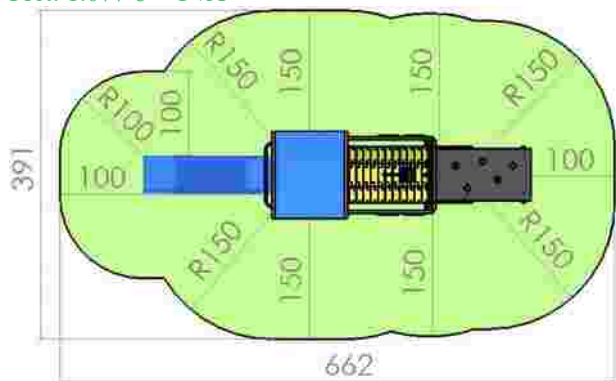

Ansamblu de joacă LKKD5392

Dimensiuni: 91 cm x 462 cm
Spațiu de siguranță: 391 cm x 662 cm
Grupă de vârstă: sub 3 ani
Înălțime maximă de cadere: 59 cm

LKKD5392
Pret: 1.077 € + TVA