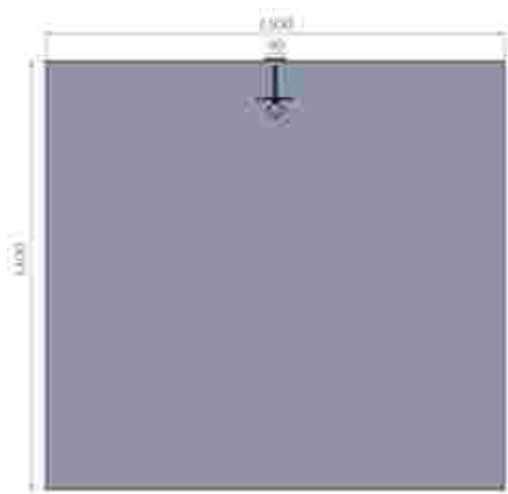

Panou de baschet LK59

Dimensiuni: 120 cm x 364 cm
 Spațiu de siguranță: 1400 cm x 1500 cm
 Grupa de vârstă: 3-18 ani
 Înălțime maximă de cadere: nu se aplică

LK59
 Pret: 410 € + TVA

Masa de tenis LK75

Dimensiuni: 274,80 cm x 152 cm
 Înălțime: 76,60 cm