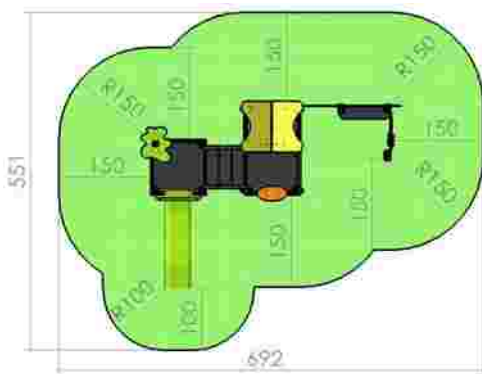

Ansamblu de joacă LKKD4625

Dimensiuni: 301 cm x 392 cm
Spațiu de siguranță: 551 cm x 692 cm
Grupa de vârstă: sub 3 ani
Înălțime maximă de cadere: 60 cm

LKKD4625

Pret: 1.235 € + TVA