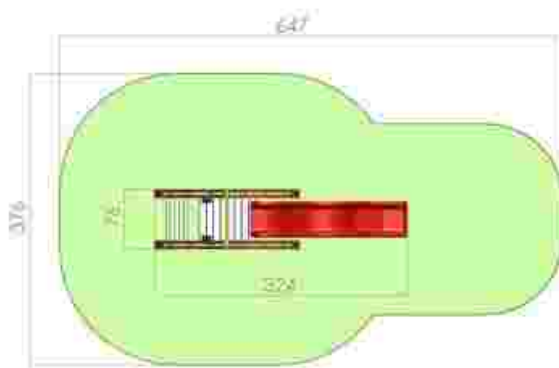

Tobogan LKK01-173

Dimensiuni: 324 cm x 76 cm
Spatiu de siguranță: 647 cm x 376 cm
Grupa de vârstă: 3-12 ani
Înălțime maximă de cadere: 100 cm

LKK01-173
Pret: 447 € + TVA