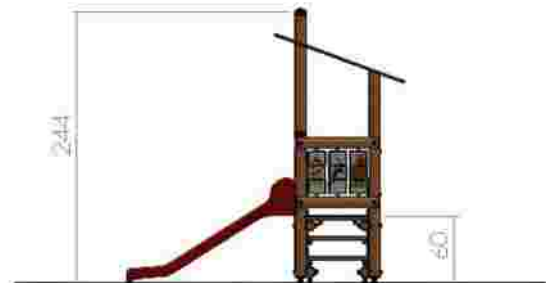

Dimensiuni: 255 cm x 156 cm
Spatiu de siguranță: 485 cm x 383 cm
Grupa de vârstă: 1-6 ani
Înălțime maximă de cadere: 60 cm

LKG1762
Pret: 540 € + TVA

Ansamblu de joacă LKG1824

Dimensiuni: 252 cm x 136 cm
Spatiu de siguranță: 479 cm x 382 cm
Grupa de vârstă: 1-6 ani
Înălțime maximă de cadere: 60 cm

LKG1824
Pret: 717 € + TVA

Ansamblu de joacă LKG1995

Dimensiuni: 323 cm x 212 cm
Spatiu de siguranță: 548 cm x 403 cm
Grupa de vârstă: 1-6 ani
Înălțime maximă de cadere: 85 cm

LKG1995
Pret: 966 € + TVA

Ansamblu de joacă LKG2043