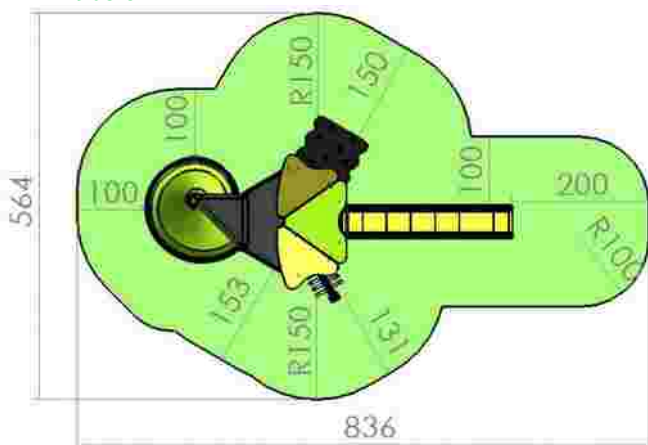

Ansamblu de joacă LKKD1427

Dimensiuni: 264 cm x 306 cm
Spatiu de siguranta: 564 cm x 836 cm
Grupa de vârstă: 3-12 ani
Înaltime maxima de cadere: 150 cm

LKKD1427
Pret: 1.908 € + TVA