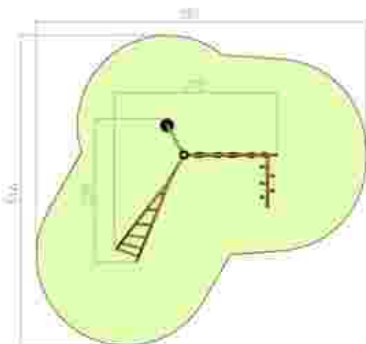

Ansamblu de joacă LKCM0843

Dimensiuni: 272 cm x 239 cm
Spațiu de siguranță: 551 cm x 516 cm
Grupa de vârstă: 3-12 ani
Înălțime maximă de cadere: 187 cm

LKCM0843
Pret: 643 € + TVA