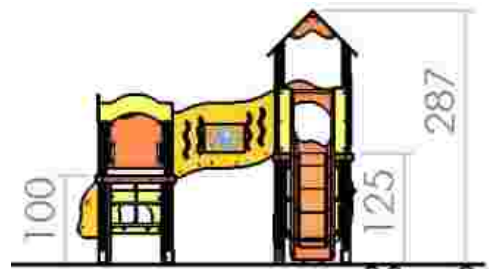

Ansamblu de joacă LKKD1730

Dimensiuni: 279 cm x 308 cm
Spațiu de siguranță: 608 cm x 629 cm
Grupa de vârstă: 3-12 ani
Înălțime maximă de cadere: 125 cm

LKKD1730
Pret: 1.518 € + TVA