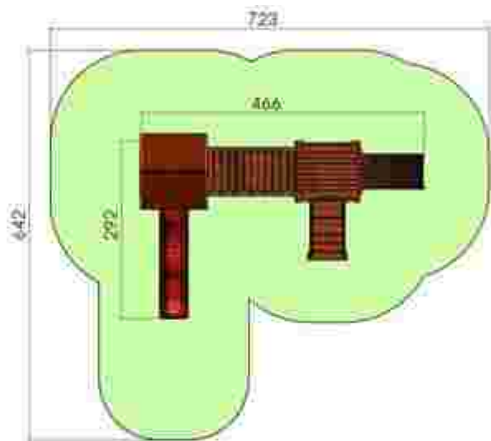

Ansamblu de joacă LKK13-139

Dimensiuni: 466 cm x 292 cm
Spatiu de siguranță: 723 cm x 642 cm
Grupa de vârstă: 3-12 ani
Înălțime maximă de cădere: 100 cm

LKK13-139
Pret: 1.673 € + TVA