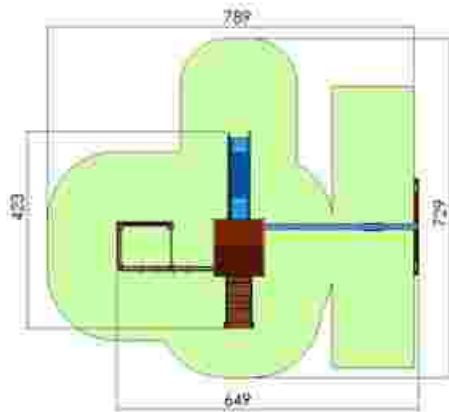

Ansamblu de joacă LKK2386

Dimensiuni: 649 cm x 423 cm
Spațiu de siguranță: 789 cm x 729 cm
Grupa de vârstă: 3-12 ani
Înălțime maximă de cadere: 125 cm

LKK2386
Pret: 1.566 € + TVA