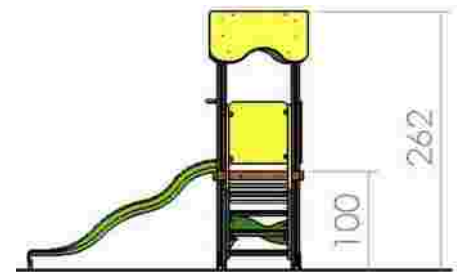

Ansamblu de joacă LKKD0173

Dimensiuni: 278 cm x 149 cm
Spațiu de siguranță: 528 cm x 435 cm
Grupa de vârstă: 3-12 ani
Înălțime maximă de cadere: 100 cm

LKKD0173
Pret: 762 € + TVA