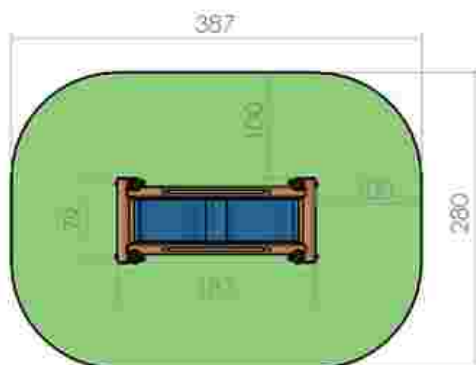

Pod mobil LKCG2075

Dimensiuni: 187 cm x 79 cm
Spațiu de siguranță: 387 cm x 280 cm
Grupă de vârstă: 1-6 ani
Înălțime maximă de cadere: 40 cm

LKCG2075
Pret: 393 € + TVA