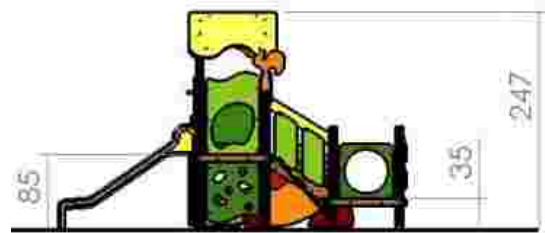

Dimensiuni: 350 cm x 350 cm
 Spațiu de siguranță: 600 cm x 636 cm
 Grupa de vârstă: 2-6 ani
 Înălțime maximă de cadere: 100 cm

LKKD8672
 Pret: 1.362 € + TVA

Tobogan ciupercuta LKKD9614

Dimensiuni: 297 cm x 87 cm
 Spațiu de siguranță: 533 cm x 391 cm
 Grupa de vârstă: 2-6 ani
 Înălțime maximă de cadere: 85 cm

Ansamblu de joacă LKKD8710

Dimensiuni: 291 cm x 396 cm
 Spațiu de siguranță: 591 cm x 646 cm
 Grupă de vârstă: 2-6 ani
 Înălțime maximă de cadere: 85 cm

LKKD8710
 Pret: 2.011 € + TVA

Ansamblu de joacă LKKD8821