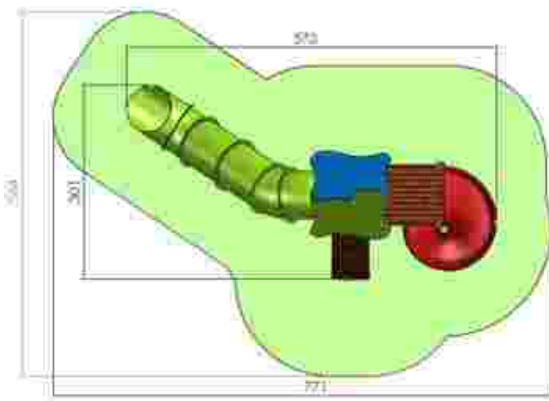

Ansamblu de joacă LKK1929

Dimensiuni: 573 cm x 301 cm
Spatiu de siguranță: 771 cm x 564 cm
Grupa de vârstă: 3-12 ani
Înălțime maximă de cadere: 150 cm

LKK1929
Pret: 2.746 € + TVA