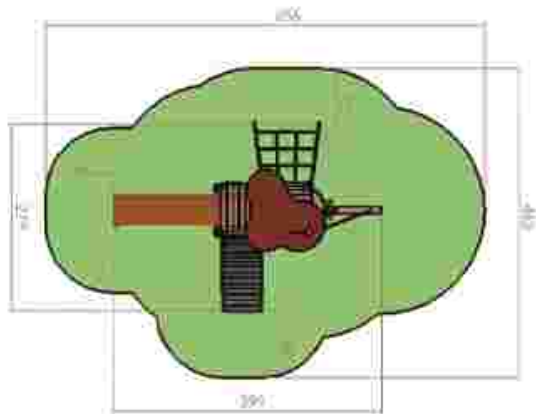

Ansamblu de joacă LKG2368

Dimensiuni: 512 cm x 199 cm
Spatiu de siguranță: 713 cm x 448 cm
Grupa de vârstă: 1-6 ani
Înălțime maximă de cadere: 60 cm

LKG2368
Pret: 1.437 € + TVA

Ansamblu de joacă LKG2496

Dimensiuni: 419 cm x 205 cm
Spatiu de siguranță: 650 cm x 459 cm
Grupa de vârstă: 1-6 ani
Înălțime maximă de cadere: 60 cm

LKG2496
Pret: 1.434 € + TVA

Ansamblu de joacă LKG2561

Dimensiuni: 336 cm x 307 cm
Spatiu de siguranță: 587 cm x 449 cm
Grupa de vârstă: 1-6 ani
Înălțime maximă de cadere: 85 cm

LKG2561
Pret: 996 € + TVA

Ansamblu de joacă LKG2670

Dimensiuni: 399 cm x 279 cm
 Spațiu de siguranță: 656 cm x 463 cm
 Grupa de vârstă: 1-6 ani
 Înălțime maximă de cadere: 85 cm

LKG2670
 Pret: 1.348 € + TVA

Ansamblu de joacă LKG2989

Dimensiuni: 287 cm x 348 cm
 Spațiu de siguranță: 588 cm x 538 cm
 Grupa de vârstă: 1-6 ani
 Înălțime maximă de cadere: 85 cm