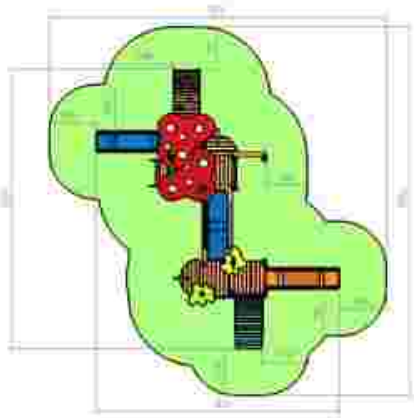

Ansamblu de joacă LKG1637

Dimensiuni: 521 cm x 600 cm
Spatiu de siguranță: 721 cm x 790 cm
Grupa de vârstă: 1-6 ani
Înălțime maximă de cadere: 85 cm

LKG1637
Pret: 2.722 € + TVA