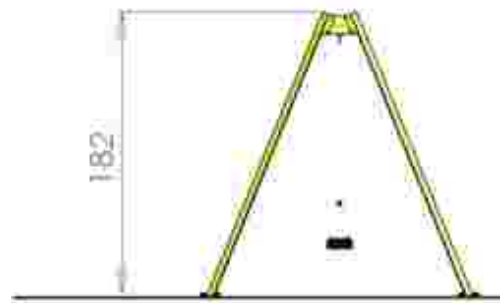

Leagan doua locuri LKL06-C53

Dimensiuni: 178 cm x 296 cm
Spatiu de siguranta: 284 cm x 670 cm
Grupa de vârstă: 3-12 ani
Înălțime maxima de cadere: 100 cm

LKL06-C53
Pret: 232 € + TVA