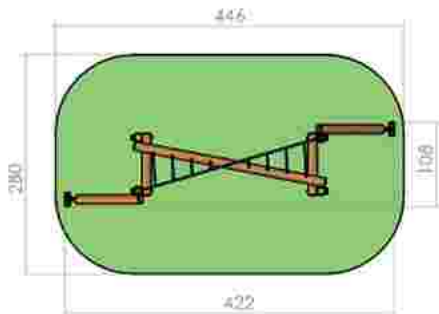

Cataratoare LKCG1826

Dimensiuni: 422 cm x 108 cm
Spațiu de siguranță: 446 cm x 280 cm
Grupă de vârstă: 3-12 ani
Înălțime maximă de cadere: 50 cm

LKCG1826
Pret: 354 € + TVA