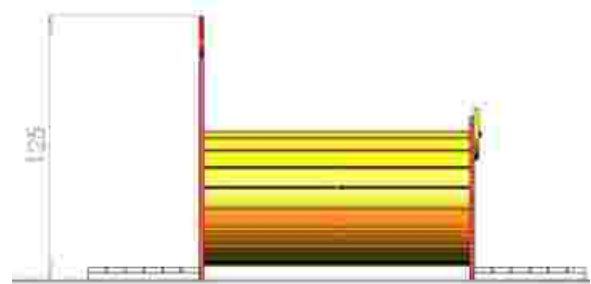

Ansamblu de joacă LKT0998

Dimensiuni: 235 cm x 110 cm
Spațiu de siguranță: 330 cm x 280 cm
Grupa de vârstă: 2-6 ani

LKT0998
Pret: 304 € + TVA