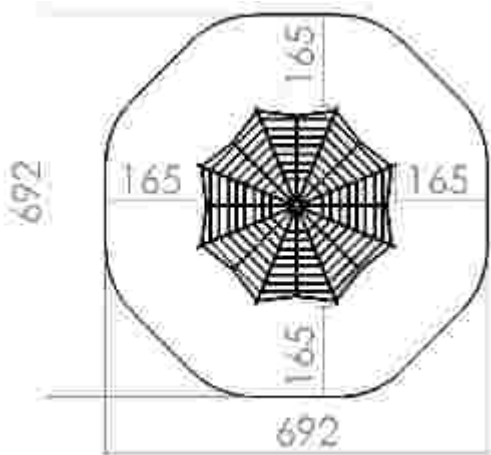

Cataratoare LKC01-212

Dimensiuni: 362 cm x 362 cm
Spațiu de siguranță: 692 cm x 692 cm
Grupa de vârstă: 3-12 ani
Înălțime maximă de cadere: 66 cm

LKC01-212
Pret: 1.768 € + TVA