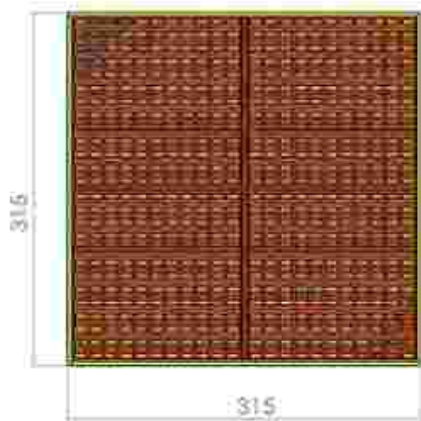

Suport nisip acoperit LKB10-412

Dimensiuni: 315 cm x 315 cm
 Grupa de vârstă: 3-12 ani

LKB10-412
 Pret: 1.090 € + TVA

Prelata pentru suport nisip LK2017

Dimensiuni: 424 cm x 424 cm

LK2017
 Pret: 267 € + TVA