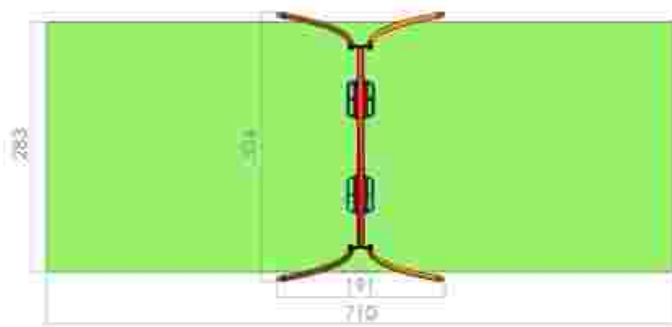

Leagan doua locuri LKL04-K90

Dimensiuni: 191 cm x 304 cm
Spatiu de siguranta: 710 cm x 283 cm
Grupa de vârstă: sub 3 ani
Înălțime maxima de cadere: 125 cm

LKL04-K90
Pret: 396 € + TVA