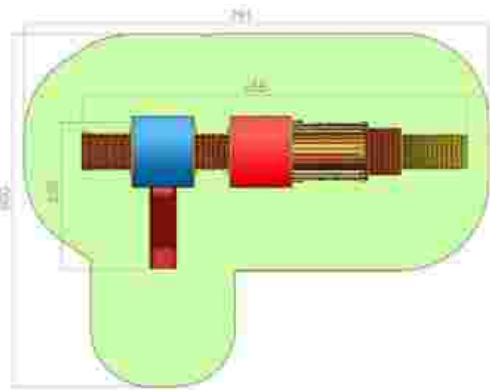

Ansamblu de joacă trenuleț LKT1315

Dimensiuni: 655 cm x 250 cm
Spațiu de siguranță: 791 cm x 600 cm
Grupa de vârstă: 3-12 ani
Înălțime maximă de cadere: 85 cm

LKT1315
Pret: 2.571 € + TVA