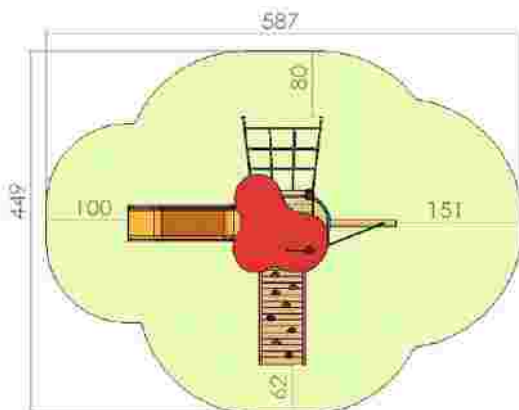

Dimensiuni: 277 cm x 224 cm
Spatiu de siguranță: 485 cm x 450 cm
Grupa de vârstă: 1-6 ani
Înălțime maximă de cadere: 60 cm

LKG2043
Pret: 980 € + TVA

Ansamblu de joacă LKG2154

Dimensiuni: 258 cm x 351 cm
Spatiu de siguranță: 508 cm x 553 cm
Grupa de vârstă: 1-6 ani
Înălțime maximă de cadere: 80 cm

Ansamblu de joacă LKG2368

Dimensiuni: 512 cm x 199 cm
Spatiu de siguranță: 713 cm x 448 cm
Grupa de vârstă: 1-6 ani
Înălțime maximă de cadere: 60 cm

LKG2368
Pret: 1.437 € + TVA

Ansamblu de joacă LKG2496

Dimensiuni: 419 cm x 205 cm
Spatiu de siguranță: 650 cm x 459 cm
Grupa de vârstă: 1-6 ani
Înălțime maximă de cadere: 60 cm

LKG2496
Pret: 1.434 € + TVA

Ansamblu de joacă LKG2561

Dimensiuni: 336 cm x 307 cm
Spatiu de siguranță: 587 cm x 449 cm
Grupa de vârstă: 1-6 ani
Înălțime maximă de cadere: 85 cm

LKG2561
Pret: 996 € + TVA

Ansamblu de joacă LKG2670

Dimensiuni: 399 cm x 279 cm
 Spațiu de siguranță: 656 cm x 463 cm
 Grupa de vârstă: 1-6 ani
 Înălțime maximă de cadere: 85 cm

LKG2670
 Pret: 1.348 € + TVA

Ansamblu de joacă LKG2989

Dimensiuni: 287 cm x 348 cm
 Spațiu de siguranță: 588 cm x 538 cm
 Grupa de vârstă: 1-6 ani
 Înălțime maximă de cadere: 85 cm