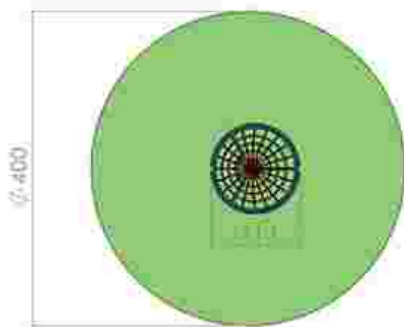

Carusel LKE0333

Dimensiuni: Ø113 cm
Spatiu de siguranță: Ø400 cm
Înălțime maximă de cadere: 75 cm
Grupa de vârstă: 3-12 ani

LKE0333
Pret: 469 € + TVA