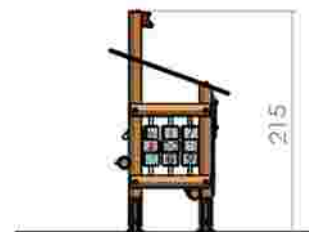

Casuta joaca LKB1448

Dimensiuni: 118 cm x 146 cm
Spatiu de siguranta: 293 cm x 313 cm
Grupa de vârstă: sub 12 ani

LKB1448
Pret: 635 € + TVA