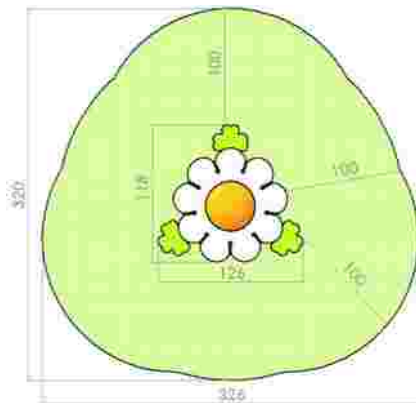

Suport nisip LKB0637

Spatiu de siguranță: 320 cm x 326 cm
Grupa de vârstă: sub 12 ani

LKB0637
Pret: 236 € + TVA