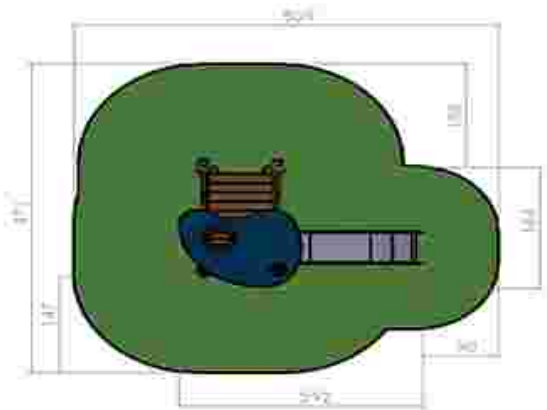

Ansamblu de joacă LKG0862

Dimensiuni: 292 cm x 184 cm
Spațiu de siguranță: 509 cm x 471 cm
Grupa de vârstă: 3-12 ani
Înălțime maximă de cadere: 100 cm

LKG0862
Pret: 915 € + TVA