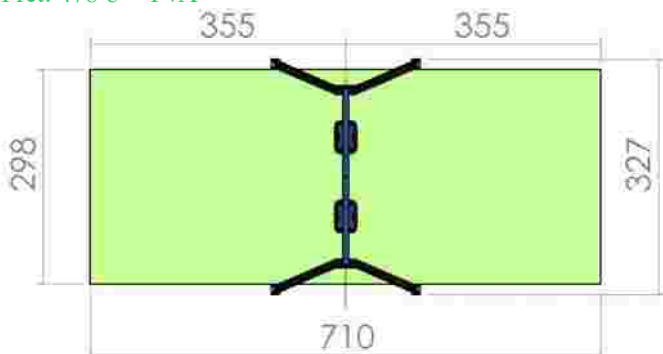

Leagan doua locuri LKL19-K41

Dimensiuni: 327 cm x
Spatiu de siguranta: 710 cm x 298 cm
Grupa de vârstă: 0-3 ani
Înălțime maximă de cadere: 125 cm

LKL19-K41
Pret: 478 € + TVA