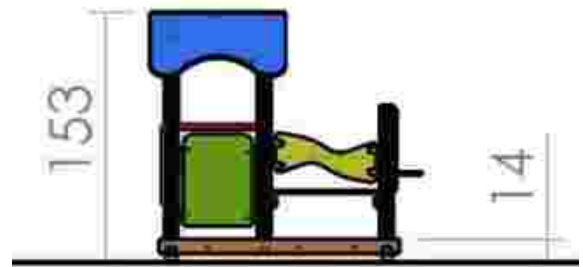

Ansamblu de joacă LKKD6173

Dimensiuni: 92 cm x 148 cm
 Spațiu de siguranță: 392 cm x 448 cm
 Grupă de vârstă: sub 3 ani
 Înălțime maximă de cadere: 10 cm

LKKD6173
 Pret: 543 € + TVA

Ansamblu de joacă LKKD6222