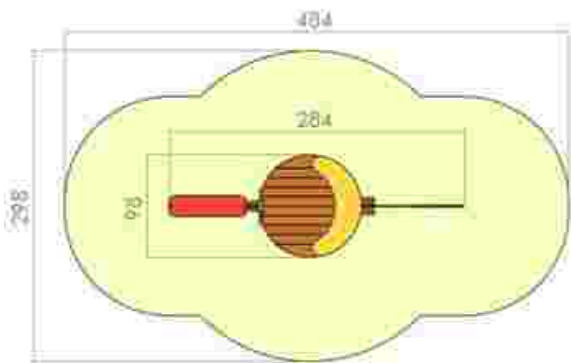

Baia Mare, Romania, Bd.Unirii 16, ap.17, Camera de Comerț MM, +4 0362 808042, 0751 188 222, 0751 188 223
management@loftrek.ro, www.loftrek.ro, www.tzontzoevents.ro, www.tzontzo.ro

Ansamblu de joacă LKT2225

Dimensiuni: 284 cm x 98 cm
Spațiu de siguranță: 484 cm x 298 cm
Grupă de vârstă: sub 12 ani
Înălțime maximă de cadere: 67 cm

LKT2225
Pret: 426 € + TVA