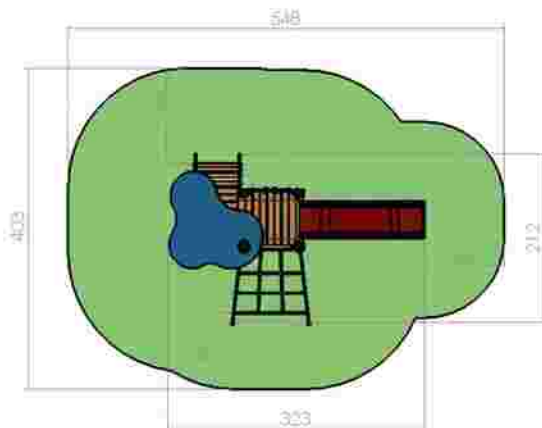

Dimensiuni: 255 cm x 156 cm
Spatiu de siguranță: 485 cm x 383 cm
Grupa de vârstă: 1-6 ani
Înălțime maximă de cadere: 60 cm

LKG1762
Pret: 540 € + TVA

Ansamblu de joacă LKG1824

Dimensiuni: 252 cm x 136 cm
Spatiu de siguranță: 479 cm x 382 cm
Grupa de vârstă: 1-6 ani
Înălțime maximă de cadere: 60 cm

LKG1824
Pret: 717 € + TVA

Ansamblu de joacă LKG1995

Dimensiuni: 323 cm x 212 cm
Spatiu de siguranță: 548 cm x 403 cm
Grupa de vârstă: 1-6 ani
Înălțime maximă de cadere: 85 cm

LKG1995
Pret: 966 € + TVA

Ansamblu de joacă LKG2043

Dimensiuni: 277 cm x 224 cm
Spatiu de siguranță: 485 cm x 450 cm
Grupa de vârstă: 1-6 ani
Înălțime maximă de cadere: 60 cm

LKG2043
Pret: 980 € + TVA

Ansamblu de joacă LKG2154

Dimensiuni: 258 cm x 351 cm
Spatiu de siguranță: 508 cm x 553 cm
Grupa de vârstă: 1-6 ani
Înălțime maximă de cadere: 80 cm