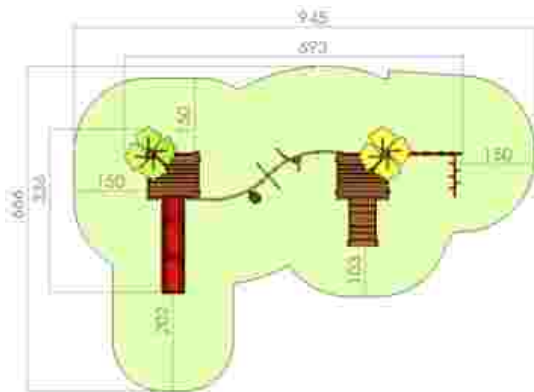

Baia Mare, Romania, Bd.Unirii 16, ap.17, Camera de Comerț MM, +4 0362 808042, 0751 188 222, 0751 188 223
management@loftrek.ro, www.loftrek.ro, www.tzontzoevents.ro, www.tzontzo.ro

Ansamblu de joacă LKK3571

Dimensiuni: 693 cm x 336 cm
Spațiu de siguranță: 945 cm x 666 cm
Grupă de vârstă: 3-12 ani
Înălțime maximă de cadere: 150 cm

LKK3571
Pret: 2.027 € + TVA