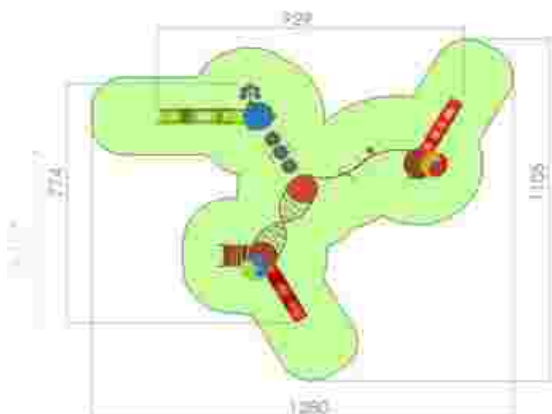

Ansamblu de joacă LKKM1329

Dimensiuni: 929 cm x 774 cm
Spațiu de siguranță: 1280 cm x 1105 cm
Grupa de vârstă: 3-12 ani
Înălțime maximă de cadere: 180 cm

LKKM1329
Pret: 4.055 € + TVA