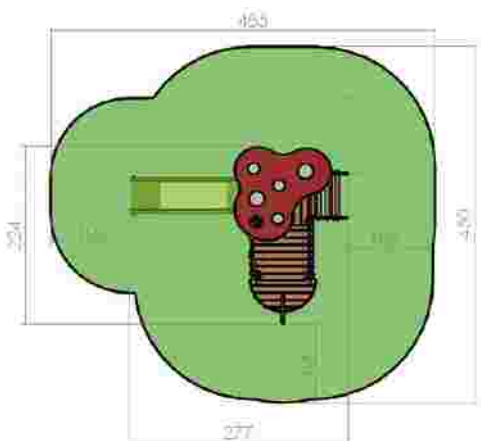

LKG1824
Pret: 717 € + TVA

Ansamblu de joacă LKG1995

Dimensiuni: 323 cm x 212 cm
Spatiu de siguranță: 548 cm x 403 cm
Grupa de vârstă: 1-6 ani
Înălțime maximă de cadere: 85 cm

LKG1995
Pret: 966 € + TVA

Ansamblu de joacă LKG2043

Dimensiuni: 277 cm x 224 cm
Spatiu de siguranță: 485 cm x 450 cm
Grupa de vârstă: 1-6 ani
Înălțime maximă de cadere: 60 cm

LKG2043
Pret: 980 € + TVA

Ansamblu de joacă LKG2154

Dimensiuni: 258 cm x 351 cm
Spatiu de siguranță: 508 cm x 553 cm
Grupa de vârstă: 1-6 ani
Înălțime maximă de cadere: 80 cm