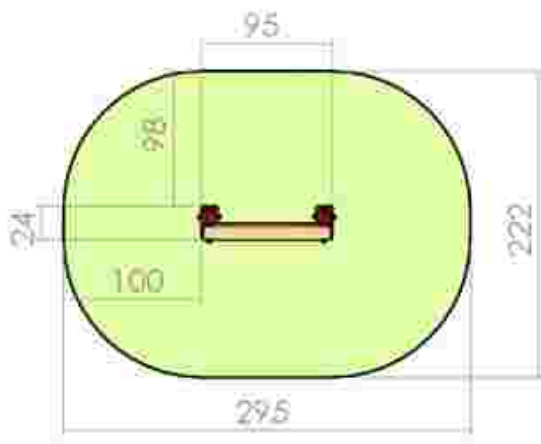

Dimensiuni: 95 cm x 24 cm
Spatiu de siguranță: 223 cm x 295 cm

LKIG2-1049
Pret: 188 € + TVA

Joc interactiv “scafandru” LKIG2-1144

Dimensiuni: 95 cm x 24 cm
 Spațiu de siguranță: 223 cm x 295 cm

LKIG2-1144
 Pret: 151 € + TVA