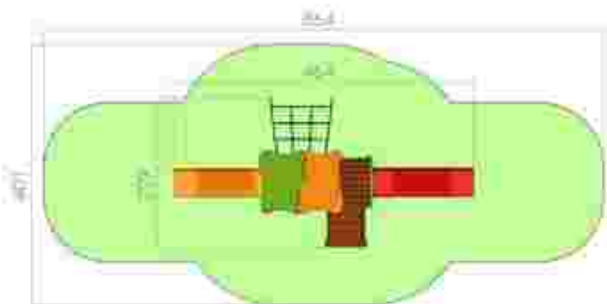

Ansamblu de joacă LKD04-185

Dimensiuni: 464 cm x 229 cm
Spațiu de siguranță: 864 cm x 401 cm
Grupa de vârstă: 2-6 ani
Înălțime maximă de cadere: 85 cm

LKD04-185
Pret: 1.039 € + TVA