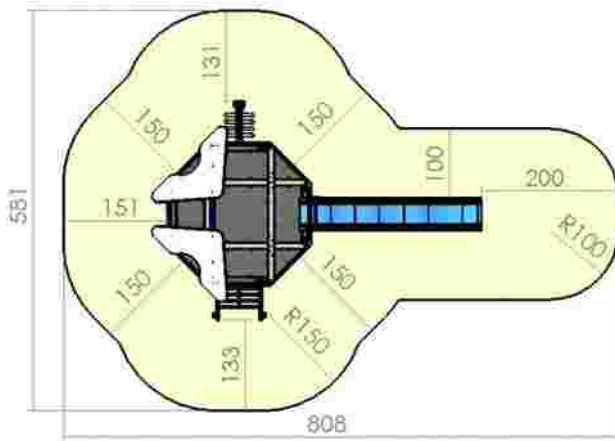

Ansamblu de joacă LKKD1530

Dimensiuni: 317 cm x 457 cm
 Spațiu de siguranță: 581 cm x 808 cm
 Grupă de vârstă: 3-12 ani
 Înălțime maximă de cadere: 150 cm

LKKD1530
 Pret: 1.704 € + TVA

Ansamblu de joacă LKKD1693