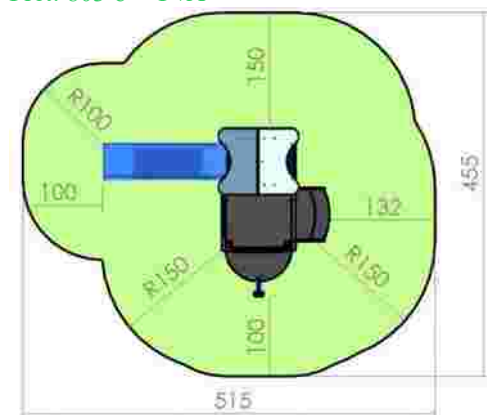

Ansamblu de joacă LKKD5422

Dimensiuni: 205 cm x 283 cm
Spațiu de siguranță: 455 cm x 515 cm
Grupă de vârstă: sub 3 ani
Înălțime maximă de cadere: 60 cm

LKKD5422
Pret: 803 € + TVA