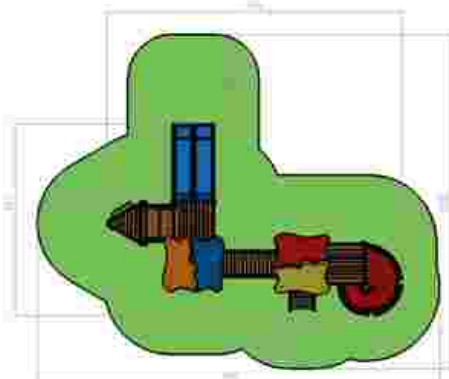

Ansamblu de joacă pentru copii cu dizabilitati LKK3664

Dimensiuni: 678 cm x 917 cm
Spatiu de siguranta: 986 cm x 1236 cm
Grupa de vârstă: 3-12 ani
Înălțime maximă de cadere: 150 cm

LKK3664
Pret: 6.339 € + TVA

Ansamblu de joacă pentru copii cu dizabilitati LKK3725

Dimensiuni: 663 cm x 431 cm
Spatiu de siguranta: 906 cm x 752 cm
Grupa de vârstă: 3-12 ani
Înălțime maximă de cadere: 150 cm

LKK3725
Pret: 3.381 € + TVA