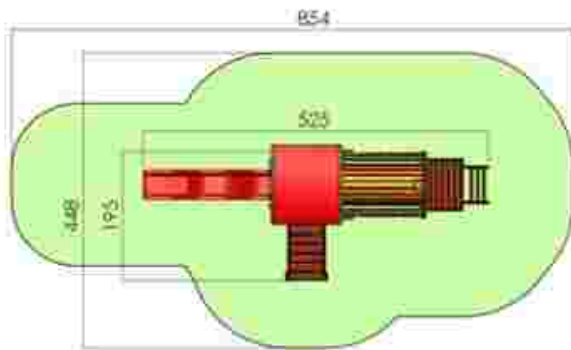

Ansamblu de joacă trenuleț LKT0183

Dimensiuni: 525 cm x 195 cm
Spatiu de siguranță: 854 cm x 448 cm
Grupa de vârstă: 3-12 ani
Înălțime maximă de cadere: 100 cm

LKT0183
Pret: 1.765 € + TVA