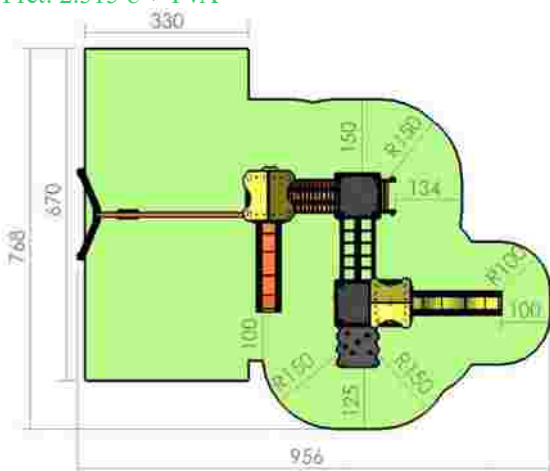

Ansamblu de joacă LKKD2856

Dimensiuni: 493 cm x 856 cm
Spațiu de siguranță: 768 cm x 956 cm
Grupa de vârstă: 3-12 ani
Înălțime maximă de cadere: 100 cm

LKKD2856
Pret: 2.515 € + TVA