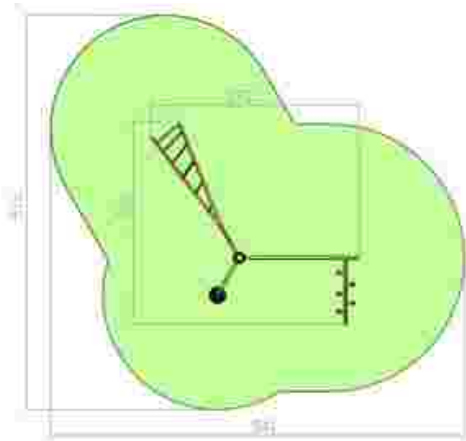

Cataratoare LKCM0994

Dimensiuni: 272 cm x 266 cm
Spațiu de siguranță: 541 cm x 516 cm
Grupa de vârstă: 3-12 ani
Înălțime maximă de cadere: 187 cm

LKCM0994
Pret: 529 € + TVA