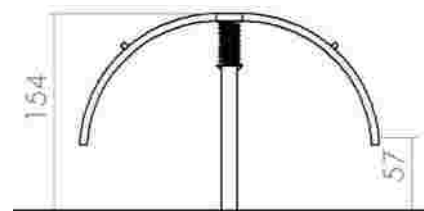

Balansoar din metal LKB05-247

Dimensiuni: 56 cm x 234 cm
Spatiu de siguranta: 256 cm x 434 cm
Grupa de vârstă: 3-12 ani
Înaltime maxima de cadere: 100 cm

LKB05-247
Pret: 528 € + TVA