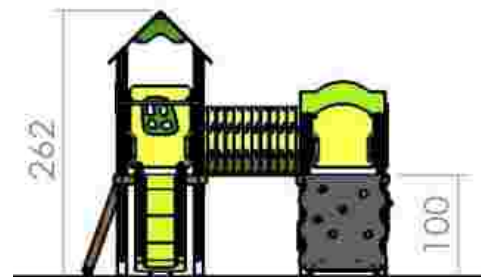

Ansamblu de joacă LKKD1693

Dimensiuni: 278 cm x 302 cm
Spațiu de siguranță: 528 cm x 586 cm
Grupă de vârstă: 3-12 ani
Înălțime maximă de cadere: 100 cm

LKKD1693
Pret: 1.421 € + TVA