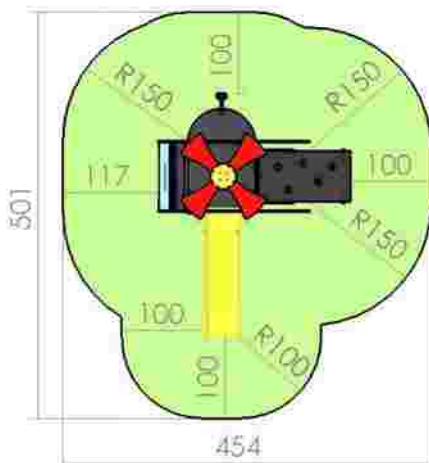

Ansamblu de joacă LKKD9574

Dimensiuni: 301 cm x 237 cm
Spațiu de siguranță: 501 cm x 454 cm
Grupa de vârstă: sub 3 ani
Înălțime maximă de cadere: 59 cm

LKKD9574
Pret: 884 € + TVA