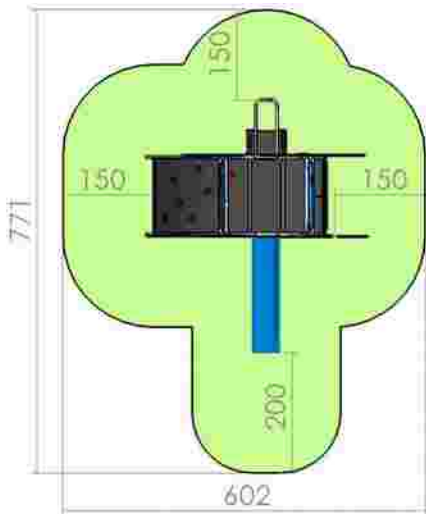

Ansamblu de joacă LKAFRICA

Dimensiuni: 421 cm x 302 cm
Spațiu de siguranță: 771 cm x 602 cm
Grupă de vârstă: 3-12 ani
Înălțime maximă de cadere: 100 cm

LKAFRICA
Pret: 2.455 € + TVA