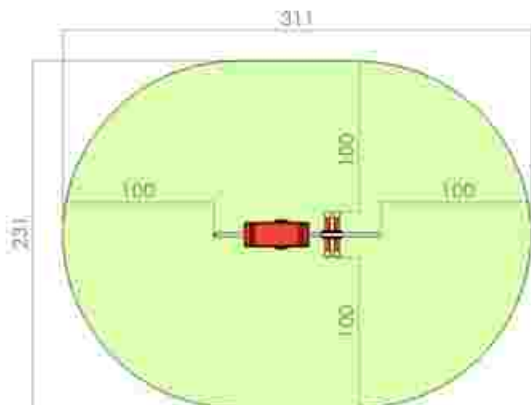

Balansoar pe arc racheta LKA02-247

Dimensiuni: 31 cm x 111 cm
Spatiu de siguranță: 311 cm x 231 cm
Grupa de vârstă: 3-12 ani
Înălțime maximă de cadere: 67 cm

LKA02-247
Pret: 222 € + TVA