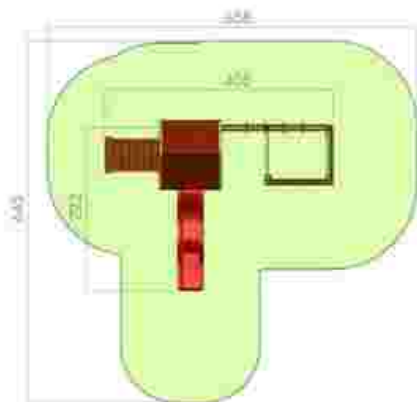

Ansamblu de joacă LKK2869

Dimensiuni: 405 cm x 292 cm
Spatiu de siguranță: 658 cm x 645 cm
Grupa de vârstă: 3-12 ani
Înălțime maximă de cadere: 150 cm

LKK2869
Pret: 1.187 € + TVA