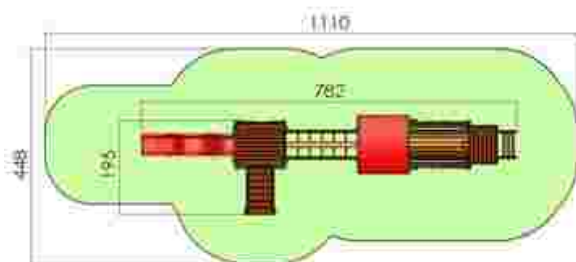

Ansamblu de joacă LKT0246

Dimensiuni: 782 cm x 195 cm
Spatiu de siguranță: 1110 cm x 448 cm
Grupa de vârstă: 3-12 ani
Înălțime maximă de cadere: 100 cm

LKT0246
Pret: 2.360 € + TVA