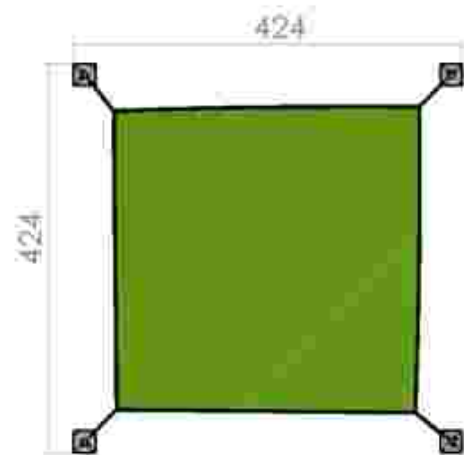

Suport nisip acoperit LKB10-412

Dimensiuni: 315 cm x 315 cm
 Grupa de vârstă: 3-12 ani

LKB10-412
 Pret: 1.090 € + TVA

Prelata pentru suport nisip LK2017

Dimensiuni: 424 cm x 424 cm

LK2017
 Pret: 267 € + TVA