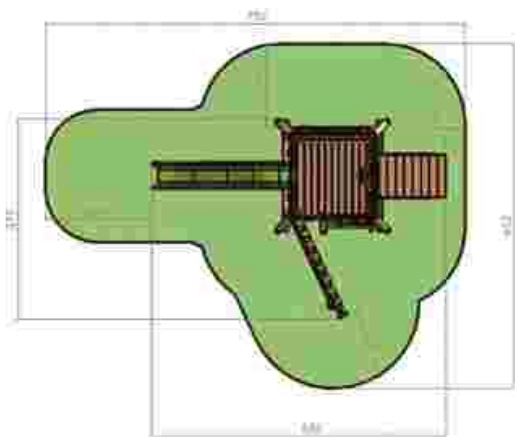

Ansamblu de joacă LKG0617

Dimensiuni: 556 cm x 379 cm
Spatiu de siguranță: 792 cm x 652 cm
Grupa de vârstă: 3-12 ani
Înălțime maximă de cadere: 150 cm

LKG0617
Pret: 2.843 € + TVA