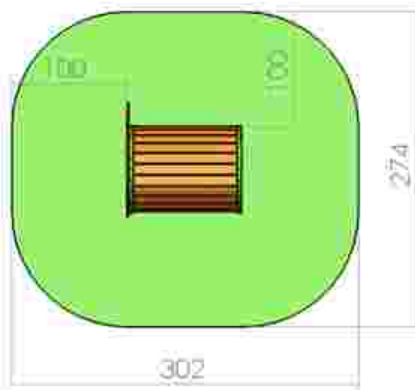

Ansamblu de joacă LKT2864

Dimensiuni: 102 cm x 74 cm
Spațiu de siguranță: 302 cm x 274 cm
Grupa de vârstă: 2-6 ani

LKT2864
Pret: 331 € + TVA