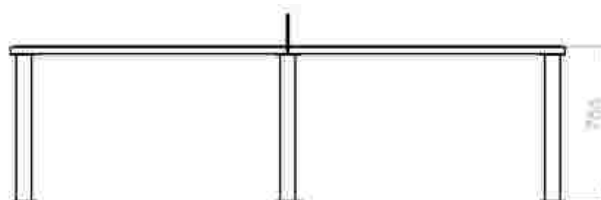

Masa de tenis LK75

Dimensiuni: 274,80 cm x 152 cm
Înălțime: 76,60 cm

LK75
Pret: 454 € + TVA