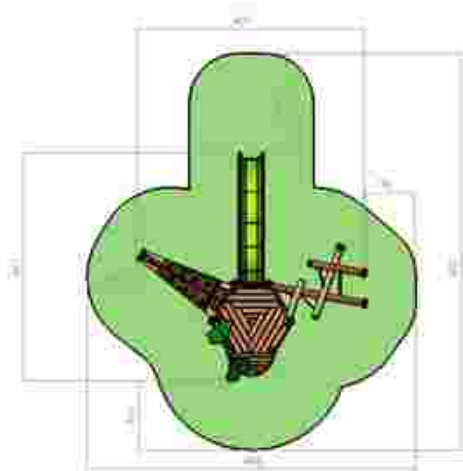

Ansamblu de joacă LKG3157

Dimensiuni: 459 cm x 461 cm
Spatiu de siguranță: 665 cm x 800 cm
Grupa de vârstă: 3-12 ani
Înălțime maximă de cadere: 150 cm

LKG3157
Pret: 1.878 € + TVA