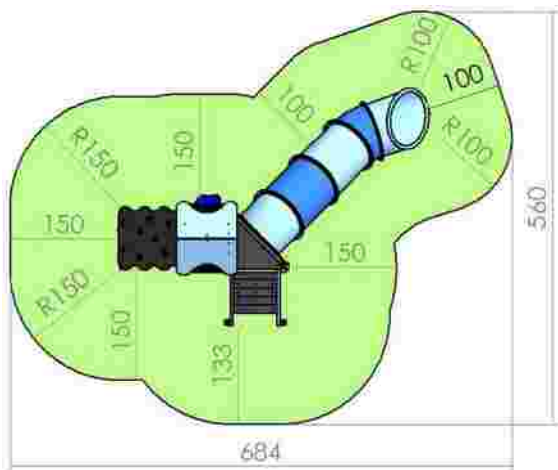

Ansamblu de joacă LKKD0923

Dimensiuni: 287 cm x
Spatiu de siguranță: 516 cm x 537 cm
Grupa de vârstă: 3-12 ani
Înălțime maximă de cadere: 150 cm

LKKD0923
Pret: 1.658 € + TVA

Ansamblu de joacă LKKD1096

Dimensiuni: 230 cm x 215 cm
Spatiu de siguranță: 448 cm x 480 cm
Grupa de vârstă: 3-12 ani
Înălțime maximă de cadere: 150 cm

LKKD1096
Pret: 1.363 € + TVA

Ansamblu de joacă LKKD1145

Dimensiuni: 452 cm x 283 cm
 Spațiu de siguranță: 548 cm x 785 cm
 Grupa de vârstă: 3-12 ani
 Înălțime maximă de cadere: 150 cm

LKKD1145
 Pret: 1.371 € + TVA

Ansamblu de joacă LKKD1241

Dimensiuni: 327 cm x 434 cm
 Spațiu de siguranță: 560 cm x 684 cm
 Grupa de vârstă: 3-12 ani
 Înălțime maximă de cadere: 150 cm

LKKD1241
 Pret: 1.713 € + TVA

Ansamblu de joacă LKKD1346