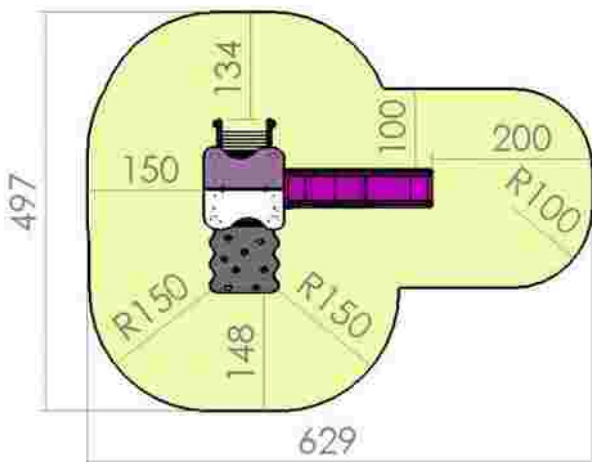

Ansamblu de joacă LKKD0395

Dimensiuni: 269 cm x 300 cm
 Spațiu de siguranță: 519 cm x 507 cm
 Grupa de vârstă: 3-12 ani
 Înălțime maximă de cadere: 100 cm

LKKD0395
 Pret: 993 € + TVA

Ansamblu de joacă LKKD0466

Dimensiuni: 215 cm x 279 cm
 Spațiu de siguranță: 497 cm x 629 cm
 Grupa de vârstă: 3-12 ani
 Înălțime maximă de cadere: 125 cm

LKKD0466
 Pret: 916 € + TVA

Ansamblu de joacă LKKD0525

Dimensiuni: 168 cm x 362 cm
 Spațiu de siguranță: 464 cm x 587 cm
 Grupă de vârstă: 3-12 ani
 Înălțime maximă de cadere: 100 cm