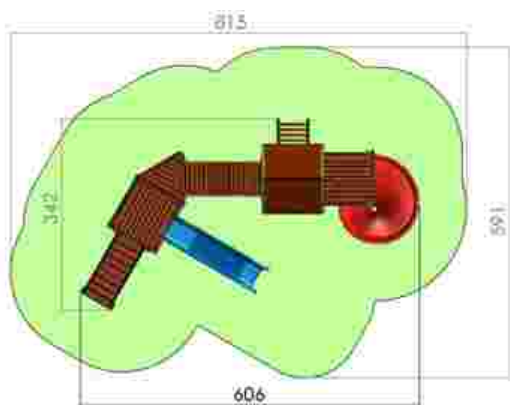

Ansamblu de joacă LKK2073

Dimensiuni: 606 cm x 342 cm
Spațiu de siguranță: 815 cm x 591 cm
Grupă de vârstă: 3-12 ani
Înălțime maximă de cadere: 150 cm

LKK2073
Pret: 2.684 € + TVA