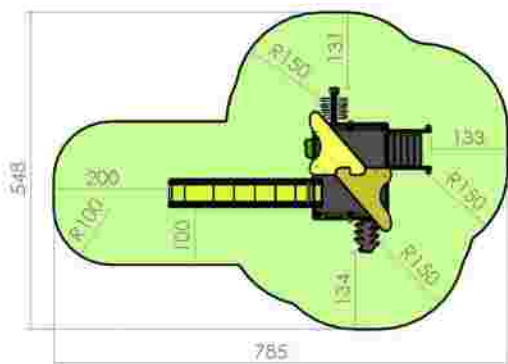

Ansamblu de joacă LKKD0923

Dimensiuni: 287 cm x
Spatiu de siguranță: 516 cm x 537 cm
Grupa de vârstă: 3-12 ani
Înălțime maximă de cadere: 150 cm

LKKD0923
Pret: 1.658 € + TVA

Ansamblu de joacă LKKD1096

Dimensiuni: 230 cm x 215 cm
Spatiu de siguranță: 448 cm x 480 cm
Grupa de vârstă: 3-12 ani
Înălțime maximă de cadere: 150 cm

LKKD1096
Pret: 1.363 € + TVA

Ansamblu de joacă LKKD1145

Dimensiuni: 452 cm x 283 cm
 Spațiu de siguranță: 548 cm x 785 cm
 Grupa de vârstă: 3-12 ani
 Înălțime maximă de cadere: 150 cm

LKKD1145
 Pret: 1.371 € + TVA