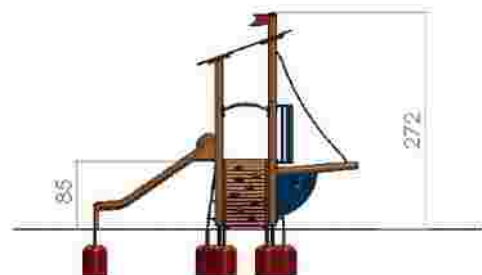

LKG2154
Pret: 1.328 € + TVA

Ansamblu de joacă LKG2256

Dimensiuni: 272 cm x 223 cm
Spatiu de siguranță: 485 cm x 450 cm
Grupa de vârstă: 1-6 ani
Înălțime maximă de cadere: 60 cm

LKG2256
Pret: 1.125 € + TVA

Ansamblu de joacă LKG2368

Dimensiuni: 512 cm x 199 cm
Spatiu de siguranță: 713 cm x 448 cm
Grupa de vârstă: 1-6 ani
Înălțime maximă de cadere: 60 cm

LKG2368
Pret: 1.437 € + TVA

Ansamblu de joacă LKG2496

Dimensiuni: 419 cm x 205 cm
Spatiu de siguranță: 650 cm x 459 cm
Grupa de vârstă: 1-6 ani
Înălțime maximă de cadere: 60 cm

LKG2496
Pret: 1.434 € + TVA

Ansamblu de joacă LKG2561

Dimensiuni: 336 cm x 307 cm
Spatiu de siguranță: 587 cm x 449 cm
Grupa de vârstă: 1-6 ani
Înălțime maximă de cadere: 85 cm

LKG2561
Pret: 996 € + TVA

Ansamblu de joacă LKG2670