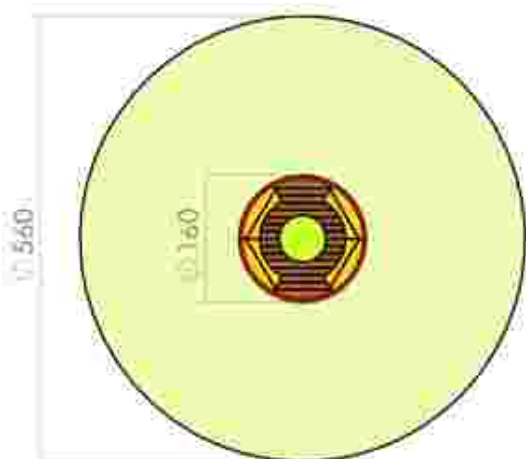

Carusel LKE1352

Dimensiuni: Ø150 cm
Spatiu de siguranță: Ø550 cm
Înălțime maximă de cadere: 51 cm
Grupa de vârstă: 3-12 ani

LKE1352
Pret: 580 € + TVA