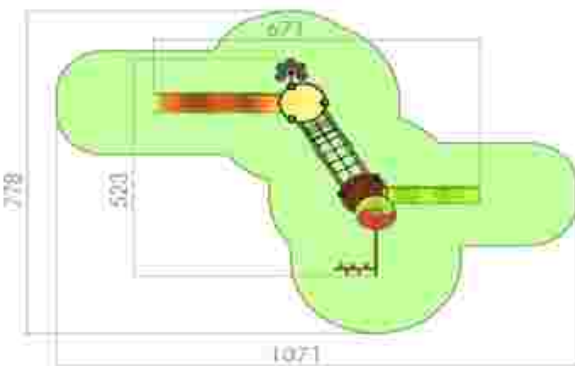

Ansamblu de joacă LKKM1091

Dimensiuni: 671 cm x 523 cm
Spatiu de siguranță: 1071 cm x 778 cm
Grupa de vârstă: 3-12 ani
Înălțime maximă de cadere: 180 cm

LKKM1091
Pret: 2.169 € + TVA

Baia Mare, Romania, Bd.Unirii 16, ap.17, Camera de Comerț MM, +4 0362 808042, 0751 188 222, 0751 188 223
management@loftrek.ro, www.loftrek.ro, www.tzontzoevents.ro, www.tzontzo.ro