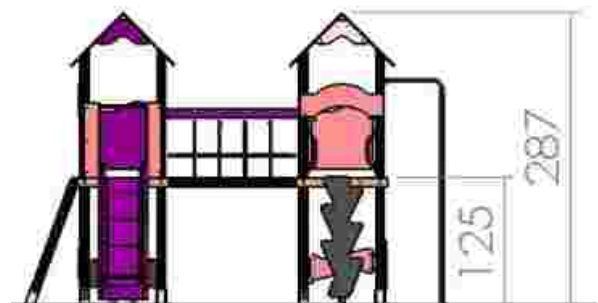

Ansamblu de joacă LKKD1848

Dimensiuni: 279 cm x 413 cm
Spațiu de siguranță: 629 cm x 694 cm
Grupa de vârstă: 3-12 ani
Înălțime maximă de cadere: 125 cm

LKKD18
Pret: 1.555 € + TVA