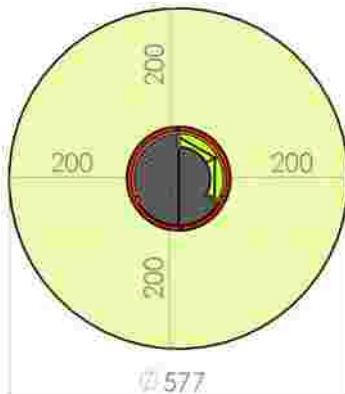

Carusel LKE1823

Dimensiuni echipament: 177 cm x 177 cm
Spațiu de siguranță: 577 cm x 577 cm
Înălțime echipament: 62 cm
Înălțimea scaunului: 34 cm
Înălțime maximă de cadere: 62 cm
Grupa de vârstă: 3-12 ani

LKE1823
Pret: 785 € + TVA