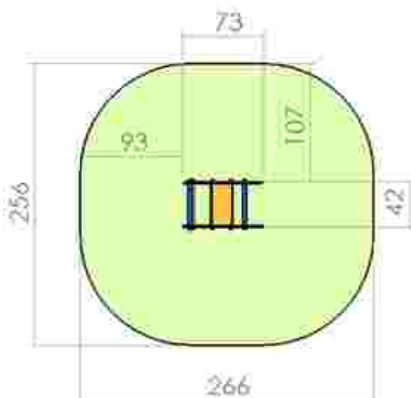

Balansoar pe arc broasca testoata LKA01-823

Dimensiuni: 73 cm x 42 cm
Spatiu de siguranță: 256 cm x 266 cm
Grupa de vârstă: 0-6 ani
Înălțime maximă de cadere: 39 cm

LKA01-823
Pret: 204 € + TVA