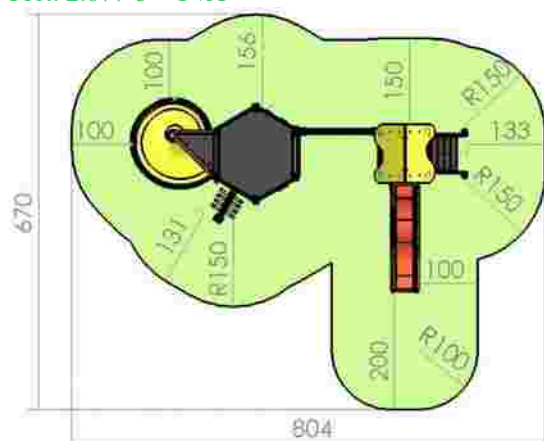

Ansamblu de joacă LKKD2226

Dimensiuni: 370 cm x 571 cm
Spațiu de siguranță: 670 cm x 804 cm
Grupa de vârstă: 3-12 ani
Înălțime maximă de cadere: 150 cm

LKKD2226
Pret: 2.677 € + TVA