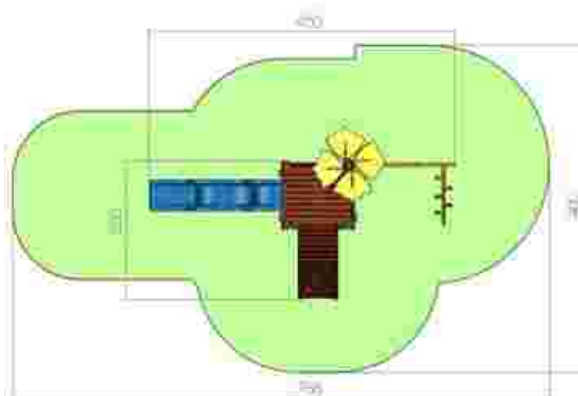

Ansamblu de joacă LKK1679

Dimensiuni: 450 cm x 203 cm
Spatiu de siguranță: 788 cm x 490 cm
Grupa de vârstă: 3-12 ani
Înălțime maximă de cadere: 100 cm

LKK1679
Pret: 1.037 € + TVA