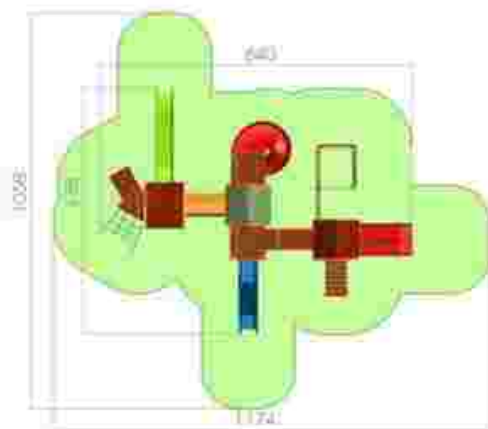

Ansamblu de joacă LKK2554

Dimensiuni: 840 cm x 658 cm
Spațiu de siguranță: 1174 cm x 1058 cm
Grupa de vârstă: 3-12 ani
Înălțime maximă de cadere: 150 cm

LKK2554
Pret: 4.864 € + TVA