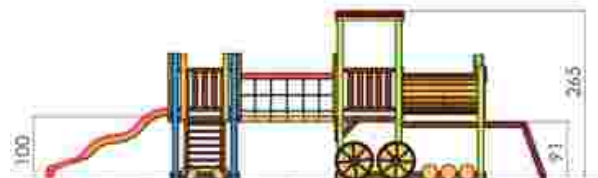

Ansamblu de joacă LKT0246

Dimensiuni: 782 cm x 195 cm
Spatiu de siguranță: 1110 cm x 448 cm
Grupa de vârstă: 3-12 ani
Înălțime maximă de cadere: 100 cm

LKT0246
Pret: 2.360 € + TVA