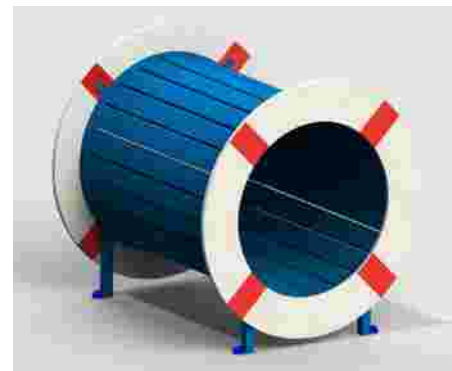

Ansamblu de joacă LKT3024

Dimensiuni: 102 cm x 99 cm
Spațiu de siguranță: 302 cm x 299 cm
Grupa de vârstă: 2-6 ani

LKT3024
Pret: 388 € + TVA