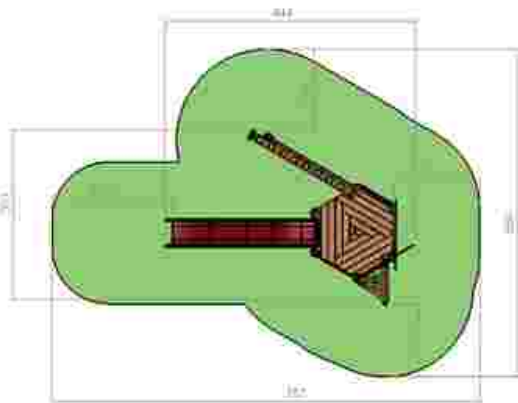

Ansamblu de joacă LKG3582

Dimensiuni: 444 cm x 301 cm
Spatiu de siguranță: 757 cm x 580 cm
Grupa de vârstă: 3-12 ani
Înălțime maximă de cadere: 150 cm

LKG3582
Pret: 1.858 € + TVA