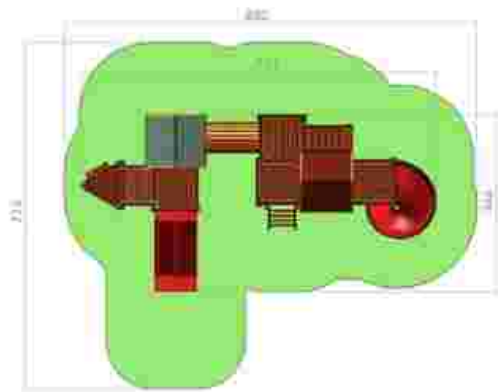

Ansamblu de joacă pentru copii cu dizabilitati LKK2782

Dimensiuni: 731 cm x 366 cm
Spațiu de siguranță: 850 cm x 715 cm
Grupa de vârstă: 3-12 ani
Înălțime maximă de cadere: 150 cm

LKK2782
Pret: 3.723 € + TVA