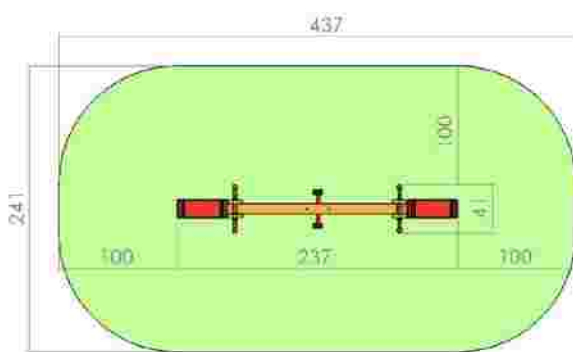

Balansoar LKB0132

Dimensiuni: 237 cm x 41 cm
Spatiu de siguranta: 437 cm x 241 cm
Grupa de vârstă: 3-12 ani
Înaltime maxima de cadere: 100 cm

LKB0132
Pret: 198 € + TVA