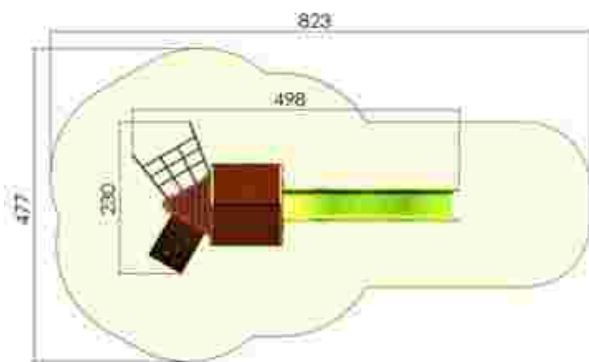

Ansamblu de joacă LKK09-333

Dimensiuni: 498 cm x 230 cm
Spatiu de siguranță: 823 cm x 477 cm
Grupa de vârstă: 3-12 ani
Înălțime maximă de cadere: 150 cm

LKK09-333
Pret: 1.264 € + TVA