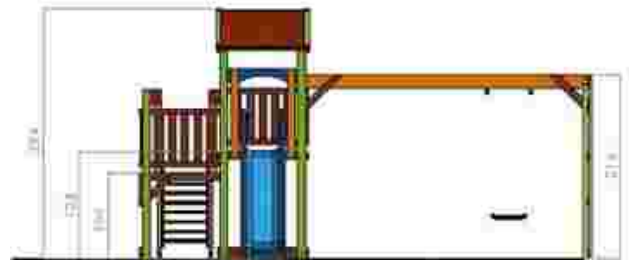

Ansamblu de joacă LKK1878

Dimensiuni: 531 cm x 395 cm
Spatiu de siguranță: 671 cm x 710 cm
Grupa de vârstă: 3-12 ani
Înălțime maximă de cadere: 125 cm

LKK1878
Pret: 1.562 € + TVA