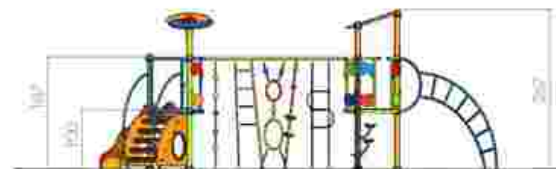

Ansamblu de joacă LKKM0835

Dimensiuni: 710 cm x 350 cm
Spațiu de siguranță: 1001 cm x 651 cm
Grupa de vârstă: 3-12 ani
Înălțime maximă de cadere: 180 cm

LKKM0835
Pret: 1.996 € + TVA