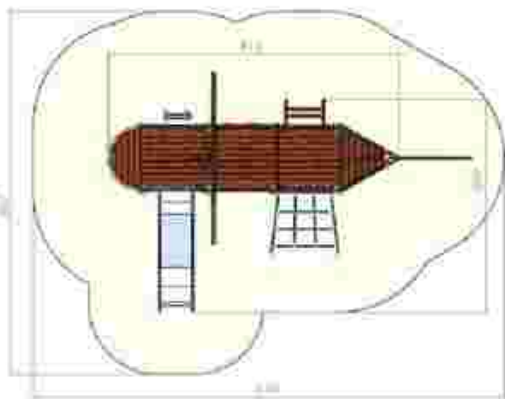

Baia Mare, Romania, Bd.Unirii 16, ap.17, Camera de Comert MM, +4 0362 808042, 0751 188 222, 0751 188 223
management@loftrek.ro, www.loftrek.ro, www.tzontzoevents.ro, www.tzontzo.ro

Ansamblu de joaca cu tema marina LKT1964

Dimensiuni: 413 cm x 309 cm
Spatiu de siguranta: 670 cm x 527 cm
Grupa de vârstă: 3-12 ani
Înaltime maxima de cadere: 100 cm

LKT1964
Pret: 2.256 € + TVA