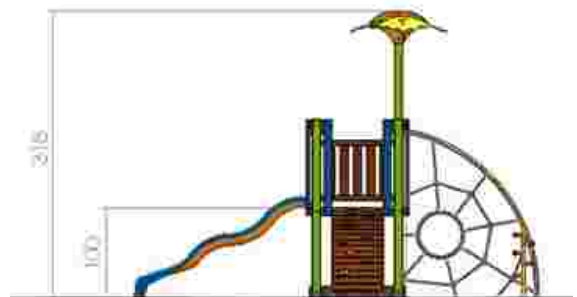

Ansamblu de joacă LKK1679

Dimensiuni: 450 cm x 203 cm
Spatiu de siguranță: 788 cm x 490 cm
Grupa de vârstă: 3-12 ani
Înălțime maximă de cadere: 100 cm

LKK1679
Pret: 1.037 € + TVA