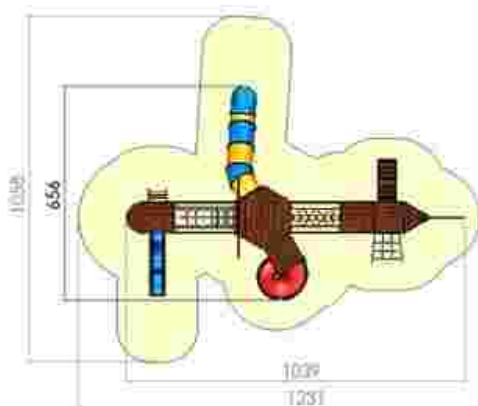

Ansamblu de joacă LKT1812

Dimensiuni: 1039 cm x 656 cm
Spațiu de siguranță: 1231 cm x 1058 cm
Grupă de vârstă: 3-12 ani
Înălțime maximă de cadere: 150 cm

LKT1812
Pret: 5.447 € + TVA