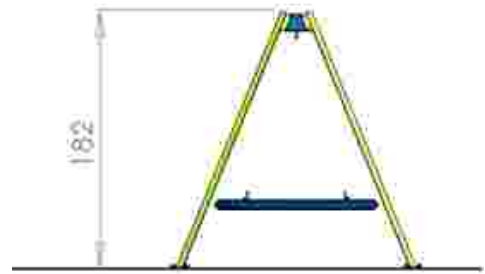

Leagan cuib LKL06-G37

Dimensiuni: 178 cm x 296 cm
Spatiu de siguranță: 230 cm x 670 cm
Grupa de vârstă: 1-12 ani
Înălțime maximă de cadere: 100 cm

LKL06-G37
Pret: 505 € + TVA