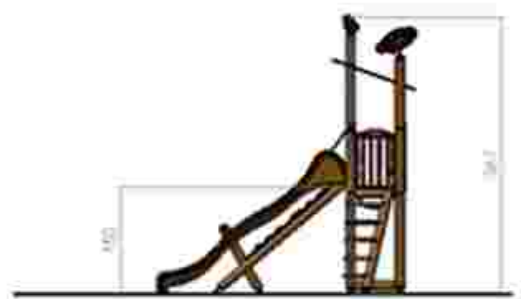

Ansamblu de joacă LKG4154

Dimensiuni: 362 cm x 484 cm
Spatiu de siguranță: 695 cm x 765 cm
Grupa de vârstă: 3-12 ani
Înălțime maximă de cadere: 150 cm

LKG4154
Pret: 1.992 € + TVA