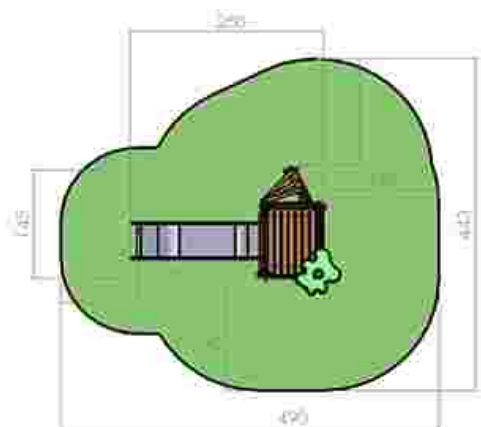

Ansamblu de joacă LKG1219

Dimensiuni: 250 cm x 145 cm
Spațiu de siguranță: 490 cm x 443 cm
Grupa de vârstă: 3-12 ani
Înălțime maximă de cadere: 100 cm

LKG1219
Pret: 648 € + TVA