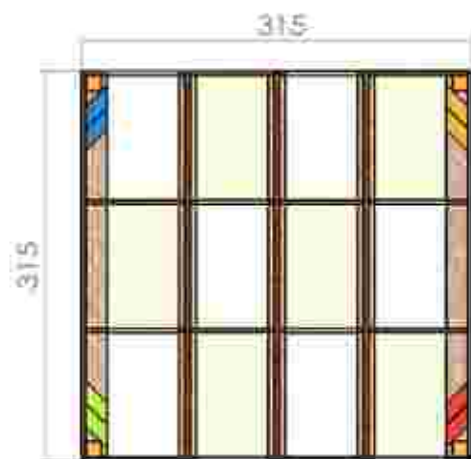

Suport nisip acoperit LKB10-412

Dimensiuni: 315 cm x 315 cm
 Grupa de vârstă: 3-12 ani

LKB10-412
 Pret: 1.090 € + TVA

Prelata pentru suport nisip LK2017

Dimensiuni: 424 cm x 424 cm

LK2017
 Pret: 267 € + TVA