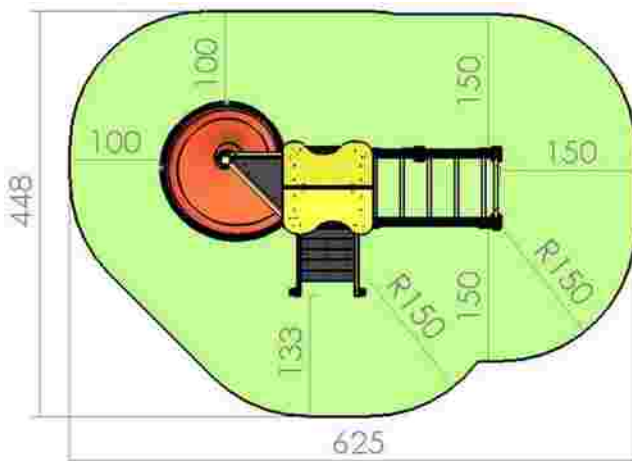

Ansamblu de joacă LKKD3618

Dimensiuni: 215 cm x 375 cm
Spațiu de siguranță: 448 cm x 625 cm
Grupa de vârstă: 3-12 ani
Înălțime maximă de cadere: 150 cm

LKKD3618
Pret: 1.764 € + TVA