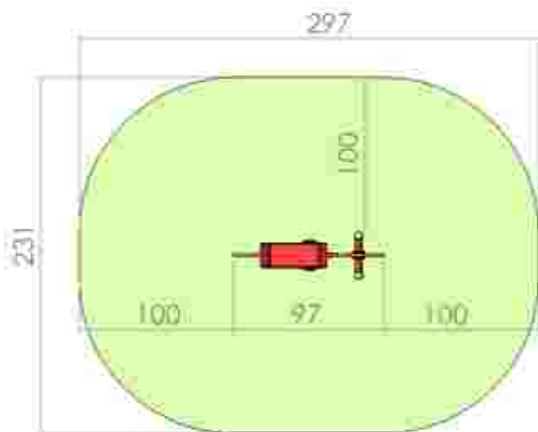

Balansoar pe arc motocicletă cu seșut luminos LKA02-3L67

Dimensiuni: 97 cm x 31 cm
Spațiu de siguranță: 297 cm x 231 cm
Grupă de vârstă: 3-12 ani
Înălțime maximă de cadere: 65 cm

LKA02-3L67
Pret: 348 € + TVA