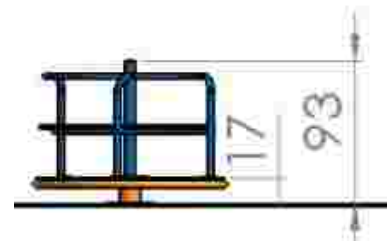

Carusel LKE1633

Dimensiuni echipament: 125 cm x 125 cm
Spațiu de siguranță: 560 cm x 560 cm
Înălțime echipament: 93 cm
Înălțimea scaunului: 57 cm
Înălțimea platformei: 17 cm
Înălțime maximă de cadere: 80 cm
Grupa de vârstă: 3-12 ani
Număr maxim de utilizatori: 6 copii

LKE1633
Pret: 457 € + TVA