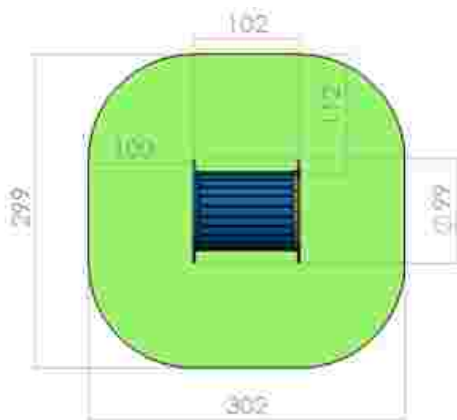

Ansamblu de joacă LKT3024

Dimensiuni: 102 cm x 99 cm
Spațiu de siguranță: 302 cm x 299 cm
Grupa de vârstă: 2-6 ani

LKT3024
Pret: 388 € + TVA