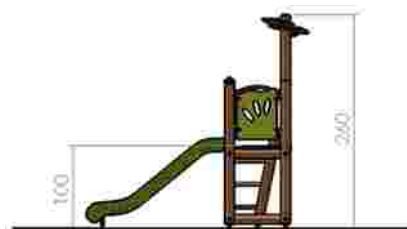

Ansamblu de joacă LKG1219

Dimensiuni: 250 cm x 145 cm
Spațiu de siguranță: 490 cm x 443 cm
Grupa de vârstă: 3-12 ani
Înălțime maximă de cadere: 100 cm

LKG1219
Pret: 648 € + TVA