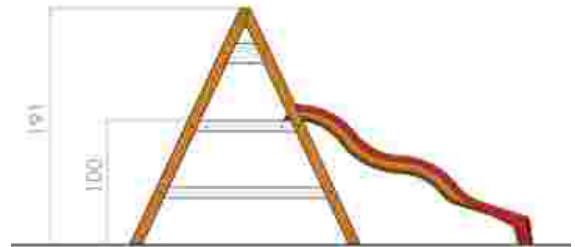

Tobogan LKK01-173

Dimensiuni: 324 cm x 76 cm
Spatiu de siguranță: 647 cm x 376 cm
Grupa de vârstă: 3-12 ani
Înălțime maximă de cadere: 100 cm

LKK01-173
Pret: 447 € + TVA