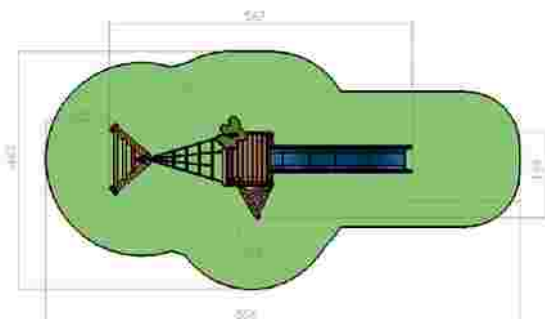

Ansamblu de joacă LKG3257

Dimensiuni: 567 cm x 159 cm
Spatiu de siguranță: 886 cm x 443 cm
Grupa de vârstă: 3-12 ani
Înălțime maximă de cadere: 150 cm

LKG3257
Pret: 1.236 € + TVA