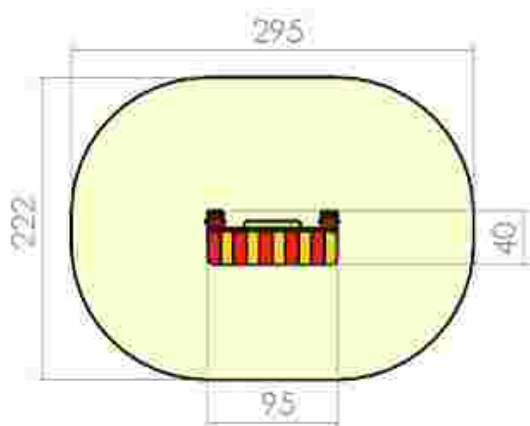

Joc interactiv “piata” LKIG2-226

Dimensiuni: 95 cm x 40 cm
Spațiu de siguranță: 222 cm x 295 cm

LKIG2-226
Pret: 188 € + TVA