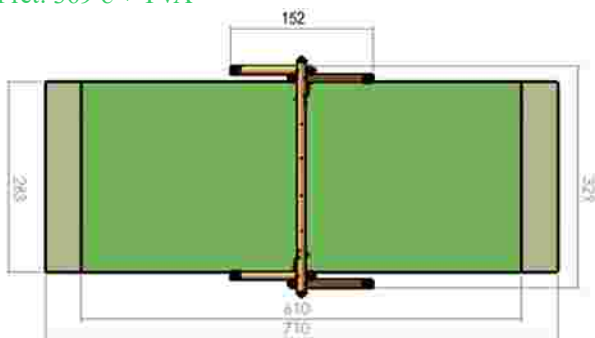

Leagan doua locuri LKL10-C97

Dimensiuni: 283 cm x 152 cm
Spatiu de siguranță: 329 cm x 710 cm
Grupa de vârstă: 3-12 ani
Înălțime maximă de cadere: 100 cm

LKL10-C97
Pret: 369 € + TVA