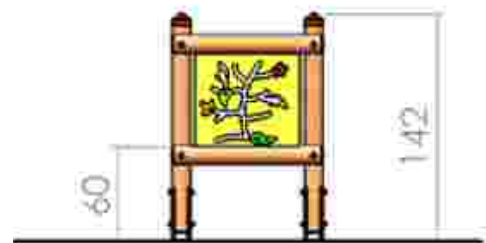

Pret: 106 € + TVA pret pe bucata

Joc interactiv “caderea frunzelor” LKIG1-247

Dimensiuni: 95 cm x 24 cm
Spatiu de siguranță: 222 cm x 295 cm

LKIG1-247
Pret: 188 € + TVA

Joc interactiv “lumea animalelor” LKIG2-1049