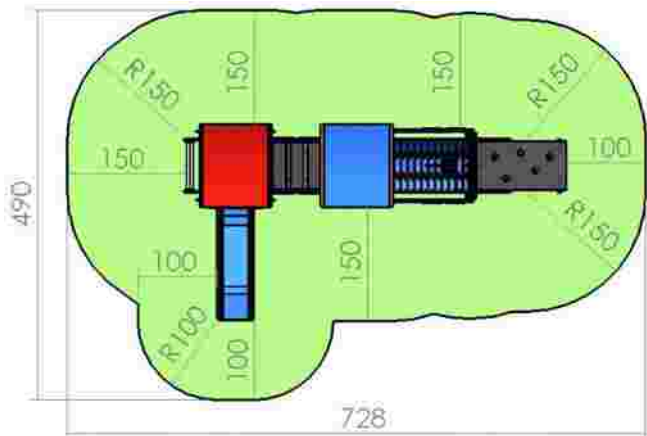

GRUPA DE VARSTA 2-6 ANI

Ansambluri de joaca

Ansamblu de joacă LKKD5775

Dimensiuni: 240 cm x 478 cm
 Spațiu de siguranță: 490 cm x 725 cm
 Grupa de vârstă: 2-6 ani
 Înălțime maximă de cădere: 85 cm

LKKD5775

Pret: 1.682 € + TVA

Ansamblu de joacă LKKD8166

Dimensiuni: 244 cm x 283 cm
 Spațiu de siguranță: 494 cm x 558 cm
 Grupa de vârstă: 2-6 ani
 Înălțime maximă de cădere: 85 cm

LKKD8166

Pret: 1.335 € + TVA

Ansamblu de joacă LKKD8285