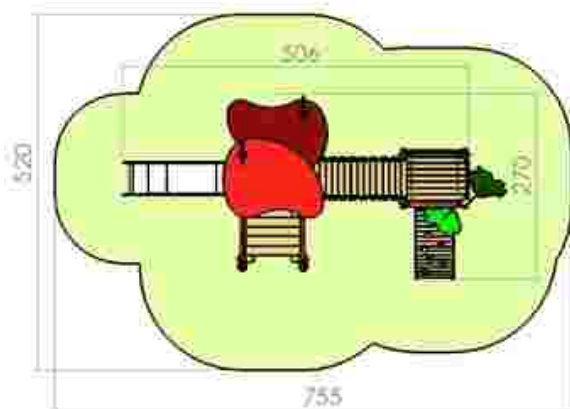

Grupa de vârstă: 3-12 ani

Înălțime maximă de cadere: 150 cm

LKG5524

Pret: 2.221 € + TVA

Ansamblu de joacă LKG5647

Dimensiuni: 680 cm x 575 cm

Spatiu de siguranță: 886 cm x 925 cm

Grupa de vârstă: 3-12 ani

Înălțime maximă de cadere: 150 cm

LKG5647

Pret: 3.362 € + TVA

Ansamblu de joacă LKG5731

Dimensiuni: 506 cm x 270 cm
 Spatiu de siguranta: 755 cm x 520 cm
 Grupa de vârstă: 3-12 ani
 Înălțime maximă de cadere: 100 cm

LKG5731
 Pret: 2.185 € + TVA

Ansamblu de joacă LKG5984

Dimensiuni: 555 cm x 446 cm
 Spatiu de siguranta: 792 cm x 747 cm
 Grupa de vârstă: 3-12 ani
 Înălțime maximă de cadere: 150 cm

LKG5984
 Pret: 3.849 € + TVA

Ansamblu de joacă LKG6061

Spatiu de siguranță: 744 cm x 1074 cm
Grupa de vârstă: 3-12 ani
Înălțime maximă de cadere: 150 cm

LKG6061
Pret: 3.882 € + TVA

Ansamblu de joacă LKG6276

Dimensiuni: 211 cm x 380 cm
Spatiu de siguranță: 489 cm x 630 cm
Grupa de vârstă: 3-12 ani
Înălțime maximă de cadere: 150 cm