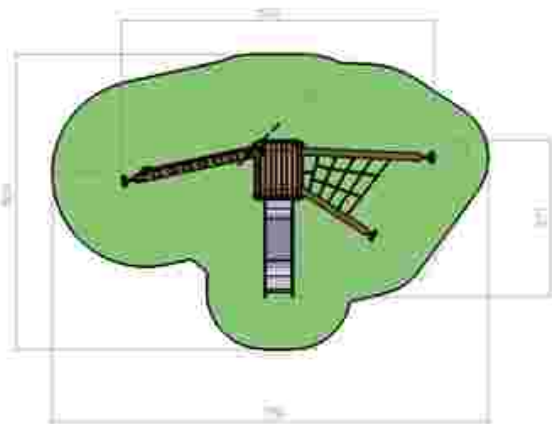

Ansamblu de joacă LKG1448

Dimensiuni: 538 cm x 271 cm
Spațiu de siguranță: 750 cm x 509 cm
Grupă de vârstă: 3-12 ani
Înălțime maximă de cadere: 100 cm

LKG1448
Pret: 961 € + TVA