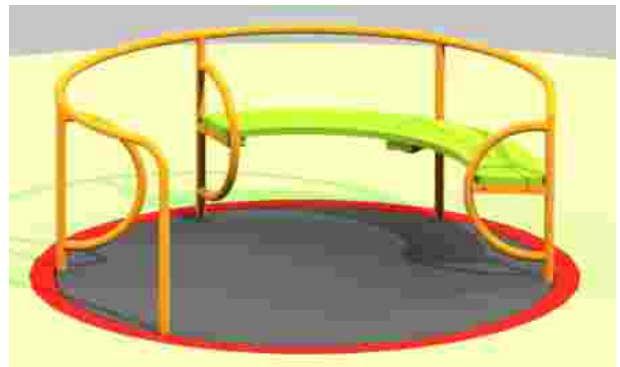

Carusel LKE1823

Dimensiuni echipament: 177 cm x 177 cm
Spațiu de siguranță: 577 cm x 577 cm
Înălțime echipament: 62 cm
Înălțimea scaunului: 34 cm
Înălțime maximă de cadere: 62 cm
Grupa de vârstă: 3-12 ani

LKE1823
Pret: 785 € + TVA