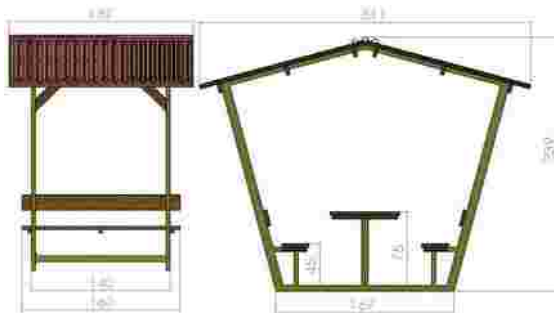

Foisor LKP1151

Dimensiuni echipament: 311 cm x 187 cm x 239 cm

Dimensiuni masa: 140 cm x 75 cm h

Dimensiuni banca: 140 cm x 45 cm h

LKP1151

Pret: 536 € + TVA