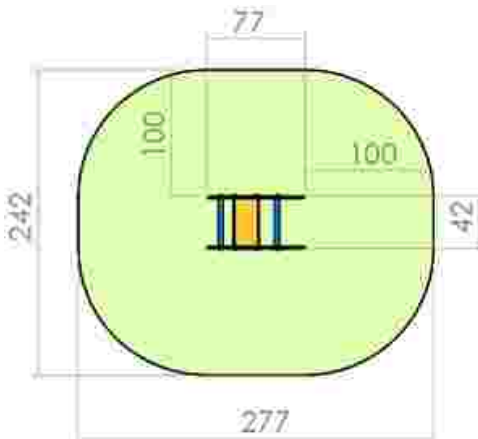

Balansoar pe arc avion LKA01-918

Dimensiuni: 77 cm x 42 cm
Spațiu de siguranță: Ø250 cm
Grupa de vârstă: 0-6 ani
Înălțime maximă de cadere: 38 cm

LKA01-918
Pret: 204 € + TVA