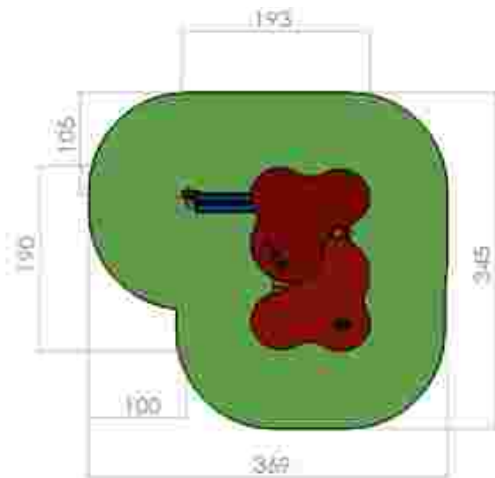

Casuta joaca LKB1349

Dimensiuni: 193 cm x 190 cm
Spatiu de siguranta: 369 cm x 345 cm
Grupa de vârstă: sub 12 ani

LKB1349
Pret: 645 € + TVA