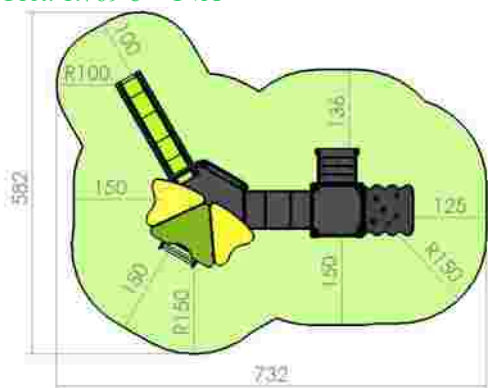

Ansamblu de joacă LKKD2369

Dimensiuni: 507 cm x 332 cm
Spațiu de siguranță: 582 cm x 732 cm
Grupă de vârstă: 3-12 ani
Înălțime maximă de cadere: 100 cm

LKKD2369
Pret: 1.769 € + TVA