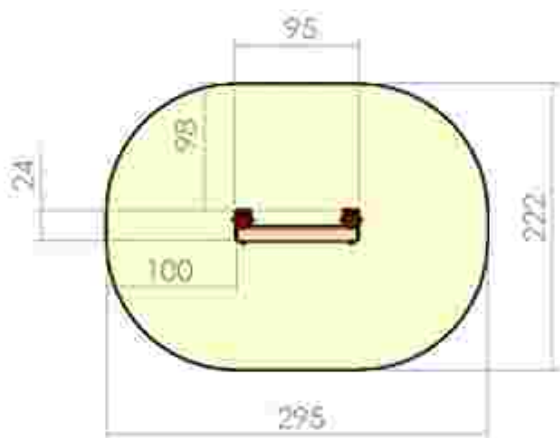

Joc interactiv "maimuța" LKIG2-1373

Dimensiuni: 95 cm x 24 cm
Spatiu de siguranță: 222 cm x 295 cm

LKIG2-1373
Pret: 151 € + TVA