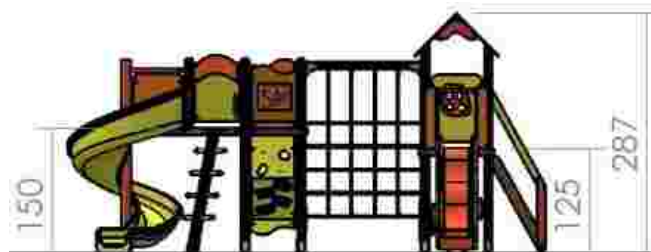

Ansamblu de joacă LKKD2226

Dimensiuni: 370 cm x 571 cm
Spațiu de siguranță: 670 cm x 804 cm
Grupa de vârstă: 3-12 ani
Înălțime maximă de cadere: 150 cm

LKKD2226
Pret: 2.677 € + TVA