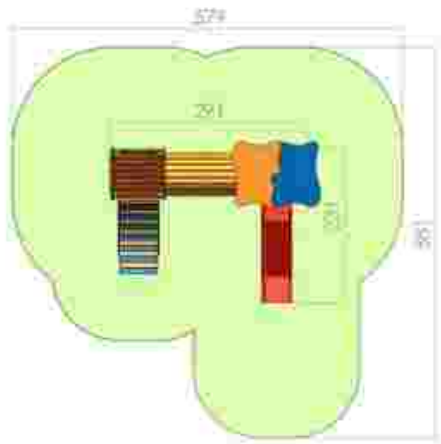

Ansamblu de joacă LKM0744

Dimensiuni: 291 cm x 231 cm
Spatiu de siguranță: 579 cm x 581 cm
Grupa de vârstă: sub 3 ani
Înălțime maximă de cadere: 60 cm

LKM0744
Pret: 1.188 € + TVA