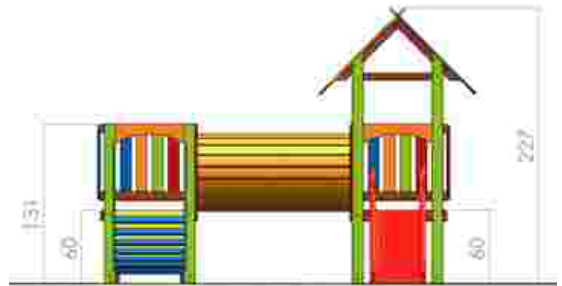

Ansamblu de joacă LKM0744

Dimensiuni: 291 cm x 231 cm
Spatiu de siguranță: 579 cm x 581 cm
Grupa de vârstă: sub 3 ani
Înălțime maximă de cadere: 60 cm

LKM0744
Pret: 1.188 € + TVA