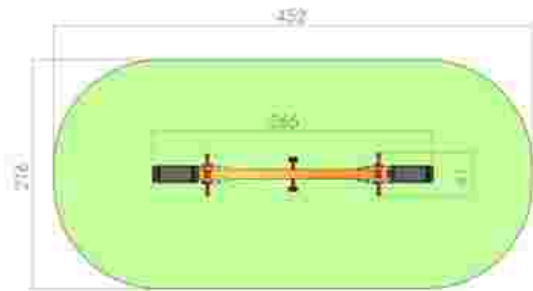

Baia Mare, Romania, Bd.Unirii 16, ap.17, Camera de Comerț MM, +4 0362 808042, 0751 188 222, 0751 188 223
management@loftrek.ro, www.loftrek.ro, www.tzontzoevents.ro, www.tzontzo.ro

Balansoar LKB0224

Dimensiuni: 265 cm x 41 cm
Spatiu de siguranță: 452 cm x 216 cm
Grupa de vârstă: 3-12 ani
Înălțime maximă de cadere: 100 cm

LKB0224
Pret: 231 € + TVA