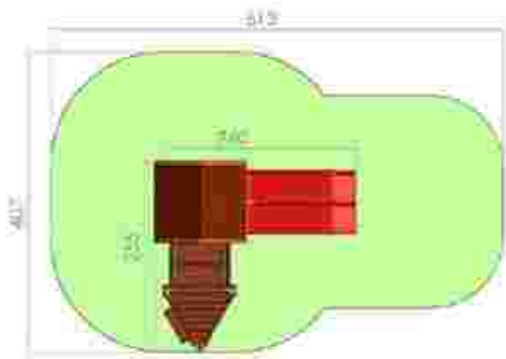

Ansamblu de joacă pentru copii cu dizabilități LKKI171

Dimensiuni: 260 cm x 255 cm
Spațiu de siguranță: 613 cm x 407 cm
Grupa de vârstă: 3-12 ani
Înălțime maximă de cadere: 85 cm

LKKI171
Pret: 1.129 € + TVA