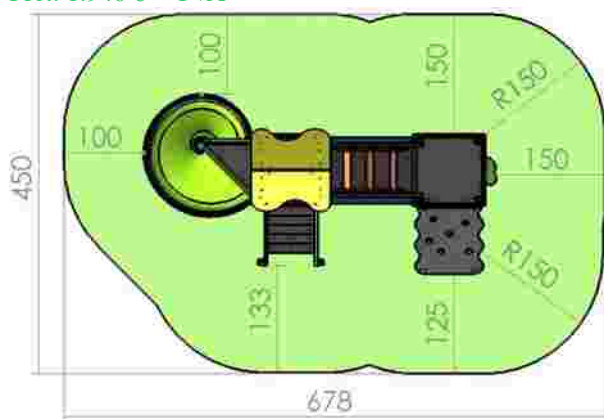

Ansamblu de joacă LKKD2188

Dimensiuni: 225 cm x 428 cm
Spațiu de siguranță: 450 cm x 678 cm
Grupa de vârstă: 3-12 ani
Înălțime maximă de cadere: 150 cm

LKKD2188
Pret: 1.946 € + TVA