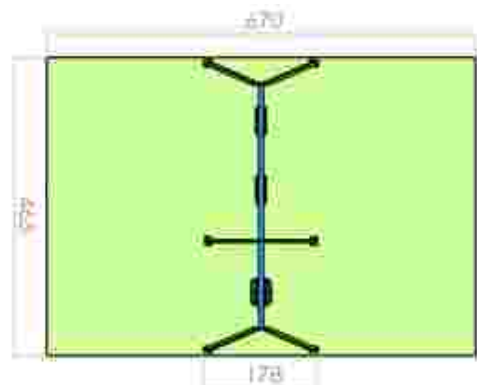

Leagan trei locuri LKL12-C+K97

Dimensiuni: 178 cm x 465 cm
Spatiu de siguranță: 670 cm x 465 cm
Grupa de vârstă: 0-12 ani
Înălțime maximă de cadere: 100 cm

LKL12-C+K97
Pret: 423 € + TVA