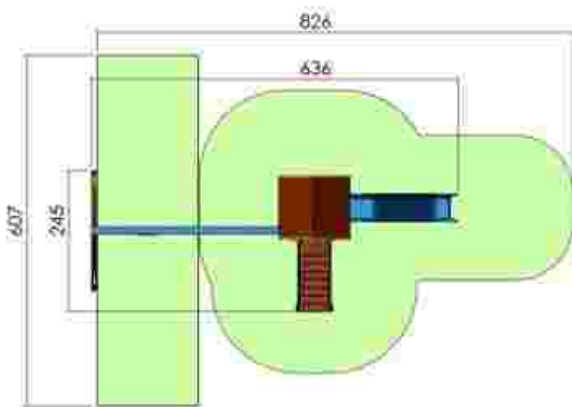

Ansamblu de joacă LKK07-249

Dimensiuni: 636 cm x 245 cm
Spatiu de siguranta: 826 cm x 607 cm
Grupa de vârstă: 3-12 ani
Înălțime maximă de cadere: 125 cm

LKK07-249
Pret: 1.154 € + TVA