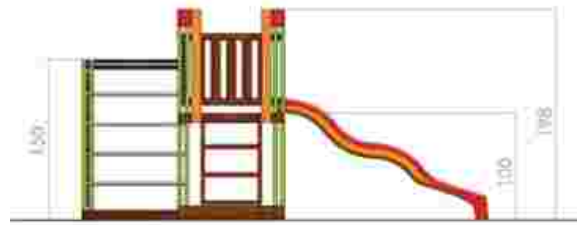

Tobogan cu cataratoare LKK2686

Dimensiuni: 381 cm x 254 cm
Spatiu de siguranță: 731 cm x 533 cm
Grupa de vârstă: 3-12 ani
Înălțime maximă de cadere: 150 cm

LKK2686
Pret: 932 € + TVA