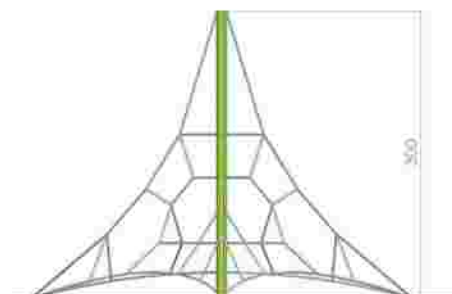

Cataratoare LKC0130

Dimensiuni: 399 cm x 345 cm
Spatiu de siguranță: 528 cm x 466 cm
Grupa de vârstă: 3-12 ani
Înălțime maximă de cadere: 60 cm

LKC0130
Pret: 590 € + TVA