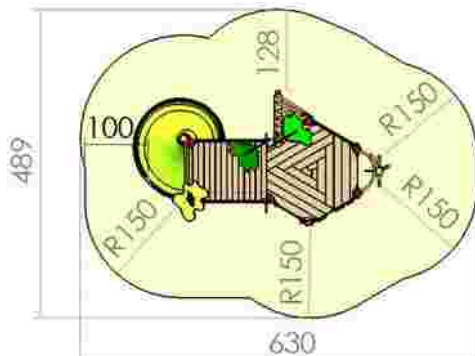

LKG5731
 Pret: 2.185 € + TVA

Ansamblu de joacă LKG5984

Dimensiuni: 555 cm x 446 cm
 Spatiu de siguranta: 792 cm x 747 cm
 Grupa de vârstă: 3-12 ani
 Înălțime maximă de cadere: 150 cm

LKG5984
 Pret: 3.849 € + TVA

Ansamblu de joacă LKG6061

Spatiu de siguranță: 744 cm x 1074 cm
Grupa de vârstă: 3-12 ani
Înălțime maximă de cadere: 150 cm

LKG6061
Pret: 3.882 € + TVA

Ansamblu de joacă LKG6276

Dimensiuni: 211 cm x 380 cm
Spatiu de siguranță: 489 cm x 630 cm
Grupa de vârstă: 3-12 ani
Înălțime maximă de cadere: 150 cm

LKG6276
Pret: 2.343 € + TVA

Ansamblu de joacă LKK1929

Dimensiuni: 573 cm x 301 cm
Spatiu de siguranță: 771 cm x 564 cm
Grupa de vârstă: 3-12 ani
Înălțime maximă de cadere: 150 cm

LKK1929
Pret: 2.746 € + TVA

Dimensiuni: 302 cm x 195 cm
Spatiu de siguranță: 652 cm x 448 cm
Grupa de vârstă: 3-12 ani
Înălțime maximă de cadere: 100 cm

LKK06-144
Pret: 843 € + TVA

Ansamblu de joacă LKK06-230

Dimensiuni: 310 cm x 223 cm
Spatiu de siguranță: 660 cm x 479 cm
Grupa de vârstă: 3-12 ani
Înălțime maximă de cadere: 125 cm