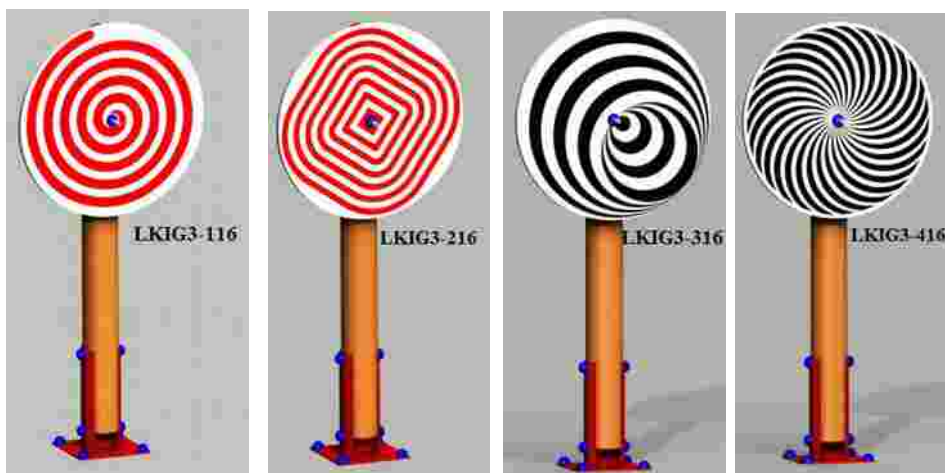

LKKI524
Pret: 5.224 € + TVA

JOCURI INTERACTIVE

Joc telefon LK14

Dimensiuni: 27 cm x 58 cm
Spatiu de siguranță: 100 cm x 100 cm
Grupa de vârstă: 3-12 ani

LK14
Pret: 224 € + TVA

Tron și ciupercute

Dimensiuni: 83 cm x 57 cm
Înălțime tron: 153 cm
Înălțime sezut tron: 60 cm

LK92A scaun
Pret: 171 € + TVA

LK92B scaunel
Pret: 21 € + TVA

Joc iluzie optica

LKIG3-116, LKIG3-216, LKIG3-316, LKIG3-416

Dimensiuni: Ø63 cm x 24 cm

Spatiu de siguranta: Ø200 cm

Grupa de vârstă: sub 12 ani

LKIG3-116, LKIG3-216, LKIG3-316, LKIG3-416

Pret: 106 € + TVA pret pe bucata

Joc interactiv “caderea frunzelor” LKIG1-247

Dimensiuni: 95 cm x 24 cm
Spatiu de siguranță: 222 cm x 295 cm

LKIG1-247
Pret: 188 € + TVA

Joc interactiv “lumea animalelor” LKIG2-1049