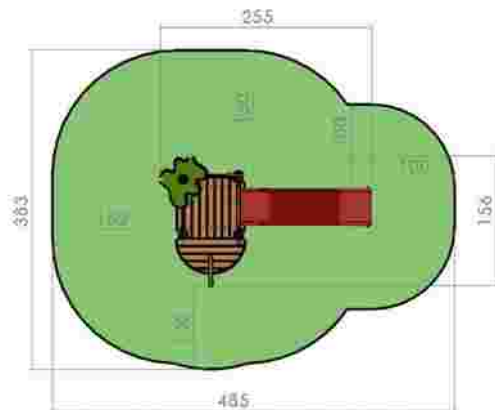

Ansamblu de joacă LKM0343

Dimensiuni: 253 cm x 155 cm
 Spațiu de siguranță: 484 cm x 382 cm
 Grupă de vârstă: sub 3 ani
 Înălțime maximă de cadere: 60 cm

LKM0343
 Pret: 516 € + TVA

GRUPA DE VARSTA 1-6 ANI

Ansambluri de joaca

Ansamblu de joacă LKG1637

Dimensiuni: 521 cm x 600 cm
Spatiu de siguranță: 721 cm x 790 cm
Grupa de vârstă: 1-6 ani
Înălțime maximă de cadere: 85 cm

LKG1637
Pret: 2.722 € + TVA

Ansamblu de joacă LKG1762

Dimensiuni: 255 cm x 156 cm
Spatiu de siguranță: 485 cm x 383 cm
Grupa de vârstă: 1-6 ani
Înălțime maximă de cadere: 60 cm

LKG1762
Pret: 540 € + TVA

Ansamblu de joacă LKG1824

Dimensiuni: 252 cm x 136 cm
Spatiu de siguranță: 479 cm x 382 cm
Grupa de vârstă: 1-6 ani
Înălțime maximă de cadere: 60 cm

Dimensiuni: 277 cm x 224 cm
Spatiu de siguranță: 485 cm x 450 cm
Grupa de vârstă: 1-6 ani
Înălțime maximă de cadere: 60 cm

LKG2043
Pret: 980 € + TVA

Ansamblu de joacă LKG2154

Dimensiuni: 258 cm x 351 cm
Spatiu de siguranță: 508 cm x 553 cm
Grupa de vârstă: 1-6 ani
Înălțime maximă de cadere: 80 cm