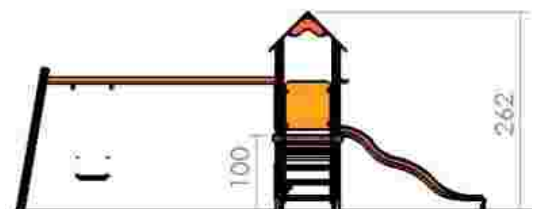

Ansamblu de joacă LKKD0222

Dimensiuni: 619 cm x
Spațiu de siguranță: 670 cm x 719 cm
Grupa de vârstă: 3-12 ani
Înălțime maximă de cadere: 100 cm

LKKD0222
Pret: 953 € + TVA