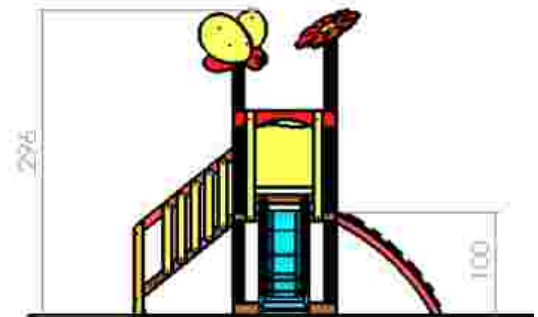

Ansamblu de joacă LKK0421

Dimensiuni: 298 cm x 301 cm
Spațiu de siguranță: 508 cm x 652 cm
Grupa de vârstă: 3-12 ani
Înălțime maximă de cadere: 100 cm

LKK0421
Pret: 980 € + TVA