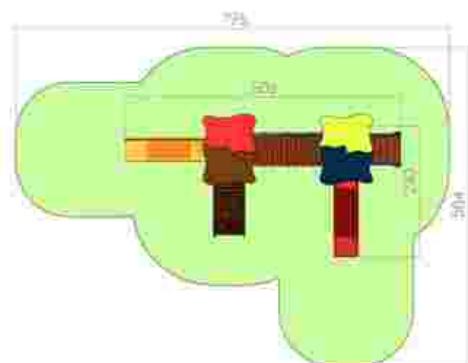

Ansamblu de joacă LKD07-195

Dimensiuni: 506 cm x 240 cm
Spațiu de siguranță: 795 cm x 584 cm
Grupa de vârstă: 2-6 ani
Înălțime maximă de cadere: 85 cm

LKD07-195
Pret: 1.582 € + TVA