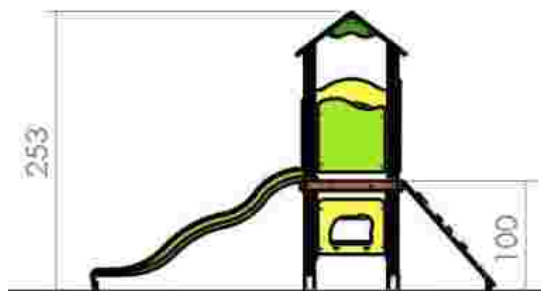

Ansamblu de joacă LKKD0525

Dimensiuni: 168 cm x 362 cm
Spațiu de siguranță: 464 cm x 587 cm
Grupă de vârstă: 3-12 ani
Înălțime maximă de cadere: 100 cm

LKKD0525
Pret: 912 € + TVA