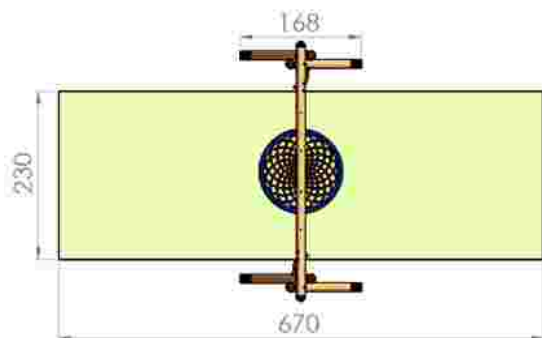

Leagan cuib LKL10-G93

Dimensiuni: 168 cm x 230 cm
Spațiu de siguranță: 230 cm x 670 cm
Grupă de vârstă: 0-12 ani
Înălțime maximă de cadere: 100 cm

LKL10-G93
Pret: 642 € + TVA