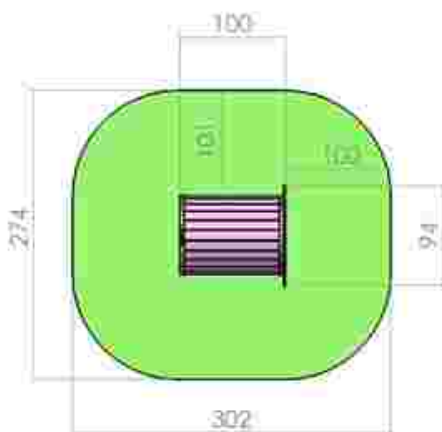

Ansamblu de joacă LKT2916

Dimensiuni: 100 cm x 94 cm
Spațiu de siguranță: 302 cm x 274 cm
Grupa de vârstă: 2-6 ani

LKT2916
Pret: 324 € + TVA