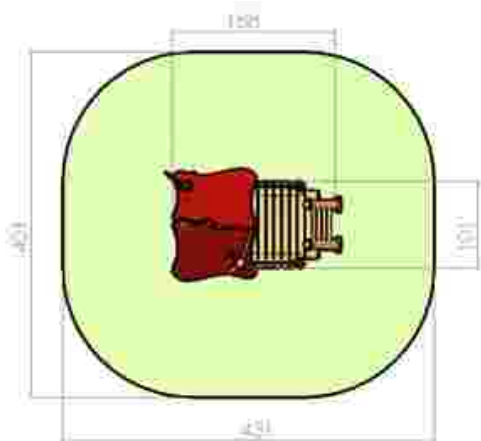

Casuta joaca LKB1524

Dimensiuni: 188 cm x 101 cm
Spatiu de siguranta: 431 cm x 401 cm
Grupa de vârstă: 0-12 ani
Înălțime maxima de cadere: 60 cm

LKB1524
Pret: 767 € + TVA