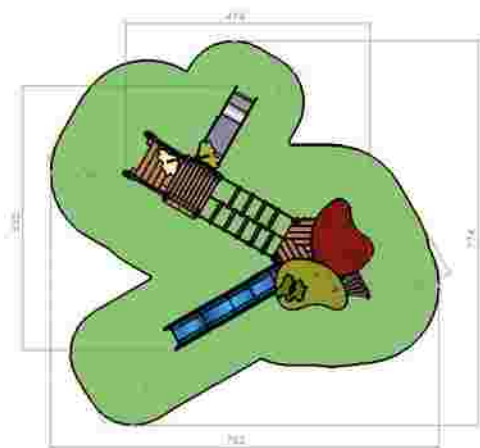

Ansamblu de joacă LKG4526

Dimensiuni: 493 cm x 532 cm
Spatiu de siguranță: 783 cm x 774 cm
Grupa de vârstă: 3-12 ani
Înălțime maximă de cadere: 150 cm

LKG4526
Pret: 2.817 € + TVA