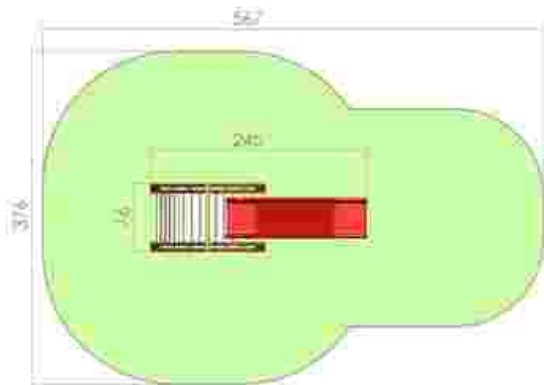

Tobogan LKM0894

Dimensiuni: 245 cm x 76 cm
Spațiu de siguranță: 567 cm x 376 cm
Grupa de vârstă: sub 3 ani
Înălțime maximă de cadere: 60 cm

LKM0894
Pret: 326 € + TVA