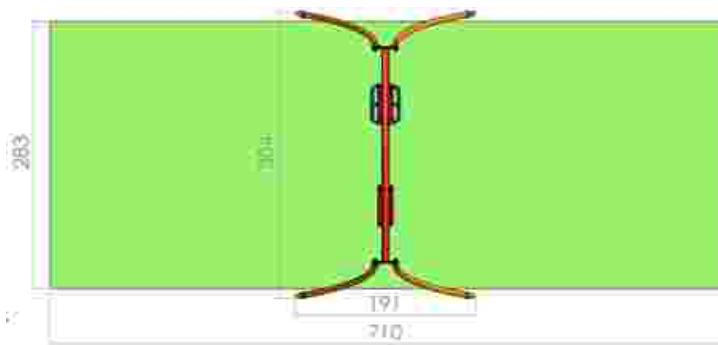

Leagan doua locuri LKL04-C+K46

Dimensiuni: 191 cm x 304 cm
Spatiu de siguranta: 710 cm x 283 cm
Grupa de vârstă: sub 3 ani și peste 3 ani
Înălțime maxima de cadere: 125 cm

LKL04-C+K46
Pret: 328 € + TVA