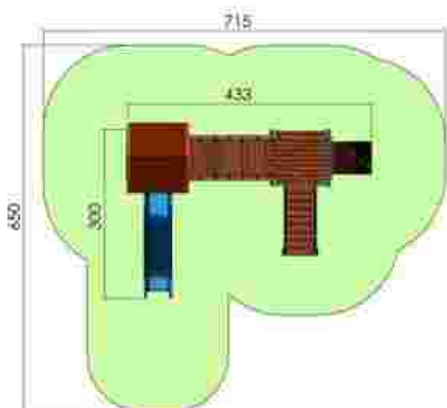

Ansamblu de joacă LKK13-285

Dimensiuni: 433 cm x 300 cm
Spatiu de siguranță: 715 cm x 650 cm
Grupa de vârstă: 3-12 ani
Înălțime maximă de cădere: 125 cm

LKK13-285
Pret: 1.738 € + TVA