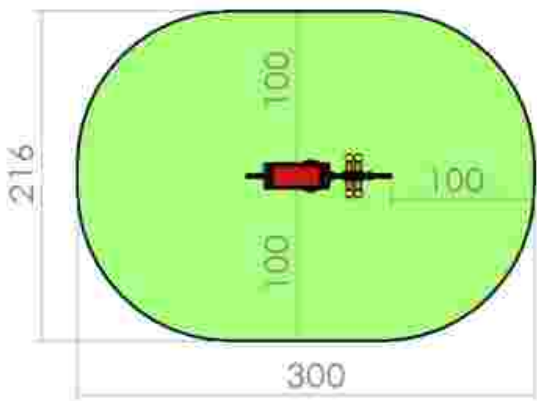

Balansoar pe arc dragon LKA02-1348

Dimensiuni: 16 cm x 100 cm
Spațiu de siguranță: 300 cm x 216 cm
Grupa de vârstă: 3-12 ani
Înălțime maximă de cadere: 58 cm

LKA02-1348
Pret: 222 € + TVA