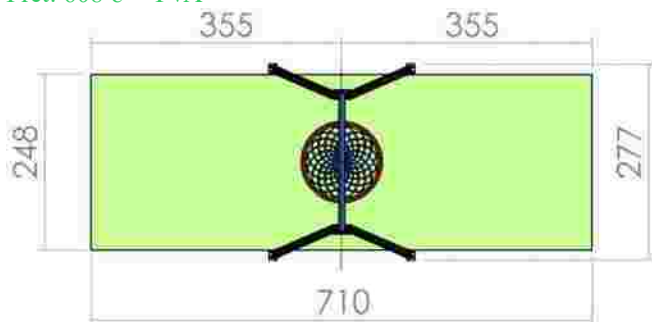

Leagan doua locuri LKL19-G51

Dimensiuni: 277 cm x
Spatiu de siguranta: 710 cm x 248 cm
Grupa de vârstă: 3-12 ani
Înălțime maximă de cadere: 125 cm

LKL19-G51
Pret: 608 € + TVA