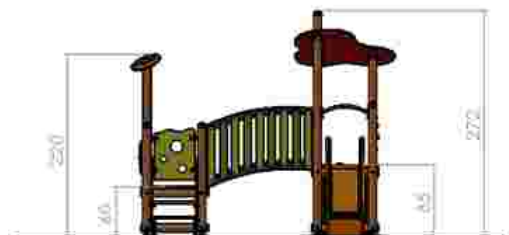

Dimensiuni: 399 cm x 279 cm
 Spațiu de siguranță: 656 cm x 463 cm
 Grupa de vârstă: 1-6 ani
 Înălțime maximă de cadere: 85 cm

LKG2670
 Pret: 1.348 € + TVA

Ansamblu de joacă LKG2989

Dimensiuni: 287 cm x 348 cm
 Spațiu de siguranță: 588 cm x 538 cm
 Grupa de vârstă: 1-6 ani
 Înălțime maximă de cadere: 85 cm

LKG2989
 Pret: 1.455 € + TVA

Ansamblu de joacă LKG2759

Dimensiuni: 201 cm x 294 cm
Spatiu de siguranță: 471 cm x 490 cm
Grupa de vârstă: 1-6 ani
Înălțime maximă de cadere: 60 cm

LKG2759
Pret: 917 € + TVA