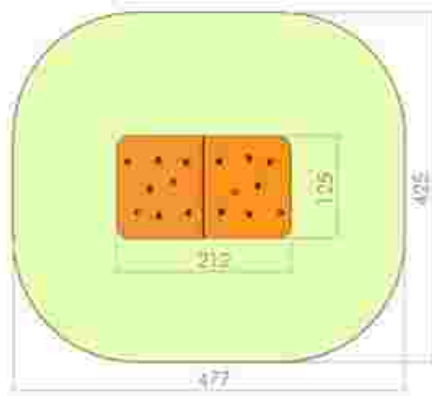

Casuta joaca și cațarare LKB0796

Dimensiuni: 212 cm x 125 cm
Spatiu de siguranță: 477 cm x 425 cm
Grupa de vârstă: sub 12 ani
Înălțime maximă de cadere: 150 cm

LKB0796
Pret: 468 € + TVA