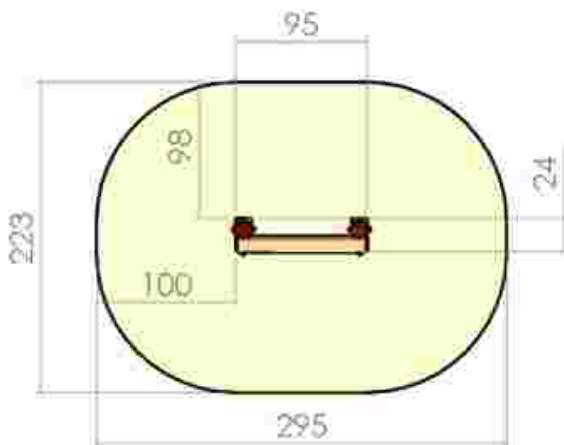

Joc interactiv “lumea animalelor” LKIG2-1049

Dimensiuni: 95 cm x 24 cm
Spatiu de siguranță: 223 cm x 295 cm

LKIG2-1049
Pret: 188 € + TVA