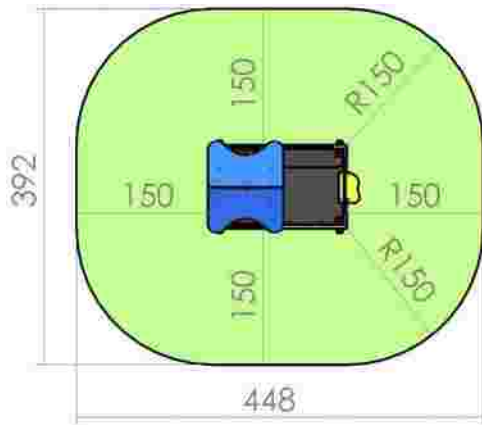

Ansamblu de joacă LKKD6173

Dimensiuni: 92 cm x 148 cm
 Spațiu de siguranță: 392 cm x 448 cm
 Grupă de vârstă: sub 3 ani
 Înălțime maximă de cadere: 10 cm

LKKD6173
 Pret: 543 € + TVA

Ansamblu de joacă LKKD6222