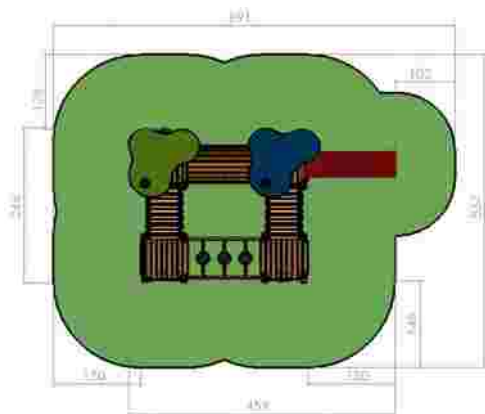

Ansamblu de joacă LKG4062

Dimensiuni: 459 cm x 266 cm
Spațiu de siguranță: 691 cm x 537 cm
Grupa de vârstă: 1-6 ani
Înălțime maximă de cadere: 60 cm

LKG4062
Pret: 2.247 € + TVA