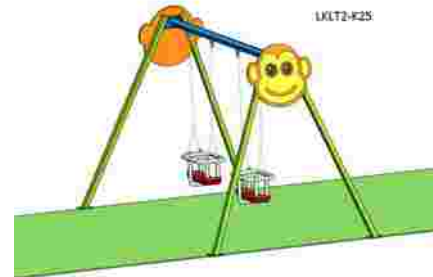

Leagan doua locuri

**LKLT1-K25, LKLT2-K25, LKLT3-K25,
LKLT4-K25, LKLT5-K25**

Dimensiuni: 178 cm x 296 cm
Spatiu de siguranta: 670 cm x 296 cm
Grupa de vârstă: sub 3 ani
Înălțime maximă de cadere: 100 cm

Pret: 430 € + TVA