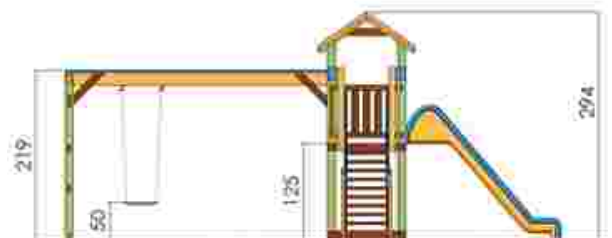

Ansamblu de joacă LKK07-249

Dimensiuni: 636 cm x 245 cm
Spatiu de siguranta: 826 cm x 607 cm
Grupa de vârstă: 3-12 ani
Înălțime maximă de cadere: 125 cm

LKK07-249
Pret: 1.154 € + TVA