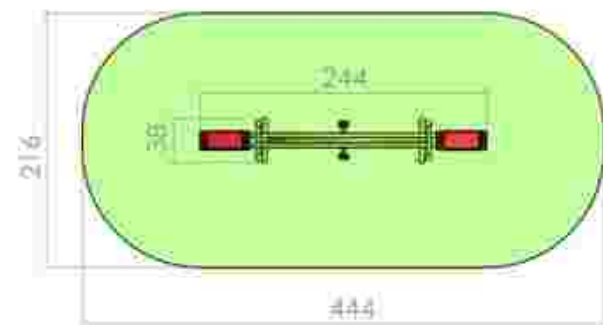

Balansoar LKB0485

Dimensiuni: 244 cm x 38 cm
Spatiu de siguranță: 216 cm x 444 cm
Grupa de vârstă: 3-12 ani
Înălțime maximă de cadere: 80 cm

LKB0485
Pret: 219 € + TVA