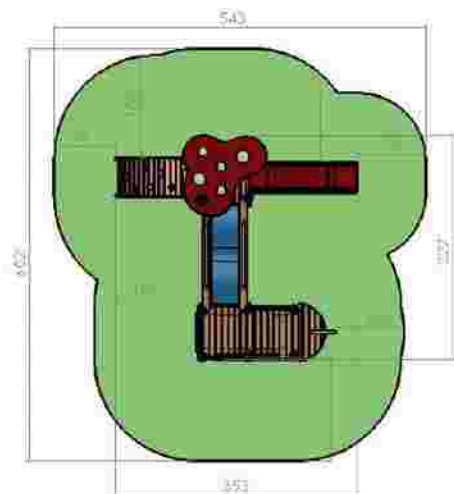

Ansamblu de joacă LKG3053

Dimensiuni: 327 cm x 353 cm
Spatiu de siguranță: 543 cm x 602 cm
Grupa de vârstă: 1-6 ani
Înălțime maximă de cadere: 85 cm

LKG3053
Pret: 1.655 € + TVA