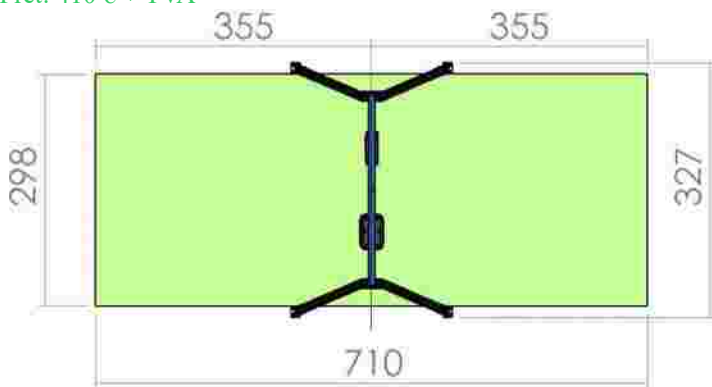

Leagan doua locuri LKL19-C+K95

Dimensiuni: 327 cm x
Spatiu de siguranta: 710 cm x 298 cm
Grupa de vârstă: 0-12 ani
Înălțime maximă de cadere: 125 cm

LKL19-C+K95
Pret: 410 € + TVA