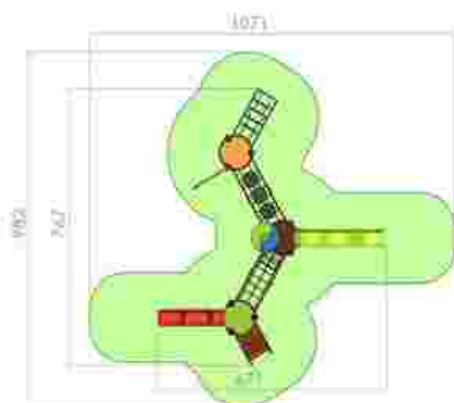

Ansamblu de joacă LKKM1210

Dimensiuni: 671 cm x 767 cm
Spatiu de siguranță: 1071 cm x 982 cm
Grupa de vârstă: 3-12 ani
Înălțime maximă de cadere: 150 cm

LKKM1210
Pret: 3.238 € + TVA