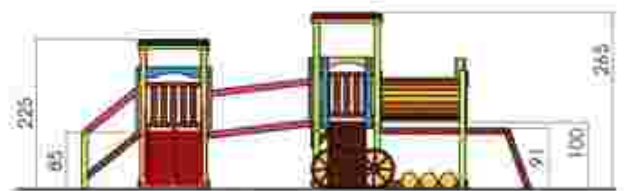

Ansamblu de joacă LKT0381

Dimensiuni: 675 cm x 263 cm
Spatiu de siguranță: 902 cm x 613 cm
Grupa de vârstă: 3-12 ani
Înălțime maximă de cadere: 100 cm

LKT0381
Pret: 2.652 € + TVA