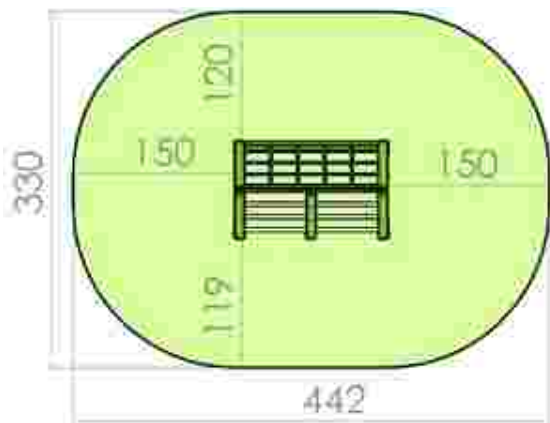

Cataratoare LKC02-181

Dimensiuni: 91 cm x 142 cm
Spațiu de siguranță: 330 cm x 442 cm
Grupa de vârstă: 3-12 ani
Înălțime maximă de cadere: 100 cm

LKC02-181
Pret: 263 € + TVA