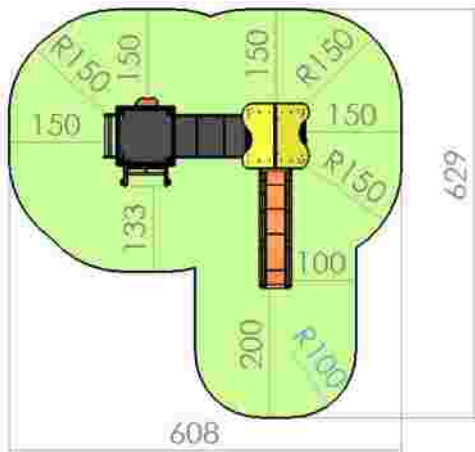

Dimensiuni: 278 cm x 302 cm
 Spațiu de siguranță: 528 cm x 586 cm
 Grupă de vârstă: 3-12 ani
 Înălțime maximă de cadere: 100 cm

LKKD1693
 Pret: 1.421 € + TVA

Ansamblu de joacă LKKD1730

Dimensiuni: 279 cm x 308 cm
 Spațiu de siguranță: 608 cm x 629 cm
 Grupa de vârstă: 3-12 ani
 Înălțime maximă de cadere: 125 cm

LKKD1730
 Pret: 1.518 € + TVA

Ansamblu de joacă LKKD1848

Dimensiuni: 279 cm x 413 cm
 Spațiu de siguranță: 629 cm x 694 cm
 Grupa de vârstă: 3-12 ani
 Înălțime maximă de cadere: 125 cm

LKKD18
 Pret: 1.555 € + TVA