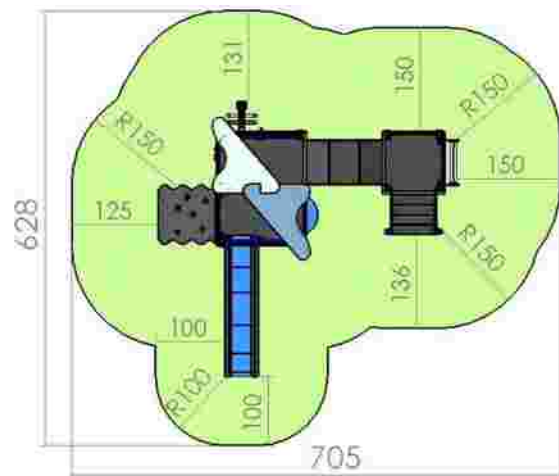

Ansamblu de joacă LKKD2087

Dimensiuni: 397 cm x 430 cm
Spațiu de siguranță: 628 cm x 705 cm
Grupă de vârstă: 3-12 ani
Înălțime maximă de cădere: 150 cm

LKKD2087
Pret: 1.811 € + TVA