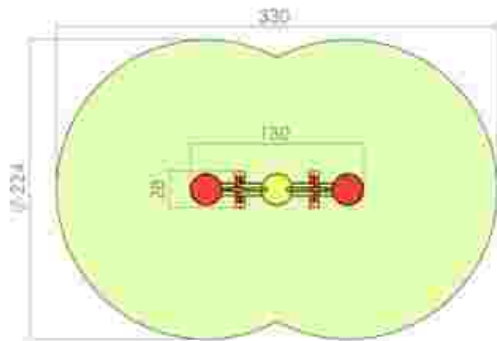

Balansoar pe arc doua locuri puiori LKA02-782

Dimensiuni: 130 cm x 28 cm
 Spatiu de siguranta: 330 cm x 224 cm
 Grupa de vârstă: 3-12 ani
 Înălțime maximă de cadere: 40 cm

LKA02-782
 Pret: 236 € + TVA

Balansoar pe arc doua locuri girafa LKA02-844