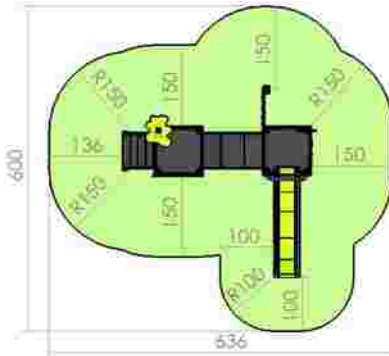

Dimensiuni: 350 cm x 350 cm
 Spațiu de siguranță: 600 cm x 636 cm
 Grupa de vârstă: 2-6 ani
 Înălțime maximă de cadere: 100 cm

LKKD8672
 Pret: 1.362 € + TVA

Tobogan ciupercuta LKKD9614

Dimensiuni: 297 cm x 87 cm
 Spațiu de siguranță: 533 cm x 391 cm
 Grupa de vârstă: 2-6 ani
 Înălțime maximă de cadere: 85 cm