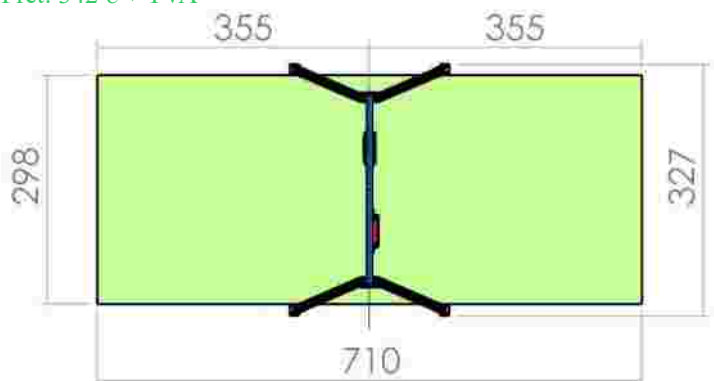

Leagan doua locuri LKL19-C99

Dimensiuni: 327 cm x
Spatiu de siguranta: 710 cm x 298 cm
Grupa de vârstă: 3-12 ani
Înălțime maximă de cadere: 125 cm

LKL19-C99
Pret: 342 € + TVA