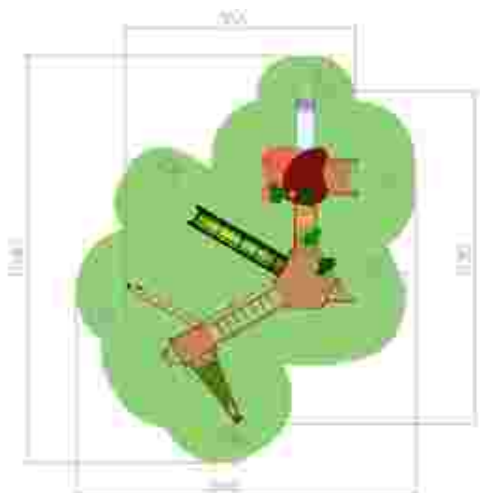

Ansamblu de joacă LKG1389

Dimensiuni: 850 cm x 586 cm
Spațiu de siguranță: 1040 cm x 866 cm
Grupa de vârstă: 3-12 ani
Înălțime maximă de cadere: 150 cm

LKG1389
Pret: 4.080 € + TVA