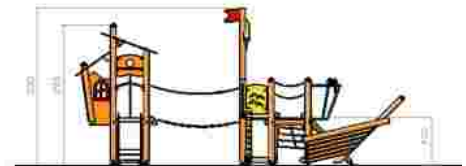

Ansamblu de joacă LKG0535

Dimensiuni: 687 cm x 538 cm
Spatiu de siguranță: 978 cm x 747 cm
Grupa de vârstă: 3-12 ani
Înălțime maximă de cadere: 100 cm

LKG0535
Pret: 2.684 € + TVA