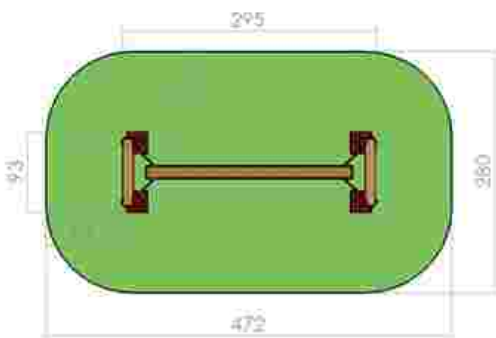

Pod mobil LKCG2734

Dimensiuni: 295 cm x 93 cm
Spațiu de siguranță: 472 cm x 280 cm
Grupă de vârstă: 1-6 ani
Înălțime maximă de cadere: 30 cm

LKCG2734
Pret: 270 € + TVA