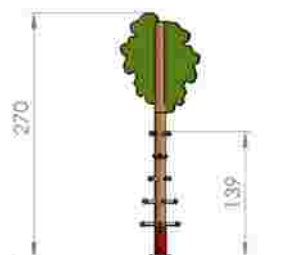

Cataratoare LKCG3019

Dimensiuni: 270 cm inaltime
Spatiu de siguranta: Ø 312 cm
Grupa de vârsta: 1-6 ani
Înaltime maxima de cadere: 139 cm

LKCG3019
Pret: 191 € + TVA