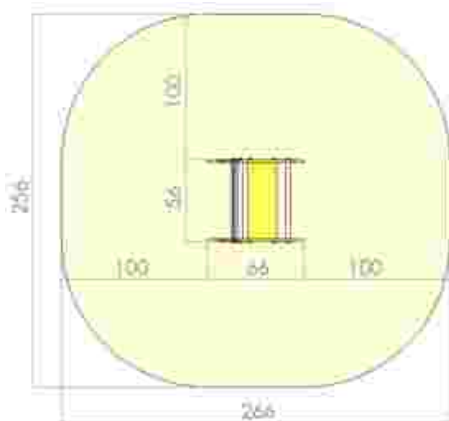

Balansoar pe arc pestisor LKA01-587

Dimensiuni: 66 cm x 56 cm
Spatiu de siguranță: 256 cm x 266 cm
Grupa de vârstă: 0-6 ani
Înălțime maximă de cadere: 38 cm

LKA01-587
Pret: 219 € + TVA