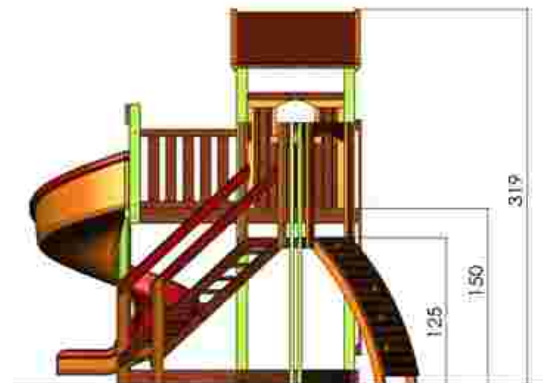

Ansamblu de joacă LKK1121

Dimensiuni: 331 cm x 296 cm
Spatiu de siguranță: 549 cm x 522 cm
Grupa de vârstă: 3-12 ani
Înălțime maximă de cadere: 150 cm

LKK1121
Pret: 1.915 € + TVA