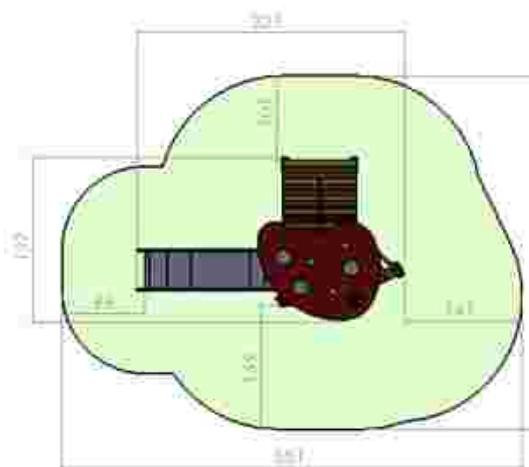

Ansamblu de joacă LKG0326

Dimensiuni: 321 cm x 197 cm
Spațiu de siguranță: 551 cm x 424 cm
Grupa de vârstă: 3-12 ani
Înălțime maximă de cadere: 100 cm

LKG0326
Pret: 949 € + TVA