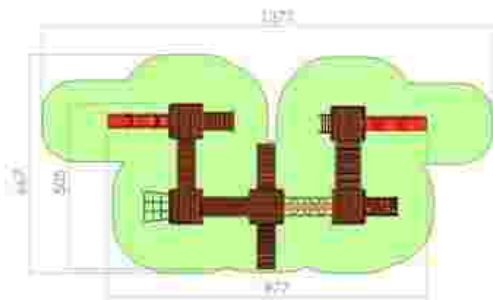

Ansamblu de joacă LKT0754

Dimensiuni: 977 cm x 505 cm
Spatiu de siguranță: 1377 cm x 667 cm
Grupa de vârstă: 3-12 ani
Înălțime maximă de cadere: 100 cm

LKT0754
Pret: 3.815 € + TVA