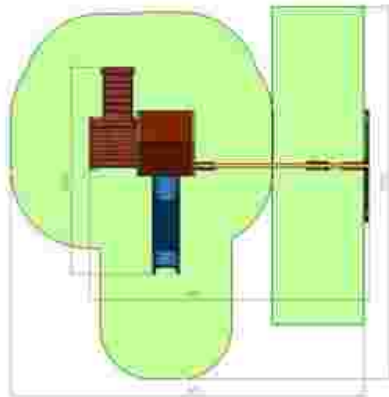

Ansamblu de joacă LKK1878

Dimensiuni: 531 cm x 395 cm
Spatiu de siguranță: 671 cm x 710 cm
Grupa de vârstă: 3-12 ani
Înălțime maximă de cadere: 125 cm

LKK1878
Pret: 1.562 € + TVA