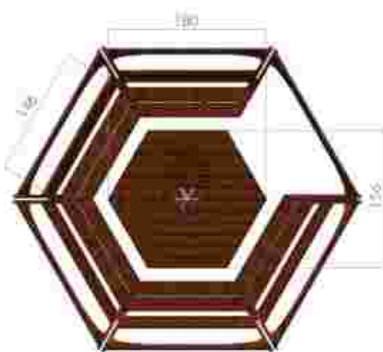

LK27
 Pret: 1.119 € + TVA

Foisor „Classics” hexagonal LK32

Dimensiuni: 400 cm x 400 cm
 Înălțime: 277 cm

LK32
 Pret: 1.617 € + TVA

Casuta joaca LKB0215

Dimensiuni: 130 cm x 150 cm
 Spatiu de siguranta: 240 cm x 199 cm
 Grupa de vârstă: 0-12 ani