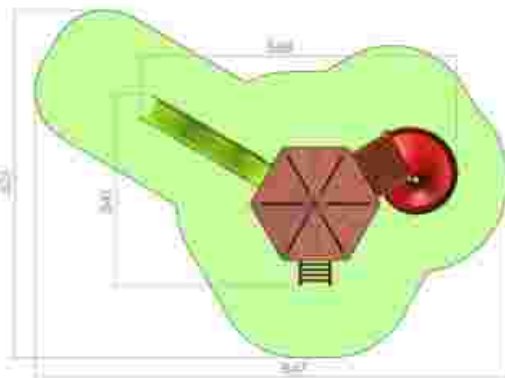

Ansamblu de joacă LKK3023

Dimensiuni: 568 cm x 341 cm
Spațiu de siguranță: 847 cm x 621 cm
Grupa de vârstă: 3-12 ani
Înălțime maximă de cadere: 150 cm

LKK3023
Pret: 2.466 € + TVA