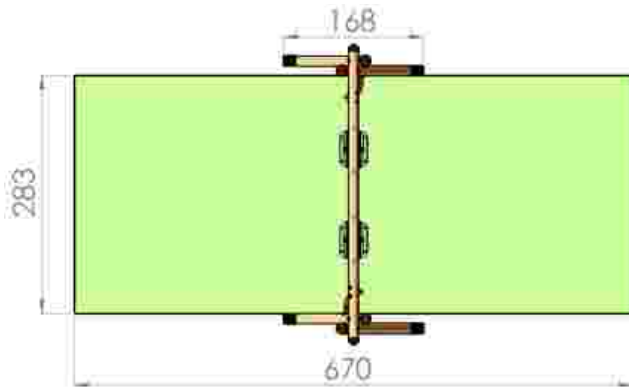

Leagan doua locuri LKL10-K46

Dimensiuni: 283 cm x 168 cm
Spatiu de siguranta: 283 cm x 670 cm
Grupa de vârstă: 0-3 ani
Înaltime maxima de cadere: 100 cm

LKL10-K46
Pret: 505 € + TVA