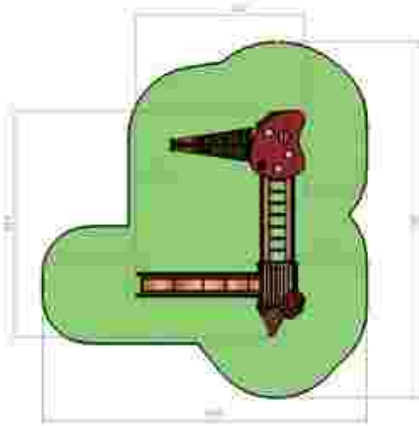

Ansamblu de joacă LKG4154

Dimensiuni: 362 cm x 484 cm
Spatiu de siguranță: 695 cm x 765 cm
Grupa de vârstă: 3-12 ani
Înălțime maximă de cadere: 150 cm

LKG4154
Pret: 1.992 € + TVA