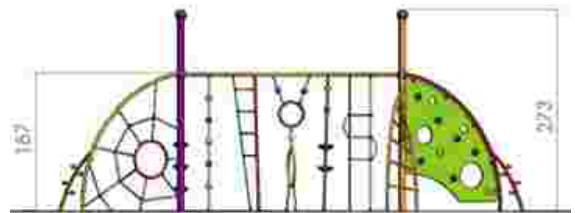

Cataratoare LKCM1223

Dimensiuni: 631 cm x 342 cm
Spațiu de siguranță: 868 cm x 629 cm
Grupa de vârstă: 3-12 ani
Înălțime maximă de cadere: 187 cm

LKCM1223
Pret: 1.257 € + TVA