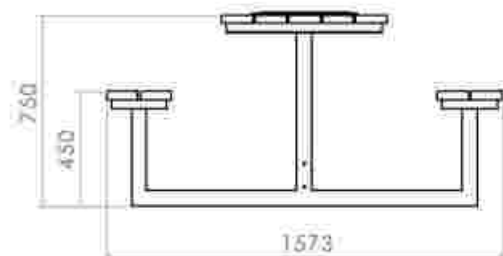

Masa de sah 2 locuri LK11

Dimensiuni totale echipament: 65,70 cm x 157,30 cm
Dimensiuni masa: 65,70 cm x 65,70 cm
Înălțime masa: 75 cm
Dimensiuni scaun: 25,80 cm x 65,70 cm
Înălțime scaun: 45 cm

LK11
Pret: 166 € + TVA