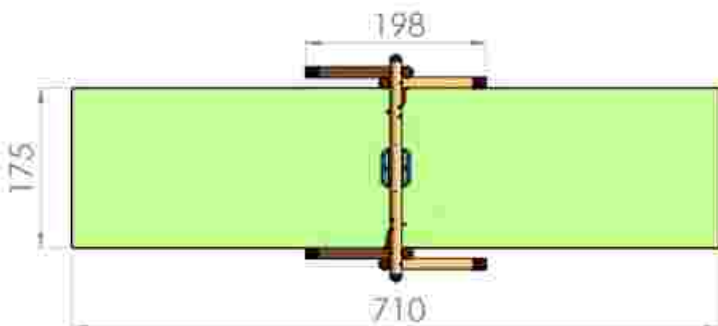

Leagan un loc LKL11-K18

Dimensiuni: 198 cm x 248 cm
Spatiu de siguranta: 710 cm x 175 cm
Grupa de vârstă: sub 3 ani
Înălțime maxima de cadere: 124 cm

LKL11-K18
Pret: 382 € + TVA