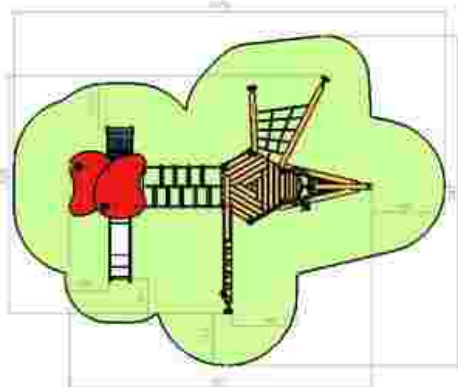

Ansamblu de joacă LKG0535

Dimensiuni: 687 cm x 538 cm
Spatiu de siguranță: 978 cm x 747 cm
Grupa de vârstă: 3-12 ani
Înălțime maximă de cadere: 100 cm

LKG0535
Pret: 2.684 € + TVA