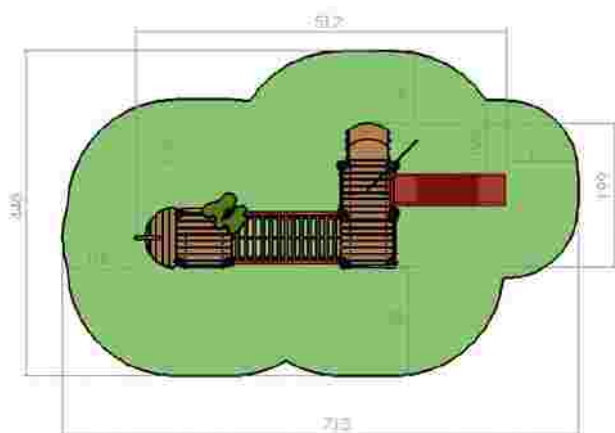

LKG2154
Pret: 1.328 € + TVA

Ansamblu de joacă LKG2256

Dimensiuni: 272 cm x 223 cm
Spatiu de siguranță: 485 cm x 450 cm
Grupa de vârstă: 1-6 ani
Înălțime maximă de cadere: 60 cm

LKG2256
Pret: 1.125 € + TVA

Ansamblu de joacă LKG2368

Dimensiuni: 512 cm x 199 cm
Spatiu de siguranță: 713 cm x 448 cm
Grupa de vârstă: 1-6 ani
Înălțime maximă de cadere: 60 cm

LKG2368
Pret: 1.437 € + TVA

Ansamblu de joacă LKG2496

Dimensiuni: 419 cm x 205 cm
Spatiu de siguranță: 650 cm x 459 cm
Grupa de vârstă: 1-6 ani
Înălțime maximă de cadere: 60 cm