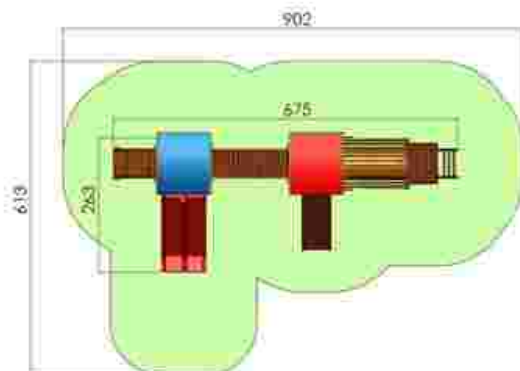

Ansamblu de joacă LKT0381

Dimensiuni: 675 cm x 263 cm
Spatiu de siguranță: 902 cm x 613 cm
Grupa de vârstă: 3-12 ani
Înălțime maximă de cadere: 100 cm

LKT0381
Pret: 2.652 € + TVA