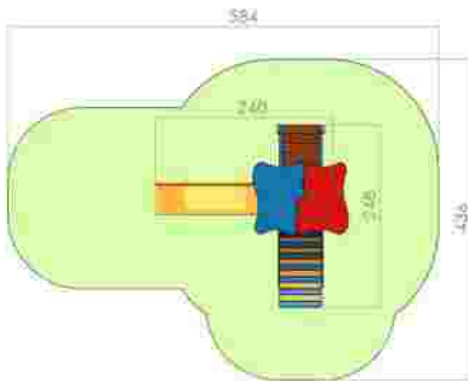

LKKD6726
 Pret: 811 € + TVA

Ansamblu de joacă LKKD9574

Dimensiuni: 301 cm x 237 cm
 Spațiu de siguranță: 501 cm x 454 cm
 Grupa de vârstă: sub 3 ani
 Înălțime maximă de cadere: 59 cm

LKKD9574
 Pret: 884 € + TVA

Ansamblu de joacă LKM0420

Dimensiuni: 240 cm x 248 cm
 Spațiu de siguranță: 584 cm x 436 cm
 Grupă de vârstă: sub 3 ani
 Înălțime maximă de cadere: 60 cm

LKM0420
 Pret: 772 € + TVA

Cataratoare LKT2555

Dimensiuni: 109 cm x 75 cm
 Spațiu de siguranță: 309 cm x 275 cm
 Grupă de vârstă: sub 3 ani
 Înălțime maximă de cadere: 60 cm