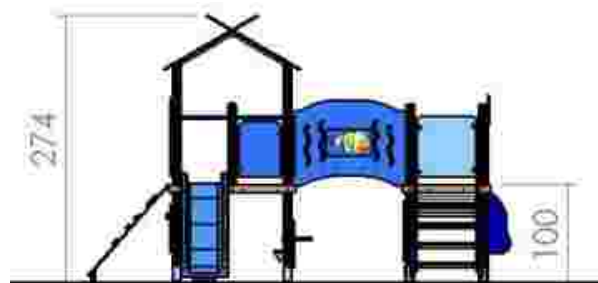

Ansamblu de joacă LKKD2087

Dimensiuni: 397 cm x 430 cm
Spațiu de siguranță: 628 cm x 705 cm
Grupă de vârstă: 3-12 ani
Înălțime maximă de cădere: 150 cm

LKKD2087
Pret: 1.811 € + TVA