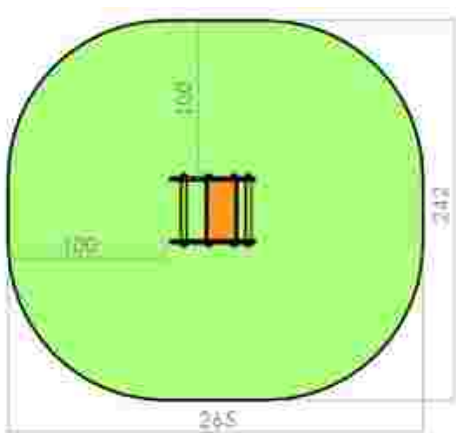

Balansoar pe arc cocos LKA01-1039

Dimensiuni: 65 cm x 42 cm
Spațiu de siguranță: 242 cm x 265 cm
Grupa de vârstă: 0-6 ani
Înălțime maximă de cadere: 39 cm

LKA01-1039
Pret: 204 € + TVA