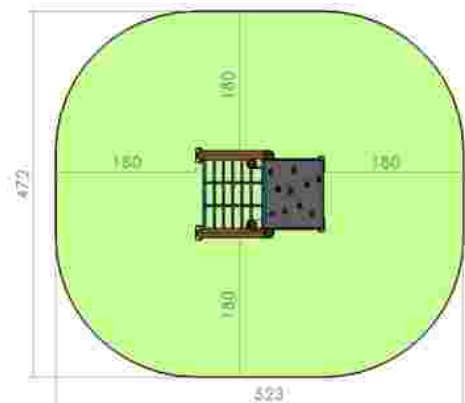

Cataratoare LKCG3672

Dimensiuni: 163 cm x 112 cm
Spațiu de siguranță: 523 cm x 472 cm
Grupă de vârstă: 3-12 ani
Înălțime maximă de cadere: 150 cm

LKCG301972
Pret: 444 € + TVA