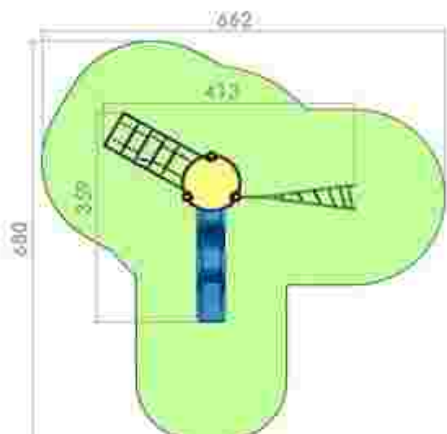

Ansamblu de joacă LKKM0233

Dimensiuni: 413 cm x 359 cm
Spațiu de siguranță: 662 cm x 680 cm
Grupa de vârstă: 3-12 ani
Înălțime maximă de cădere: 180 cm

LKKM0233
Pret: 1.003 € + TVA