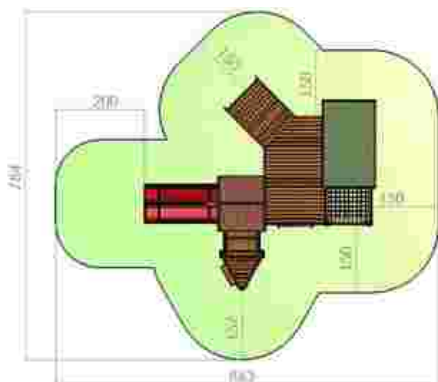

Ansamblu de joacă pentru copii cu dizabilități LKKI247

Dimensiuni: 513 cm x 577 cm
Spațiu de siguranță: 863 cm x 784 cm
Grupa de vârstă: 3-12 ani
Înălțime maximă de cadere: 85 cm

LKKI247
Pret: 2.639 € + TVA