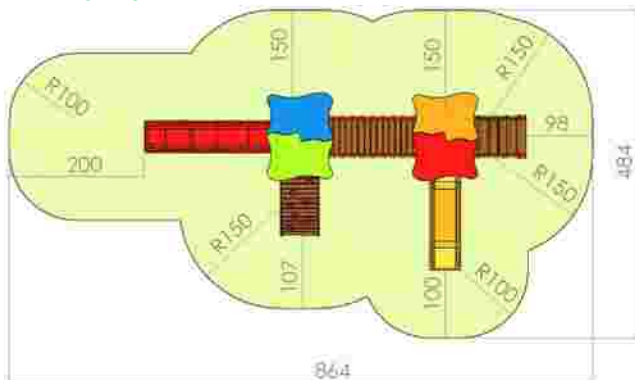

Ansamblu de joacă LKD07-195

Dimensiuni: 506 cm x 240 cm
 Spațiu de siguranță: 795 cm x 584 cm
 Grupa de vârstă: 2-6 ani
 Înălțime maximă de cadere: 85 cm

LKD07-195
 Pret: 1.582 € + TVA

Ansamblu de joacă LKD07-251

Dimensiuni: 566 cm x 234 cm
 Spatiu de siguranță: 864 cm x 484 cm
 Grupa de vârstă: 2-6 ani
 Înălțime maximă de cadere: 100 cm

LKD07-251
 Pret: 1.644 € + TVA

Ansamblu de joacă LKD02-117

Dimensiuni: 246 cm x 284 cm
 Spatiu de siguranță: 592 cm x 455 cm
 Grupa de vârstă: 2-6 ani
 Înălțime maximă de cadere: 85 cm