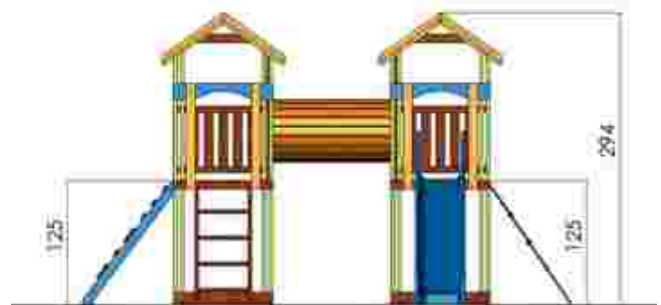

Ansamblu de joacă LKK14-292

Dimensiuni: 492 cm x 307 m
Spațiu de siguranță: 710 cm x 660 cm
Grupa de vârstă: 3-12 ani
Înălțime maximă de cadere: 125 cm

LKK14-292
Pret: 1.837 € + TVA