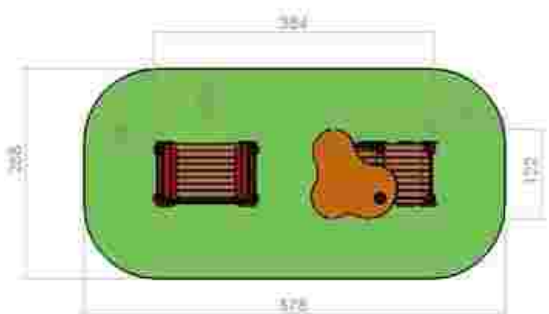

Ansamblu de joacă LKG5471

Dimensiuni: 122 cm x 384 cm
Spațiu de siguranță: 288 cm x 578 cm
Grupa de vârstă: 1-6 ani
Înălțime maximă de cadere: 60 cm

LKG5471
Pret: 786 € + TVA