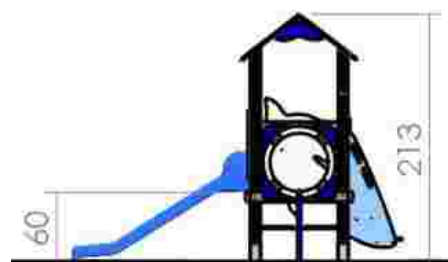

Ansamblu de joacă LKKD5422

Dimensiuni: 205 cm x 283 cm
Spațiu de siguranță: 455 cm x 515 cm
Grupă de vârstă: sub 3 ani
Înălțime maximă de cadere: 60 cm

LKKD5422
Pret: 803 € + TVA