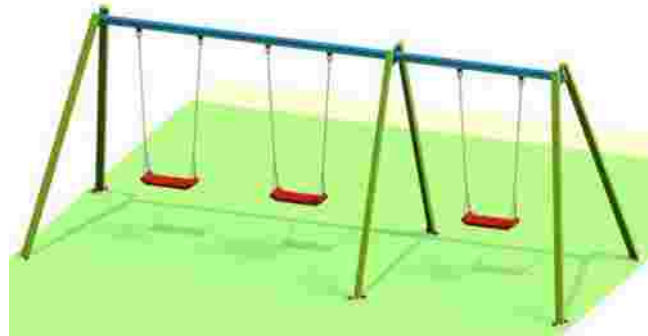

Leagan trei locuri LKL12-C45

Dimensiuni: 178 cm x 465 cm
Spatiu de siguranță: 670 cm x 465 cm
Grupa de vârstă: 3-12 ani
Înălțime maximă de cadere: 125 cm

LKL12-C45
Pret: 355 € + TVA