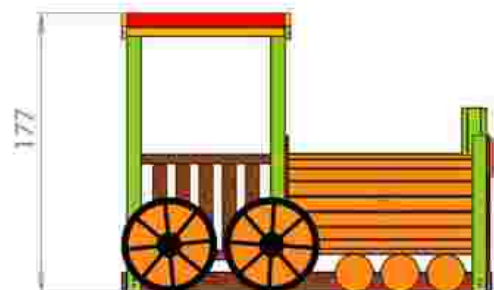

Ansamblu de joacă LKT1018

Dimensiuni: 104 cm x 236 cm
Grupa de vârstă: 2-6 ani

LKT1018
Pret: 893 € + TVA