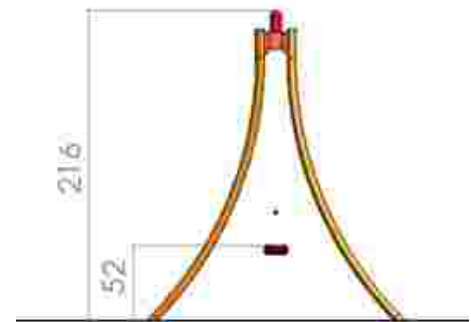

Leagan doua locuri LKL04-C77

Dimensiuni: 304 cm x 191 cm
Spatiu de siguranta: 283 cm x 710 cm
Grupa de vârstă: 3-12 ani
Înălțime maxima de cadere: 125 cm

LKL04-C77
Pret: 260 € + TVA