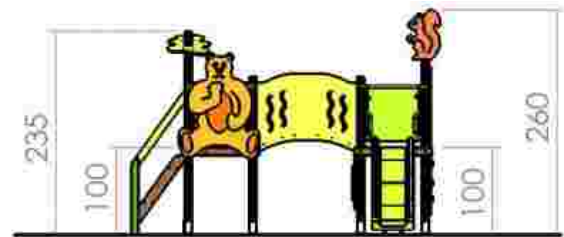

Grupa de vârstă: 2-6 ani

LKKD8285
 Pret: 545 € + TVA

Ansamblu de joacă LKKD8315

Dimensiuni: 470 cm x 373 cm
 Spațiu de siguranță: 652 cm x 675 cm
 Grupa de vârstă: 2-6 ani
 Înălțime maximă de cădere: 100 cm

Dimensiuni: 350 cm x 350 cm
 Spațiu de siguranță: 600 cm x 636 cm
 Grupa de vârstă: 2-6 ani
 Înălțime maximă de cadere: 100 cm

LKKD8672
 Pret: 1.362 € + TVA

Tobogan ciupercuta LKKD9614

Dimensiuni: 297 cm x 87 cm
 Spațiu de siguranță: 533 cm x 391 cm
 Grupa de vârstă: 2-6 ani
 Înălțime maximă de cadere: 85 cm