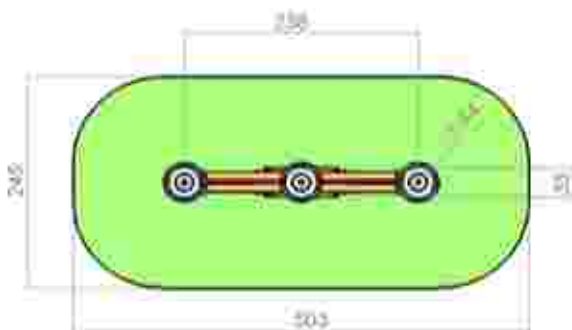

Balansoar LKB0666

Dimensiuni: 258 cm x 33 cm
Spatiu de siguranta: 503 cm x 245 cm
Grupa de vârstă: 3-12 ani
Înaltime maxima de cadere: 56 cm

LKB0666
Pret: 301 € + TVA