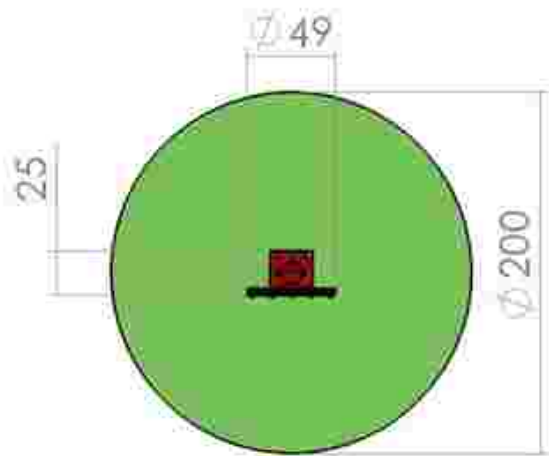

Joc interactiv “labirint cu bila” LKIG116

Dimensiuni: 25 cm x Ø49 cm
Spatiu de siguranță: Ø200 cm

LKIG116
Pret: 191 € + TVA