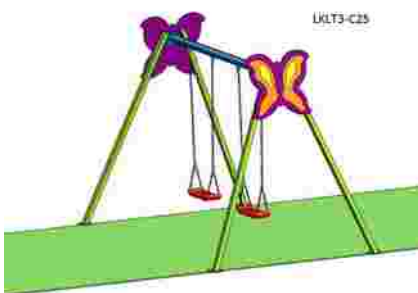

Leagan doua locuri LKLT1-C25, LKLT2-C25, LKLT3-C25, LKLT4-C25, LKLT5-C25

Dimensiuni: 178 cm x 296 cm
Spatiu de siguranță: 670 cm x 296 cm
Grupa de vârstă: 3-12 ani
Înălțime maximă de cadere: 100 cm

Pret: 294 € + TVA