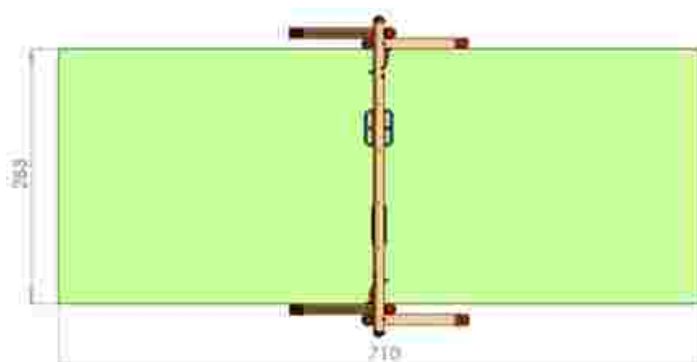

Leagan doua locuri LKL08-K49

Dimensiuni: 329 cm x 198 cm
Spatiu de siguranta: 710 cm x 283 cm
Grupa de vârstă: sub 3 ani
Înălțime maxima de cadere: 124 cm

LKL08-K49
Pret: 505 € + TVA

Leagan doua locuri LKL08-C+K14

Dimensiuni: 329 cm x 198 cm
 Spatiu de siguranta: 710 cm x 283 cm
 Grupa de vârstă: sub 3 ani și 3-12 ani
 Înălțime maximă de cadere: 100 cm

LKL08-C+K14
 Pret: 437 € + TVA

Leagan cuib LKL08-G29

Dimensiuni: 329 cm x 198 cm
 Spatiu de siguranta: 710 cm x 230 cm
 Grupa de vârstă: sub 3-12 ani
 Înălțime maximă de cadere: 124 cm