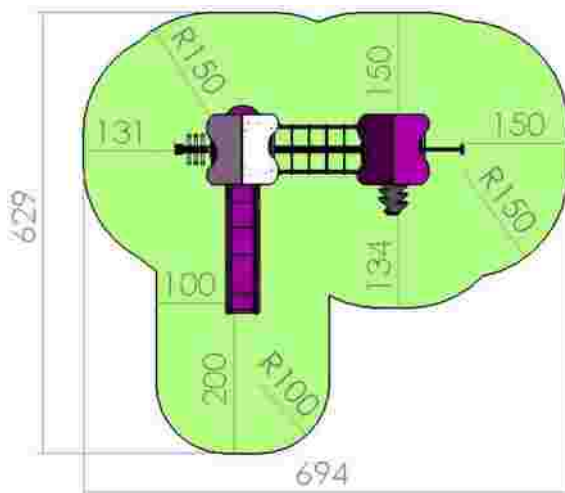

Ansamblu de joacă LKKD1530

Dimensiuni: 317 cm x 457 cm
 Spațiu de siguranță: 581 cm x 808 cm
 Grupă de vârstă: 3-12 ani
 Înălțime maximă de cadere: 150 cm

LKKD1530
 Pret: 1.704 € + TVA

Ansamblu de joacă LKKD1693

Dimensiuni: 278 cm x 302 cm
 Spațiu de siguranță: 528 cm x 586 cm
 Grupă de vârstă: 3-12 ani
 Înălțime maximă de cadere: 100 cm

LKKD1693
 Pret: 1.421 € + TVA

Ansamblu de joacă LKKD1730

Dimensiuni: 279 cm x 308 cm
 Spațiu de siguranță: 608 cm x 629 cm
 Grupa de vârstă: 3-12 ani
 Înălțime maximă de cadere: 125 cm

LKKD1730
 Pret: 1.518 € + TVA

Ansamblu de joacă LKKD1848

Dimensiuni: 279 cm x 413 cm
 Spațiu de siguranță: 629 cm x 694 cm
 Grupa de vârstă: 3-12 ani
 Înălțime maximă de cadere: 125 cm

LKKD18
 Pret: 1.555 € + TVA