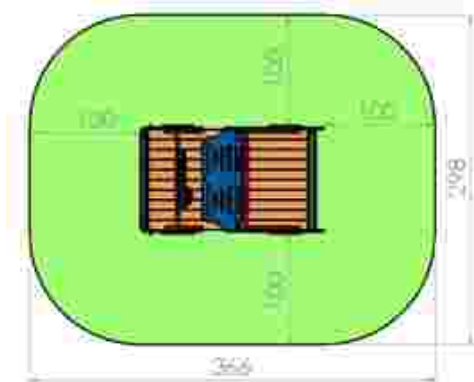

Balansoar pe arcuri masina de teren LKA03-251

Dimensiuni: 166 cm x 98 cm
Spatiu de siguranta: 366 cm x 298 cm
Grupa de vârstă: 3-12 ani
Înaltime maxima de cadere: 70 cm

LKA03-251
Pret: 918 € + TVA