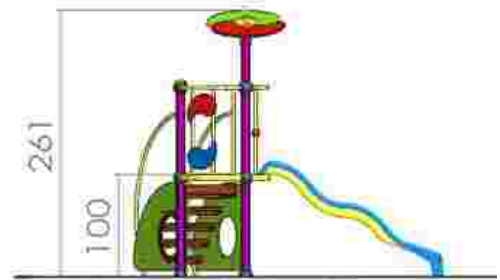

Ansamblu de joacă LKKM0568

Dimensiuni: 336 cm x 185 cm
Spatiu de siguranță: 665 cm x 444 cm
Grupa de vârstă: 3-12 ani
Înălțime maximă de cadere: 100 cm

LKKM0568
Pret: 952 € + TVA