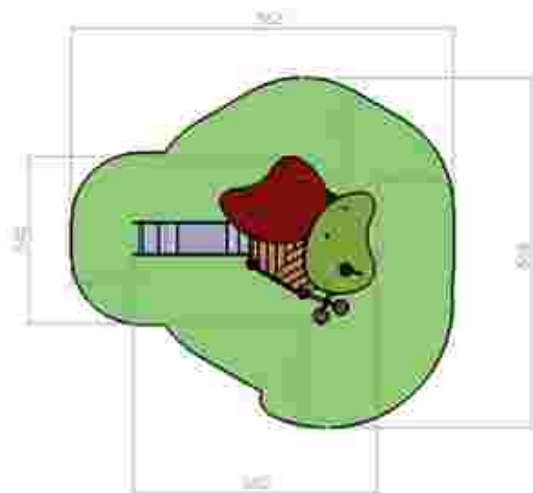

Ansamblu de joacă LKG3417

Dimensiuni: 352 cm x 242 cm
Spatiu de siguranță: 553 cm x 508 cm
Grupa de vârstă: 3-12 ani
Înălțime maximă de cadere: 100 cm

LKG3417
Pret: 1.337 € + TVA