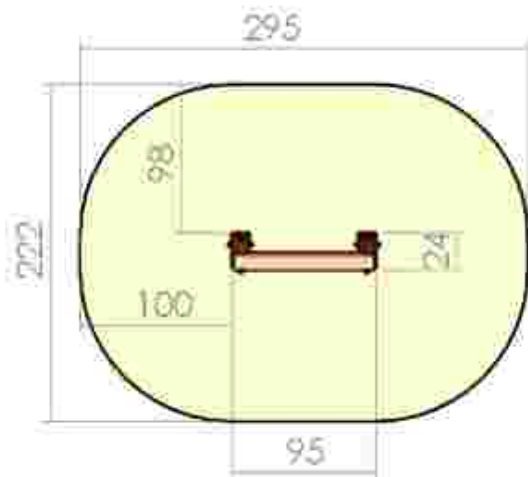

Joc interactiv “caderea frunzelor” LKIG1-247

Dimensiuni: 95 cm x 24 cm
Spatiu de siguranță: 222 cm x 295 cm

LKIG1-247
Pret: 188 € + TVA