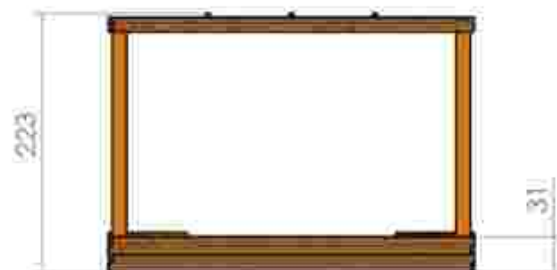

Suport nisip LKB10-290

Dimensiuni: 315 cm x 315 cm
Grupa de vârstă: sub 12 ani

LKB10-290
Pret: 215 € + TVA

Suport nisip acoperit LKB10-383

Dimensiuni: 315 cm x 315 cm
Grupa de vârstă: sub 12 ani

LKB10-383
Pret: 784 € + TVA