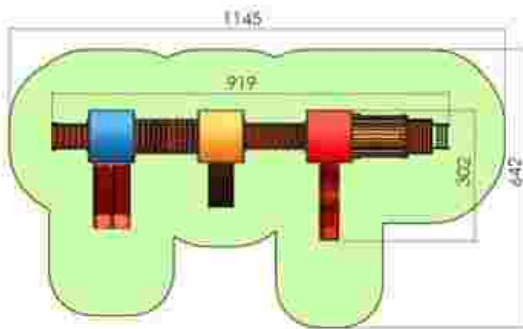

Ansamblu de joacă LKT0485

Dimensiuni: 919 cm x 302 cm
Spatiu de siguranță: 1145 cm x 642 cm
Grupa de vârstă: 3-12 ani
Înălțime maximă de cadere: 100 cm

LKT0485
Pret: 3.643 € + TVA