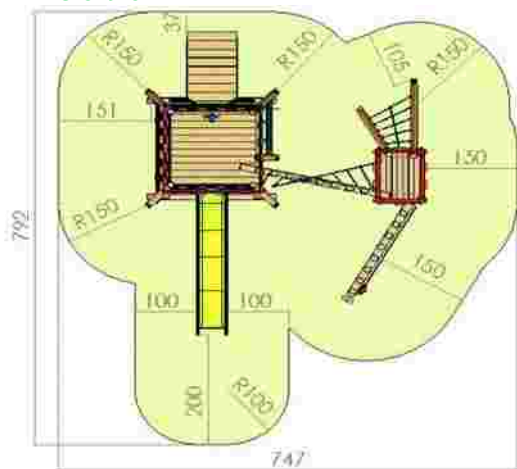

Ansamblu de joacă LKG5984

Dimensiuni: 555 cm x 446 cm
Spatiu de siguranta: 792 cm x 747 cm
Grupa de vârstă: 3-12 ani
Înălțime maximă de cadere: 150 cm

LKG5984
Pret: 3.849 € + TVA