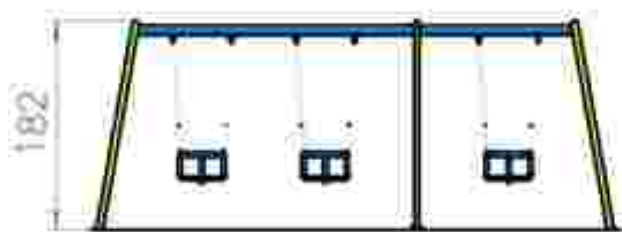

Leagan trei locuri LKL12-K48

Dimensiuni: 178 cm x 465 cm
Spatiu de siguranță: 670 cm x 465 cm
Grupa de vârstă: 0-3 ani
Înălțime maximă de cadere: 100 cm

LKL12-K48
Pret: 560 € + TVA