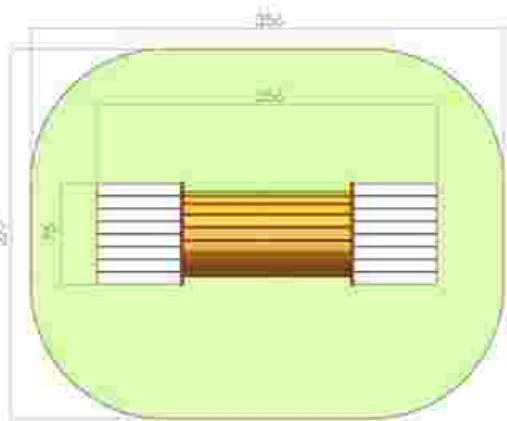

Ansamblu de joacă LKI0223

Dimensiuni: 256 cm x 75 cm
Spatiu de siguranță: 356 cm x 277 cm
Grupa de vârstă: 2-6 ani

LKI0223
Pret: 239 € + TVA