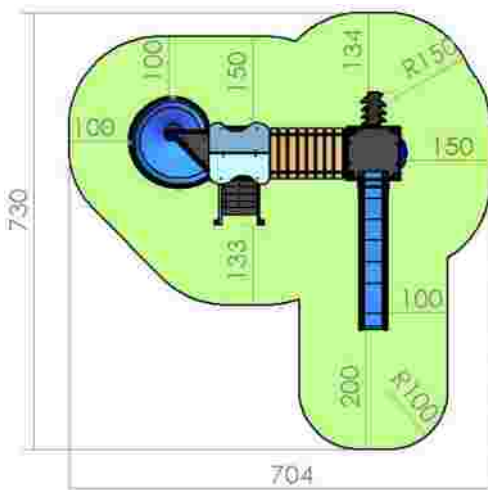

Ansamblu de joacă LKKD2434

Dimensiuni: 396 cm x 454 cm
Spațiu de siguranță: 730 cm x 704 cm
Grupă de vârstă: 3-12 ani
Înălțime maximă de cadere: 150 cm

LKKD2434
Pret: 2.182 € + TVA