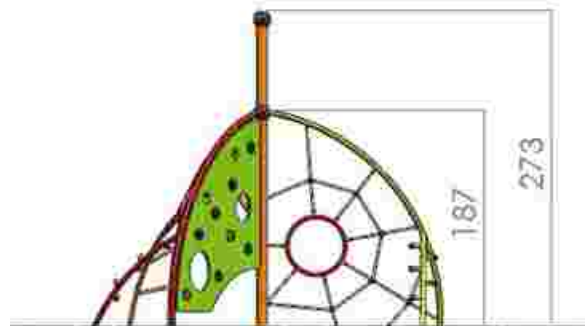

Echipamente de catarare

Cataratoare LKCM1088

Dimensiuni: 303 cm x 313 cm
Spatiu de siguranță: 541 cm x 603 cm
Grupa de vârstă: 3-12 ani
Înălțime maximă de cadere: 187 cm

LKCM1088
Pret: 718 € + TVA

Cataratoare LKC0130