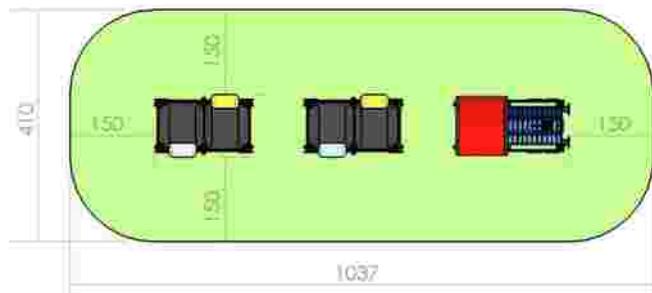

LKKD6587
Pret: 1.757 € + TVA