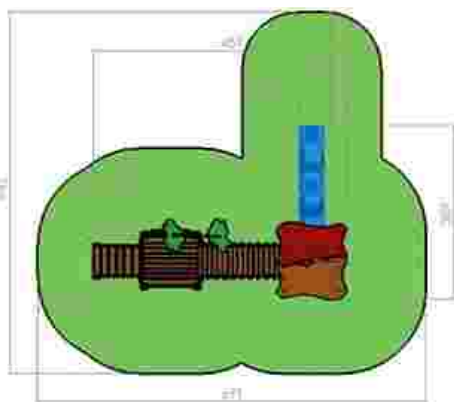

Ansamblu de joacă LKK1269

Dimensiuni: 451 cm x 309 cm
Spațiu de siguranță: 691 cm x 642 cm
Grupa de vârstă: 3-12 ani
Înălțime maximă de cadere: 100 cm

LKK1269
Pret: 1.960 € + TVA