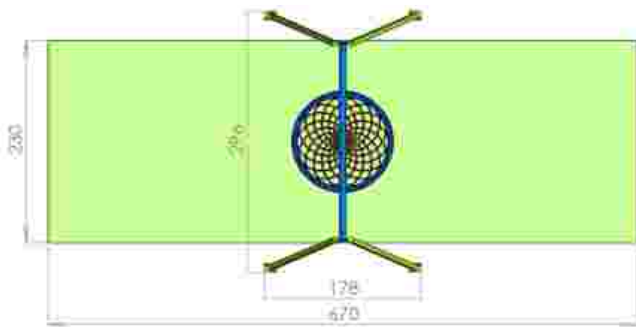

Leagan cuib LKL06-G37

Dimensiuni: 178 cm x 296 cm
Spatiu de siguranță: 230 cm x 670 cm
Grupa de vârstă: 1-12 ani
Înălțime maximă de cadere: 100 cm

LKL06-G37
Pret: 505 € + TVA

Leagan un loc LKL06-1-C18

Dimensiuni: 178 cm x 176 cm
Spatiu de siguranță: 176 cm x 670 cm
Grupa de vârstă: 3-12 ani
Înălțime maximă de cadere: 100 cm