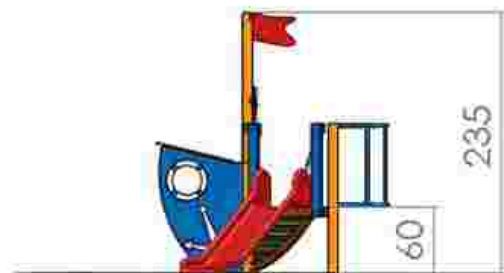

Ansamblu de joaca LKT2358

Dimensiuni: 210 cm x 308 cm
Spatiu de siguranta: 443 cm x 595 cm
Grupa de vârstă: sub 12 ani
Înaltime maxima de cadere: 60 cm

LKT2358
Pret: 699 € + TVA