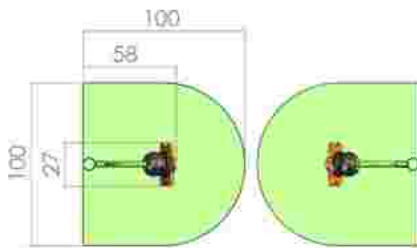

LKKI524
Pret: 5.224 € + TVA

JOCURI INTERACTIVE

Joc telefon LK14

Dimensiuni: 27 cm x 58 cm
Spatiu de siguranță: 100 cm x 100 cm
Grupa de vârstă: 3-12 ani

LK14
Pret: 224 € + TVA

Tron și ciupercute

Dimensiuni: 83 cm x 57 cm
Înălțime tron: 153 cm
Înălțime sezut tron: 60 cm