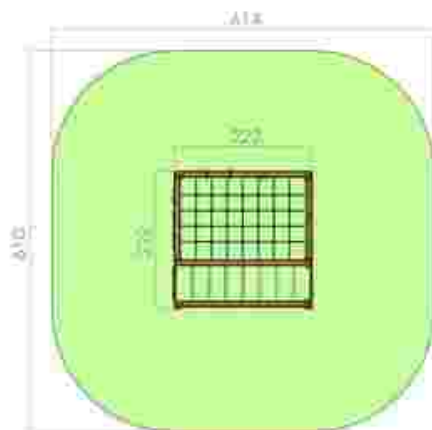

Cataratoare LKC0552

Dimensiuni: 222 cm x 222 cm
Spațiu de siguranță: 614 cm x 610 cm
Grupa de vârstă: 3-12 ani
Înălțime maximă de cadere: 220 cm

LKC0552
Pret: 1.273 € + TVA