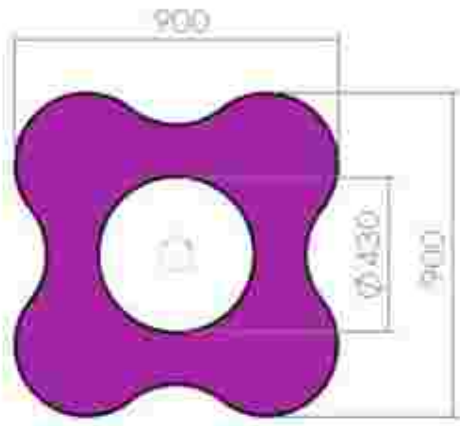

Baia Mare, Romania, Bd.Unirii 16, ap.17, Camera de Comerț MM, +4 0362 808042, 0751 188 222, 0751 188 223
management@loftrek.ro, www.loftrek.ro, www.tzontzoevents.ro, www.tzontzo.ro

Suport nisip LKB0516

Dimensiuni: 90 cm x 90 cm
Grupa de vârstă: sub 12 ani

LKB0516
Pret: 99 € + TVA