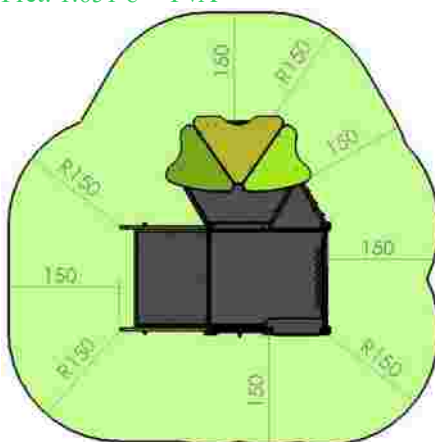

Ansamblu de joacă LKKDI361

Grupă de vârstă: 2-12 ani
Înălțime maximă de cadere: 44 cm

LKKDI361
Pret: 1.651 € + TVA