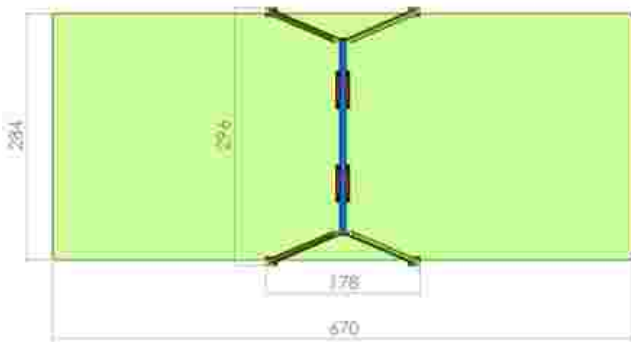

Leagan doua locuri LKL06-C53

Dimensiuni: 178 cm x 296 cm
Spatiu de siguranta: 284 cm x 670 cm
Grupa de vârstă: 3-12 ani
Înălțime maxima de cadere: 100 cm

LKL06-C53
Pret: 232 € + TVA