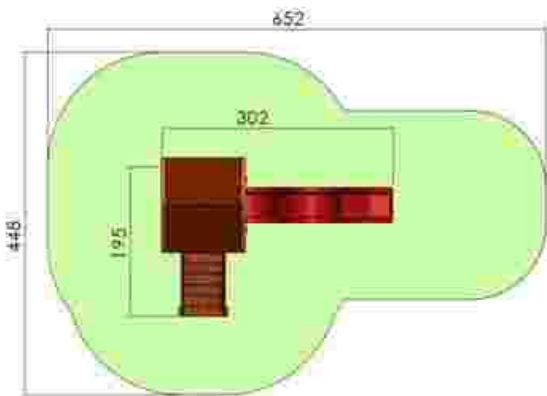

Ansamblu de joacă LKK06-144

Dimensiuni: 302 cm x 195 cm
Spatiu de siguranță: 652 cm x 448 cm
Grupa de vârstă: 3-12 ani
Înălțime maximă de cadere: 100 cm

LKK06-144
Pret: 843 € + TVA