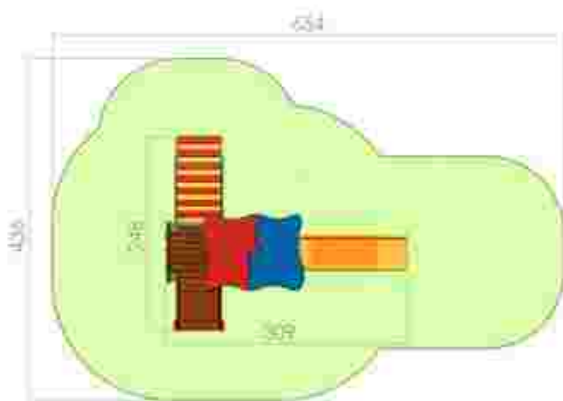

Ansamblu de joacă LKD06-249

Dimensiuni: 484 cm x 202 cm
Spatiu de siguranță: 834 cm x 436 cm
Grupa de vârstă: 2-6 ani
Înălțime maximă de cadere: 100 cm

LKD06-249
Pret: 1.352 € + TVA

Ansamblu de joacă LKD03-188

Dimensiuni: 309 cm x 248 cm
 Spațiu de siguranță: 654 cm x 436 cm
 Grupa de vârstă: 2-6 ani
 Înălțime maximă de cadere: 85 cm

LKD03-188
 Pret: 978 € + TVA

Ansamblu de joacă LKD1113

Dimensiuni: 560 cm x 228 cm
 Spațiu de siguranță: 662 cm x 581 cm
 Grupa de vârstă: 2-6 ani
 Înălțime maximă de cadere: 85 cm