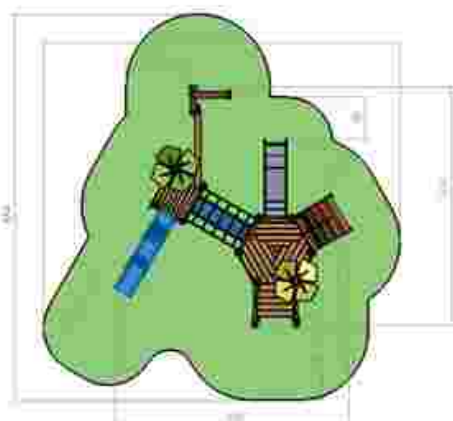

Ansamblu de joacă LKG4653

Dimensiuni: 505 cm x 514 cm
Spatiu de siguranță: 771 cm x 834 cm
Grupa de vârstă: 3-12 ani
Înălțime maximă de cadere: 100 cm

LKG4653
Pret: 2.504 € + TVA