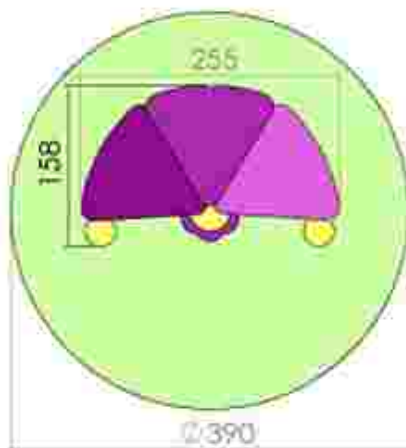

Ansamblu de joaca LKB0930

Dimensiuni: 158 cm x 255 cm
Spatiu de siguranță: Ø390 cm
Grupa de vârstă: sub 12 ani

LKB0930
Pret: 680 € + TVA