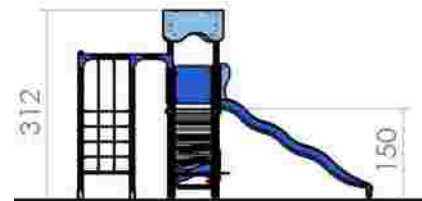

Baia Mare, Romania, Bd.Unirii 16, ap.17, Camera de Comerț MM, +4 0362 808042, 0751 188 222, 0751 188 223
management@loftrek.ro, www.loftrek.ro, www.tzontzoevents.ro, www.tzontzo.ro

Ansamblu de joacă LKKD3594

Dimensiuni: 240 cm x 484 cm
Spațiu de siguranță: 523 cm x 834 cm
Grupa de vârstă: 3-12 ani
Înălțime maximă de cadere: 150 cm

LKKD3594
Pret: 1.679 € + TVA