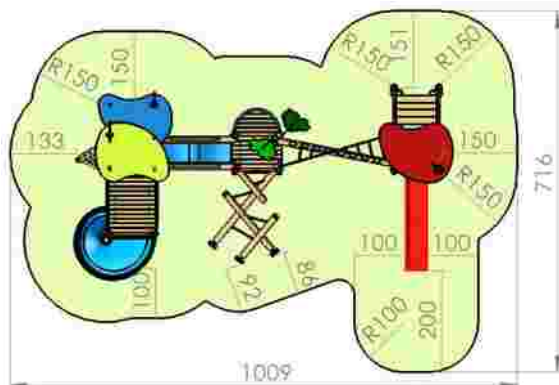

Ansamblu de joacă LKG4788

Dimensiuni: 519 cm x 610 cm
Spatiu de siguranță: 819 cm x 802 cm
Grupa de vârstă: 3-12 ani
Înălțime maximă de cadere: 150 cm

LKG4788
Pret: 2.650 € + TVA

Ansamblu de joacă LKG4862

Dimensiuni: 466 cm x 496 cm
Spatiu de siguranță: 776 cm x 767 cm
Grupa de vârstă: 3-12 ani
Înălțime maximă de cadere: 150 cm

LKG4862
Pret: 3.284 € + TVA

Ansamblu de joacă LKG4920

Dimensiuni: 353 cm x 290 cm
 Spațiu de siguranță: 576 cm x 525 cm
 Grupa de vârstă: 3-12 ani
 Înălțime maximă de cadere: 150 cm

LKG4920
 Pret: 2.186 € + TVA

Ansamblu de joacă LKG5056

Dimensiuni: 726 cm x 365 cm
 Spațiu de siguranță: 1009 cm x 716 cm
 Grupa de vârstă: 3-12 ani
 Înălțime maximă de cadere: 150 cm

LKG5056
 Pret: 4.027 € + TVA