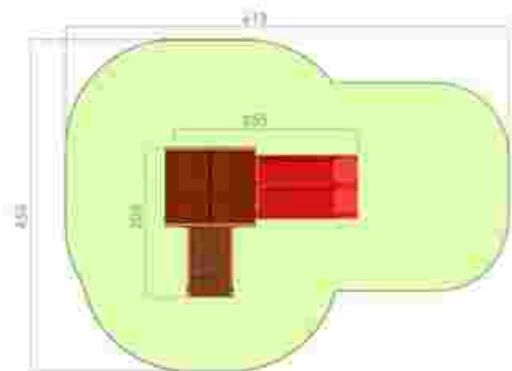

Ansamblu de joacă LKK2965

Dimensiuni: 255 cm x 205 cm
Spatiu de siguranță: 613 cm x 458 cm
Grupa de vârstă: 3-12 ani
Înălțime maximă de cadere: 100 cm

LKK2965
Pret: 960 € + TVA