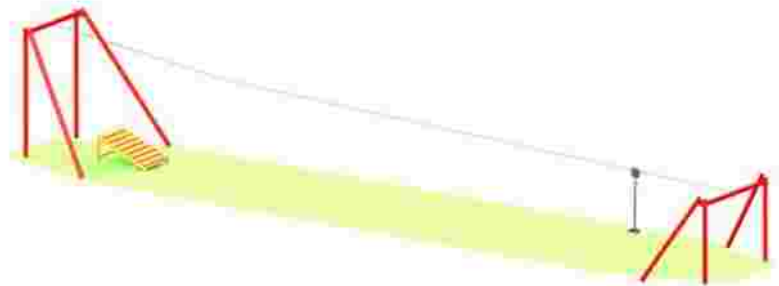

Tiroliana din metal LKCG26-212

Dimensiuni: 2000 cm x 400 cm
Spațiu de siguranță: 2099 cm x 400 cm
Grupa de vârstă: 3-12 ani
Înălțime maximă de cadere: 100 cm

LKCG26-212
Pret: 1.146 € + TVA