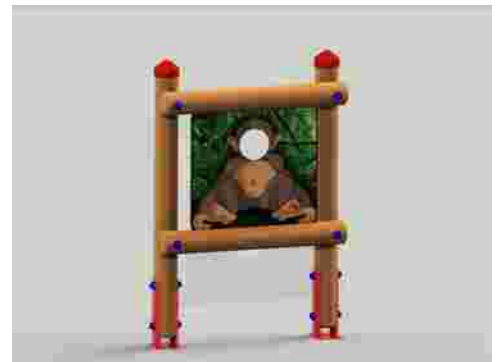

Joc interactiv "maimuța" LKIG2-1373

Dimensiuni: 95 cm x 24 cm
Spatiu de siguranță: 222 cm x 295 cm

LKIG2-1373
Pret: 151 € + TVA