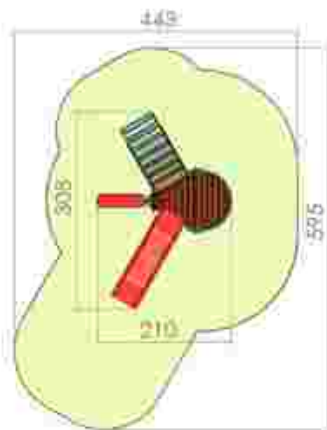

Ansamblu de joaca LKT2358

Dimensiuni: 210 cm x 308 cm
Spatiu de siguranta: 443 cm x 595 cm
Grupa de vârstă: sub 12 ani
Înaltime maxima de cadere: 60 cm

LKT2358
Pret: 699 € + TVA