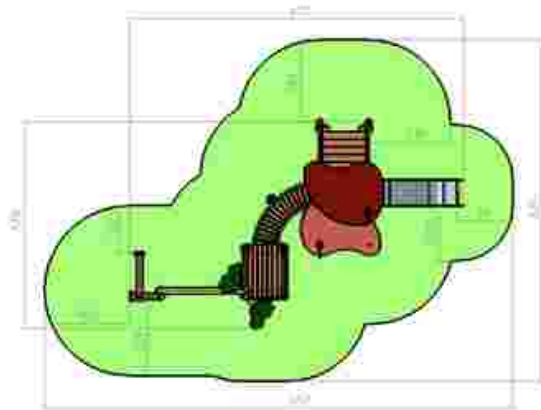

Ansamblu de joacă LKG3720

Dimensiuni: 612 cm x 378 cm
Spatiu de siguranță: 857 cm x 626 cm
Grupa de vârstă: 3-12 ani
Înălțime maximă de cadere: 100 cm

LKG3720
Pret: 2.253 € + TVA