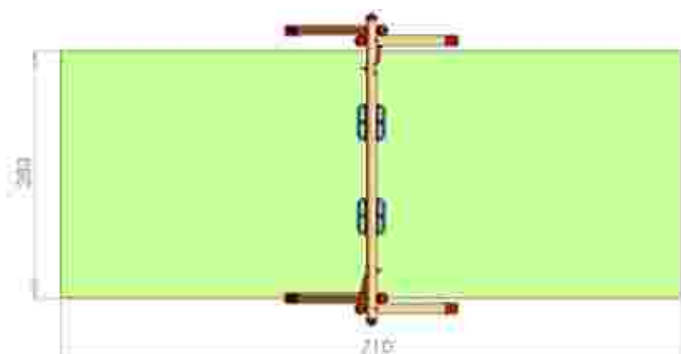

Leagan doua locuri LKL08-K49

Dimensiuni: 329 cm x 198 cm
Spatiu de siguranta: 710 cm x 283 cm
Grupa de vârstă: sub 3 ani
Înălțime maxima de cadere: 124 cm

LKL08-K49
Pret: 505 € + TVA