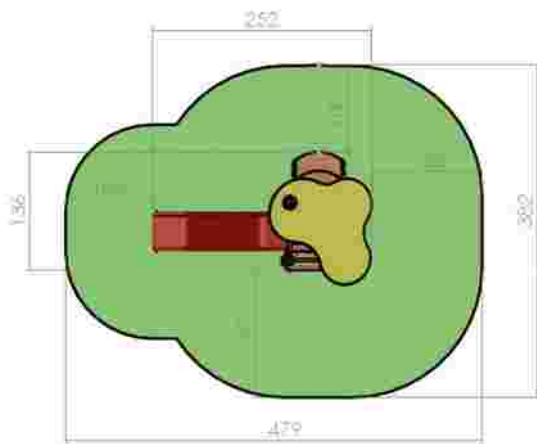

Dimensiuni: 255 cm x 156 cm
Spatiu de siguranță: 485 cm x 383 cm
Grupa de vârstă: 1-6 ani
Înălțime maximă de cadere: 60 cm

LKG1762
Pret: 540 € + TVA

Ansamblu de joacă LKG1824

Dimensiuni: 252 cm x 136 cm
Spatiu de siguranță: 479 cm x 382 cm
Grupa de vârstă: 1-6 ani
Înălțime maximă de cadere: 60 cm

LKG1824
Pret: 717 € + TVA

Ansamblu de joacă LKG1995

Dimensiuni: 323 cm x 212 cm
Spatiu de siguranță: 548 cm x 403 cm
Grupa de vârstă: 1-6 ani
Înălțime maximă de cadere: 85 cm

LKG1995
Pret: 966 € + TVA

Ansamblu de joacă LKG2043

Dimensiuni: 277 cm x 224 cm
Spatiu de siguranță: 485 cm x 450 cm
Grupa de vârstă: 1-6 ani
Înălțime maximă de cadere: 60 cm

LKG2043
Pret: 980 € + TVA

Ansamblu de joacă LKG2154

Dimensiuni: 258 cm x 351 cm
Spatiu de siguranță: 508 cm x 553 cm
Grupa de vârstă: 1-6 ani
Înălțime maximă de cadere: 80 cm