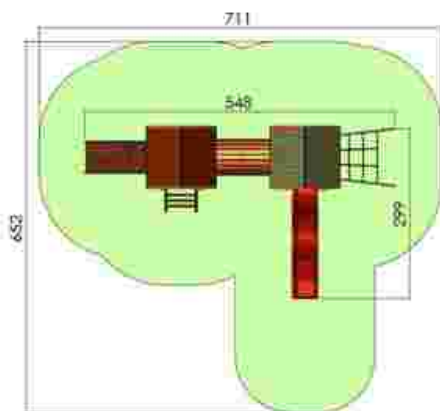

Ansamblu de joacă LKK14-176

Dimensiuni: 548 cm x 299 cm
Spatiu de siguranță: 711 cm x 652 cm
Grupa de vârstă: 3-12 ani
Înălțime maximă de cadere: 100 cm

LKK14-176
Pret: 1.765 € + TVA