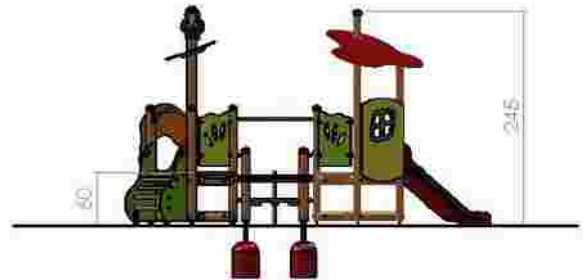

LKG2154
Pret: 1.328 € + TVA

Ansamblu de joacă LKG2256

Dimensiuni: 272 cm x 223 cm
Spatiu de siguranță: 485 cm x 450 cm
Grupa de vârstă: 1-6 ani
Înălțime maximă de cadere: 60 cm

LKG2256
Pret: 1.125 € + TVA

Ansamblu de joacă LKG2368

Dimensiuni: 512 cm x 199 cm
Spatiu de siguranță: 713 cm x 448 cm
Grupa de vârstă: 1-6 ani
Înălțime maximă de cadere: 60 cm

LKG2368
Pret: 1.437 € + TVA

Ansamblu de joacă LKG2496

Dimensiuni: 419 cm x 205 cm
Spatiu de siguranță: 650 cm x 459 cm
Grupa de vârstă: 1-6 ani
Înălțime maximă de cadere: 60 cm

LKG2496
Pret: 1.434 € + TVA

Ansamblu de joacă LKG2561

Dimensiuni: 336 cm x 307 cm
Spatiu de siguranță: 587 cm x 449 cm
Grupa de vârstă: 1-6 ani
Înălțime maximă de cadere: 85 cm

LKG2561
Pret: 996 € + TVA

Ansamblu de joacă LKG2670