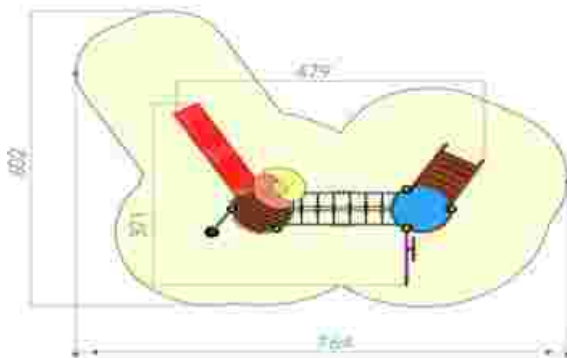

Ansamblu de joacă LKKM0699

Dimensiuni: 479 cm x 371 cm
Spatiu de siguranță: 764 cm x 602 cm
Grupa de vârstă: 3-12 ani
Înălțime maximă de cadere: 100 cm

LKKM0699
Pret: 2.018 € + TVA