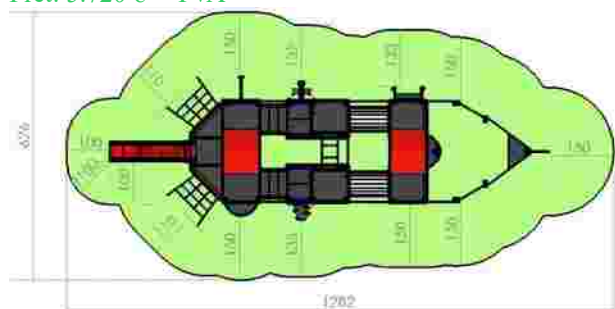

Ansamblu de joacă LKKD2649

Dimensiuni: 326 cm x 1032 cm
Spatiu de siguranta: 626 cm x 1282 cm
Grupa de vârstă: 3-12 ani
Înaltime maxima de cadere: 125 cm

LKKD2649
Pret: 5.720 € + TVA