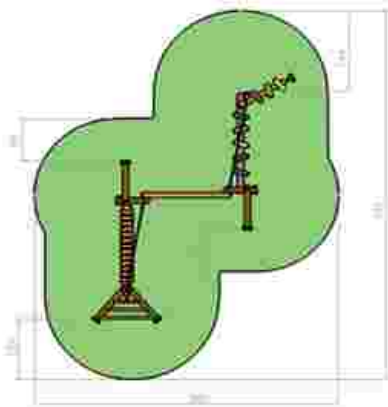

Cataratoare LKC1670

Dimensiuni: 500 cm x 465 cm
Spațiu de siguranță: 580 cm x 752 cm
Grupă de vârstă: 3-12 ani
Înălțime maximă de cadere: 100 cm

LKC1670
Pret: 654 € + TVA