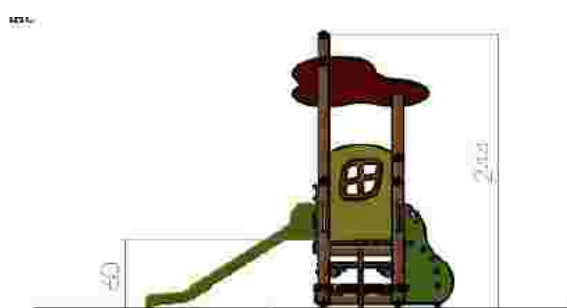

Ansamblu de joacă LKG2043

Dimensiuni: 277 cm x 224 cm
Spatiu de siguranță: 485 cm x 450 cm
Grupa de vârstă: 1-6 ani
Înălțime maximă de cadere: 60 cm

LKG2043
Pret: 980 € + TVA