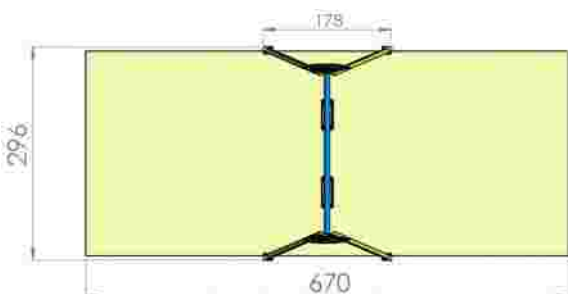

Leagan doua locuri LKLT1-C25, LKLT2-C25, LKLT3-C25, LKLT4-C25, LKLT5-C25

Dimensiuni: 178 cm x 296 cm
Spatiu de siguranță: 670 cm x 296 cm
Grupa de vârstă: 3-12 ani
Înălțime maximă de cadere: 100 cm

Pret: 294 € + TVA