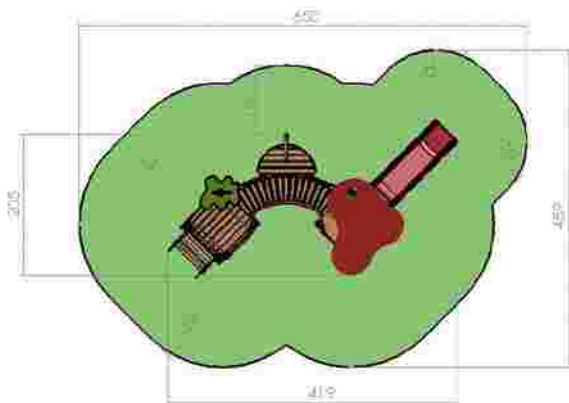

Ansamblu de joacă LKG2496

Dimensiuni: 419 cm x 205 cm
Spatiu de siguranță: 650 cm x 459 cm
Grupa de vârstă: 1-6 ani
Înălțime maximă de cadere: 60 cm

LKG2496
Pret: 1.434 € + TVA