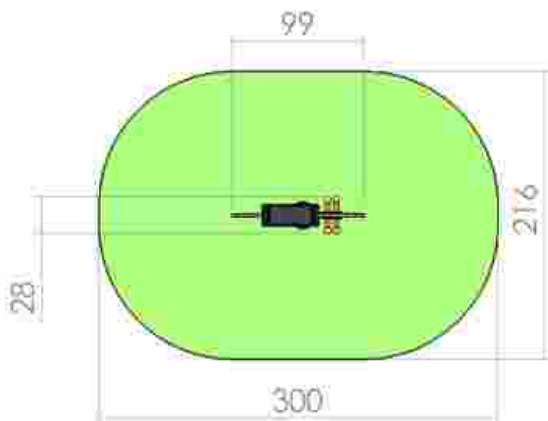

Balansoar pe arc zebra LKA02-1165

Dimensiuni: 28 cm x 99 cm
Spatiu de siguranta: 300 cm x 216 cm
Grupa de vârstă: 3-12 ani
Înălțime maxima de cadere: 58 cm

LKA02-1165
Pret: 222 € + TVA

Balansoar pe arc dragon LKA02-1348