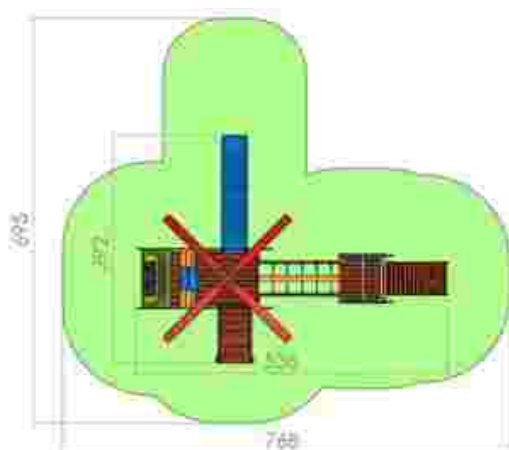

Ansamblu de joacă elicopter LKT1644

Dimensiuni: 535 cm x 392 cm
Spațiu de siguranță: 768 cm x 695 cm
Grupa de vârstă: 2-6 ani
Înălțime maximă de cadere: 100 cm

LKT1644
Pret: 2.589 € + TVA