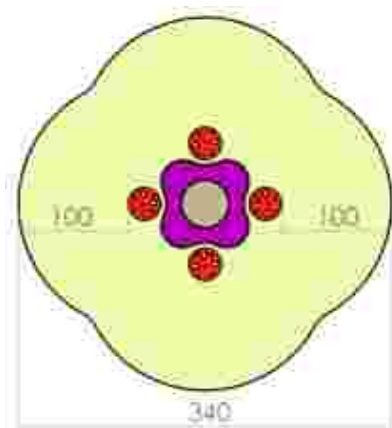

Suport nisip cu scaune LKB05-163

Dimensiuni: 140 cm x 140 cm
Spațiu de siguranță: 340 cm x 340 cm
Înălțime maximă de cadere: nu se aplică
Grupa de vârstă: sub 12 ani

LKB05-163
Pret: 359 € + TVA