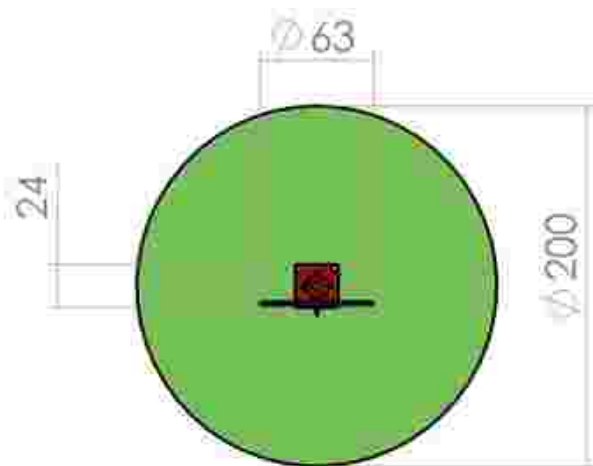

Joc iluzie optica

LKIG3-116, LKIG3-216, LKIG3-316, LKIG3-416

Dimensiuni: Ø63 cm x 24 cm

Spatiu de siguranta: Ø200 cm

Grupa de vârstă: sub 12 ani

LKIG3-116, LKIG3-216, LKIG3-316, LKIG3-416

Pret: 106 € + TVA pret pe bucata