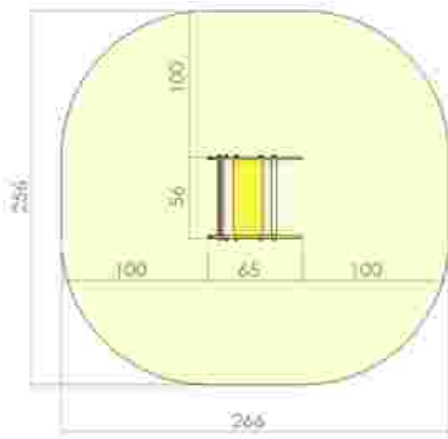

Balansoar pe arc albina LKA01-734

Dimensiuni: 65 cm x 56 cm
Spatiu de siguranță: 256 cm x 266 cm
Grupa de vârstă: 0-6 ani
Înălțime maximă de cadere: 38 cm

LKA01-734
Pret: 219 € + TVA

Balansoar pe arc broasca testoata LKA01-823