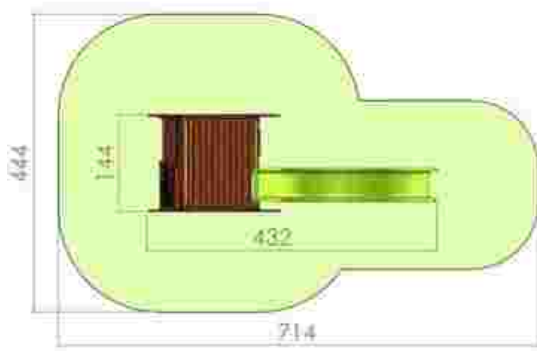

Casuta de joaca cu tobogan LKT1722

Dimensiuni: 432 cm x 144 cm
Spatiu de siguranta: 714 cm x 444 cm
Grupa de vârstă: 3-12 ani
Înălțime maximă de cadere: 135 cm

LKT1722
Pret: 1.708 € + TVA