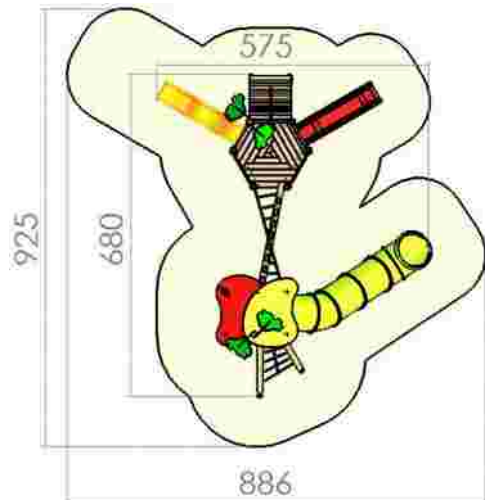

Ansamblu de joacă LKG5647

Dimensiuni: 680 cm x 575 cm

Spatiu de siguranță: 886 cm x 925 cm

Grupa de vârstă: 3-12 ani

Înălțime maximă de cadere: 150 cm

LKG5647

Pret: 3.362 € + TVA