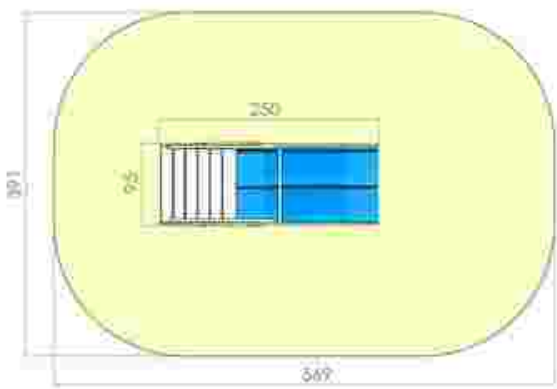

Tobogan delfin LKT1572

Dimensiuni: 250 cm x 95 cm
Spațiu de siguranță: 569 cm x 391 cm
Grupa de vârstă: 2-6 ani
Înălțime maximă de cadere: 95 cm

LKT1572
Pret: 880 € + TVA