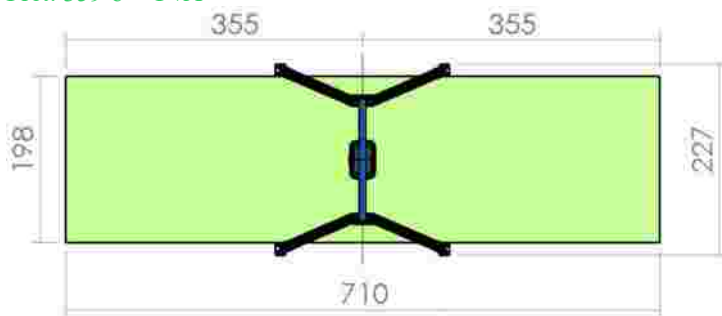

Leagan un loc LKL19-1-K49

Dimensiuni: 227 cm x
Spatiu de siguranta: 710 cm x 198 cm
Grupa de vârstă: 0-3 ani
Înaltime maxima de cadere: 125 cm

LKL19-1-K49
Pret: 359 € + TVA