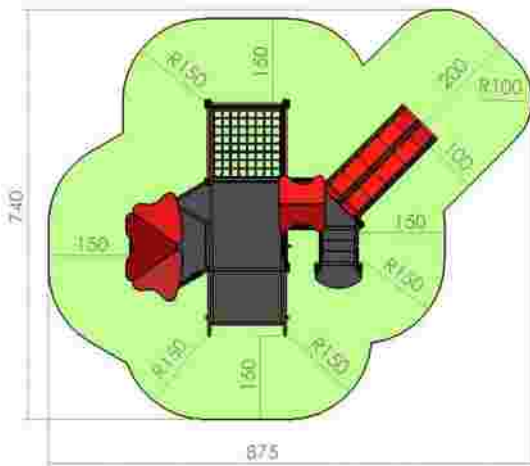

Baia Mare, Romania, Bd.Unirii 16, ap.17, Camera de Comerț MM, +4 0362 808042, 0751 188 222, 0751 188 223
management@loftrek.ro, www.loftrek.ro, www.tzontzoevents.ro, www.tzontzo.ro

Ansamblu de joacă LKKDI249

Dimensiuni: 440 cm x 525 cm
Spațiu de siguranță: 740 cm x 875 cm
Grupă de vârstă: 2-12 ani
Înălțime maximă de cadere: 85 cm

LKKDI249
Pret: 2.715 € + TVA