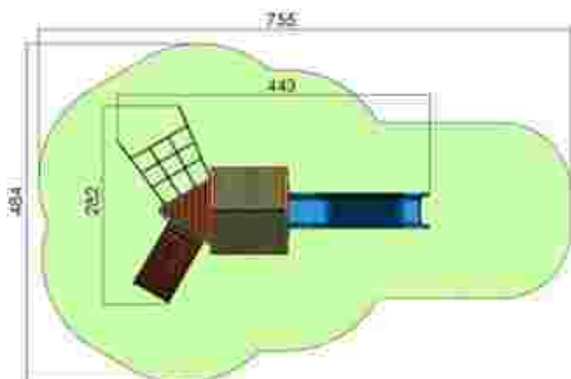

Ansamblu de joacă LKK09-256

Dimensiuni: 443 cm x 282 cm
Spatiu de siguranță: 755 cm x 484 cm
Grupa de vârstă: 3-12 ani
Înălțime maximă de cadere: 125 cm

LKK09-256
Pret: 1.189 € + TVA