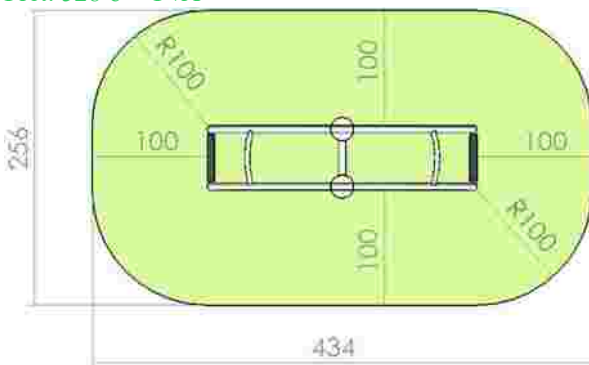

Balansoar din metal LKB05-247

Dimensiuni: 56 cm x 234 cm
Spatiu de siguranta: 256 cm x 434 cm
Grupa de vârstă: 3-12 ani
Înaltime maxima de cadere: 100 cm

LKB05-247
Pret: 528 € + TVA