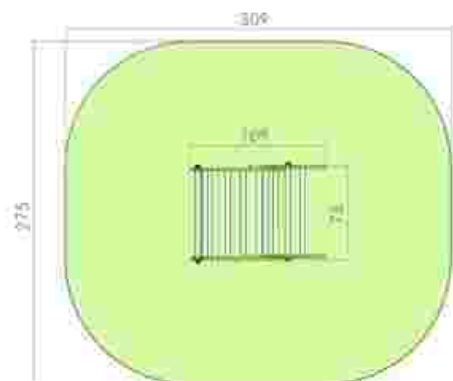

Cataratoare LKT2555

Dimensiuni: 109 cm x 75 cm
Spațiu de siguranță: 309 cm x 275 cm
Grupă de vârstă: sub 3 ani
Înălțime maximă de cadere: 60 cm

LKT2555
Pret: 174 € + TVA