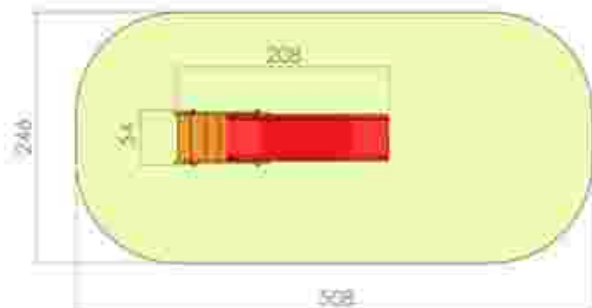

Tobogan LKT2078

Dimensiuni: 208 cm x 54 cm
Spațiu de siguranță: 508 cm x 246 cm
Grupa de vârstă: sub 3 ani
Înălțime maximă de cadere: 60 cm

LKT2078
Pret: 348 € + TVA