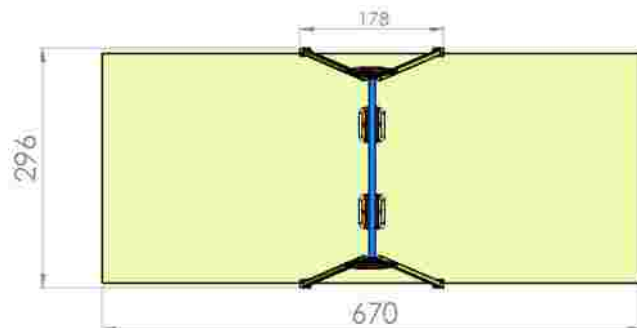

Leagan doua locuri

**LKLT1-K25, LKLT2-K25, LKLT3-K25,
LKLT4-K25, LKLT5-K25**

Dimensiuni: 178 cm x 296 cm
Spatiu de siguranta: 670 cm x 296 cm
Grupa de vârstă: sub 3 ani
Înălțime maximă de cadere: 100 cm

Pret: 430 € + TVA