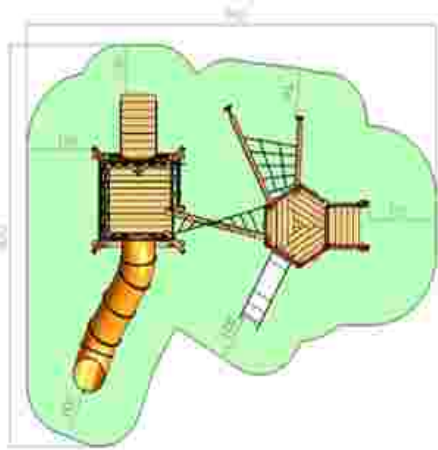

Ansamblu de joacă LKG0792

Dimensiuni: 673 cm x 569 cm
Spațiu de siguranță: 950 cm x 810 cm
Grupa de vârstă: 3-12 ani
Înălțime maximă de cadere: 150 cm

LKG0792
Pret: 5.845 € + TVA