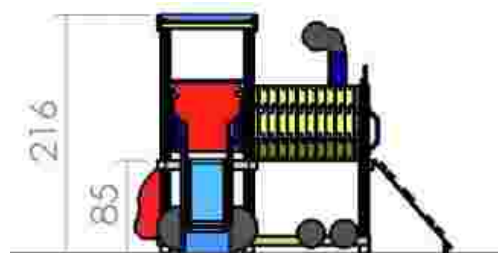

Pret: 1.682 € + TVA

Ansamblu de joacă LKKD8166

Dimensiuni: 244 cm x 283 cm
 Spațiu de siguranță: 494 cm x 558 cm
 Grupa de vârstă: 2-6 ani
 Înălțime maximă de cădere: 85 cm

LKKD8166

Pret: 1.335 € + TVA

Ansamblu de joacă LKKD8285