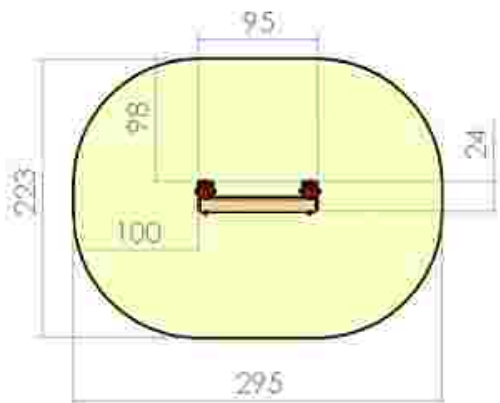

Dimensiuni: 25 cm x Ø49 cm
Spatiu de siguranță: Ø200 cm

LKIG116
Pret: 191 € + TVA

Joc interactiv “profesii” LKIG364

Dimensiuni: 95 cm x 24 cm
Spatiu de siguranță: 223 cm x 295 cm

LKIG364
Pret: 106 € + TVA