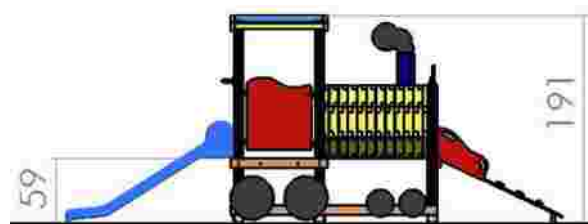

Ansamblu de joacă LKKD5392

Dimensiuni: 91 cm x 462 cm
Spațiu de siguranță: 391 cm x 662 cm
Grupă de vârstă: sub 3 ani
Înălțime maximă de cadere: 59 cm

LKKD5392
Pret: 1.077 € + TVA