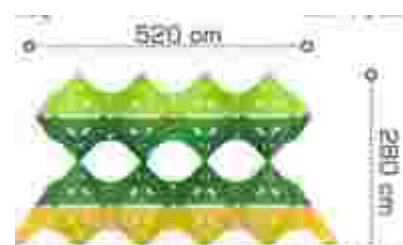

Cataratoare Deltoid LKCA160477

Dimensiuni echipament: 435 cm x 520 cm
Spatiu de siguranță: 73.5 cm x 820 cm
Înălțime echipament: 280 cm
Înălțime de cadere max: 280 cm
Grupa de vârstă: 5-12 ani

LKCA160477
Pret: 15.995 € + TVA