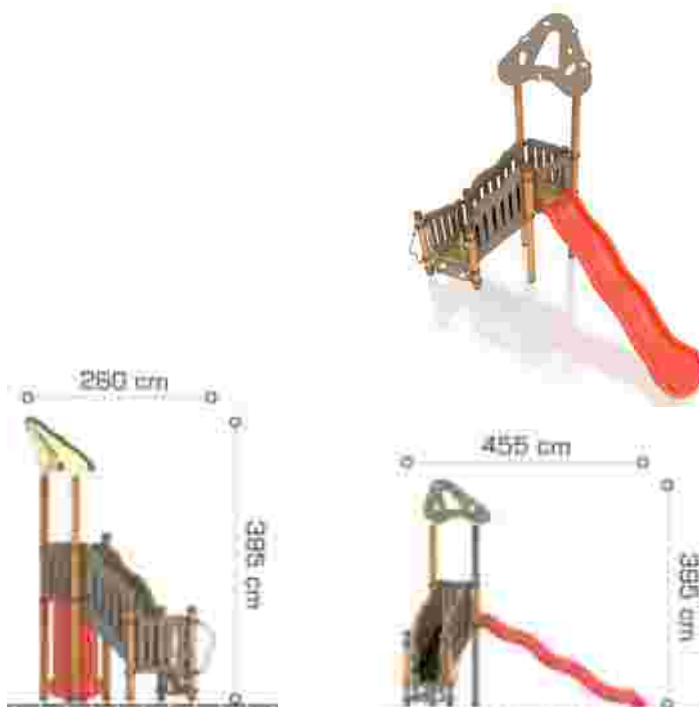

Baia Mare, Romania, Bd.Unirii 16, ap.17, Camera de Comerț MM, +4 0362 808042, 0751 188 222, 0751 188 223
management@loftrek.ro, www.loftrek.ro, www.tzontzoevents.ro, www.tzontzo.ro

Echipament de joacă din metal și compozit lemn-plastic LKAGTS10571

Dimensiuni echipament: 260 cm x 455 cm
Spațiu de siguranță: 610 cm x 805 cm
Înălțime echipament: 395 cm
Înălțime de cadere max: 150 cm
Grupă de vârstă: 3-12 ani

LKAGTS10571
Pret: 3.093 € + TVA