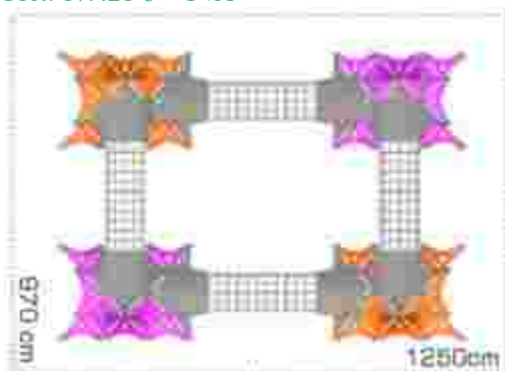

Cataratoare Deltoid LKCA161621

Dimensiuni echipament: 670 cm x 950 cm
Spatiu de siguranță: 970 cm x 1250 cm
Înălțime echipament: 210 cm
Înălțime de cadere max: 210 cm
Grupa de vârstă: 3-12 ani

LKCA161621
Pret: 17.421 € + TVA