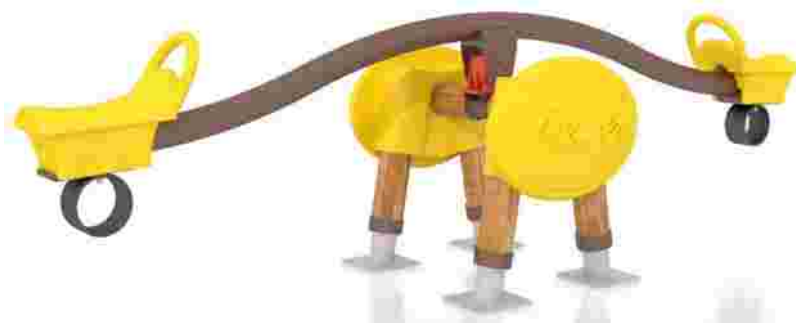

Baia Mare, Romania, Bd.Unirii 16, ap.17, Camera de Comerț MM, +4 0362 808042, 0751 188 222, 0751 188 223
management@loftrek.ro, www.loftrek.ro, www.tzontzoevents.ro, www.tzontzo.ro

Balansoar din metal si compozit lemn-plastic LKAKS0215

Dimensiuni echipament: 95 cm x 320 cm
Spatiu de siguranta: 395 cm x 720 cm
Inaltime echipament: 90 cm
Inaltime de cadere max: 100 cm
Grupa de varsta: 3-12 ani
Capacitate: 2 copii