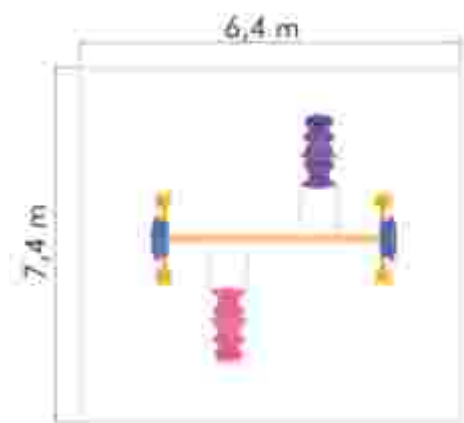

Leagan din metal LKCA12579

Spatiu de siguranță: 740 cm x 640 cm
Înălțime echipament: 230 cm
Înălțime de cadere max: 35 cm
Grupa de vârstă: 3-12 ani
Capacitate: 2 copii

LKCA12579
Pret: 650 € + TVA