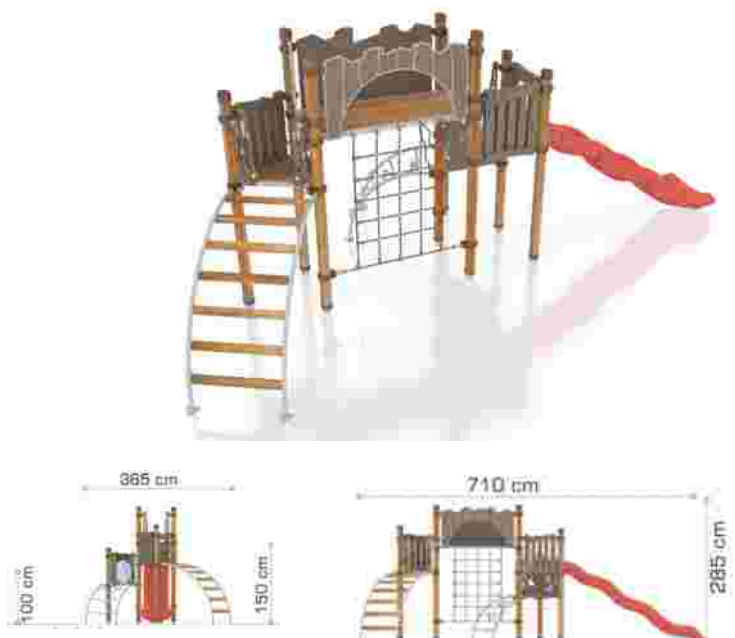

Echipament de joacă din metal și compozit lemn-plastic LKAGTS20530

Dimensiuni echipament: 365 cm x 710 cm
Spațiu de siguranță: 365 cm x 710 cm
Înălțime echipament: 285 cm
Înălțime de cadere max: 200 cm
Grupă de vârstă: 3-12 ani

LKAGTS20530
Pret: 6.214 € + TVA