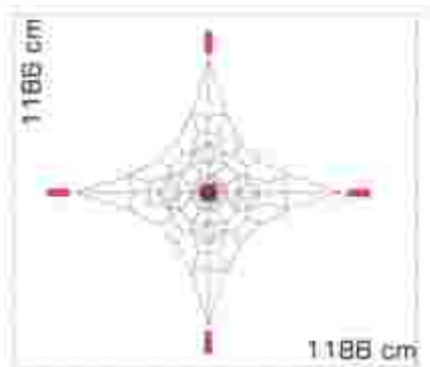

Retea tridimensională LKSG100123

Dimensiuni echipament: 967 cm x 437 cm
Spatiu de siguranță: 1186 cm x 1186 cm
Înălțime echipament: 437 cm
Înălțime de cadere max: 50 cm
Grupă de vârstă: 5-12 ani
Capacitate: 36 copii

LKSG100123
Pret: 4.584 € + TVA