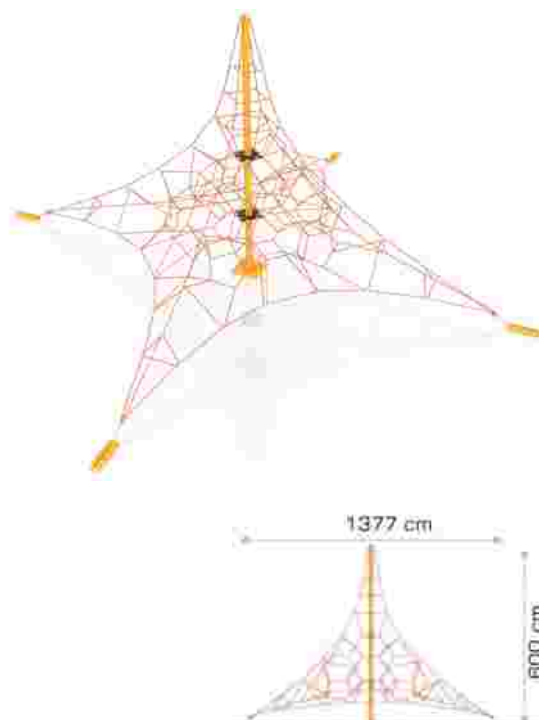

Retea tridimensională LKSG100310

Dimensiuni echipament: 1377 cm x 1377 cm
Spatiu de siguranță: 1651 cm x 1651 cm
Înălțime echipament: 600 cm
Înălțime de cadere max: 85 cm
Grupa de vârstă: 5-12 ani
Capacitate: 62 copii

LKSG100310
Pret: 6.521 € + TVA