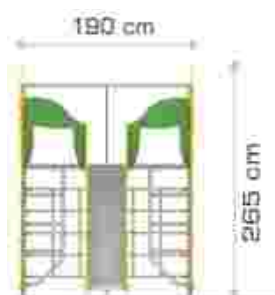

LKDGCS104446
Pret: 8.974 € + TVA