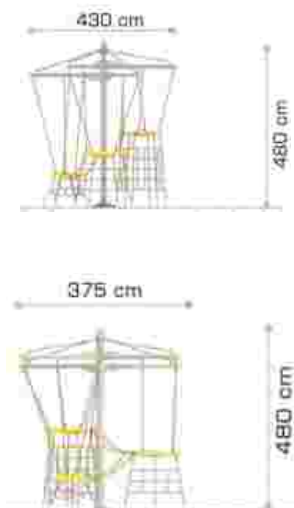

Baia Mare, Romania, Bd.Unirii 16, ap.17, Camera de Comerț MM, +4 0362 808042, 0751 188 222, 0751 188 223
management@loftrek.ro, www.loftrek.ro, www.tzontzoevents.ro, www.tzontzo.ro

Echipament de joacă Activity LKAGMS4356

Dimensiuni echipament: 375 cm x 430 cm
Spatiu de siguranță: 785 cm x 830 cm
Înălțime echipament: 480 cm
Înălțime de cadere max: 220 cm
Grupa de vârstă: 7-12 ani
Capacitate: 20 copii

LKAGMS4356
Pret: 9.753 € + TVA