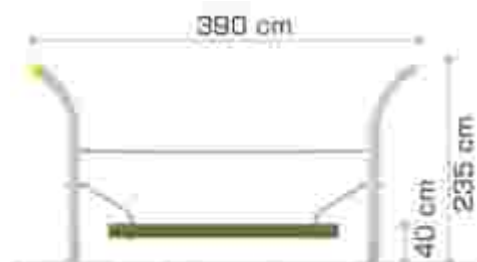

Echipament de joacă Activity LKAGMS1428

Dimensiuni echipament: 40 cm x 390 cm
Spatiu de siguranță: 415 cm x 690 cm
Înălțime echipament: 235 cm
Înălțime de cadere max: 40 cm
Grupa de vârstă: 3-7 ani

LKAGMS1428
Pret: 2.455 € + TVA