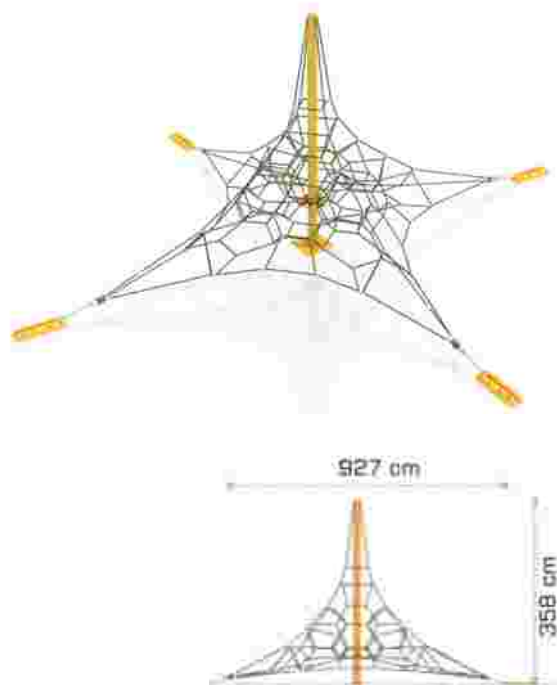

Retea tridimensională LKSG100269

Dimensiuni echipament: 927 cm x 927 cm
Spatiu de siguranță: 1100 cm x 1100 cm
Înălțime echipament: 358 cm
Înălțime de cadere max: 50 cm
Grupă de vârstă: 5-12 ani
Capacitate: 27 copii

LKSG100269
Pret: 4.168 € + TVA