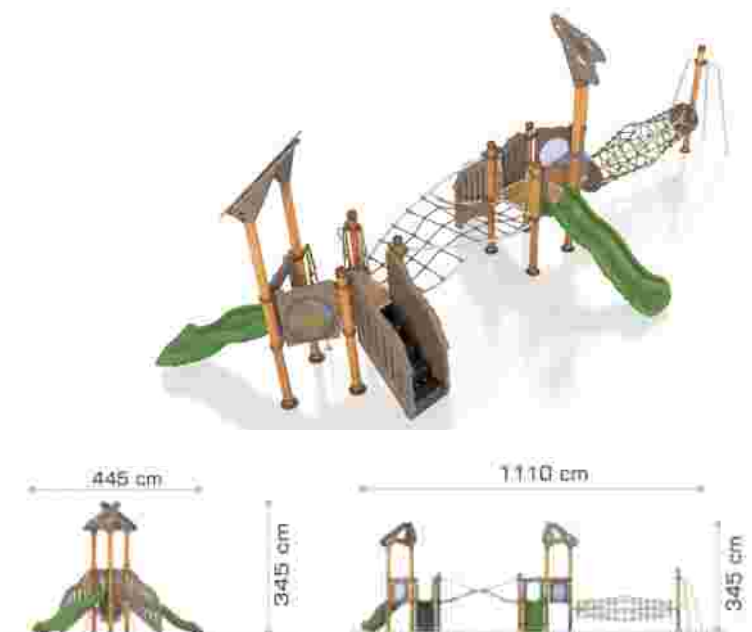

Echipament de joacă din metal și compozit lemn-plastic LKAGTS20777

Dimensiuni echipament: 445 cm x 1110 cm
Spațiu de siguranță: 845 cm x 1460 cm
Înălțime echipament: 345 cm
Înălțime de cadere max: 100 cm
Grupa de vârstă: 3-12 ani
Capacitate: 12 copii

LKAGTS20777
Pret: 9.773 € + TVA