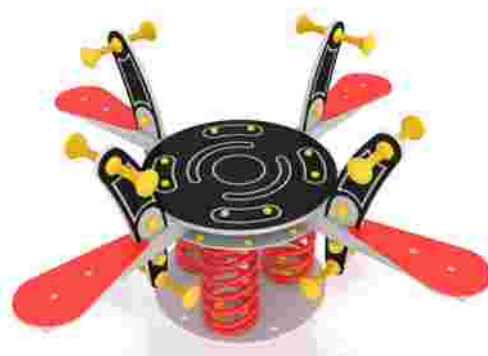

Balansoar pe arc LKDGCS1042A23

Dimensiuni: 180 cm x 180 cm
Spatiu de siguranta: 580 cm x 580 cm
Inaltime echipament: 85 cm
Inaltime de cadere max: 50 cm
Grupa de varsta: 3-12 ani
Capacitate: 4 copii

LKDGCS1042A23
Pret: 2.630 € + TVA