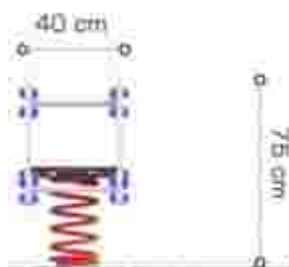

Balansoar pe arc LKDGCS1020A20

Dimensiuni: 40 cm x 80 cm
Spatiu de siguranta: 340 cm x 480 cm
Inaltime echipament: 75 cm
Inaltime de cadere max: 50 cm
Grupa de varsta: 0-3 ani
Capacitate: 1 copil

LKDGCS1020A20
Pret: 546 € + TVA