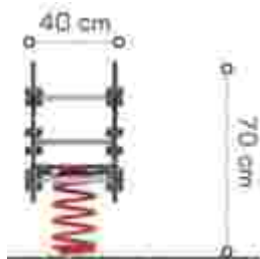

Balansoar pe arc LKDGCS1016A40

Dimensiuni: 40 cm x 85 cm
Spatiu de siguranta: 340 cm x 485 cm
Inaltime echipament: 70 cm
Inaltime de cadere max: 50 cm
Grupa de varsta: 0-3 ani
Capacitate: 1 copil

LKDGCS1016A40
Pret: 559 € + TVA