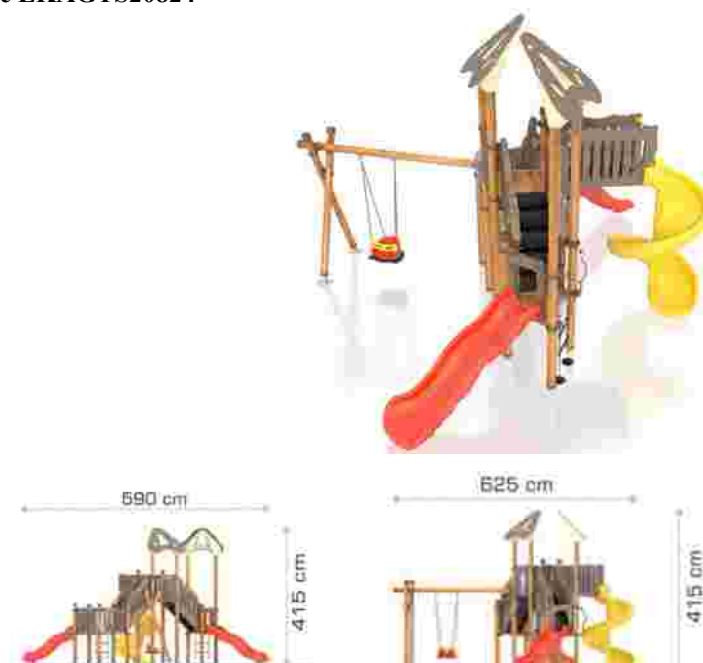

Baia Mare, Romania, Bd.Unirii 16, ap.17, Camera de Comert MM, +4 0362 808042, 0751 188 222, 0751 188 223
management@loftrek.ro, www.loftrek.ro, www.tzontzoevents.ro, www.tzontzo.ro

Echipament de joaca din metal si compozit lemn-plastic LKAGTS20824

Dimensiuni echipament: 590 cm x 625 cm
Spatiu de siguranta: 990 cm x 1025 cm
Inaltime echipament: 415 cm
Inaltime de cadere max: 200 cm
Grupa de varsta: 3-12 ani

LKAGTS20824
Pret: 7.769 € + TVA