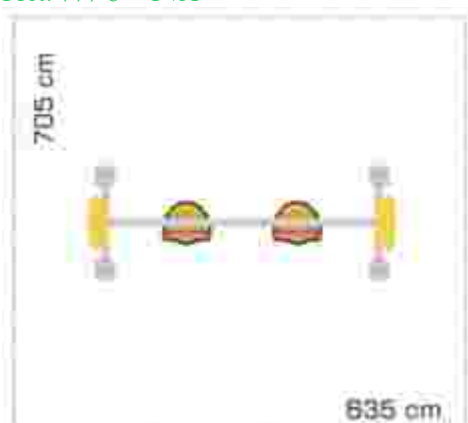

Leagan din metal LKCA12299

Dimensiuni: 125 cm x 335 cm
Spatiu de siguranta: 705 cm x 635 cm
Inaltime echipament: 230 cm
Inaltime de cadere max: 35 cm
Grupa de varsta: 0-3 ani
Capacitate: 2 copii

LKCA12299
Pret: 777 € + TVA