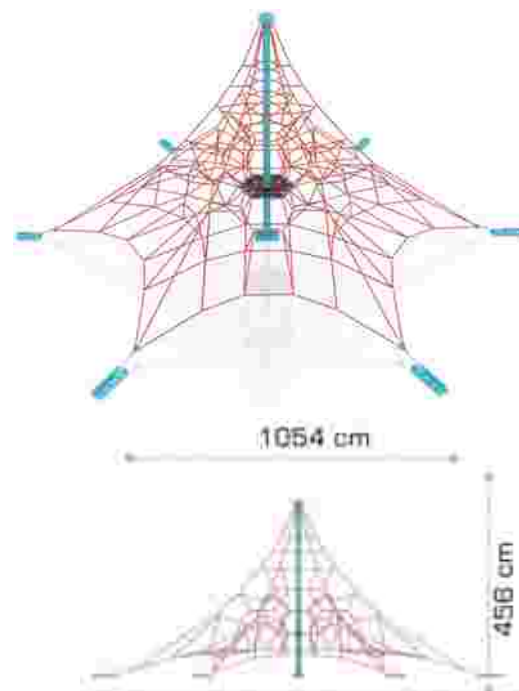

Baia Mare, Romania, Bd.Unirii 16, ap.17, Camera de Comerț MM, +4 0362 808042, 0751 188 222, 0751 188 223
management@loftrek.ro, www.loftrek.ro, www.tzontzoevents.ro, www.tzontzo.ro

Retea tridimensională LKSG1009A621

Dimensiuni echipament: 1054 cm x 1054 cm
Spatiu de siguranță: 1454 cm x 1454 cm
Înălțime echipament: 456 cm
Înălțime de cadere max: 50 cm
Grupă de vârstă: 5-12 ani
Capacitate: 43 copii

LKSG1009A621
Pret: 11.616 € + TVA