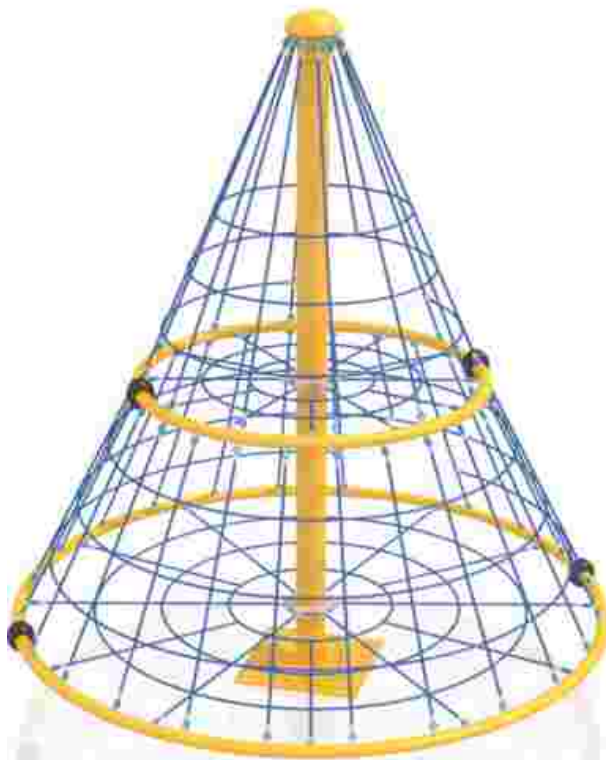

Retea tridimensională LKSGM101557

Înălțime echipament: 400 cm
Înălțime de cadere max: 281 cm
Grupă de vârstă: 5-12 ani

LKSGM101557
Preț: 5.128 € + TVA