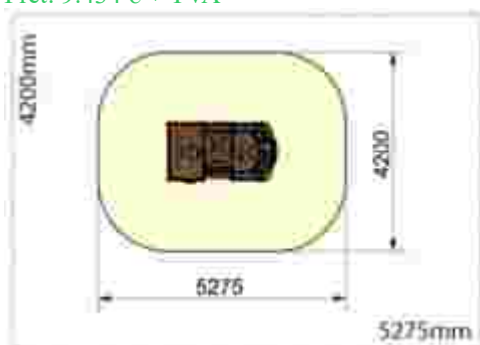

### Echipament de joacă Dinamic LKDGCS102756

Dimensiuni echipament: 340 cm x 325 cm  
Spatiu de siguranță: 690 cm x 625 cm  
Înălțime echipament: 285 cm  
Înălțime de cadere max: 100 cm  
Grupa de vârstă: 3-12 ani