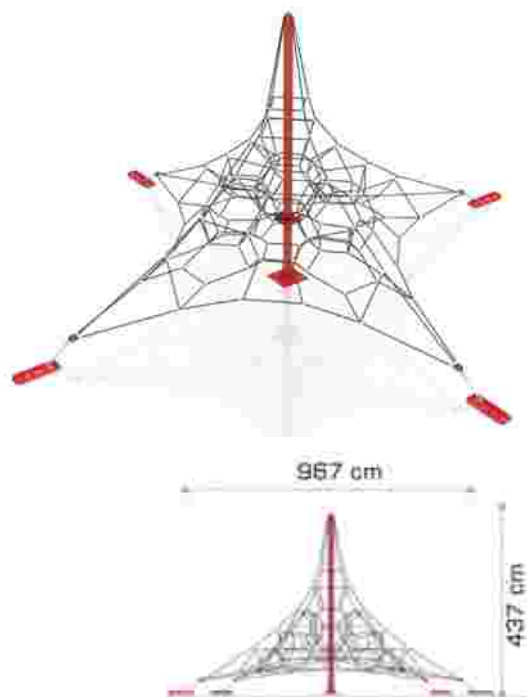

Retea tridimensională LKSG100123

Dimensiuni echipament: 967 cm x 437 cm
Spatiu de siguranță: 1186 cm x 1186 cm
Înălțime echipament: 437 cm
Înălțime de cadere max: 50 cm
Grupă de vârstă: 5-12 ani
Capacitate: 36 copii

LKSG100123
Pret: 4.584 € + TVA