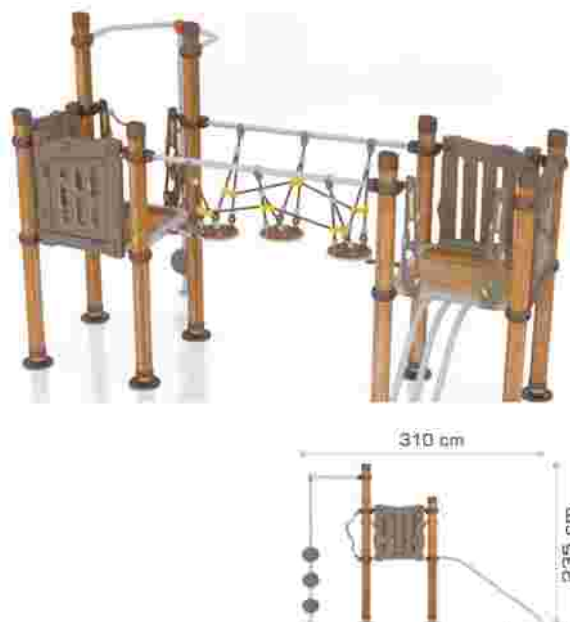

Baia Mare, Romania, Bd.Unirii 16, ap.17, Camera de Comerț MM, +4 0362 808042, 0751 188 222, 0751 188 223
management@loftrek.ro, www.loftrek.ro, www.tzontzoevents.ro, www.tzontzo.ro

Echipament de joacă din metal și compozit lemn-plastic LKAGTS20171

Spatiu de siguranță: 660 cm x 660 cm
Înălțime echipament: 235 cm
Înălțime de cadere max: 100 cm
Grupa de vârstă: 5-12 ani
Capacitate: 7 copii

LKAGTS20171
Pret: 3.486 € + TVA