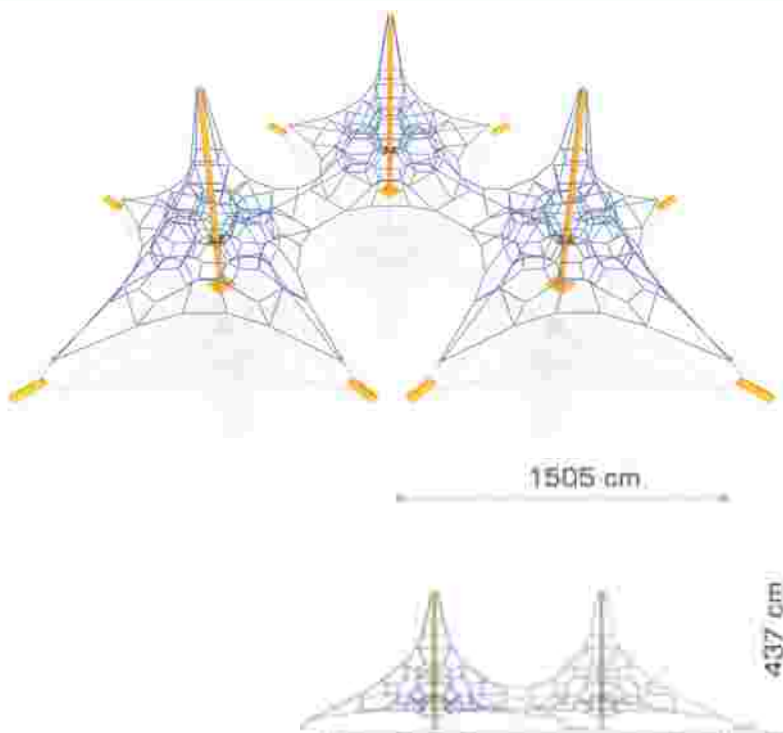

Retea tridimensională LKSG300120

Dimensiuni echipament: 1505 cm x 1505 cm
Spatiu de siguranță: 1801 cm x 1801 cm
Înălțime echipament: 437 cm
Înălțime de cadere max: 50 cm
Grupă de vârstă: 5-12 ani
Capacitate: 87 copii

LKSG300120
Pret: 28.346 € + TVA