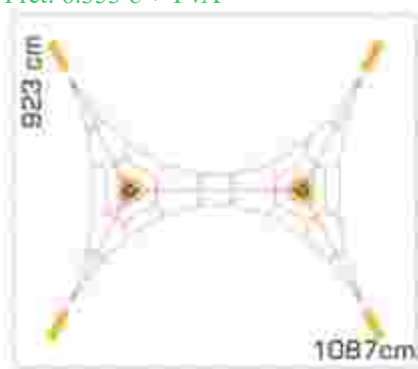

Retea tridimensională LKSG2013A357

Spatiu de siguranță: 923 cm x 1087 cm
Înălțime echipament: 309 cm
Înălțime de cadere max: 30 cm
Grupă de vârstă: 5-12 ani
Capacitate: 26 copii

LKSG2013A357
Pret: 6.353 € + TVA