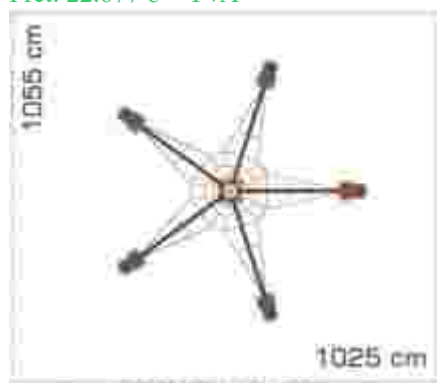

Baia Mare, Romania, Bd.Unirii 16, ap.17, Camera de Comerț MM, +4 0362 808042, 0751 188 222, 0751 188 223
management@loftrek.ro, www.loftrek.ro, www.tzontzoevents.ro, www.tzontzo.ro

Echipament de joacă din metal și compozit lemn-plastic LKAGWS11571

Dimensiuni echipament: 755 cm x 725 cm
Spatiu de siguranță: 1055 cm x 1025 cm
Înălțime echipament: 580 cm
Înălțime de cadere max: 300 cm
Grupa de vârstă: 7-12 ani
Capacitate: 23 copii

LKAGWS11571
Pret: 22.677 € + TVA