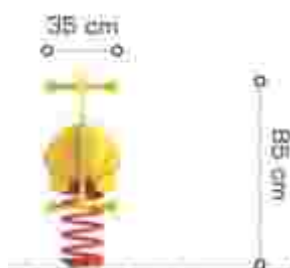

Baia Mare, Romania, Bd.Unirii 16, ap.17, Camera de Comerț MM, +4 0362 808042, 0751 188 222, 0751 188 223
management@loftrek.ro, www.loftrek.ro, www.tzontzoevents.ro, www.tzontzo.ro

Balansoar pe arc LKDGCS1029A12

Dimensiuni: 35 cm x 120 cm
Spatiu de siguranță: 335 cm x 520 cm
Înălțime echipament: 85 cm
Înălțime de cadere max: 45 cm
Grupa de vârstă: 3-12 ani
Capacitate: 1 copil

LKDGCS1029A12
Pret: 496 € + TVA