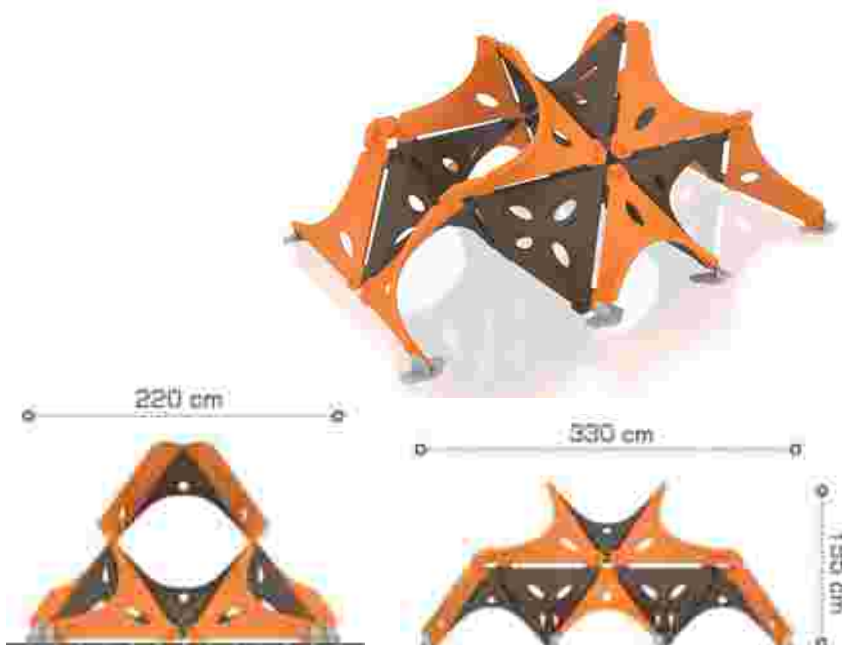

Cataratoare Deltoid LKCA161197

Dimensiuni echipament: 220 cm x 330 cm
Spatiu de siguranta: 520 cm x 630 cm
Inaltime echipament: 155 cm
Inaltime de cadere max: 155 cm
Grupa de varsta: 3-12 ani

LKCA161197
Pret: 2.126 € + TVA