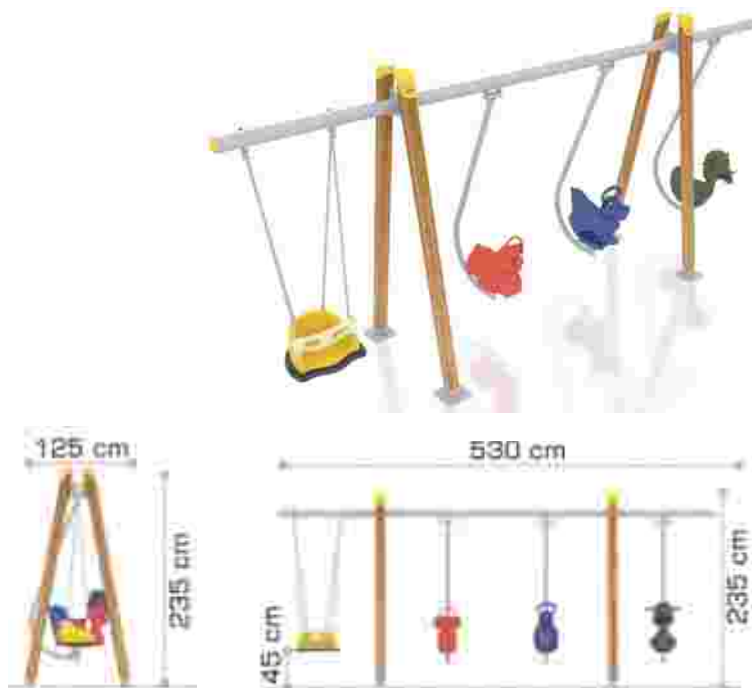

Leagan din metal LKAGMS1027

Dimensiuni echipamet: 125 cm x 530 cm
Spatiu de siguranta: 705 cm x 830 cm
Inaltime echipament: 235 cm
Inaltime de cadere max: 45 cm
Grupa de varsta: 3-12 ani
Capacitate: 4 copii

LKAGMS1027
Pret: 3.945 € + TVA