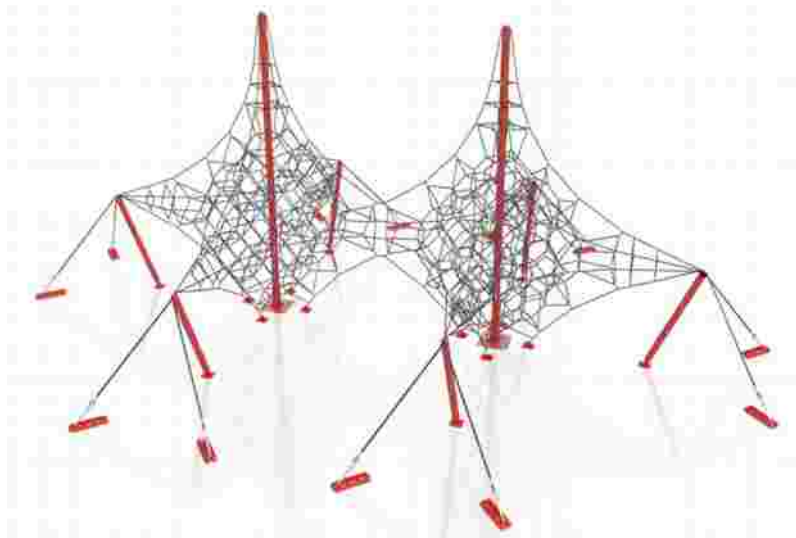

Retea tridimensională LKSGM200120

Spatiu de siguranță: 1550 cm x 2080 cm
Inaltime echipament: 600 cm
Inaltime de cadere max: 200 cm
Grupa de varsta: 5-12 ani

LKSGM200120
Pret: 36.770 € + TVA