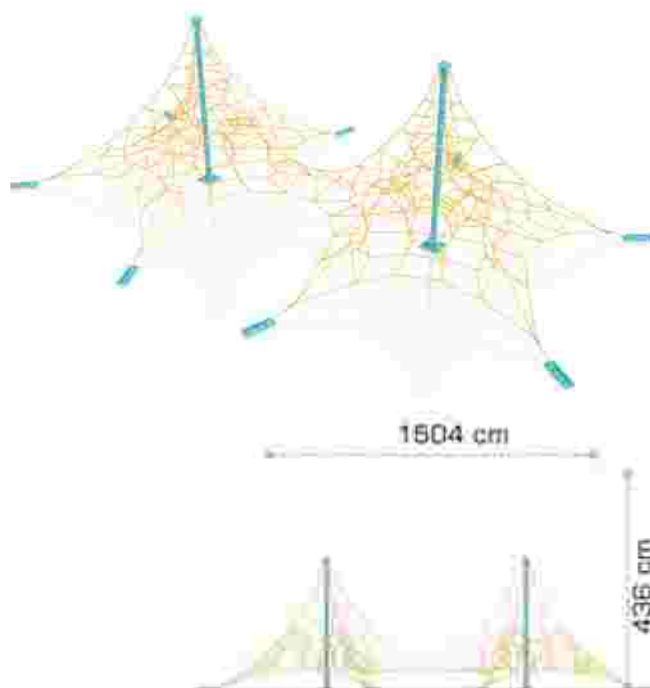

Retea tridimensională LKSG2006A556

Spatiu de siguranță: 1278 cm x 1802 cm
Înălțime echipament: 436 cm
Înălțime de cadere max: 50 cm
Grupă de vârstă: 5-12 ani
Capacitate: 42 copii

LKSG2006A556
Preț: 17.998 € + TVA