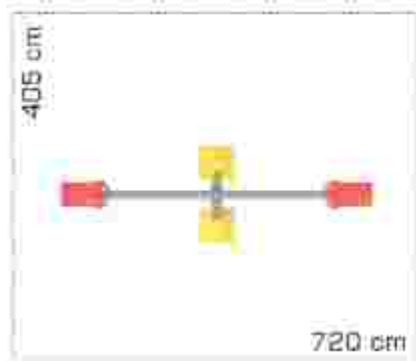

Balansoar LKCA30823

Dimensiuni echipament: 105 cm x 320 cm
Spatiu de siguranta: 405 cm x 720 cm
Inaltime echipament: 85 cm
Inaltime de cadere max: 110 cm
Grupa de varsta: 3-12 ani
Capacitate: 2 copii

LKCA30823
Pret: 391 € + TVA