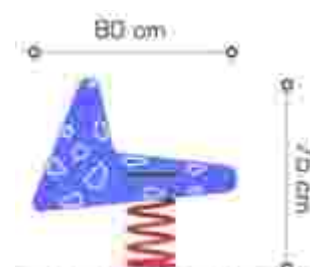

Balansoar pe arc LKDGCS1020A20

Dimensiuni: 40 cm x 80 cm
Spatiu de siguranta: 340 cm x 480 cm
Inaltime echipament: 75 cm
Inaltime de cadere max: 50 cm
Grupa de varsta: 0-3 ani
Capacitate: 1 copil

LKDGCS1020A20
Pret: 546 € + TVA