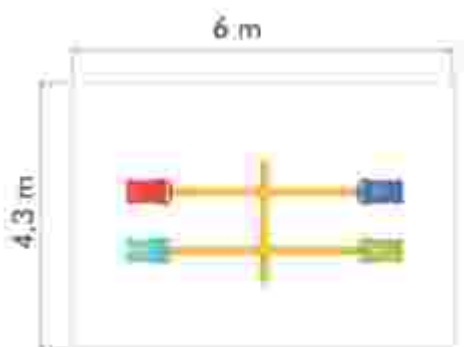

### Balansoar din metal și compozit lemn-plastic LKAKS0197

Dimensiuni echipament: 155 cm x 320 cm  
 Spațiu de siguranță: 455 cm x 720 cm  
 Înălțime echipament: 90 cm  
 Înălțime de cadere max: 100 cm  
 Grupa de vârstă: 3-12 ani  
 Capacitate: 2 copii