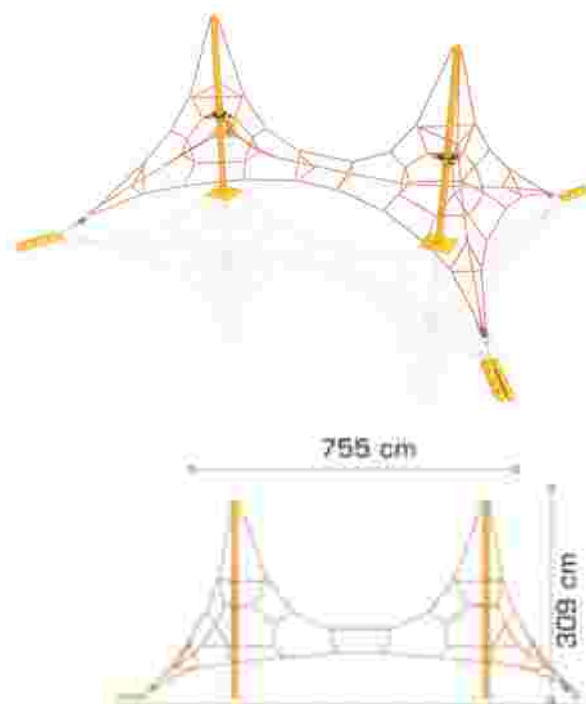

Retea tridimensională LKSG2013A357

Spatiu de siguranță: 923 cm x 1087 cm
Înălțime echipament: 309 cm
Înălțime de cadere max: 30 cm
Grupă de vârstă: 5-12 ani
Capacitate: 26 copii

LKSG2013A357
Pret: 6.353 € + TVA