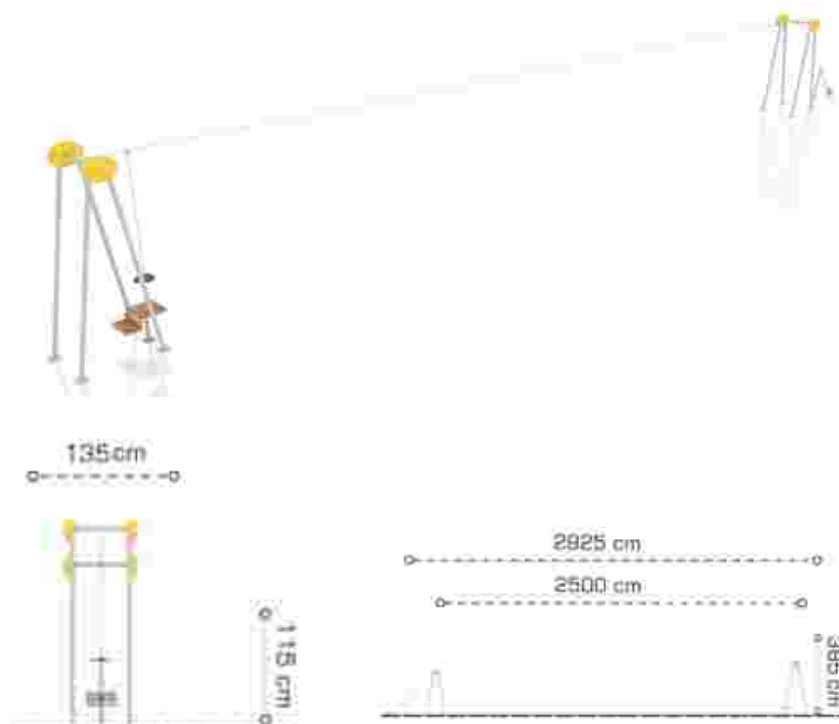

Tiroliana din metal LKCA130226

Dimensiuni echipament: 135 cm x 2925 cm
Spatiu de siguranță: 535 cm x 3325 cm
Înălțime echipament: 385 cm
Înălțime de cadere max: 200 cm
Grupa de vârstă: 7-12 ani
Capacitate: 1 copil

LKCA130226
Pret: 3.709 € + TVA