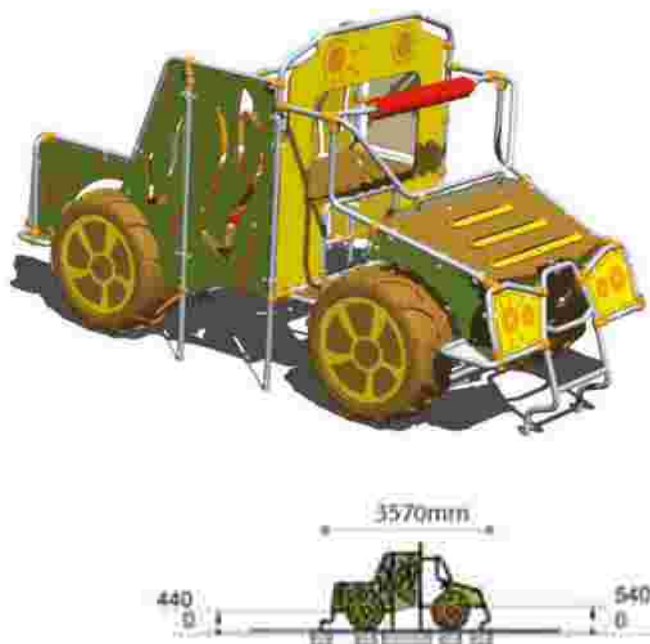

Baia Mare, Romania, Bd.Unirii 16, ap.17, Camera de Comert MM, +4 0362 808042, 0751 188 222, 0751 188 223
management@loftrek.ro, www.loftrek.ro, www.tzontzoevents.ro, www.tzontzo.ro

Echipament de joacă Dinamic LKDGCS10395

Spatiu de siguranță: 450 cm x 655 cm
Înălțime de cadere max: 120 cm
Grupa de vârstă: 3-12 ani
Capacitate: 10 copii

LKDGCS10395
Pret: 13.746 € + TVA