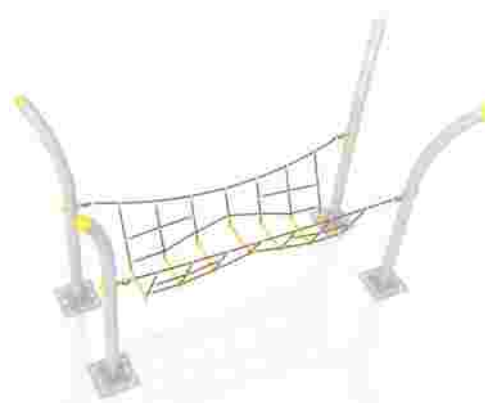

Echipament de joacă Activity LKAGMS3329

Dimensiuni echipament: 165 cm x 365 cm
Spatiu de siguranță: 465 cm x 665 cm
Înălțime echipament: 230 cm
Înălțime de cadere max: 120 cm
Grupa de vârstă: 3-12 ani
Capacitate: 3 copii

LKAGMS3329
Pret: 2.691 € + TVA