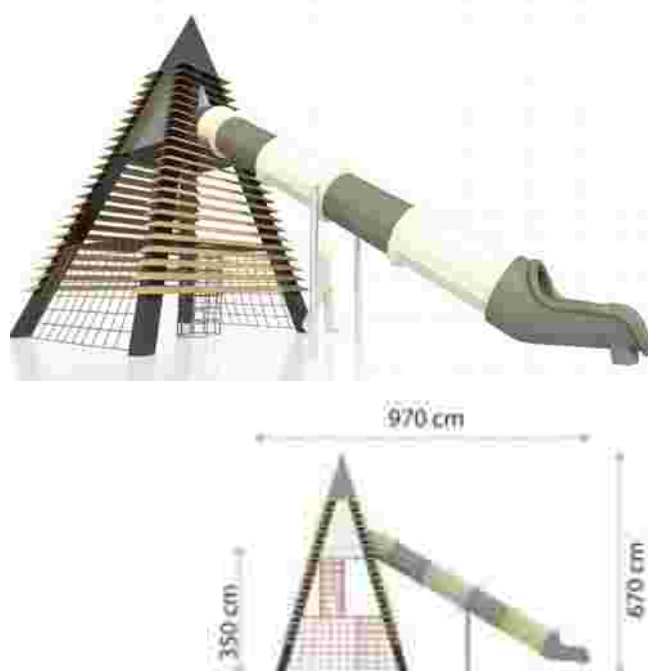

Echipament de joacă Fantastic LKAGFS10232

Spatiu de siguranță: 700 cm x 1320 cm
Înălțime echipament: 670 cm
Înălțime de cadere max: 300 cm
Grupa de vârstă: 5-12 ani
Capacitate: 33 copii

LKAGFS10232
Pret: 77.679 € + TVA