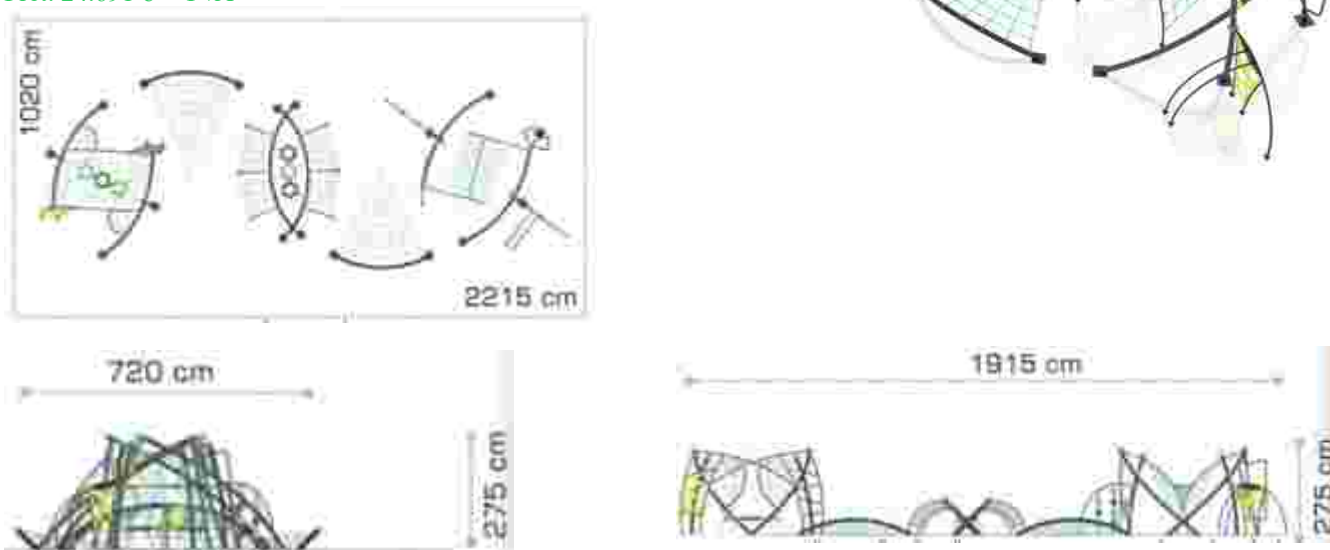

Echipament de joacă Activity LKDGSS11074

Dimensiuni echipament: 720 cm x 1915 cm
Spatiu de siguranță: 1020 cm x 2215 cm
Înălțime echipament: 275 cm
Înălțime de cadere max: 275 cm
Grupa de vârstă: 7-12 ani
Capacitate: 61 copii

LKDGSS11074
Pret: 24.691 € + TVA