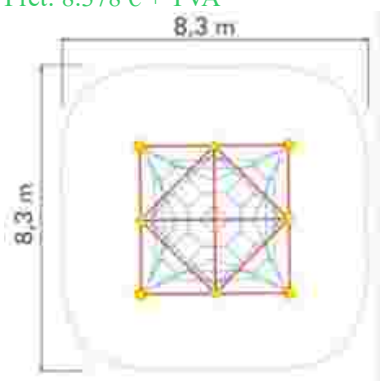

Retea tridimensională LKSGM100438

Spatiu de siguranță: 830 cm x 830 cm
Înălțime echipament: 400 cm
Înălțime de cadere max: 200 cm
Grupă de vârstă: 5-12 ani

LKSGM100438
Preț: 8.378 € + TVA