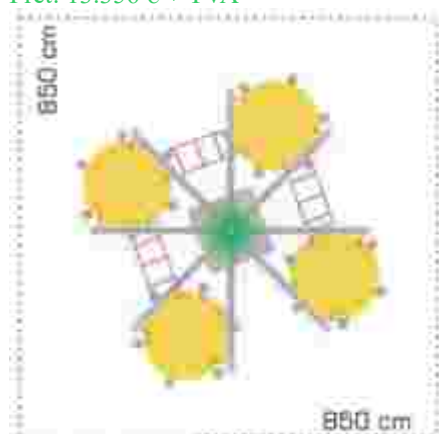

Baia Mare, Romania, Bd.Unirii 16, ap.17, Camera de Comerț MM, +4 0362 808042, 0751 188 222, 0751 188 223
management@loftrek.ro, www.loftrek.ro, www.tzontzoevents.ro, www.tzontzo.ro

Echipament de joacă Activity LKAGMS2352

Dimensiuni echipament: 450 cm x 450 cm
Spațiu de siguranță: 850 cm x 850 cm
Înălțime echipament: 630 cm
Înălțime de cadere max: 200 cm
Grupa de vârstă: 7-12 ani

LKAGMS2352
Pret: 13.356 € + TVA