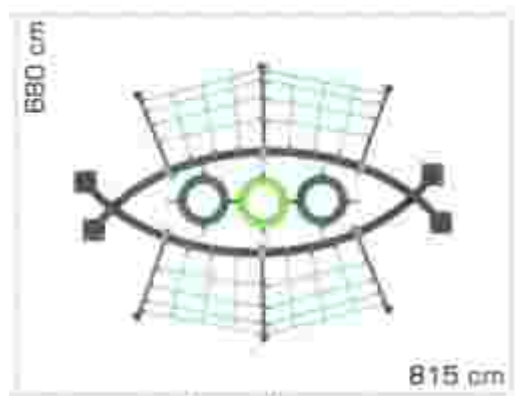

Baia Mare, Romania, Bd.Unirii 16, ap.17, Camera de Comerț MM, +4 0362 808042, 0751 188 222, 0751 188 223
management@loftrek.ro, www.loftrek.ro, www.tzontzoevents.ro, www.tzontzo.ro

Echipament de joacă Activity LKDGSS10756

Dimensiuni echipament: 380 cm x 515 cm
Spatiu de siguranță: 680 cm x 815 cm
Înălțime echipament: 115 cm
Înălțime de cadere max: 115 cm
Grupa de vârstă: 3-12 ani
Capacitate: 9 copii

LKDGSS10756
Pret: 6.057 € + TVA