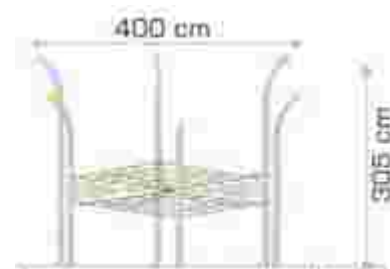

Echipament de joacă Activity LKAGMS1197

Dimensiuni echipament: 460 cm x 400 cm
Spatiu de siguranță: 660 cm x 600 cm
Înălțime echipament: 305 cm
Înălțime de cadere max: 160 cm
Grupa de vârstă: 3-12 ani

LKAGMS1197
Pret: 4.151 € + TVA