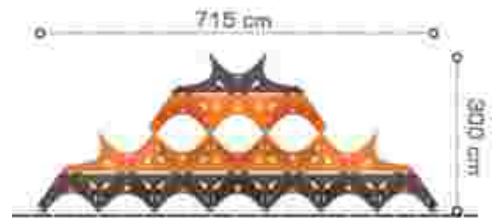

Baia Mare, Romania, Bd.Unirii 16, ap.17, Camera de Comerț MM, +4 0362 808042, 0751 188 222, 0751 188 223
management@loftrek.ro, www.loftrek.ro, www.tzontzoevents.ro, www.tzontzo.ro

Cataratoare Deltoid LKCA160867

Dimensiuni echipament: 235 cm x 715 cm
Spatiu de siguranță: 525 cm x 1015 cm
Înălțime echipament: 300 cm
Înălțime de cadere max: 300 cm
Grupa de vârstă: 5-12 ani

LKCA160867
Pret: 8.027 € + TVA