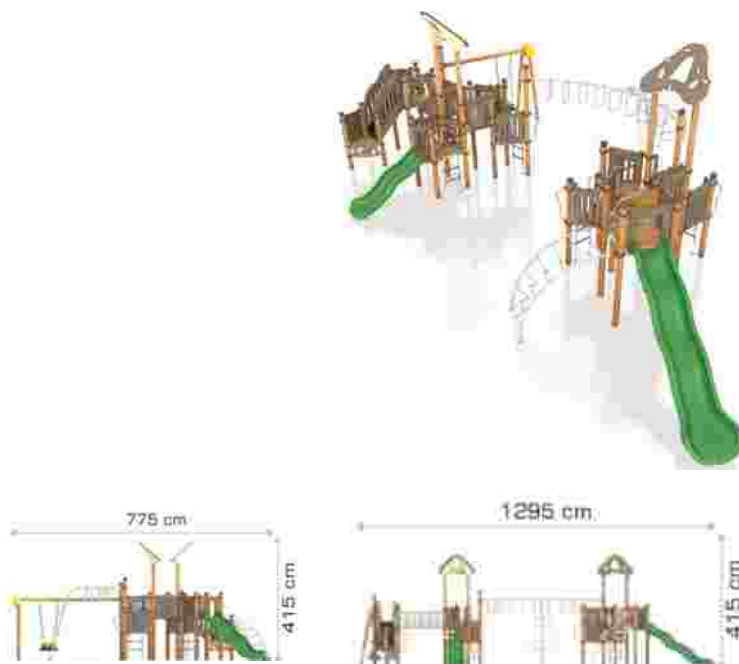

Echipament de joacă din metal și compozit lemn-plastic LKAGTS30997

Dimensiuni echipament: 775 cm x 1295 cm
Spațiu de siguranță: 1125 cm x 1780 cm
Înălțime echipament: 415 cm
Înălțime de cadere max: 150 cm
Grupă de vârstă: 3-12 ani

LKAGTS30997
Pret: 16.063 € + TVA