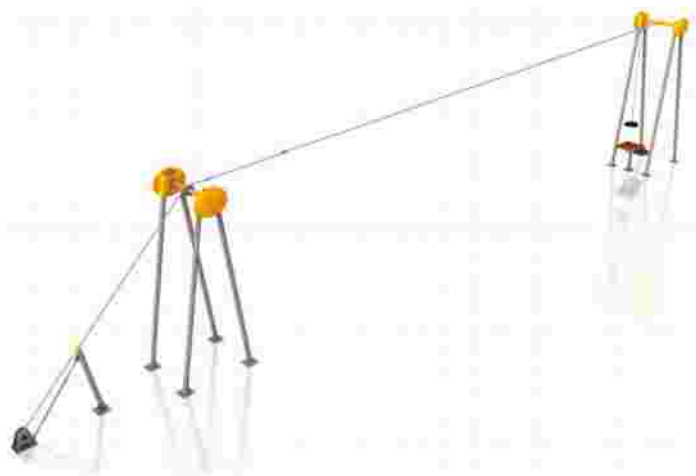

Tiroliana din metal LKCA130075

Spatiu de siguranță: 450 cm x 2200 cm
Înălțime echipament: 385 cm
Înălțime de cadere max: 200 cm
Grupa de vârstă: 7-12 ani
Capacitate: 1 copil

LKCA130075
Pret: 3.659 € + TVA