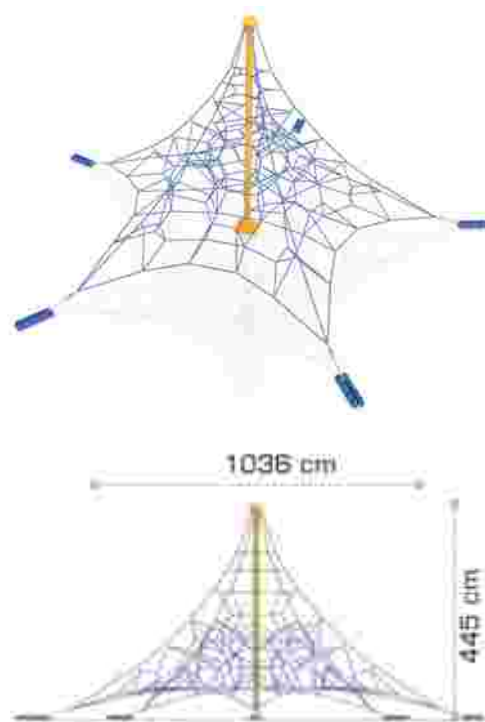

Baia Mare, Romania, Bd.Unirii 16, ap.17, Camera de Comerț MM, +4 0362 808042, 0751 188 222, 0751 188 223
management@loftrek.ro, www.loftrek.ro, www.tzontzoevents.ro, www.tzontzo.ro

Retea tridimensională LKSG1011A530

Spatiu de siguranță: 1321 cm x 1368 cm
Înălțime echipament: 445 cm
Înălțime de cadere max: 50 cm
Grupă de vârstă: 5-12 ani
Capacitate: 25 copii

LKSG1011A530
Pret: 8.183 € + TVA