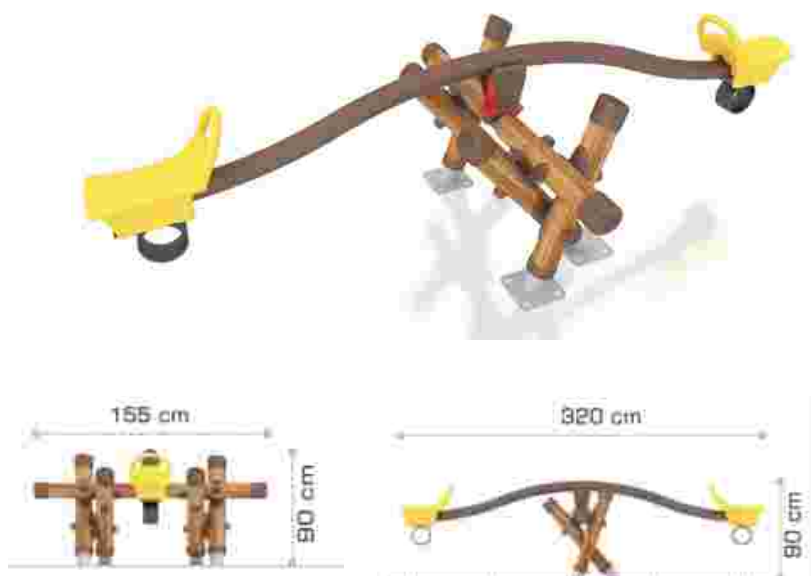

Balansoar din metal și compozit lemn-plastic LKAKS0197

Dimensiuni echipament: 155 cm x 320 cm
Spațiu de siguranță: 455 cm x 720 cm
Înălțime echipament: 90 cm
Înălțime de cadere max: 100 cm
Grupă de vârstă: 3-12 ani
Capacitate: 2 copii

LKAKS0197
Pret: 951 € + TVA