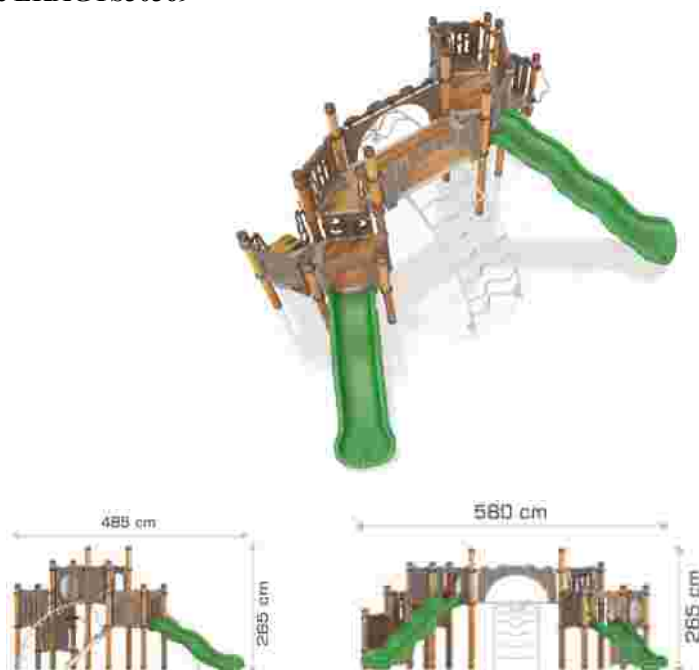

Echipament de joaca din metal si compozit lemn-plastic LKAGTS30369

Dimensiuni echipament: 485 cm x 580 cm
Spatiu de siguranta: 835 cm x 980 cm
Inaltime echipament: 265 cm
Inaltime de cadere max: 150 cm
Grupa de varsta: 3-12 ani

LKAGTS30369
Pret: 8.351 € + TVA