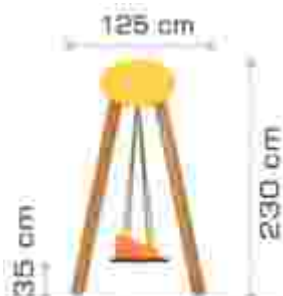

Leagan din metal și compozit lemn-plastic LKCA12843

Dimensiuni: 125 cm x 335 cm
Spatiu de siguranta: 700 cm x 635 cm
Inaltime echipament: 230 cm
Inaltime de cadere max: 35 cm
Grupa de varsta: 0-3 ani
Capacitate: 2 copii

LKCA12843
Pret: 1.026 € + TVA