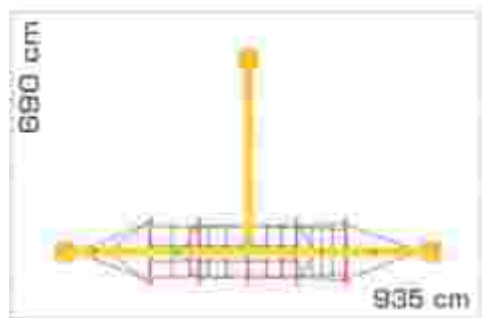

Echipament de joacă Activity LKAGMS5263

Dimensiuni echipament: 390 cm x 635 cm
Spatiu de siguranță: 690 cm x 935 cm
Înălțime echipament: 310 cm
Înălțime de cadere max: 200 cm
Grupa de vârstă: 5-12 ani
Capacitate: 2 copii

LKAGMS5263
Pret: 6.120 € + TVA