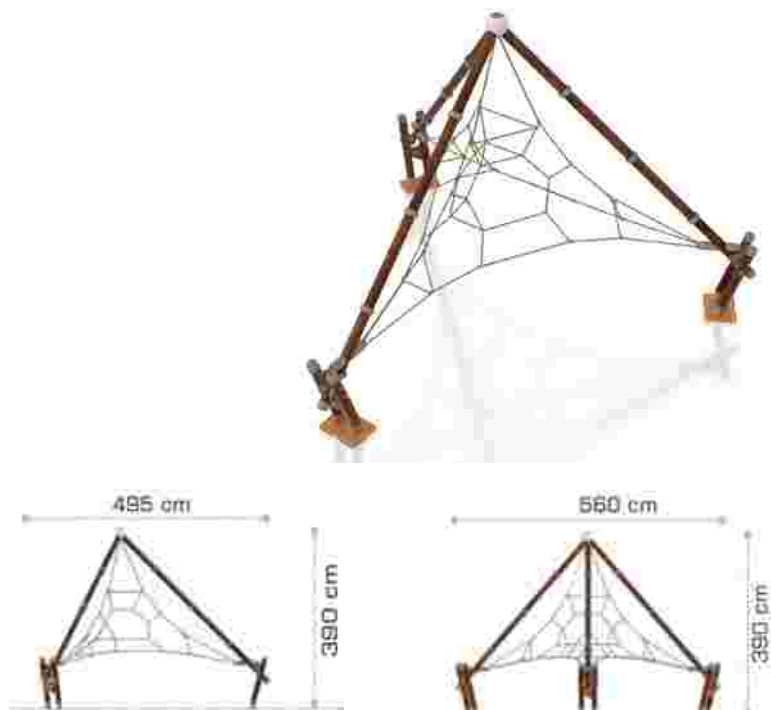

Baia Mare, Romania, Bd.Unirii 16, ap.17, Camera de Comerț MM, +4 0362 808042, 0751 188 222, 0751 188 223
management@loftrek.ro, www.loftrek.ro, www.tzontzoevents.ro, www.tzontzo.ro

Echipament de joacă din metal și compozit lemn-plastic LKAGWS11381

Dimensiuni echipament: 495 cm x 560 cm
Spațiu de siguranță: 860 cm x 795 cm
Înălțime echipament: 390 cm
Înălțime de cadere max: 300 cm
Grupă de vârstă: 7-12 ani
Capacitate: 13 copii

LKAGWS11381
Pret: 10.963 € + TVA