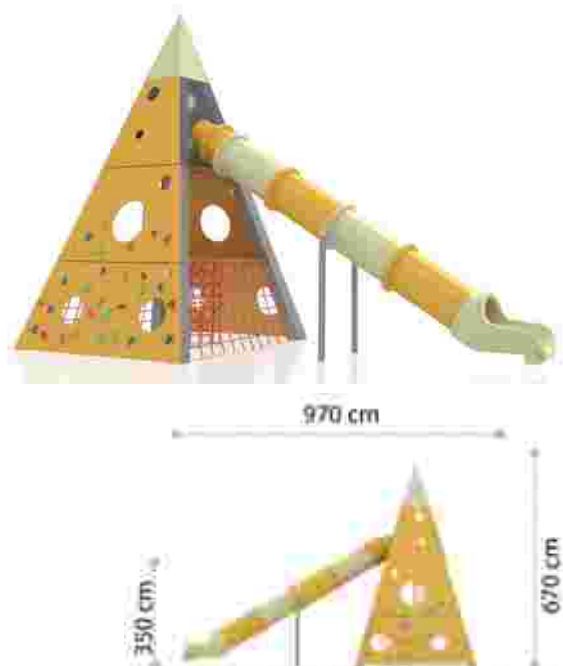

Echipament de joacă Fantastic LKAGFS10154

Spatiu de siguranță: 690 cm x 1005 cm
Înălțime echipament: 670 cm
Înălțime de cadere max: 300 cm
Grupa de vârstă: 5-12 ani
Capacitate: 37 copii

LKAGFS10154
Pret: 70.127 € + TVA