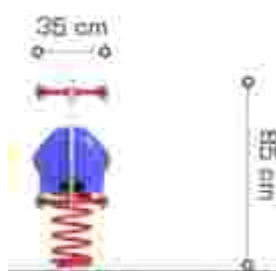

Balansoar pe arc LKDGCS1031A41

Dimensiuni: 35 cm x 125 cm
Spatiu de siguranta: 335 cm x 525 cm
Inaltime echipament: 85 cm
Inaltime de cadere max: 45 cm
Grupa de varsta: 3-12 ani
Capacitate: 1 copil

LKDGCS1031A41
Pret: 496 € + TVA