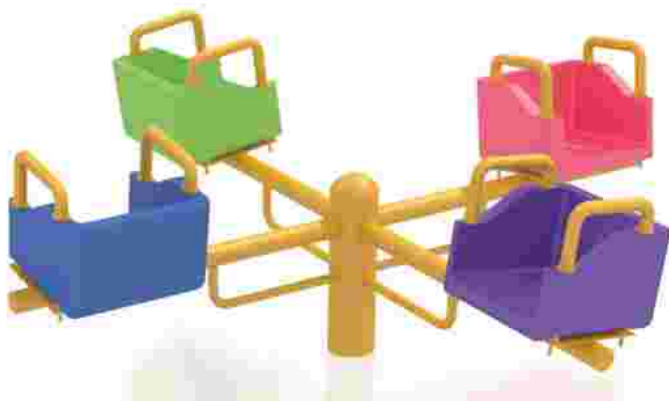

Carusel LKCA20346

Spatiu de siguranta: 600 cm x 600 cm
Inaltime echipament: 95 cm
Inaltime de cadere max: 50 cm
Grupa de varsta: 0-3 ani
Capacitate: 4 copii

LKCA20346

Pret: 634 € + TVA