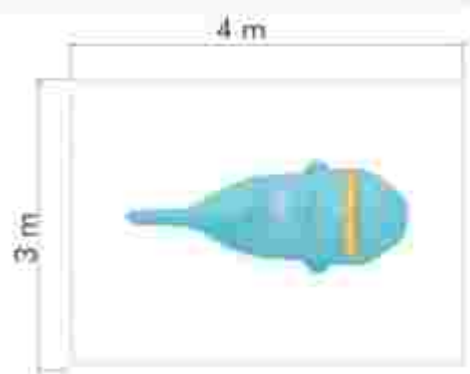

Balansoar pe arc LKCA40346

Spatiu de siguranță: 400 cm x 300 cm
Înălțime echipament: 100 cm
Înălțime de cadere max: 65 cm
Grupă de vârstă: 3-12 ani
Capacitate: 1 copil

LKCA40346
Pret: 389 € + TVA