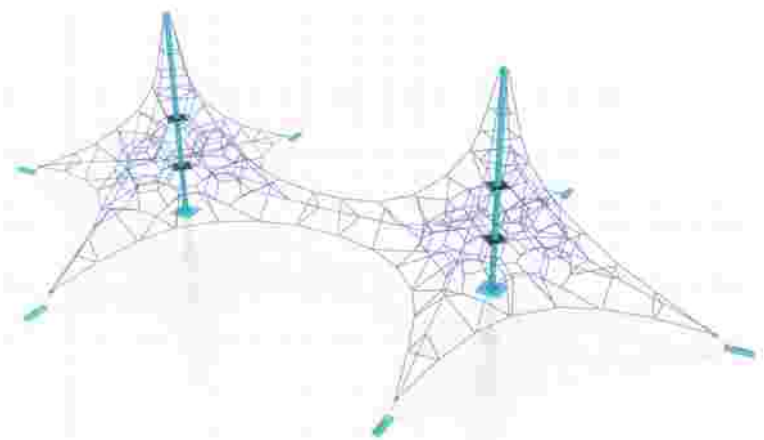

Retea tridimensională LKSG200426

Spatiu de siguranță: 1720 cm x 2690 cm
Înălțime echipament: 600 cm
Înălțime de cadere max: 85 cm
Grupa de vârstă: 5-12 ani

LKSG200426
Pret: 13.843 € + TVA