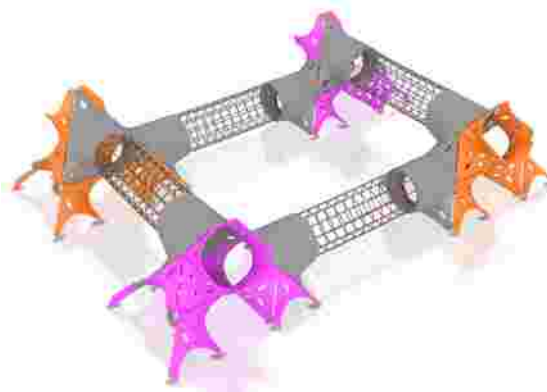

Cataratoare Deltoid LKCA161621

Dimensiuni echipament: 670 cm x 950 cm
Spatiu de siguranță: 970 cm x 1250 cm
Înălțime echipament: 210 cm
Înălțime de cadere max: 210 cm
Grupa de vârstă: 3-12 ani

LKCA161621
Pret: 17.421 € + TVA