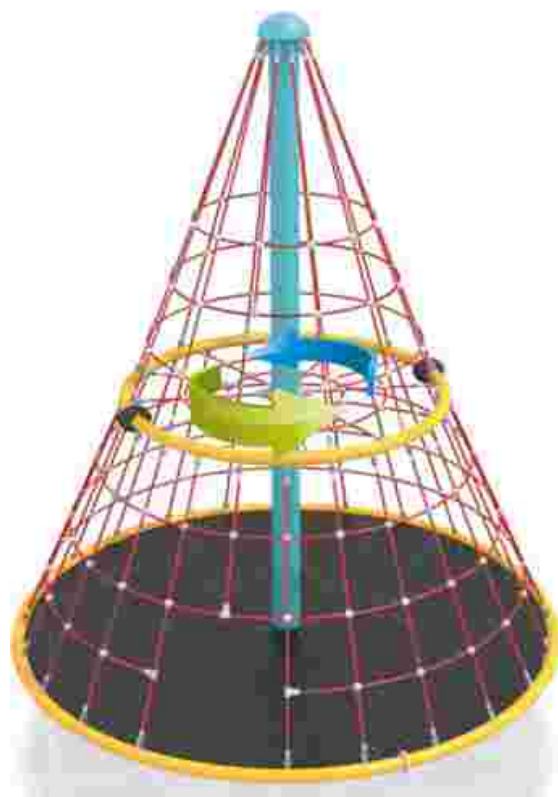

LKSGM1016D22  
 Pret: 4.117 € + TVA

**Retea tridimensională LKSGM1009A656**

Spatiu de siguranță: 950 cm x 1000 cm  
 Înălțime echipament: 120 cm  
 Înălțime de cadere max: 120 cm  
 Grupa de vârstă: 5-12 ani