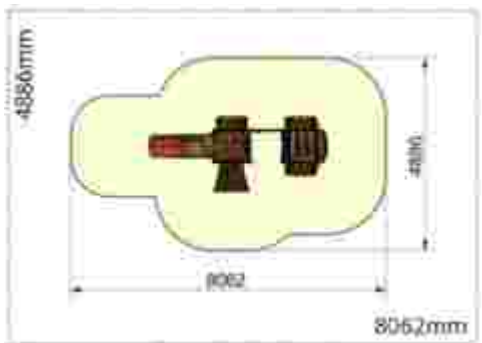

Echipament de joacă Dinamic LKDGCS10891

Spatiu de siguranță: 488 cm x 806 cm
Înălțime de cadere max: 100 cm
Grupa de vârstă: 3-12 ani
Capacitate: 10 copii

LKDGCS10891
Pret: 9.360 € + TVA