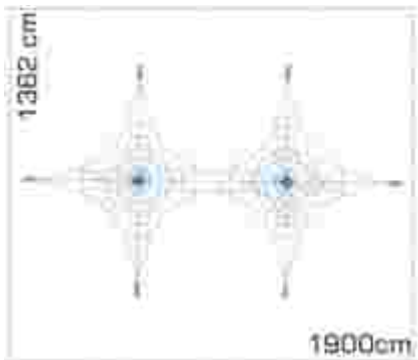

Retea tridimensională LKSG200783

Spatiu de siguranță: 1362 cm x 1900 cm
Înălțime echipament: 438 cm
Înălțime de cadere max: 50 cm
Grupă de vârstă: 5-12 ani
Capacitate: 60 copii

LKSG200783
Preț: 9.283 € + TVA