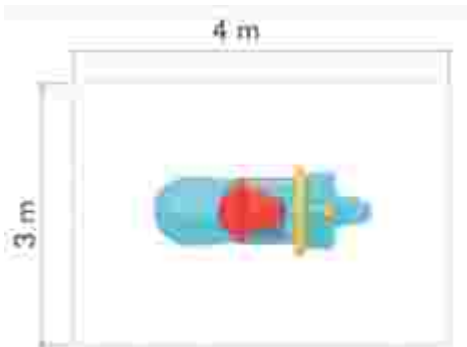

Balansoar pe arc LKCA40574

Spatiu de siguranță: 400 cm x 300 cm
Înălțime echipament: 95 cm
Înălțime de cadere max: 70 cm
Grupă de vârstă: 3-12 ani
Capacitate: 1 copil

LKCA40574
Pret: 389 € + TVA