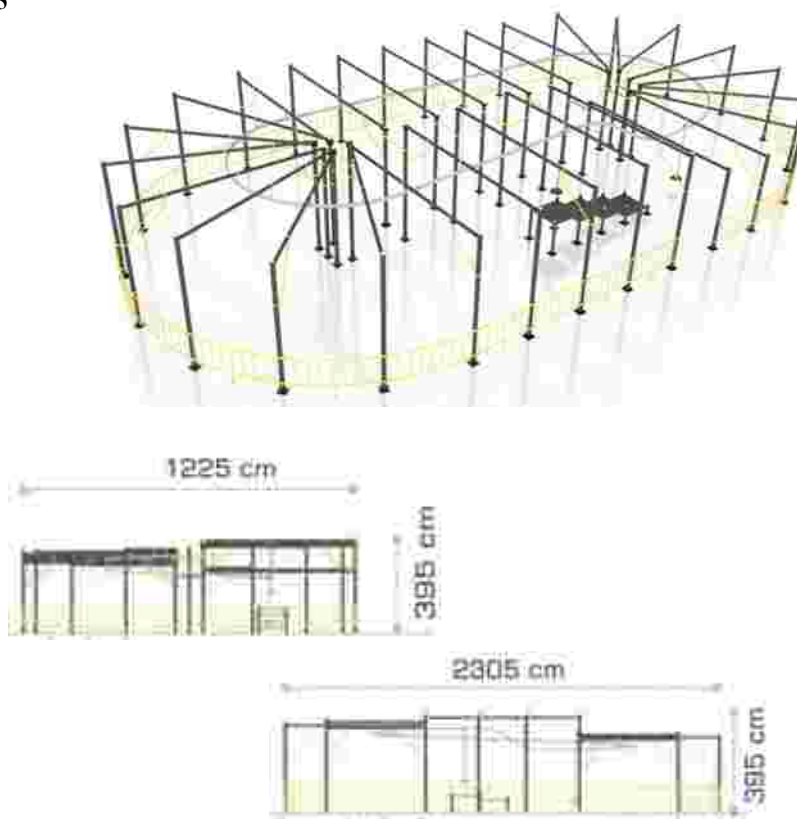

Echipament de joacă Activity LKAGMS5155

Dimensiuni echipament: 1225 cm x 2305 cm
Spatiu de siguranță: 1225 cm x 2305 cm
Înălțime echipament: 395 cm
Înălțime de cadere max: 150 cm
Grupa de vârstă: 7-12 ani
Capacitate: 2 copii

LKAGMS5155
Pret: 36.148 € + TVA