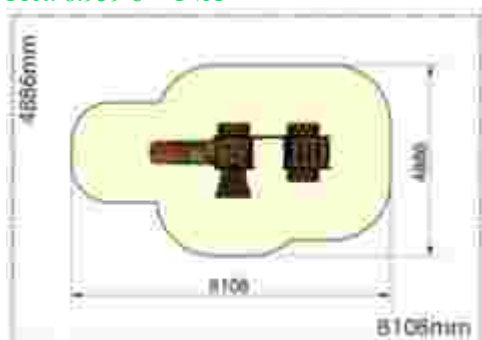

Baia Mare, Romania, Bd.Unirii 16, ap.17, Camera de Comerț MM, +4 0362 808042, 0751 188 222, 0751 188 223
management@loftrek.ro, www.loftrek.ro, www.tzontzoevents.ro, www.tzontzo.ro

Echipament de joacă Dinamic LKDGCS10574

Spatiu de siguranță: 488 cm x 810 cm
Înălțime de cadere max: 100 cm
Grupa de vârstă: 3-12 ani
Capacitate: 10 copii

LKDGCS10574
Pret: 8.959 € + TVA