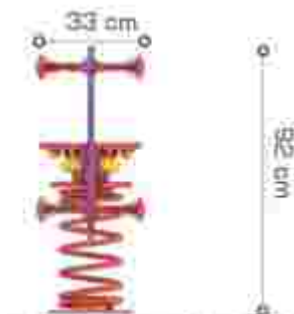

Baia Mare, Romania, Bd.Unirii 16, ap.17, Camera de Comert MM, +4 0362 808042, 0751 188 222, 0751 188 223
management@loftrek.ro, www.loftrek.ro, www.tzontzoevents.ro, www.tzontzo.ro

Balansoar pe arc LKDGCS1035A22

Dimensiuni: 33 cm x 91 cm
Spatiu de siguranta: 333 cm x 491 cm
Inaltime echipament: 78 cm
Inaltime de cadere max: 45 cm
Grupa de varsta: 3-12 ani
Capacitate: 1 copil

LKDGCS1035A22
Pret: 561 € + TVA