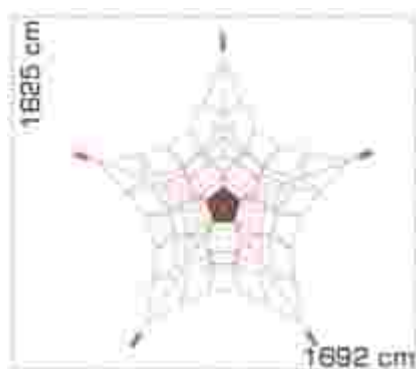

Retea tridimensională LKSG1012A515

Spatiu de siguranță: 1625 cm x 1692 cm
Înălțime echipament: 616 cm
Înălțime de cadere max: 85 cm
Grupă de vârstă: 5-12 ani
Capacitate: 66 copii

LKSG1012A515
Pret: 11.942 € + TVA