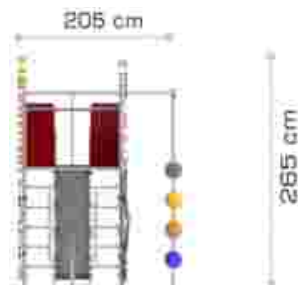

LKDGCS105218
Pret: 6.686 € + TVA