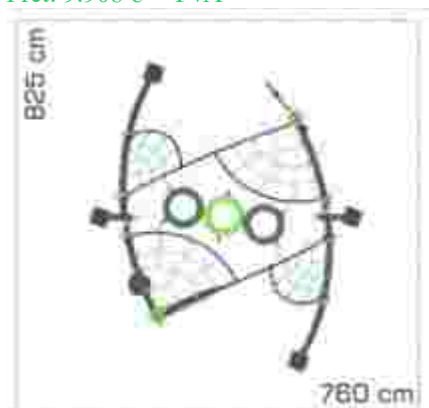

Baia Mare, Romania, Bd.Unirii 16, ap.17, Camera de Comert MM, +4 0362 808042, 0751 188 222, 0751 188 223
management@loftrek.ro, www.loftrek.ro, www.tzontzoevents.ro, www.tzontzo.ro

Echipament de joacă Activity LKDGSS10589

Dimensiuni echipament: 525 cm x 460 cm
Spatiu de siguranta: 825 cm x 760 cm
Inaltime echipament: 275 cm
Inaltime de cadere max: 275 cm
Grupa de varsta: 7-12 ani
Capacitate: 9 copii

LKDGSS10589
Pret: 9.908 € + TVA