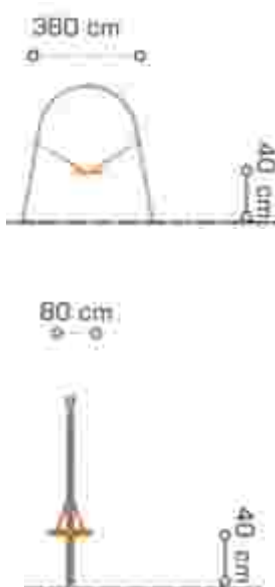

Echipament de joacă Activity LKAGMS0292

Dimensiuni echipament: 80 cm x 360 cm
Spațiu de siguranță: 575 cm x 660 cm
Înălțime de cadere max: 40 cm
Grupa de vârstă: 5-12 ani

LKAGMS0292
Pret: 1.637 € + TVA