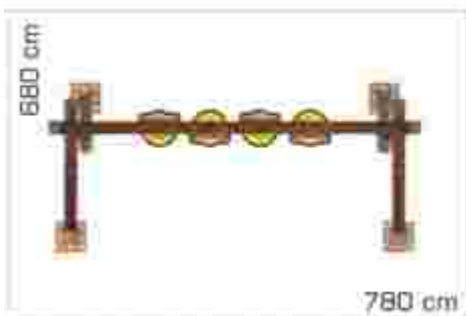

Leagan din metal și compozit lemn-plastic LKAGWS10452

Dimensiuni echipament: 220 cm x 480 cm
Spațiu de siguranță: 680 cm x 780 cm
Înălțime echipament: 240 cm
Înălțime de cadere max: 55 cm
Grupă de vârstă: 0-5 ani
Capacitate: 4 copii

LKAGWS10452
Pret: 3.925 € + TVA