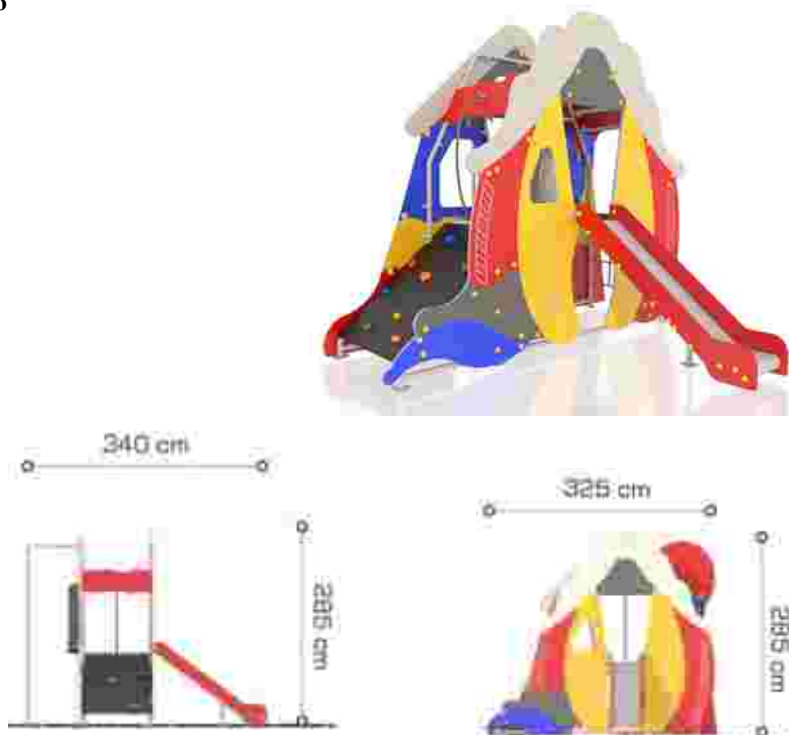

Echipament de joacă Dinamic LKDGCS102756

Dimensiuni echipament: 340 cm x 325 cm
Spatiu de siguranță: 690 cm x 625 cm
Înălțime echipament: 285 cm
Înălțime de cadere max: 100 cm
Grupa de vârstă: 3-12 ani

LKDGCS102756
Pret: 8.727 € + TVA