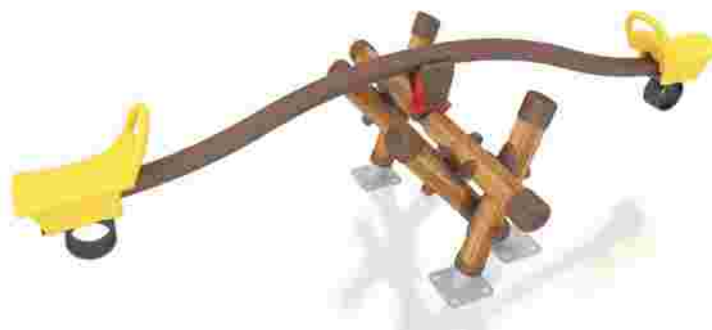

Balansoar din metal și compozit lemn-plastic LKAKS0197

Dimensiuni echipament: 155 cm x 320 cm
Spațiu de siguranță: 455 cm x 720 cm
Înălțime echipament: 90 cm
Înălțime de cadere max: 100 cm
Grupa de vârstă: 3-12 ani
Capacitate: 2 copii