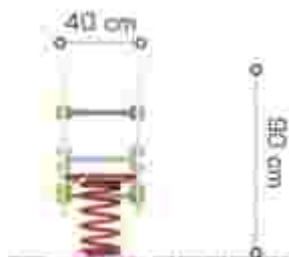

Balansoar pe arc LKDGCS1040A59

Dimensiuni: 40 cm x 80 cm
Spatiu de siguranta: 340 cm x 480 cm
Inaltime echipament: 90 cm
Inaltime de cadere max: 45 cm
Grupa de varsta: 0-3 ani
Capacitate: 1 copil

LKDGCS1040A59
Pret: 578 € + TVA