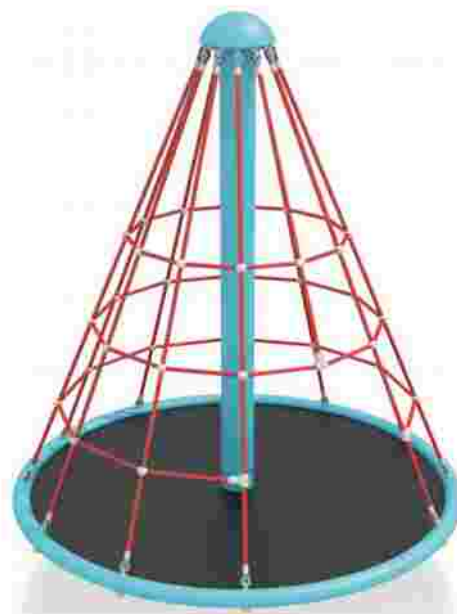

Retea tridimensională LKSGM1011D49

Înălțime echipament: 250 cm
Înălțime de cadere max: 145 cm
Grupă de vârstă: 3-12 ani

LKSGM1011D49
Preț: 2.991 € + TVA