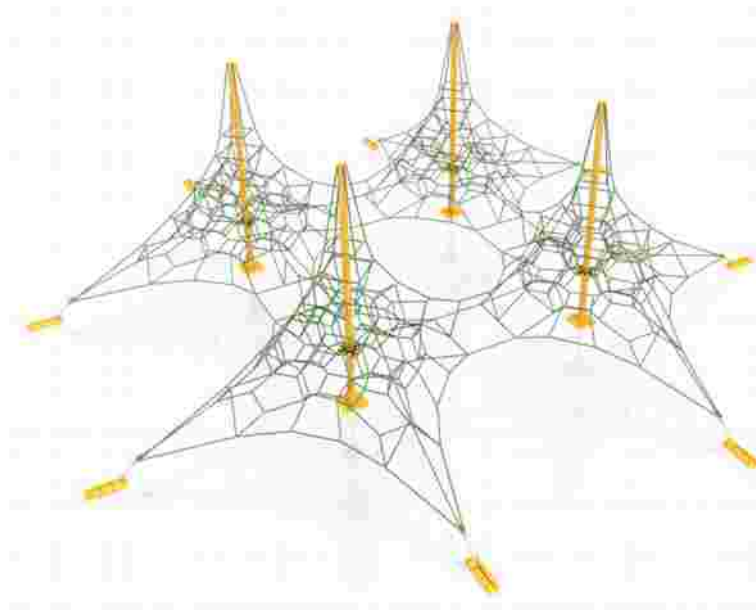

Retea tridimensională LKSG400121

Spatiu de siguranță: 1900 cm x 1900 cm
Înălțime echipament: 400 cm
Înălțime de cadere max: 51 cm
Grupa de vârstă: 5-12 ani

LKSG400121
Pret: 37.730 € + TVA