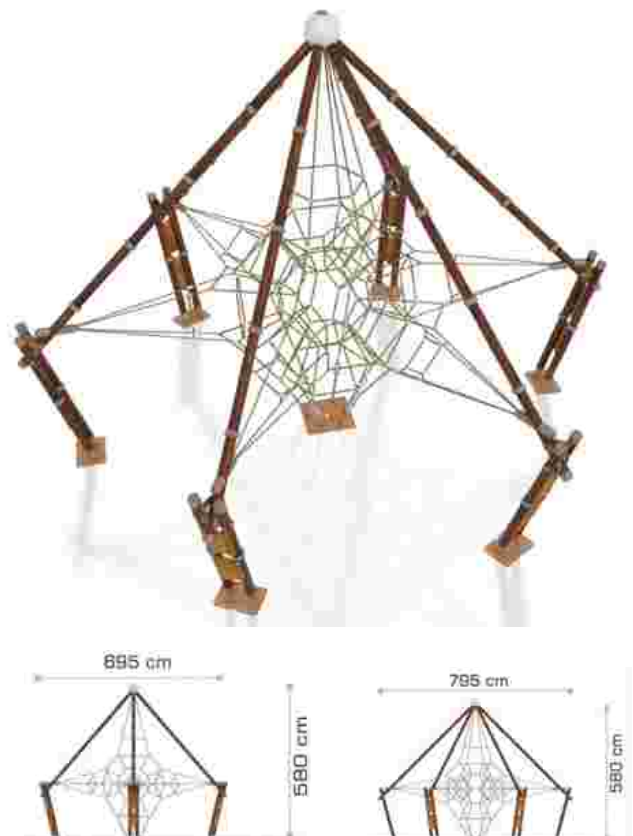

Baia Mare, Romania, Bd.Unirii 16, ap.17, Camera de Comerț MM, +4 0362 808042, 0751 188 222, 0751 188 223
management@loftrek.ro, www.loftrek.ro, www.tzontzoevents.ro, www.tzontzo.ro

Echipament de joacă din metal și compozit lemn-plastic LKAGWS11671

Dimensiuni echipament: 695 cm x 795 cm
Spațiu de siguranță: 995 cm x 1100 cm
Înălțime echipament: 580 cm
Înălțime de cadere max: 300 cm
Grupă de vârstă: 7-12 ani
Capacitate: 32 copii

LKAGWS11671
Pret: 27.888 € + TVA