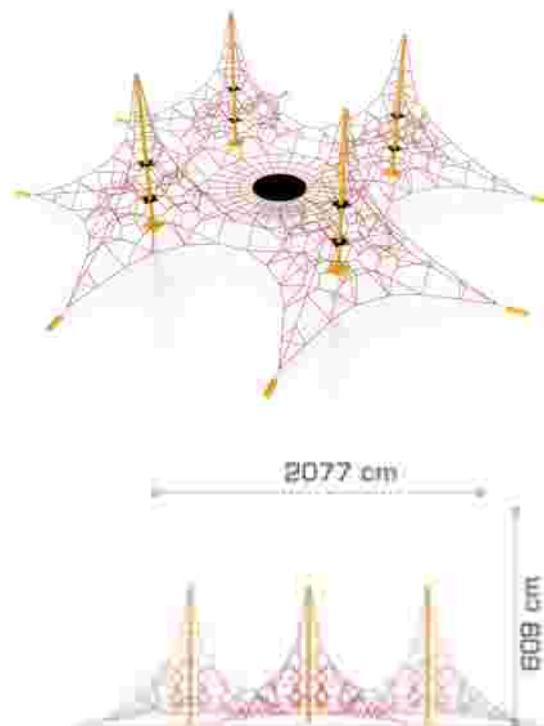

Retea tridimensională LKSG400668

Dimensiuni echipament: 2077 cm x 2077 cm
Spatiu de siguranță: 2410 cm x 2410 cm
Înălțime echipament: 609 cm
Înălțime de cadere max: 85 cm
Grupa de vârstă: 5-12 ani
Capacitate: 224 copii

LKSG400668
Pret: 41.136 € + TVA