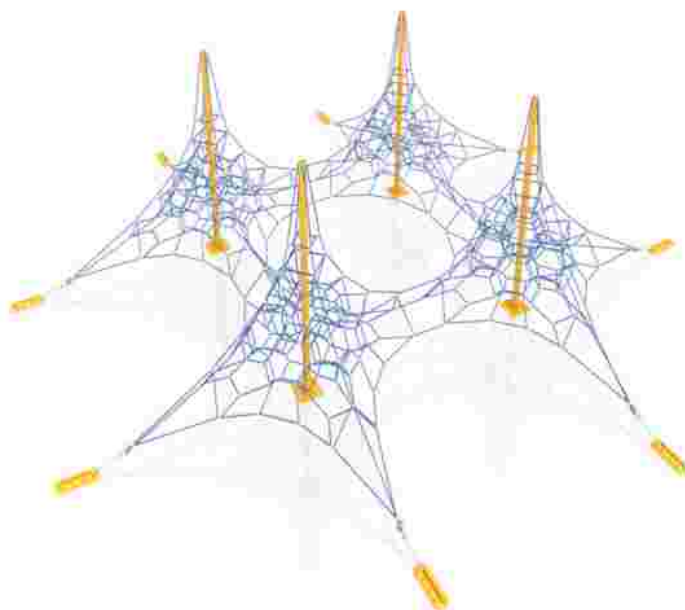

Retea tridimensională LKSG400378

Spatiu de siguranță: 1800 cm x 1800 cm
Înălțime echipament: 500 cm
Înălțime de cadere max: 55 cm
Grupă de vârstă: 5-12 ani

LKSG400378
Preț: 32.577 € + TVA