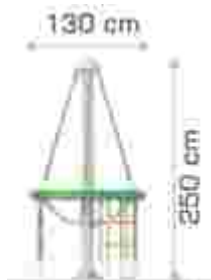

Echipament de joacă Activity LKAGMS2967

Dimensiuni echipament: 130 cm x 130 cm
Spațiu de siguranță: 430 cm x 430 cm
Înălțime echipament: 250 cm
Înălțime de cadere max: 100 cm
Grupă de vârstă: 3-12 ani

LKAGMS2967
Pret: 4.064 € + TVA