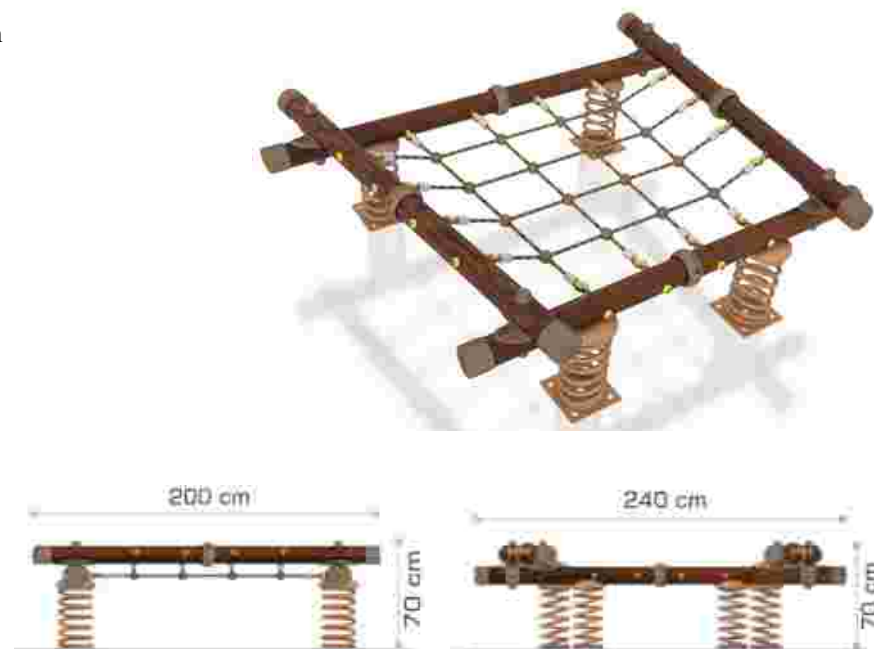

Echipament de joacă din metal și compozit lemn-plastic LKAGWS10626

Dimensiuni echipament: 200 cm x 240 cm
Spatiu de siguranță: 600 cm x 640 cm
Înălțime echipament: 70 cm
Înălțime de cadere max: 70 cm
Grupa de vârstă: 5-12 ani
Capacitate: 4 copii

LKAGWS10626
Pret: 5.140 € + TVA