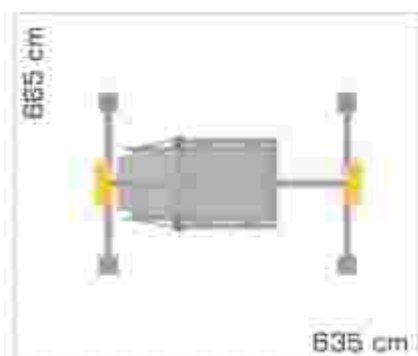

Leagan din metal pentru copii cu dizabilitati LKCA10475

Dimensiuni: 230 cm x 335 cm
Spatiu de siguranta: 665 cm x 635 cm
Inaltime echipament: 230 cm
Grupa de varsta: 3-12 ani
Capacitate: 1 copil

LKCA10475
Pret: 2.324 € + TVA