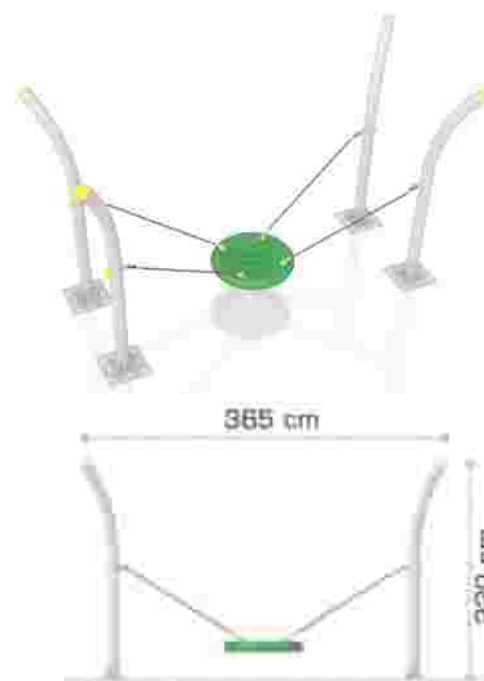

Echipament de joacă Activity LKAGMS3077

Dimensiuni echipament: 165 cm x 365 cm
Spațiu de siguranță: 565 cm x 665 cm
Înălțime echipament: 220 cm
Înălțime de cadere max: 40 cm
Grupă de vârstă: 3-12 ani

LKAGMS3077
Pret: 2.144 € + TVA