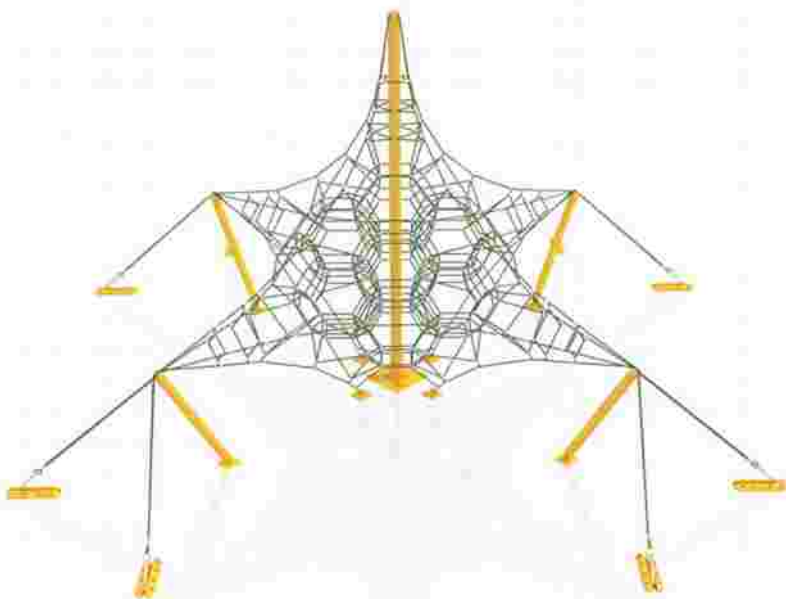

Retea tridimensională LKSGM100149

Spatiu de siguranță: 1510 cm x 1510 cm
Înălțime echipament: 600 cm
Înălțime de cadere max: 200 cm
Grupa de vârstă: 4-12 ani

LKSGM100149
Pret: 18.386 € + TVA