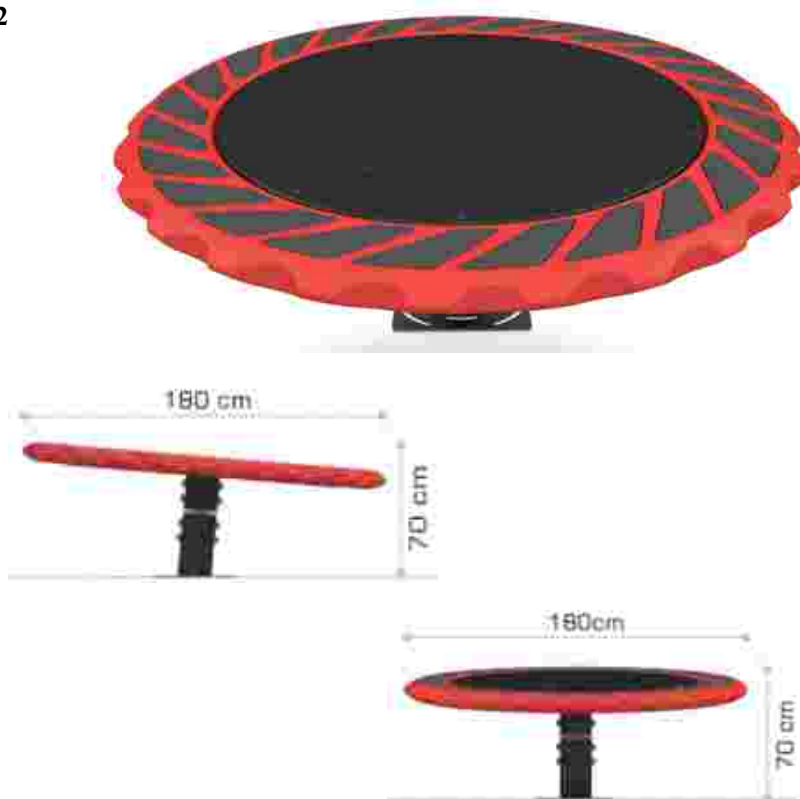

Baia Mare, Romania, Bd.Unirii 16, ap.17, Camera de Comerț MM, +4 0362 808042, 0751 188 222, 0751 188 223
management@loftrek.ro, www.loftrek.ro, www.tzontzoevents.ro, www.tzontzo.ro

Echipament de joacă Activity LKDGSS2612

Dimensiuni echipament: 180 cm x 180 cm
Spatiu de siguranță: 780 cm x 780 cm
Înălțime echipament: 70 cm
Înălțime de cadere max: 70 cm
Grupa de vârstă: 7-12 ani
Capacitate: 7 copii

LKDGSS2612
Pret: 3.866 € + TVA