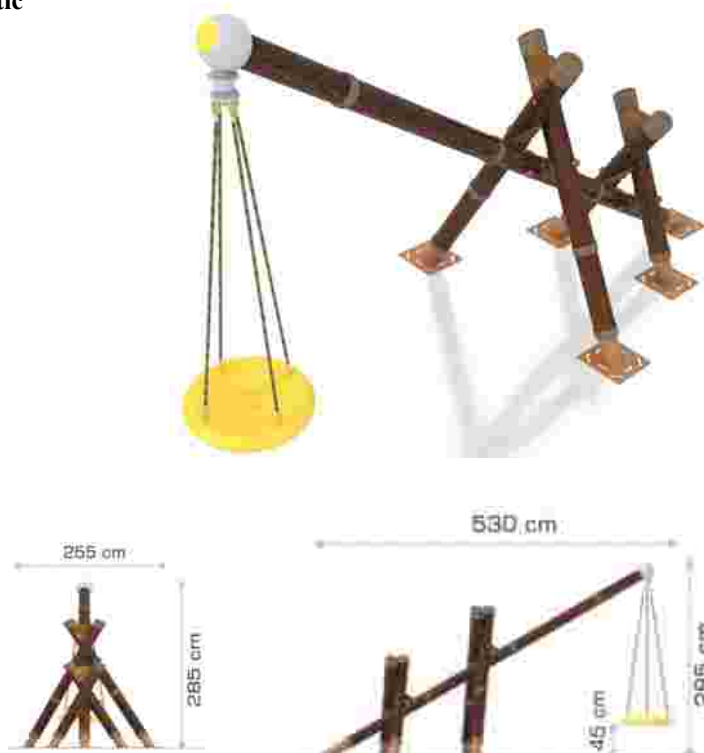

Baia Mare, Romania, Bd.Unirii 16, ap.17, Camera de Comert MM, +4 0362 808042, 0751 188 222, 0751 188 223
management@loftrek.ro, www.loftrek.ro, www.tzontzoevents.ro, www.tzontzo.ro

Echipament de joacă din metal și compozit lemn-plastic LKAGWS10920

Dimensiuni echipament: 255 cm x 530 cm
Spatiu de siguranță: 825 cm x 1055 cm
Înălțime echipament: 285 cm
Înălțime de cadere max: 55 cm
Grupa de vârstă: 5-12 ani
Capacitate: 2 copii

LKAGWS10920
Pret: 5.021 € + TVA