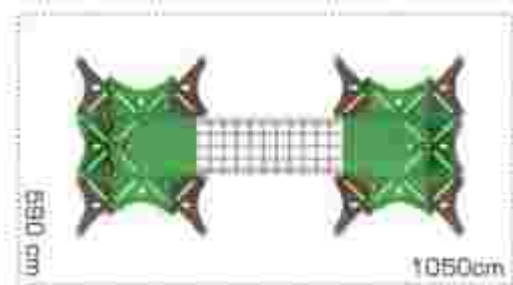

Baia Mare, Romania, Bd.Unirii 16, ap.17, Camera de Comerț MM, +4 0362 808042, 0751 188 222, 0751 188 223
management@loftrek.ro, www.loftrek.ro, www.tzontzoevents.ro, www.tzontzo.ro

Cataratoare Deltoid LKCA161568

Dimensiuni echipament: 290 cm x 750 cm
Spatiu de siguranță: 590 cm x 1050 cm
Înălțime echipament: 210 cm
Înălțime de cadere max: 210 cm
Grupa de vârstă: 3-12 ani

LKCA161568
Pret: 9.124 € + TVA