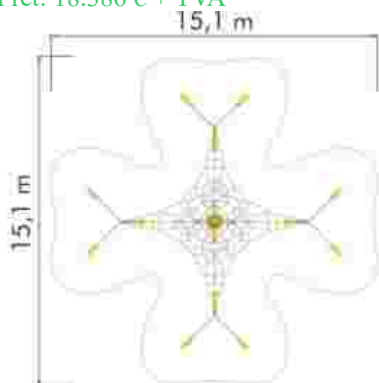

Retea tridimensională LKSGM100149

Spatiu de siguranță: 1510 cm x 1510 cm
Înălțime echipament: 600 cm
Înălțime de cadere max: 200 cm
Grupa de vârstă: 4-12 ani

LKSGM100149
Pret: 18.386 € + TVA