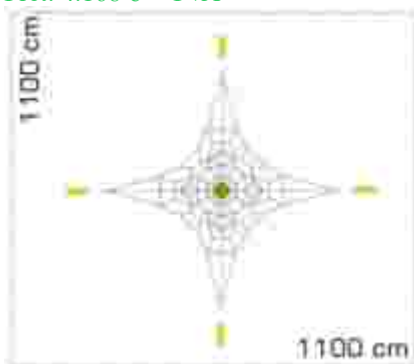

Retea tridimensională LKSG100269

Dimensiuni echipament: 927 cm x 927 cm
Spatiu de siguranță: 1100 cm x 1100 cm
Înălțime echipament: 358 cm
Înălțime de cadere max: 50 cm
Grupă de vârstă: 5-12 ani
Capacitate: 27 copii

LKSG100269
Pret: 4.168 € + TVA