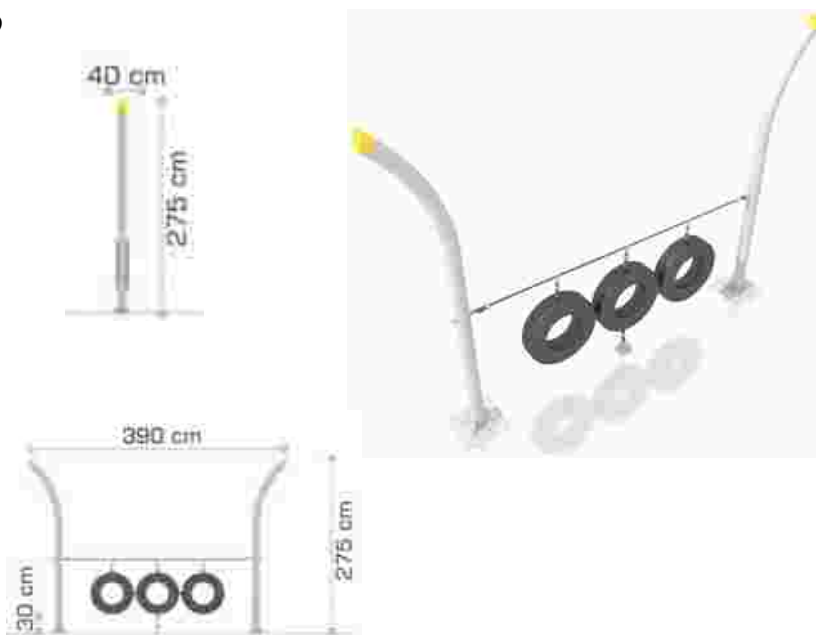

Echipament de joacă Activity LKAGMS0699

Dimensiuni echipament: 390 cm x 40 cm
Spațiu de siguranță: 240 cm x 590 cm
Înălțime echipament: 275 cm
Înălțime de cadere max: 120 cm
Grupa de vârstă: 3-12 ani

LKAGMS0699
Pret: 1.215 € + TVA