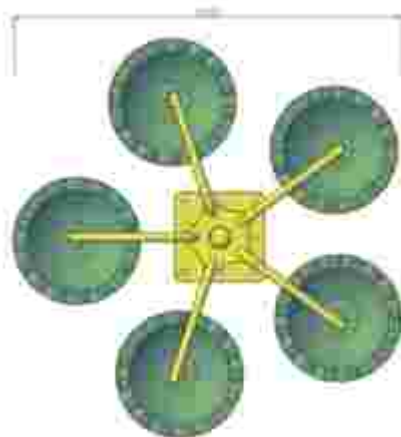

Ghiveci LKCES01516

Inaltime: 205 cm

Latime: 160 cm

LKCES01516

Pret: la cerere