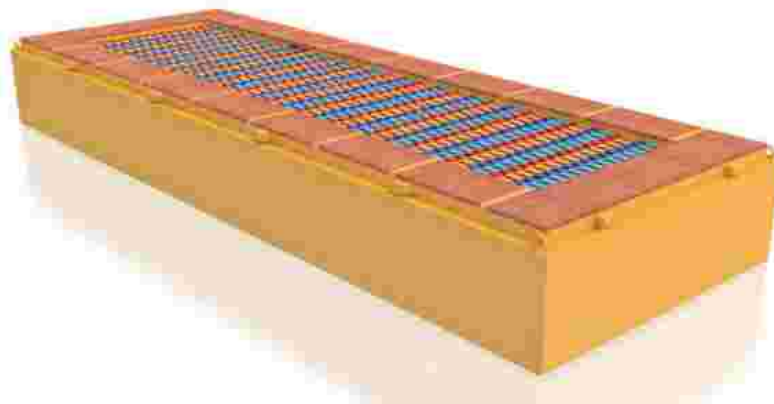

Baia Mare, Romania, Bd.Unirii 16, ap.17, Camera de Comerț MM, +4 0362 808042, 0751 188 222, 0751 188 223
management@loftrek.ro, www.loftrek.ro, www.tzontzoevents.ro, www.tzontzo.ro

Trambulina de exterior LKCA140487

Dimensiuni echipament: 167 cm x 467 cm

Spatiu de siguranță: 467 cm x 767 cm

Înălțime echipament: 60 cm

Înălțime de cadere max: 60 cm

Grupa de vârstă: 3-12 ani

Capacitate: 1 copil

LKCA140487

Pret: 5.910 € + TVA