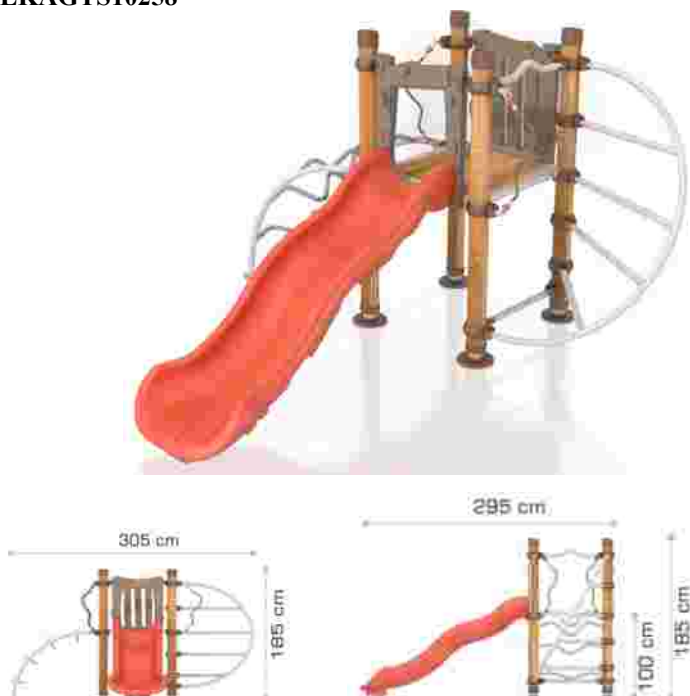

Echipament de joacă din metal și compozit lemn-plastic LKAGTS10258

Dimensiuni echipament: 305 cm x 295 cm
Spațiu de siguranță: 605 cm x 645 cm
Înălțime echipament: 185 cm
Înălțime de cadere max: 100 cm
Grupă de vârstă: 3-12 ani
Capacitate: 4 copii

LKAGTS10258
Pret: 2.115 € + TVA