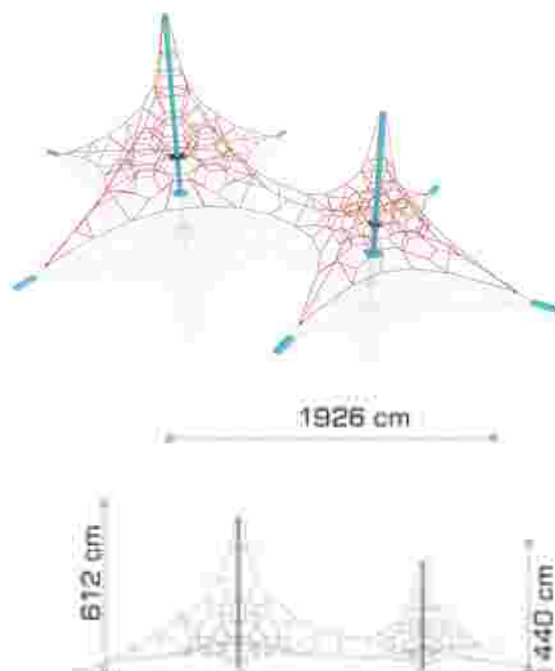

Retea tridimensională LKSG200134

Spatiu de siguranță: 2325 cm x 1749 cm
Înălțime echipament: 440 cm
Înălțime de cadere max: 85 cm
Grupă de vârstă: 5-12 ani
Capacitate: 93 copii

LKSG200134
Pret: 13.134 € + TVA