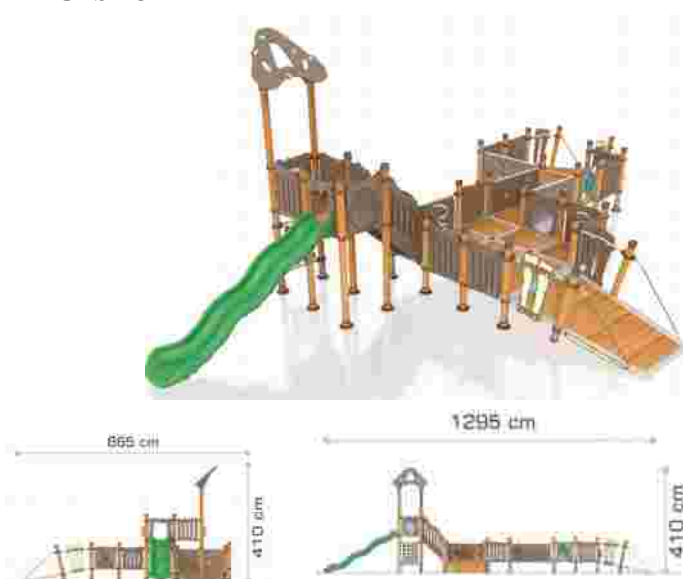

Baia Mare, Romania, Bd.Unirii 16, ap.17, Camera de Comerț MM, +4 0362 808042, 0751 188 222, 0751 188 223
management@loftrek.ro, www.loftrek.ro, www.tzontzoevents.ro, www.tzontzo.ro

Echipament de joacă din metal și compozit lemn-plastic LKAGTS21521

Dimensiuni echipament: 665 cm x 1295 cm
Spațiu de siguranță: 965 cm x 1645 cm
Înălțime echipament: 410 cm
Înălțime de cadere max: 150 cm
Grupă de vârstă: 3-12 ani
Capacitate: 25 copii

LKAGTS21521
Pret: 15.258 € + TVA