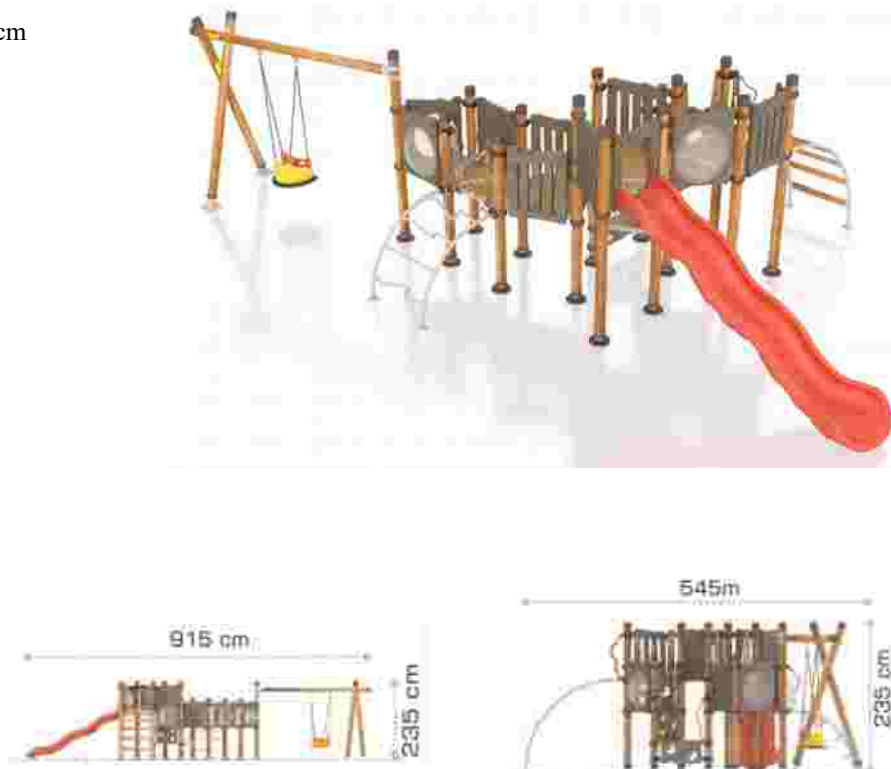

Echipament de joaca din metal si compozit lemn-plastic LKAGTS31228

Dimensiuni echipament: 915 cm x 545 cm
Spatiu de siguranta: 1265 cm x 960 cm
Inaltime echipament: 235 cm
Inaltime de cadere max: 150 cm
Grupa de varsta: 3-12 ani

LKAGTS31228
Pret: 7.843 € + TVA