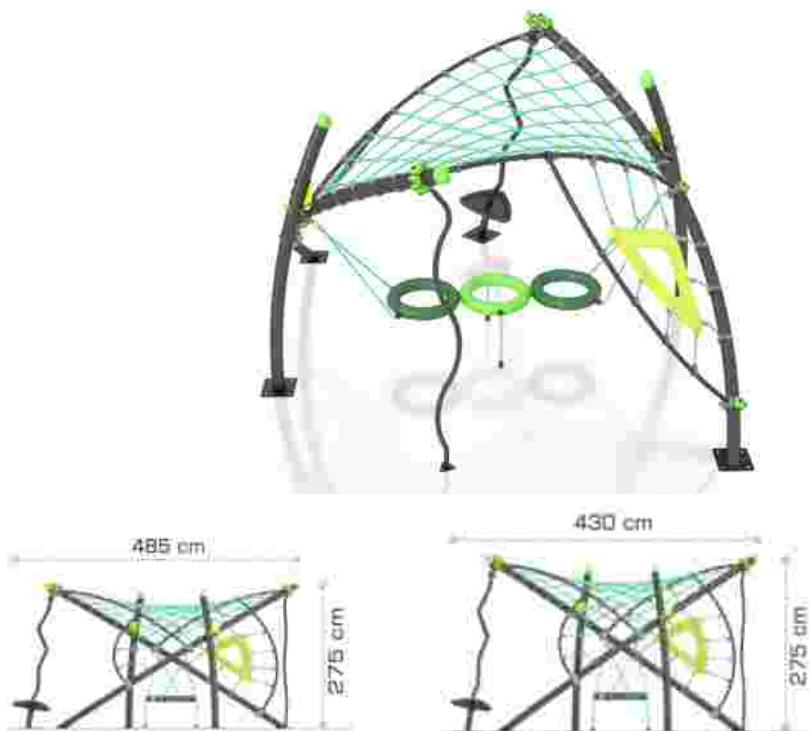

Baia Mare, Romania, Bd.Unirii 16, ap.17, Camera de Comerț MM, +4 0362 808042, 0751 188 222, 0751 188 223
management@loftrek.ro, www.loftrek.ro, www.tzontzoevents.ro, www.tzontzo.ro

Echipament de joacă Activity LKDGSS10162

Dimensiuni echipament: 485 cm x 430 cm
Spațiu de siguranță: 885 cm x 730 cm
Înălțime echipament: 275 cm
Înălțime de cadere max: 275 cm
Grupă de vârstă: 7-12 ani
Capacitate: 17 copii

LKDGSS10162
Pret: 7.878 € + TVA