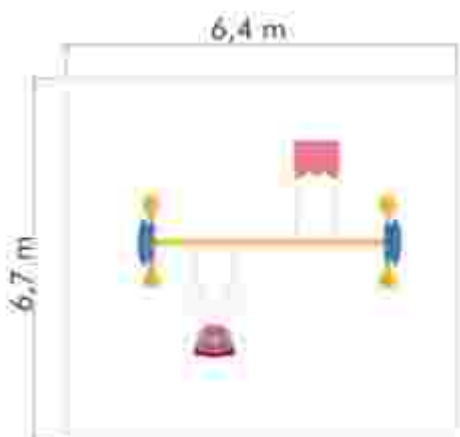

Baia Mare, Romania, Bd.Unirii 16, ap.17, Camera de Comert MM, +4 0362 808042, 0751 188 222, 0751 188 223
management@loftrek.ro, www.loftrek.ro, www.tzontzoevents.ro, www.tzontzo.ro

Leagan din metal pentru copii cu dizabilitati LKCA11487

Spatiu de siguranta: 670 cm x 640 cm
Inaltime echipament: 230 cm
Inaltime de cadere max: 35 cm
Grupa de varsta: 0-12 ani
Capacitate: 2 copii

LKCA11487
Pret: 575 € + TVA