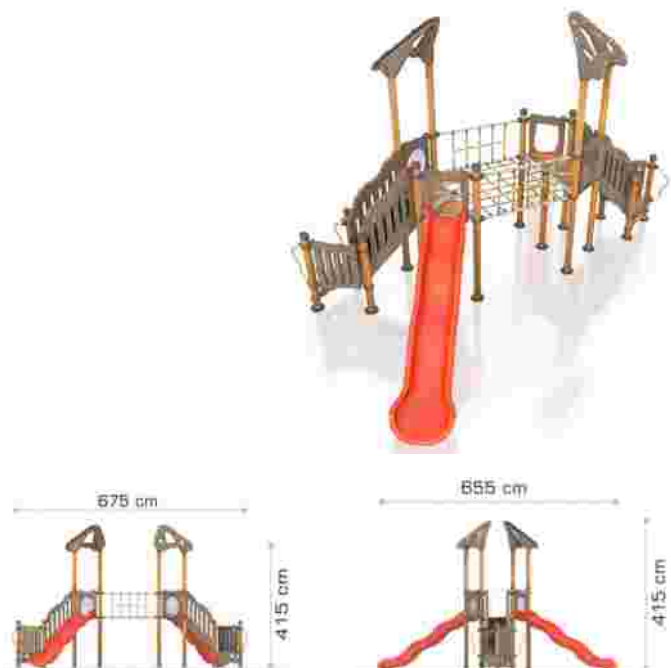

Baia Mare, Romania, Bd.Unirii 16, ap.17, Camera de Comert MM, +4 0362 808042, 0751 188 222, 0751 188 223
management@loftrek.ro, www.loftrek.ro, www.tzontzoevents.ro, www.tzontzo.ro

Echipament de joaca din metal si compozit lemn-plastic LKAGTS30192

Dimensiuni echipament: 675 cm x 655 cm
Spatiu de siguranta: 1055 cm x 990 cm
Inaltime echipament: 415 cm
Inaltime de cadere max: 150 cm
Grupa de varsta: 3-12 ani
Capacitate: 14 copii

LKAGTS30192
Pret: 10.401 € + TVA