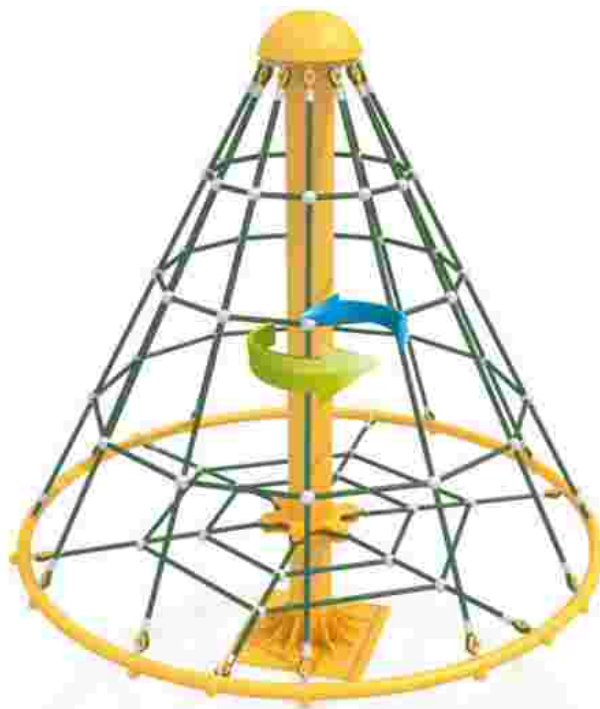

Retea tridimensională LKSGM1020D34

Spatiu de siguranță: 600 cm x 600 cm
Înălțime echipament: 200 cm
Înălțime de cadere max: 145 cm
Grupa de vârstă: 2-5 ani

LKSGM1020D34
Pret: 2.689 € + TVA