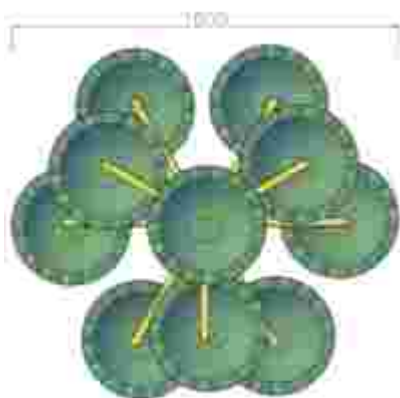

Ghiveci LKCES00729

Inaltime: 275 cm

Latime: 160 cm

LKCES00729

Pret: la cerere