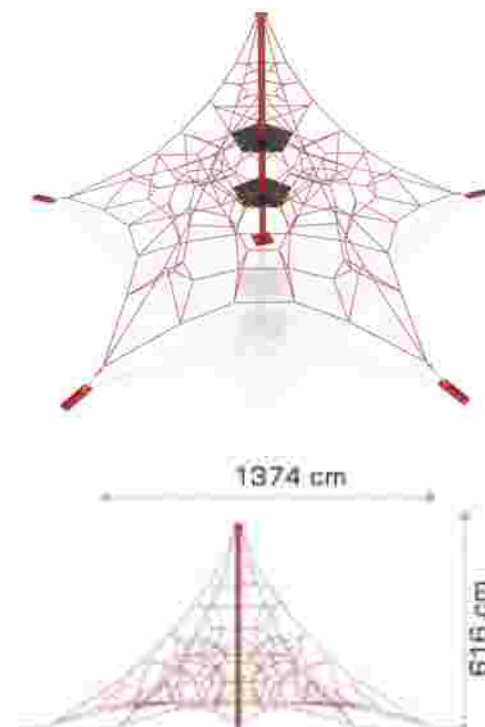

Retea tridimensională LKSG1012A515

Spatiu de siguranță: 1625 cm x 1692 cm
Înălțime echipament: 616 cm
Înălțime de cadere max: 85 cm
Grupă de vârstă: 5-12 ani
Capacitate: 66 copii

LKSG1012A515
Pret: 11.942 € + TVA