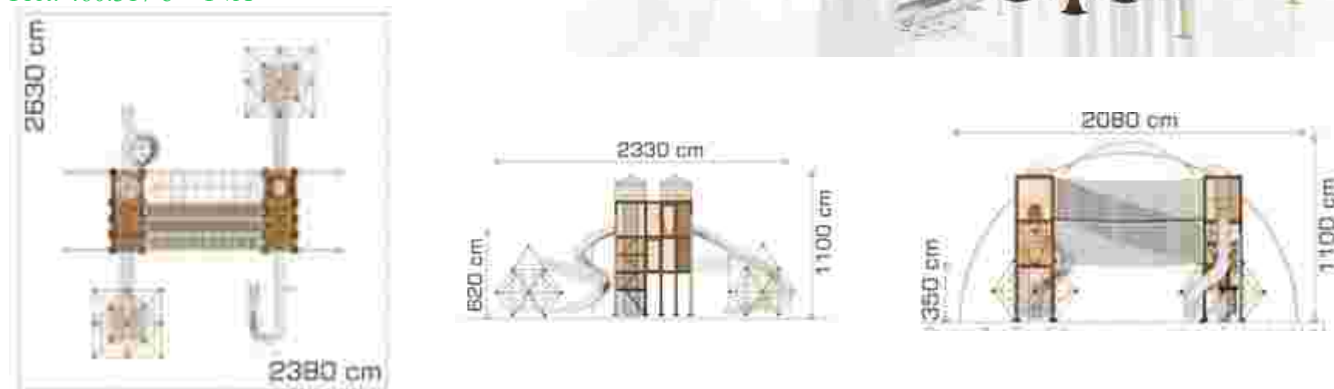

Echipament de joacă Fantastic LKAGFS20568

Dimensiuni echipament: 2330 cm x 2080 cm
Spațiu de siguranță: 2630 cm x 2380 cm
Înălțime echipament: 1100 cm
Înălțime de cadere max: 300 cm
Grupă de vârstă: 7-12 ani
Capacitate: 228 copii

LKAGFS20568
Pret: 460.317 € + TVA