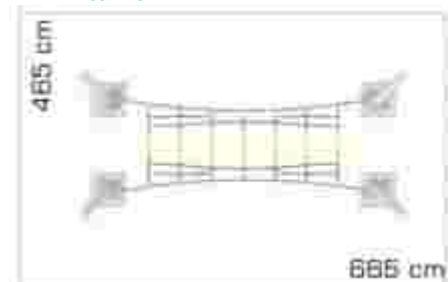

Echipament de joacă Activity LKAGMS3329

Dimensiuni echipament: 165 cm x 365 cm
Spatiu de siguranță: 465 cm x 665 cm
Înălțime echipament: 230 cm
Înălțime de cadere max: 120 cm
Grupa de vârstă: 3-12 ani
Capacitate: 3 copii

LKAGMS3329
Pret: 2.691 € + TVA