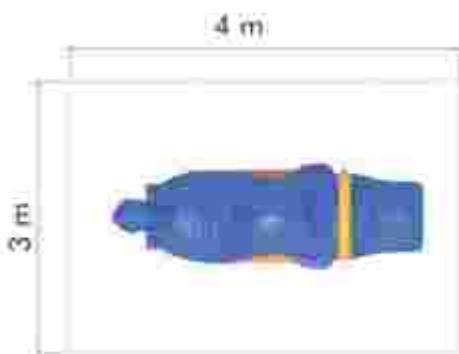

Baia Mare, Romania, Bd.Unirii 16, ap.17, Camera de Comerț MM, +4 0362 808042, 0751 188 222, 0751 188 223
management@loftrek.ro, www.loftrek.ro, www.tzontzoevents.ro, www.tzontzo.ro

Balansoar pe arc LKCA40279

Spatiu de siguranță: 400 cm x 30 cm
Înălțime echipament: 95 cm
Înălțime de cadere max: 50 cm
Grupă de vârstă: 3-12 ani
Capacitate: 1 copil

LKCA40279
Pret: 392 € + TVA