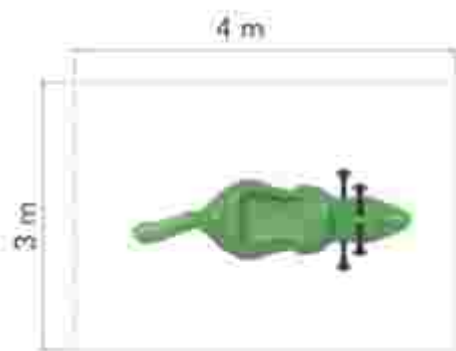

Balansoar pe arc LKCA40879

Spatiu de siguranță: 400 cm x 300 cm
Înălțime echipament: 95 cm
Înălțime de cadere max: 70 cm
Grupă de vârstă: 3-12 ani
Capacitate: 1 copil

LKCA40879
Preț: 404 € + TVA