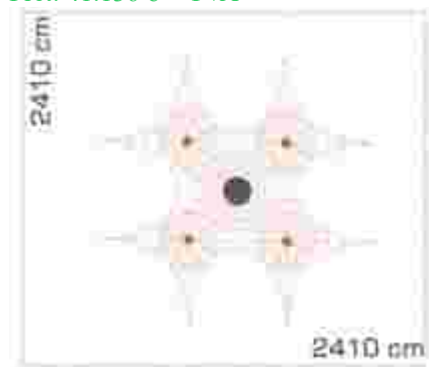

Retea tridimensională LKSG400668

Dimensiuni echipament: 2077 cm x 2077 cm
Spatiu de siguranță: 2410 cm x 2410 cm
Înălțime echipament: 609 cm
Înălțime de cadere max: 85 cm
Grupa de vârstă: 5-12 ani
Capacitate: 224 copii

LKSG400668
Pret: 41.136 € + TVA