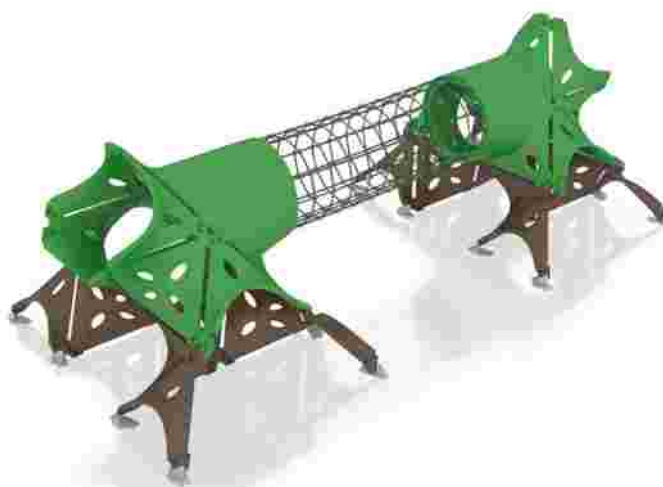

Baia Mare, Romania, Bd.Unirii 16, ap.17, Camera de Comerț MM, +4 0362 808042, 0751 188 222, 0751 188 223
management@loftrek.ro, www.loftrek.ro, www.tzontzoevents.ro, www.tzontzo.ro

Cataratoare Deltoid LKCA161568

Dimensiuni echipament: 290 cm x 750 cm
Spatiu de siguranță: 590 cm x 1050 cm
Înălțime echipament: 210 cm
Înălțime de cadere max: 210 cm
Grupa de vârstă: 3-12 ani

LKCA161568
Pret: 9.124 € + TVA