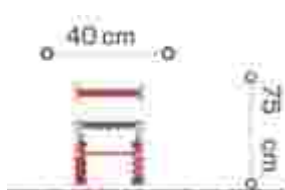

Balansoar pe arc LKDGCS1013A10

Dimensiuni: 40 cm x 80 cm
Spatiu de siguranta: 340 cm x 480 cm
Inaltime echipament: 75 cm
Inaltime de cadere max: 50 cm
Grupa de varsta: 0-3 ani
Capacitate: 1 copil

LKDGCS1013A10
Pret: 557 € + TVA