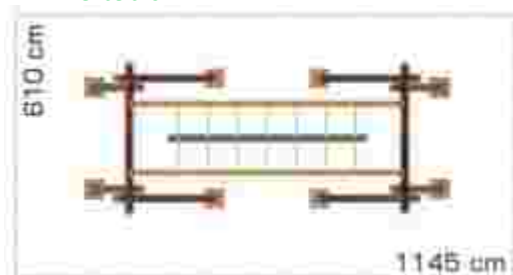

Balansoar din metal si compozit lemn-plastic LKAGWS10365

Dimensiuni echipament: 310 cm x 745 cm
Spatiu de siguranta: 610 cm x 1145 cm
Inaltime echipament: 445 cm
Inaltime de cadere max: 75 cm
Grupa de varsta: 5-12 ani
Capacitate: 6 copii