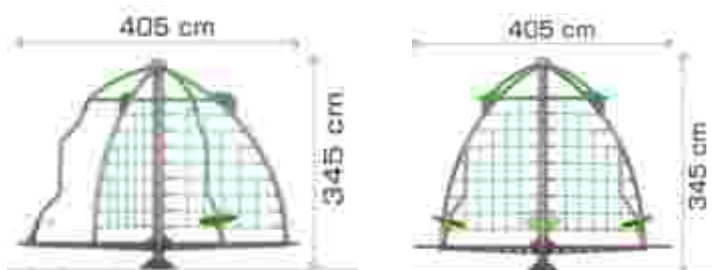

Echipament de joacă Activity LKAGMS5354

Dimensiuni echipament: 405 cm x 405 cm
Spațiu de siguranță: 805 cm x 805 cm
Înălțime echipament: 345 cm
Înălțime de cadere max: 90 cm
Grupă de vârstă: 5-12 ani
Capacitate: 6 copii

LKAGMS5354
Pret: 15.314 € + TVA