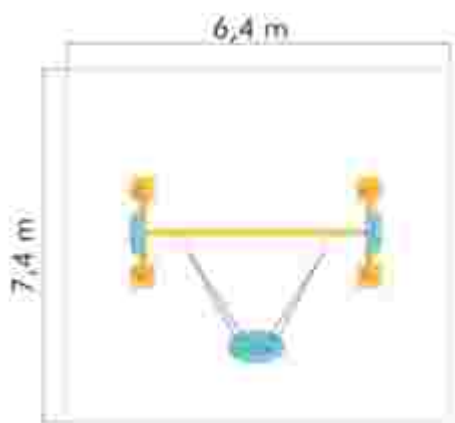

Leagan cuib din metal LKCA13135

Spatiu de siguranta: 740 cm x 640 cm
Inaltime echipament: 275 cm
Inaltime de cadere max: 35 cm
Grupa de varsta: 3-12 ani
Capacitate: 2 copii

LKCA13135
Pret: 1.204 € + TVA