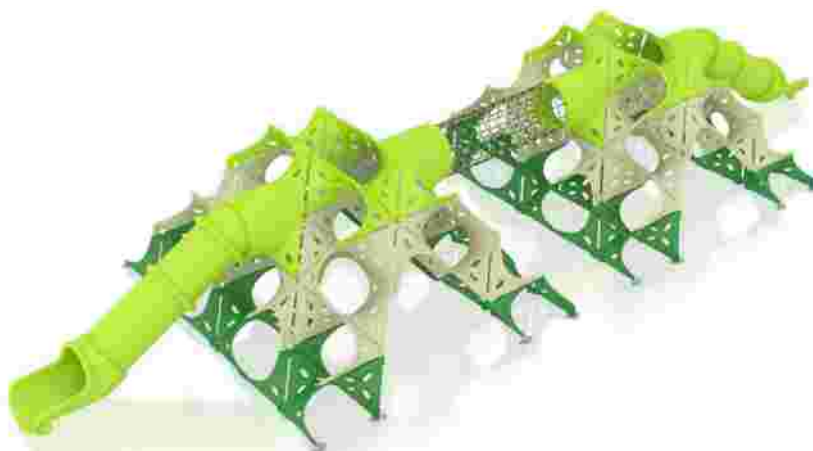

Baia Mare, Romania, Bd.Unirii 16, ap.17, Camera de Comerț MM, +4 0362 808042, 0751 188 222, 0751 188 223
management@loftrek.ro, www.loftrek.ro, www.tzontzoevents.ro, www.tzontzo.ro

Cataratoare Deltoid LKCA161221

Dimensiuni echipament: 585 cm x 1765 cm
Spatiu de siguranță: 885 cm x 2165 cm
Înălțime echipament: 280 cm
Înălțime de cadere max: 280 cm
Grupa de vârstă: 5-12 ani

LKCA161221
Pret: 33.045 € + TVA