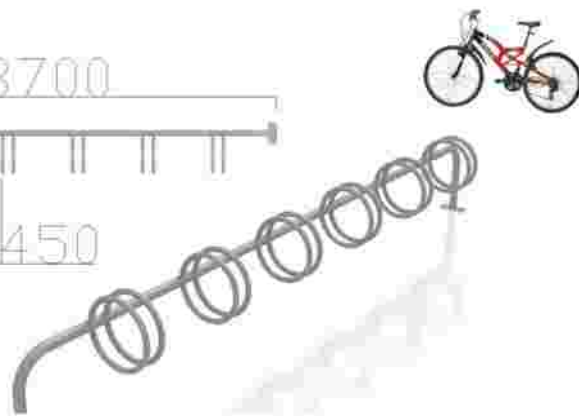

Suport biciclete LKCBP0224

Dimensiuni echipament: 370 cm x 41 cm

LKCBP0224
Pret: 248 € + TVA