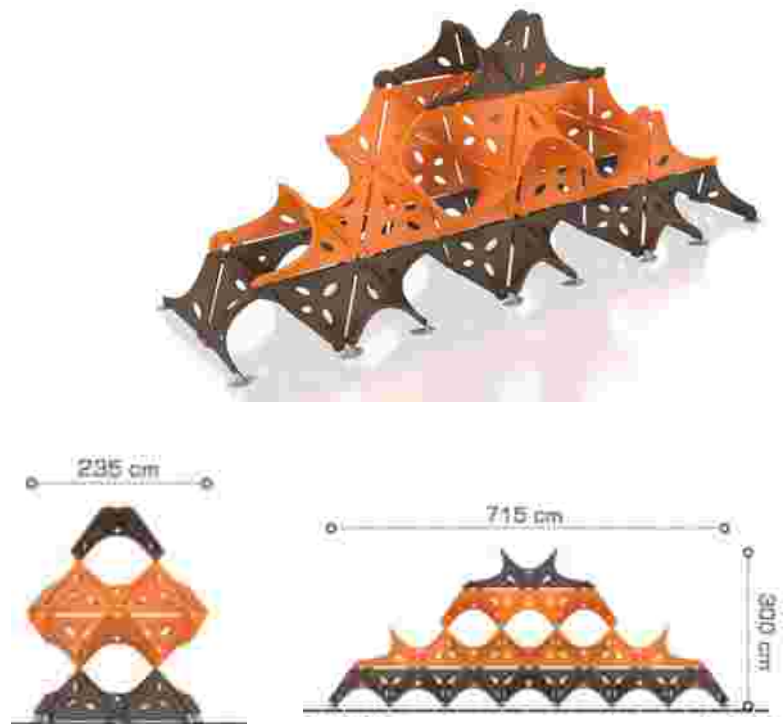

Baia Mare, Romania, Bd.Unirii 16, ap.17, Camera de Comerț MM, +4 0362 808042, 0751 188 222, 0751 188 223
management@loftrek.ro, www.loftrek.ro, www.tzontzoevents.ro, www.tzontzo.ro

Cataratoare Deltoid LKCA160867

Dimensiuni echipament: 235 cm x 715 cm
Spatiu de siguranță: 525 cm x 1015 cm
Înălțime echipament: 300 cm
Înălțime de cadere max: 300 cm
Grupa de vârstă: 5-12 ani

LKCA160867
Pret: 8.027 € + TVA