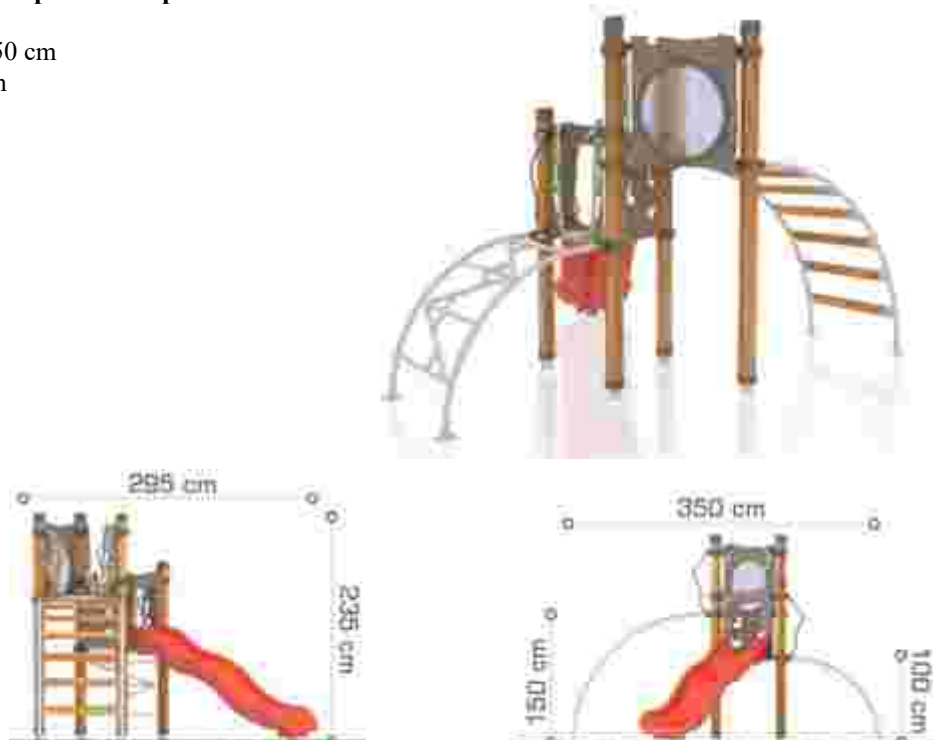

Echipament de joaca din metal si compozit lemn-plastic LKAGTS10464

Dimensiuni echipament: 295 cm x 350 cm
Spatiu de siguranta: 660 cm x 650 cm
Inaltime echipament: 235 cm
Inaltime de cadere max: 150 cm
Grupa de varsta: 3-12 ani

LKAGTS10464
Pret: 2.651 € + TVA