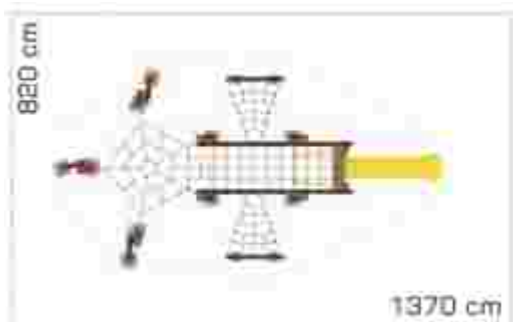

Echipament de joacă din metal și compozit lemn-plastic LKAGWS11262

Dimensiuni echipament: 520 cm x 1020 cm
Spațiu de siguranță: 820 cm x 1370 cm
Înălțime echipament: 260 cm
Înălțime de cadere max: 260 cm
Grupă de vârstă: 5-12 ani
Capacitate: 14 copii

LKAGWS11262
Pret: 18.386 € + TVA