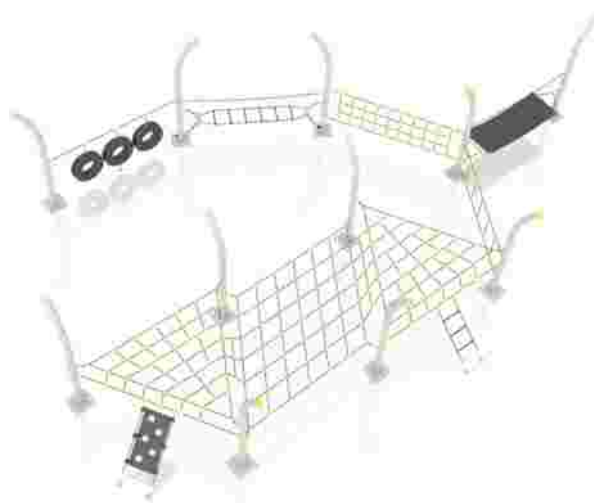

Echipament de joacă Activity LKAGMS3121

Dimensiuni echipament: 800 cm x 1280 cm
Spatiu de siguranță: 1100 cm x 1580 cm
Înălțime echipament: 270 cm
Înălțime de cadere max: 140 cm
Grupa de vârstă: 3-12 ani
Capacitate: 32 copii

LKAGMS3121
Pret: 17.844 € + TVA