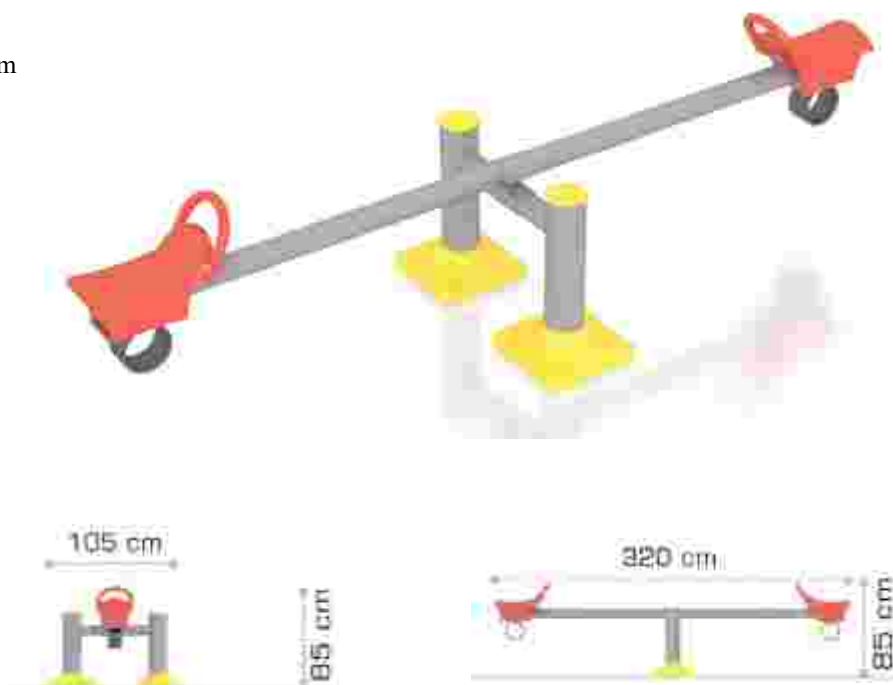

Balansoar LKCA30823

Dimensiuni echipament: 105 cm x 320 cm
Spatiu de siguranta: 405 cm x 720 cm
Inaltime echipament: 85 cm
Inaltime de cadere max: 110 cm
Grupa de varsta: 3-12 ani
Capacitate: 2 copii

LKCA30823
Pret: 391 € + TVA