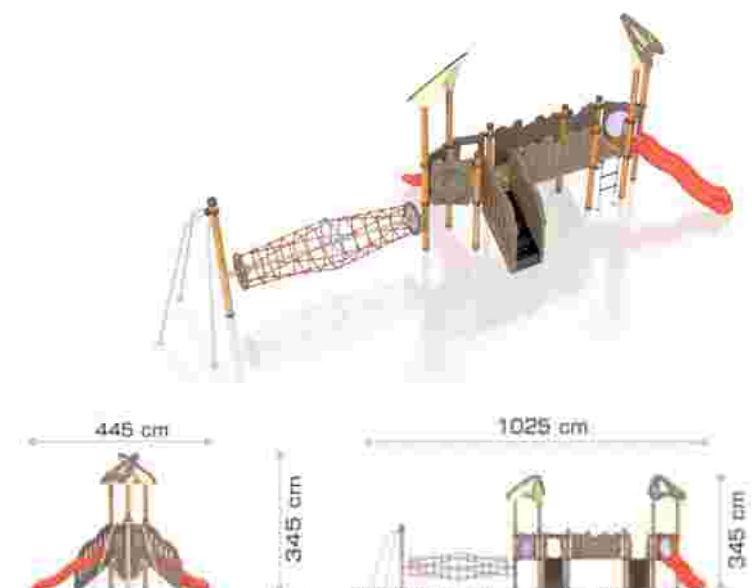

Baia Mare, Romania, Bd.Unirii 16, ap.17, Camera de Comerț MM, +4 0362 808042, 0751 188 222, 0751 188 223
management@loftrek.ro, www.loftrek.ro, www.tzontzoevents.ro, www.tzontzo.ro

Echipament de joacă din metal și compozit lemn-plastic LKAGTS20645

Dimensiuni echipament: 445 cm x 1025 cm
Spațiu de siguranță: 845 cm x 1375 cm
Înălțime echipament: 345 cm
Înălțime de cadere max: 100 cm
Grupa de vârstă: 3-12 ani

LKAGTS20645
Pret: 9.647 € + TVA