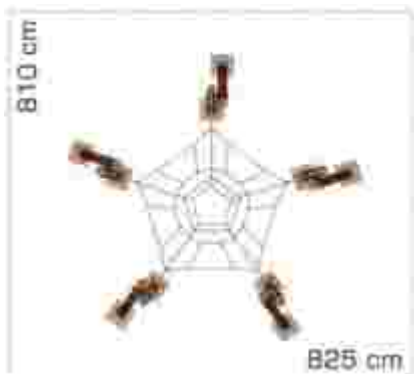

Echipament de joacă din metal și compozit lemn-plastic LKAGWS11014

Dimensiuni echipament: 510 cm x 525 cm
Spatiu de siguranță: 810 cm x 825 cm
Înălțime echipament: 260 cm
Înălțime de cadere max: 260 cm
Grupa de vârstă: 3-12 ani
Capacitate: 15 copii

LKAGWS11014
Pret: 5.513 € + TVA