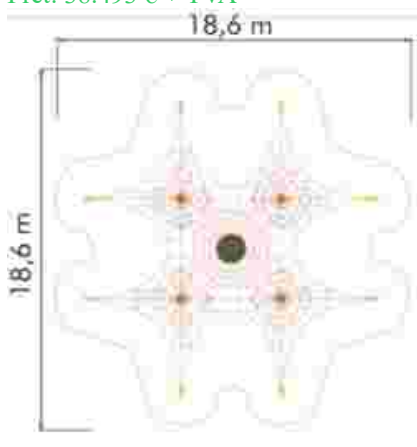

Retea tridimensională LKSG400256

Spatiu de siguranță: 1860 cm x 1860 cm
Înălțime echipament: 400 cm
Înălțime de cadere max: 59 cm
Grupă de vârstă: 5-12 ani

LKSG400256
Preț: 38.493 € + TVA