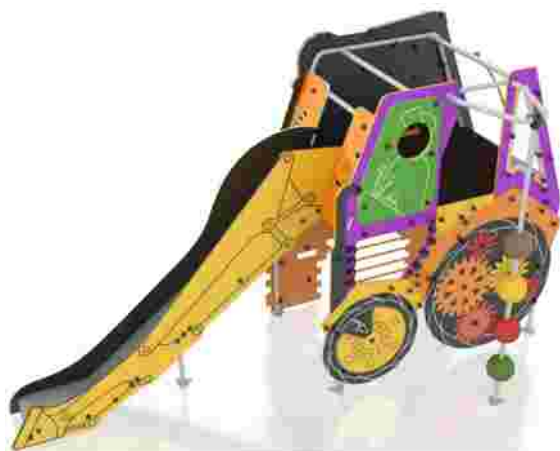

Echipament de joacă Dinamic LKDGCS105129

Dimensiuni echipament: 205 cm x 465 cm
Spatiu de siguranță: 505 cm x 815 cm
Înălțime echipament: 265 cm
Înălțime de cadere max: 150 cm
Grupa de vârstă: 3-12 ani
Capacitate: 6 copii