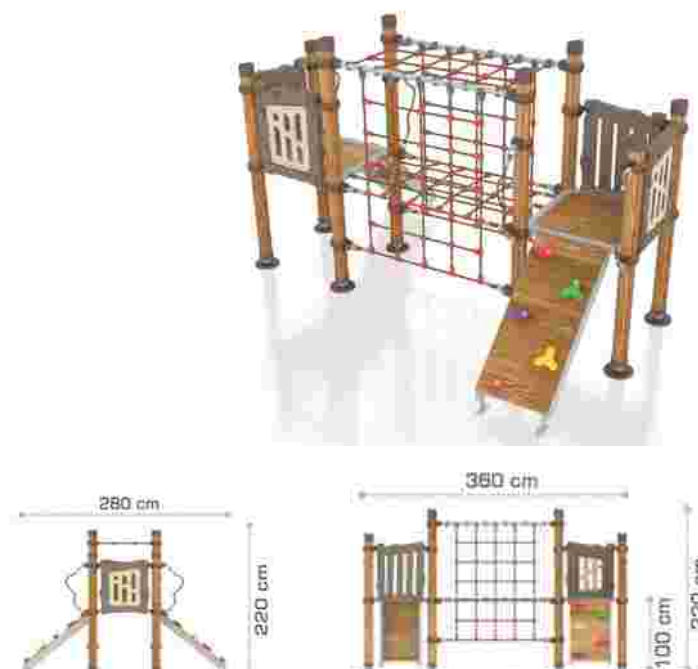

Echipament de joacă din metal și compozit lemn-plastic LKAGTS20235

Dimensiuni echipament: 280 cm x 360 cm
Spatiu de siguranță: 580 cm x 660 cm
Înălțime echipament: 220 cm
Înălțime de cadere max: 100 cm
Grupa de vârstă: 3-12 ani
Capacitate: 8 copii

LKAGTS20235
Pret: 4.015 € + TVA