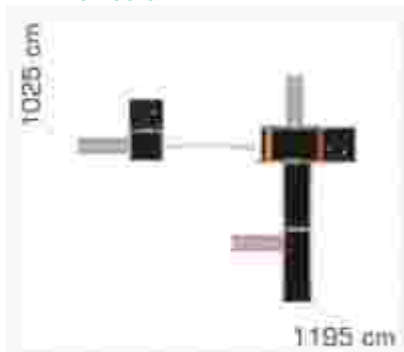

LKC-CS305182
Pret: 16.488 € + TVA