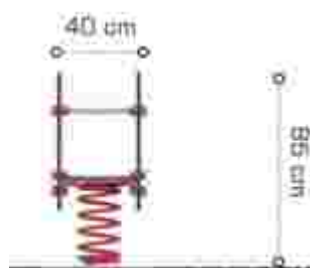

Balansoar pe arc LKDGCS1039A59

Dimensiuni: 40 cm x 70 cm
Spatiu de siguranta: 340 cm x 470 cm
Inaltime echipament: 85 cm
Inaltime de cadere max: 45 cm
Grupa de varsta: 0-3 ani
Capacitate: 1 copil

LKDGCS1039A59
Pret: 511 € + TVA