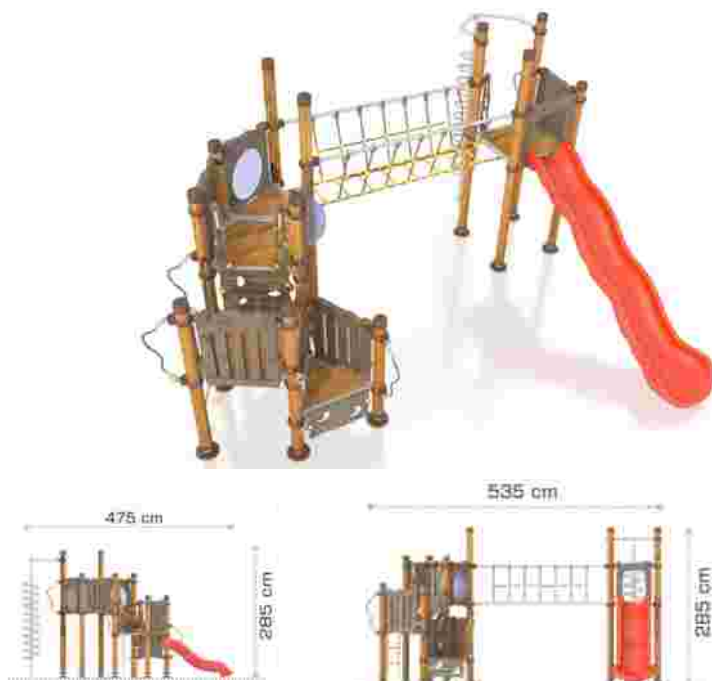

Baia Mare, Romania, Bd.Unirii 16, ap.17, Camera de Comerț MM, +4 0362 808042, 0751 188 222, 0751 188 223
management@loftrek.ro, www.loftrek.ro, www.tzontzoevents.ro, www.tzontzo.ro

Echipament de joacă din metal și compozit lemn-plastic LKAGTS30599

Dimensiuni echipament: 475 cm x 535 cm
Spațiu de siguranță: 825 cm x 835 cm
Înălțime echipament: 285 cm
Înălțime de cadere max: 150 cm
Grupă de vârstă: 3-12 ani
Capacitate: 12 copii

LKAGTS30599
Pret: 8.576 € + TVA