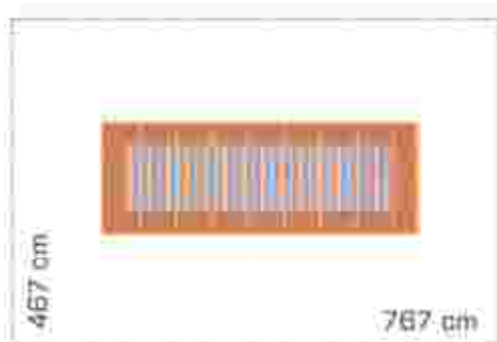

Baia Mare, Romania, Bd.Unirii 16, ap.17, Camera de Comerț MM, +4 0362 808042, 0751 188 222, 0751 188 223
management@loftrek.ro, www.loftrek.ro, www.tzontzoevents.ro, www.tzontzo.ro

Trambulina de exterior LKCA140487

Dimensiuni echipament: 167 cm x 467 cm

Spatiu de siguranță: 467 cm x 767 cm

Înălțime echipament: 60 cm

Înălțime de cadere max: 60 cm

Grupa de vârstă: 3-12 ani

Capacitate: 1 copil

LKCA140487

Pret: 5.910 € + TVA