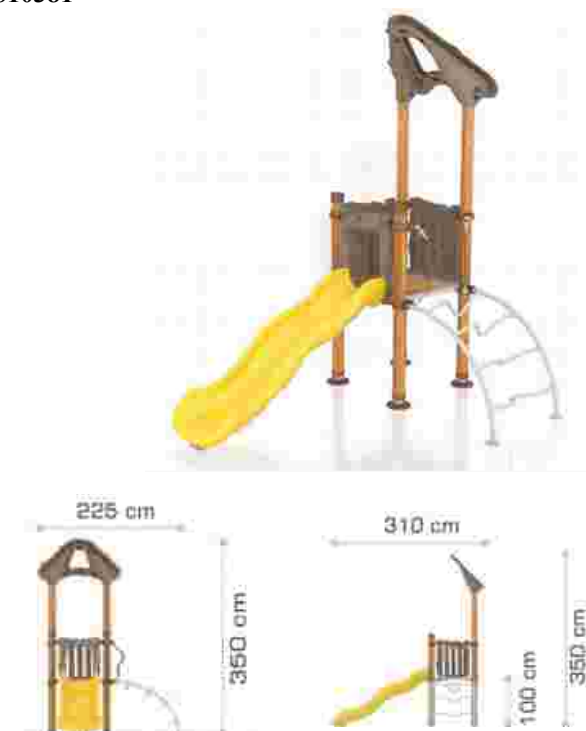

Baia Mare, Romania, Bd.Unirii 16, ap.17, Camera de Comert MM, +4 0362 808042, 0751 188 222, 0751 188 223
management@loftrek.ro, www.loftrek.ro, www.tzontzoevents.ro, www.tzontzo.ro

Echipament de joaca din metal si compozit lemn-plastic LKAGTS10381

Dimensiuni echipament: 225 cm x 310 cm
Spatiu de siguranta: 525 cm x 660 cm
Inaltime echipament: 350 cm
Inaltime de cadere max: 100 cm
Grupa de varsta: 3-12 ani
Capacitate: 4 copii

LKAGTS10381
Pret: 1.794 € + TVA