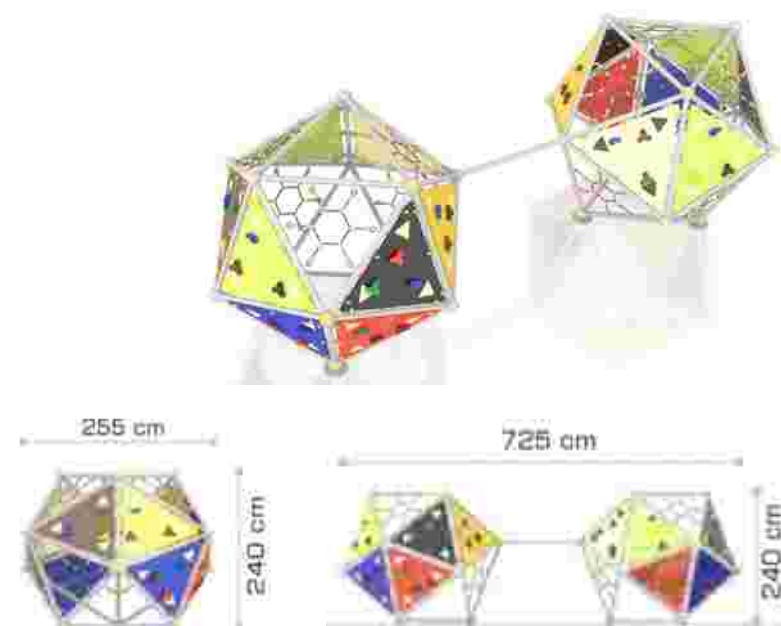

Baia Mare, Romania, Bd.Unirii 16, ap.17, Camera de Comerț MM, +4 0362 808042, 0751 188 222, 0751 188 223
management@loftrek.ro, www.loftrek.ro, www.tzontzoevents.ro, www.tzontzo.ro

Echipament de joacă Activity LKAGMS4567

Dimensiuni echipament: 255 cm x 725 cm
Spatiu de siguranță: 555 cm x 1025 cm
Înălțime echipament: 240 cm
Înălțime de cadere max: 240 cm
Grupa de vârstă: 7-12 ani
Capacitate: 22 copii

LKAGMS4567
Pret: 21.672 € + TVA