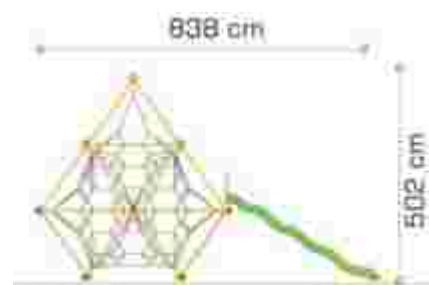

Retea tridimensională LKSGM1007-138

Spatiu de siguranță: 881 cm x 1243 cm
Înălțime echipament: 502 cm
Înălțime de cadere max: 170 cm
Grupa de vârstă: 5-12 ani
Capacitate: 49 copii

LKSGM1007-138
Pret: 21.474 € + TVA