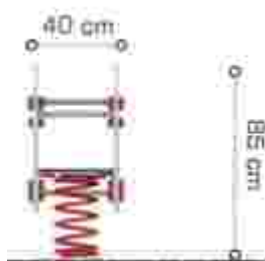

Baia Mare, Romania, Bd.Unirii 16, ap.17, Camera de Comert MM, +4 0362 808042, 0751 188 222, 0751 188 223
management@loftrek.ro, www.loftrek.ro, www.tzontzoevents.ro, www.tzontzo.ro

Balansoar pe arc LKDGCS1041A88

Dimensiuni: 40 cm x 105 cm
Spatiu de siguranta: 340 cm x 505 cm
Inaltime echipament: 85 cm
Inaltime de cadere max: 445 cm
Grupa de varsta: 0-3 ani
Capacitate: 1 copil

LKDGCS1041A88
Pret: 613 € + TVA