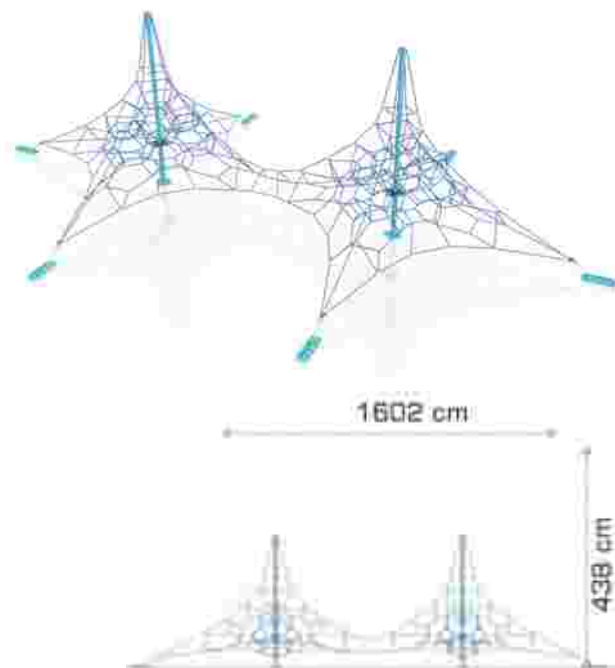

Retea tridimensională LKSG200783

Spatiu de siguranță: 1362 cm x 1900 cm
Înălțime echipament: 438 cm
Înălțime de cadere max: 50 cm
Grupă de vârstă: 5-12 ani
Capacitate: 60 copii

LKSG200783
Preț: 9.283 € + TVA