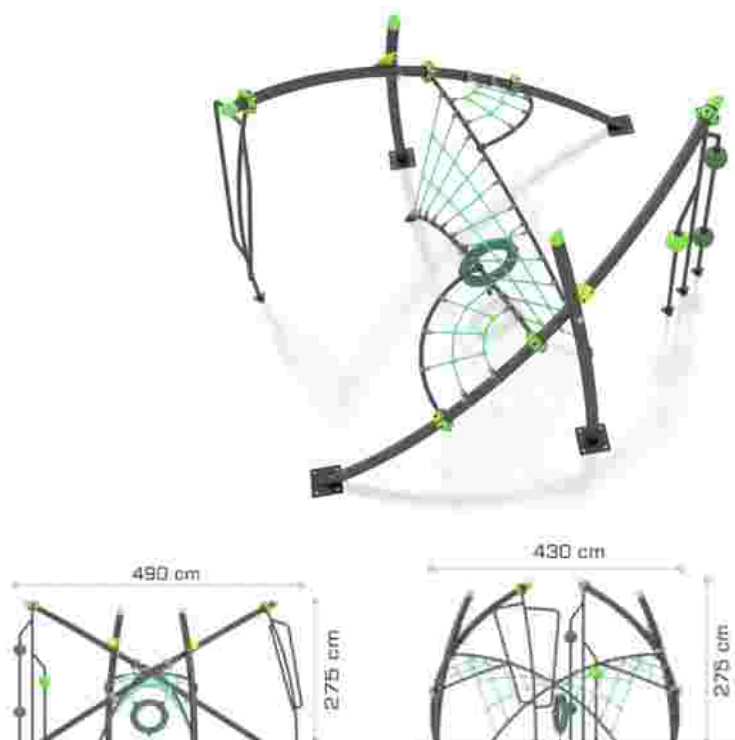

Echipament de joacă Activity LKDGSS10685

Dimensiuni echipament: 490 cm x 430 cm
Spatiu de siguranta: 790 cm x 730 cm
Inaltime echipament: 275 cm
Inaltime de cadere max: 275 cm
Grupa de varsta: 5-12 ani
Capacitate: 6 copii

LKDGSS10685
Pret: 9.862 € + TVA