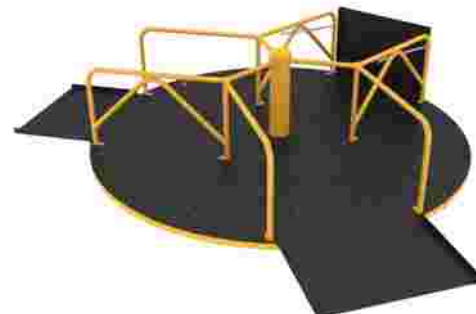

Carusel pentru copii cu dizabilitati LKCA20459

Dimensiuni echipament: 350 cm x 350 cm

Spatiu de siguranta: 600 cm x 600 cm

Inaltime echipament: 100 cm

Inaltime de cadere max: 40 cm

Grupa de varsta: 3-12 ani

Capacitate: 3 copii

LKCA20459

Pret: 2.587 € + TVA