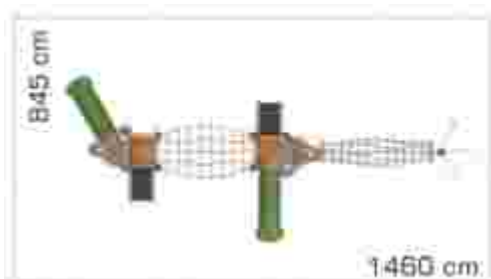

Echipament de joacă din metal și compozit lemn-plastic LKAGTS20777

Dimensiuni echipament: 445 cm x 1110 cm
Spațiu de siguranță: 845 cm x 1460 cm
Înălțime echipament: 345 cm
Înălțime de cadere max: 100 cm
Grupa de vârstă: 3-12 ani
Capacitate: 12 copii

LKAGTS20777
Pret: 9.773 € + TVA