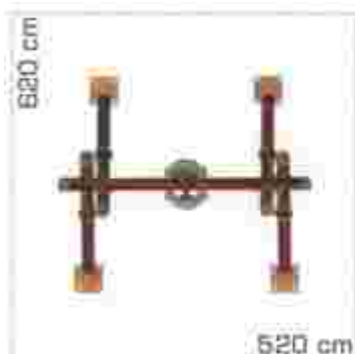

Leagăn din metal și compozit lemn-plastic LKAGWS10229

Dimensiuni echipament: 190 cm x 220 cm
Spațiu de siguranță: 620 cm x 520 cm
Înălțime echipament: 185 cm
Înălțime de cadere max: 60 cm
Grupă de vârstă: 0-3 ani
Capacitate: 1 copil

LKAGWS10229
Pret: 1.892 € + TVA