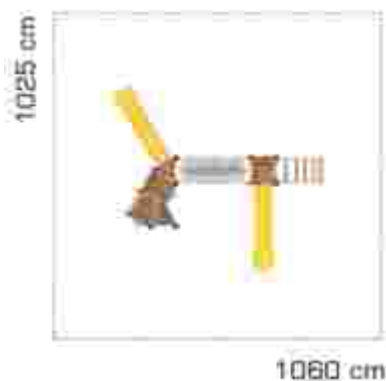

Echipament de joacă din metal și compozit lemn-plastic LKAGTS30718

Dimensiuni echipament: 625 cm x 760 cm
Spațiu de siguranță: 1025 cm x 1060 cm
Înălțime echipament: 285 cm
Înălțime de cadere max: 150 cm
Grupă de vârstă: 5-12 ani

LKAGTS30718
Pret: 10.491 € + TVA