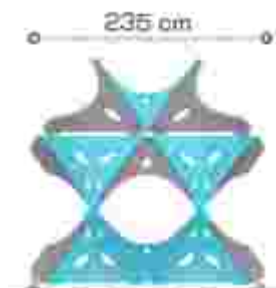

Cataratoare Deltoid LKCA160952

Dimensiuni echipament: 235 cm x 295 cm
Spatiu de siguranță: 535 cm x 595 cm
Înălțime echipament: 230 cm
Înălțime de cadere max: 230 cm
Grupa de vârstă: 5-12 ani

LKCA160952
Pret: 2.739 € + TVA