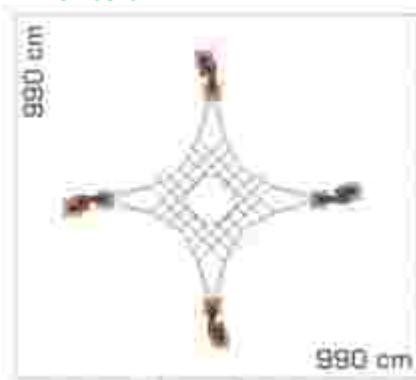

Echipament de joacă din metal și compozit lemn-plastic LKAGTS11137

Dimensiuni echipament: 690 cm x 690 cm
Spatiu de siguranță: 990 cm x 990 cm
Înălțime echipament: 260 cm
Înălțime de cadere max: 260 cm
Grupa de vârstă: 3-12 ani
Capacitate: 18 copii

LKAGTS11137
Pret: 3.453 € + TVA