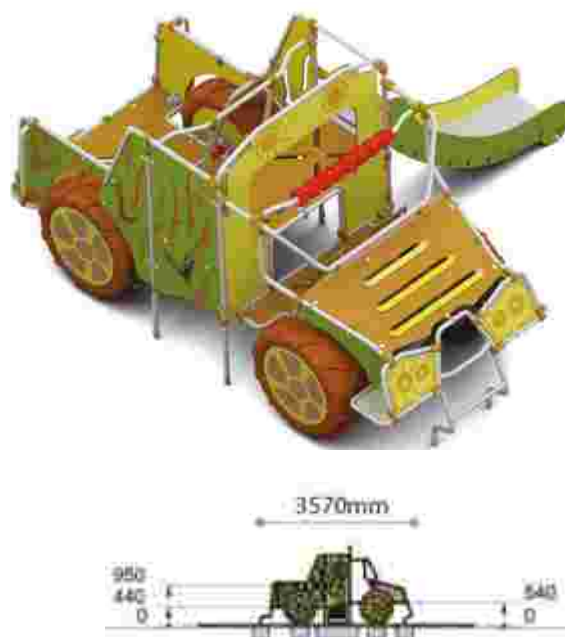

Echipament de joacă Dinamic LKDGCS10286

Spatiu de siguranță: 646 cm x 655 cm
Înălțime de cadere max: 120 cm
Grupa de vârstă: 3-12 ani
Capacitate: 10 copii

LKDGCS10286
Pret: 14.554 € + TVA