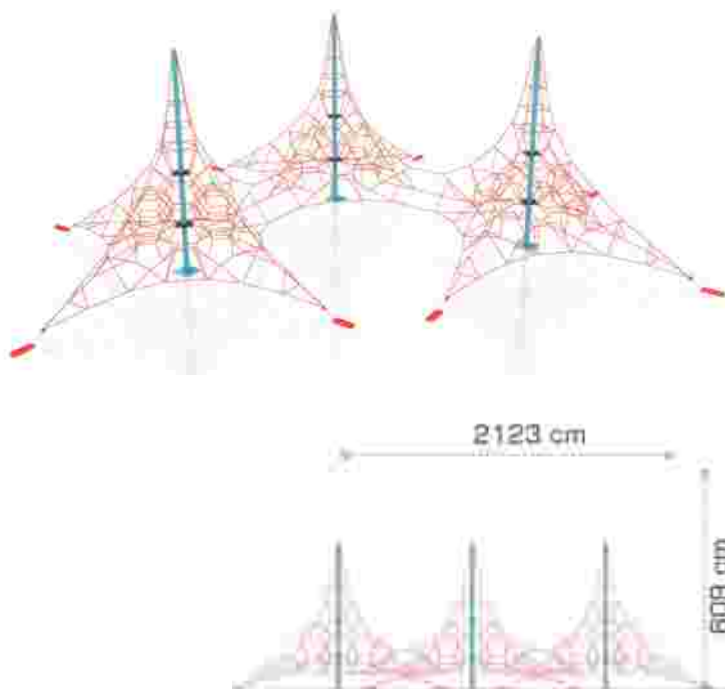

Retea tridimensională LKSG300368

Spatiu de siguranță: 2421 cm x 2421 cm
Înălțime echipament: 609 cm
Înălțime de cadere max: 85 cm
Grupă de vârstă: 5-12 ani
Capacitate: 142 copii

LKSG300368
Pret: 23.235 € + TVA