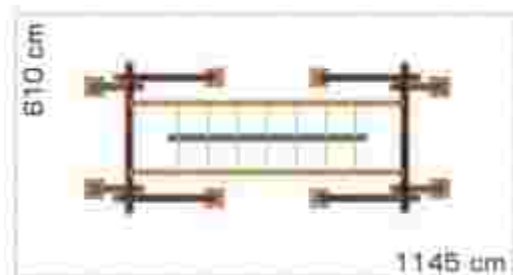

Balansoar din metal și compozit lemn-plastic LKAGWS10365

Dimensiuni echipament: 310 cm x 745 cm
Spațiu de siguranță: 610 cm x 1145 cm
Înălțime echipament: 445 cm
Înălțime de cadere max: 75 cm
Grupă de vârstă: 5-12 ani
Capacitate: 6 copii

LKAGWS10365
Pret: 13.636 € + TVA