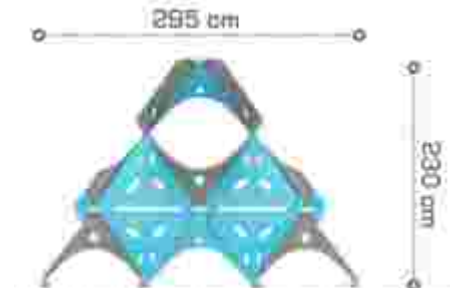

Cataratoare Deltoid LKCA160952

Dimensiuni echipament: 235 cm x 295 cm
Spatiu de siguranță: 535 cm x 595 cm
Înălțime echipament: 230 cm
Înălțime de cadere max: 230 cm
Grupa de vârstă: 5-12 ani

LKCA160952
Pret: 2.739 € + TVA