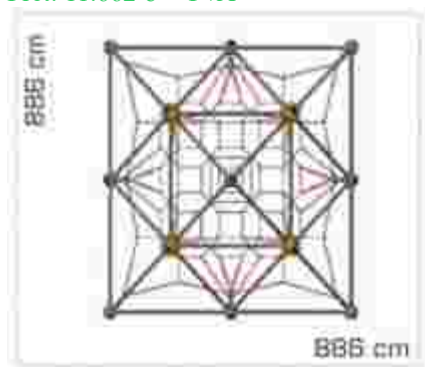

Retea tridimensională LKSGM100712

Dimensiuni echipament: 475 cm x 475 cm
Spatiu de siguranță: 886 cm x 886 cm
Înălțime echipament: 502 cm
Înălțime de cadere max: 170 cm
Grupă de vârstă: 5-12 ani
Capacitate: 49 copii

LKSGM100712
Preț: 11.662 € + TVA