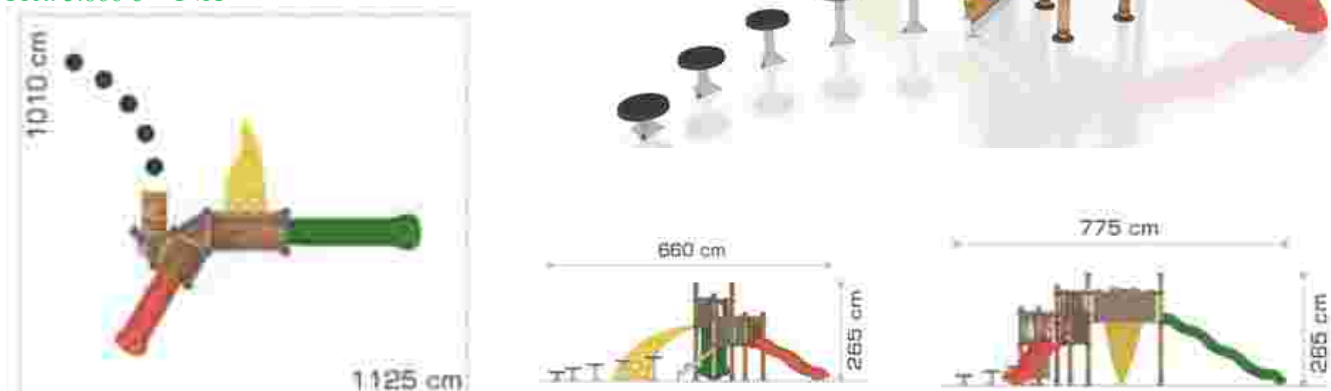

Echipament de joacă din metal și compozit lemn-plastic LKAGTS30286

Dimensiuni echipament: 660 cm x 775 cm
Spațiu de siguranță: 1010 cm x 1125 cm
Înălțime echipament: 265 cm
Înălțime de cadere max: 150 cm
Grupă de vârstă: 3-12 ani
Capacitate: 13 copii

LKAGTS30286
Pret: 5.866 € + TVA