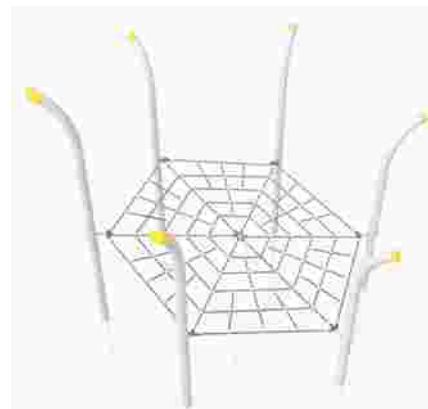

Echipament de joacă Activity LKAGMS1197

Dimensiuni echipament: 460 cm x 400 cm
Spatiu de siguranță: 660 cm x 600 cm
Înălțime echipament: 305 cm
Înălțime de cadere max: 160 cm
Grupa de vârstă: 3-12 ani

LKAGMS1197
Pret: 4.151 € + TVA