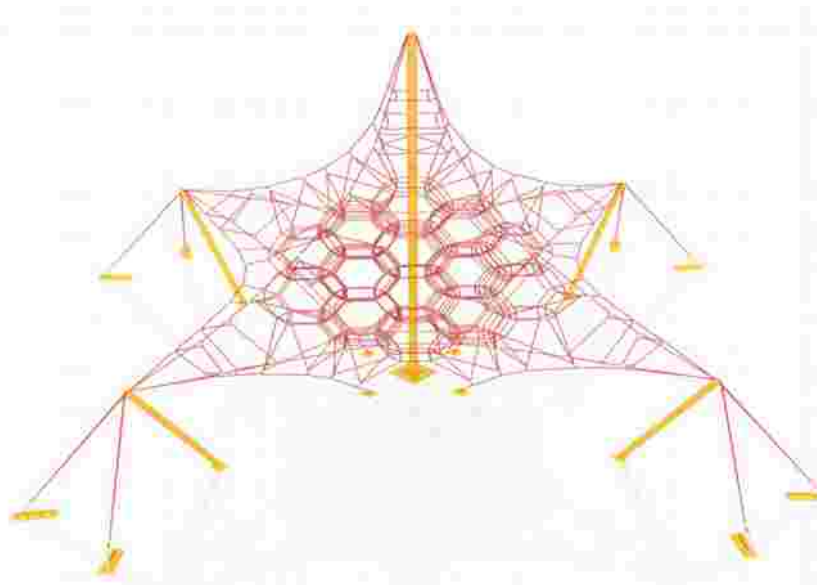

Retea tridimensională LKSGM100357

Spatiu de siguranță: 2000 cm x 2000 cm
Înălțime echipament: 900 cm
Înălțime de cadere max: 280 cm
Grupă de vârstă: 5-12 ani

LKSGM100357
Preț: 25.765 € + TVA