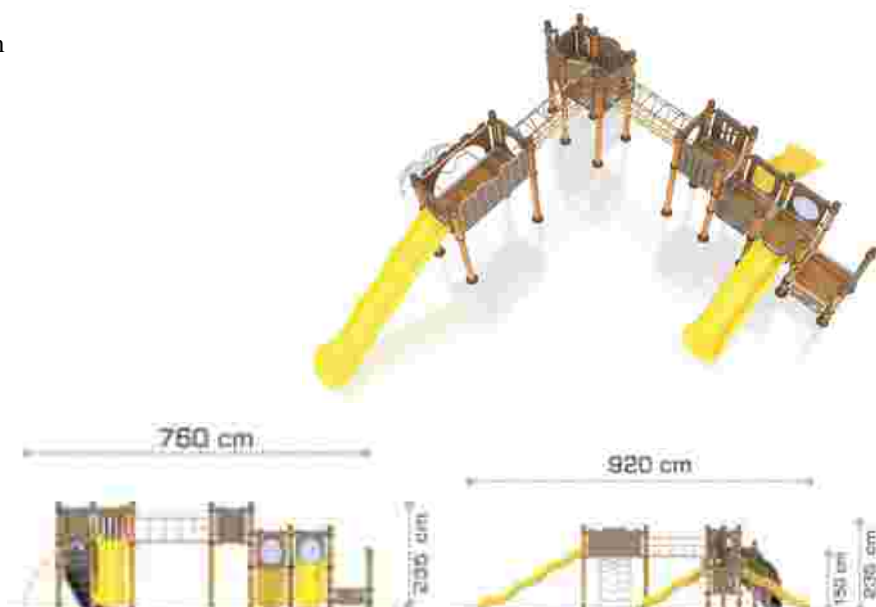

Echipament de joacă din metal și compozit lemn-plastic LKAGTS30693

Dimensiuni echipament: 760 cm x 920 cm
Spatiu de siguranță: 1320 cm x 1080 cm
Înălțime echipament: 235 cm
Înălțime de cadere max: 150 cm
Grupa de vârstă: 3-12 ani
Capacitate: 23 copii

LKAGTS30693
Pret: 11.124 € + TVA