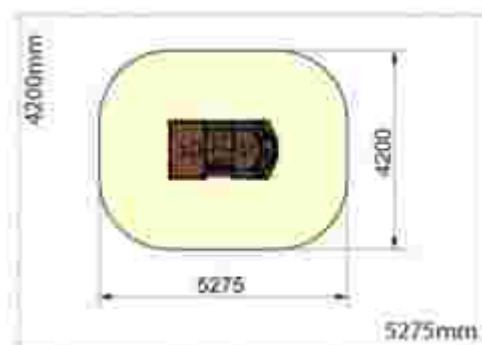

Echipament de joacă Dinamic LKDGCS10680

Spatiu de siguranță: 420 cm x 527 cm
Înălțime de cadere max: 80 cm
Grupa de vârstă: 3-12 ani
Capacitate: 10 copii

LKDGCS10680
Pret: 8.577 € + TVA