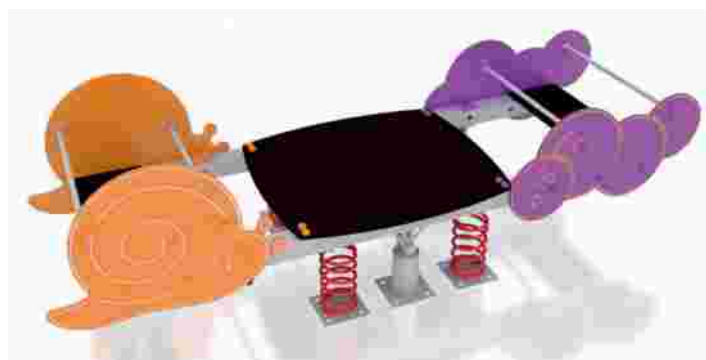

Balansoar pe arc LKC-CS1071A53

Dimensiuni: 115 cm x 360 cm
Spatiu de siguranta: 415 cm x 760 cm
Inaltime echipament: 85 cm
Inaltime de cadere max: 50 cm
Grupa de varsta: 3-12 ani
Capacitate: 4 copii

LKC-CS1071A53
Pret: 4.086 € + TVA