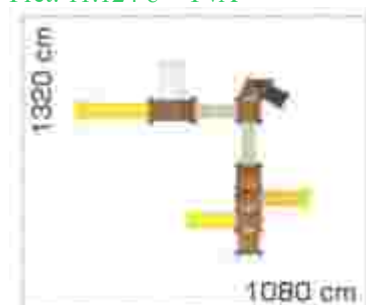

Echipament de joacă din metal și compozit lemn-plastic LKAGTS30693

Dimensiuni echipament: 760 cm x 920 cm
Spatiu de siguranță: 1320 cm x 1080 cm
Înălțime echipament: 235 cm
Înălțime de cadere max: 150 cm
Grupa de vârstă: 3-12 ani
Capacitate: 23 copii

LKAGTS30693
Pret: 11.124 € + TVA