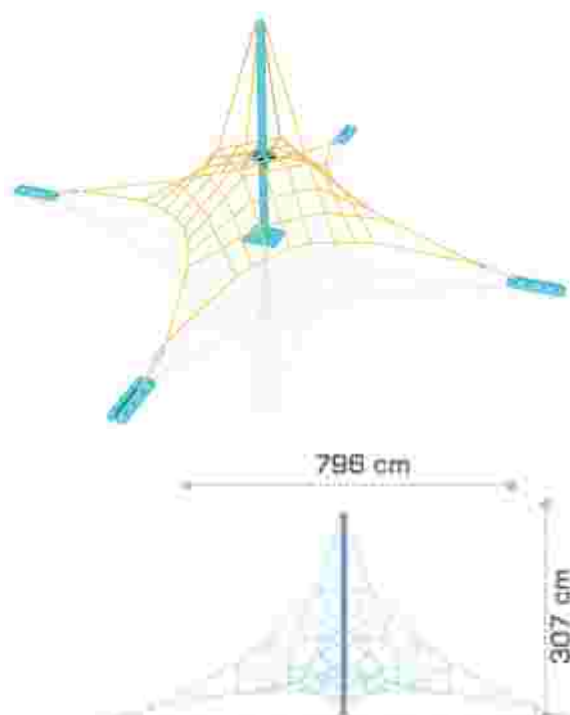

Retea tridimensională LKSG101454

Dimensiuni echipament: 796 cm x 796 cm
Spatiu de siguranță: 874 cm x 874 cm
Înălțime echipament: 307 cm
Înălțime de cadere max: 30 cm
Grupă de vârstă: 5-12 ani
Capacitate: 10 copii

LKSG101454
Pret: 4.881 € + TVA