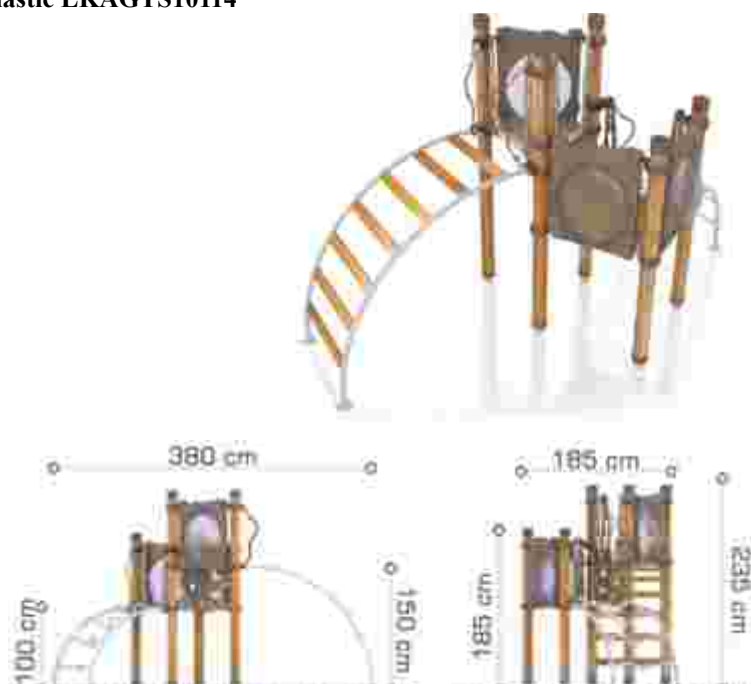

Baia Mare, Romania, Bd.Unirii 16, ap.17, Camera de Comerț MM, +4 0362 808042, 0751 188 222, 0751 188 223
management@loftrek.ro, www.loftrek.ro, www.tzontzoevents.ro, www.tzontzo.ro

Echipament de joacă din metal și compozit lemn-plastic LKAGTS10114

Dimensiuni echipament: 380 cm x 185 cm
Spațiu de siguranță: 690 cm x 490 cm
Înălțime echipament: 150 cm
Înălțime de cadere max: 150 cm
Grupă de vârstă: 3-12 ani

LKAGTS10114
Pret: 2.779 € + TVA