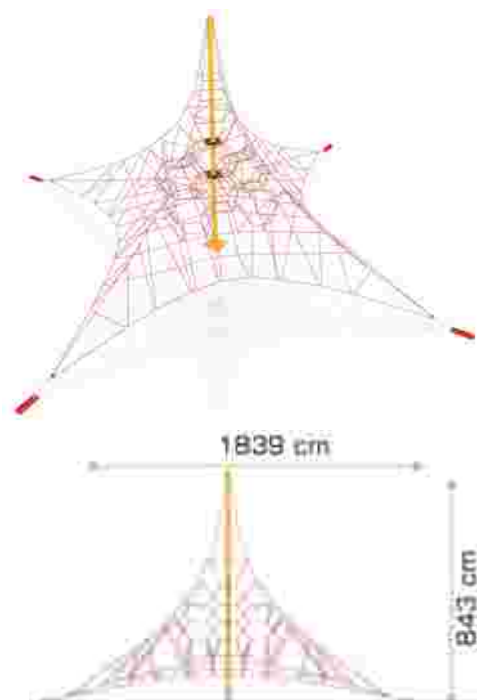

Retea tridimensională LKSG100577

Dimensiuni echipament: 1839 cm x 1839 cm
Spatiu de siguranță: 2227 cm x 2227 cm
Înălțime echipament: 843 cm
Înălțime de cadere max: 113 cm
Grupă de vârstă: 5-12 ani
Capacitate: 140 copii

LKSG100577
Pret: 17.849 € + TVA