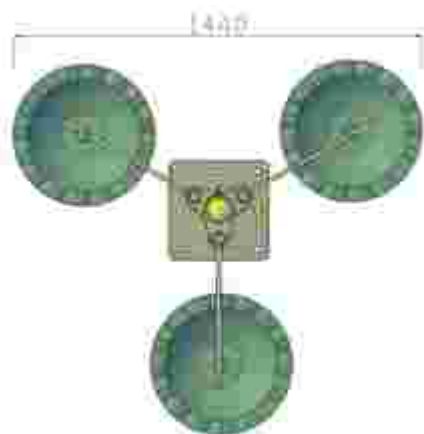

### Ghiveci LKCES02234

Inaltime: 235 cm

Latime: 144 cm

LKCES02234

Pret: la cerere