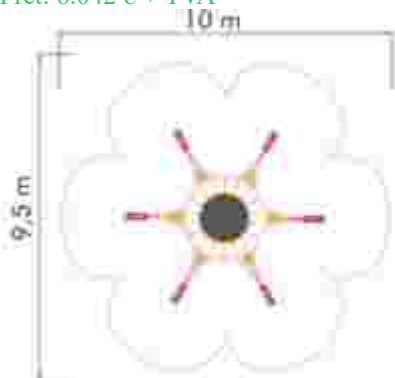

Retea tridimensională LKSGM1009A656

Spatiu de siguranță: 950 cm x 1000 cm
Înălțime echipament: 120 cm
Înălțime de cadere max: 120 cm
Grupa de vârstă: 5-12 ani

LKSGM1009A656
Pret: 6.042 € + TVA