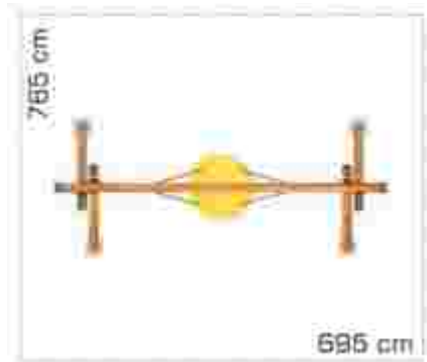

Leagan cuib din metal si compozit lemn-plastic LKAKS0428

Dimensiuni echipament: 165 cm x 395 cm

Spatiu de siguranta: 765 cm x 695 cm

Inaltime echipament: 280 cm

Inaltime de cadere max: 65 cm

Grupa de varsta: 5-12 ani

Capacitate: 2 copii

LKAKS0428

Pret: 1.871 € + TVA