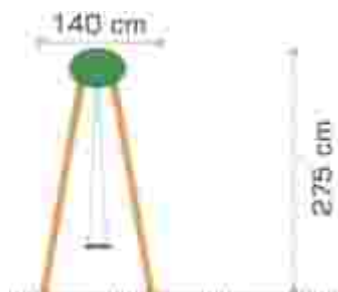

Baia Mare, Romania, Bd.Unirii 16, ap.17, Camera de Comerț MM, +4 0362 808042, 0751 188 222, 0751 188 223
management@loftrek.ro, www.loftrek.ro, www.tzontzoevents.ro, www.tzontzo.ro

Leagan din metal LKCA12646

Dimensiuni: 140 cm x 320 cm
Spatiu de siguranta: 750 cm x 620 cm
Inaltime echipament: 275 cm
Inaltime de cadere max: 50 cm
Grupa de varsta: 3-12 ani
Capacitate: 2 copii

LKCA12646
Pret: 844 € + TVA