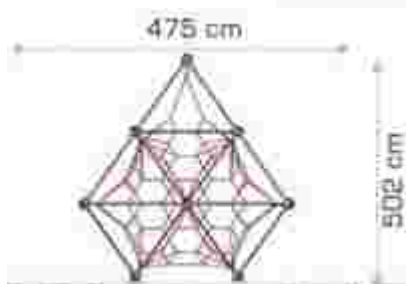

Retea tridimensională LKSGM100712

Dimensiuni echipament: 475 cm x 475 cm
Spatiu de siguranță: 886 cm x 886 cm
Înălțime echipament: 502 cm
Înălțime de cadere max: 170 cm
Grupă de vârstă: 5-12 ani
Capacitate: 49 copii

LKSGM100712
Preț: 11.662 € + TVA