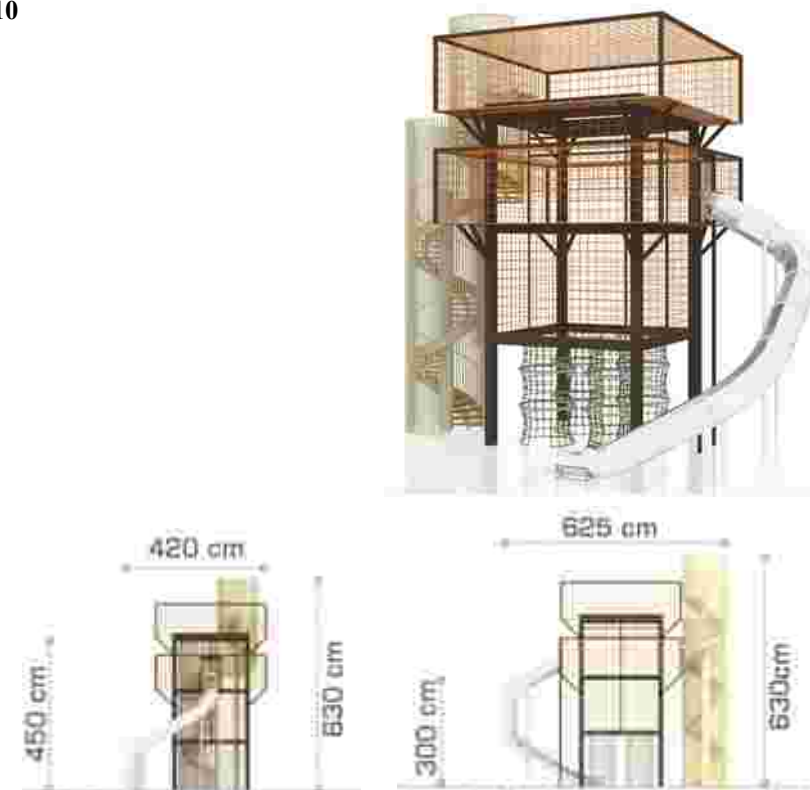

Echipament de joacă Fantastic LKAGFS20210

Dimensiuni echipament: 420 cm x 625 cm
Spatiu de siguranță: 720 cm x 925 cm
Înălțime echipament: 630 cm
Înălțime de cadere max: 300 cm
Grupa de vârstă: 7-12 ani
Capacitate: 190 copii

LKAGFS20210
Pret: 115.079 € + TVA