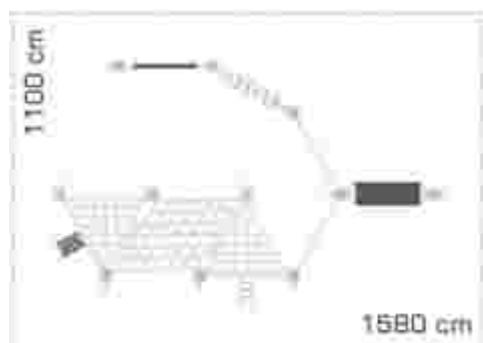

Echipament de joacă Activity LKAGMS3121

Dimensiuni echipament: 800 cm x 1280 cm
Spatiu de siguranță: 1100 cm x 1580 cm
Înălțime echipament: 270 cm
Înălțime de cadere max: 140 cm
Grupa de vârstă: 3-12 ani
Capacitate: 32 copii

LKAGMS3121
Pret: 17.844 € + TVA