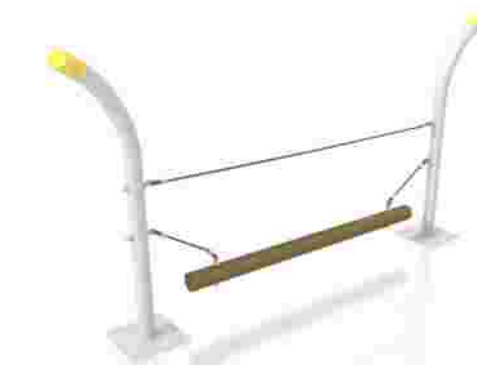

Echipament de joacă Activity LKAGMS1428

Dimensiuni echipament: 40 cm x 390 cm
Spatiu de siguranță: 415 cm x 690 cm
Înălțime echipament: 235 cm
Înălțime de cadere max: 40 cm
Grupa de vârstă: 3-7 ani

LKAGMS1428
Pret: 2.455 € + TVA