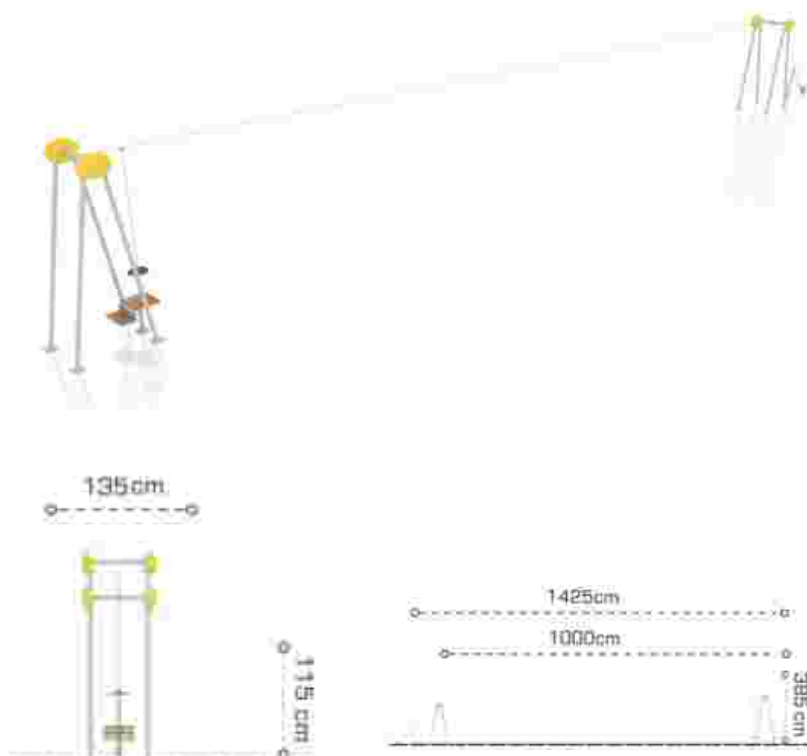

Tiroliana din metal LKCA130451

Dimensiuni echipament: 135 cm x 1425 cm

Spatiu de siguranță: 535 cm x 1825 cm

Înălțime echipament: 385 cm

Înălțime de cadere max: 200 cm

Grupa de vârstă: 7-12 ani

Capacitate: 1 copil

LKCA130451

Pret: la cerere