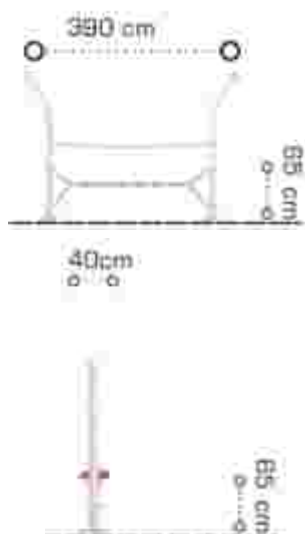

Echipament de joacă Activity LKAGMS0469

Dimensiuni echipament: 40 cm x 390 cm
Spațiu de siguranță: 440 cm x 690 cm
Înălțime de cadere max: 65 cm
Grupă de vârstă: 5-12 ani

LKAGMS0469
Pret: 2.209 € + TVA