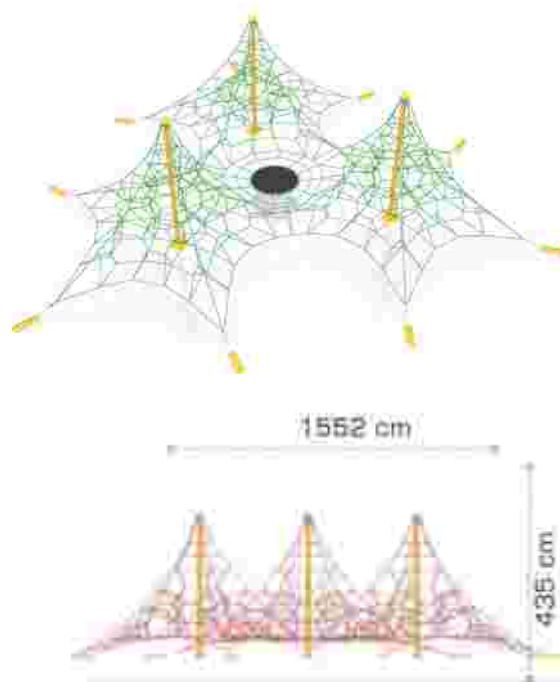

Retea tridimensională LKSG3005A549

Spatiu de siguranță: 1874 cm x 1848 cm
Înălțime echipament: 435 cm
Înălțime de cadere max: 50 cm
Grupă de vârstă: 5-12 ani
Capacitate: 61 copii

LKSG3005A549
Pret: 31.760 € + TVA