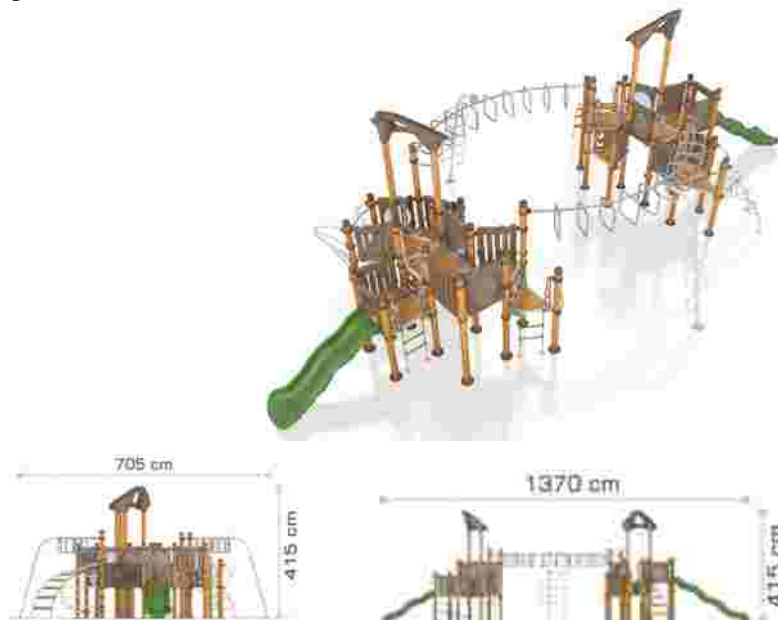

Echipament de joacă din metal și compozit lemn-plastic LKAGTS31015

Dimensiuni echipament: 705 cm x 1370 cm
Spațiu de siguranță: 1005 cm x 1765 cm
Înălțime echipament: 415 cm
Înălțime de cadere max: 150 cm
Grupă de vârstă: 3-12 ani

LKAGTS31015
Pret: 14.044 € + TVA