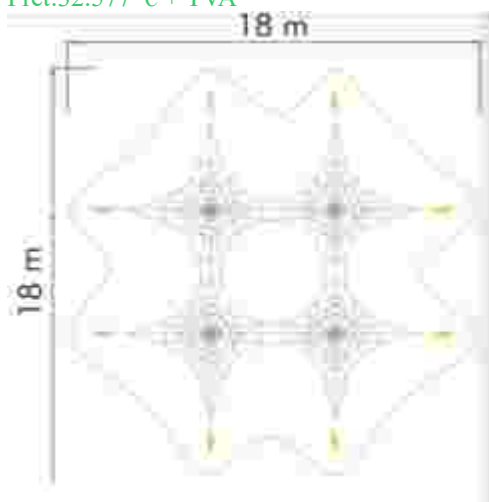

Retea tridimensională LKSG400378

Spatiu de siguranță: 1800 cm x 1800 cm
Înălțime echipament: 500 cm
Înălțime de cadere max: 55 cm
Grupă de vârstă: 5-12 ani

LKSG400378
Preț: 32.577 € + TVA