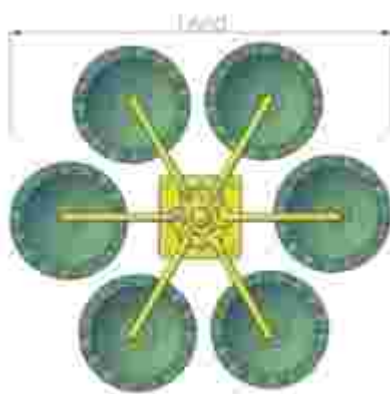

Ghiveci LKCES00652

Inaltime: 255 cm
Latime: 160 cm

LKCES00652
Pret: la cerere