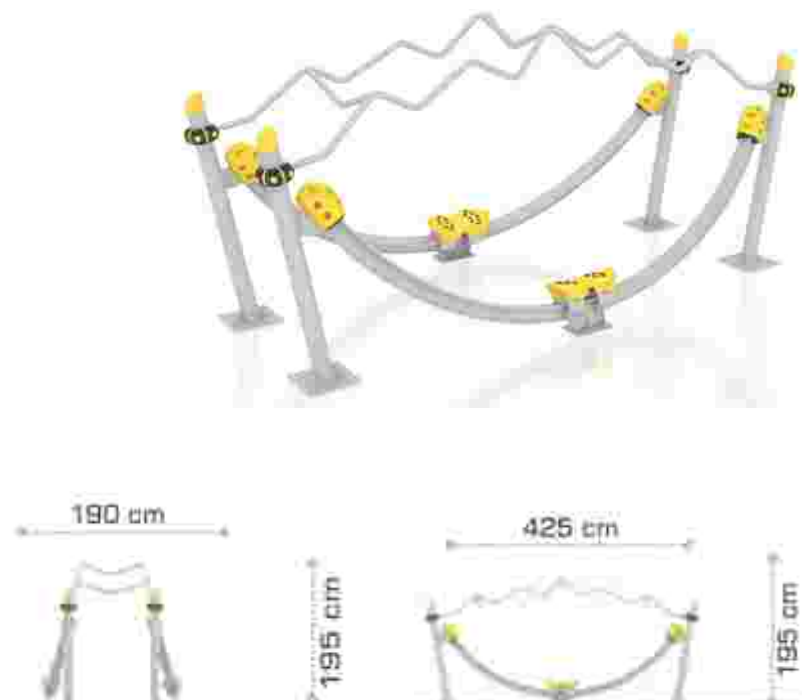

Baia Mare, Romania, Bd.Unirii 16, ap.17, Camera de Comerț MM, +4 0362 808042, 0751 188 222, 0751 188 223
management@loftrek.ro, www.loftrek.ro, www.tzontzoevents.ro, www.tzontzo.ro

Echipament de joacă Activity LKC-SS6812

Dimensiuni echipament: 190 cm x 425 cm
Spațiu de siguranță: 590 cm x 725 cm
Înălțime echipament: 195 cm
Înălțime de cadere max: 150 cm
Grupă de vârstă: 7-12 ani
Capacitate: 2 copii

LKC-SS6812
Pret: 13.250 € + TVA