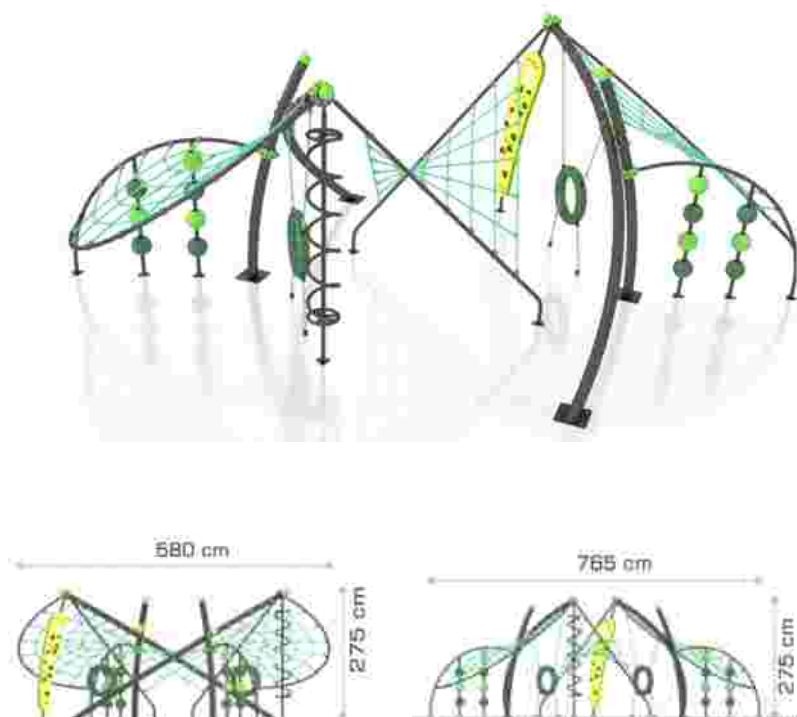

Echipament de joacă Activity LKDGSS10378

Dimensiuni echipament: 580 cm x 765 cm
Spatiu de siguranță: 880 cm x 1065 cm
Înălțime echipament: 275 cm
Înălțime de cadere max: 275 cm
Grupa de vârstă: 7-12 ani
Capacitate: 20 copii

LKDGSS10378
Pret: 9.856 € + TVA