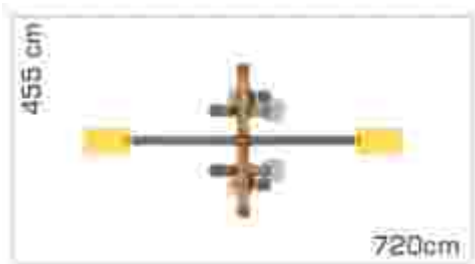

LKAKS0197
Pret: 951 € + TVA