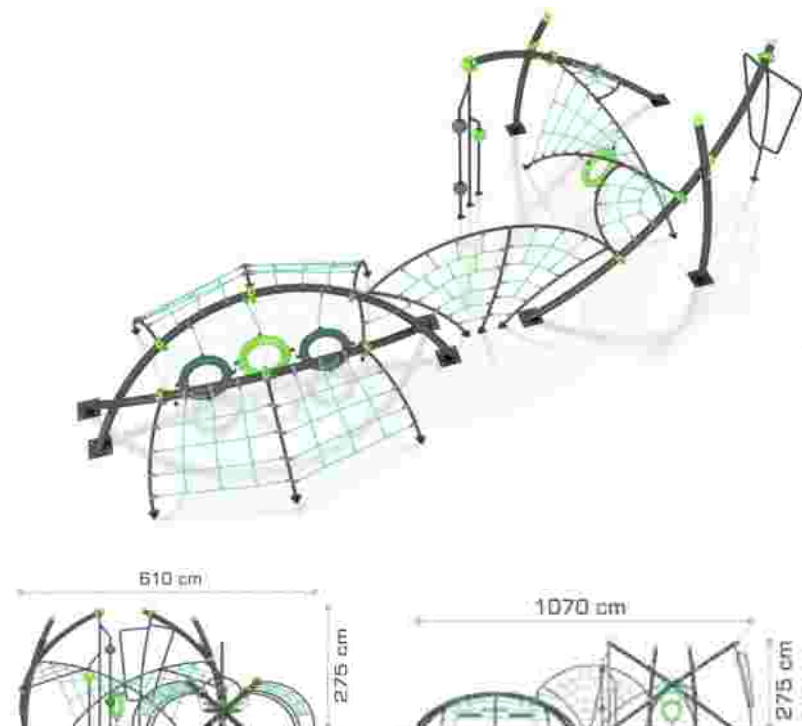

Echipament de joacă Activity LKDGSS10818

Dimensiuni echipament: 610 cm x 1070 cm
Spatiu de siguranță: 910 cm x 1370 cm
Înălțime echipament: 275 cm
Înălțime de cadere max: 275 cm
Grupa de vârstă: 3-12 ani
Capacitate: 17 copii

LKDGSS10818
Pret: 17.843 € + TVA