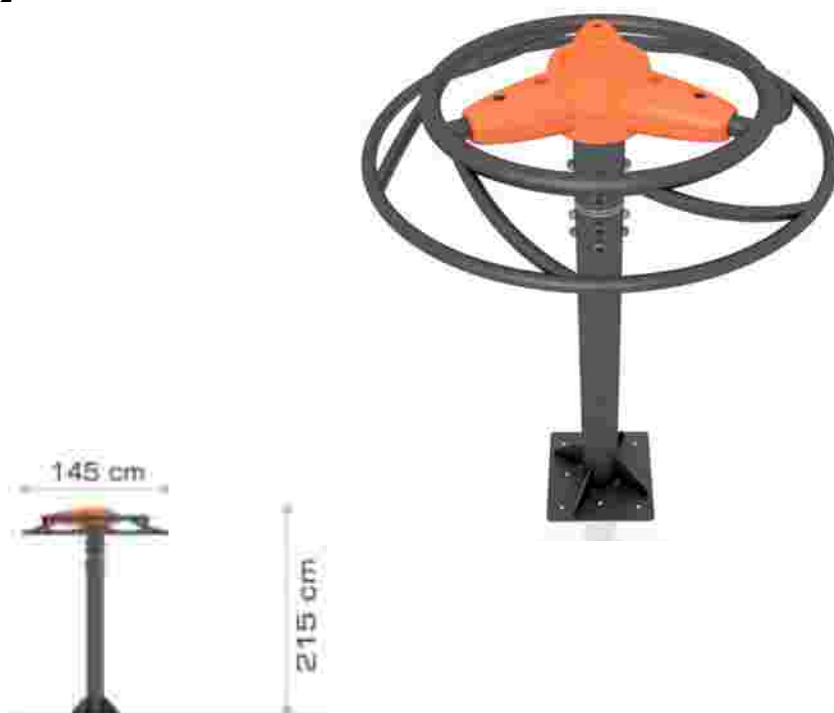

Echipament de joacă Activity LKDGSS2512

Dimensiuni echipament: 145 cm x 145 cm
Spațiu de siguranță: 745 cm x 745 cm
Înălțime echipament: 215 cm
Înălțime de cadere max: 190 cm
Grupă de vârstă: 7-12 ani
Capacitate: 6 copii

LKDGSS2512
Pret: 3.572 € + TVA