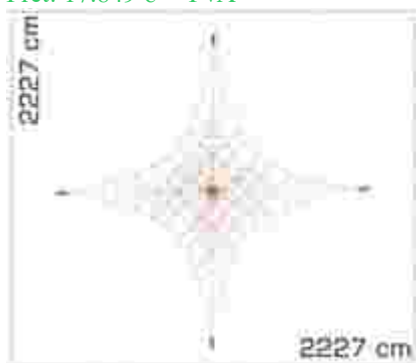

Retea tridimensională LKSG100577

Dimensiuni echipament: 1839 cm x 1839 cm
Spatiu de siguranță: 2227 cm x 2227 cm
Înălțime echipament: 843 cm
Înălțime de cadere max: 113 cm
Grupă de vârstă: 5-12 ani
Capacitate: 140 copii

LKSG100577
Pret: 17.849 € + TVA