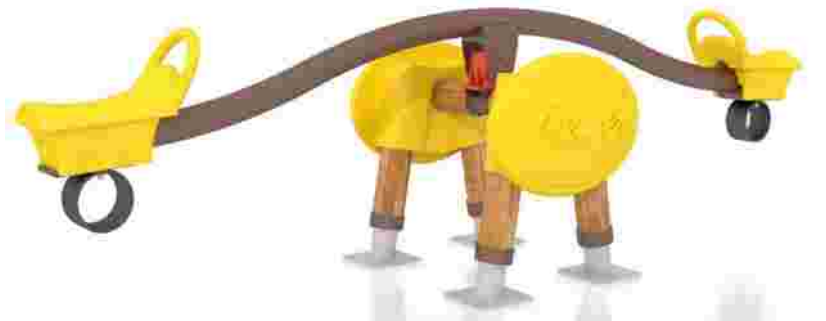

Baia Mare, Romania, Bd.Unirii 16, ap.17, Camera de Comerț MM, +4 0362 808042, 0751 188 222, 0751 188 223
management@loftrek.ro, www.loftrek.ro, www.tzontzoevents.ro, www.tzontzo.ro

Balansoar din metal si compozit lemn-plastic LKAKS0215

Dimensiuni echipament: 95 cm x 320 cm
Spatiu de siguranta: 395 cm x 720 cm
Inaltime echipament: 90 cm
Inaltime de cadere max: 100 cm
Grupa de varsta: 3-12 ani
Capacitate: 2 copii