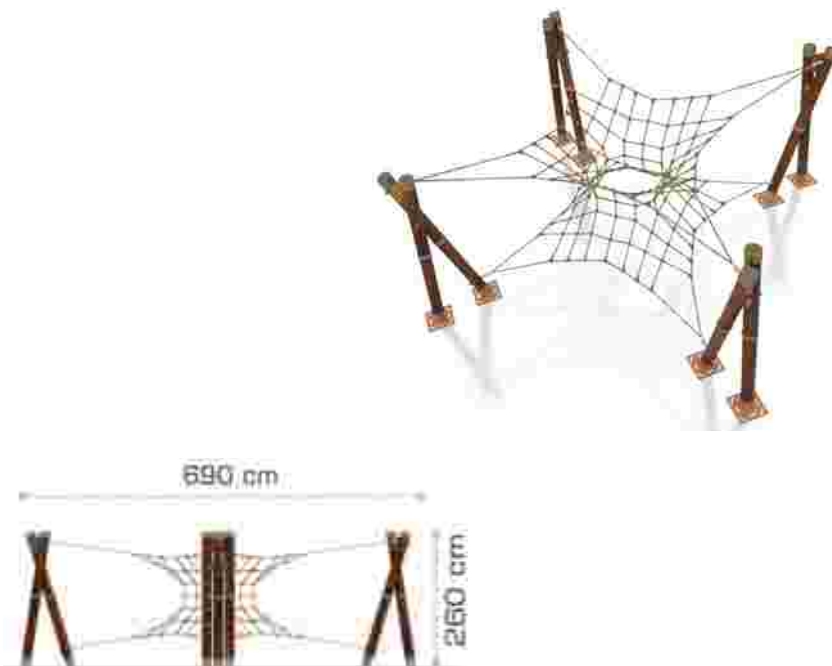

Echipament de joacă din metal și compozit lemn-plastic LKAGTS11137

Dimensiuni echipament: 690 cm x 690 cm
Spatiu de siguranță: 990 cm x 990 cm
Înălțime echipament: 260 cm
Înălțime de cadere max: 260 cm
Grupa de vârstă: 3-12 ani
Capacitate: 18 copii

LKAGTS11137
Pret: 3.453 € + TVA