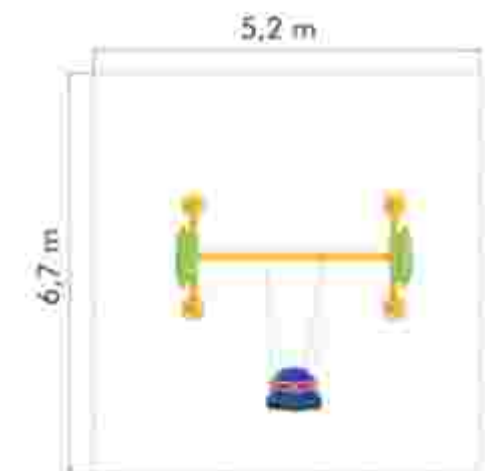

Leagan din metal LKCA12724

Spatiu de siguranță: 670 cm x 520 cm
Înălțime echipament: 230 cm
Înălțime de cadere max: 35 cm
Grupa de vârstă: 0-3 ani
Capacitate: 1 copil

LKCA12724
Pret: 545 € + TVA