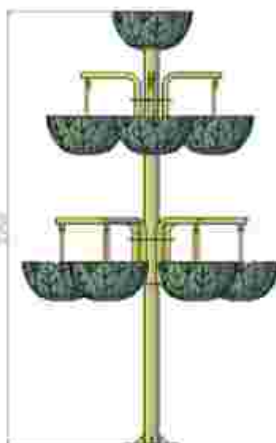

Ghiveci LKCES00729

Inaltime: 275 cm

Latime: 160 cm

LKCES00729

Pret: la cerere