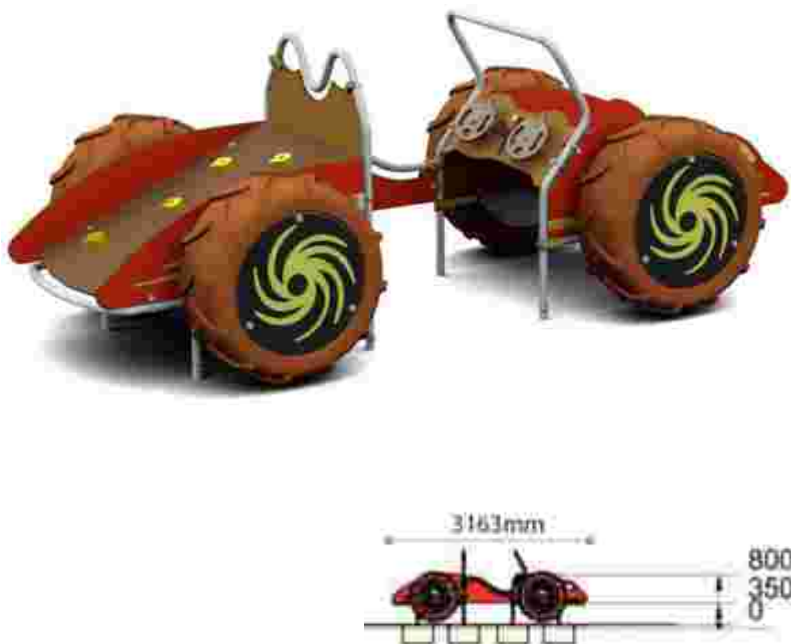

### Echipament de joacă Dinamic LKDGCS10395

Spatiu de siguranță: 450 cm x 655 cm  
Înălțime de cadere max: 120 cm  
Grupa de vârstă: 3-12 ani  
Capacitate: 10 copii

LKDGCS10395  
Pret: 13.746 € + TVA

### Echipament de joacă Dinamic LKDGCS10413

Spatiu de siguranță: 448 cm x 611 cm  
Înălțime de cadere max: 85 cm  
Grupa de vârstă: 3-12 ani  
Capacitate: 10 copii

LKDGCS10413  
Pret: 5.844 € + TVA

Baia Mare, Romania, Bd.Unirii 16, ap.17, Camera de Comerț MM, +4 0362 808042, 0751 188 222, 0751 188 223  
management@loftrek.ro, www.loftrek.ro, www.tzontzoevents.ro, www.tzontzo.ro