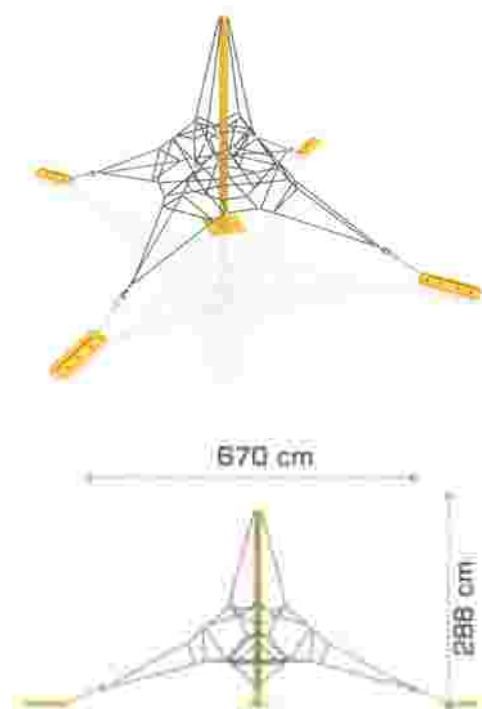

Retea tridimensională LKSG101943

Dimensiuni echipament: 670 cm x 670 cm
Spatiu de siguranță: 1071 cm x 1071 cm
Înălțime echipament: 288 cm
Înălțime de cadere max: 67 cm
Grupa de vârstă: 5-12 ani
Capacitate: 10 copii

LKSG101943
Pret: 3.711 € + TVA