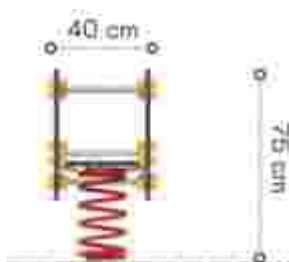

Baia Mare, Romania, Bd.Unirii 16, ap.17, Camera de Comert MM, +4 0362 808042, 0751 188 222, 0751 188 223
management@loftrek.ro, www.loftrek.ro, www.tzontzoevents.ro, www.tzontzo.ro

Balansoar pe arc LKDGCS1017A65

Dimensiuni: 40 cm x 85 cm
Spatiu de siguranta: 340 cm x 485 cm
Inaltime echipament: 75 cm
Inaltime de cadere max: 50 cm
Grupa de varsta: 0-3 ani
Capacitate: 1 copil

LKDGCS1017A65
Pret: 570 € + TVA