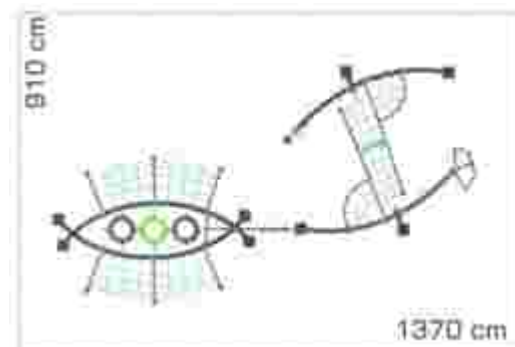

Echipament de joacă Activity LKDGSS10818

Dimensiuni echipament: 610 cm x 1070 cm
Spatiu de siguranță: 910 cm x 1370 cm
Înălțime echipament: 275 cm
Înălțime de cadere max: 275 cm
Grupa de vârstă: 3-12 ani
Capacitate: 17 copii

LKDGSS10818
Pret: 17.843 € + TVA