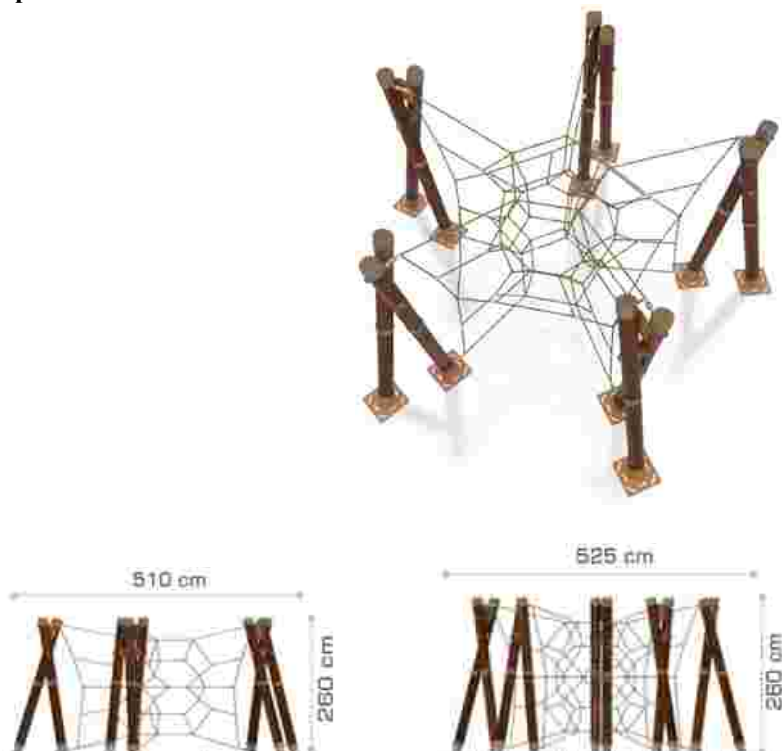

Echipament de joacă din metal și compozit lemn-plastic LKAGWS11014

Dimensiuni echipament: 510 cm x 525 cm
Spatiu de siguranță: 810 cm x 825 cm
Înălțime echipament: 260 cm
Înălțime de cadere max: 260 cm
Grupa de vârstă: 3-12 ani
Capacitate: 15 copii

LKAGWS11014
Pret: 5.513 € + TVA