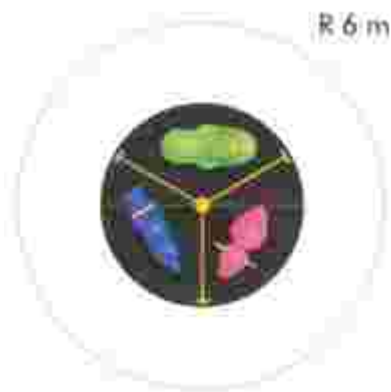

Carusel LKCA20049

Spatiu de siguranță: 600 cm x 600 cm
Înălțime echipament: 115 cm
Înălțime de cadere max: 60 cm
Grupa de vârstă: 3-12 ani
Capacitate: 3 copii

LKCA20049
Pret: 1.521 € + TVA