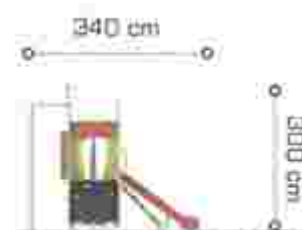

LKDGCS200178
Pret: 10.182 € + TVA