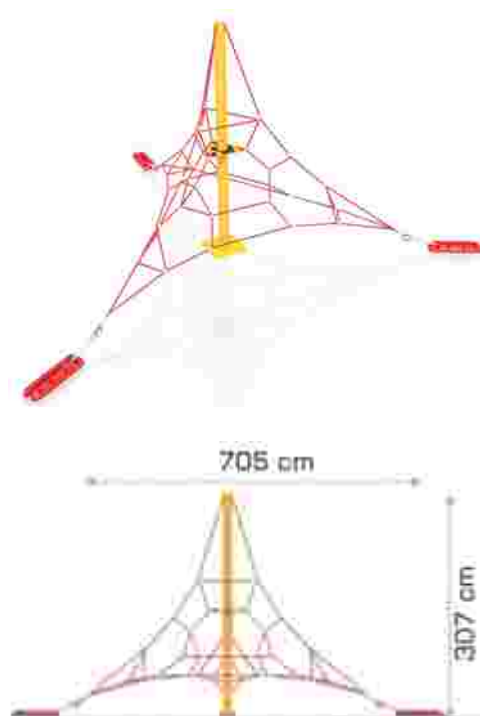

Baia Mare, Romania, Bd.Unirii 16, ap.17, Camera de Comerț MM, +4 0362 808042, 0751 188 222, 0751 188 223
management@loftrek.ro, www.loftrek.ro, www.tzontzoevents.ro, www.tzontzo.ro

Retea tridimensională LKSG1013A336

Spatiu de siguranță: 919 cm x 993 cm
Înălțime echipament: 307 cm
Înălțime de cadere max: 30 cm
Grupă de vârstă: 5-12 ani
Capacitate: 13 copii

LKSG1013A336
Pret: 3.549 € + TVA