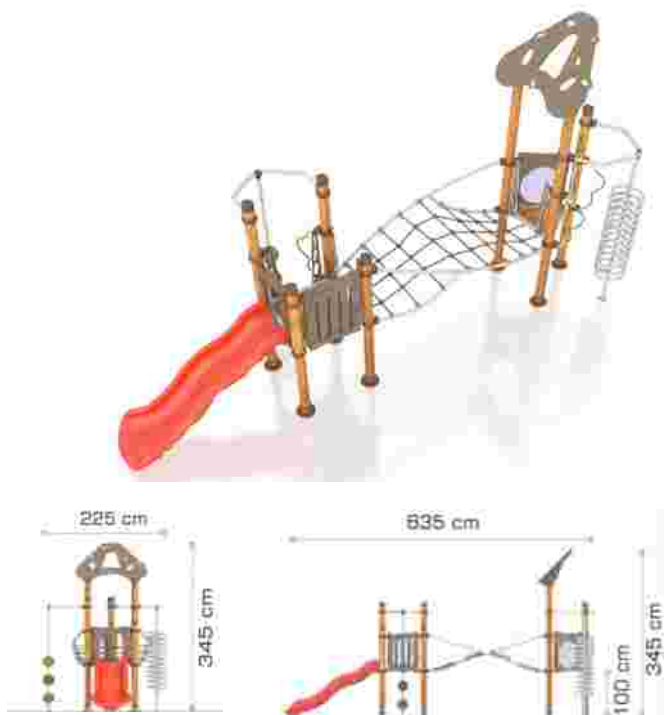

Echipament de joacă din metal și compozit lemn-plastic LKAGTS20341

Dimensiuni echipament: 225 cm x 635 cm
Spațiu de siguranță: 525 cm x 985 cm
Înălțime echipament: 345 cm
Înălțime de cadere max: 100 cm
Grupă de vârstă: 5-12 ani
Capacitate: 7 copii

LKAGTS20341
Pret: 4.796 € + TVA