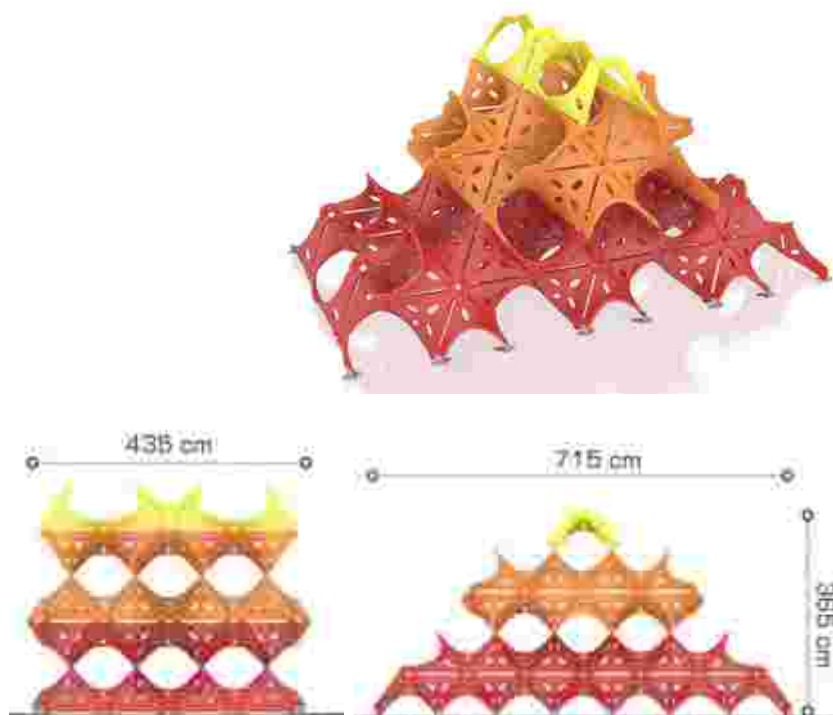

Baia Mare, Romania, Bd.Unirii 16, ap.17, Camera de Comert MM, +4 0362 808042, 0751 188 222, 0751 188 223
management@loftrek.ro, www.loftrek.ro, www.tzontzoevents.ro, www.tzontzo.ro

Cataratoare Deltoid LKCA161043

Dimensiuni echipament: 435 cm x 715 cm
Spatiu de siguranta: 735 cm x 1015 cm
Inaltime echipament: 365 cm
Inaltime de cadere max: 365 cm
Grupa de varsta: 5-12 ani

LKCA161043
Pret: 17.968 € + TVA