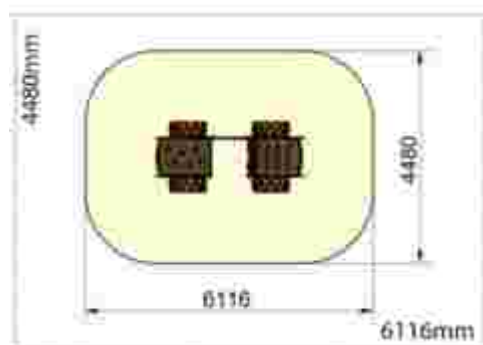

Echipament de joacă Dinamic LKDGCS10413

Spatiu de siguranță: 448 cm x 611 cm
Înălțime de cadere max: 85 cm
Grupa de vârstă: 3-12 ani
Capacitate: 10 copii

LKDGCS10413
Pret: 5.844 € + TVA