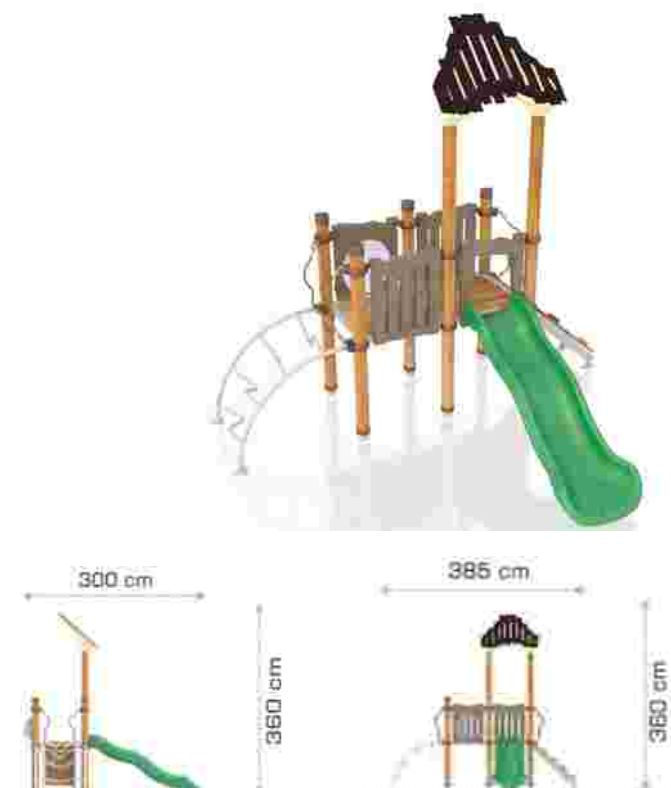

Baia Mare, Romania, Bd.Unirii 16, ap.17, Camera de Comerț MM, +4 0362 808042, 0751 188 222, 0751 188 223
management@loftrek.ro, www.loftrek.ro, www.tzontzoevents.ro, www.tzontzo.ro

Echipament de joacă din metal și compozit lemn-plastic LKAGTS11035

Dimensiuni echipament: 300 cm x 385 cm
Spațiu de siguranță: 650 cm x 685 cm
Înălțime echipament: 360 cm
Înălțime de cadere max: 100 cm
Grupă de vârstă: 3-12 ani
Capacitate: 5 copii

LKAGTS11035
Pret: 2.850 € + TVA