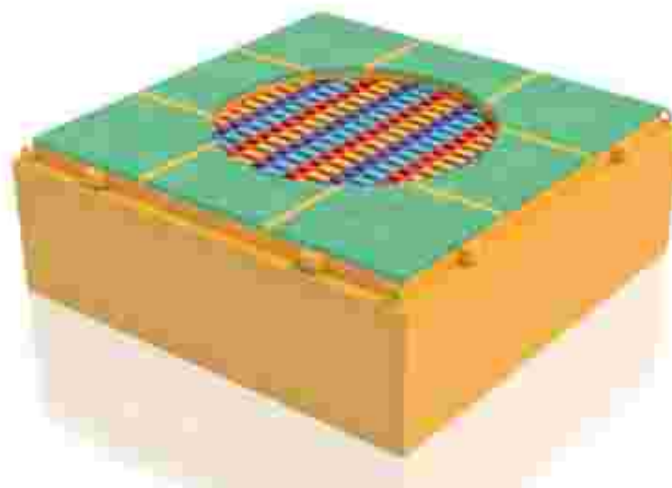

Trambulina de exterior LKCA140385

Dimensiuni echipament: 167 cm x 167 cm
Spatiu de siguranță: 467 cm x 467 cm
Înălțime echipament: 60 cm
Înălțime de cadere max: 60 cm
Grupa de vârstă: 3-12 ani
Capacitate: 1 copil

LKCA140385
Pret: 2.475 € + TVA