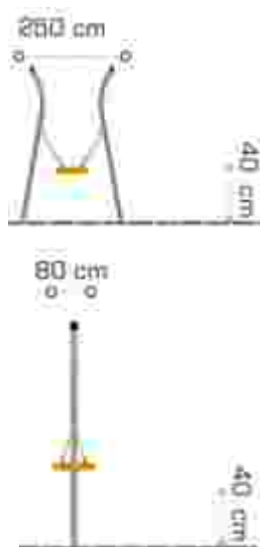

Echipament de joacă Activity LKAGMS0177

Dimensiuni echipament: 80 cm x 250 cm
Spațiu de siguranță: 535 cm x 550 cm
Înălțime de cadere max: 40 cm
Grupa de vârstă: 5-12 ani

LKAGMS0177
Pret: 1.417 € + TVA