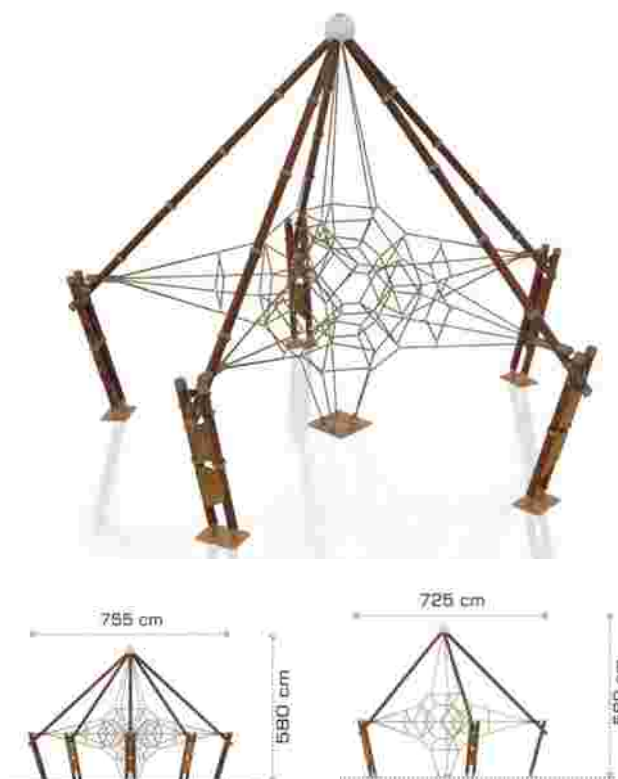

Baia Mare, Romania, Bd.Unirii 16, ap.17, Camera de Comerț MM, +4 0362 808042, 0751 188 222, 0751 188 223
management@loftrek.ro, www.loftrek.ro, www.tzontzoevents.ro, www.tzontzo.ro

Echipament de joacă din metal și compozit lemn-plastic LKAGWS11571

Dimensiuni echipament: 755 cm x 725 cm
Spatiu de siguranță: 1055 cm x 1025 cm
Înălțime echipament: 580 cm
Înălțime de cadere max: 300 cm
Grupa de vârstă: 7-12 ani
Capacitate: 23 copii

LKAGWS11571
Pret: 22.677 € + TVA