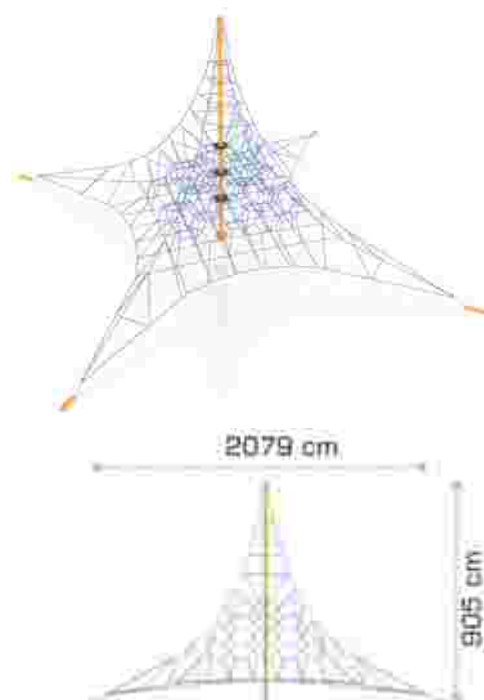

Retea tridimensională LKSG100623

Dimensiuni echipament: 2079 cm x 2079 cm
Spatiu de siguranță: 2359 cm x 2359 cm
Înălțime echipament: 905 cm
Înălțime de cadere max: 150 cm
Grupă de vârstă: 5-12 ani
Capacitate: 180 copii

LKSG100623
Pret: 19.430 € + TVA