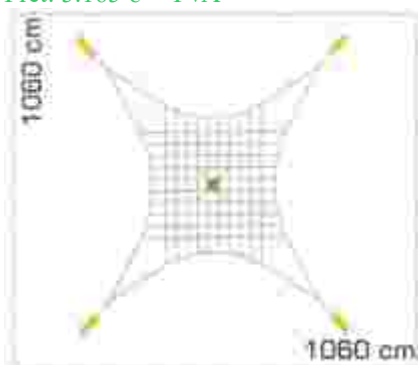

Retea tridimensională LKSG101585

Dimensiuni echipament: 690 cm x 690 cm
Spatiu de siguranță: 1060 cm x 1060 cm
Înălțime echipament: 306 cm
Înălțime de cadere max: 30 cm
Grupa de vârstă: 5-12 ani
Capacitate: 22 copii

LKSG101585
Pret: 5.165 € + TVA