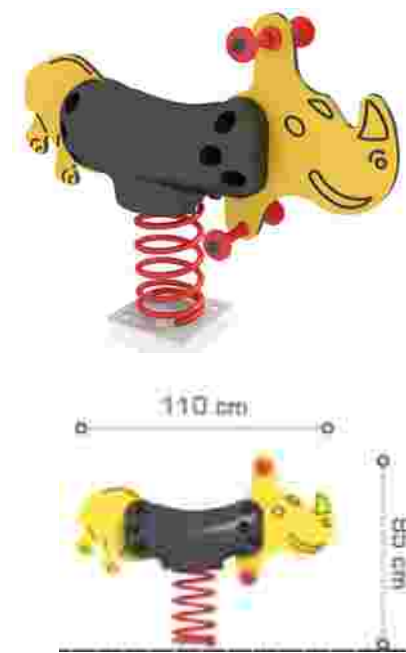

Balansoar pe arc LKDGCS1030A21

Dimensiuni: 35 cm x 110 cm
Spatiu de siguranță: 335 cm x 510 cm
Înălțime echipament: 85 cm
Înălțime de cadere max: 45 cm
Grupa de vârstă: 3-12 ani
Capacitate: 1 copil

LKDGCS1030A21
Pret: 471 € + TVA