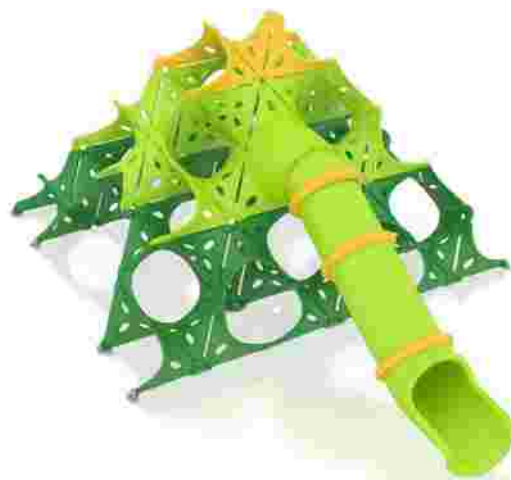

Cataratoare Deltoid LKCA161877

Dimensiuni echipament: 590 cm x 830 cm
Spatiu de siguranță: 890 cm x 1180 cm
Înălțime echipament: 365 cm
Înălțime de cadere max: 365 cm
Grupa de vârstă: 5-12 ani

LKCA161877
Pret: 16.076 € + TVA