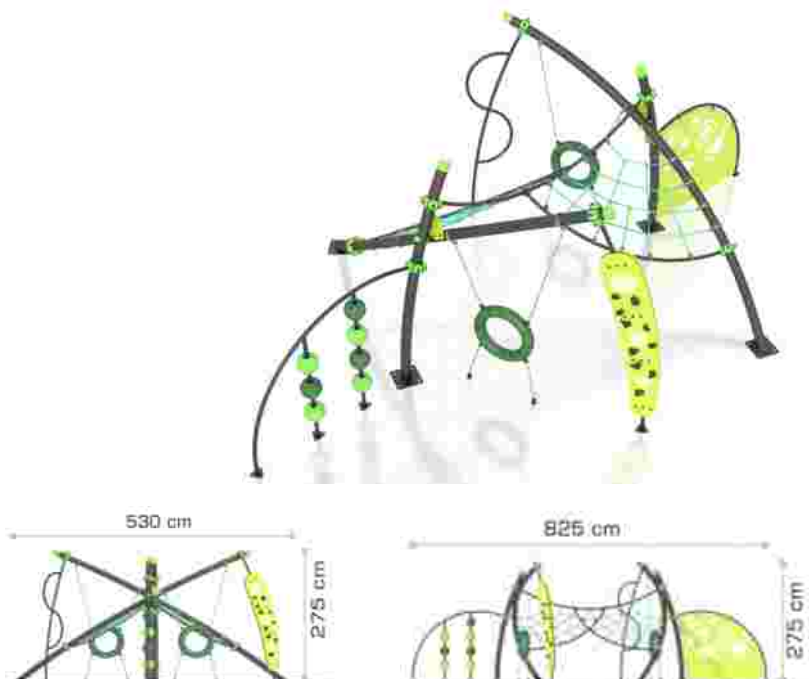

Echipament de joacă Activity LKDGSS10239

Dimensiuni echipament: 530 cm x 825 cm
Spațiu de siguranță: 830 cm x 1125 cm
Înălțime echipament: 275 cm
Înălțime de cadere max: 275 cm
Grupă de vârstă: 5-12 ani
Capacitate: 10 copii

LKDGSS10239
Pret: 5.676 € + TVA