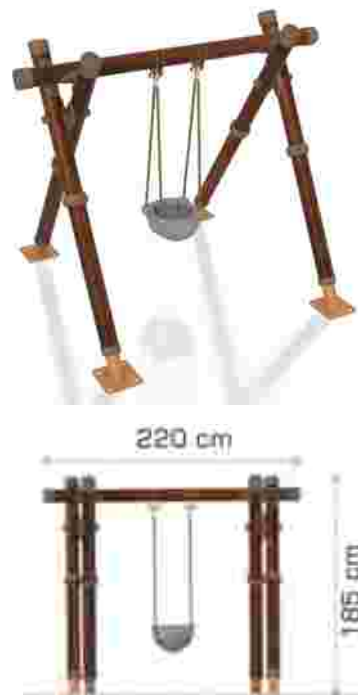

Baia Mare, Romania, Bd.Unirii 16, ap.17, Camera de Comerț MM, +4 0362 808042, 0751 188 222, 0751 188 223
management@loftrek.ro, www.loftrek.ro, www.tzontzoevents.ro, www.tzontzo.ro

Leagan din metal si compozit lemn-plastic LKAGWS10229

Dimensiuni echipament: 190 cm x 220 cm
Spatiu de siguranta: 620 cm x 520 cm
Inaltime echipament: 185 cm
Inaltime de cadere max: 60 cm
Grupa de varsta: 0-3 ani
Capacitate: 1 copil

LKAGWS10229
Pret: 1.892 € + TVA