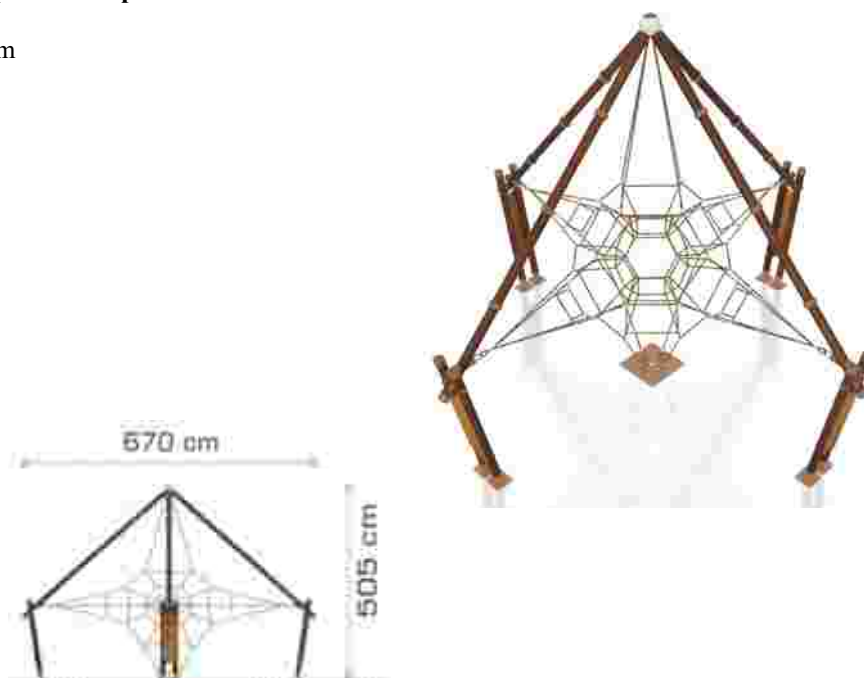

Echipament de joacă din metal și compozit lemn-plastic LKAGWS11464

Dimensiuni echipament: 670 cm x 670 cm
Spațiu de siguranță: 970 cm x 970 cm
Înălțime echipament: 505 cm
Înălțime de cadere max: 300 cm
Grupă de vârstă: 7-12 ani
Capacitate: 20 copii

LKAGWS11464
Pret: 17.324 € + TVA