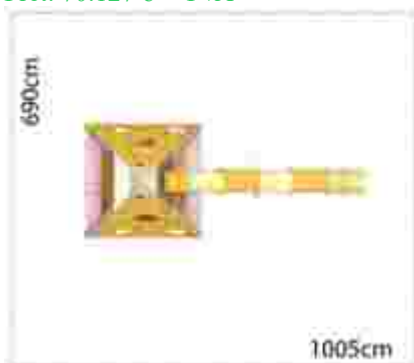

Echipament de joacă Fantastic LKAGFS10154

Spatiu de siguranță: 690 cm x 1005 cm
Înălțime echipament: 670 cm
Înălțime de cadere max: 300 cm
Grupa de vârstă: 5-12 ani
Capacitate: 37 copii

LKAGFS10154
Pret: 70.127 € + TVA