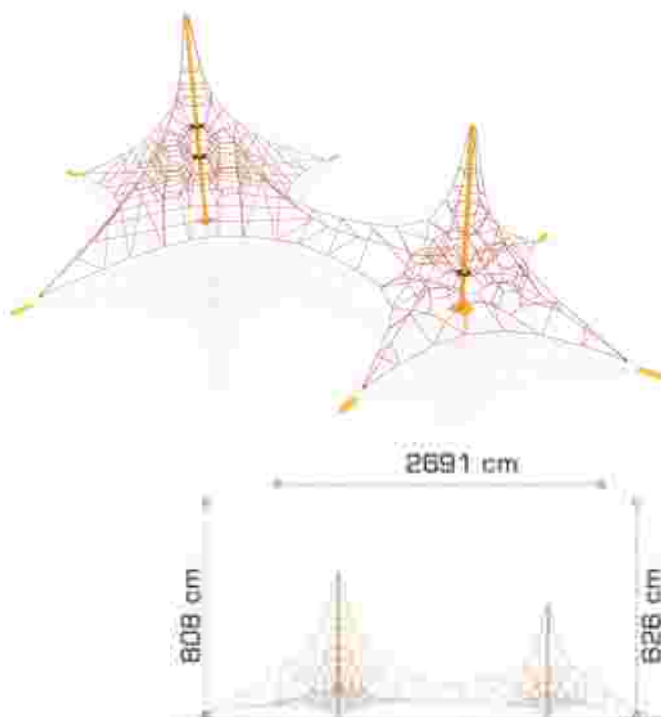

Retea tridimensională LKSG200216

Spatiu de siguranță: 2022 cm x 2970 cm
Înălțime echipament: 626 cm
Înălțime de cadere max: 113 cm
Grupă de vârstă: 5-12 ani
Capacitate: 191 copii

LKSG200216
Pret: 24.039 € + TVA