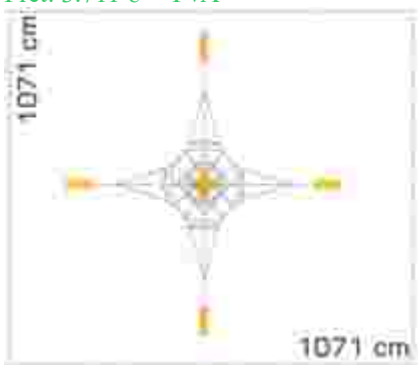

Retea tridimensională LKSG101943

Dimensiuni echipament: 670 cm x 670 cm
Spatiu de siguranță: 1071 cm x 1071 cm
Înălțime echipament: 288 cm
Înălțime de cadere max: 67 cm
Grupa de vârstă: 5-12 ani
Capacitate: 10 copii

LKSG101943
Pret: 3.711 € + TVA