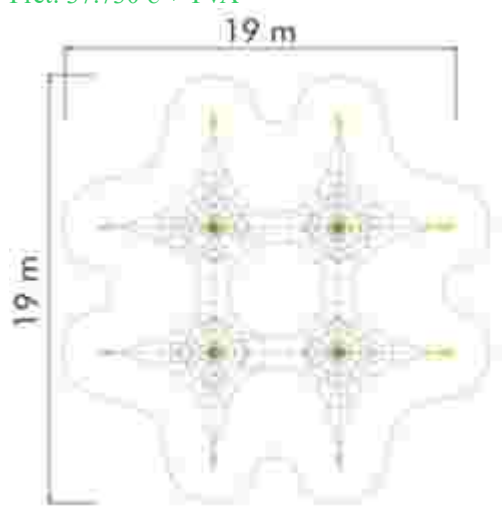

Retea tridimensională LKSG400121

Spatiu de siguranță: 1900 cm x 1900 cm
Înălțime echipament: 400 cm
Înălțime de cadere max: 51 cm
Grupa de vârstă: 5-12 ani

LKSG400121
Pret: 37.730 € + TVA