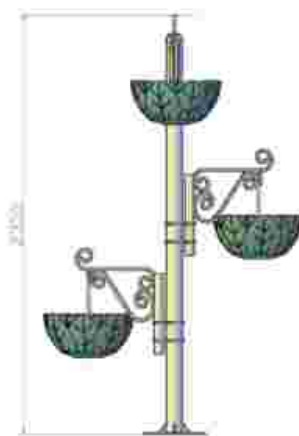

### Ghiveci LKCES02234

Inaltime: 235 cm

Latime: 144 cm

LKCES02234

Pret: la cerere