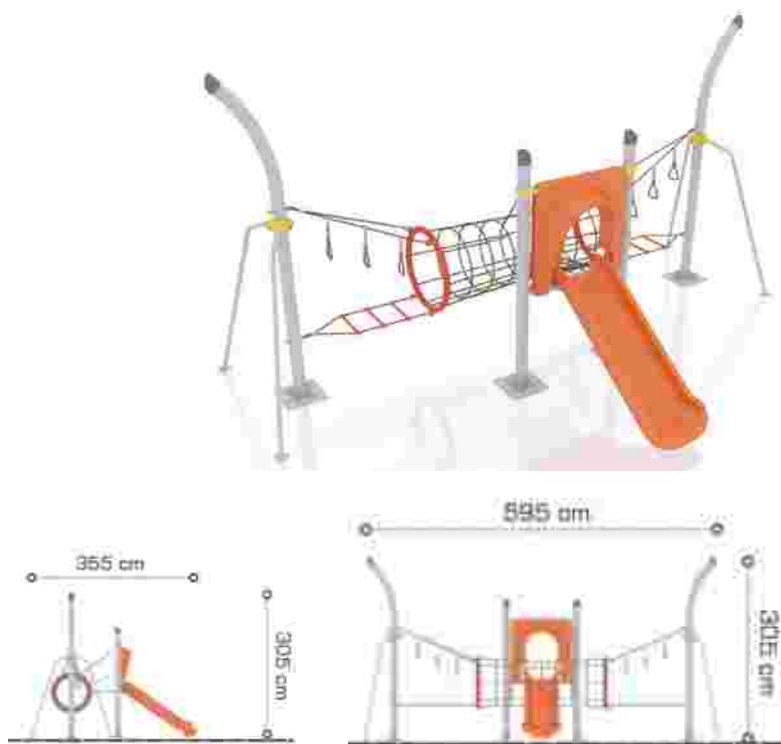

Baia Mare, Romania, Bd.Unirii 16, ap.17, Camera de Comert MM, +4 0362 808042, 0751 188 222, 0751 188 223
management@loftrek.ro, www.loftrek.ro, www.tzontzoevents.ro, www.tzontzo.ro

Echipament de joacă Activity LKAGMS3562

Dimensiuni echipament: 355 cm x 595 cm
Spatiu de siguranta: 705 cm x 895 cm
Inaltime echipament: 305 cm
Inaltime de cadere max: 185 cm
Grupa de varsta: 5-12 ani

LKAGMS3562
Pret: 5.301 € + TVA