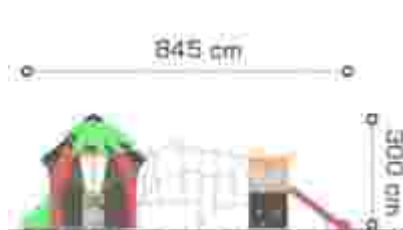

LKDGCS200178
Pret: 10.182 € + TVA