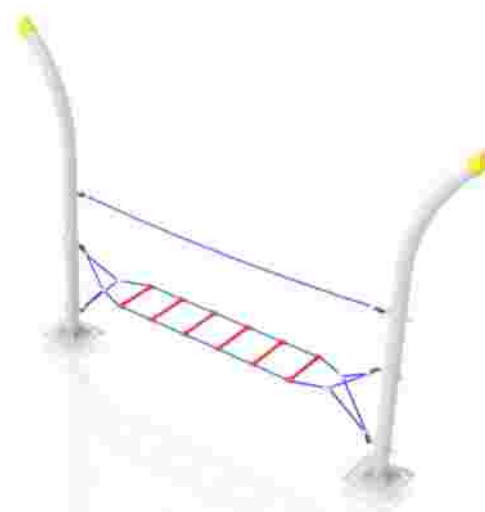

Echipament de joacă Activity LKAGMS0469

Dimensiuni echipament: 40 cm x 390 cm
Spațiu de siguranță: 440 cm x 690 cm
Înălțime de cadere max: 65 cm
Grupă de vârstă: 5-12 ani

LKAGMS0469
Pret: 2.209 € + TVA