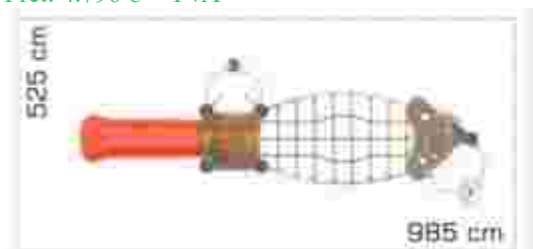

Echipament de joacă din metal și compozit lemn-plastic LKAGTS20341

Dimensiuni echipament: 225 cm x 635 cm
Spațiu de siguranță: 525 cm x 985 cm
Înălțime echipament: 345 cm
Înălțime de cadere max: 100 cm
Grupă de vârstă: 5-12 ani
Capacitate: 7 copii

LKAGTS20341
Pret: 4.796 € + TVA