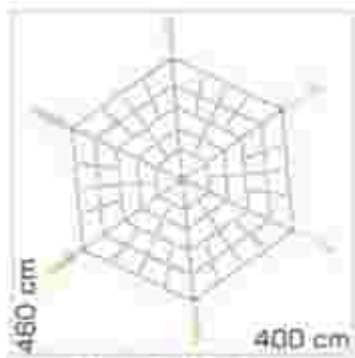

Echipament de joacă Activity LKAGMS1197

Dimensiuni echipament: 460 cm x 400 cm
Spatiu de siguranță: 660 cm x 600 cm
Înălțime echipament: 305 cm
Înălțime de cadere max: 160 cm
Grupa de vârstă: 3-12 ani

LKAGMS1197
Pret: 4.151 € + TVA