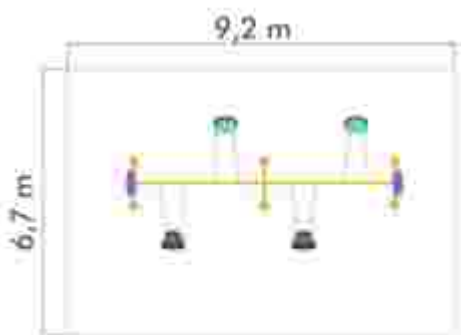

Baia Mare, Romania, Bd.Unirii 16, ap.17, Camera de Comerț MM, +4 0362 808042, 0751 188 222, 0751 188 223
management@loftrek.ro, www.loftrek.ro, www.tzontzoevents.ro, www.tzontzo.ro

Leagan din metal LKCA12356

Spatiu de siguranță: 670 cm x 920 cm
Înălțime echipament: 230 cm
Înălțime de cadere max: 35 cm
Grupa de vârstă: 0-3 ani
Capacitate: 4 copii

LKCA12356
Pret: 1.299 € + TVA