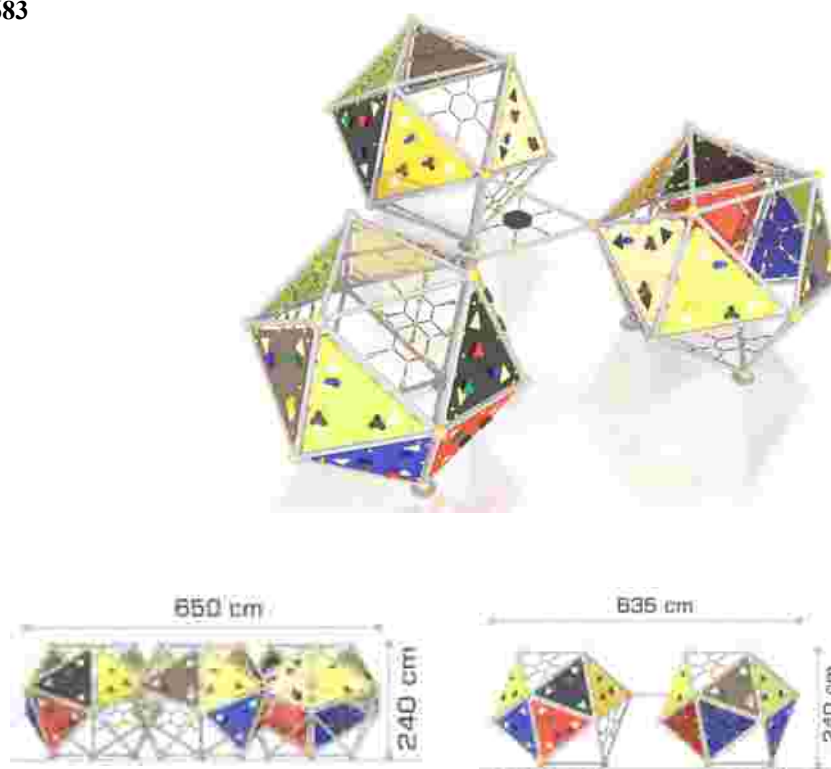

Echipament de joacă Activity LKAGMS4683

Dimensiuni echipament: 650 cm x 635 cm
Spatiu de siguranță: 650 cm x 685 cm
Înălțime echipament: 240 cm
Înălțime de cadere max: 240 cm
Grupa de vârstă: 7-12 ani
Capacitate: 33 copii

LKAGMS4683
Pret: 33.035 € + TVA