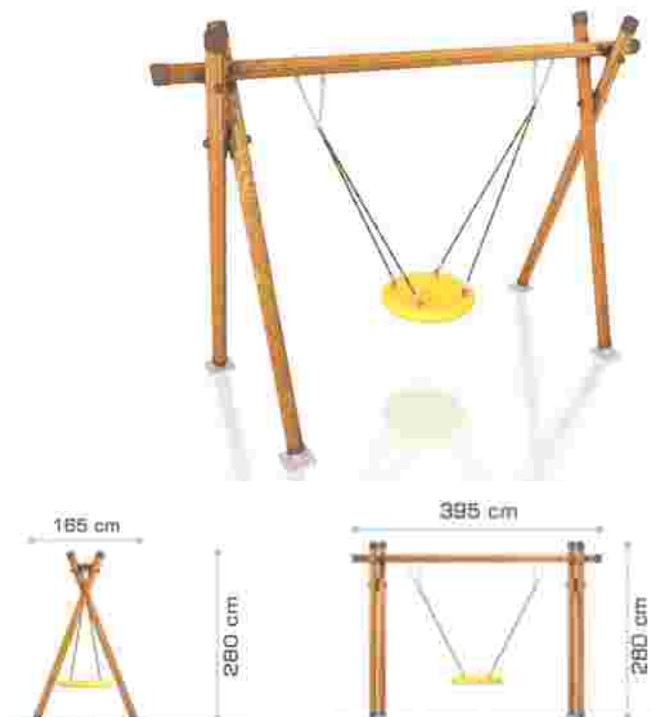

Leagan cuib din metal și compozit lemn-plastic LKAKS0428

Dimensiuni echipament: 165 cm x 395 cm

Spatiu de siguranță: 765 cm x 695 cm

Înălțime echipament: 280 cm

Înălțime de cadere max: 65 cm

Grupă de vârstă: 5-12 ani

Capacitate: 2 copii

LKAKS0428

Pret: 1.871 € + TVA