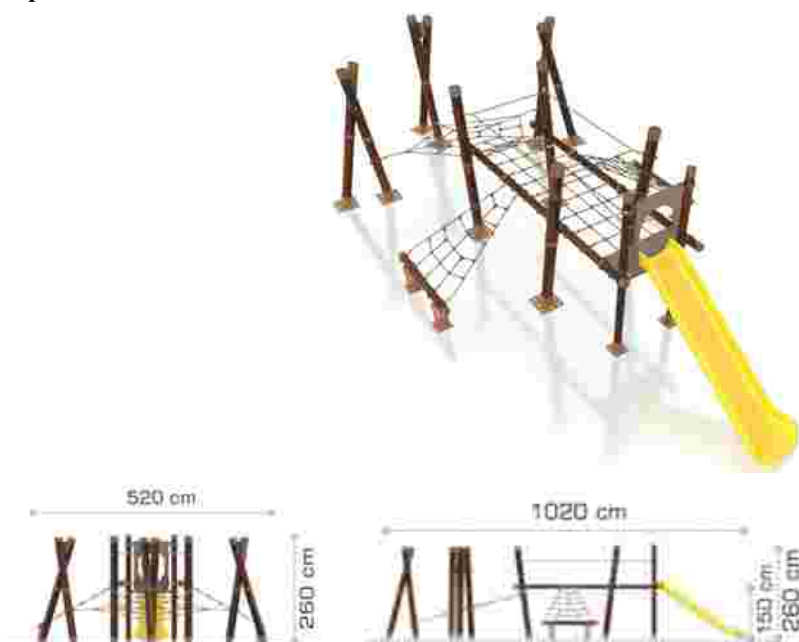

Echipament de joacă din metal și compozit lemn-plastic LKAGWS11262

Dimensiuni echipament: 520 cm x 1020 cm
Spațiu de siguranță: 820 cm x 1370 cm
Înălțime echipament: 260 cm
Înălțime de cadere max: 260 cm
Grupă de vârstă: 5-12 ani
Capacitate: 14 copii

LKAGWS11262
Pret: 18.386 € + TVA