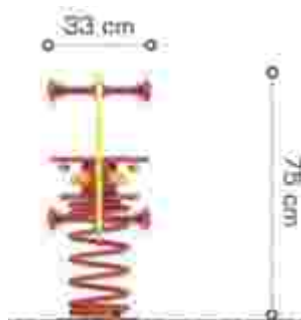

Balansoar pe arc LKDGCS1037A11

Dimensiuni: 33 cm x 95 cm
Spatiu de siguranta: 333 cm x 495 cm
Inaltime echipament: 75 cm
Inaltime de cadere max: 45 cm
Grupa de varsta: 3-12 ani
Capacitate: 1 copil

LKDGCS1037A11
Pret: 510 € + TVA