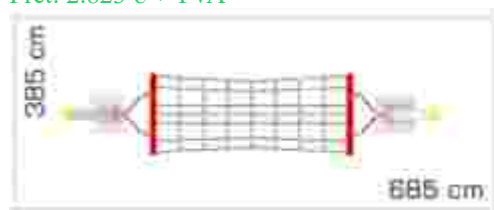

Echipament de joacă Activity LKAGMS2878

Dimensiuni echipament: 85 cm x 385 cm
Spațiu de siguranță: 385 cm x 685 cm
Înălțime echipament: 270 cm
Înălțime de cadere max: 160 cm
Grupa de vârstă: 3-12 ani

LKAGMS2878
Pret: 2.823 € + TVA