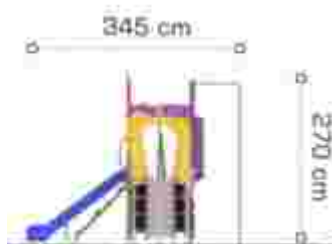

LKC-CS205286
Pret: 9.815 € + TVA