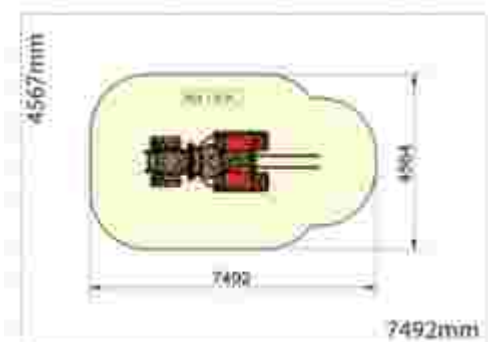

Echipament de joacă Dinamic LKDGCS10181

Spatiu de siguranță: 749 cm x 456 cm
Înălțime de cadere max: 133 cm
Grupa de vârstă: 3-12 ani
Capacitate: 10 copii

LKDGCS10181
Pret: 12.335 € + TVA