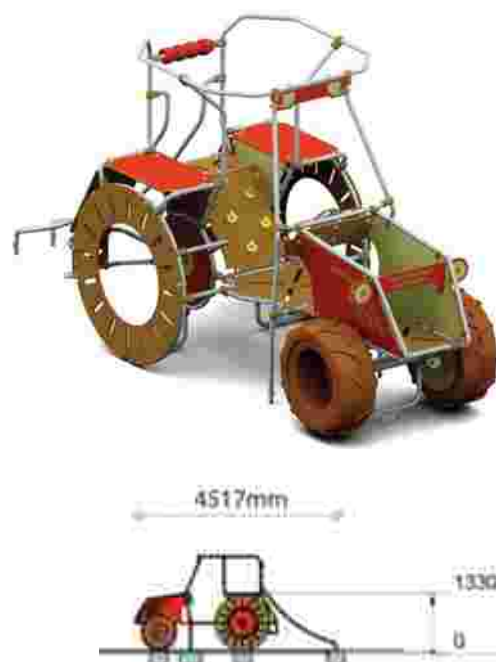

Echipament de joacă Dinamic LKDGCS10181

Spatiu de siguranță: 749 cm x 456 cm
Înălțime de cadere max: 133 cm
Grupa de vârstă: 3-12 ani
Capacitate: 10 copii

LKDGCS10181
Pret: 12.335 € + TVA