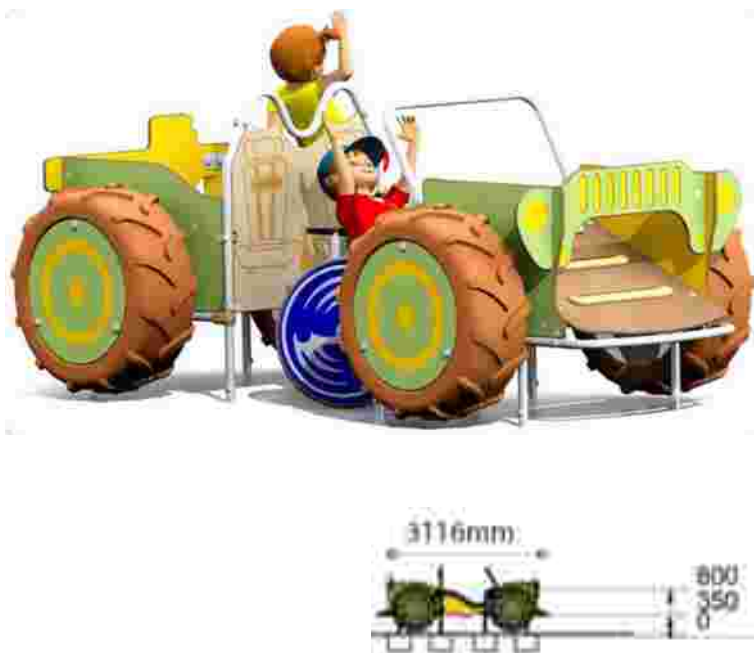

### Echipament de joacă Dinamic LKDGCS10574

Spatiu de siguranță: 488 cm x 810 cm  
Înălțime de cadere max: 100 cm  
Grupa de vârstă: 3-12 ani  
Capacitate: 10 copii

LKDGCS10574  
Pret: 8.959 € + TVA

### Echipament de joacă Dinamic LKDGCS10680

Spatiu de siguranță: 420 cm x 527 cm  
Înălțime de cadere max: 80 cm  
Grupa de vârstă: 3-12 ani  
Capacitate: 10 copii

LKDGCS10680  
Pret: 8.577 € + TVA

Baia Mare, Romania, Bd.Unirii 16, ap.17, Camera de Comert MM, +4 0362 808042, 0751 188 222, 0751 188 223  
management@loftrek.ro, www.loftrek.ro, www.tzontzoevents.ro, www.tzontzo.ro

### Echipament de joacă Dinamic LKDGCS10732

Spatiu de siguranță: 448 cm x 611 cm  
Înălțime de cadere max: 85 cm  
Grupa de vârstă: 3-12 ani  
Capacitate: 10 copii

LKDGCS10732  
Pret: 7.241 € + TVA