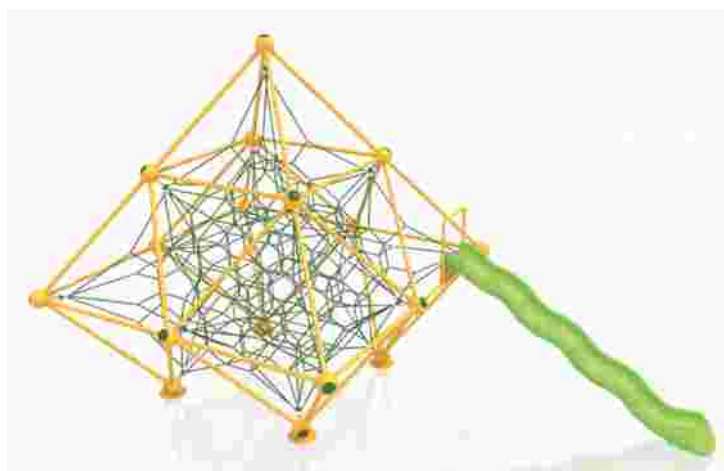

Retea tridimensională LKSGM1007-138

Spatiu de siguranță: 881 cm x 1243 cm
Înălțime echipament: 502 cm
Înălțime de cadere max: 170 cm
Grupa de vârstă: 5-12 ani
Capacitate: 49 copii

LKSGM1007-138
Pret: 21.474 € + TVA