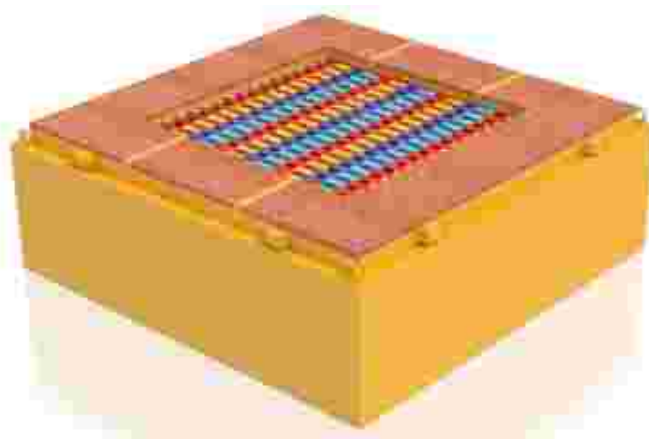

Trambulina de exterior LKCA140241

Dimensiuni echipament: 167 cm x 167 cm
Spatiu de siguranță: 467 cm x 467 cm
Înălțime echipament: 60 cm
Înălțime de cadere max: 60 cm
Grupa de vârstă: 3-12 ani
Capacitate: 1 copil

LKCA140241
Pret: 2.424 € + TVA