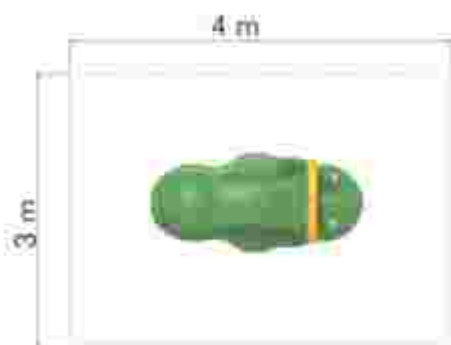

Balansoar pe arc LKCA40447

Spatiu de siguranță: 400 cm x 300 cm
Înălțime echipament: 90 cm
Înălțime de cadere max: 65 cm
Grupă de vârstă: 3-12 ani
Capacitate: 1 copil

LKCA40447
Pret: 383 € + TVA