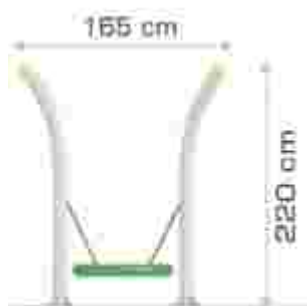

Echipament de joacă Activity LKAGMS3077

Dimensiuni echipament: 165 cm x 365 cm
Spațiu de siguranță: 565 cm x 665 cm
Înălțime echipament: 220 cm
Înălțime de cadere max: 40 cm
Grupă de vârstă: 3-12 ani

LKAGMS3077
Pret: 2.144 € + TVA