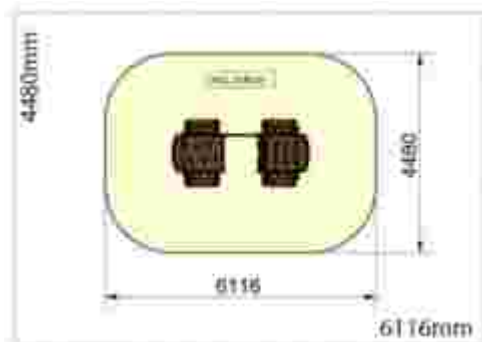

Baia Mare, Romania, Bd.Unirii 16, ap.17, Camera de Comert MM, +4 0362 808042, 0751 188 222, 0751 188 223
management@loftrek.ro, www.loftrek.ro, www.tzontzoevents.ro, www.tzontzo.ro

Echipament de joacă Dinamic LKDGCS10732

Spatiu de siguranță: 448 cm x 611 cm
Înălțime de cadere max: 85 cm
Grupa de vârstă: 3-12 ani
Capacitate: 10 copii

LKDGCS10732
Pret: 7.241 € + TVA