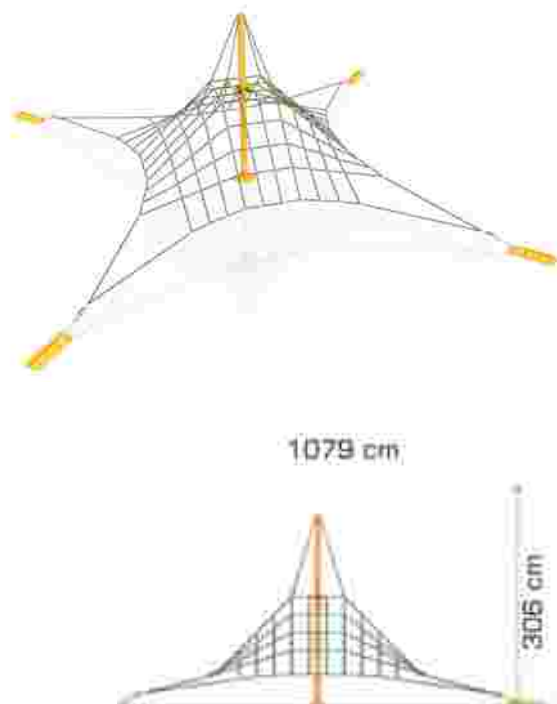

Retea tridimensională LKSG101585

Dimensiuni echipament: 690 cm x 690 cm
Spatiu de siguranță: 1060 cm x 1060 cm
Înălțime echipament: 306 cm
Înălțime de cadere max: 30 cm
Grupa de vârstă: 5-12 ani
Capacitate: 22 copii

LKSG101585
Pret: 5.165 € + TVA