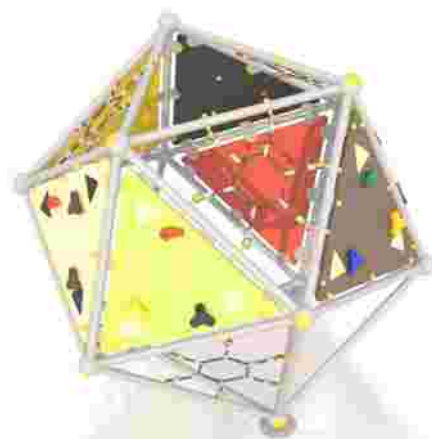

Echipament de joacă Activity LKAGMS4481

Dimensiuni echipament: 255 cm x 295 cm
Spatiu de siguranță: 555 cm x 595 cm
Înălțime echipament: 240 cm
Înălțime de cadere max: 240 cm
Grupa de vârstă: 7-12 ani
Capacitate: 11 copii

LKAGMS4481
Pret: 11.400 € + TVA