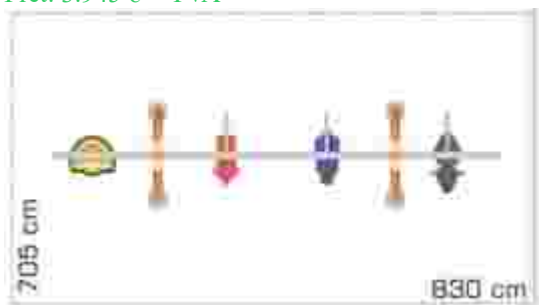

Leagan din metal LKAGMS1027

Dimensiuni echipamet: 125 cm x 530 cm
Spatiu de siguranta: 705 cm x 830 cm
Inaltime echipament: 235 cm
Inaltime de cadere max: 45 cm
Grupa de varsta: 3-12 ani
Capacitate: 4 copii

LKAGMS1027
Pret: 3.945 € + TVA