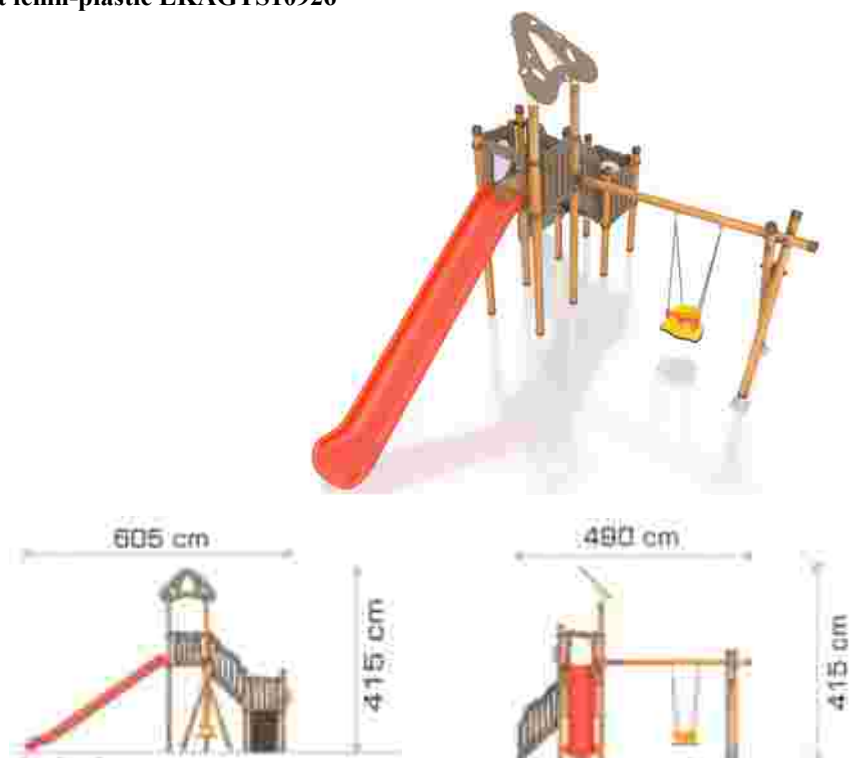

Baia Mare, Romania, Bd.Unirii 16, ap.17, Camera de Comerț MM, +4 0362 808042, 0751 188 222, 0751 188 223
management@loftrek.ro, www.loftrek.ro, www.tzontzoevents.ro, www.tzontzo.ro

Echipament de joacă din metal și compozit lemn-plastic LKAGTS10926

Dimensiuni echipament: 605 cm x 490 cm
Spatiu de siguranță: 1005 cm x 790 cm
Înălțime echipament: 415 cm
Înălțime de cadere max: 200 cm
Grupa de vârstă: 3-12 ani

LKAGTS10926
Pret: 5.054 € + TVA