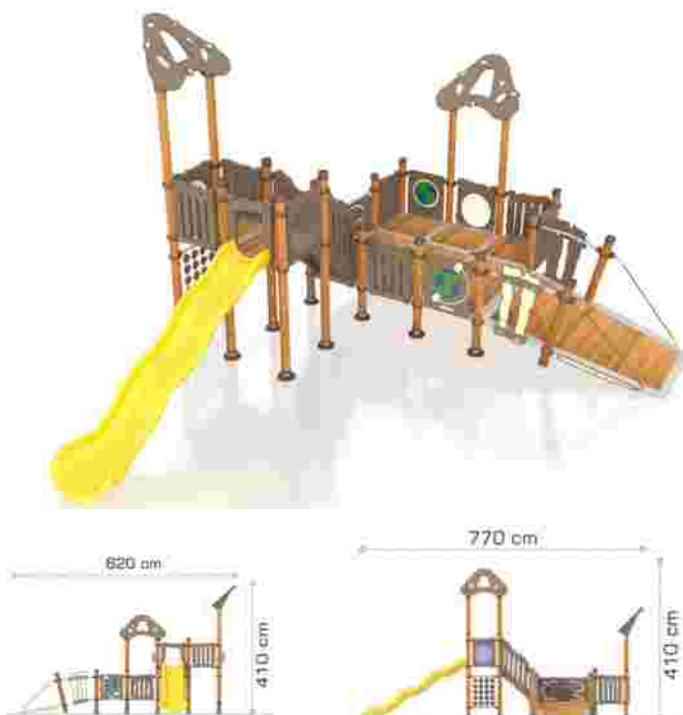

Echipament de joacă din metal și compozit lemn-plastic LKAGTS21379

Dimensiuni echipament: 620 cm x 770 cm
Spațiu de siguranță: 620 cm x 1120 cm
Înălțime echipament: 410 cm
Înălțime de cadere max: 150 cm
Grupă de vârstă: 3-12 ani
Capacitate: 19 copii

LKAGTS21379
Pret: 9.958 € + TVA