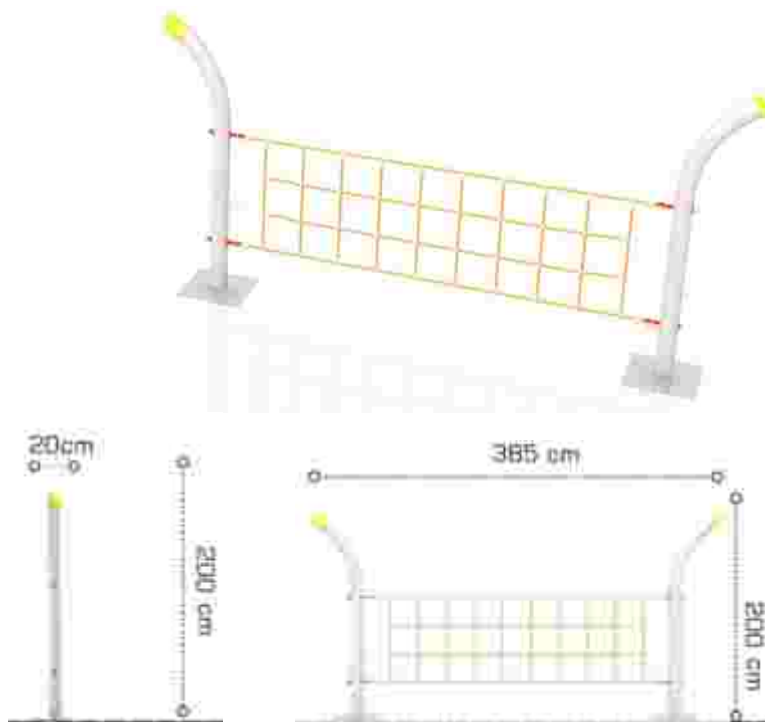

Echipament de joacă Activity LKAGMS0593

Dimensiuni echipament: 20 cm x 385 cm
Spațiu de siguranță: 320 cm x 685 cm
Înălțime echipament: 200 cm
Înălțime de cadere max: 120 cm
Grupa de vârstă: 5-12 ani

LKAGMS0593
Pret: 1.889 € + TVA