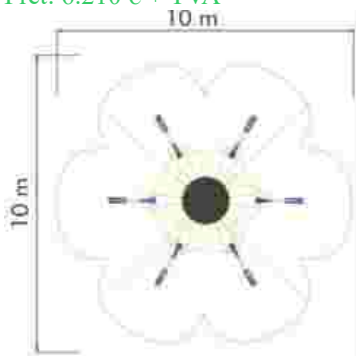

Retea tridimensională LKSGM1010A656

Spatiu de siguranță: 1000 cm x 1000 cm
Înălțime echipament: 150 cm
Înălțime de cadere max: 150 cm
Grupă de vârstă: 5-12 ani

LKSGM1010A656
Preț: 6.210 € + TVA