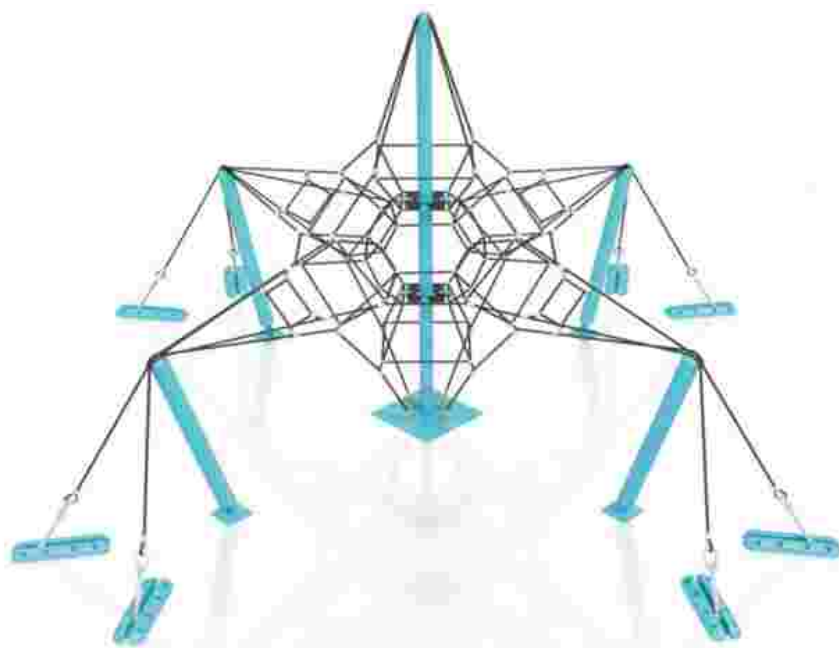

Retea tridimensională LKSGM100261

Spatiu de siguranță: 1150 cm x 1150 cm
Înălțime echipament: 400 cm
Înălțime de cadere max: 135 cm
Grupa de vârstă: 5-12 ani

LKSGM100261
Pret: 6.623 € + TVA