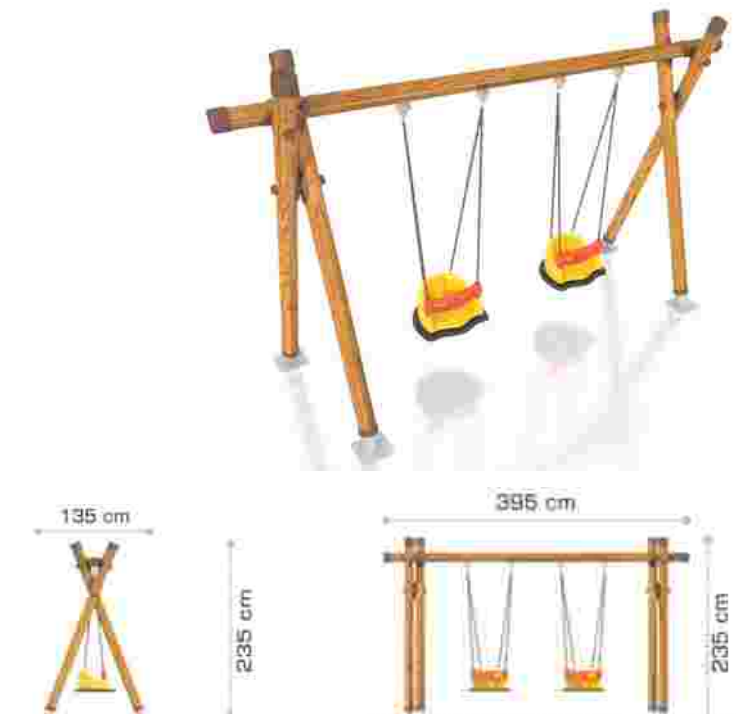

### Leagan din metal si compozit lemn-plastic LKAGWS10452

Dimensiuni echipament: 220 cm x 480 cm  
 Spatiu de siguranta: 680 cm x 780 cm  
 Inaltime echipament: 240 cm  
 Inaltime de cadere max: 55 cm  
 Grupa de varsta: 0-5 ani  
 Capacitate: 4 copii

### Leagane cuib din metal si compozit lemn-plastic LKAGWS10725

Dimensiuni echipament: 200 cm x 600 cm  
Spatiu de siguranta: 740 cm x 900 cm  
Inaltime echipament: 255 cm  
Inaltime de cadere max: 60 cm  
Grupa de varsta: 5-12 ani  
Capacitate: 4 copii

### Leagan din metal si compozit lemn-plastic LKAKS0314

Dimensiuni echipament: 135 cm x 395 cm  
Spatiu de siguranta: 700 cm x 695 cm  
Inaltime echipament: 235 cm  
Inaltime de cadere max: 35 cm  
Grupa de varsta: 0-3 ani  
Capacitate: 2 copii

### Leagan cuib din metal și compozit lemn-plastic LKAKS0428

Dimensiuni echipament: 165 cm x 395 cm

Spatiu de siguranță: 765 cm x 695 cm

Înălțime echipament: 280 cm

Înălțime de cadere max: 65 cm

Grupă de vârstă: 5-12 ani