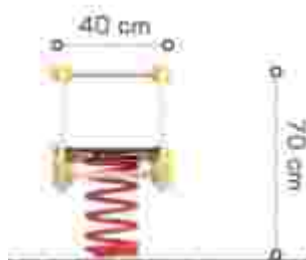

Balansoar pe arc LKDGCS1018A35

Dimensiuni: 40 cm x 85 cm
Spatiu de siguranta: 340 cm x 485 cm
Inaltime echipament: 70 cm
Inaltime de cadere max: 50 cm
Grupa de varsta: 0-3 ani
Capacitate: 1 copil

LKDGCS1018A35
Pret: 588 € + TVA