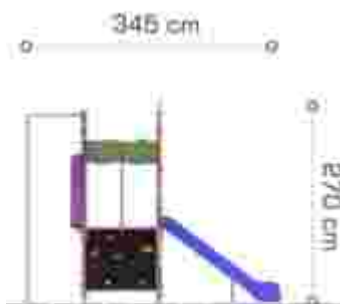

LKC-CS105694
Pret: 6.891 € + TVA