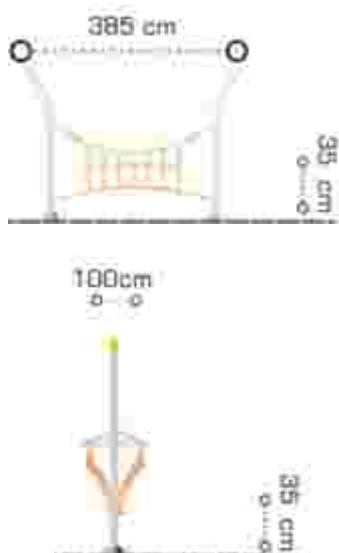

Echipament de joacă Activity LKAGMS0386

Dimensiuni echipament: 100 cm x 385 cm
Spațiu de siguranță: 400 cm x 685 cm
Înălțime de cadere max: 165 cm
Grupă de vârstă: 3-12 ani

LKAGMS0386
Pret: 2.451 € + TVA