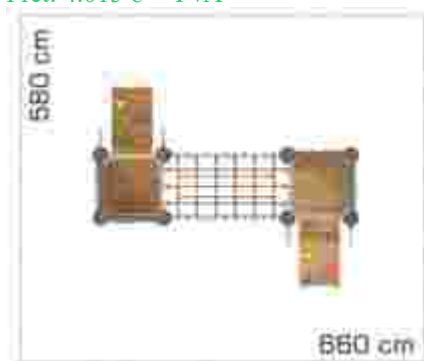

Echipament de joacă din metal și compozit lemn-plastic LKAGTS20235

Dimensiuni echipament: 280 cm x 360 cm
Spatiu de siguranță: 580 cm x 660 cm
Înălțime echipament: 220 cm
Înălțime de cadere max: 100 cm
Grupa de vârstă: 3-12 ani
Capacitate: 8 copii

LKAGTS20235
Pret: 4.015 € + TVA