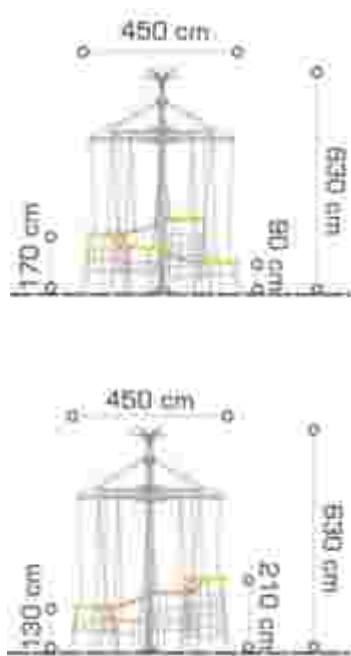

Baia Mare, Romania, Bd.Unirii 16, ap.17, Camera de Comerț MM, +4 0362 808042, 0751 188 222, 0751 188 223
management@loftrek.ro, www.loftrek.ro, www.tzontzoevents.ro, www.tzontzo.ro

Echipament de joacă Activity LKAGMS2352

Dimensiuni echipament: 450 cm x 450 cm
Spațiu de siguranță: 850 cm x 850 cm
Înălțime echipament: 630 cm
Înălțime de cadere max: 200 cm
Grupa de vârstă: 7-12 ani

LKAGMS2352
Pret: 13.356 € + TVA