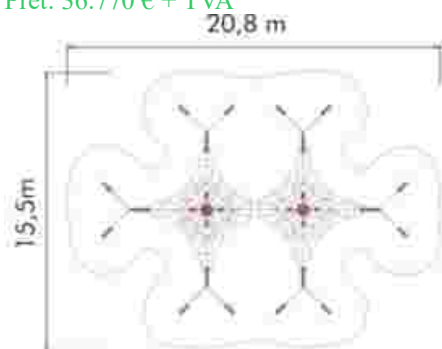

Retea tridimensională LKSGM200120

Spatiu de siguranță: 1550 cm x 2080 cm
Inaltime echipament: 600 cm
Inaltime de cadere max: 200 cm
Grupa de varsta: 5-12 ani

LKSGM200120
Pret: 36.770 € + TVA