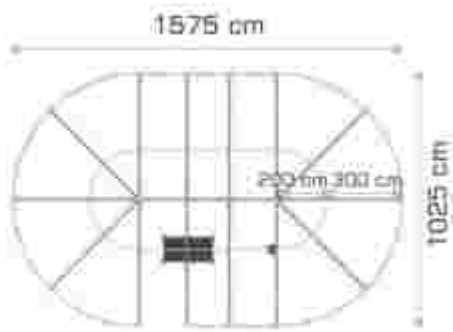

LKAGMS5044
Pret: 20.059 € + TVA