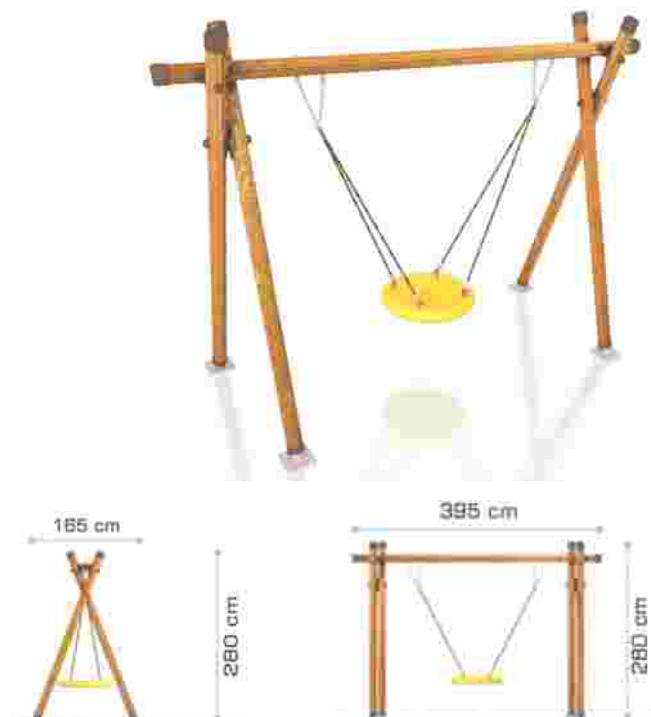

Leagan cuib din metal si compozit lemn-plastic LKAKS0428

Dimensiuni echipament: 165 cm x 395 cm

Spatiu de siguranta: 765 cm x 695 cm

Inaltime echipament: 280 cm

Inaltime de cadere max: 65 cm

Grupa de varsta: 5-12 ani

Capacitate: 2 copii

LKAKS0428

Pret: 1.871 € + TVA