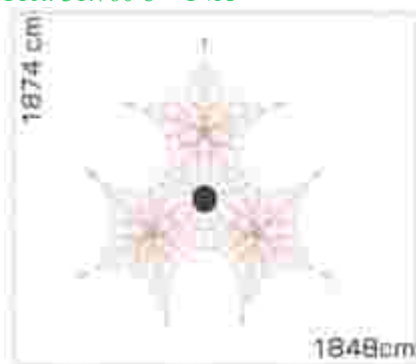

Retea tridimensională LKSG3005A549

Spatiu de siguranță: 1874 cm x 1848 cm
Înălțime echipament: 435 cm
Înălțime de cadere max: 50 cm
Grupă de vârstă: 5-12 ani
Capacitate: 61 copii

LKSG3005A549
Pret: 31.760 € + TVA