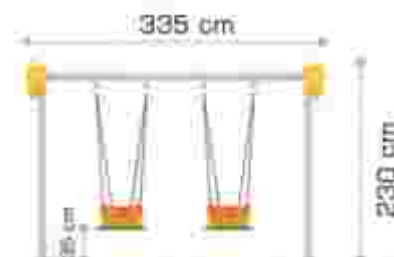

Leagan din metal LKCA12299

Dimensiuni: 125 cm x 335 cm
Spatiu de siguranta: 705 cm x 635 cm
Inaltime echipament: 230 cm
Inaltime de cadere max: 35 cm
Grupa de varsta: 0-3 ani
Capacitate: 2 copii

LKCA12299
Pret: 777 € + TVA