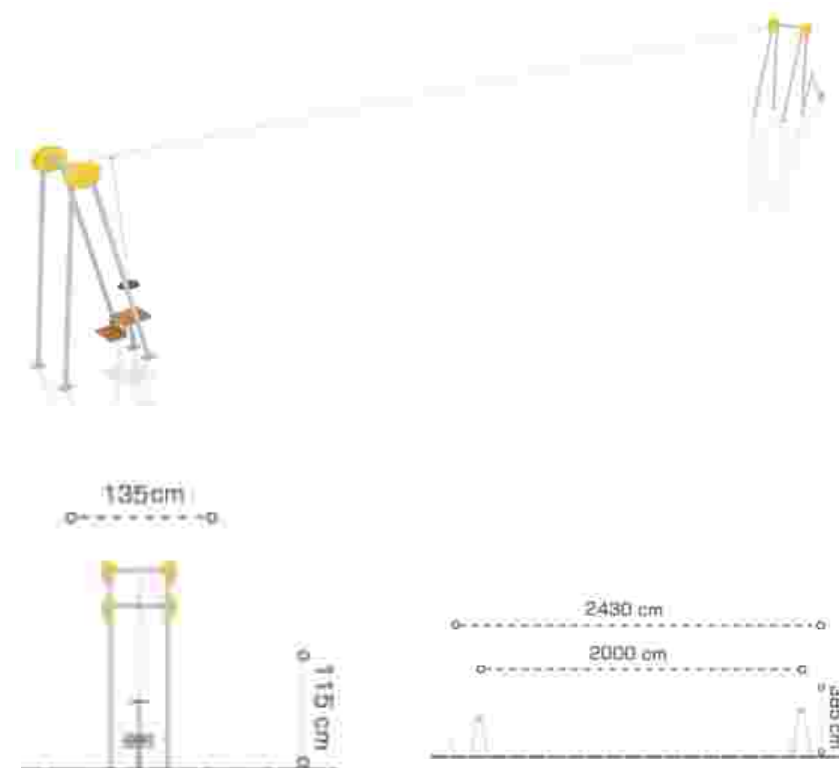

Tiroliana din metal LKCA130389

Dimensiuni echipament: 135 cm x 2430 cm
Spatiu de siguranță: 535 cm x 2830 cm
Înălțime echipament: 385 cm
Înălțime de cadere max: 200 cm
Grupa de vârstă: 7-12 ani
Capacitate: 1 copil

LKCA130389
Pret: 3.679 € + TVA