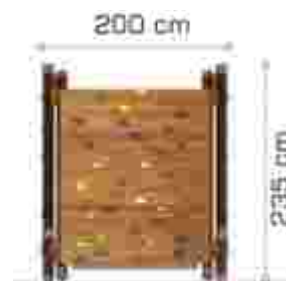

Cataratoare din metal și compozit lemn-plastic LKAGWS10111

Dimensiuni echipament: 225 cm x 200 cm
Spațiu de siguranță: 500 cm x 525 cm
Înălțime echipament: 235 cm
Înălțime de cadere max: 235 cm
Grupă de vârstă: 5-12 ani
Capacitate: 4 copii

LKAGWS10111
Pret: 3.003 € + TVA