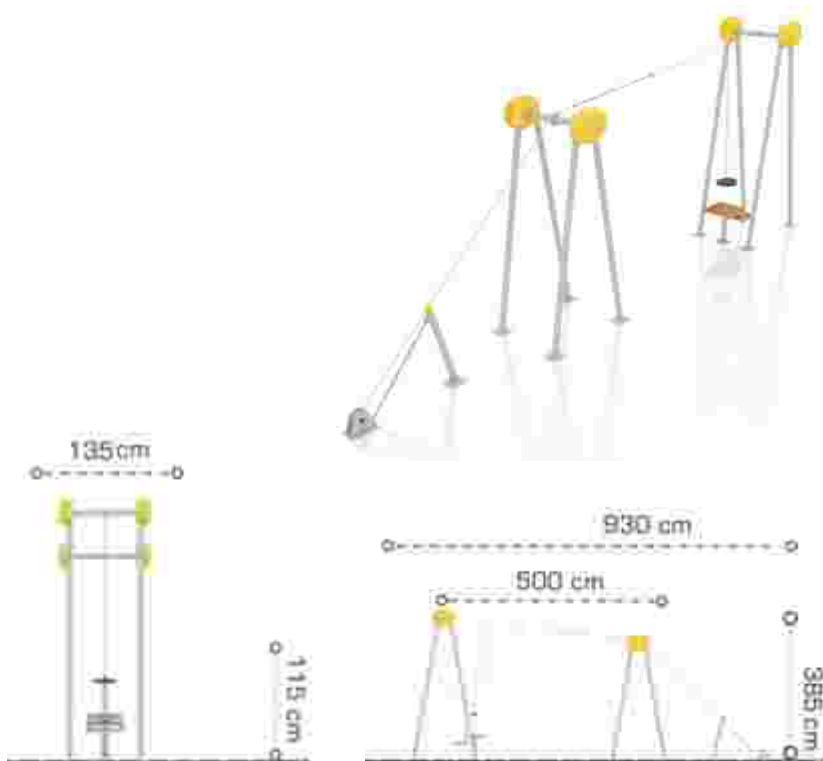

Tiroliana din metal LKCA130144

Dimensiuni echipament: 135 cm x 930 cm
Spatiu de siguranță: 440 cm x 2250 cm
Înălțime echipament: 385 cm
Înălțime de cadere max: 200 cm
Grupa de vârstă: 7-12 ani
Capacitate: 1 copil

LKCA130144
Pret: la cerere