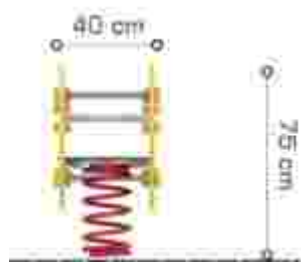

Balansoar pe arc LKDGCS1038A10

Dimensiuni: 40 cm x 95 cm
Spatiu de siguranta: 340 cm x 495 cm
Inaltime echipament: 75 cm
Inaltime de cadere max: 45 cm
Grupa de varsta: 0-3 ani
Capacitate: 1 copil

LKDGCS1038A10
Pret: 554 € + TVA