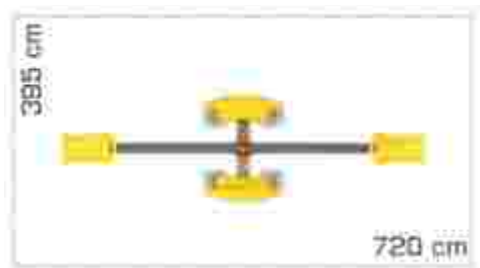

Baia Mare, Romania, Bd.Unirii 16, ap.17, Camera de Comerț MM, +4 0362 808042, 0751 188 222, 0751 188 223
management@loftrek.ro, www.loftrek.ro, www.tzontzoevents.ro, www.tzontzo.ro

Balansoar din metal si compozit lemn-plastic LKAKS0215

Dimensiuni echipament: 95 cm x 320 cm
Spatiu de siguranta: 395 cm x 720 cm
Inaltime echipament: 90 cm
Inaltime de cadere max: 100 cm
Grupa de varsta: 3-12 ani
Capacitate: 2 copii