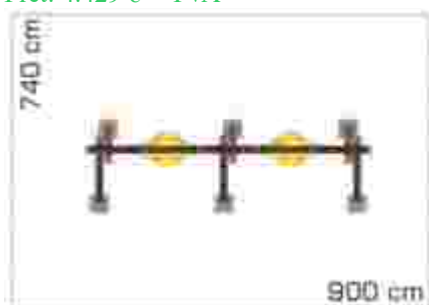

Baia Mare, Romania, Bd.Unirii 16, ap.17, Camera de Comert MM, +4 0362 808042, 0751 188 222, 0751 188 223
management@loftrek.ro, www.loftrek.ro, www.tzontzoevents.ro, www.tzontzo.ro

Leagane cuib din metal si compozit lemn-plastic LKAGWS10725

Dimensiuni echipament: 200 cm x 600 cm
Spatiu de siguranta: 740 cm x 900 cm
Inaltime echipament: 255 cm
Inaltime de cadere max: 60 cm
Grupa de varsta: 5-12 ani
Capacitate: 4 copii

LKAGWS10725
Pret: 4.429 € + TVA