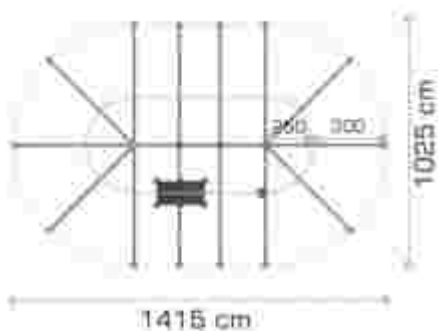

LKAGMS4952
Pret: 18.892 € + TVA