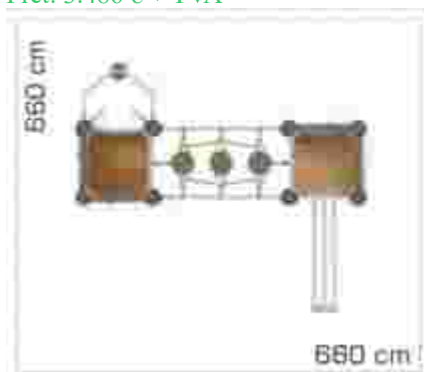

Baia Mare, Romania, Bd.Unirii 16, ap.17, Camera de Comerț MM, +4 0362 808042, 0751 188 222, 0751 188 223
management@loftrek.ro, www.loftrek.ro, www.tzontzoevents.ro, www.tzontzo.ro

Echipament de joacă din metal și compozit lemn-plastic LKAGTS20171

Spatiu de siguranță: 660 cm x 660 cm
Înălțime echipament: 235 cm
Înălțime de cadere max: 100 cm
Grupa de vârstă: 5-12 ani
Capacitate: 7 copii

LKAGTS20171
Pret: 3.486 € + TVA