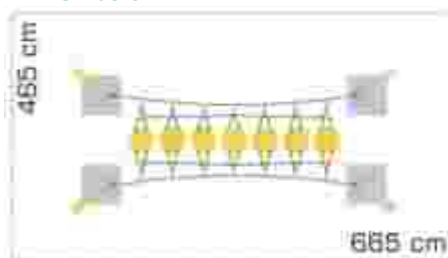

Echipament de joacă Activity LKAGMS2167

Dimensiuni echipament: 165 cm x 365 cm
Spațiu de siguranță: 465 cm x 665 cm
Înălțime echipament: 230 cm
Înălțime de cadere max: 50 cm
Grupa de vârstă: 3-12 ani

LKAGMS2167
Pret: 3.408 € + TVA