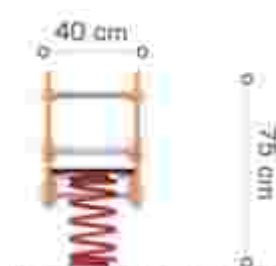

Balansoar pe arc LKC-CS1061A57

Dimensiuni: 40 cm x 85 cm
Spatiu de siguranta: 340 cm x 485 cm
Inaltime echipament: 75 cm
Inaltime de cadere max: 45 cm
Grupa de varsta: 0-3 ani
Capacitate: 1 copil

LKC-CS1061A57
Pret: 613 € + TVA