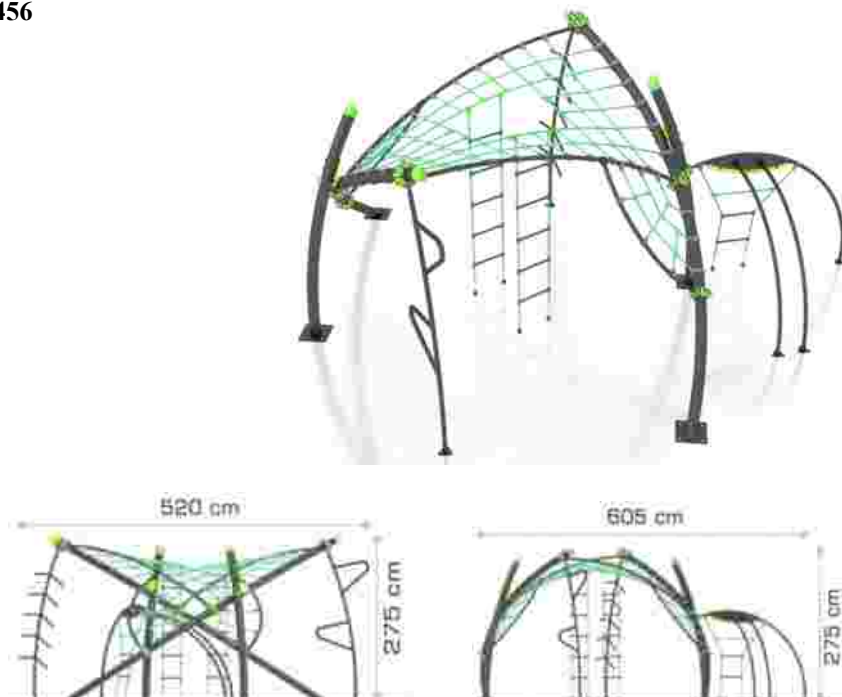

Echipament de joacă Activity LKDGSS10456

Dimensiuni echipament: 520 cm x 605 cm
Spatiu de siguranță: 820 cm x 905 cm
Înălțime echipament: 275 cm
Înălțime de cadere max: 275 cm
Grupa de vârstă: 7-12 ani
Capacitate: 13 copii

LKDGSS10456
Pret: 8.813 € + TVA