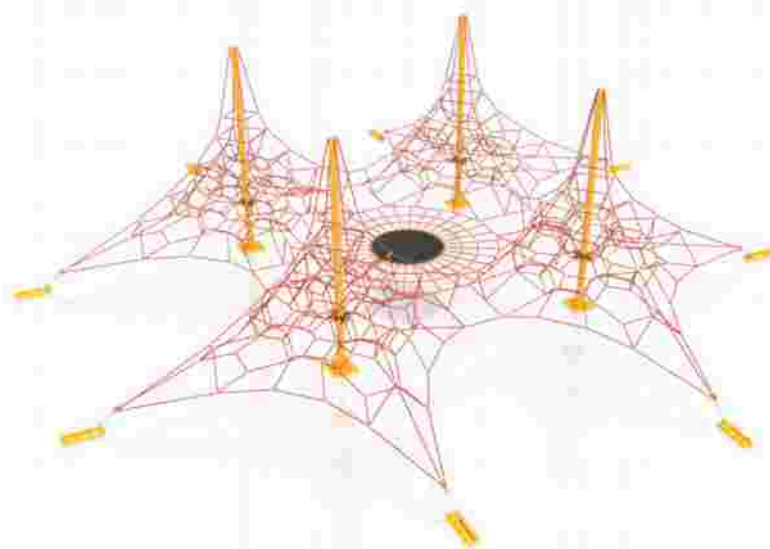

Retea tridimensională LKSG400256

Spatiu de siguranță: 1860 cm x 1860 cm
Înălțime echipament: 400 cm
Înălțime de cadere max: 59 cm
Grupă de vârstă: 5-12 ani

LKSG400256
Preț: 38.493 € + TVA