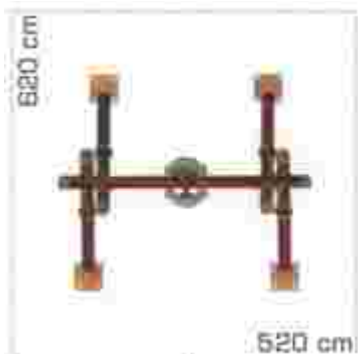

Baia Mare, Romania, Bd.Unirii 16, ap.17, Camera de Comerț MM, +4 0362 808042, 0751 188 222, 0751 188 223
management@loftrek.ro, www.loftrek.ro, www.tzontzoevents.ro, www.tzontzo.ro

Leagan din metal si compozit lemn-plastic LKAGWS10229

Dimensiuni echipament: 190 cm x 220 cm
Spatiu de siguranta: 620 cm x 520 cm
Inaltime echipament: 185 cm
Inaltime de cadere max: 60 cm
Grupa de varsta: 0-3 ani
Capacitate: 1 copil

LKAGWS10229
Pret: 1.892 € + TVA