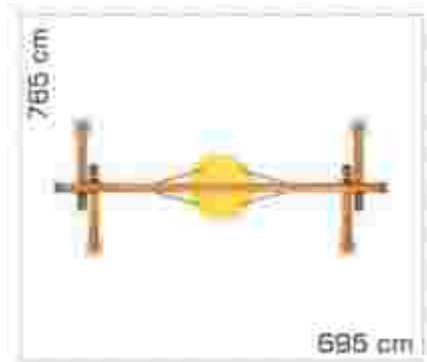

Leagan cuib din metal și compozit lemn-plastic LKAKS0428

Dimensiuni echipament: 165 cm x 395 cm

Spatiu de siguranță: 765 cm x 695 cm

Înălțime echipament: 280 cm

Înălțime de cadere max: 65 cm

Grupă de vârstă: 5-12 ani

Capacitate: 2 copii

LKAKS0428

Pret: 1.871 € + TVA