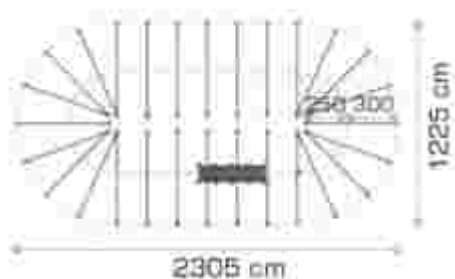

Echipament de joacă Activity LKAGMS5155

Dimensiuni echipament: 1225 cm x 2305 cm
Spatiu de siguranță: 1225 cm x 2305 cm
Înălțime echipament: 395 cm
Înălțime de cadere max: 150 cm
Grupa de vârstă: 7-12 ani
Capacitate: 2 copii

LKAGMS5155
Pret: 36.148 € + TVA