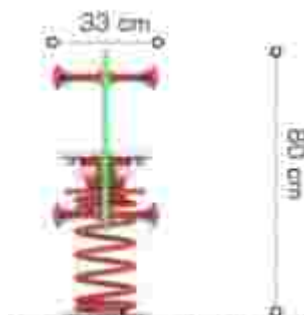

Balansoar pe arc LKDGCS1036A25

Dimensiuni: 33 cm x 87 cm
Spatiu de siguranta: 333 cm x 487 cm
Inaltime echipament: 80 cm
Inaltime de cadere max: 45 cm
Grupa de varsta: 3-12 ani
Capacitate: 1 copil

LKDGCS1036A25
Pret: 510 € + TVA