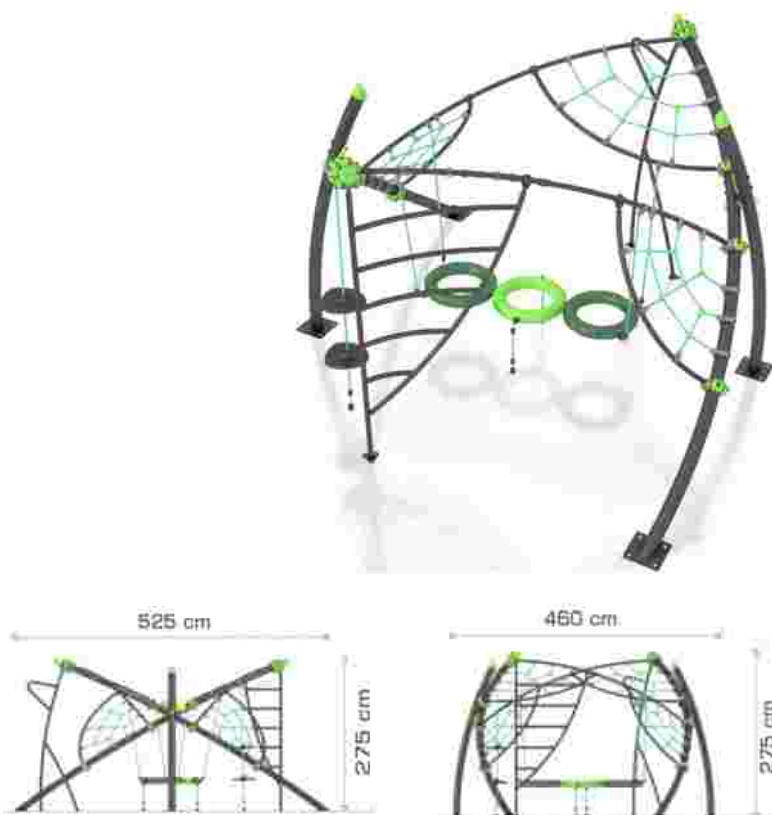

Baia Mare, Romania, Bd.Unirii 16, ap.17, Camera de Comert MM, +4 0362 808042, 0751 188 222, 0751 188 223
management@loftrek.ro, www.loftrek.ro, www.tzontzoevents.ro, www.tzontzo.ro

Echipament de joacă Activity LKDGSS10589

Dimensiuni echipament: 525 cm x 460 cm
Spatiu de siguranta: 825 cm x 760 cm
Inaltime echipament: 275 cm
Inaltime de cadere max: 275 cm
Grupa de varsta: 7-12 ani
Capacitate: 9 copii

LKDGSS10589
Pret: 9.908 € + TVA