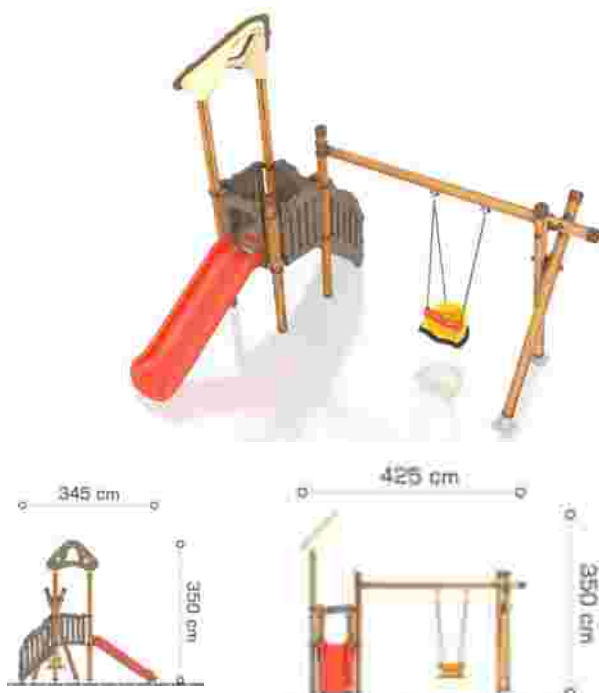

Echipament de joacă din metal și compozit lemn-plastic LKAGTS10844

Dimensiuni echipament: 345 cm x 425 cm
Spațiu de siguranță: 805 cm x 725 cm
Înălțime echipament: 350 cm
Înălțime de cadere max: 150 cm
Grupă de vârstă: 3-12 ani

LKAGTS10844
Pret: 3.002 € + TVA