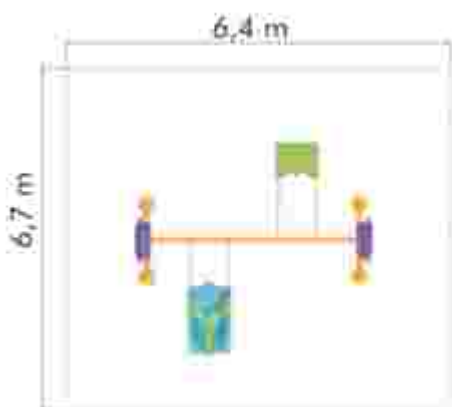

Leagan din metal pentru copii cu dizabilități LKCA12449

Spatiu de siguranță: 670 cm x 640 cm
Înălțime echipament: 230 cm
Înălțime de cadere max: 35 cm
Grupa de vârstă: 3-12 ani
Capacitate: 2 copii

LKCA12449
Pret: 631 € + TVA