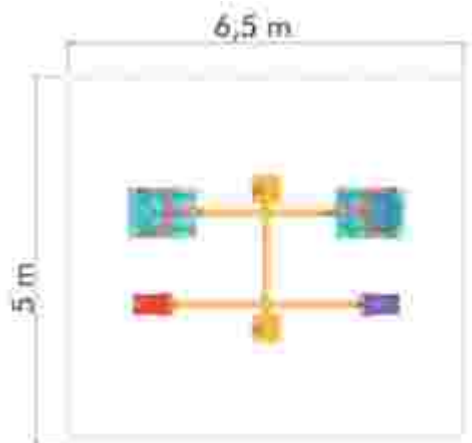

Baia Mare, Romania, Bd.Unirii 16, ap.17, Camera de Comerț MM, +4 0362 808042, 0751 188 222, 0751 188 223
management@loftrek.ro, www.loftrek.ro, www.tzontzoevents.ro, www.tzontzo.ro

Balansoar pentru copii cu dizabilitati LKCA30742

Spatiu de siguranta: 500 cm x 650 cm
Inaltime echipament: 130 cm
Inaltime de cadere max: 70 cm
Grupa de varsta: 3-12 ani
Capacitate: 4 copii

LKCA30742
Pret: 882 € + TVA