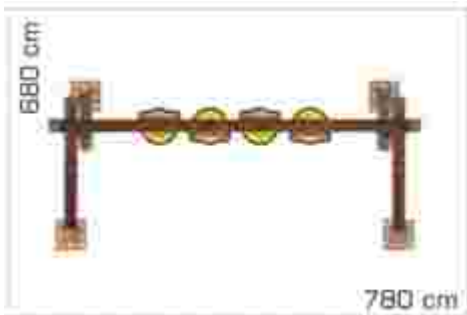

Leagan din metal si compozit lemn-plastic LKAGWS10452

Dimensiuni echipament: 220 cm x 480 cm
Spatiu de siguranta: 680 cm x 780 cm
Inaltime echipament: 240 cm
Inaltime de cadere max: 55 cm
Grupa de varsta: 0-5 ani
Capacitate: 4 copii

LKAGWS10452
Pret: 3.925 € + TVA