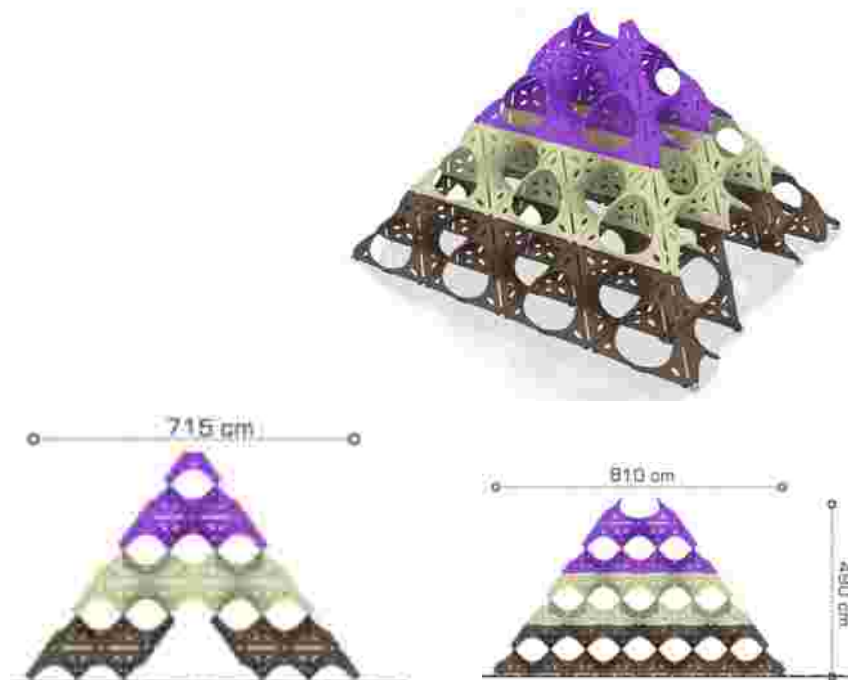

Cataratoare Deltoid LKCA160120

Dimensiuni echipament: 715 cm x 810 cm
Spatiu de siguranță: 1015 cm x 1100 cm
Înălțime echipament: 490 cm
Înălțime de cadere max: 490 cm
Grupa de vârstă: 5-12 ani

LKCA160120
Pret: 34.420 € + TVA