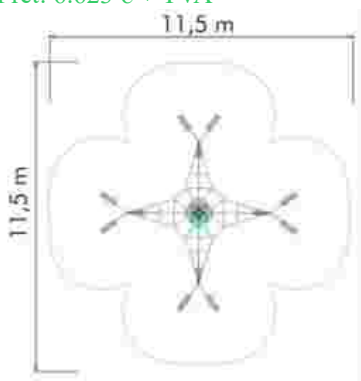

Retea tridimensională LKSGM100261

Spatiu de siguranță: 1150 cm x 1150 cm
Înălțime echipament: 400 cm
Înălțime de cadere max: 135 cm
Grupa de vârstă: 5-12 ani

LKSGM100261
Pret: 6.623 € + TVA