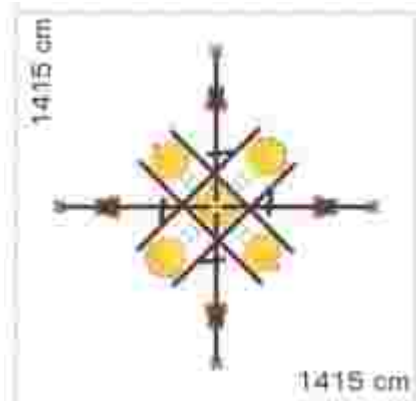

Cataratoare din metal si compozit lemn-plastic LKAGWS10888

Dimensiuni echipament: 1115 cm x 1115 cm
Spatiu de siguranta: 1415 cm x 1415 cm
Inaltime echipament: 720 cm
Inaltime de cadere max: 260 cm
Grupa de varsta: 5-12 ani
Capacitate: 20 copii

LKAGWS10888
Pret: la cerere