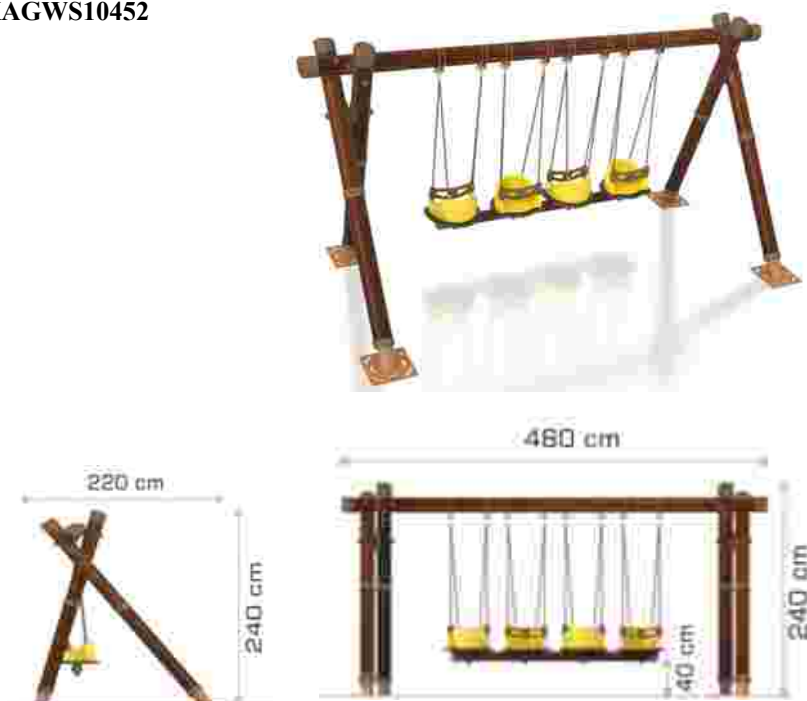

Leagan din metal și compozit lemn-plastic LKAGWS10452

Dimensiuni echipament: 220 cm x 480 cm
Spațiu de siguranță: 680 cm x 780 cm
Înălțime echipament: 240 cm
Înălțime de cadere max: 55 cm
Grupă de vârstă: 0-5 ani
Capacitate: 4 copii

LKAGWS10452
Pret: 3.925 € + TVA