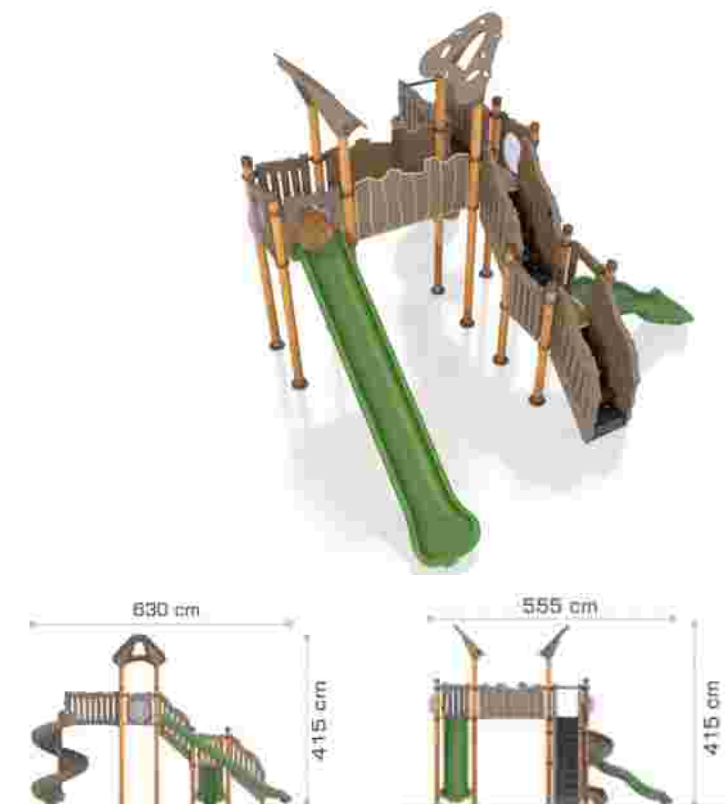

Baia Mare, Romania, Bd.Unirii 16, ap.17, Camera de Comerț MM, +4 0362 808042, 0751 188 222, 0751 188 223
management@loftrek.ro, www.loftrek.ro, www.tzontzoevents.ro, www.tzontzo.ro

Echipament de joacă din metal și compozit lemn-plastic LKAGTS21019

Dimensiuni echipament: 630 cm x 555 cm
Spațiu de siguranță: 1030 cm x 905 cm
Înălțime echipament: 415 cm
Înălțime de cadere max: 200 cm
Grupă de vârstă: 3-12 ani
Capacitate: 17 copii

LKAGTS21019
Pret: 7.572 € + TVA