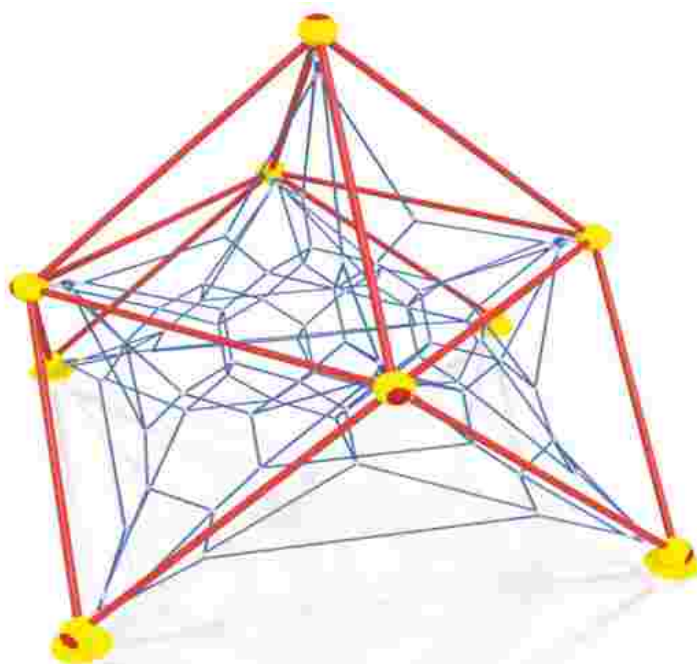

Retea tridimensională LKSGM100438

Spatiu de siguranță: 830 cm x 830 cm
Înălțime echipament: 400 cm
Înălțime de cadere max: 200 cm
Grupă de vârstă: 5-12 ani

LKSGM100438
Preț: 8.378 € + TVA