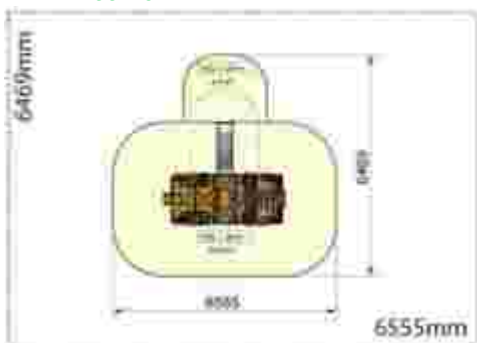

Echipament de joacă Dinamic LKDGCS10286

Spatiu de siguranță: 646 cm x 655 cm
Înălțime de cadere max: 120 cm
Grupa de vârstă: 3-12 ani
Capacitate: 10 copii

LKDGCS10286
Pret: 14.554 € + TVA