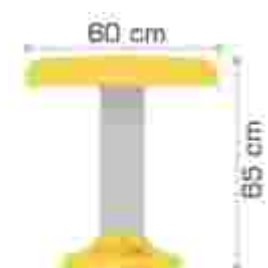

Echipament de joacă Activity LKDGSS0114

Dimensiuni echipament: 60 cm x 60 cm
Spațiu de siguranță: 260 cm x 260 cm
Înălțime echipament: 65 cm
Înălțime de cadere max: 65 cm
Grupă de vârstă: 5-12 ani

LKDGSS0114
Pret: 395 € + TVA