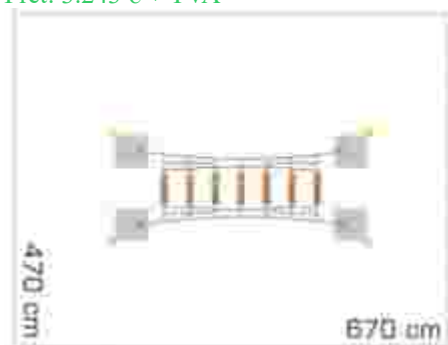

Echipament de joacă Activity LKAGMS2081

Dimensiuni echipament: 170 cm x 370 cm
Spațiu de siguranță: 470 cm x 670 cm
Înălțime echipament: 235 cm
Înălțime de cadere max: 120 cm
Grupa de vârstă: 3-7 ani

LKAGMS2081
Pret: 3.243 € + TVA