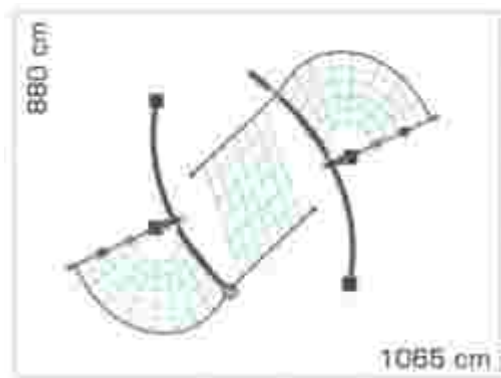

Echipament de joacă Activity LKDGSS10378

Dimensiuni echipament: 580 cm x 765 cm
Spatiu de siguranță: 880 cm x 1065 cm
Înălțime echipament: 275 cm
Înălțime de cadere max: 275 cm
Grupa de vârstă: 7-12 ani
Capacitate: 20 copii

LKDGSS10378
Pret: 9.856 € + TVA