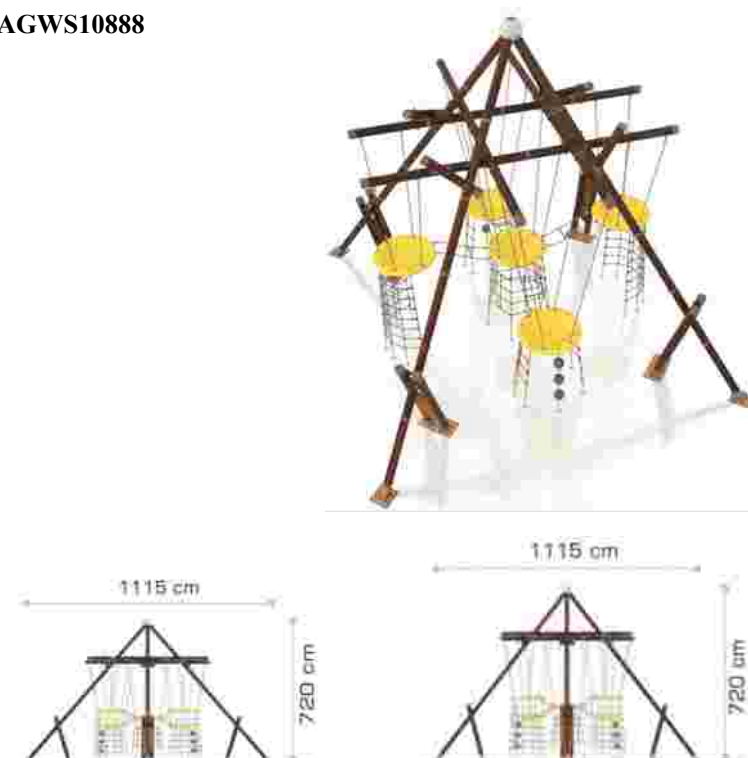

Cataratoare din metal si compozit lemn-plastic LKAGWS10888

Dimensiuni echipament: 1115 cm x 1115 cm
Spatiu de siguranta: 1415 cm x 1415 cm
Inaltime echipament: 720 cm
Inaltime de cadere max: 260 cm
Grupa de varsta: 5-12 ani
Capacitate: 20 copii

LKAGWS10888
Pret: la cerere