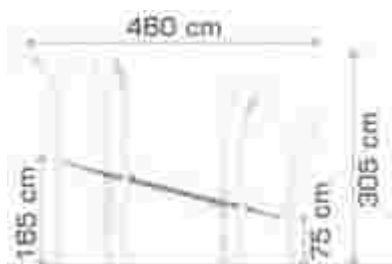

Echipament de joacă Activity LKAGMS1197

Dimensiuni echipament: 460 cm x 400 cm
Spatiu de siguranță: 660 cm x 600 cm
Înălțime echipament: 305 cm
Înălțime de cadere max: 160 cm
Grupa de vârstă: 3-12 ani

LKAGMS1197
Pret: 4.151 € + TVA