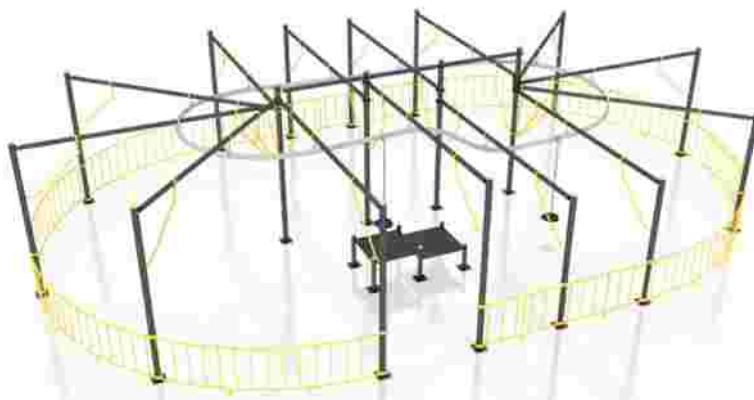

Echipament de joacă Activity LKAGMS4952

Dimensiuni echipament: 1025 cm x 1415 cm
Spațiu de siguranță: 1025 cm x 1415 cm
Înălțime echipament: 355 cm
Înălțime de cadere max: 150 cm
Grupă de vârstă: 7-12 ani
Capacitate: 2 copii