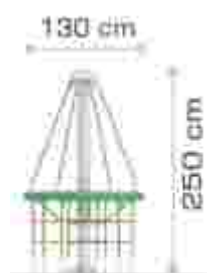

Echipament de joacă Activity LKAGMS2967

Dimensiuni echipament: 130 cm x 130 cm
Spațiu de siguranță: 430 cm x 430 cm
Înălțime echipament: 250 cm
Înălțime de cadere max: 100 cm
Grupă de vârstă: 3-12 ani

LKAGMS2967
Pret: 4.064 € + TVA