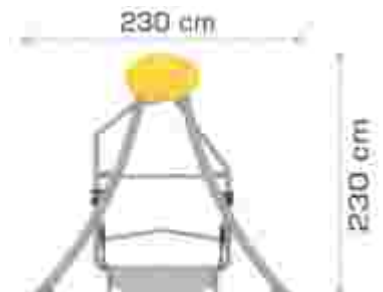

Leagan din metal pentru copii cu dizabilitati LKCA10475

Dimensiuni: 230 cm x 335 cm
Spatiu de siguranta: 665 cm x 635 cm
Inaltime echipament: 230 cm
Grupa de varsta: 3-12 ani
Capacitate: 1 copil

LKCA10475
Pret: 2.324 € + TVA