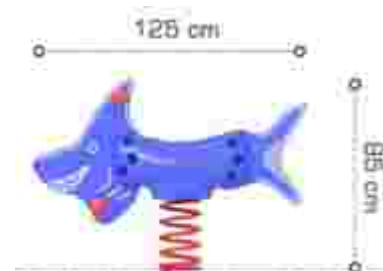

Balansoar pe arc LKDGCS1031A41

Dimensiuni: 35 cm x 125 cm
Spatiu de siguranta: 335 cm x 525 cm
Inaltime echipament: 85 cm
Inaltime de cadere max: 45 cm
Grupa de varsta: 3-12 ani
Capacitate: 1 copil

LKDGCS1031A41
Pret: 496 € + TVA