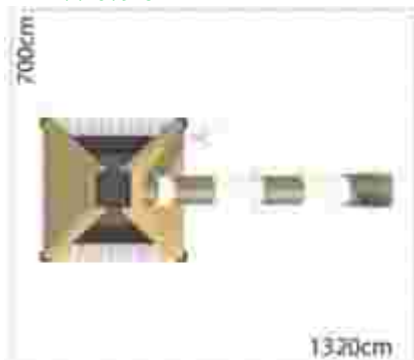

Echipament de joacă Fantastic LKAGFS10232

Spatiu de siguranță: 700 cm x 1320 cm
Înălțime echipament: 670 cm
Înălțime de cadere max: 300 cm
Grupa de vârstă: 5-12 ani
Capacitate: 33 copii

LKAGFS10232
Pret: 77.679 € + TVA