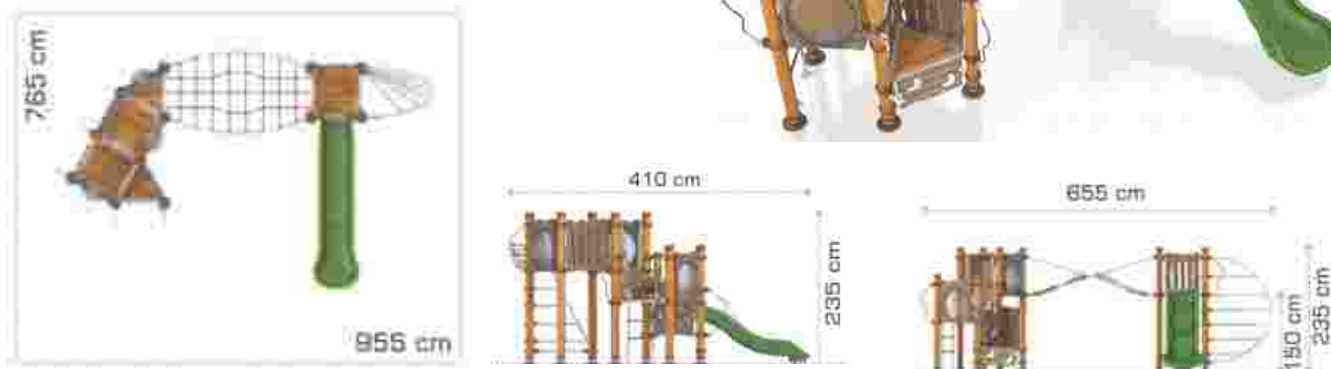

Baia Mare, Romania, Bd.Unirii 16, ap.17, Camera de Comerț MM, +4 0362 808042, 0751 188 222, 0751 188 223
management@loftrek.ro, www.loftrek.ro, www.tzontzoevents.ro, www.tzontzo.ro

Echipament de joacă din metal și compozit lemn-plastic LKAGTS30827

Dimensiuni echipament: 410 cm x 655 cm
Spațiu de siguranță: 765 cm x 955 cm
Înălțime echipament: 235 cm
Înălțime de cadere max: 150 cm
Grupă de vârstă: 3-12 ani
Capacitate: 13 copii

LKAGTS30827
Pret: 7.600 € + TVA