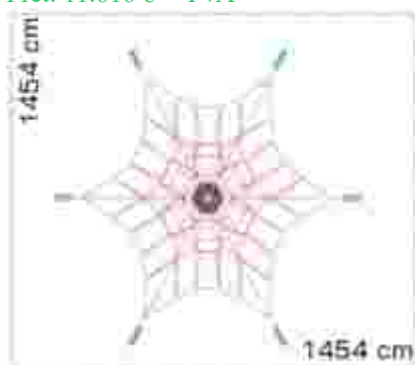

Baia Mare, Romania, Bd.Unirii 16, ap.17, Camera de Comerț MM, +4 0362 808042, 0751 188 222, 0751 188 223
management@loftrek.ro, www.loftrek.ro, www.tzontzoevents.ro, www.tzontzo.ro

Retea tridimensională LKSG1009A621

Dimensiuni echipament: 1054 cm x 1054 cm
Spatiu de siguranță: 1454 cm x 1454 cm
Înălțime echipament: 456 cm
Înălțime de cadere max: 50 cm
Grupă de vârstă: 5-12 ani
Capacitate: 43 copii

LKSG1009A621
Pret: 11.616 € + TVA