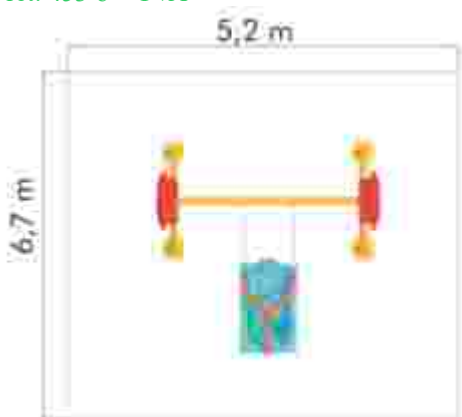

Baia Mare, Romania, Bd.Unirii 16, ap.17, Camera de Comert MM, +4 0362 808042, 0751 188 222, 0751 188 223
management@loftrek.ro, www.loftrek.ro, www.tzontzoevents.ro, www.tzontzo.ro

Leagan din metal pentru copii cu dizabilitati LKCA13287

Spatiu de siguranta: 670 cm x 520 cm
Inaltime echipament: 230 cm
Inaltime de cadere max: 35 cm
Grupa de varsta: 3-12 ani
Capacitate: 1 copil

LKCA13287
Pret: 453 € + TVA