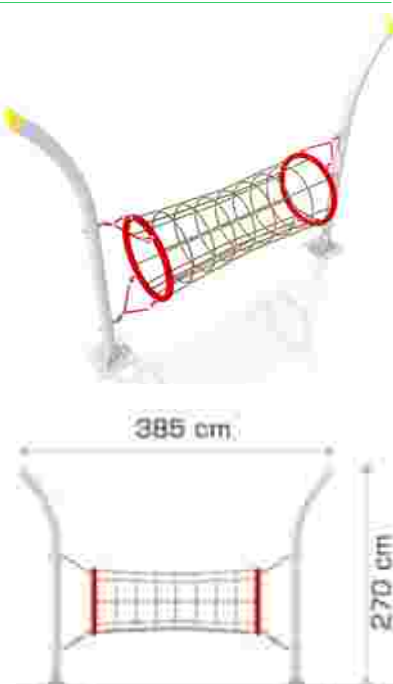

Echipament de joacă Activity LKAGMS2878

Dimensiuni echipament: 85 cm x 385 cm
Spațiu de siguranță: 385 cm x 685 cm
Înălțime echipament: 270 cm
Înălțime de cadere max: 160 cm
Grupa de vârstă: 3-12 ani

LKAGMS2878
Pret: 2.823 € + TVA