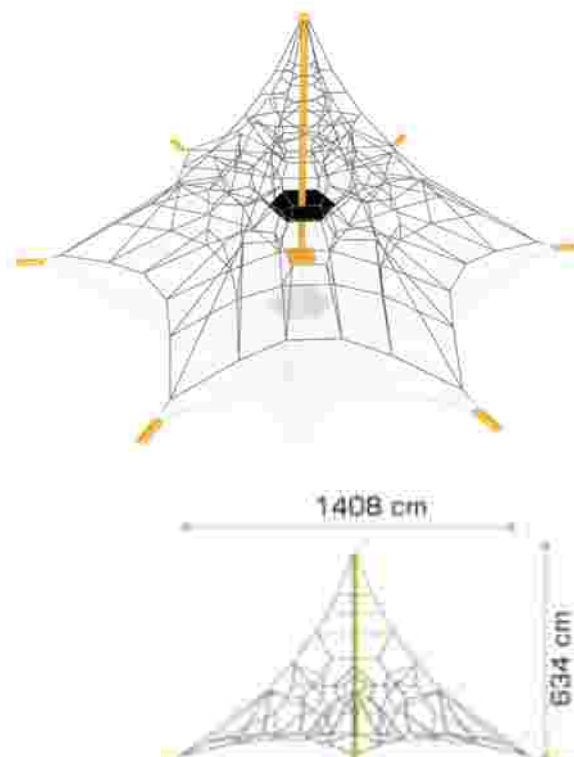

Retea tridimensională LKSG1010A616

Dimensiuni echipament: 1408 cm x 1408 cm
Spatiu de siguranță: 1808 cm x 1808 cm
Înălțime echipament: 634 cm
Înălțime de cadere max: 85 cm
Grupă de vârstă: 5-12 ani
Capacitate: 126 copii

LKSG1010A616
Pret: 12.045 € + TVA