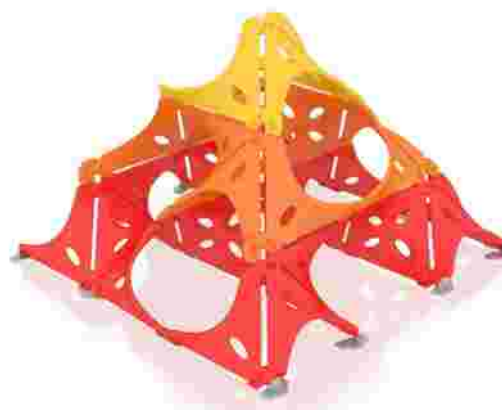

Cataratoare Deltoid LKCA160729

Dimensiuni echipament: 315 cm x 320 cm
Spatiu de siguranta: 620 cm x 615 cm
Inaltime echipament: 210 cm
Inaltime de cadere max: 210 cm
Grupa de varsta: 5-12 ani

LKCA160729
Pret: 3.624 € + TVA