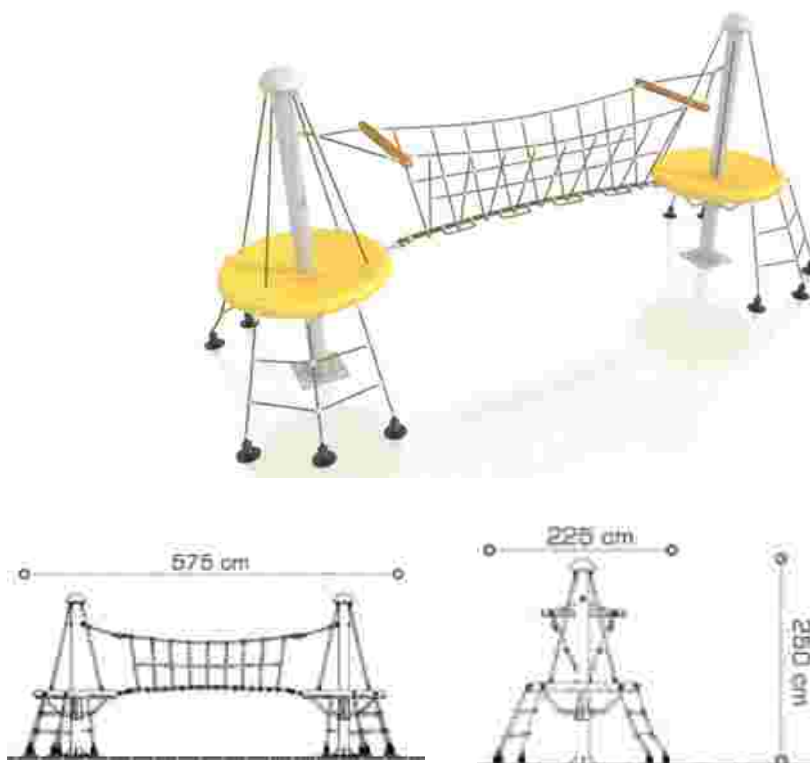

Echipament de joacă Activity LKAGMS4024

Dimensiuni echipament: 575 cm x 225 cm
Spatiu de siguranta: 525 cm x 900 cm
Inaltime echipament: 250 cm
Grupa de varsta: 3-12 ani

LKAGMS4024
Pret: 4.427 € + TVA