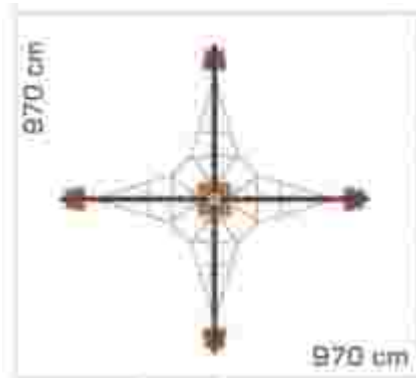

Echipament de joacă din metal și compozit lemn-plastic LKAGWS11464

Dimensiuni echipament: 670 cm x 670 cm
Spațiu de siguranță: 970 cm x 970 cm
Înălțime echipament: 505 cm
Înălțime de cadere max: 300 cm
Grupă de vârstă: 7-12 ani
Capacitate: 20 copii

LKAGWS11464
Pret: 17.324 € + TVA