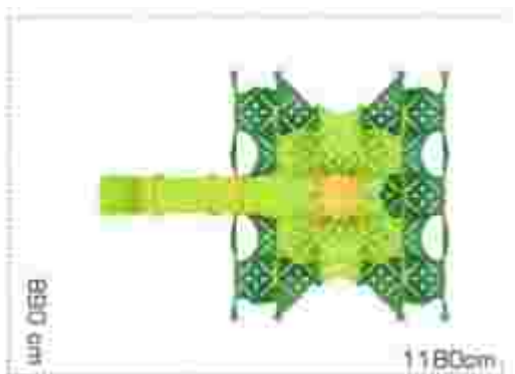

Cataratoare Deltoid LKCA161877

Dimensiuni echipament: 590 cm x 830 cm
Spatiu de siguranță: 890 cm x 1180 cm
Înălțime echipament: 365 cm
Înălțime de cadere max: 365 cm
Grupa de vârstă: 5-12 ani

LKCA161877
Pret: 16.076 € + TVA