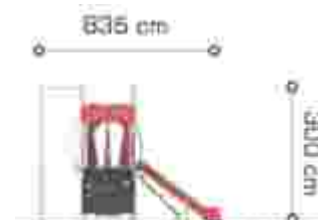

LKDGCS200385
Pret: 9.549 € + TVA