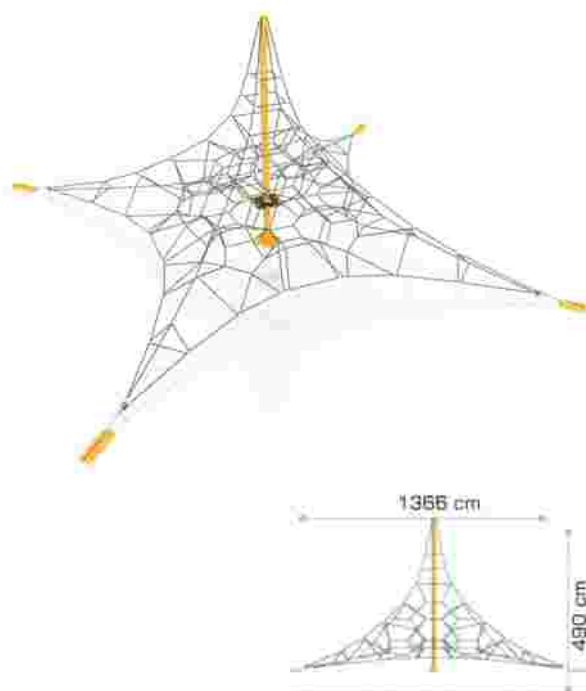

Retea tridimensională LKSG100424

Dimensiuni echipament: 1366 cm x 1366 cm
Spatiu de siguranță: 1753 cm x 1753 cm
Înălțime echipament: 490 cm
Înălțime de cadere max: 70 cm
Grupa de vârstă: 5-12 ani
Capacitate: 42 copii

LKSG100424
Pret: 6.122 € + TVA