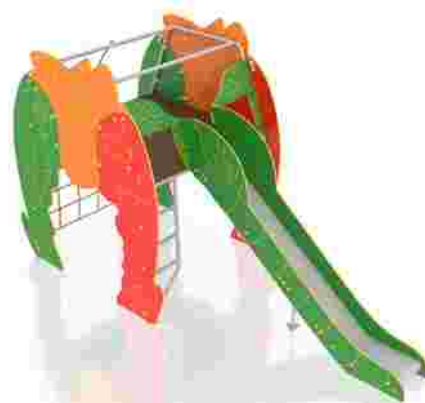

Baia Mare, Romania, Bd.Unirii 16, ap.17, Camera de Comert MM, +4 0362 808042, 0751 188 222, 0751 188 223
management@loftrek.ro, www.loftrek.ro, www.tzontzoevents.ro, www.tzontzo.ro

Echipament de joacă Dinamic LKDGCS104446

Dimensiuni echipament: 190 cm x 465 cm
Spatiu de siguranță: 490 cm x 815 cm
Înălțime echipament: 265 cm
Înălțime de cadere max: 150 cm
Grupa de vârstă: 3-12 ani