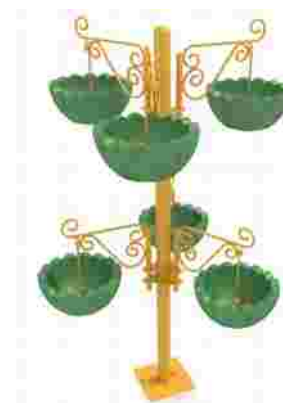

Ghiveci LKCES02428

Inaltime: 235 cm

Latime: 144 cm

LKCES02428

Pret: la cerere