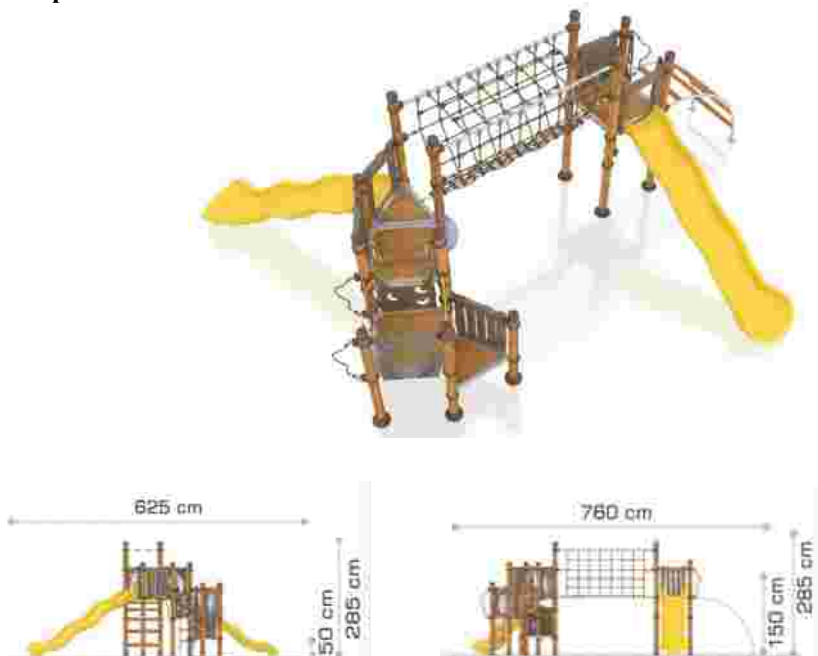

Echipament de joacă din metal și compozit lemn-plastic LKAGTS30718

Dimensiuni echipament: 625 cm x 760 cm
Spațiu de siguranță: 1025 cm x 1060 cm
Înălțime echipament: 285 cm
Înălțime de cadere max: 150 cm
Grupă de vârstă: 5-12 ani

LKAGTS30718
Pret: 10.491 € + TVA