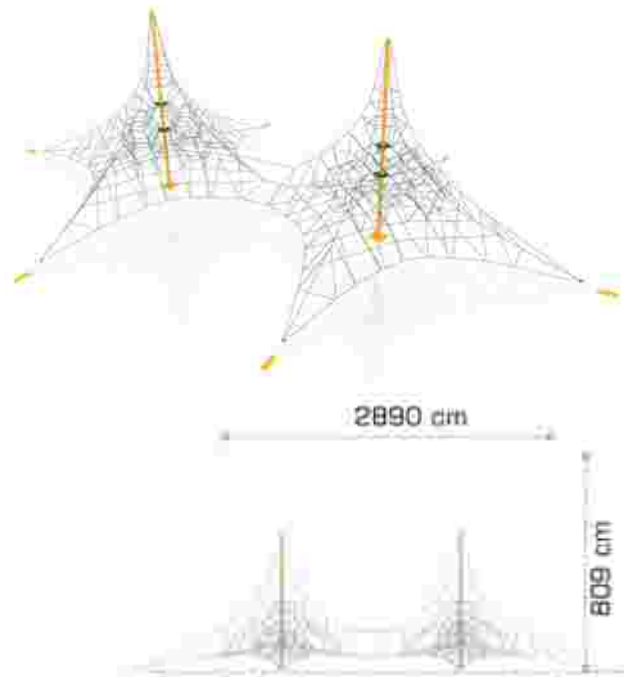

Baia Mare, Romania, Bd.Unirii 16, ap.17, Camera de Comert MM, +4 0362 808042, 0751 188 222, 0751 188 223
management@loftrek.ro, www.loftrek.ro, www.tzontzoevents.ro, www.tzontzo.ro

Retea tridimensională LKSG200524

Spatiu de siguranță: 2117 cm x 3169 cm
Înălțime echipament: 809 cm
Înălțime de cadere max: 113 cm
Grupa de vârstă: 5-12 ani
Capacitate: 217 copii

LKSG200524
Pret: 29.160 € + TVA