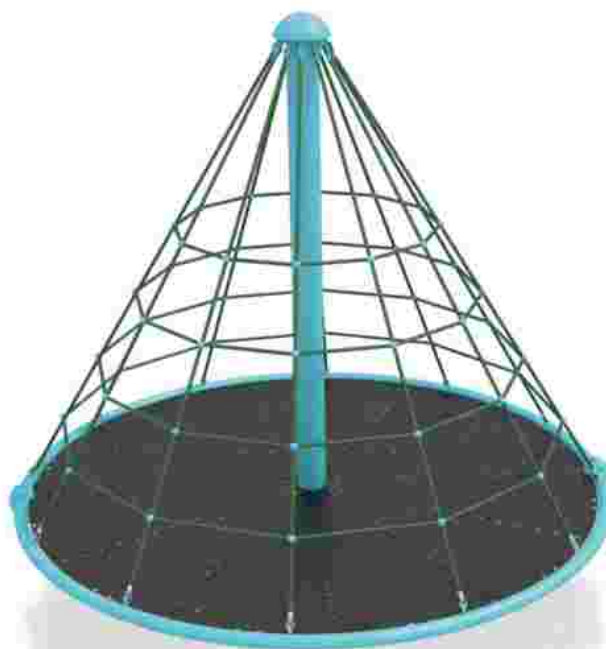

Retea tridimensională LKSGM101425

Înălțime echipament: 300 cm
Înălțime de cadere max: 204 cm
Grupă de vârstă: 5-12 ani

LKSGM101425
Preț: 4.483 € + TVA