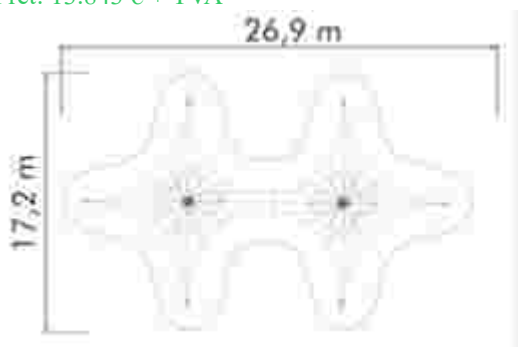

Retea tridimensională LKSG200426

Spatiu de siguranță: 1720 cm x 2690 cm
Înălțime echipament: 600 cm
Înălțime de cadere max: 85 cm
Grupa de vârstă: 5-12 ani

LKSG200426
Pret: 13.843 € + TVA