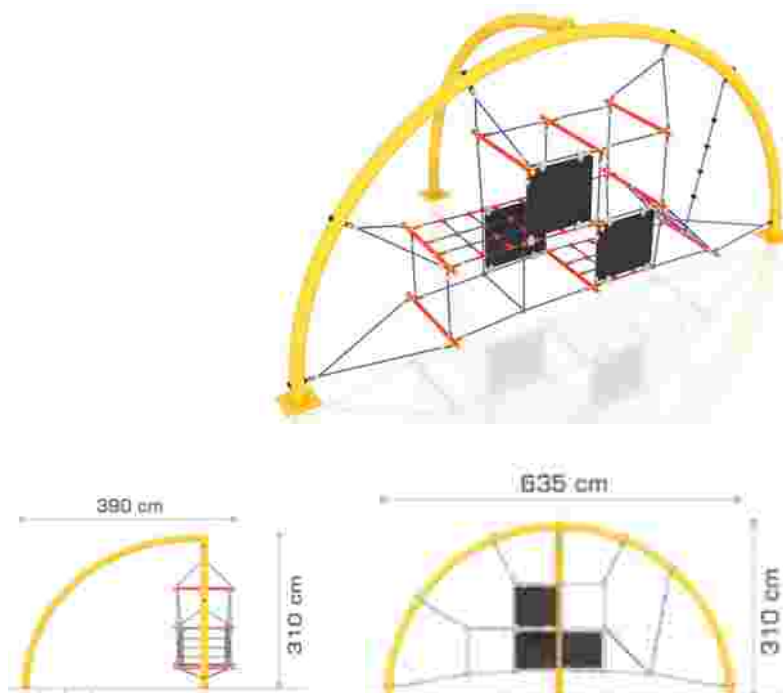

Echipament de joacă Activity LKAGMS5263

Dimensiuni echipament: 390 cm x 635 cm
Spatiu de siguranță: 690 cm x 935 cm
Înălțime echipament: 310 cm
Înălțime de cadere max: 200 cm
Grupa de vârstă: 5-12 ani
Capacitate: 2 copii

LKAGMS5263
Pret: 6.120 € + TVA