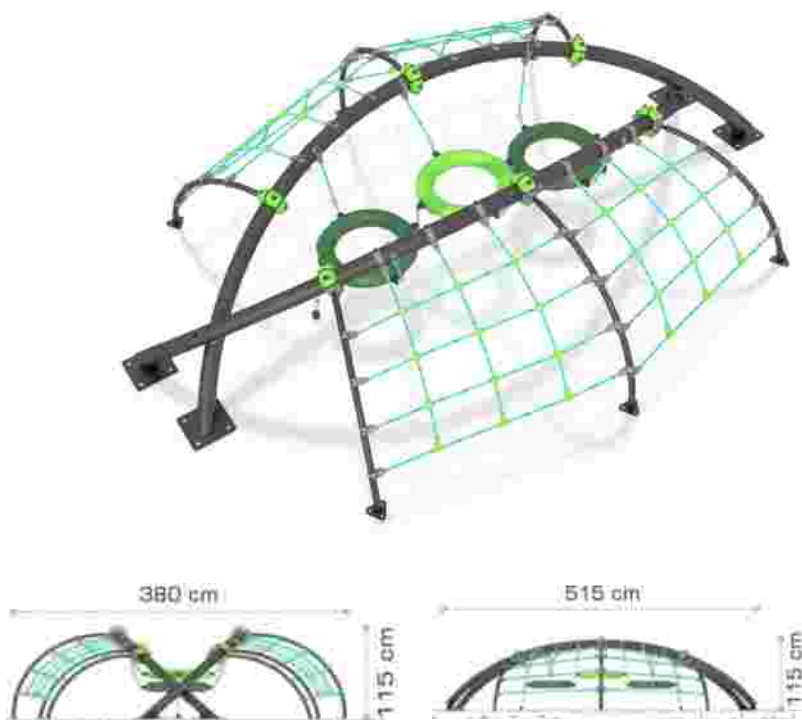

Baia Mare, Romania, Bd.Unirii 16, ap.17, Camera de Comerț MM, +4 0362 808042, 0751 188 222, 0751 188 223
management@loftrek.ro, www.loftrek.ro, www.tzontzoevents.ro, www.tzontzo.ro

Echipament de joacă Activity LKDGSS10756

Dimensiuni echipament: 380 cm x 515 cm
Spatiu de siguranță: 680 cm x 815 cm
Înălțime echipament: 115 cm
Înălțime de cadere max: 115 cm
Grupa de vârstă: 3-12 ani
Capacitate: 9 copii

LKDGSS10756
Pret: 6.057 € + TVA