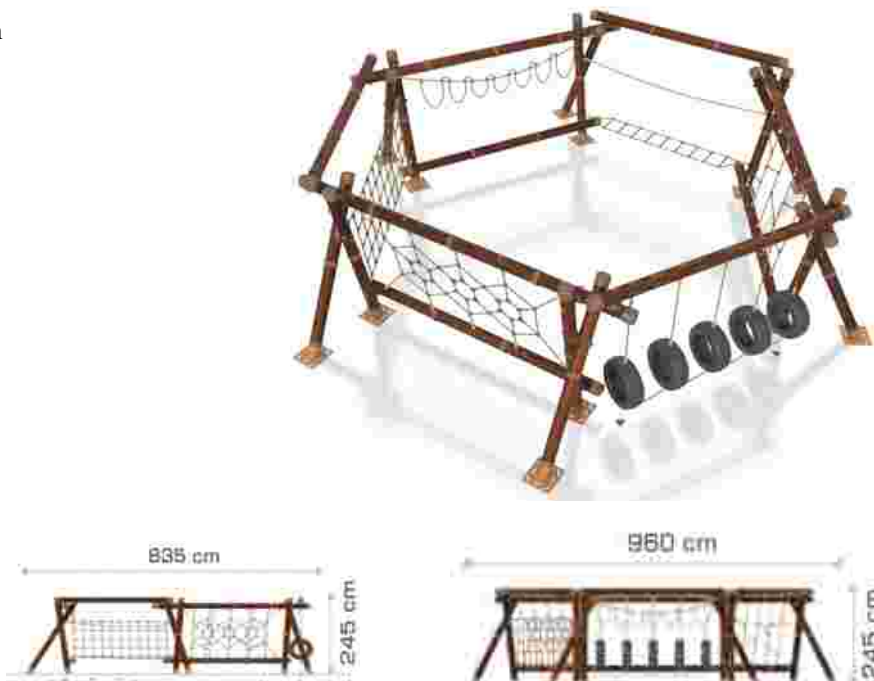

Baia Mare, Romania, Bd.Unirii 16, ap.17, Camera de Comerț MM, +4 0362 808042, 0751 188 222, 0751 188 223
management@loftrek.ro, www.loftrek.ro, www.tzontzoevents.ro, www.tzontzo.ro

Cataratoare hexagonală din metal și compozit lemn-plastic LKAGWS10551

Dimensiuni echipament: 835 cm x 960 cm
Spatiu de siguranță: 1135 cm x 1260 cm
Înălțime echipament: 245 cm
Înălțime de cadere max: 245 cm
Grupa de vârstă: 5-12 ani
Capacitate: 12 copii

LKAGWS10551
Pret: 20.684 € + TVA