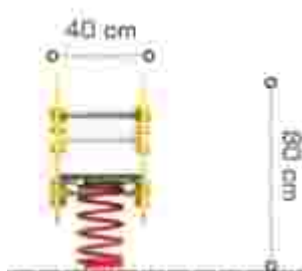

Balansoar pe arc LKDGCS1019A31

Dimensiuni: 40 cm x 85 cm
Spatiu de siguranta: 340 cm x 485 cm
Inaltime echipament: 80 cm
Inaltime de cadere max: 50 cm
Grupa de varsta: 0-3 ani
Capacitate: 1 copil

LKDGCS1019A31
Pret: 528 € + TVA