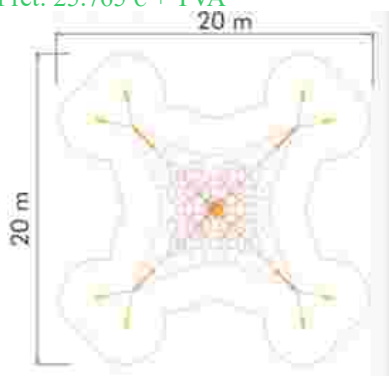

Retea tridimensională LKSGM100357

Spatiu de siguranță: 2000 cm x 2000 cm
Înălțime echipament: 900 cm
Înălțime de cadere max: 280 cm
Grupă de vârstă: 5-12 ani

LKSGM100357
Preț: 25.765 € + TVA