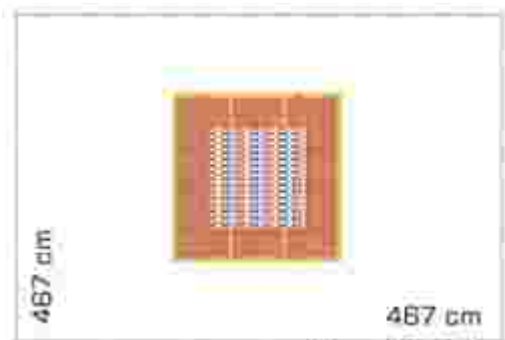

Trambulina de exterior LKCA140241

Dimensiuni echipament: 167 cm x 167 cm
Spatiu de siguranță: 467 cm x 467 cm
Înălțime echipament: 60 cm
Înălțime de cadere max: 60 cm
Grupa de vârstă: 3-12 ani
Capacitate: 1 copil

LKCA140241
Pret: 2.424 € + TVA