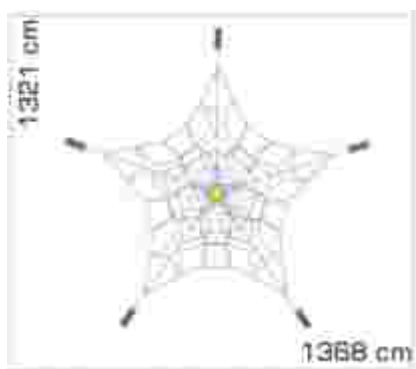

Baia Mare, Romania, Bd.Unirii 16, ap.17, Camera de Comerț MM, +4 0362 808042, 0751 188 222, 0751 188 223
management@loftrek.ro, www.loftrek.ro, www.tzontzoevents.ro, www.tzontzo.ro

Retea tridimensională LKSG1011A530

Spatiu de siguranță: 1321 cm x 1368 cm
Înălțime echipament: 445 cm
Înălțime de cadere max: 50 cm
Grupă de vârstă: 5-12 ani
Capacitate: 25 copii

LKSG1011A530
Pret: 8.183 € + TVA