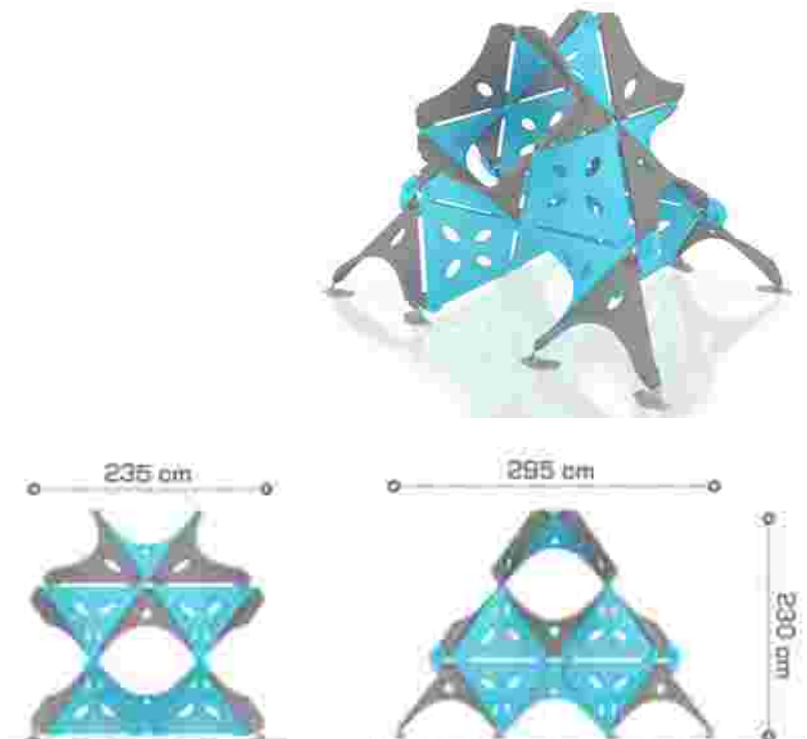

Cataratoare Deltoid LKCA160952

Dimensiuni echipament: 235 cm x 295 cm
Spatiu de siguranță: 535 cm x 595 cm
Înălțime echipament: 230 cm
Înălțime de cadere max: 230 cm
Grupa de vârstă: 5-12 ani

LKCA160952
Pret: 2.739 € + TVA