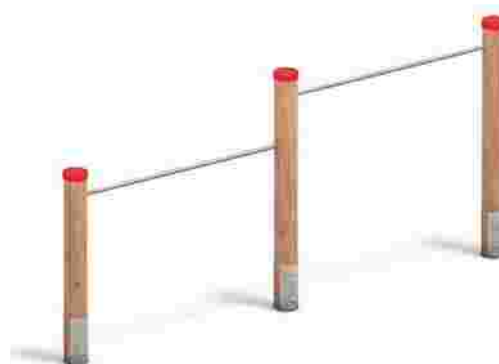

Bara orizontala dubla din lemn

Dimensiuni echipament: 0,15 m x 3,24 m x 1,60 m
Spatiu de siguranta: 3,03 m x 5,96 m
Inaltime de cadere: 1,35 m
Grupa de varsta: +4 ani