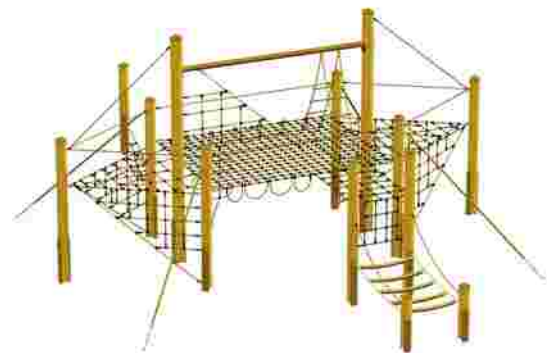

Cataratoare din lemn

Dimensiuni echipament: 7,62 m x 10,25 m x 4,00 m
Spatiu de siguranta: 11,10 m x 12,95 m
Inaltime de cadere: 1,75 m
Grupa de varsta: +6 ani