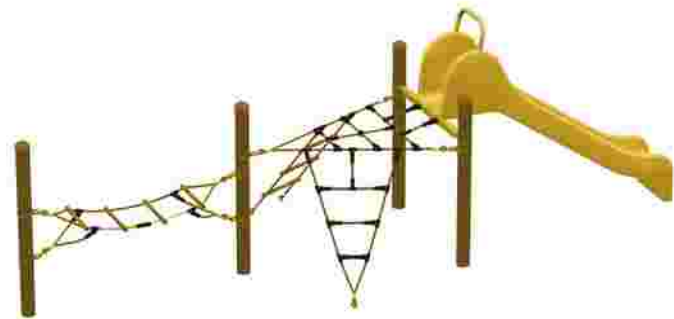

Cataratoare din otel

Dimensiuni echipament: 5,60 m x 1,70 m x 1,30 m
Spatiu de siguranta: 8,70 m x 4,70 m
Inaltime de cadere: 1,00 m
Grupa de varsta: +3 ani