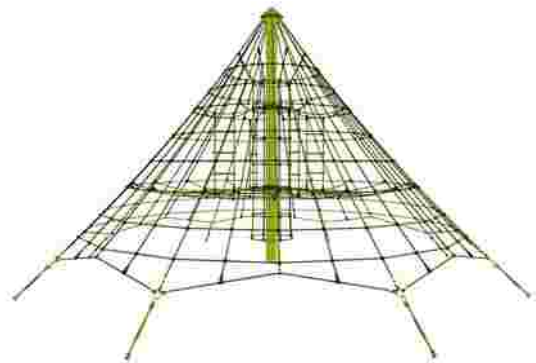

Cataratoare cu franghii 2

Dimensiuni echipament: Ø8,00 m x 4,50 m
Spatiu de siguranta: Ø10,00 m
Inaltime de cadere: 1,50 m
Grupa de varsta: +6 ani

LK15.04.200
Pret: 7.447 € + TVA

Cataratoare cu franghii 1

Dimensiuni echipament: Ø9,50 m x 6,00 m
Spatiu de siguranta: Ø11,60 m
Inaltime de cadere: 2,00 m
Grupa de varsta: +6 ani

LK15.04.100
Pret: 10.107 € + TVA

Cataratoare Piramida Triops Mini

Dimensiuni echipament: 4,50 m x 3,90 m x 3,15 m
Spatiu de siguranta: 6,60 m x 6,12 m
Inaltime de cadere: 1,75 m
Grupa de varsta: +4 ani

LK15.06.015
Pret: 1.691 € + TVA

Cataratoare Piramida Triops Combinata Mini

Dimensiuni echipament: 4,50 m x 5,60 m x 3,15 m
Spatiu de siguranta: 6,60 m x 8,10 m
Inaltime de cadere: 1,75 m
Grupa de varsta: +4 ani

LK15.06.016
Pret: 4.240 € + TVA