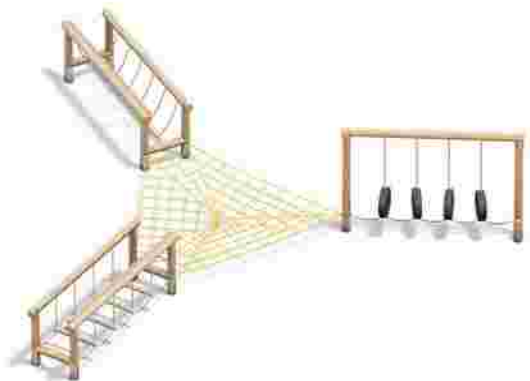

Echipament Safari Parc din lemn

Grupa de varsta: +3 ani

LK12.05.155

Pret: 4.269 € + TVA