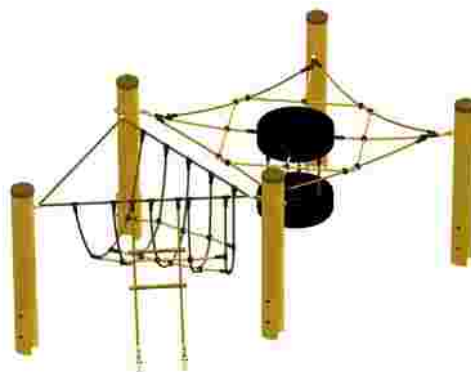

Cataratoare din lemn

Dimensiuni echipament: 3,40 m x 1,95 m x 1,30 m
Spatiu de siguranta: 6,40 m x 4,95 m
Inaltime de cadere: 1,10 m
Grupa de varsta: +3 ani