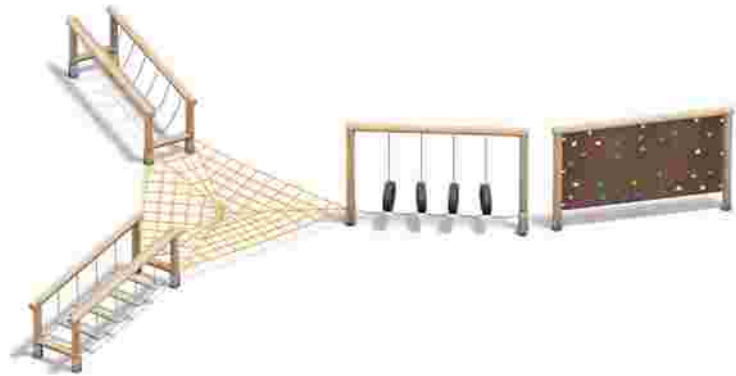

## Echipament Safari Parc din lemn

Dimensiuni echipament: 7,90 m x 1,27 m x 1,25 m

Suprafata de siguranta: 10,90 m x 4,27 m

Inaltime de cadere: 0,50 m

Grupa de varsta: +3 ani

LK12.05.305

Pret: 3.063 € + TVA

### Echipament Safari Parc din lemn

Grupa de varsta: +3 ani

LK12.05.155

Pret: 4.269 € + TVA

### Echipament Safari Parc din lemn

Grupa de varsta: +3 ani

LK12.05.150

Pret: 5.776 € + TVA