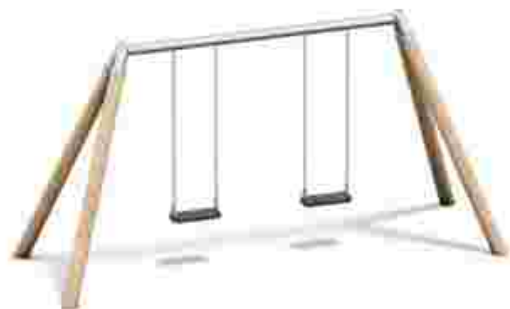

Leagan doua locuri din lemn

Dimensiuni echipament: 2,19 m x 4,30 m
Spatiu de siguranta: 8,14 m x 2,97 m
Grupa de varsta: +3 ani

LK07.01.033 – inaltime 2,20 m
Pret: 824 € + TVA

LK07.01.032 – inaltime 2,60 m
Pret: 924 € + TVA