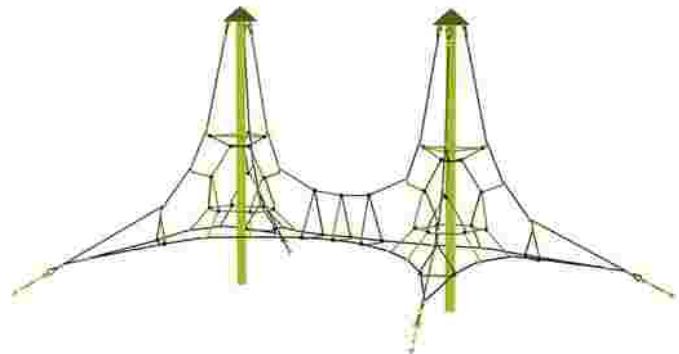

Cataratoare Piramida Triops Combinata Mini

Dimensiuni echipament: 4,50 m x 5,60 m x 3,15 m
Spatiu de siguranta: 6,60 m x 8,10 m
Inaltime de cadere: 1,75 m
Grupa de varsta: +4 ani