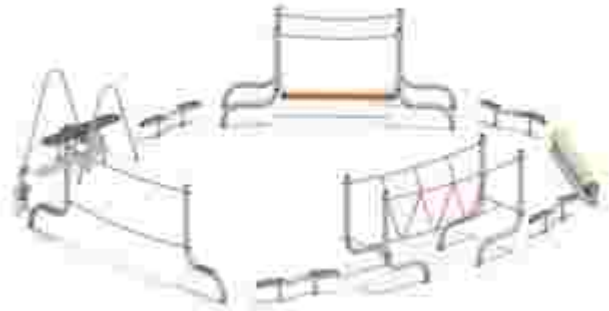

Echipament Safari Parc din metal

Grupa de varsta: +3 ani
Înălțime echipament: 1,30 m

LK40.12.625
Pret: 7.789 € + TVA