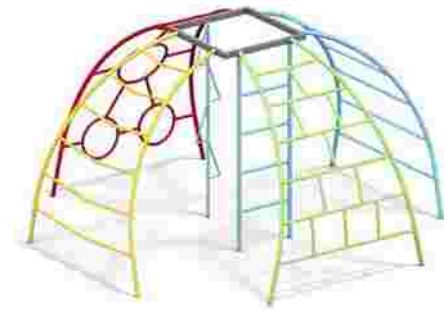

Cataratoare din lemn

Dimensiuni echipament: 9,40 m x 2,90 m x 2,20 m
Spatiu de siguranta: 13,09 m x 6,65 m
Inaltime de cadere: 2,15 m
Grupa de varsta: +4 ani

LK05.09.364

Pret: ... € + TVA

Cataratoare Mont Blanc din metal galvanizat

Dimensiuni echipament: Ø3,10 m x 1,70 m
Spatiu de siguranta: Ø7,10 m
Inaltime de cadere: 1,70 m
Grupa de varsta: +5 ani

LK40.05.010 - vopsit

Pret: 2.938 € + TVA

Munte de catarare

Dimensiuni echipament: 2,00 m x 2,00 m x 2,50 m
Spatiu de siguranta: 6,30 m x 6,30 m
Grupa de varsta: +4 ani

LK05.20.000

Pret: 7.706 € + TVA

Cataratoare din metal galvanizat

Dimensiuni echipament: 3,75 m x 2,55 m x 2,20 m
Spatiu de siguranta: 6,75 m x 5,55 m
Inaltime de cadere: 1,00 m
Grupa de varsta: +3 ani

LK15.06.154

Pret: 3.312 € + TVA