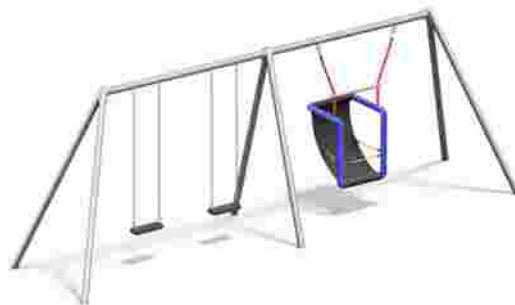

Leagan din lemn cu doua locuri + un loc copii cu dizabilitati

Dimensiuni echipament: 7,40 m x 2,25 m x 2,63 m
Spatiu de siguranta: 8,14 m x 6,07 m
Inaltime de cadere: 1,50 m / 1,58 m
Grupa de varsta: +3 ani

LK07.02.100
Pret: 3.040 € + TVA