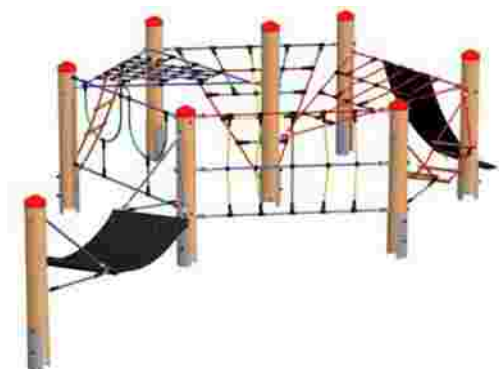

### Cataratoare din lemn

Dimensiuni echipament: 4,10 m x 6,25 m x 1,60 m  
Spatiu de siguranta: 7,25 m x 9,00 m  
Inaltime de cadere: 1,10 m  
Grupa de varsta: +3 ani

LK15.06.241

Pret: 4.452 € + TVA