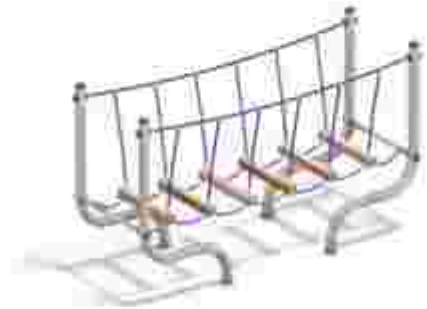

Element Safari Parc din metal

Dimensiuni echipament: 2,40 m x 0,87 m x 1,38 m
Suprafata de siguranta: 5,31 m x 3,83 m
Inaltime de cadere: 0,29 m
Grupa de varsta: +4 ani