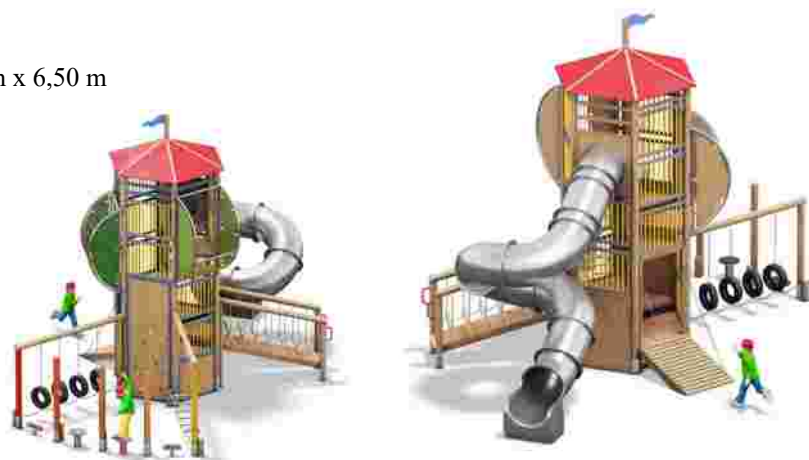

Echipament de joacă

Dimensiuni echipament: 9,00 m x 7,00 m x 6,50 m
Spatiu de siguranță: 12,50 m x 10,00 m
Înălțime de cadere: 3,50 m
Grupa de vârstă: +5 ani