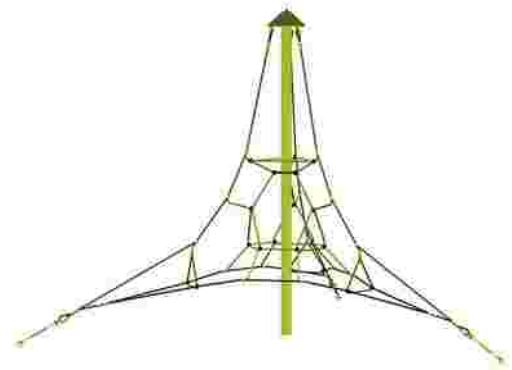

### Cataratoare Piramida Triops Mini

Dimensiuni echipament: 4,50 m x 3,90 m x 3,15 m  
 Spatiu de siguranta: 6,60 m x 6,12 m  
 Inaltime de cadere: 1,75 m  
 Grupa de varsta: +4 ani

LK15.06.015  
 Pret: 1.691 € + TVA