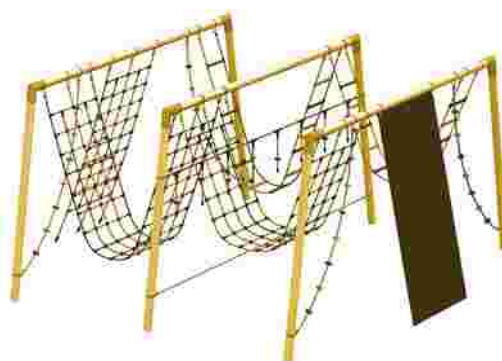

Cataratoare din otel

Dimensiuni echipament: 5,50 m x 5,25 m x 2,65 m
Spatiu de siguranta: 8,55 m x 8,95 m
Inaltime de cadere: 2,65 m
Grupa de varsta: +4 ani