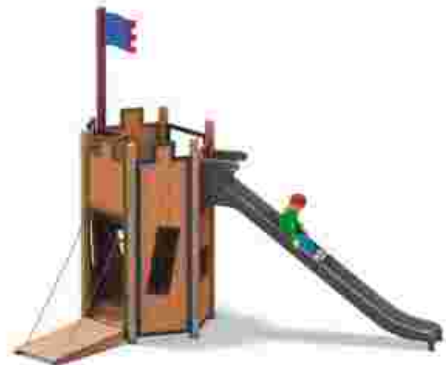

Turn de joaca cetate fort

Dimensiuni echipament: 4,80 m x 4,91 m x 4,46 m
Turn: Ø2,06 m
Spatiu de siguranta: 8,50 m x 7,90 m
Inaltime de cadere: 2,00 m
Grupa de varsta: +4 ani

LK08.12.482
Pret: 5.720 € + TVA

Turn de joaca cetate fort

Dimensiuni echipament: 2,09 m x 1,87 m x 3,96 m
Spatiu de siguranta: 5,16 m x 4,87 m
Inaltime de cadere: 1,50 m
Grupa de varsta: +4 ani