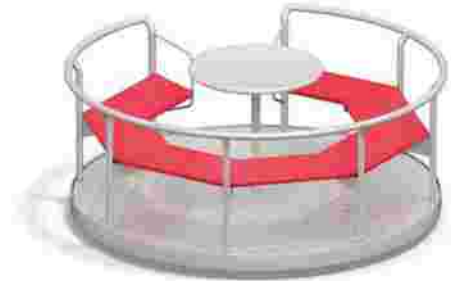

Carusel cu bancuța din metal galvanizat

Dimensiuni echipament: Ø1,82 m x 0,74 m
Spatiu de siguranță: Ø5,82 m
Înălțime de cadere: 0,47 m
Grupa de vârstă: +3 ani

LK02.06.120
Pret: 1.940 € + TVA