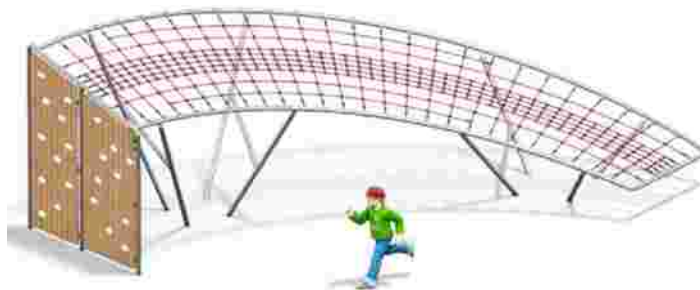

Cataratoare Hally Gally Coadă 2

Dimensiuni echipament: 8,65 m x 3,38 m x 2,50 m
Spatiu de siguranta: 12,36 m x 7,40 m
Inaltime de cadere: 2,50 m
Grupa de varsta: +4 ani