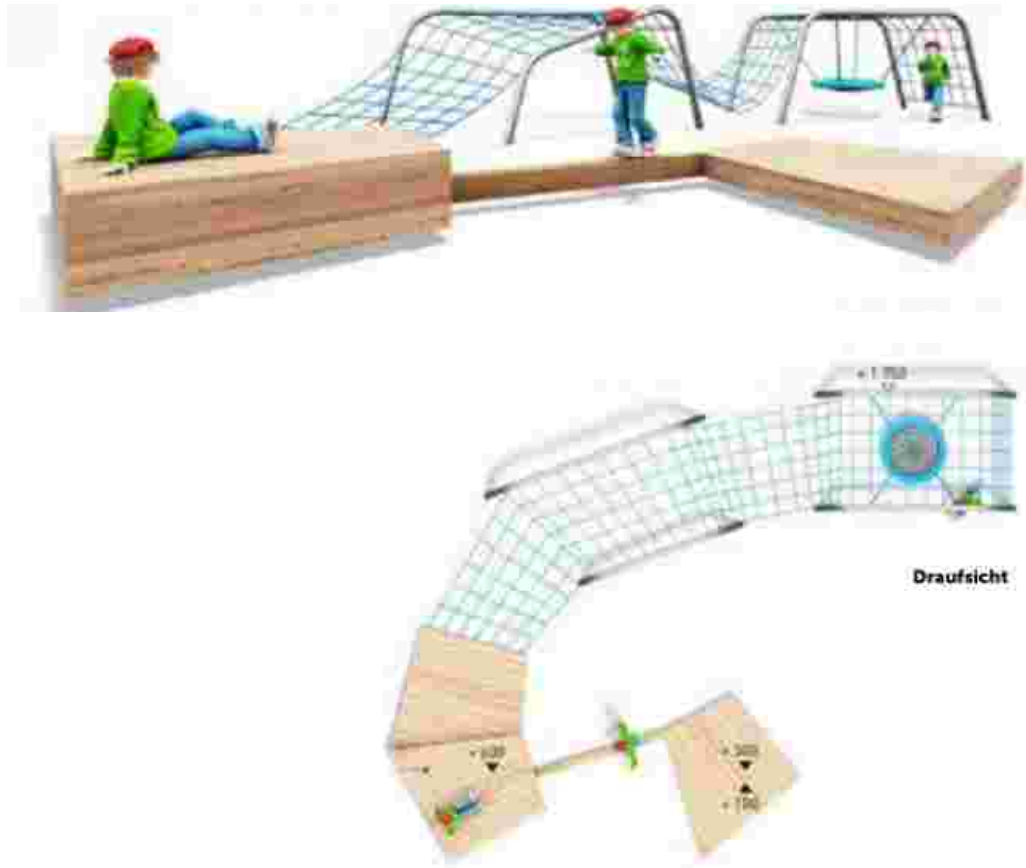

Cataratoare

LK15.23.001
Pret: 24.916 € + TVA