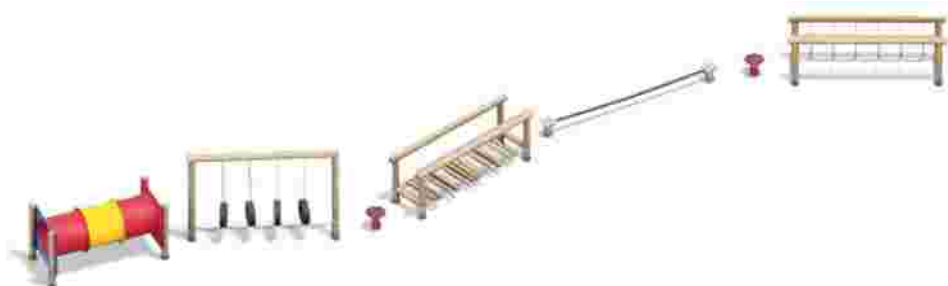

### Echipament Safari Parc din lemn

Grupa de varsta: +3 ani

LK12.05.151

Pret: 2.423 € + TVA

### Echipament Safari Parc din lemn

Grupa de varsta: +3 ani

LK12.05.152

Pret: 6.851 € + TVA