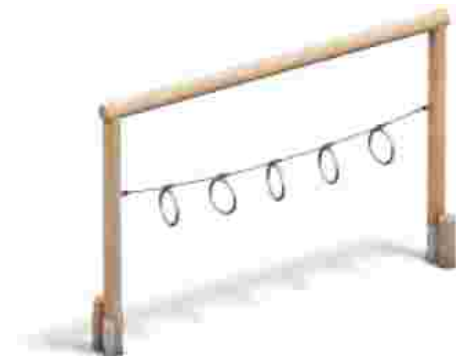

Element Safari Parc din lemn

Dimensiuni echipament: 3,23 m x 0,40 m x 2,00 m
Suprafata de siguranta: 6,23 m x 3,40 m
Inaltime de cadere: 0,90 m
Grupa de varsta: +4 ani