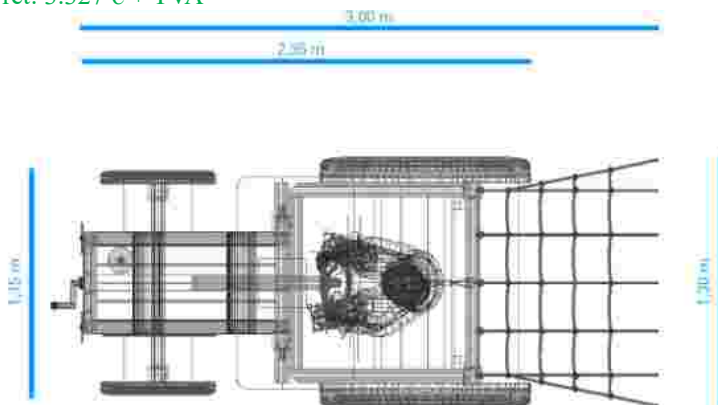

## Tractor

Dimensiuni echipament: 3,00 m x 1,30 m x 2,15 m

Spatiu de siguranta: 6,00 m x 4,30 m

Inaltime de cadere: 0,99 m

Grupa de varsta: +3 ani

LK04.11.258

Pret: 3.327 € + TVA