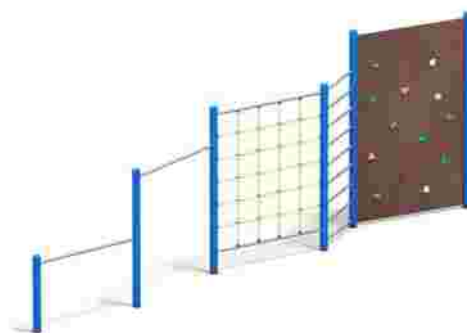

Cataratoare din lemn casuta

Dimensiuni echipament: 1,79 m x 1,65 m x 1,50 m
Spatiu de siguranta: 4,79 m x 4,65 m
Inaltime de cadere: 1,47 m
Grupa de varsta: +3 ani