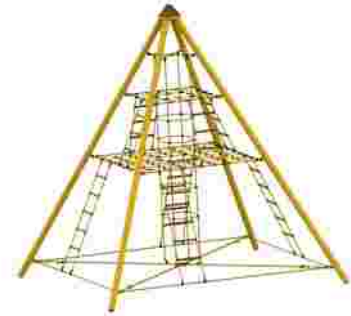

Cataratoare "Wingwam" Midi

Dimensiuni echipament: 3,35 m x 3,35 m x 3,60 m
Spatiu de siguranta: 5,90 m x 5,90 m
Inaltime de cadere: 2,15 m
Grupa de varsta: +4 ani