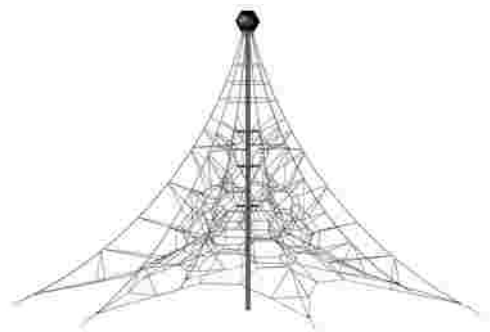

Cataratoare plasa de paianjen

Dimensiuni echipament: 12,10 m x 14,00 m x 8,30 m
Spatiu de siguranta: 15,00 m x 13,50 m
Inaltime de cadere: 1,80 m
Grupa de varsta: +6 ani