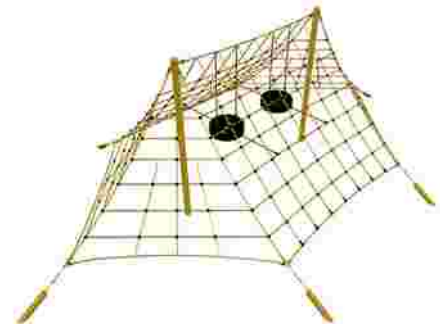

### Cataratoare cort

Dimensiuni echipament: 8,60 m x 5,60 m x 2,60 m  
 Spatiu de siguranta: 10,05 m x 7,05 m  
 Inaltime de cadere: 2,00 m  
 Grupa de varsta: +4 ani

LK15.06.230

Pret: 3.681 € + TVA