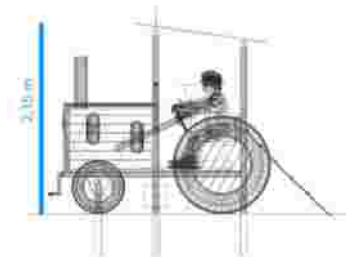

## Tractor

Dimensiuni echipament: 3,00 m x 1,30 m x 2,15 m

Spatiu de siguranta: 6,00 m x 4,30 m

Inaltime de cadere: 0,99 m

Grupa de varsta: +3 ani

LK04.11.258

Pret: 3.327 € + TVA