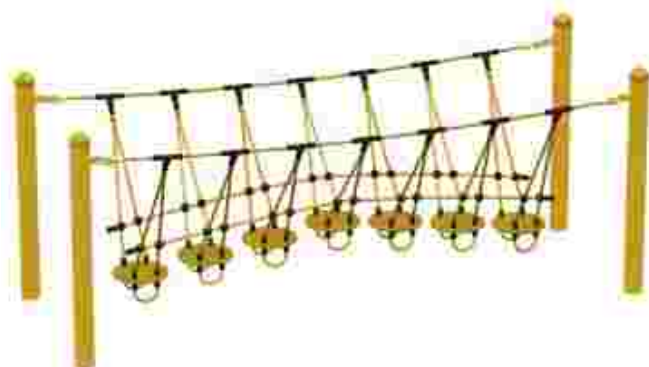

Element Safari Parc din metal

Dimensiuni echipament: 3,10 m x 1,10 m x 1,20 m
Spatiu de siguranta: 6,10 m x 4,10 m
Inaltime de cadere: 0,65 m
Grupa de varsta: +3 ani