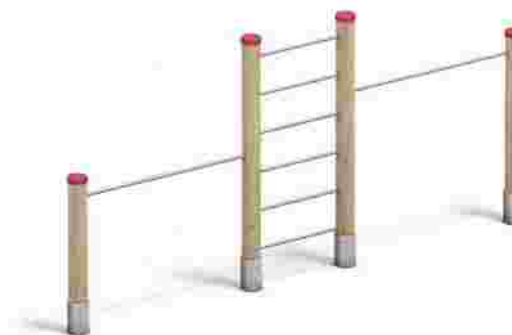

Cataratoare cu scara din lemn

Dimensiuni echipament: 0,15 m x 4,10 m x 1,95 m
Spatiu de siguranta: 3,65 m x 7,10 m
Inaltime de cadere: 1,95 m
Grupa de varsta: +4 ani

LK05.04.100

Pret: 716 € + TVA

Bara orizontala simpla din metal galvanizat

Dimensiuni echipament: 0,15 m x 1,70 m x 1,50 m
Spatiu de siguranta: 4,41 m x 3,03 m
Inaltime de cadere: 1,30 m
Grupa de varsta: +4 ani