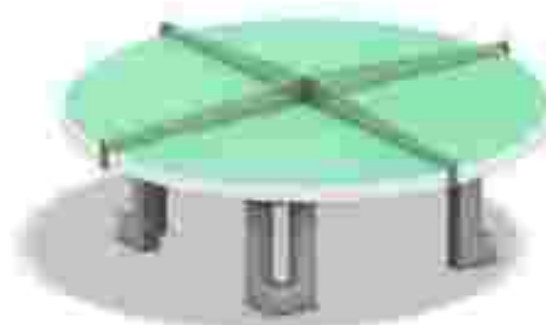

Masa de tenis rotunda cu baza din beton si suprafata din beton acrilic cu colturi rotunjite

Dimensiuni echipament: Ø2,40 m

Greutate: 415 kg

Grupa de varsta: +6 ani

LK13.02.055

Pret: 3.480 € + TVA