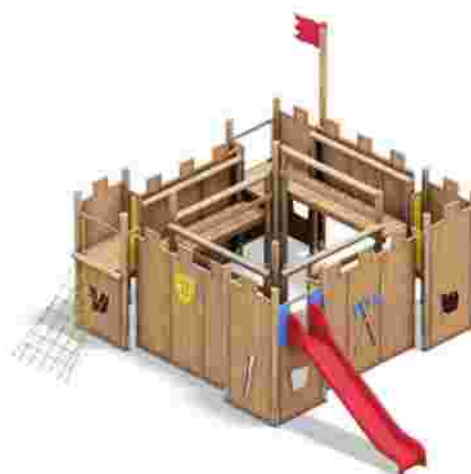

### Ansamblu de joaca cetate fort

Dimensiuni echipament: 5,82 m x 1,41 m x 2,53 m  
Spatiu de siguranta: 8,82 m x 4,41 m  
Inaltime de cadere: 1,50 m  
Grupa de varsta: +4 ani

LK08.12.486  
Pret: 4.432 € + TVA

### Ansamblu de joaca cetate fort

Dimensiuni echipament: 10,66 m x 7,64 m x 4,46 m  
Spatiu de siguranta: 13,73 m x 10,64 m  
Inaltime de cadere: 2,00 m  
Grupa de varsta: +4 ani

LK08.12.495  
Pret: 14.233 € + TVA

### Ansamblu de joaca cetate fort

Dimensiuni echipament: 8,39 m x 6,82 m x 4,56 m  
Spatiu de siguranta: 11,89 m x 9,92 m  
Inaltime de cadere: 1,50 m  
Grupa de varsta: +4 ani

LK08.12.492  
Pret: € + TVA