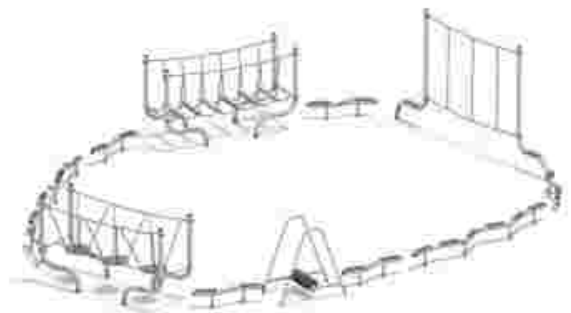

### Echipament Safari Parc din lemn

Dimensiuni echipament: 11,32 m x 4,91 m x 0,40 m  
 Suprafata de siguranta: 14,32 m x 7,92 m  
 Inaltime de cadere: 0,40 m  
 Grupa de varsta: +3 ani

LK06.02.055  
 Pret: 3.166 € + TVA

### Echipament Safari Parc din metal

Grupa de varsta: +3 ani  
 Înălțime echipament: 1,30 m

LK40.12.625  
 Pret: 7.789 € + TVA

### Echipament Safari Parc din metal

Grupa de varsta: +3 ani  
 Înălțime echipament: 2,00 m

LK40.12.605  
 Pret: 8.156 € + TVA