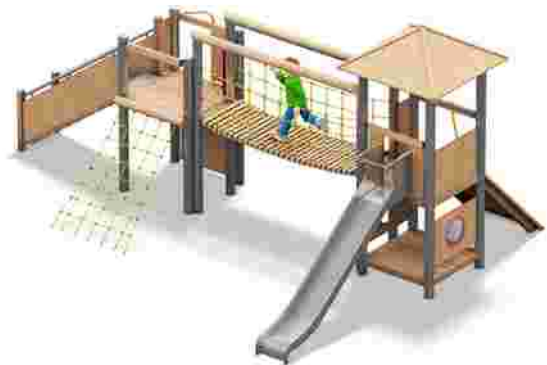

LK09.24.381 - lemn+metal

Pret: 15.113 € + TVA