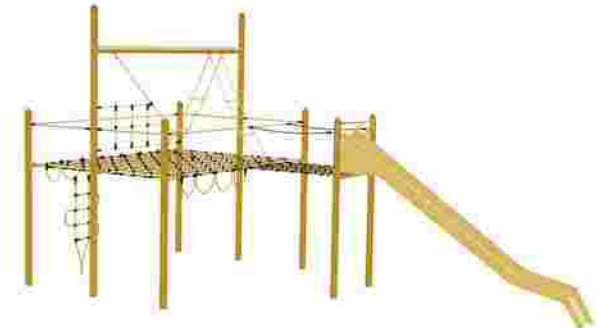

Cataratoare din otel cu tobogan

Dimensiuni echipament: 7,50 m x 3,50 m x 4,00 m
Spatiu de siguranta: 11,90 m x 8,15 m
Inaltime de cadere: 1,75 m
Grupa de varsta: +6 ani