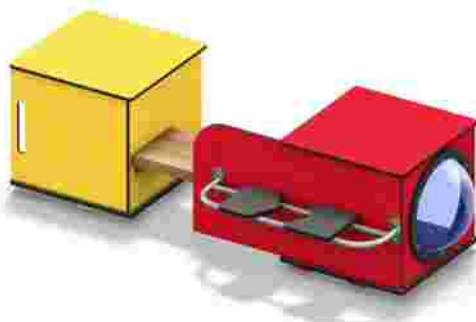

Echipament de joacă Qubric-Malu

Dimensiuni echipament: 2,18 m x 0,91 m x 0,59 m
Spatiu de siguranta: 5,18 m x 3,83 m
Inaltime de cadere: 0,59 m
Grupa de varsta: 1-4 ani