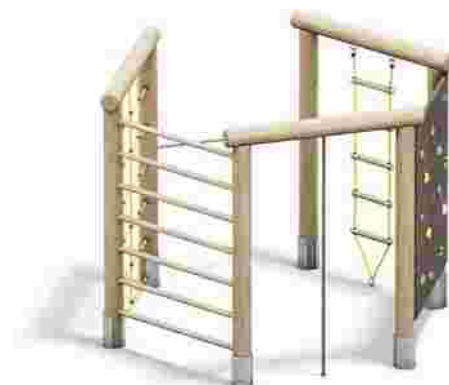

Cataratoare hexagonala mini din lemn

Dimensiuni echipament: Ø2,50 m x 2,20 m
Spatiu de siguranta: Ø6,50 m
Grupa de varsta: +4 ani

LK05.09.205

Pret: 2.357 € + TVA