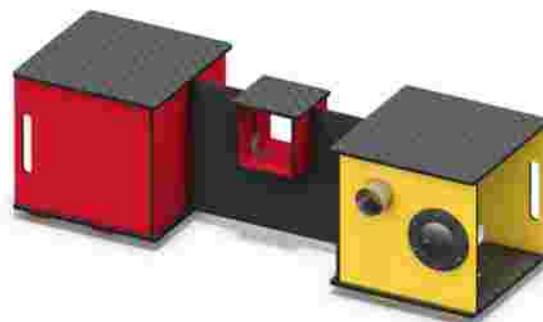

### Echipament de joacă Qubric-Kanani

Dimensiuni echipament: 1,92 m x 0,80 m x 0,59 m  
 Spatiu de siguranta: 4,92 m x 3,80 m  
 Inaltime de cadere: 0,59 m  
 Grupa de varsta: 1-4 ani

LK30.04.662  
 Pret: € + TVA

### Echipament de joacă Qubric-Lani

Dimensiuni echipament: 1,92 m x 0,60 m x 0,59 m  
 Spatiu de siguranta: 4,92 m x 3,60 m  
 Inaltime de cadere: 0,59 m  
 Grupa de varsta: 1-4 ani

LK30.04.663  
 Pret: € + TVA