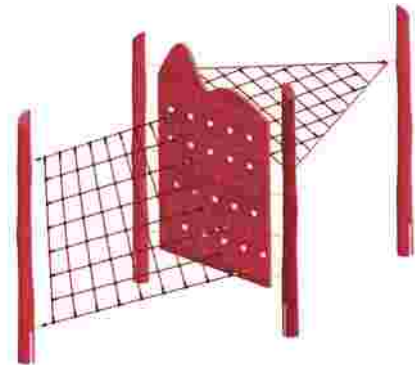

Cataratoare

Dimensiuni echipament: 6,25 m x 3,00 m x 3,20 m
Spatiu de siguranta: 10,15 m x 6,80 m
Inaltime de cadere: 2,80 m
Grupa de varsta: +6 ani