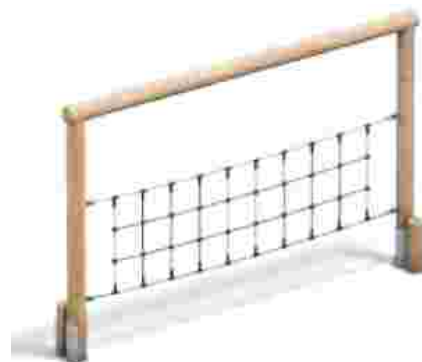

Element Safari Parc din lemn

Dimensiuni echipament: 3,23 m x 0,40 m x 2,00 m
Suprafata de siguranta: 6,23 m x 3,40 m
Inaltime de cadere: 0,93 m
Grupa de varsta: +4 ani

LK12.05.132
Pret: 1.611 € + TVA