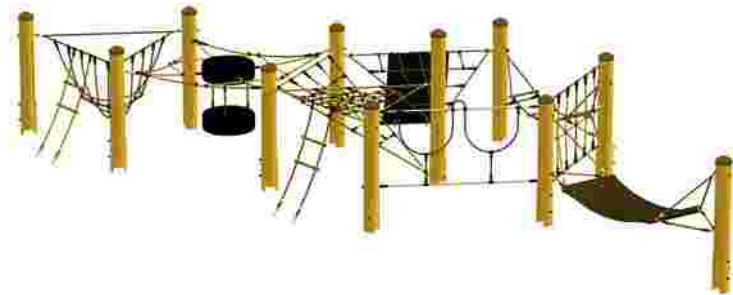

Cataratoare din otel

Dimensiuni echipament: 6,50 m x 6,40 m x 1,60 m
Spatiu de siguranta: 9,80 m x 9,00 m
Inaltime de cadere: 1,10 m
Grupa de varsta: +3 ani