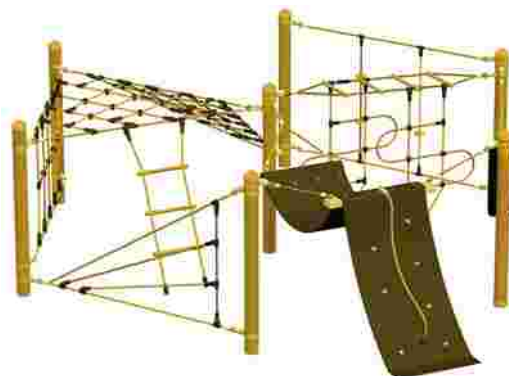

LK15.06.244

Pret: 3.874 € + TVA