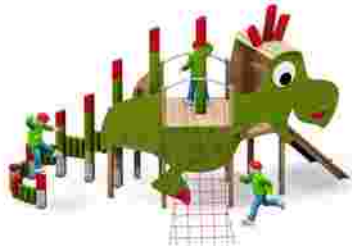

Dragonul Eliot

Dimensiuni echipament: 6,20 m x 4,58 m x 3,26 m
Spatiu de siguranta: 9,21 m x 7,58 m
Inalțimi de cadere: 1,75 m
Grupa de varsta: +4 ani