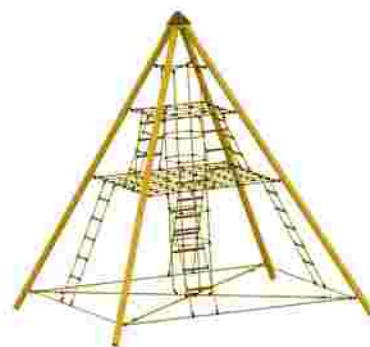

Cataratoare "Wingwam" Maxi

Dimensiuni echipament: 4,10 m x 4,10 m x 4,50 m
Spatiu de siguranta: 6,60 m x 6,60 m
Inaltime de cadere: 3,00 m
Grupa de varsta: +6 ani