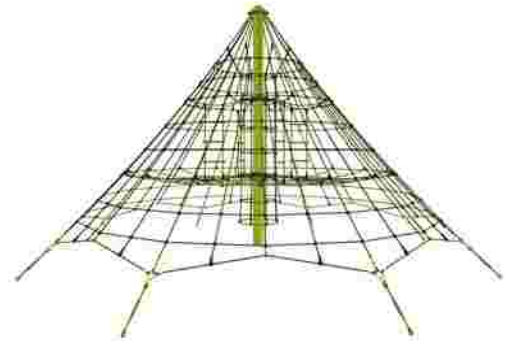

Cataratoare cu franghii 2

Dimensiuni echipament: Ø8,00 m x 4,50 m
Spatiu de siguranta: Ø10,00 m
Inaltime de cadere: 1,50 m
Grupa de varsta: +6 ani

LK15.04.200
Pret: 7.447 € + TVA

Cataratoare cu franghii 1

Dimensiuni echipament: Ø9,50 m x 6,00 m
Spatiu de siguranta: Ø11,60 m
Inaltime de cadere: 2,00 m
Grupa de varsta: +6 ani