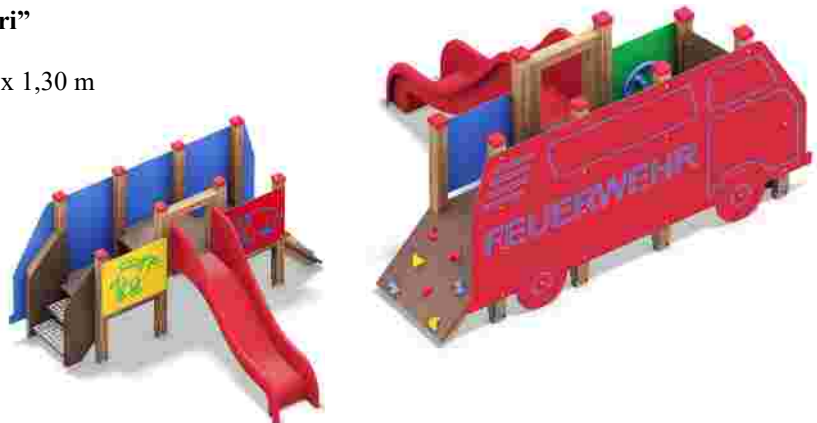

Ansamblu de joacă "Masina de pompieri"

Dimensiuni echipament: 2,70 m x 3,00 m x 1,30 m
Spatiu de siguranta: 6,20 m x 5,10 m
Inaltime de cadere: 0,75 m
Grupa de varsta: 0-4 ani