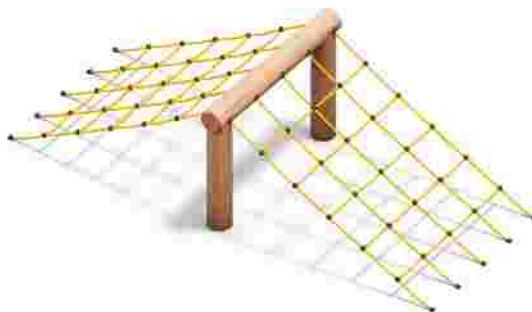

Cataratoare

Dimensiuni echipament: 1,60 m x 1,20 m x 0,55 m
Spatiu de siguranta: 4,60 m x 4,20 m
Grupa de varsta: 0-4 ani

LK30.06.040
Pret: 959 € + TVA

Panou de joaca Oglinda ce distorsioneaza imaginea

Dimensiuni echipament: 1,20 m x 0,10 m x 1,60 m
Spatiu de siguranta: 1,50 m x 2,50 m
Grupa de varsta: 1-4 ani