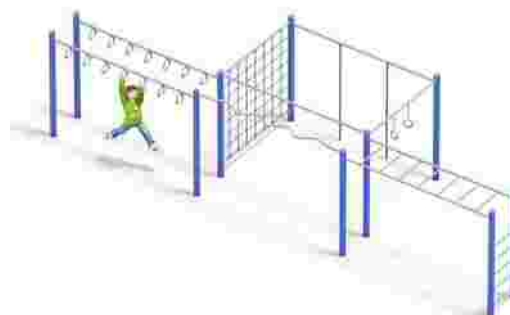

Cataratoare din metal galvanizat

Dimensiuni echipament: 9,40 m x 2,90 m x 2,20 m
Spatiu de siguranta: 13,09 m x 6,65 m
Inaltime de cadere: 2,15 m
Grupa de varsta: +4 ani