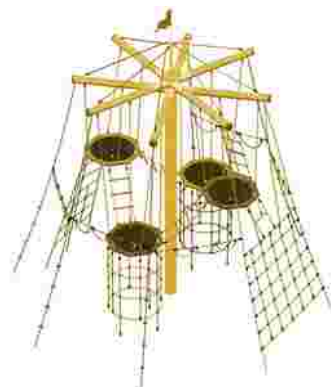

Cataratoare Cuiburi in Arbore

Dimensiuni echipament: Ø8,00 m x 6,00 m
Spatiu de siguranta: Ø11,00 m
Inaltime de cadere: 2,80 m
Grupa de varsta: +6 ani