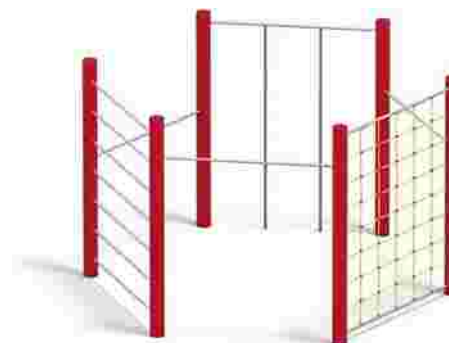

Cataratoare hexagonala din metal galvanizat

Dimensiuni echipament: Ø3,64 m x 2,20 m
Spatiu de siguranta: Ø7,31 m
Grupa de varsta: +4 ani