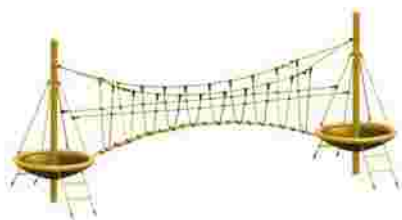

Element Safari Parc din metal

Dimensiuni echipament: 6,25 m x 2,40 m x 2,50 m
Spatiu de siguranta: 9,25 m x 5,40 m
Inaltime de cadere: 1,70 m
Grupa de varsta: +3 ani