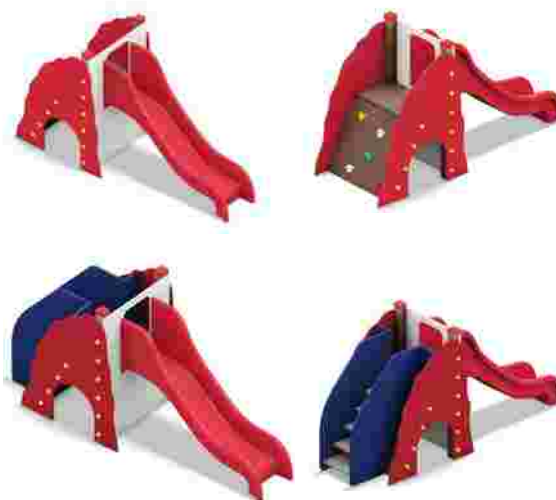

## Mini cataratoare

Dimensiuni echipament: 1,21 m x 0,95 m x 0,60 m  
Spatiu de siguranta: 4,21 m x 3,95 m  
Inaltime de cadere: 0,60 m  
Grupa de varsta: +1 ani

LK30.06.015

Pret: 837 € + TVA

## Tobogan

Dimensiuni echipament: 1,00 m x 2,70 m x 1,45 m  
Spatiu de siguranta: 4,00 m x 5,70 m  
Inaltime de cadere: 0,80 m  
Grupa de varsta: +1 ani

LK30.03.005 – tobogan cu cataratoare

Pret: 2.042 € + TVA