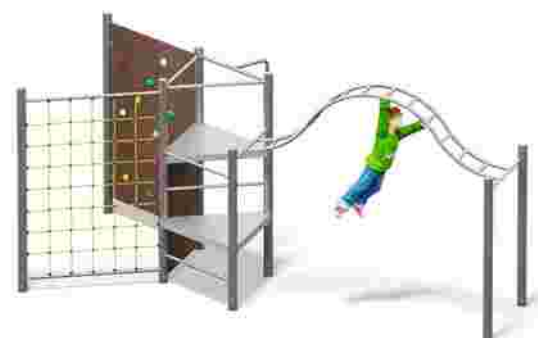

Echipament de catarare din metal

Dimensiuni echipament: 5,64 m x 2,94 m x 2,56 m
Spatiu de siguranta: 9,15 m x 6,72 m
Inaltime de cadere: 2,56 m
Grupa de varsta: +4 ani