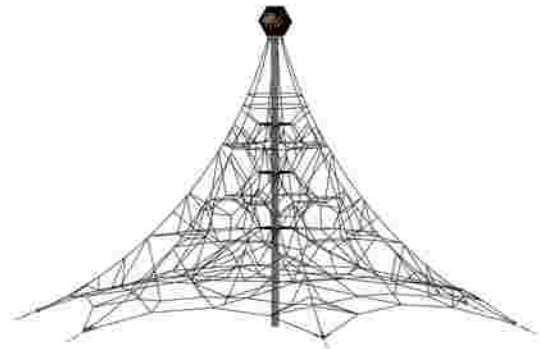

Cataratoare plasa de paianjen

Dimensiuni echipament: 11,30 m x 9,80 m x 6,00 m
Spatiu de siguranta: 14,60 m x 13,00 m
Inaltime de cadere: 1,60 m
Grupa de varsta: +6 ani