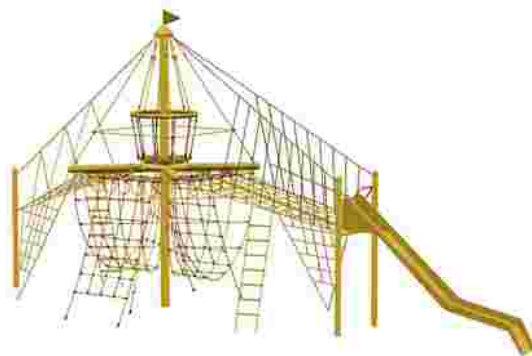

Cataratoare Turnul Piratilor cu tobogan

Dimensiuni echipament: 11,45 m x 3,75 m x 5,00 m
Spatiu de siguranta: 14,95 m x 7,20 m
Inaltime de cadere: 2,75 m
Grupa de varsta: +6 ani

LK15.06.223
Pret: 12.874 € + TVA

Cataratoare Cuiburi in Arbore Midi

Dimensiuni echipament: Ø4,00 m x 5,10 m
Spatiu de siguranta: Ø7,50 m
Inaltime de cadere: 2,00 m
Grupa de varsta: +6 ani