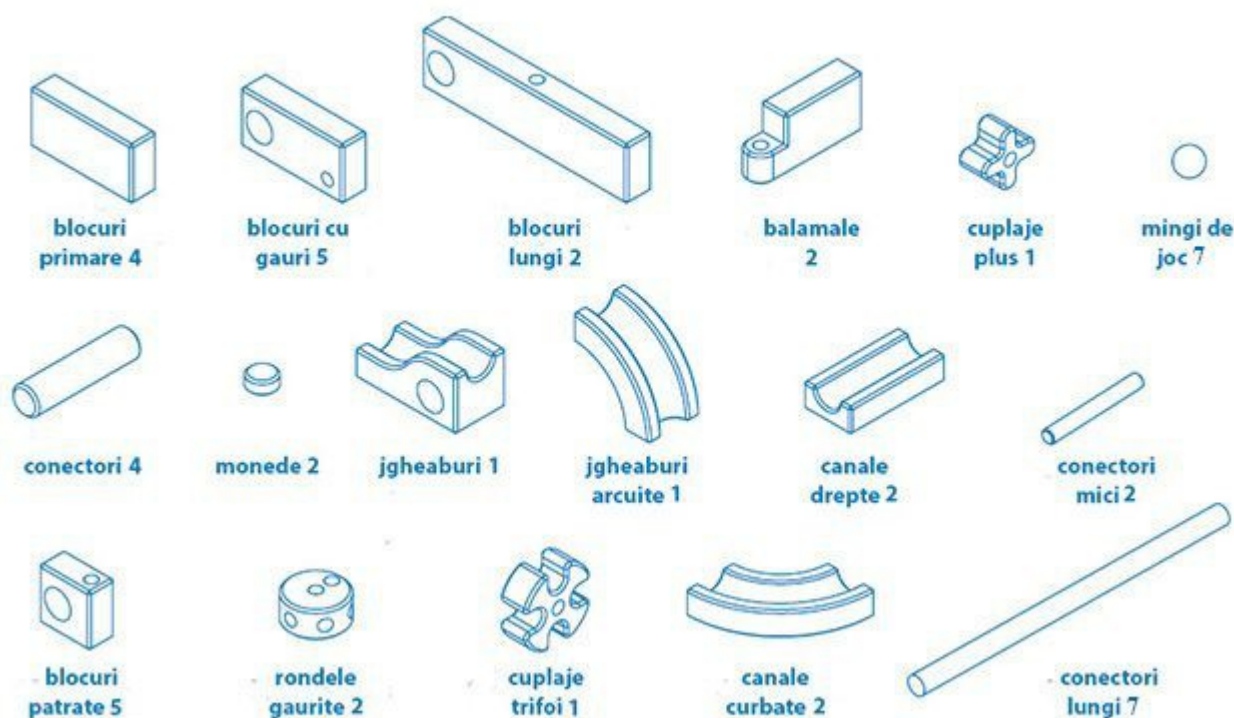

Set Starter 50 piese

Siguranta

Piesele care compun Imagination Playground sunt realizate dintr-o spumă ușoară care este non-toxică și rezistentă la mușcături. Sunt moi și prietenoase la atingere, dar dense și suficient de ferme pentru a construi structuri și forme. De asemenea, piesele corespund standardelor Societății Americane pentru Testarea Materialelor (ASTM) și US Consumer Products Safety Commission (CFSC).