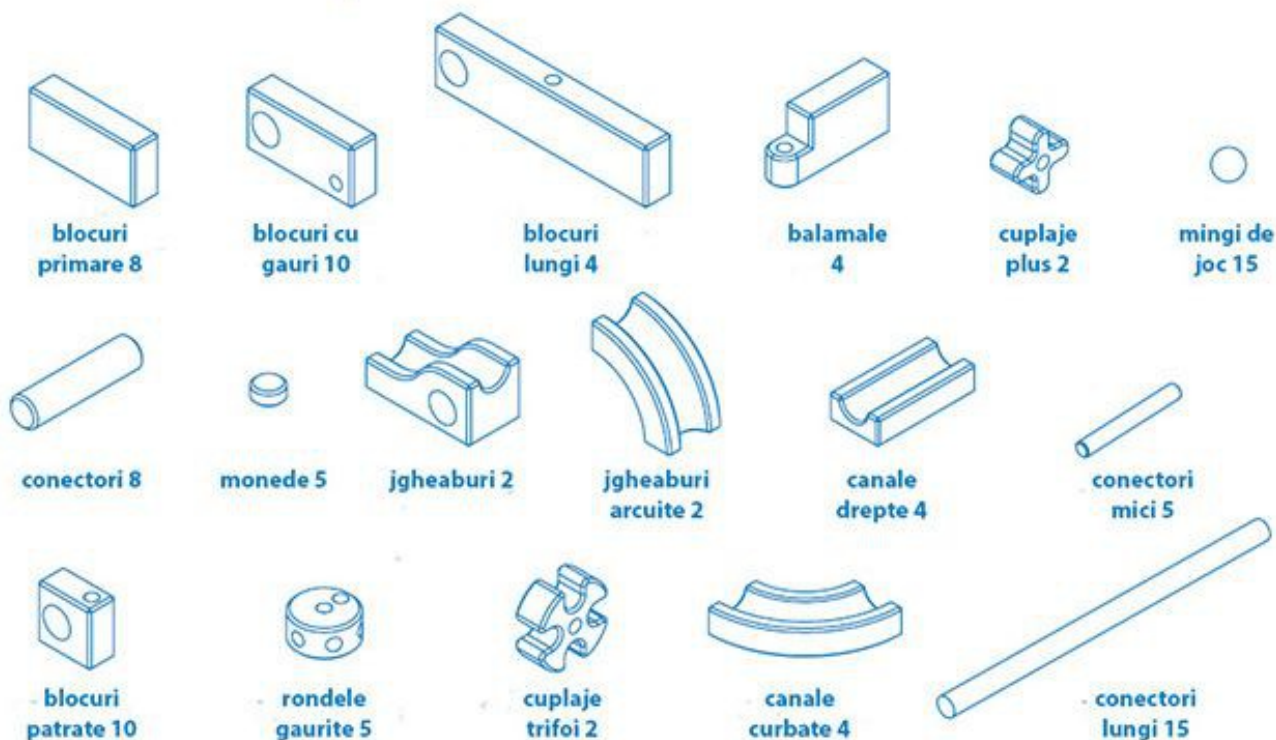

Set Clasic 105 piese