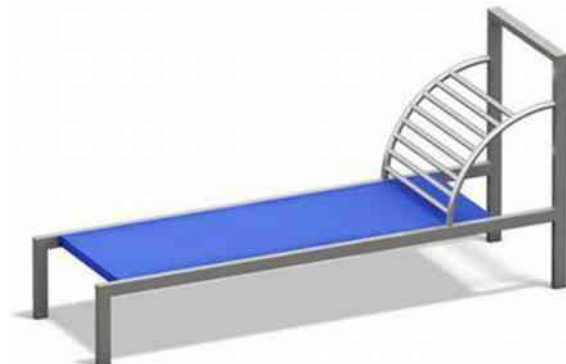

Statie Abdomene LK12.04.013

Dimensiuni: 2.00 m x 0.60 m
Spatiu de siguranta: 5.00 m x 3.60 m
Inaltime de cadere: cca. 1.00 m
Grupa de varsta: peste 6 ani

LK12.04.013

Pret: 2.522 € + TVA

Statie Tractiuni Plus LK12.04.040

Dimensiuni: 2.00 m x 0.60 m
Spatiu de siguranta: 5.00 m x 3.60 m
Inaltime de cadere: cca. 1.00 m
Grupa de varsta: peste 6 ani