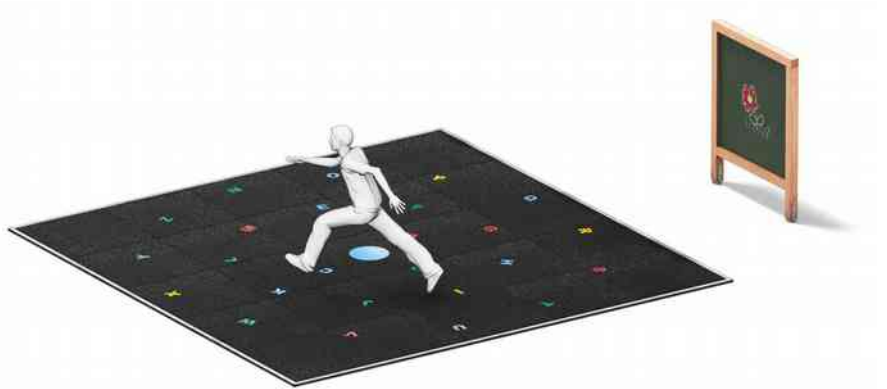

Statie camp de sarit

Dimensiuni: 5,10 m x 5,10 m
Spatiu de siguranta: 8,10 m x 8,10 m
Înălțime de cadere: 0,00 m
Grupa de varsta: peste 4 ani

LK12.04.005 - cu stele
Pret: 3.224 € + TVA

LK12.04.105 - cu litere
Pret: 3.597 € + TVA