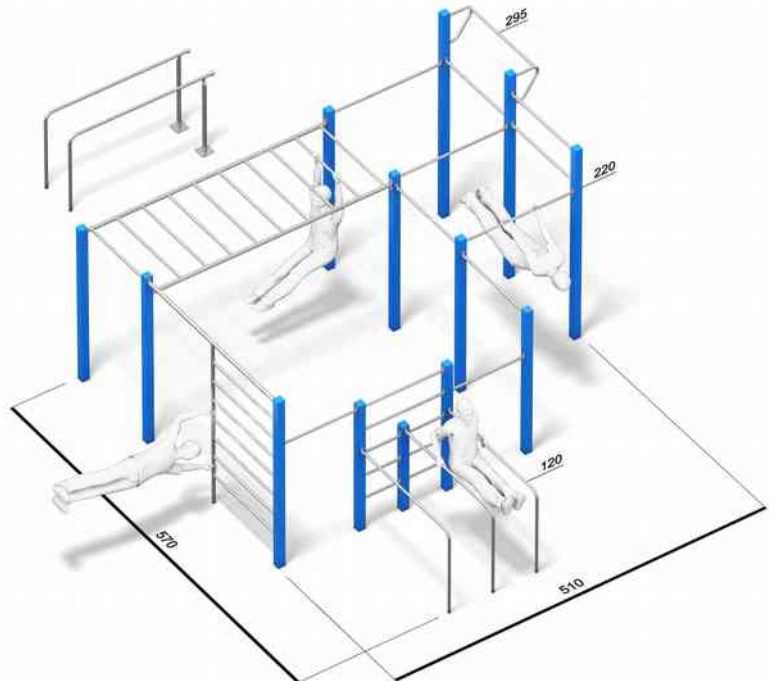

Statie Calisthenics

Dimensiuni: 570 cm x 510 cm x 300 cm
Suprafața de siguranță: 970 cm x 1010 cm
Înălțime maximă de cădere: 295 cm
Grupa de vârstă: +14 ani

LK12.06.100
Pret: 10.795 € + TVA