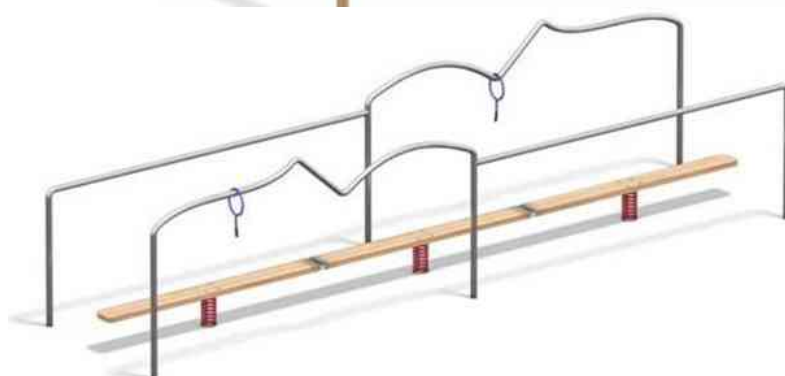

Dimensiuni: 9.00 m x 3.00 m
Spatiu de siguranta: 12.00 m x 8.00 m
Inaltime de cadere: 1,70 m
Grupa de varsta: peste 4 ani

LK12.04.004

Pret: 5.482 € + TVA

Statie Zig-Zag LK12.04.029

Dimensiuni: 6.08 m x 1.00 m
Spatiu de siguranta: 9.08 m x 3.27 m
Inaltime de cadere: cca. 0.44 m
Grupa de varsta: peste 4 ani