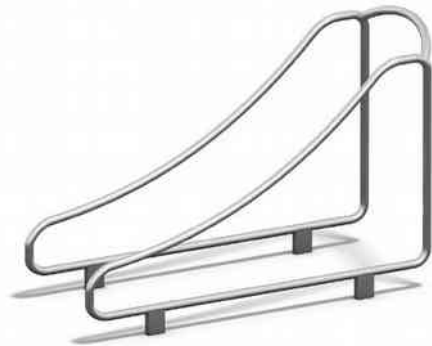

Statie Flotari LK12.04.015

Dimensiuni: 1.50 m x 0.60 m
Spatiu de siguranta: 4.50 m x 3.60 m
Inaltime de cadere: < 1.00 m
Grupa de varsta: peste 6 ani

LK12.04.015
Pret: 1.205 € + TVA