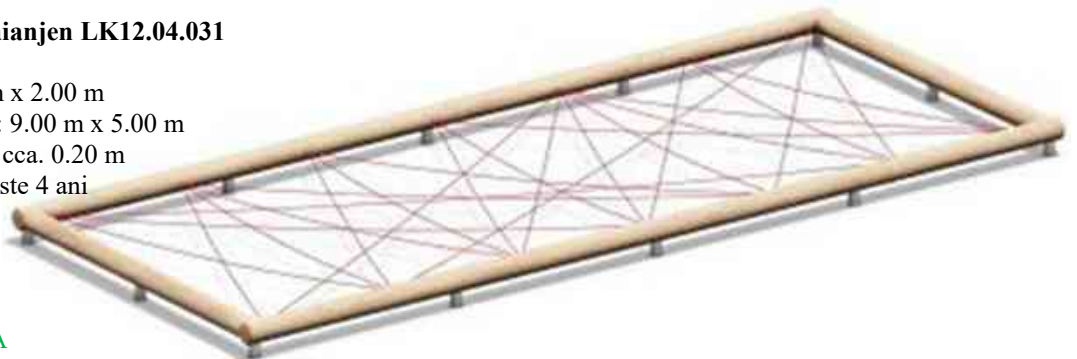

Statie Panza de Paianjen LK12.04.031

Dimensiuni: 6.00 m x 2.00 m
Spatiu de siguranta: 9.00 m x 5.00 m
Inaltime de cadere: cca. 0.20 m
Grupa de varsta: peste 4 ani