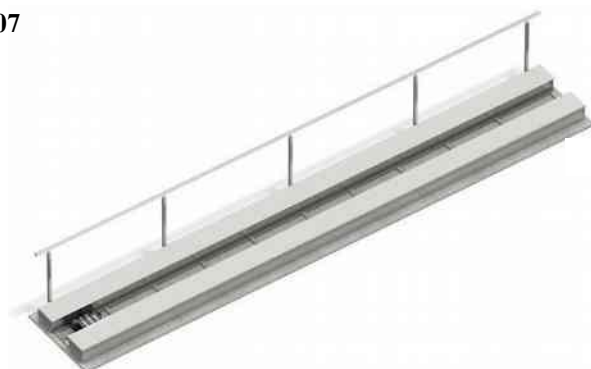

Statie Pedalare 8 m / 4 m lungime LK12.04.007 / LK12.04.107

Dimensiuni: 8.00 m x 1.00 m / 4.00 m x 1.00 m
Spatiu de siguranta: 11.00 m x 4.00 m / 7.00 m x 4.00 m
Inaltime de cadere: cca. 0.25 m
Grupa de varsta: peste 4 ani

LK12.04.007 / LK12.04.107

Pret: 6.457 € + TVA / 3.505 € + TVA

Statie Zig-Zag mini LK12.04.129

Dimensiuni: 2.15 m x 1.90 m
Spatiu de siguranta: 5.15 m x 4.90 m
Inaltime de cadere: cca. 0.10 m
Grupa de varsta: peste 4 ani