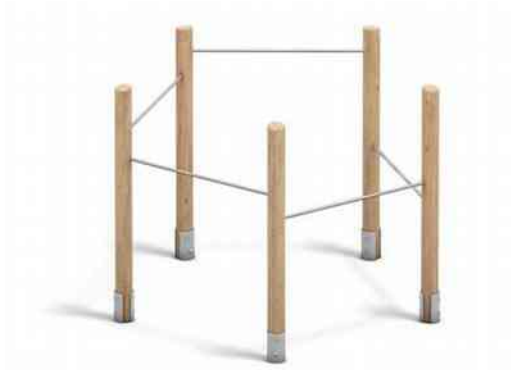

Statie Bara Tractiune LK12.04.011

Dimensiuni: Ø 2.50 m (pentagon)
Spatiu de siguranta: Ø 6.50 m
Inaltime de cadere: < 1.80 m
Grupa de varsta: peste 4 ani