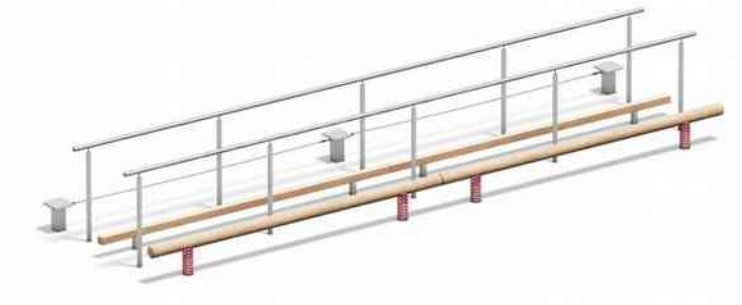

Nu ezitati sa ne contactati daca aveti intrebari legate de siguranta.

Statie Echilibru 8m LK12.04.001

Dimensiuni: 8,20 m x 2,17 m
Spatiu de siguranta: 11,18 m x 5,08 m
Inaltime de cadere: 0,40 m
Grupa de varsta: peste 4 ani

LK12.04.001
Pret: 6.216 € + TVA

Statie Echilibru 4m LK12.04.101

Dimensiuni: 4,00 m x 2,17 m
Spatiu de siguranta: 7,23 m x 5,08 m
Inaltime de cadere: 0,40 m
Grupa de varsta: peste 4 ani

LK12.04.101
Pret: 3.500 € + TVA