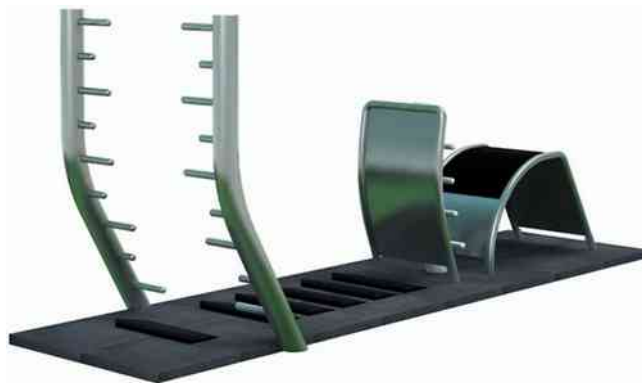

Statie Zona Antrenament Trimmfit LK12.06.000

Dimensiuni: 4.00 m x 1.00 m x 1.49 m
Spatiu de siguranta: 7.00 m x 4.00 m
Inaltime de cadere: < 1.50 m
Grupa de varsta: peste 6 ani