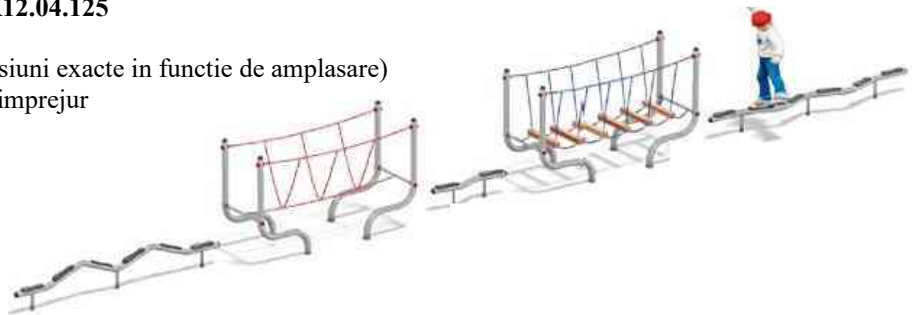

LK12.04.111
Pret: 4.742 € + TVA

Statie Traseu Balansare Bergheim LK12.04.120

Dimensiuni: lungime 13 m (dimensiuni exacte in functie de amplasare)
Spatiu de siguranta: 1,50 m de jur imprejur
Grupa de varsta: peste 4 ani

LK12.04.120
Pret: 7.010 € + TVA

Statie Traseu "Fun-Balance" LK12.04.125

Dimensiuni: lungime 13 m (dimensiuni exacte in functie de amplasare)
Spatiu de siguranta: 1,50 m de jur imprejur
Grupa de varsta: peste 4 ani