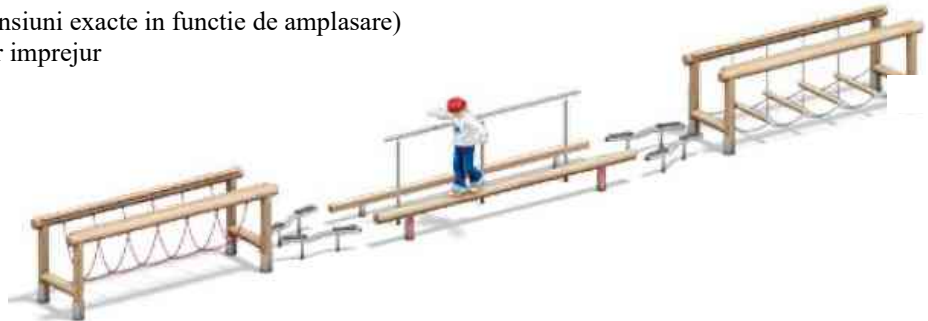

Statie Traseu Balansare Trimmy II LK12.04.111

Dimensiuni: lungime 13 m (dimensiuni exacte in functie de amplasare)
Spatiu de siguranta: 1,50 m de jur imprejur
Grupa de varsta: peste 4 ani