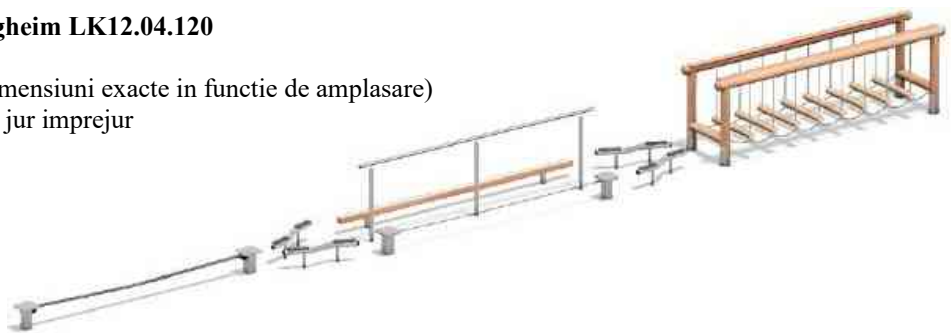

Statie Traseu Balansare Bergheim LK12.04.120

Dimensiuni: lungime 13 m (dimensiuni exacte in functie de amplasare)
Spatiu de siguranta: 1,50 m de jur imprejur
Grupa de varsta: peste 4 ani