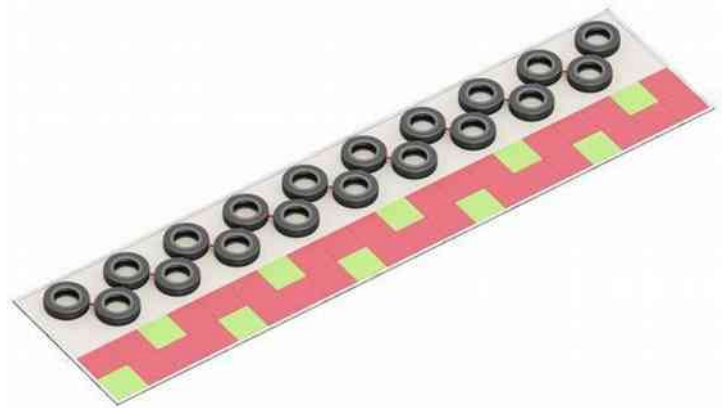

Statie Anvelope LK12.04.006

Dimensiuni: 10.00 m x 2.50 m
Spatiu de siguranta: 13.00 m x 5.50 m
Inaltime de cadere: cca. 0.20 m
Grupa de varsta: peste 4 ani

LK12.04.006
Pret: 2.155 € + TVA

Statie Banda Elastica LK06.01.045

Dimensiuni: 4.00 m x 0.20 m
Spatiu de siguranta: 8.00 m x 4.20 m
Inaltime de cadere: cca. 0.50 m
Grupa de varsta: peste 4 ani