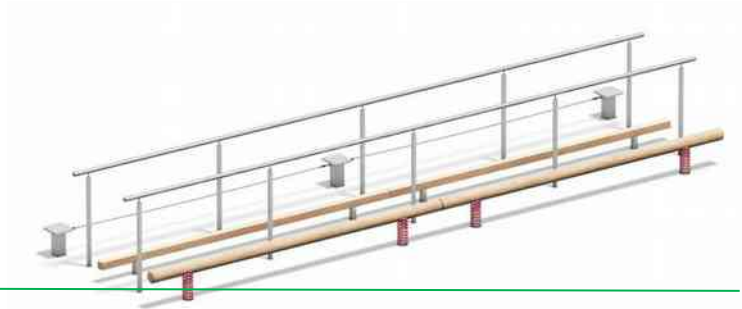

LK12.04.001
Pret: 6.216 € + TVA

Statie Echilibru 4m LK12.04.101

Dimensiuni: 4,00 m x 2,17 m
Spatiu de siguranta: 7,23 m x 5,08 m
Inaltime de cadere: 0,40 m
Grupa de varsta: peste 4 ani

LK12.04.101
Pret: 3.500 € + TVA