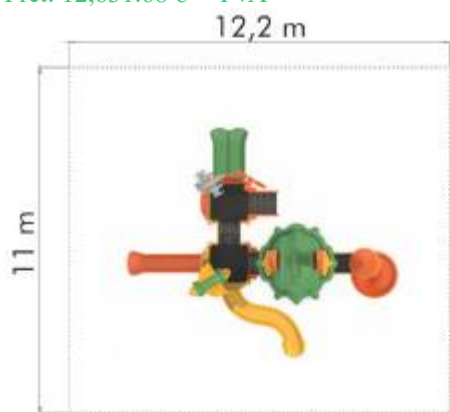

Ansamblu de joacă din metal LKRM0367

Spatiu de siguranță: 1100 cm x 1220 cm
Înălțime echipament: 680 cm
Înălțime maximă de cădere: 250 cm
Grupa de vârstă: 3-12 ani

LKRM0367

Pret: 12,631.68 € + TVA