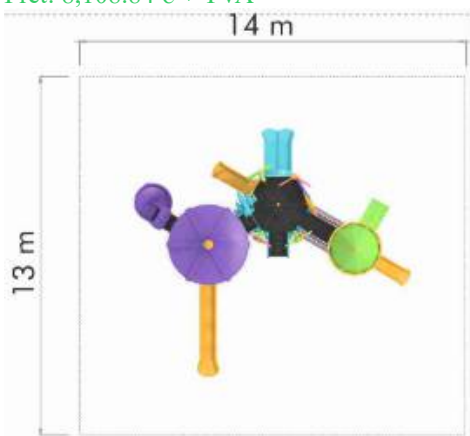

Baia Mare, Romania, Bd.Unirii 16, ap.17, Camera de Comerț MM, +4 0362 808042, 0751 188 222, 0751 188 223
management@loftrek.ro, www.loftrek.ro, www.tzontzoevents.ro, www.tzontzo.ro

Ansamblu de joacă din metal LKCM60-163

Spatiu de siguranță: 1300 cm x 1400 cm
Înălțime echipament: 610 cm
Înălțime maximă de cădere: 200 cm
Grupa de vârstă: 3-12 ani

LKCM60-163
Pret: 8,108.84 € + TVA