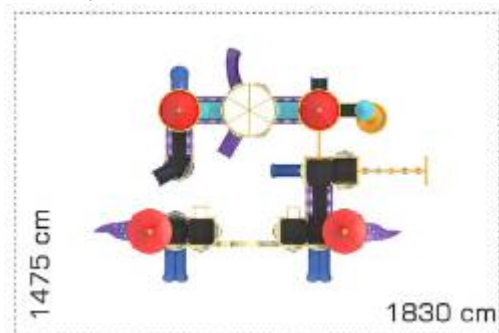

Ansamblu de joacă din metal LK4K32438

Dimensiuni echipament: 1075 cm x 1530 cm
Spatiu de siguranță: 1475 cm x 1830 cm
Înălțime echipament: 690 cm
Înălțime maximă de cădere: 250 cm
Grupă de vârstă: 3-12 ani
Capacitate: 109 copii

LK4K32438
Pret: 43,274.53 € + TVA