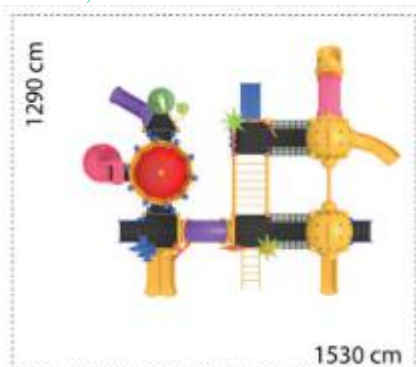

Ansamblu de joacă din metal LKCXL18-180

Spatiu de siguranță: 1290 cm x 1530 cm
Înălțime echipament: 575 cm
Înălțime maximă de cădere: 200 cm
Grupa de vârstă: 3-12 ani
Capacitate: 62 copii

LKCXL18-180
Pret: 11,276.65 € + TVA