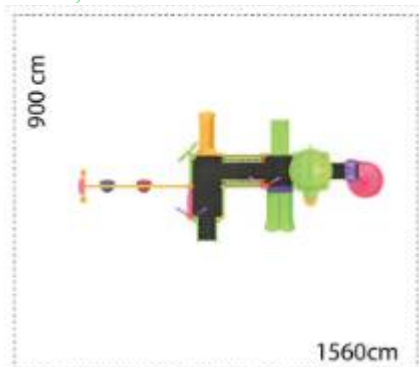

Ansamblu de joacă din metal LKCM29-238

Dimensiuni echipament: 1150 cm x 390 cm
Spatiu de siguranță: 900 cm x 1560 cm
Înălțime echipament: 390 cm
Înălțime maximă de cadere: 100 cm
Grupa de vârstă: 3-12 ani
Capacitate: 31 copii

LKCM29-238
Pret: 9,435.44 € + TVA