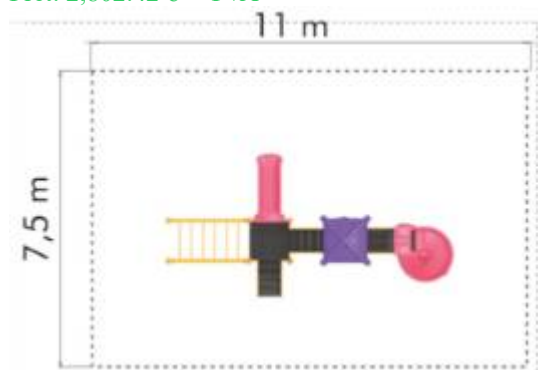

Ansamblu de joacă din metal LKEKOS1122

Spatiu de siguranță: 1100 cm x 750 cm
Înălțime echipament: 450 cm
Înălțime maximă de cadere: 200 cm
Grupa de vârstă: 3-12 ani

LKEKOS1122
Pret: 2,802.42 € + TVA