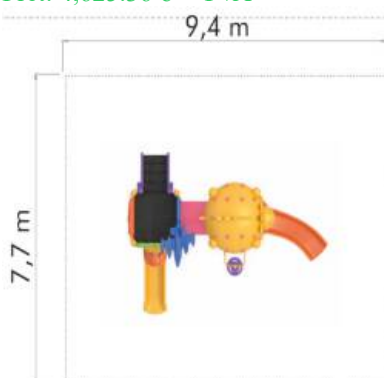

Ansamblu de joaca din metal LKCS42-233

Spatiu de siguranta: 770 cm x 940 cm
Inaltime echipament: 360 cm
Inaltime maxima de cadere: 100 cm
Grupa de varsta: 3-8 ani

LKCS42-233
Pret: 4,625.36 € + TVA