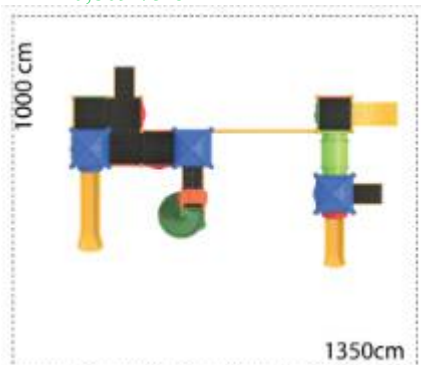

Ansamblu de joacă din metal LKEKOL1217

Dimensiuni echipament: 950 cm x 390 cm
Spatiu de siguranță: 1000 cm x 1350 cm
Înălțime echipament: 390 cm
Înălțime maximă de cadere: 150 cm
Grupa de vârstă: 3-12 ani
Capacitate: 46 copii

LKEKOL1217
Pret: 10,809.75 € + TVA