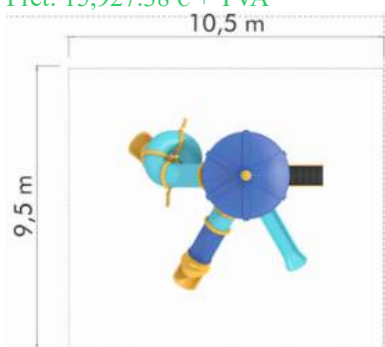

### Ansamblu de joacă din metal LKCD2258

Spatiu de siguranță: 950 cm x 1050 cm

Înălțime echipament: 680 cm

Grupa de vârstă: 3-12 ani

LKCD2258

Pret: 15,927.38 € + TVA