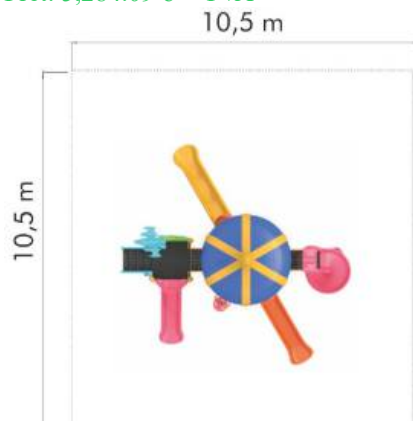

Ansamblu de joacă din metal LKCS17-1698

Spatiu de siguranță: 1050 cm x 1050 cm
Înălțime echipament: 530 cm
Înălțime maximă de cadere: 150 cm
Grupa de vârstă: 3-8 ani

LKCS17-1698
Pret: 5,284.09 € + TVA