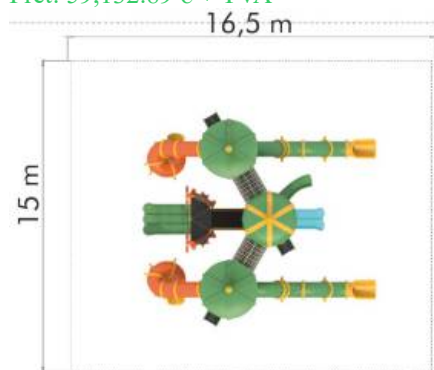

Ansamblu de joacă din metal LKDK33742

Spatiu de siguranță: 1500 cm x 1650 cm
Înălțime echipament: 1000 cm
Înălțime maximă de cadere: 150 cm
Grupa de vârstă: 3-12 ani

LKDK33742

Pret: 59,132.89 € + TVA