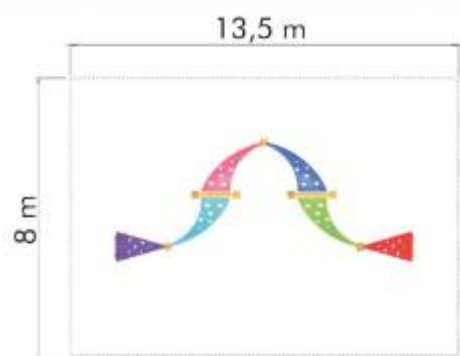

Cataratoare LKCA80664

Spatiu de siguranță: 800 cm x 1350 cm
Înălțime echipament: 200 cm
Înălțime maximă de cadere: 200 cm
Grupă de vârstă: 3-12 ani

LKCA80664

Pret: 2,687.13 € + TVA