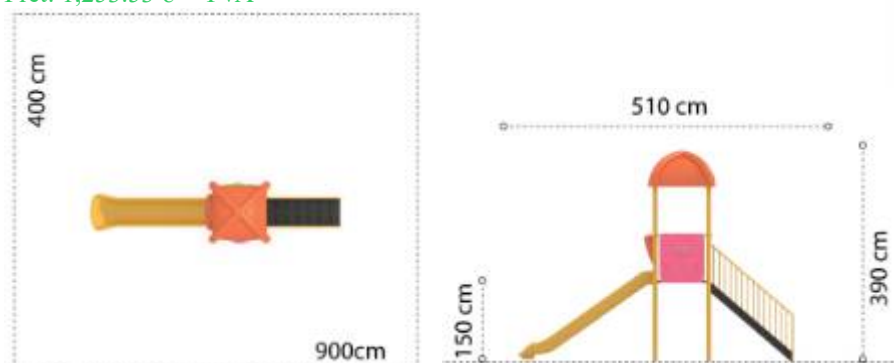

Baia Mare, Romania, Bd.Unirii 16, ap.17, Camera de Comerț MM, +4 0362 808042, 0751 188 222, 0751 188 223
management@loftrek.ro, www.loftrek.ro, www.tzontzoevents.ro, www.tzontzo.ro

Ansamblu de joacă din metal LKEKOXS0222

Dimensiuni echipament: 510 cm x 390 cm
Spatiu de siguranță: 400 cm x 900 cm
Înălțime echipament: 390 cm
Înălțime maximă de cadere: 150 cm
Grupa de vârstă: 3-12 ani
Capacitate: 8 copii

LKEKOXS0222
Pret: 1,253.53 € + TVA