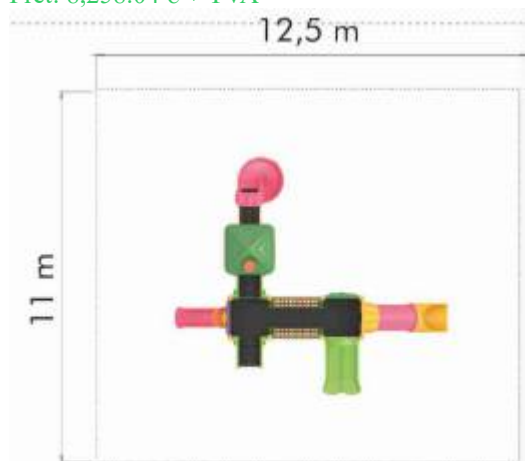

Baia Mare, Romania, Bd.Unirii 16, ap.17, Camera de Comert MM, +4 0362 808042, 0751 188 222, 0751 188 223
management@loftrek.ro, www.loftrek.ro, www.tzontzoevents.ro, www.tzontzo.ro

Ansamblu de joaca din metal LKCM5856

Spatiu de siguranta: 1100 cm x 1250 cm
Inaltime echipament: 460 cm
Inaltime maxima de cadere: 200 cm
Grupa de varsta: 3-12 ani

LKCM5856
Pret: 8,258.04 € + TVA