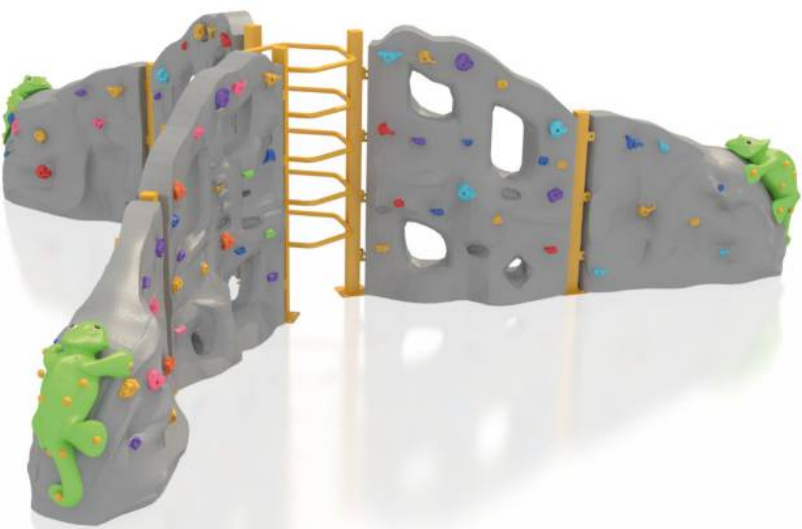

Cataratoare LKCA90346

Spatiu de siguranță: 900 cm x 900 cm
Înălțime echipament: 180 cm
Înălțime maximă de cadere: 180 cm
Grupa de vârstă: 3-12 ani

LKCA90346
Pret: 2,145.50 € + TVA