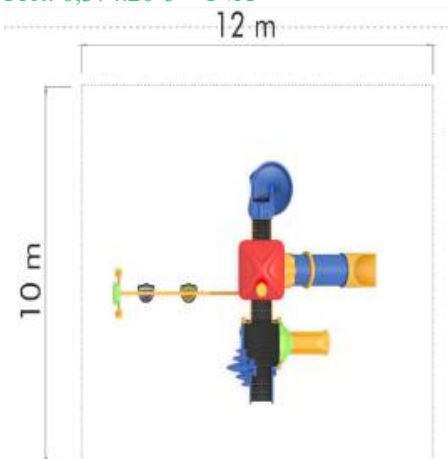

Ansamblu de joacă din metal LKCS17-1844

Spatiu de siguranță: 1000 cm x 1200 cm
Înălțime echipament: 410 cm
Înălțime maximă de cadere: 150 cm
Grupa de vârstă: 3-8 ani

LKCS17-1844
Pret: 6,374.20 € + TVA