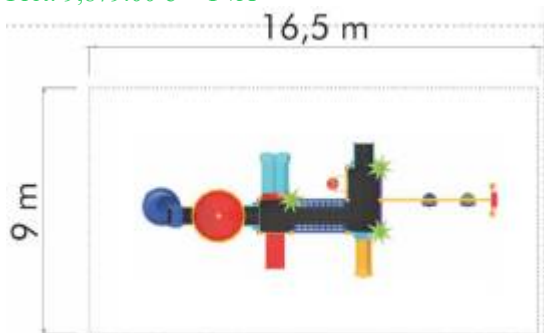

Ansamblu de joaca din metal LKCL5131

Spatiu de siguranta: 900 cm x 1650 cm
Inaltime echipament: 610 cm
Inaltime maxima de cadere: 200 cm
Grupa de varsta: 3-12 ani

LKCL5131

Pret: 9,879.00 € + TVA