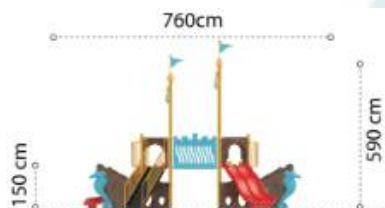

Baia Mare, Romania, Bd.Unirii 16, ap.17, Camera de Comerț MM, +4 0362 808042, 0751 188 222, 0751 188 223
management@loftrek.ro, www.loftrek.ro, www.tzontzoevents.ro, www.tzontzo.ro

Ansamblu de joacă din metal LK1G320-147

Spatiu de siguranță: 1100 cm x 1100 cm
Înălțime echipament: 590 cm
Înălțime maximă de cădere: 150 cm
Grupă de vârstă: 3-12 ani
Capacitate: 38 copii

LK1G320-147
Pret: 6,434.09 € + TVA