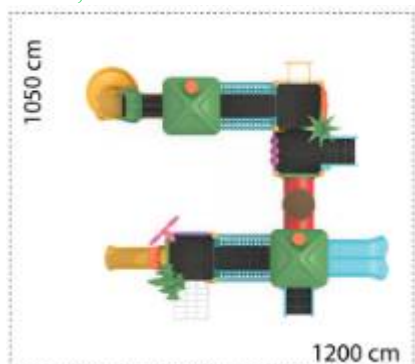

Baia Mare, Romania, Bd.Unirii 16, ap.17, Camera de Comerț MM, +4 0362 808042, 0751 188 222, 0751 188 223
management@loftrek.ro, www.loftrek.ro, www.tzontzoevents.ro, www.tzontzo.ro

Ansamblu de joacă din metal LKCXL1434

Dimensiuni echipament: 770 cm x 410 cm
Spațiu de siguranță: 1050 cm x 1200 cm
Înălțime echipament: 410 cm
Înălțime maximă de cadere: 200 cm
Grupă de vârstă: 3-12 ani
Capacitate: 39 copii

LKCXL1434
Pret: 7,335.41 € + TVA