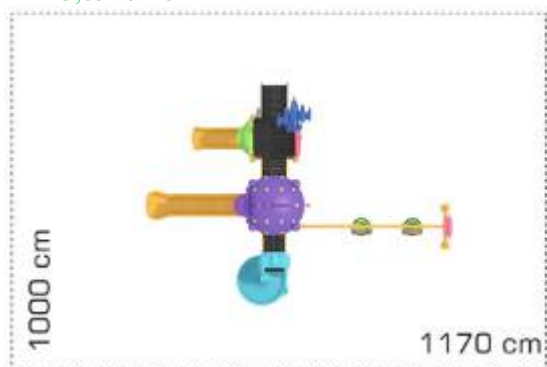

Ansamblu de joaca din metal LKCS17-1431

Dimensiuni echipament: 600 cm x 820 cm
Spatiu de siguranta: 1000 cm x 1170 cm
Inaltime echipament: 410 cm
Inaltime maxima de cadere: 150 cm
Grupa de varsta: 3-8 ani
Capacitate: 18 copii

LKCS17-1431
Pret: 3,852.94 € + TVA