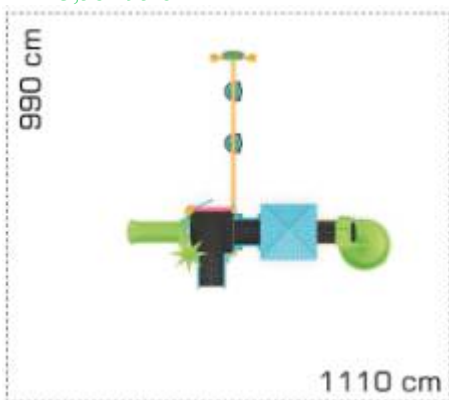

Ansamblu de joacă din metal LKCS03-3348

Dimensiuni echipament: 700 cm x 460 cm
Spatiu de siguranță: 990 cm x 1110 cm
Înălțime echipament: 460 cm
Înălțime maximă de cadere: 200 cm
Grupa de vârstă: 3-12 ani
Capacitate: 18 copii

LKCS03-3348
Pret: 3,582.95 € + TVA