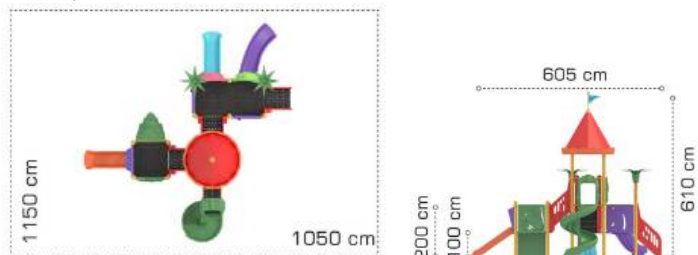

Baia Mare, Romania, Bd.Unirii 16, ap.17, Camera de Comert MM, +4 0362 808042, 0751 188 222, 0751 188 223
management@loftrek.ro, www.loftrek.ro, www.tzontzoevents.ro, www.tzontzo.ro

Ansamblu de joaca din metal LKCL4927

Dimensiuni echipament: 615 cm x 605 cm
Spatiu de siguranta: 1150 cm x 1050 cm
Inaltime echipament: 610 cm
Inaltime maxima de cadere: 200 cm
Grupa de varsta: 3-12 ani
Capacitate: 29 copii

LKCL4927

Pret: 5,557.13 € + TVA