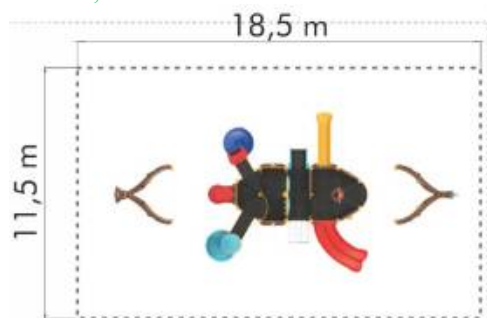

Ansamblu de joaca din metal LK4G32973

Spatiu de siguranta: 1150 cm x 1850 cm
Inaltime echipament: 690 cm
Inaltime maxima de cadere: 250 cm
Grupa de varsta: 3-12 ani

LK4G32973
Pret: 19,853.40 € + TVA