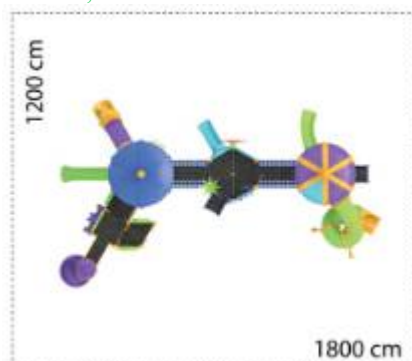

Baia Mare, Romania, Bd.Unirii 16, ap.17, Camera de Comerț MM, +4 0362 808042, 0751 188 222, 0751 188 223
management@loftrek.ro, www.loftrek.ro, www.tzontzoevents.ro, www.tzontzo.ro

Ansamblu de joacă din metal LKCD17-214

Spatiu de siguranță: 1200 cm x 1800 cm
Înălțime echipament: 660 cm
Înălțime maximă de cadere: 250 cm
Grupă de vârstă: 3-12 ani
Capacitate: 71 copii

LKCD17-214

Pret: 47,079.76 € + TVA