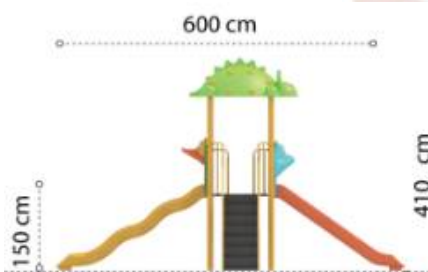

Ansamblu de joacă din metal LKCXS02-2238

Dimensiuni echipament: 600 cm x 410 cm
Spațiu de siguranță: 670 cm x 660 cm
Înălțime echipament: 410 cm
Înălțime maximă de cadere: 150 cm
Grupă de vârstă: 3-8 ani
Capacitate: 10 copii

LKCXS02-2238
Pret: 1,958.95 € + TVA