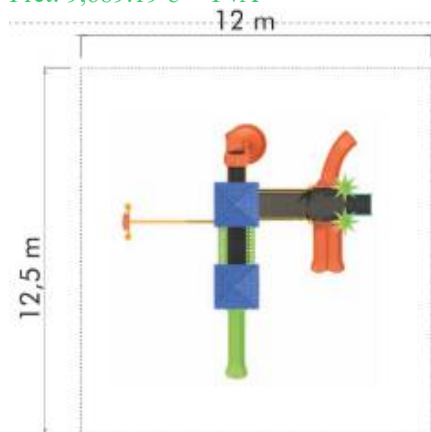

Ansamblu de joacă din metal LKCM4934

Spatiu de siguranță: 1250 cm x 1200 cm
Înălțime echipament: 410 cm
Înălțime maximă de cadere: 150 cm
Grupa de vârstă: 3-12 ani

LKCM4934
Pret: 9,689.19 € + TVA