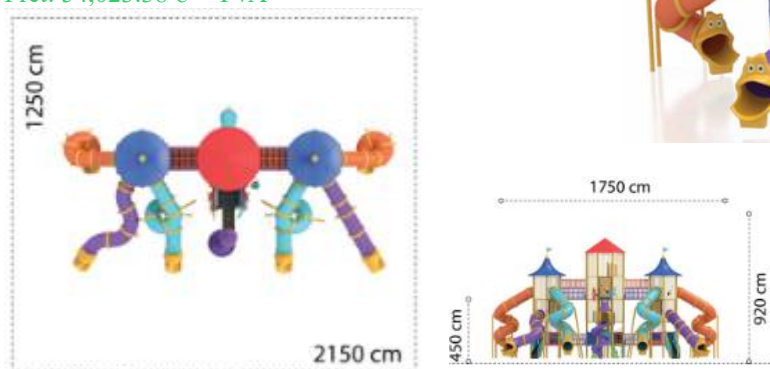

Ansamblu de joacă din metal LKCD2912

Spatiu de siguranță: 1250 cm x 2150 cm
Înălțime echipament: 920 cm
Înălțime maximă de cădere: 450 cm
Grupa de vârstă: 3-12 ani
Capacitate: 147 copii

LKCD2912
Pret: 54,023.38 € + TVA