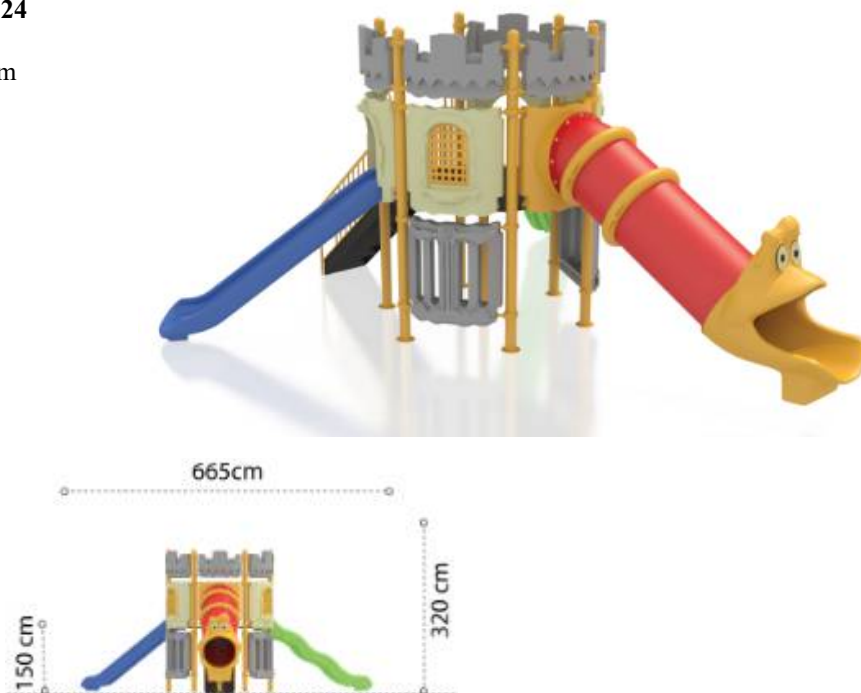

Ansamblu de joacă din metal LK1K0124

Dimensiuni echipament: 665 cm x 330 cm
Spațiu de siguranță: 1100 cm x 1070 cm
Înălțime echipament: 320 cm
Înălțime maximă de cădere: 150 cm
Grupă de vârstă: 3-12 ani
Capacitate: 18 copii

LK1K0124
Pret: 6,876.63 € + TVA