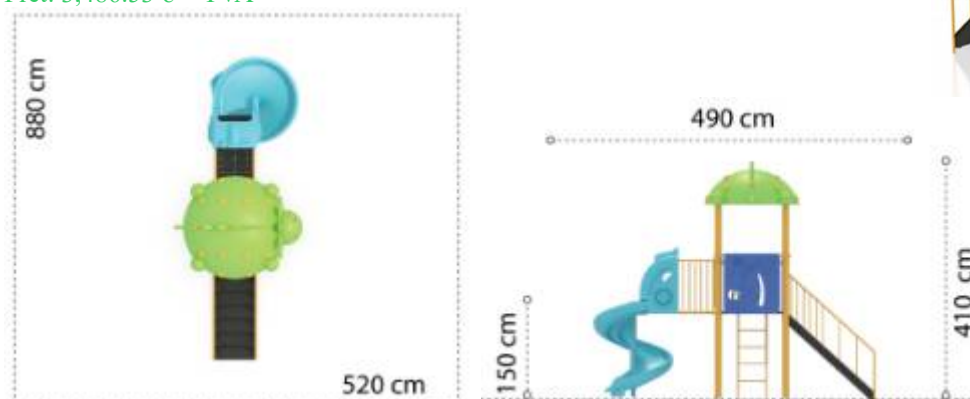

Ansamblu de joacă din metal LKCXS02-2147

Dimensiuni echipament: 490 cm x 410 cm
Spațiu de siguranță: 880 cm x 520 cm
Înălțime echipament: 410 cm
Înălțime maximă de cadere: 150 cm
Grupă de vârstă: 3-8 ani
Capacitate: 13 copii

LKCXS02-2147
Pret: 3,486.53 € + TVA