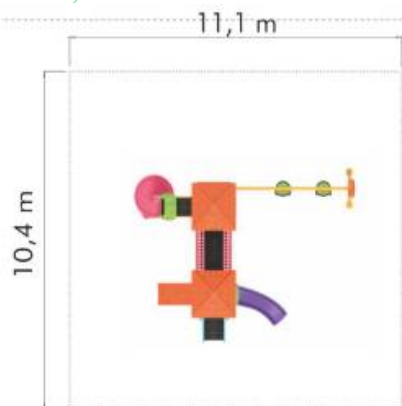

Ansamblu de joacă din metal LKCS26-549

Spatiu de siguranță: 920 cm x 980 cm
Înălțime echipament: 410 cm
Înălțime maximă de cadere: 150 cm
Grupă de vârstă: 3-8 ani
Capacitate: 20 copii

LKCS26-549
Pret: 4,253.87 € + TVA