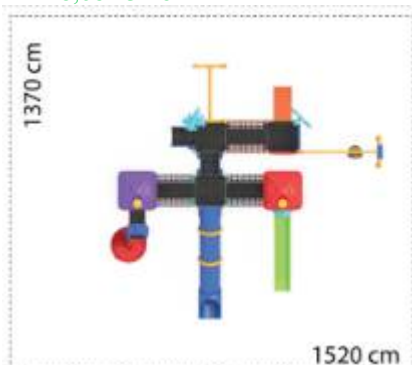

Ansamblu de joacă din metal LKCXL1368

Dimensiuni echipament: 1150 cm x 460 cm
Spatiu de siguranță: 1370 cm x 1520 cm
Înălțime echipament: 460 cm
Înălțime maximă de cadere: 200 cm
Grupa de vârstă: 3-12 ani
Capacitate: 44 copii

LKCXL1368
Pret: 8,684.34 € + TVA