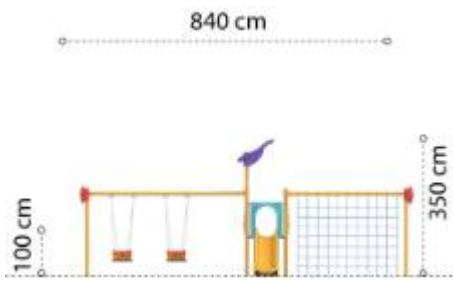

Ansamblu de joacă din metal LKEKOXS03-317

Dimensiuni echipament: 840 cm x 350 cm
Spatiu de siguranță: 780 cm x 1160 cm
Înălțime echipament: 350 cm
Înălțime maximă de cadere: 100 cm
Grupă de vârstă: 3-12 ani
Capacitate: 12 copii

LKEKOXS03-317
Pret: 3,780.88 € + TVA