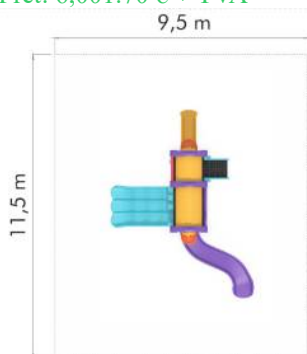

Ansamblu de joacă din metal LKCS1535

Spatiu de siguranță: 920 cm x 980 cm
Înălțime echipament: 500 cm
Înălțime maximă de cadere: 100 cm
Grupa de vârstă: 3-8 ani
Capacitate: 20 copii

LKCS1535
Pret: 6,001.70 € + TVA