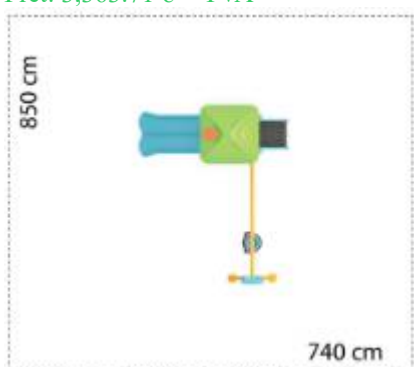

Ansamblu de joacă din metal LKCXS01-1412

Dimensiuni echipament: 450 cm x 360 cm
Spațiu de siguranță: 850 cm x 740 cm
Înălțime echipament: 360 cm
Înălțime maximă de cadere: 100 cm
Grupă de vârstă: 3-8 ani
Capacitate: 9 copii

LKCXS01-1412
Pret: 3,363.71 € + TVA