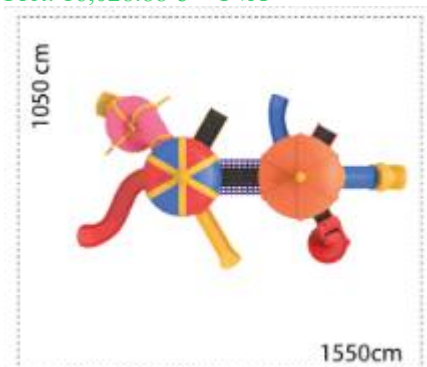

Ansamblu de joacă din metal LKCD0151

Spatiu de siguranță: 1050 cm x 1550 cm
Înălțime echipament: 710 cm
Înălțime maximă de cadere: 325 cm
Grupa de vârstă: 3-12 ani
Capacitate: 47 copii

LKCD0151

Pret: 16,028.88 € + TVA