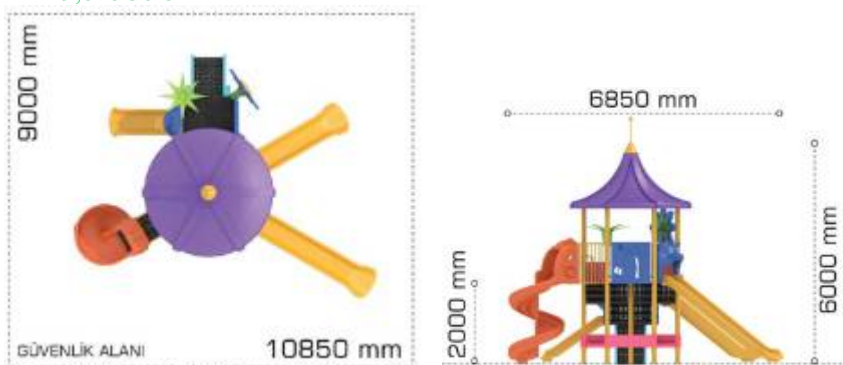

Ansamblu de joacă din metal LKCS3373

Dimensiuni echipament: 550 cm x 685 cm
Spațiu de siguranță: 900 cm x 1085 cm
Înălțime echipament: 600 cm
Înălțime maximă de cadere: 200 cm
Grupă de vârstă: 3-8 ani
Capacitate: 28 copii

LKCS3373
Pret: 9,646.56 € + TVA