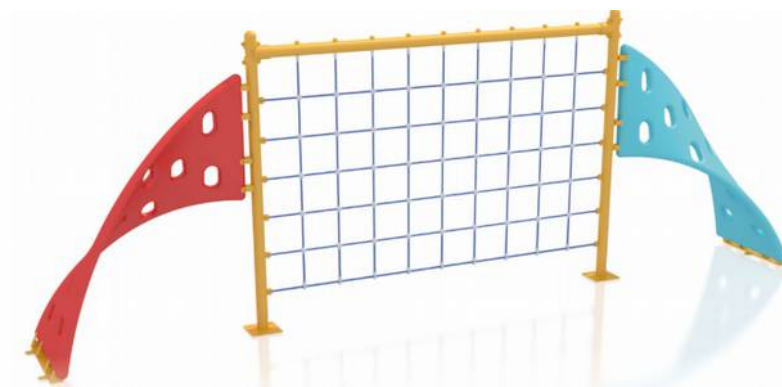

Cataratoare LKCA80784

Spatiu de siguranță: 500 cm x 1030 cm
Înălțime echipament: 200 cm
Înălțime maximă de cadere: 200 cm
Grupa de vârstă: 3-12 ani

LKCA80784

Pret: 1,598.63 € + TVA