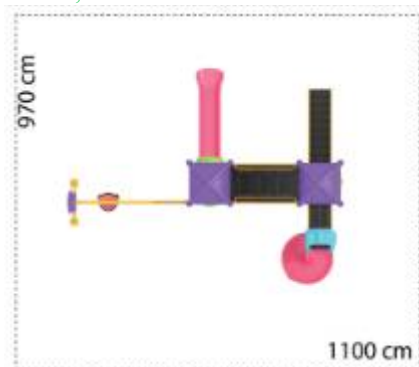

Ansamblu de joacă din metal LKEKOM04-143

Dimensiuni echipament: 720 cm x 440 cm
Spatiu de siguranță: 970 cm x 1100 cm
Înălțime echipament: 440 cm
Înălțime maximă de cadere: 200 cm
Grupă de vârstă: 3-12 ani
Capacitate: 22 copii

LKEKOM04-143
Pret: 3,409.39 € + TVA