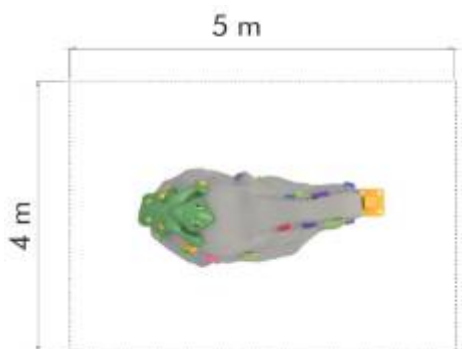

### Cataratoare LKCA90563

Spatiu de siguranță: 400 cm x 500 cm  
Înălțime echipament: 120 cm  
Înălțime maximă de cadere: 120 cm  
Grupa de vârstă: 3-12 ani

LKCA90563  
Pret: 306.25 € + TVA

Baia Mare, Romania, Bd.Unirii 16, ap.17, Camera de Comerț MM, +4 0362 808042, 0751 188 222, 0751 188 223  
management@loftrek.ro, www.loftrek.ro, www.tzontzoevents.ro, www.tzontzo.ro