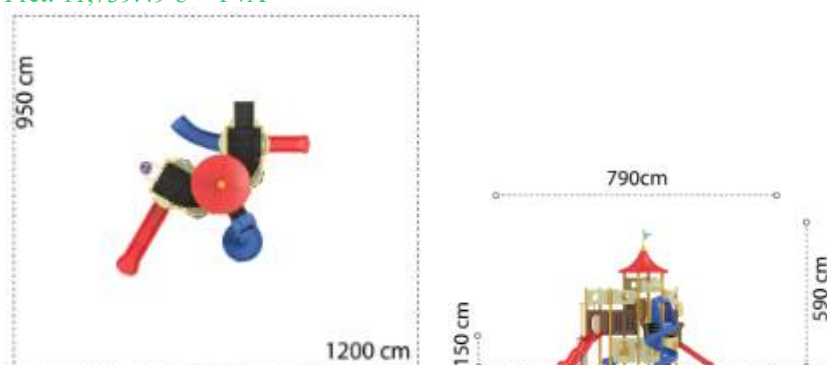

Ansamblu de joacă din metal LK3K0116

Dimensiuni echipament: 790 cm x 590 cm
Spatiu de siguranță: 950 cm x 1200 cm
Înălțime echipament: 560 cm
Înălțime maximă de cadere: 200 cm
Grupa de vârstă: 3-12 ani
Capacitate: 26 copii

LK3K0116
Pret: 11,739.49 € + TVA