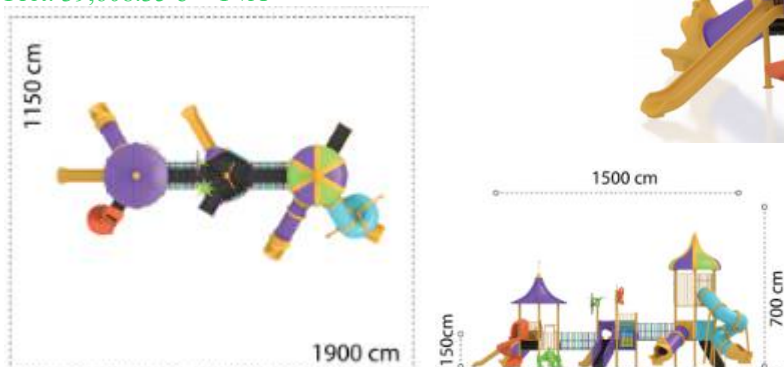

Baia Mare, Romania, Bd.Unirii 16, ap.17, Camera de Comert MM, +4 0362 808042, 0751 188 222, 0751 188 223
management@loftrek.ro, www.loftrek.ro, www.tzontzoevents.ro, www.tzontzo.ro

Ansamblu de joaca din metal LKCD0957

Spatiu de siguranta: 1150 cm x 1900 cm
Inaltime echipament: 700 cm
Inaltime maxima de cadere: 150 cm
Grupa de varsta: 3-12 ani
Capacitate: 66 copii

LKCD0957

Pret: 39,608.35 € + TVA