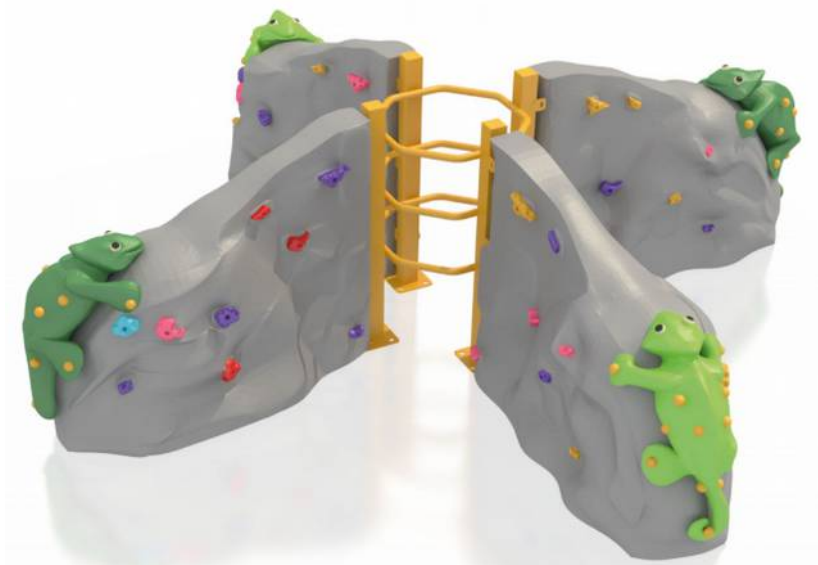

Baia Mare, Romania, Bd.Unirii 16, ap.17, Camera de Comerț MM, +4 0362 808042, 0751 188 222, 0751 188 223
management@loftrek.ro, www.loftrek.ro, www.tzontzoevents.ro, www.tzontzo.ro

Cataratoare LKCA90867

Spatiu de siguranță: 700 cm x 700 cm
Înălțime echipament: 120 cm
Înălțime maximă de cădere: 120 cm
Grupa de vârstă: 3-12 ani

LKCA90867
Preț: 1,297.63 € + TVA