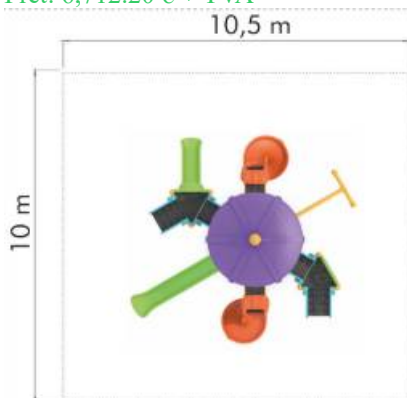

### Ansamblu de joacă din metal LKCM38-293

Spatiu de siguranță: 1050 cm x 1000 cm  
Înălțime echipament: 610 cm  
Înălțime maximă de cădere: 200 cm  
Grupa de vârstă: 3-12 ani

LKCM38-293  
Pret: 6,712.20 € + TVA