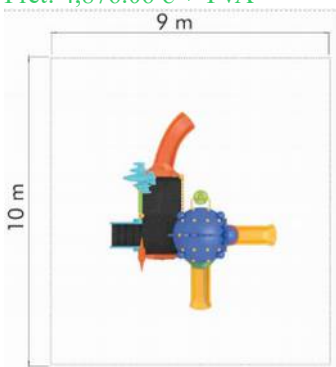

Ansamblu de joacă din metal LKCM64-128

Spatiu de siguranță: 1000 cm x 900 cm
Înălțime echipament: 360 cm
Înălțime maximă de cădere: 100 cm
Grupa de vârstă: 3-8 ani

LKCM64-128
Pret: 4,876.06 € + TVA