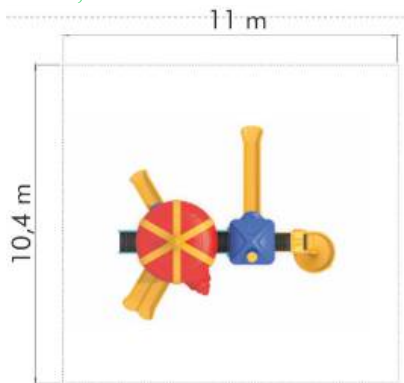

Baia Mare, Romania, Bd.Unirii 16, ap.17, Camera de Comerț MM, +4 0362 808042, 0751 188 222, 0751 188 223
management@loftrek.ro, www.loftrek.ro, www.tzontzoevents.ro, www.tzontzo.ro

Ansamblu de joacă din metal LKCS48-137

Spatiu de siguranță: 1040 cm x 1100 cm
Înălțime echipament: 560 cm
Înălțime maximă de cădere: 200 cm
Grupa de vârstă: 3-12 ani

LKCS48-137
Pret: 5,713.44 € + TVA