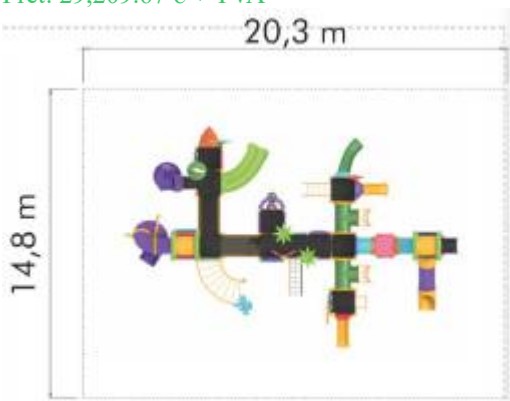

LKCXL3220
Pret: 29,209.67 € + TVA