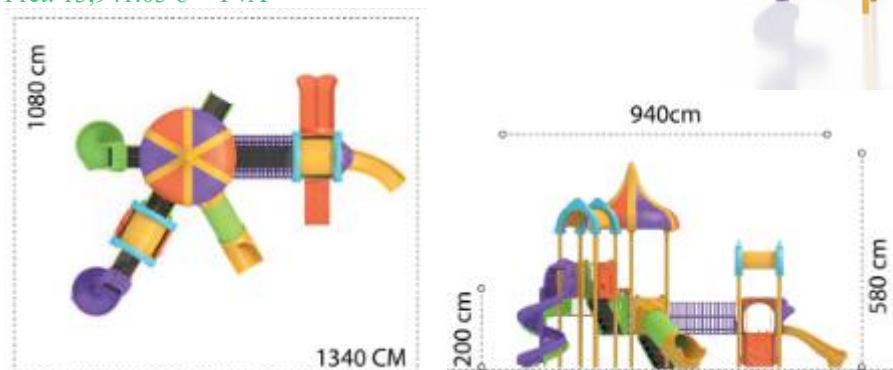

Baia Mare, Romania, Bd.Unirii 16, ap.17, Camera de Comert MM, +4 0362 808042, 0751 188 222, 0751 188 223
management@loftrek.ro, www.loftrek.ro, www.tzontzoevents.ro, www.tzontzo.ro

Ansamblu de joaca din metal LKCL05-526

Dimensiuni echipament: 940 cm x 580 cm
Spatiu de siguranta: 1080 cm x 1340 cm
Inaltime echipament: 580 cm
Inaltime maxima de cadere: 200 cm
Grupa de varsta: 3-12 ani
Capacitate: 38 copii

LKCL05-526
Pret: 13,941.03 € + TVA