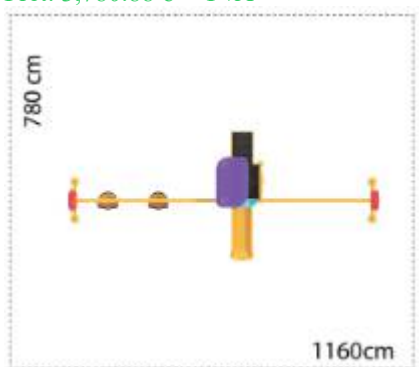

Ansamblu de joacă din metal LKEKOXS03-317

Dimensiuni echipament: 840 cm x 350 cm
Spatiu de siguranță: 780 cm x 1160 cm
Înălțime echipament: 350 cm
Înălțime maximă de cadere: 100 cm
Grupă de vârstă: 3-12 ani
Capacitate: 12 copii

LKEKOXS03-317
Pret: 3,780.88 € + TVA