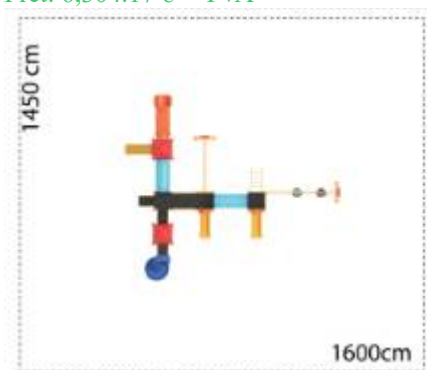

Baia Mare, Romania, Bd.Unirii 16, ap.17, Camera de Comerț MM, +4 0362 808042, 0751 188 222, 0751 188 223
management@loftrek.ro, www.loftrek.ro, www.tzontzoevents.ro, www.tzontzo.ro

Ansamblu de joacă din metal LKEKOXL0368

Dimensiuni echipament: 1230 cm x 450 cm

Spatiu de siguranță: 1450 cm x 1600 cm

Înălțime echipament: 450 cm

Înălțime maximă de cadere: 200 cm

Grupă de vârstă: 3-12 ani

Capacitate: 42 copii

LKEKOXL0368

Pret: 6,304.17 € + TVA