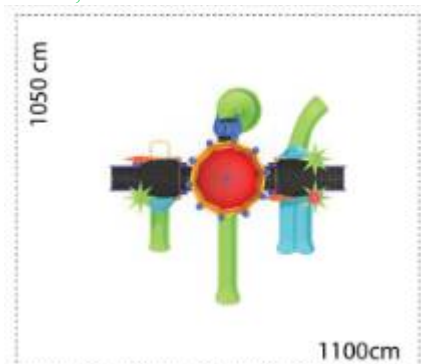

Baia Mare, Romania, Bd.Unirii 16, ap.17, Camera de Comerț MM, +4 0362 808042, 0751 188 222, 0751 188 223
management@loftrek.ro, www.loftrek.ro, www.tzontzoevents.ro, www.tzontzo.ro

Ansamblu de joacă din metal LKCM11-947

Dimensiuni echipament: 710 cm x 570 cm
Spațiu de siguranță: 1050 cm x 1100 cm
Înălțime echipament: 570 cm
Înălțime maximă de cadere: 200 cm
Grupă de vârstă: 3-12 ani
Capacitate: 29 copii

LKCM11-947
Pret: 5,990.53 € + TVA