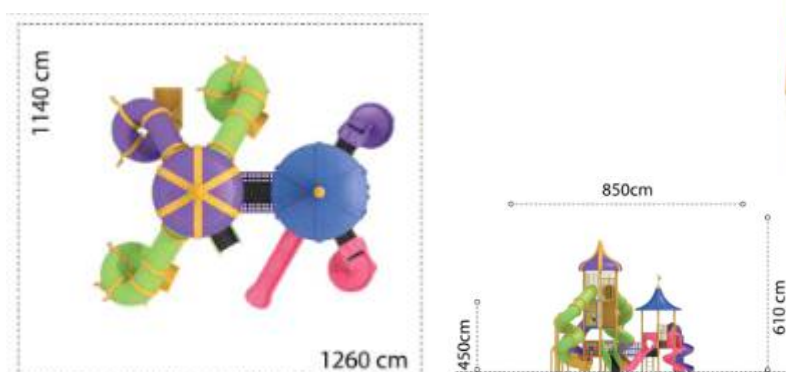

Baia Mare, Romania, Bd.Unirii 16, ap.17, Camera de Comerț MM, +4 0362 808042, 0751 188 222, 0751 188 223
management@loftrek.ro, www.loftrek.ro, www.tzontzoevents.ro, www.tzontzo.ro

Ansamblu de joacă din metal LKCD4019

Spatiu de siguranță: 1140 cm x 1260 cm
Înălțime echipament: 610 cm
Înălțime maximă de cădere: 450 cm
Grupa de vârstă: 3-12 ani
Capacitate: 62 copii

LKCD4019

Pret: 42,945.67 € + TVA