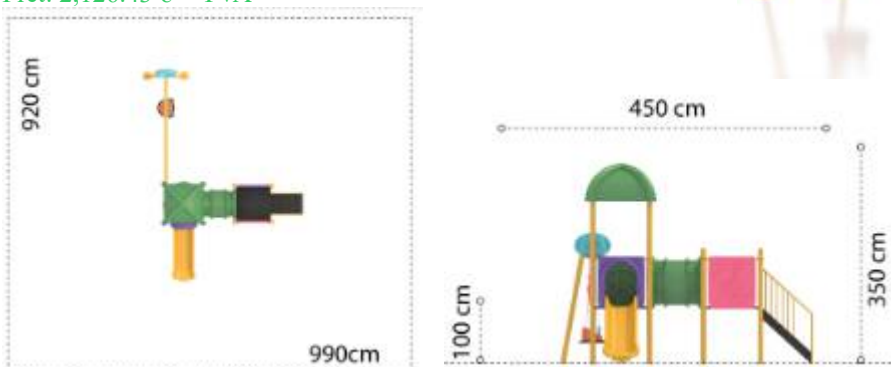

Ansamblu de joaca din metal LKEKOS04-364

Dimensiuni echipament: 450 cm x 350 cm
Spatiu de siguranta: 920 cm x 990 cm
Inaltime echipament: 350 cm
Inaltime maxima de cadere: 100 cm
Grupa de varsta: 3-12 ani
Capacitate: 13 copii

LKEKOS04-364
Pret: 2,126.43 € + TVA