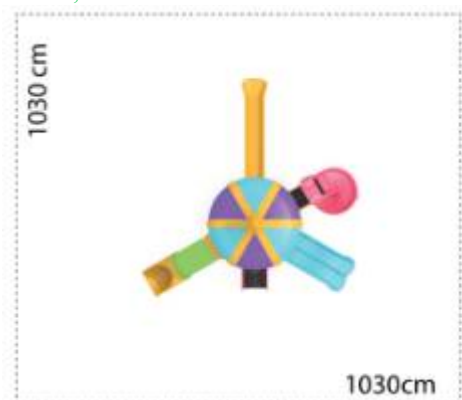

Baia Mare, Romania, Bd.Unirii 16, ap.17, Camera de Comerț MM, +4 0362 808042, 0751 188 222, 0751 188 223
management@loftrek.ro, www.loftrek.ro, www.tzontzoevents.ro, www.tzontzo.ro

Ansamblu de joacă din metal LKCXS21-152

Dimensiuni echipament: 650 cm x 580 cm
Spatiu de siguranță: 1030 cm x 1030 cm
Înălțime echipament: 580 cm
Înălțime maximă de cădere: 200 cm
Grupă de vârstă: 3-8 ani
Capacitate: 19 copii

LKCXS21-152
Pret: 5,009.03 € + TVA