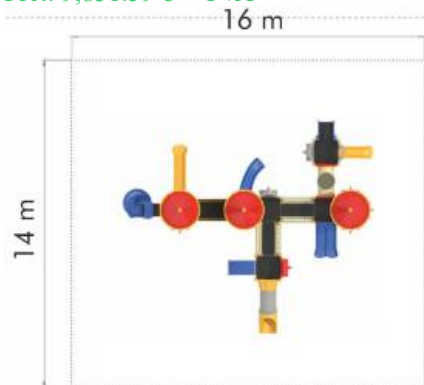

Ansamblu de joacă din metal LK4K35546

Spatiu de siguranță: 1400 cm x 1600 cm
Înălțime echipament: 570 cm
Înălțime maximă de cădere: 150 cm
Grupă de vârstă: 3-12 ani

LK4K35546
Pret: 9,851.59 € + TVA