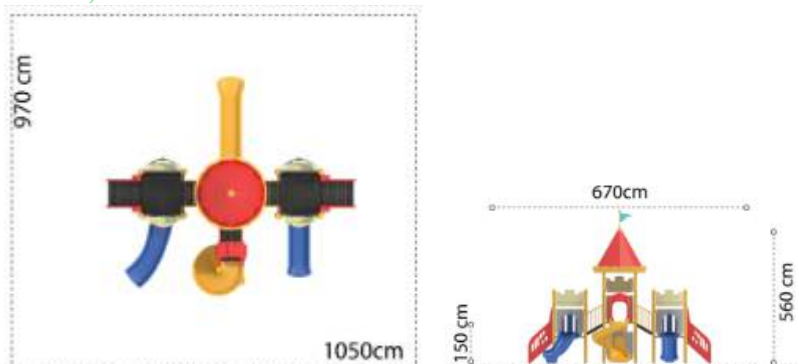

Baia Mare, Romania, Bd.Unirii 16, ap.17, Camera de Comert MM, +4 0362 808042, 0751 188 222, 0751 188 223
management@loftrek.ro, www.loftrek.ro, www.tzontzoevents.ro, www.tzontzo.ro

Ansamblu de joaca din metal LK3K35425

Dimensiuni echipament: 670 cm x 560 cm
Spatiu de siguranta: 970 cm x 1050 cm
Inaltime echipament: 560 cm
Inaltime maxima de cadere: 150 cm
Grupa de varsta: 3-12 ani
Capacitate: 28 copii

LK3K35425
Pret: 10,103.31 € + TVA