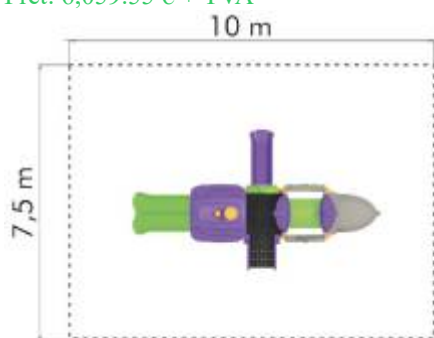

Ansamblu de joacă din metal LKTR09-135

Spatiu de siguranță: 750 cm x 1000 cm
Înălțime echipament: 350 cm
Înălțime maximă de cădere: 100 cm
Grupă de vârstă: 3-12 ani

LKTR09-135

Pret: 6,059.55 € + TVA