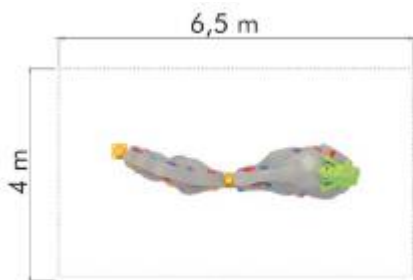

Cataratoare LKCA90168

Spatiu de siguranta: 400 cm x 650 cm
Inaltime echipament: 180 cm
Inaltime maxima de cadere: 180 cm
Grupa de varsta: 3-12 ani

LKCA90168
Pret: 698.25 € + TVA