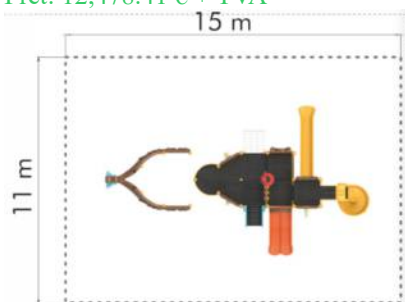

Ansamblu de joaca din metal LK4G31587

Spatiu de siguranta: 1100 cm x 1500 cm
Inaltime echipament: 530 cm
Inaltime maxima de cadere: 200 cm
Grupa de varsta: 3-12 ani

LK4G31587

Pret: 12,478.41 € + TVA