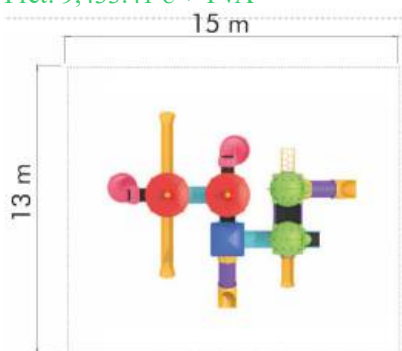

Baia Mare, Romania, Bd.Unirii 16, ap.17, Camera de Comerț MM, +4 0362 808042, 0751 188 222, 0751 188 223
management@loftrek.ro, www.loftrek.ro, www.tzontzoevents.ro, www.tzontzo.ro

Ansamblu de joacă din metal LKCXL39-122

Spatiu de siguranță: 1300 cm x 1500 cm
Înălțime echipament: 550 cm
Înălțime maximă de cadere: 200 cm
Grupa de vârstă: 3-12 ani

LKCXL39-122
Pret: 9,433.41 € + TVA