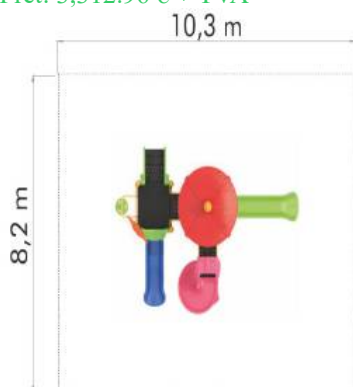

Ansamblu de joacă din metal LKCS17-1962

Spatiu de siguranță: 820 cm x 1030 cm
Înălțime echipament: 510 cm
Înălțime maximă de cadere: 150 cm
Grupa de vârstă: 3-8 ani

LKCS17-1962
Preț: 3,312.96 € + TVA