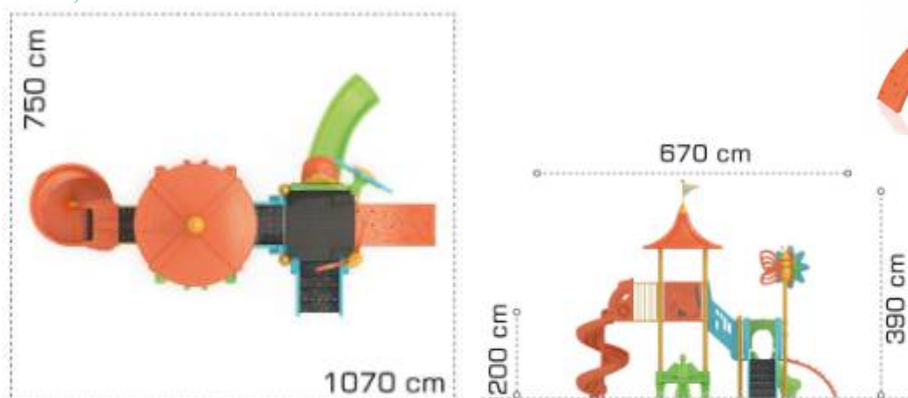

Baia Mare, Romania, Bd.Unirii 16, ap.17, Camera de Comert MM, +4 0362 808042, 0751 188 222, 0751 188 223
management@loftrek.ro, www.loftrek.ro, www.tzontzoevents.ro, www.tzontzo.ro

Ansamblu de joacă din metal LKCS03-1534

Dimensiuni echipament: 670 cm x 390 cm
Spatiu de siguranță: 750 cm x 1070 cm
Înălțime echipament: 560 cm
Înălțime maximă de cadere: 200 cm
Grupa de vârstă: 3-12 ani
Capacitate: 22 copii

LKCS03-1534
Pret: 3,770.73 € + TVA