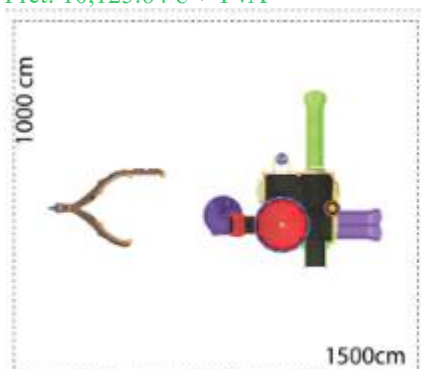

Baia Mare, Romania, Bd.Unirii 16, ap.17, Camera de Comert MM, +4 0362 808042, 0751 188 222, 0751 188 223
management@loftrek.ro, www.loftrek.ro, www.tzontzoevents.ro, www.tzontzo.ro

Ansamblu de joaca din metal LK4G0129

Spatiu de siguranta: 1000 cm x 1500 cm
Inaltime echipament: 630 cm
Inaltime maxima de cadere: 200 cm
Grupa de varsta: 3-12 ani
Capacitate: 150 copii

LK4G0129

Pret: 10,125.64 € + TVA