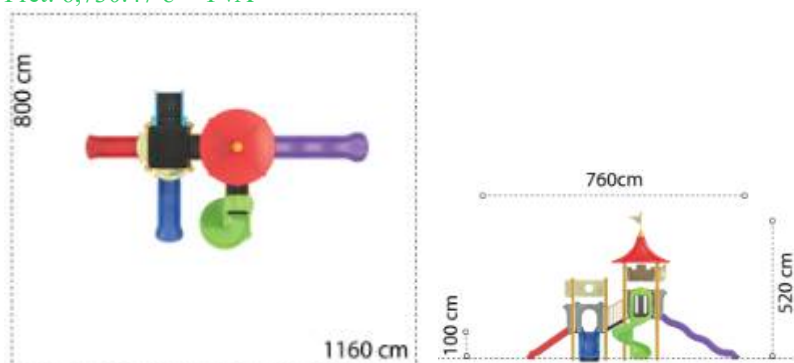

Ansamblu de joacă din metal LK2K353-319

Dimensiuni echipament: 760 cm x 520 cm
Spatiu de siguranță: 820 cm x 1160 cm
Înălțime echipament: 520 cm
Înălțime maximă de cadere: 150 cm
Grupa de vârstă: 3-12 ani
Capacitate: 18 copii

LK2K353-319
Pret: 6,730.47 € + TVA