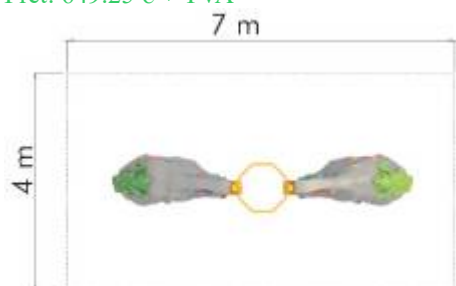

Baia Mare, Romania, Bd.Unirii 16, ap.17, Camera de Comerț MM, +4 0362 808042, 0751 188 222, 0751 188 223
management@loftrek.ro, www.loftrek.ro, www.tzontzoevents.ro, www.tzontzo.ro

Cataratoare LKCA90620

Spatiu de siguranță: 400 cm x 700 cm
Înălțime echipament: 120 cm
Înălțime maximă de cădere: 120 cm
Grupa de vârstă: 3-12 ani

LKCA90620
Pret: 649.25 € + TVA