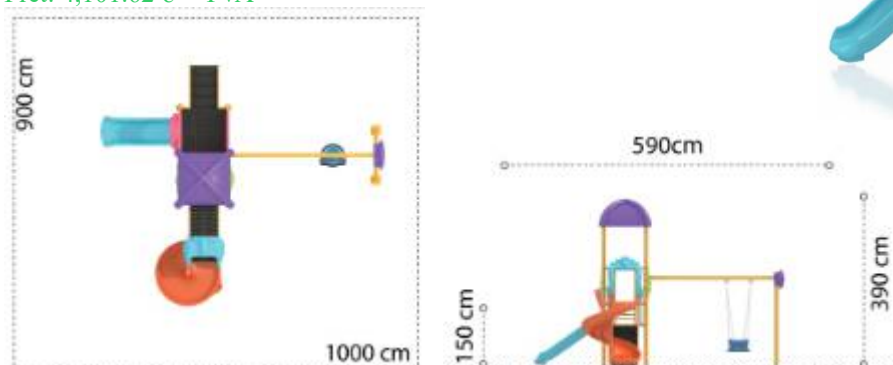

Ansamblu de joaca din metal LKEKOS08-1137

Dimensiuni echipament: 590 cm x 390 cm
Spatiu de siguranta: 900 cm x 1000 cm
Inaltime echipament: 390 cm
Inaltime maxima de cadere: 150 cm
Grupa de varsta: 3-12 ani
Capacitate: 15 copii

LKEKOS08-1137
Pret: 4,101.62 € + TVA