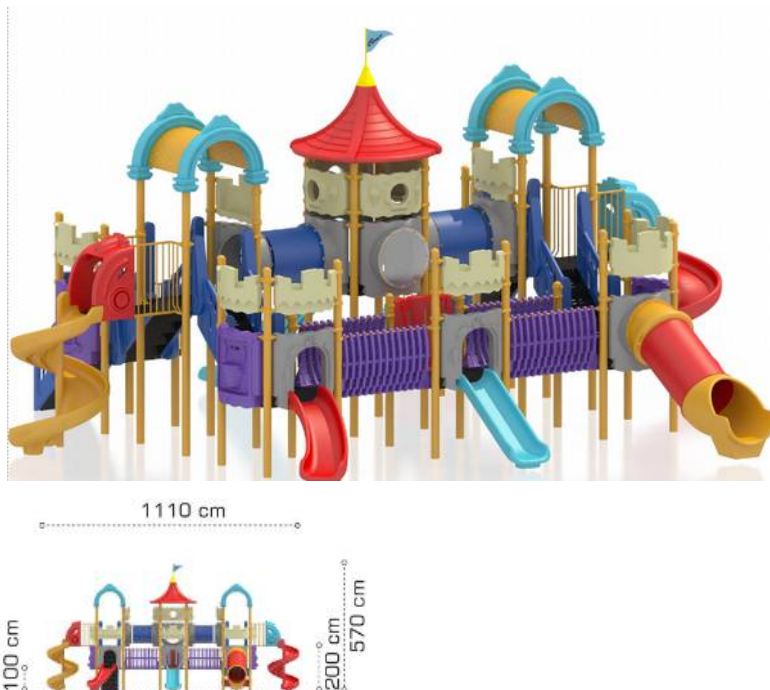

Baia Mare, Romania, Bd.Unirii 16, ap.17, Camera de Comerț MM, +4 0362 808042, 0751 188 222, 0751 188 223
management@loftrek.ro, www.loftrek.ro, www.tzontzoevents.ro, www.tzontzo.ro

Ansamblu de joacă din metal LK4K30444

Dimensiuni echipament: 940 cm x 1110 cm
Spațiu de siguranță: 1340 cm x 1510 cm
Înălțime echipament: 570 cm
Înălțime maximă de cădere: 200 cm
Grupă de vârstă: 3-12 ani
Capacitate: 61 copii

LK4K30444

Pret: 13,468.04 € + TVA