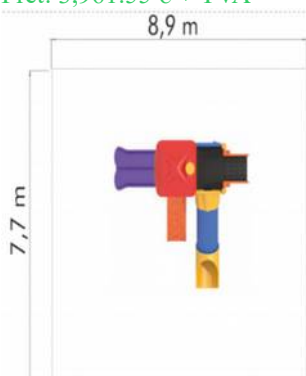

Ansamblu de joacă din metal LKCS31-197

Spatiu de siguranță: 890 cm x 770 cm
Înălțime echipament: 360 cm
Înălțime maximă de cadere: 100 cm
Grupă de vârstă: 3-8 ani
Capacitate: 20 copii

LKCS31-197
Pret: 3,961.55 € + TVA