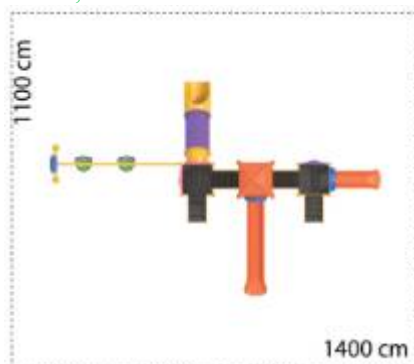

Baia Mare, Romania, Bd.Unirii 16, ap.17, Camera de Comert MM, +4 0362 808042, 0751 188 222, 0751 188 223
management@loftrek.ro, www.loftrek.ro, www.tzontzoevents.ro, www.tzontzo.ro

Ansamblu de joaca din metal LKEKOM0948

Dimensiuni echipament: 1060 cm x 450 cm
Spatiu de siguranta: 1100 cm x 1400 cm
Inaltime echipament: 450 cm
Inaltime maxima de cadere: 200 cm
Grupa de varsta: 3-12 ani
Capacitate: 27 copii

LKEKOM0948
Pret: 7,576.98 € + TVA