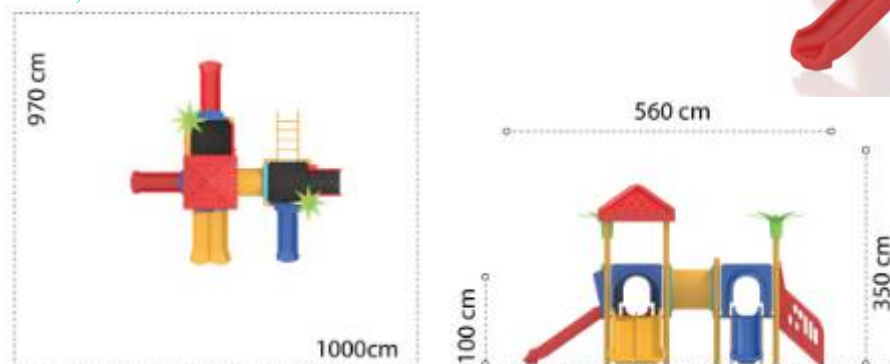

Ansamblu de joaca din metal LKCM0528

Dimensiuni echipament: 560 cm x 350 cm
Spatiu de siguranta: 970 cm x 1000 cm
Inaltime echipament: 350 cm
Inaltime maxima de cadere: 100 cm
Grupa de varsta: 3-8 ani
Capacitate: 18 copii

LKCM0528
Pret: 5,527.69 € + TVA