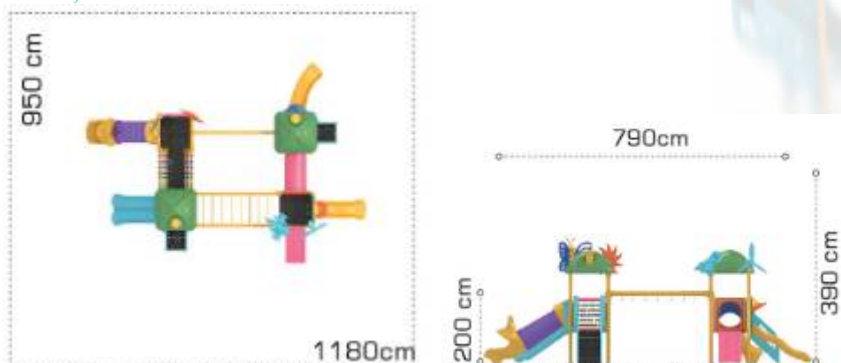

Baia Mare, Romania, Bd.Unirii 16, ap.17, Camera de Comert MM, +4 0362 808042, 0751 188 222, 0751 188 223
management@loftrek.ro, www.loftrek.ro, www.tzontzoevents.ro, www.tzontzo.ro

Ansamblu de joacă din metal LKCL03-124

Spatiu de siguranță: 950 cm x 1180 cm
Înălțime echipament: 390 cm
Înălțime maximă de cadere: 200 cm
Grupă de vârstă: 3-12 ani
Capacitate: 26 copii

LKCL03-124
Pret: 6,279.81 € + TVA