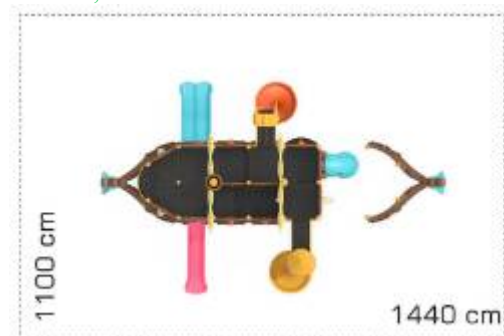

Ansamblu de joacă din metal LK4G32121

Dimensiuni echipament: 1140 cm x 700 cm
Spațiu de siguranță: 1100 cm x 1440 cm
Înălțime echipament: 680 cm
Înălțime maximă de cădere: 225 cm
Grupă de vârstă: 3-12 ani
Capacitate: 62 copii

LK4G32121
Pret: 19,938.66 € + TVA