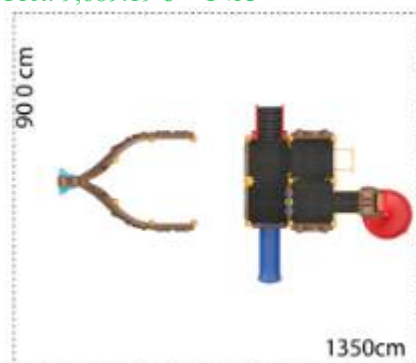

Baia Mare, Romania, Bd.Unirii 16, ap.17, Camera de Comert MM, +4 0362 808042, 0751 188 222, 0751 188 223
management@loftrek.ro, www.loftrek.ro, www.tzontzoevents.ro, www.tzontzo.ro

Ansamblu de joaca din metal LK2G311-185

Spatiu de siguranta: 900 cm x 1350 cm
Inaltime echipament: 640 cm
Inaltime maxima de cadere: 200 cm
Grupa de varsta: 3-12 ani
Capacitate: 23 copii

LK2G311-185
Pret: 9,689.19 € + TVA