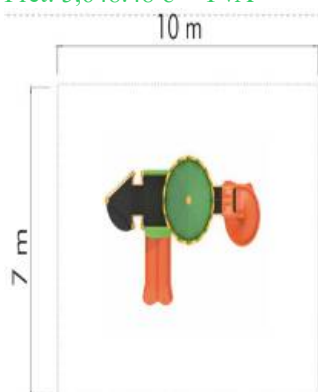

Ansamblu de joacă din metal LKCS4154

Spatiu de siguranță: 1000 cm x 700 cm
Înălțime echipament: 500 cm
Înălțime maximă de cadere: 150 cm
Grupa de vârstă: 3-8 ani

LKCS4154
Pret: 5,648.48 € + TVA