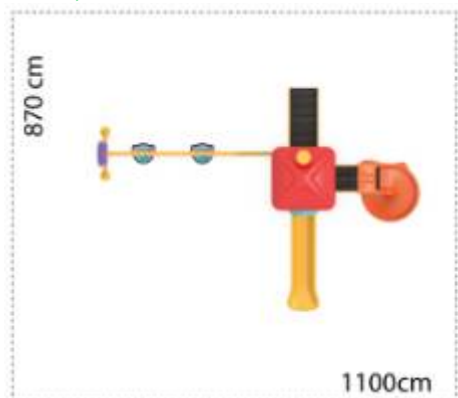

Baia Mare, Romania, Bd.Unirii 16, ap.17, Camera de Comerț MM, +4 0362 808042, 0751 188 222, 0751 188 223
management@loftrek.ro, www.loftrek.ro, www.tzontzoevents.ro, www.tzontzo.ro

Ansamblu de joacă din metal LKCXS13-616

Dimensiuni echipament: 750 cm x 410 cm
Spațiu de siguranță: 870 cm x 1100 cm
Înălțime echipament: 410 cm
Înălțime maximă de cadere: 150 cm
Grupă de vârstă: 3-8 ani
Capacitate: 13 copii

LKCXS13-616
Pret: 2,709.04 € + TVA