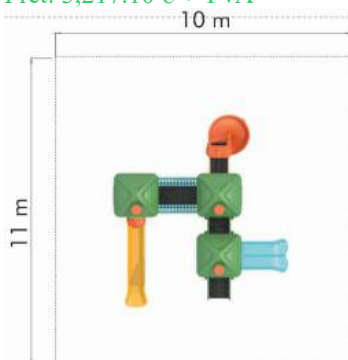

Ansamblu de joacă din metal LKCM66-127

Spatiu de siguranță: 1000 cm x 1100 cm
Înălțime echipament: 460 cm
Înălțime maximă de cadere: 200 cm
Grupa de vârstă: 3-12 ani

LKCM66-127
Pret: 5,217.10 € + TVA