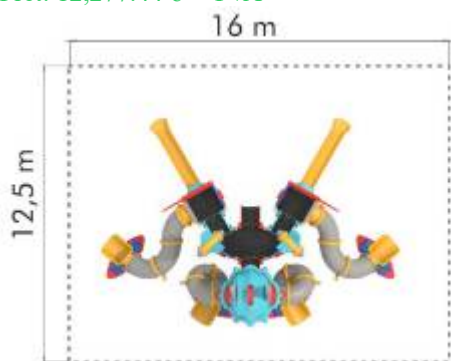

Baia Mare, Romania, Bd.Unirii 16, ap.17, Camera de Comert MM, +4 0362 808042, 0751 188 222, 0751 188 223
management@loftrek.ro, www.loftrek.ro, www.tzontzoevents.ro, www.tzontzo.ro

Ansamblu de joaca din metal LKRXL0255

Spatiu de siguranta: 1250 cm x 1600 cm
Inaltime echipament: 630 cm
Inaltime maxima de cadere: 200 cm
Grupa de varsta: 3-12 ani

LKRXL0255
Pret: 12,277.44 € + TVA