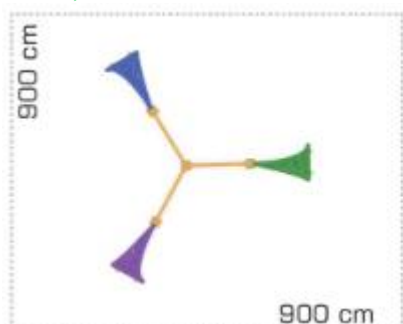

Cataratoare LKCA80898

Dimensiuni echipament: 523 cm x 600 cm
Spatiu de siguranță: 900 cm x 900 cm
Înălțime echipament: 230 cm
Înălțime maximă de cadere: 230 cm
Grupa de vârstă: 3-12 ani
Capacitate: 9 copii

LKCA80898

Pret: 2,899.75 € + TVA