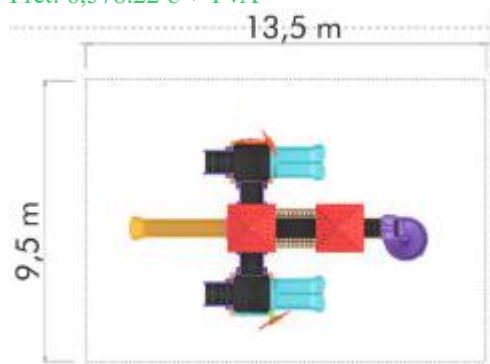

Baia Mare, Romania, Bd.Unirii 16, ap.17, Camera de Comerț MM, +4 0362 808042, 0751 188 222, 0751 188 223
management@loftrek.ro, www.loftrek.ro, www.tzontzoevents.ro, www.tzontzo.ro

Ansamblu de joacă din metal LKCL4198

Spatiu de siguranță: 950 cm x 1350 cm
Înălțime echipament: 460 cm
Grupa de vârstă: 3-12 ani

LKCL4198
Pret: 6,578.22 € + TVA