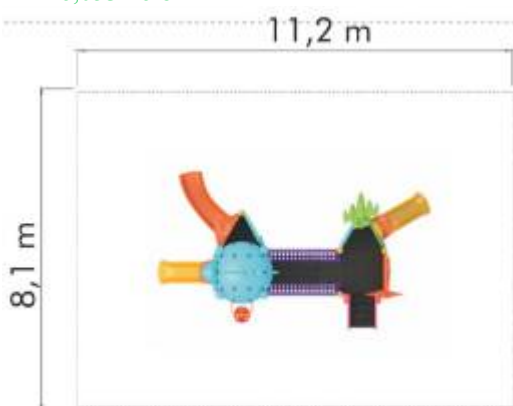

Ansamblu de joaca din metal LKCS42-317

Spatiu de siguranta: 1120 cm x 810 cm
Inaltime echipament: 380 cm
Inaltime maxima de cadere: 100 cm
Grupa de varsta: 3-8 ani

LKCS42-317
Pret: 6,053.46 € + TVA