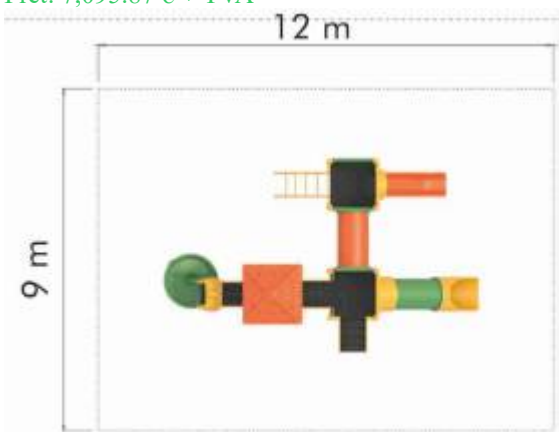

Ansamblu de joacă din metal LKCM74-239

Spatiu de siguranță: 900 cm x 1200 cm
Înălțime echipament: 460 cm
Înălțime maximă de cadere: 200 cm
Grupa de vârstă: 3-12 ani

LKCM74-239
Pret: 7,095.87 € + TVA