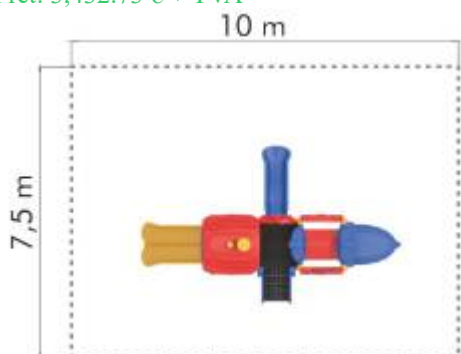

Baia Mare, Romania, Bd.Unirii 16, ap.17, Camera de Comerț MM, +4 0362 808042, 0751 188 222, 0751 188 223
management@loftrek.ro, www.loftrek.ro, www.tzontzoevents.ro, www.tzontzo.ro

Ansamblu de joacă din metal LKTR0920

Spatiu de siguranță: 750 cm x 1000 cm
Înălțime echipament: 350 cm
Înălțime maximă de cădere: 100 cm
Grupă de vârstă: 3-12 ani

LKTR0920

Pret: 3,432.73 € + TVA