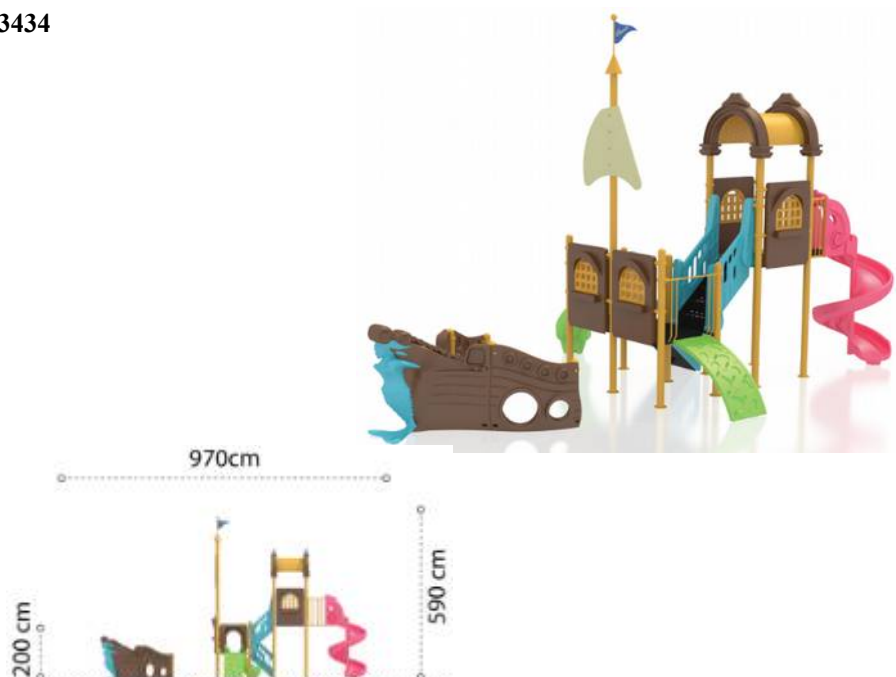

Ansamblu de joacă din metal LK3G33434

Spatiu de siguranță: 920 cm x 1320 cm
Înălțime echipament: 590 cm
Înălțime maximă de cadere: 200 cm
Grupă de vârstă: 3-12 ani
Capacitate: 21 copii

LK3G33434
Pret: 8,146.39 € + TVA