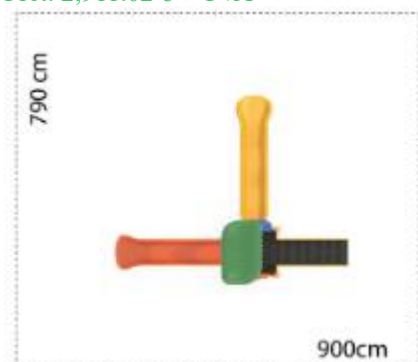

Ansamblu de joacă din metal LKEKOXS02-1141

Dimensiuni echipament: 510 cm x 400 cm
Spatiu de siguranță: 790 cm x 900 cm
Înălțime echipament: 400 cm
Înălțime maximă de cadere: 150 cm
Grupă de vârstă: 3-12 ani
Capacitate: 9 copii

LKEKOXS02-1141
Pret: 2,911.02 € + TVA