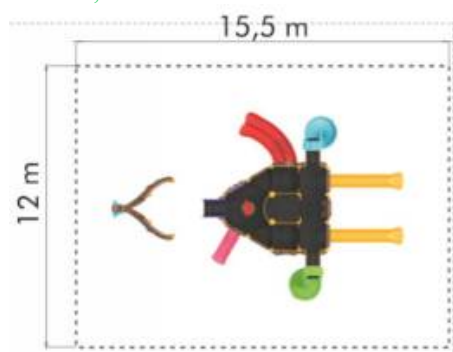

Baia Mare, Romania, Bd.Unirii 16, ap.17, Camera de Comert MM, +4 0362 808042, 0751 188 222, 0751 188 223
management@loftrek.ro, www.loftrek.ro, www.tzontzoevents.ro, www.tzontzo.ro

Ansamblu de joacă din metal LK4G31616

Spatiu de siguranță: 1200 cm x 1550 cm
Înălțime echipament: 610 cm
Înălțime maximă de cadere: 300 cm
Grupa de vârstă: 3-12 ani

LK4G31616

Pret: 18,501.42 € + TVA