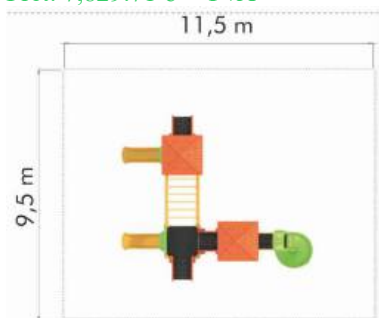

Baia Mare, Romania, Bd.Unirii 16, ap.17, Camera de Comert MM, +4 0362 808042, 0751 188 222, 0751 188 223
management@loftrek.ro, www.loftrek.ro, www.tzontzoevents.ro, www.tzontzo.ro

Ansamblu de joacă din metal LKCM69-124

Spatiu de siguranta: 950 cm x 1150 cm
Inaltime echipament: 460 cm
Inaltime maxima de cadere: 200 cm
Grupa de varsta: 3-12 ani

LKCM69-124
Pret: 7,829.71 € + TVA