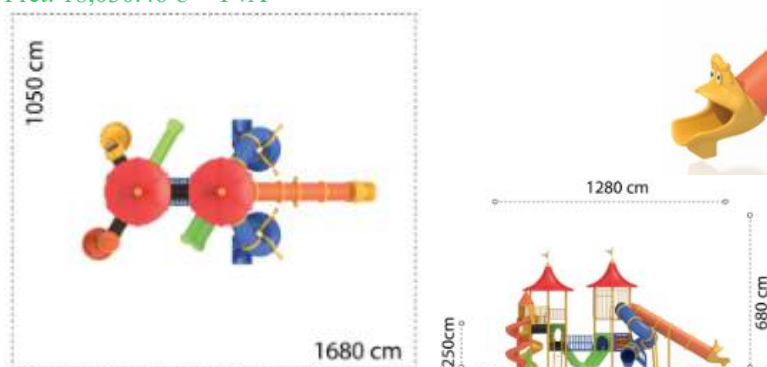

Ansamblu de joaca din metal LKCD11-134

Spatiu de siguranta: 1050 cm x 1680 cm
Inaltime echipament: 680 cm
Inaltime maxima de cadere: 250 cm
Grupa de varsta: 3-12 ani
Capacitate: 51 copii

LKCD11-134

Pret: 18,030.46 € + TVA