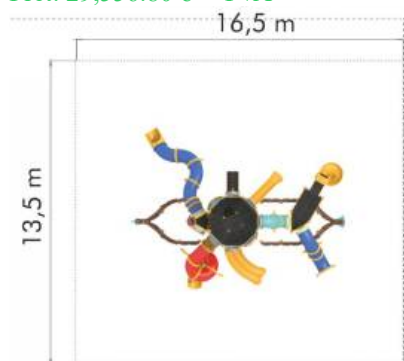

Baia Mare, Romania, Bd.Unirii 16, ap.17, Camera de Comerț MM, +4 0362 808042, 0751 188 222, 0751 188 223
management@loftrek.ro, www.loftrek.ro, www.tzontzoevents.ro, www.tzontzo.ro

Ansamblu de joacă din metal LK4GK31431

Spatiu de siguranță: 1350 cm x 1650 cm
Înălțime echipament: 800 cm
Înălțime maximă de cădere: 150 cm
Grupă de vârstă: 3-12 ani

LK4GK31431
Pret: 29,556.80 € + TVA