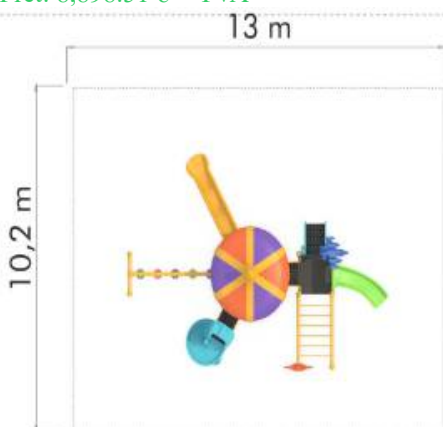

Ansamblu de joacă din metal LKCS17-2073

Spatiu de siguranță: 1020 cm x 1300 cm
Înălțime echipament: 520 cm
Înălțime maximă de cadere: 150 cm
Grupa de vârstă: 3-8 ani

LKCS17-2073
Preț: 8,898.51 € + TVA