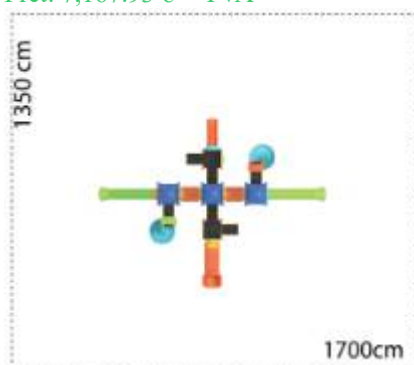

Ansamblu de joacă din metal LKEKOXL0131

Dimensiuni echipament: 1200 cm x 450 cm
Spatiu de siguranță: 1350 cm x 1700 cm
Înălțime echipament: 450 cm
Înălțime maximă de cadere: 200 cm
Grupă de vârstă: 3-12 ani
Capacitate: 40 copii

LKEKOXL0131
Pret: 7,167.93 € + TVA