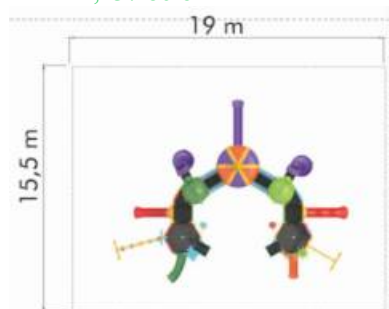

Ansamblu de joaca din metal LKCXL4524

Spatiu de siguranta: 1550 cm x 1900 cm
Inaltime echipament: 580 cm
Inaltime maxima de cadere: 200 cm
Grupa de varsta: 3-12 ani

LKCXL4524

Pret: 21,237.86 € + TVA