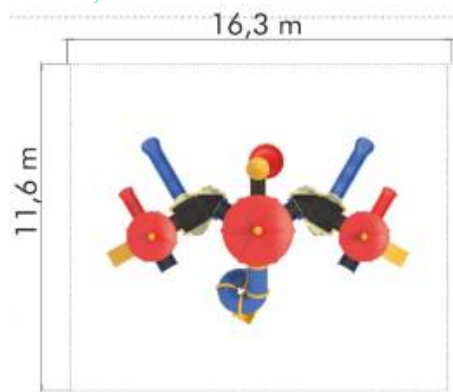

Ansamblu de joacă din metal LKDK0116

Spatiu de siguranță: 1160 cm x 1630 cm
Înălțime echipament: 680 cm
Înălțime maximă de cădere: 250 cm
Grupa de vârstă: 3-12 ani

LKDK0116

Pret: 23,165.35 € + TVA