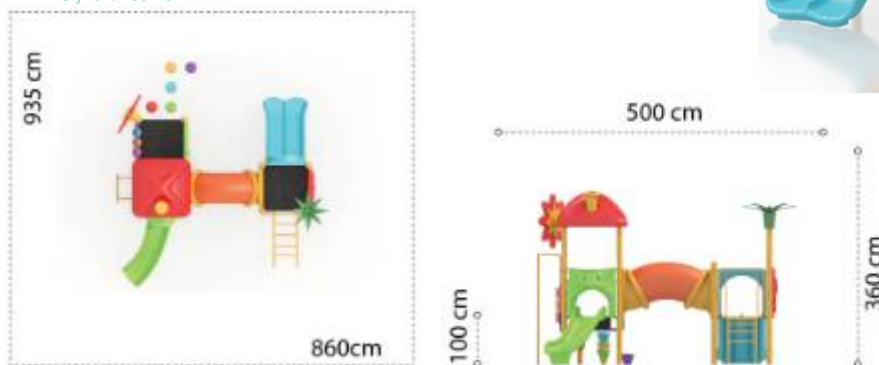

Ansamblu de joaca din metal LKCM05-298

Dimensiuni echipament: 500 cm x 360 cm
Spatiu de siguranta: 935 cm x 860 cm
Inaltime echipament: 360 cm
Inaltime maxima de cadere: 100 cm
Grupa de varsta: 3-12 ani
Capacitate: 18 copii

LKCM05-298
Pret: 3,497.69 € + TVA