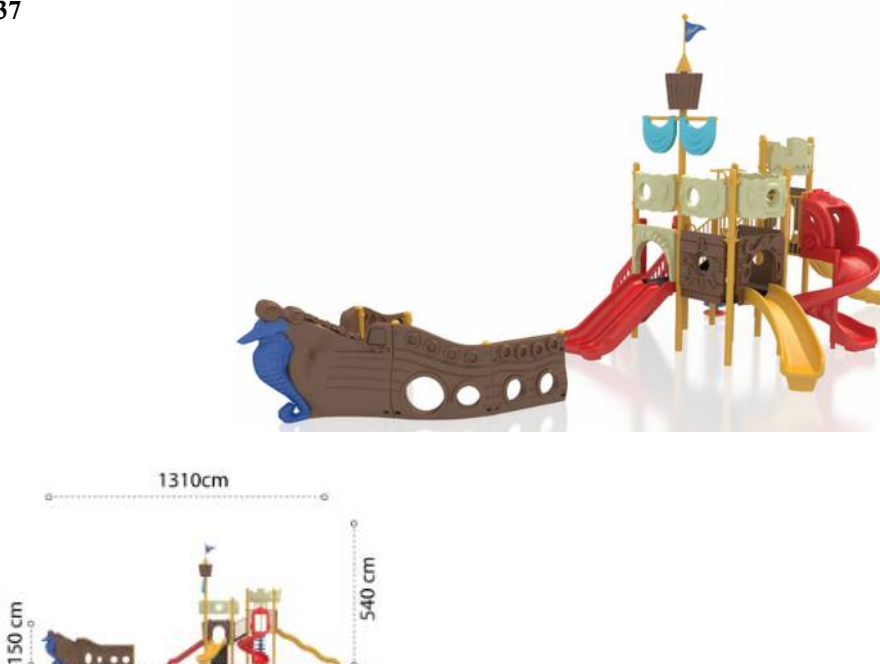

Ansamblu de joacă din metal LK3G0137

Spatiu de siguranță: 920 cm x 1660 cm
Înălțime echipament: 540 cm
Înălțime maximă de cadere: 150 cm
Grupa de vârstă: 3-12 ani
Capacitate: 25 copii

LK3G0137
Pret: 8,762.50 € + TVA