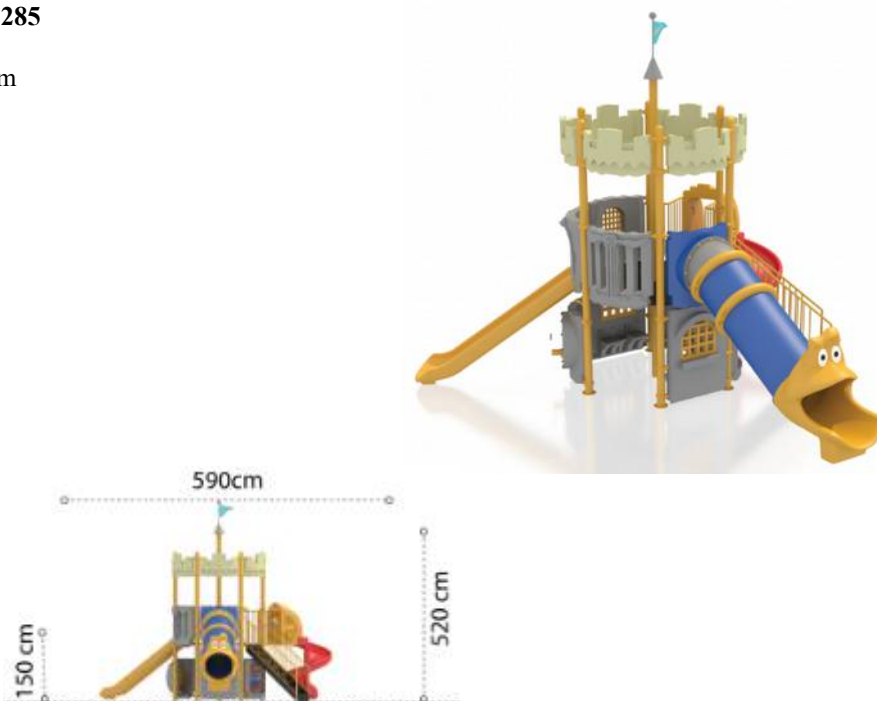

Ansamblu de joacă din metal LK1K35285

Dimensiuni echipament: 590 cm x 520 cm
Spațiu de siguranță: 1000 cm x 1100 cm
Înălțime echipament: 520 cm
Înălțime maximă de cădere: 150 cm
Grupă de vârstă: 3-12 ani
Capacitate: 22 copii

LK1K35285
Pret: 9,035.53 € + TVA