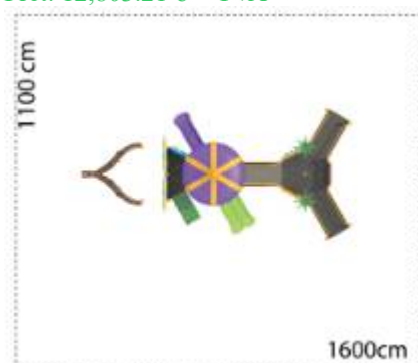

Baia Mare, Romania, Bd.Unirii 16, ap.17, Camera de Comerț MM, +4 0362 808042, 0751 188 222, 0751 188 223
management@loftrek.ro, www.loftrek.ro, www.tzontzoevents.ro, www.tzontzo.ro

Ansamblu de joacă din metal LK2G339-151

Spatiu de siguranță: 1100 cm x 1600 cm
Înălțime echipament: 550 cm
Înălțime maximă de cadere: 100 cm
Grupa de vârstă: 3-12 ani
Capacitate: 52 copii

LK2G339-151
Pret: 12,803.21 € + TVA