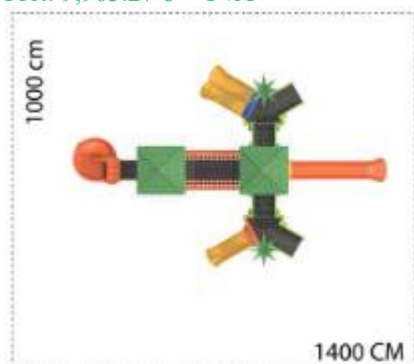

Ansamblu de joacă din metal LKCL13-261

Dimensiuni echipament: 988 cm x 460 cm
Spațiu de siguranță: 1000 cm x 1400 cm
Înălțime echipament: 460 cm
Înălțime maximă de cadere: 200 cm
Grupă de vârstă: 3-12 ani
Capacitate: 30 copii

LKCL13-261
Pret: 9,965.27 € + TVA