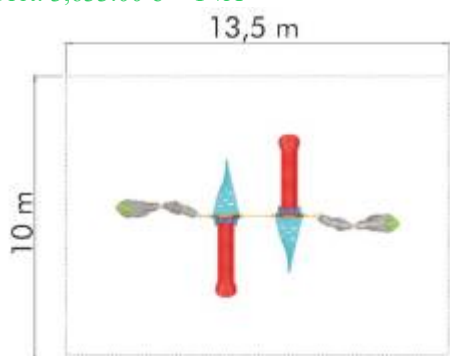

Cataratoare LKCA90912

Spatiu de siguranță: 1000 cm x 1350 cm
Înălțime echipament: 300 cm
Înălțime maximă de cădere: 300 cm
Grupa de vârstă: 3-12 ani

LKCA90912
Preț: 3,633.00 € + TVA