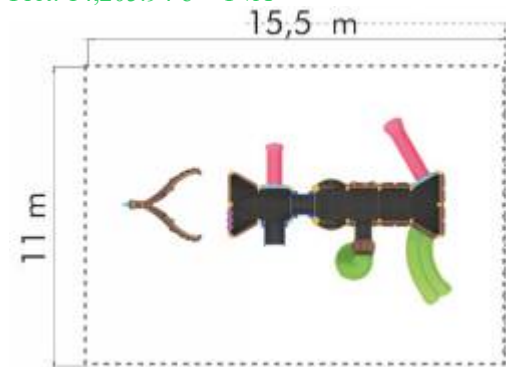

Ansamblu de joacă din metal LK4G31723

Spatiu de siguranță: 1100 cm x 1550 cm
Înălțime echipament: 630 cm
Înălțime maximă de cadere: 200 cm
Grupa de vârstă: 3-12 ani

LK4G31723

Pret: 14,205.94 € + TVA