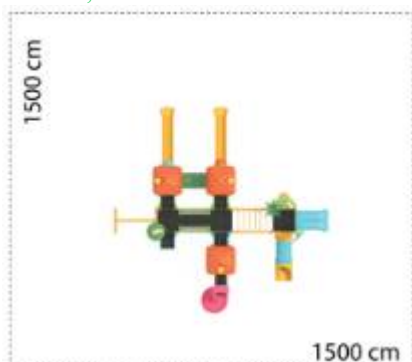

Ansamblu de joacă din metal LKCXL1264

Dimensiuni echipament: 1110 cm x 460 cm
Spatiu de siguranță: 1500 cm x 1500 cm
Înălțime echipament: 460 cm
Înălțime maximă de cadere: 200 cm
Grupa de vârstă: 3-12 ani
Capacitate: 57 copii

LKCXL1264
Pret: 16,596.27 € + TVA