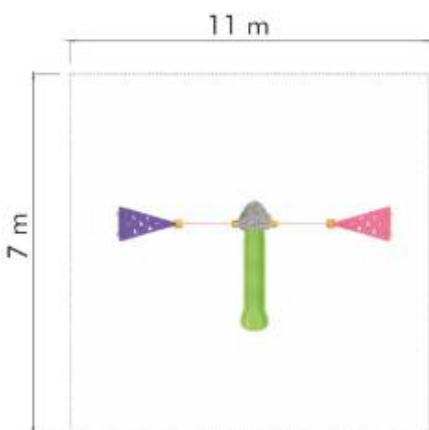

LKCA91324
Preț: 2,723.88 € + TVA