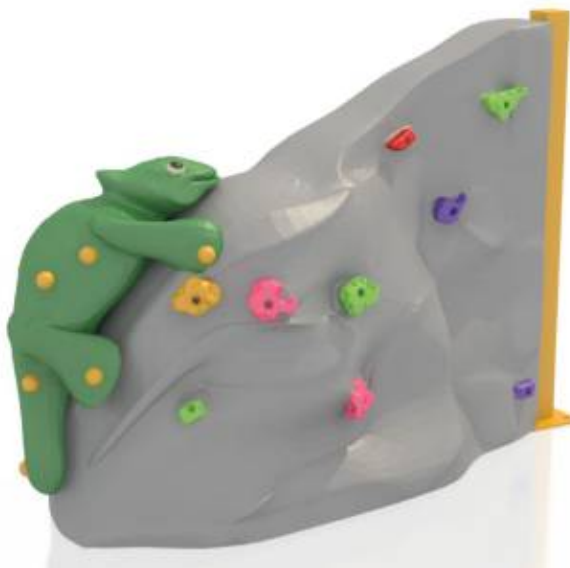

### Cataratoare LKCA90563

Spatiu de siguranță: 400 cm x 500 cm  
Înălțime echipament: 120 cm  
Înălțime maximă de cadere: 120 cm  
Grupa de vârstă: 3-12 ani

LKCA90563  
Pret: 306.25 € + TVA

Baia Mare, Romania, Bd.Unirii 16, ap.17, Camera de Comerț MM, +4 0362 808042, 0751 188 222, 0751 188 223  
management@loftrek.ro, www.loftrek.ro, www.tzontzoevents.ro, www.tzontzo.ro