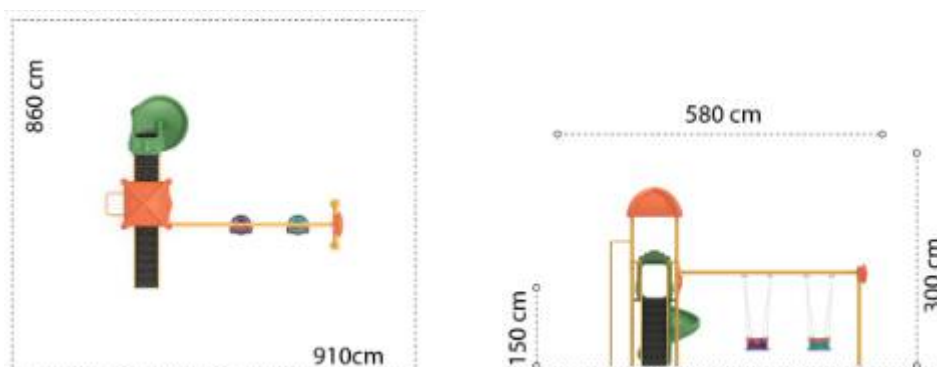

Ansamblu de joacă din metal LKEKOXS02-156

Dimensiuni echipament: 580 cm x 300 cm
Spatiu de siguranță: 860 cm x 910 cm
Înălțime echipament: 300 cm
Înălțime maximă de cadere: 150 cm
Grupa de vârstă: 3-12 ani
Capacitate: 12 copii

LKEKOXS02-156
Pret: 2,244.17 € + TVA