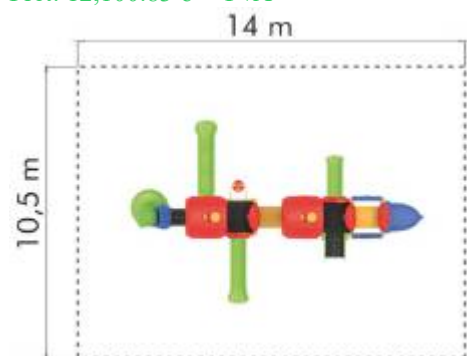

Ansamblu de joacă din metal LKTR1398

Spatiu de siguranță: 1050 cm x 1400 cm
Înălțime echipament: 400 cm
Înălțime maximă de cădere: 150 cm
Grupa de vârstă: 3-12 ani

LKTR1398

Pret: 12,100.83 € + TVA