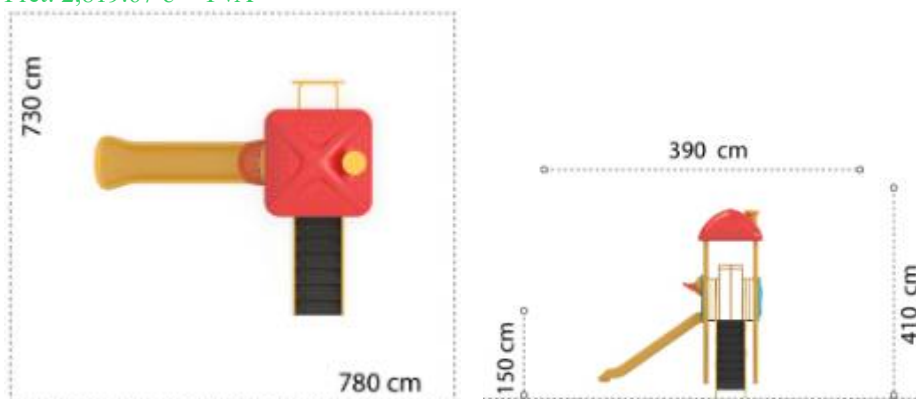

Ansamblu de joacă din metal LKCXS02-2032

Dimensiuni echipament: 390 cm x 410 cm
Spațiu de siguranță: 730 cm x 780 cm
Înălțime echipament: 410 cm
Înălțime maximă de cadere: 150 cm
Grupă de vârstă: 3-8 ani
Capacitate: 9 copii

LKCXS02-2032
Pret: 2,819.67 € + TVA