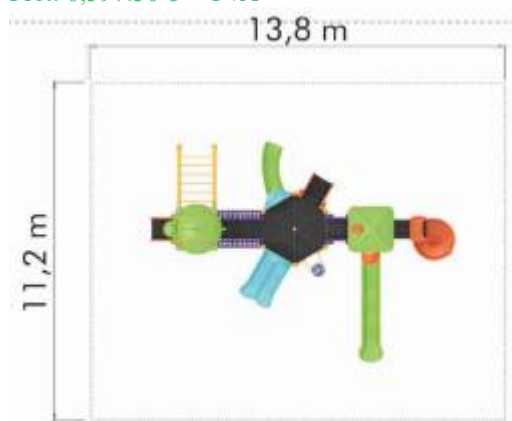

Ansamblu de joacă din metal LKCM8322

Spatiu de siguranță: 1380 cm x 1120 cm
Înălțime echipament: 430 cm
Înălțime maximă de cadere: 200 cm
Grupa de vârstă: 3-12 ani

LKCM8322
Pret: 6,597.50 € + TVA