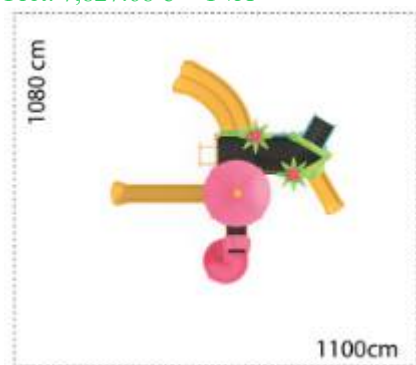

Baia Mare, Romania, Bd.Unirii 16, ap.17, Camera de Comerț MM, +4 0362 808042, 0751 188 222, 0751 188 223
management@loftrek.ro, www.loftrek.ro, www.tzontzoevents.ro, www.tzontzo.ro

Ansamblu de joacă din metal LKCM1324

Spatiu de siguranță: 1100 cm x 1080 cm
Înălțime maximă de cădere: 200 cm
Grupă de vârstă: 3-12 ani

LKCM1324
Preț: 7,827.68 € + TVA