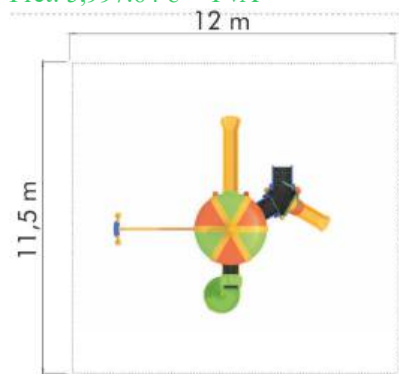

Ansamblu de joaca din metal LKCS4524

Spatiu de siguranta: 1200 cm x 1150 cm
Inaltime echipament: 570 cm
Inaltime maxima de cadere: 200 cm
Grupa de varsta: 3-12 ani

LKCS4524
Pret: 5,997.64 € + TVA