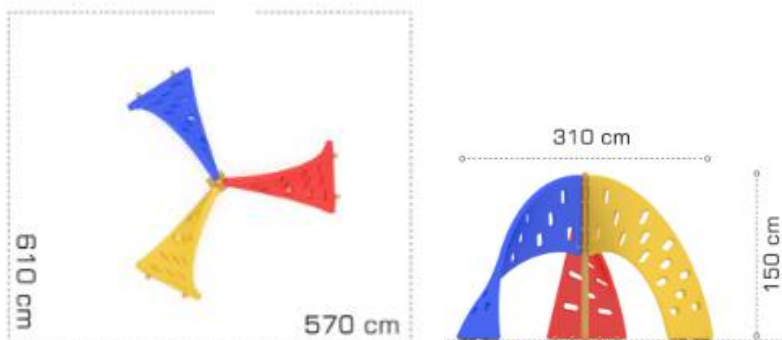

Baia Mare, Romania, Bd.Unirii 16, ap.17, Camera de Comerț MM, +4 0362 808042, 0751 188 222, 0751 188 223
management@loftrek.ro, www.loftrek.ro, www.tzontzoevents.ro, www.tzontzo.ro

Cataratoare LKCA80323

Dimensiuni echipament: 310 cm x 270 cm
Spatiu de siguranță: 610 cm x 570 cm
Înălțime echipament: 150 cm
Înălțime maximă de cadere: 150 cm
Grupă de vârstă: 3-12 ani

LKCA80323
Pret: 1,376.38 € + TVA