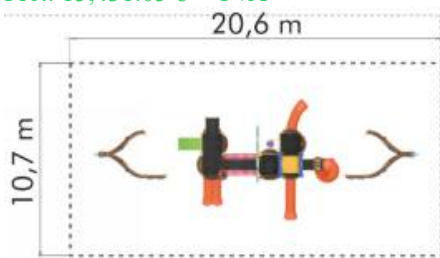

### Ansamblu de joacă din metal LK5G0126

Spatiu de siguranță: 1070 cm x 2060 cm  
Înălțime echipament: 560 cm  
Înălțime maximă de cadere: 150 cm  
Grupă de vârstă: 3-12 ani

LK5G0126

Pret: 15,431.05 € + TVA