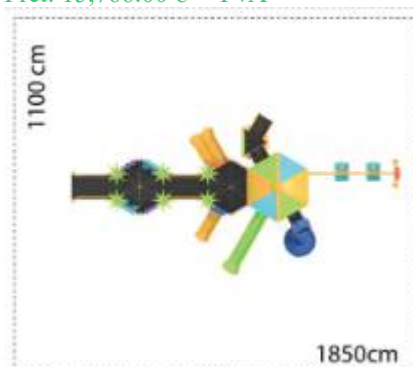

Ansamblu de joaca din metal LKCE0791

Dimensiuni echipament: 1400 cm x 490 cm
Spatiu de siguranta: 1100 cm x 1850 cm
Inaltime echipament: 490 cm
Inaltime maxima de cadere: 200 cm
Grupa de varsta: 3-12 ani
Capacitate: 66 copii

LKCE0791
Pret: 15,766.00 € + TVA