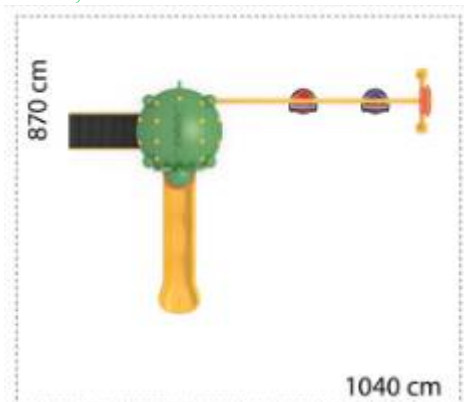

Baia Mare, Romania, Bd.Unirii 16, ap.17, Camera de Comert MM, +4 0362 808042, 0751 188 222, 0751 188 223
management@loftrek.ro, www.loftrek.ro, www.tzontzoevents.ro, www.tzontzo.ro

Ansamblu de joaca din metal LKCXS02-2474

Dimensiuni echipament: 670 cm x 410 cm
Spatiu de siguranta: 870 cm x 1040 cm
Inaltime echipament: 410 cm
Inaltime maxima de cadere: 150 cm
Grupa de varsta: 3-8 ani
Capacitate: 11 copii

LKCXS02-2474
Pret: 2,313.19 € + TVA