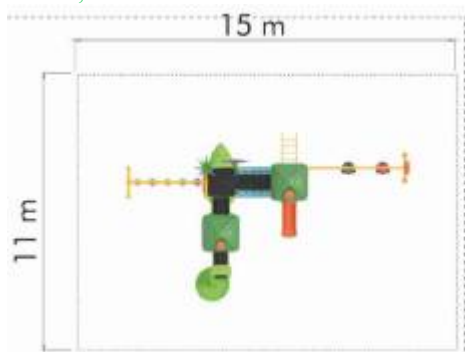

Ansamblu de joacă din metal LKCM5392

Spatiu de siguranță: 1100 cm x 1500 cm
Înălțime echipament: 460 cm
Înălțime maximă de cadere: 200 cm
Grupa de vârstă: 3-12 ani

LKCM5392

Pret: 8,492.51 € + TVA