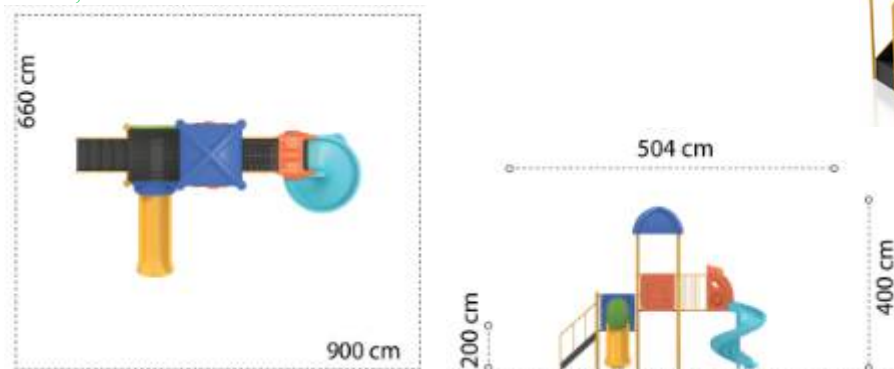

Baia Mare, Romania, Bd.Unirii 16, ap.17, Camera de Comerț MM, +4 0362 808042, 0751 188 222, 0751 188 223
management@loftrek.ro, www.loftrek.ro, www.tzontzoevents.ro, www.tzontzo.ro

Ansamblu de joacă din metal LKEKOS08-423

Dimensiuni echipament: 504 cm x 400 cm
Spațiu de siguranță: 660 cm x 900 cm
Înălțime echipament: 400 cm
Înălțime maximă de cadere: 150 cm
Grupă de vârstă: 3-12 ani
Capacitate: 14 copii

LKEKOS08-423
Pret: 2,131.50 € + TVA