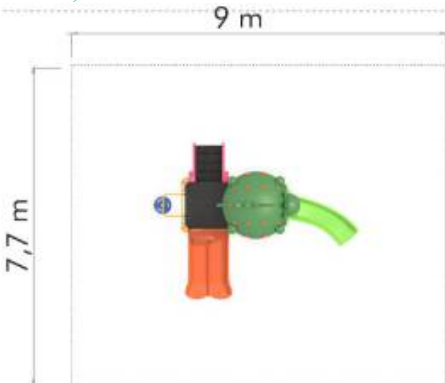

Ansamblu de joacă din metal LKCS29-581

Spatiu de siguranță: 920 cm x 980 cm
Înălțime echipament: 360 cm
Înălțime maximă de cadere: 100 cm
Grupă de vârstă: 3-8 ani
Capacitate: 20 copii

LKCS29-581
Pret: 2,293.90 € + TVA