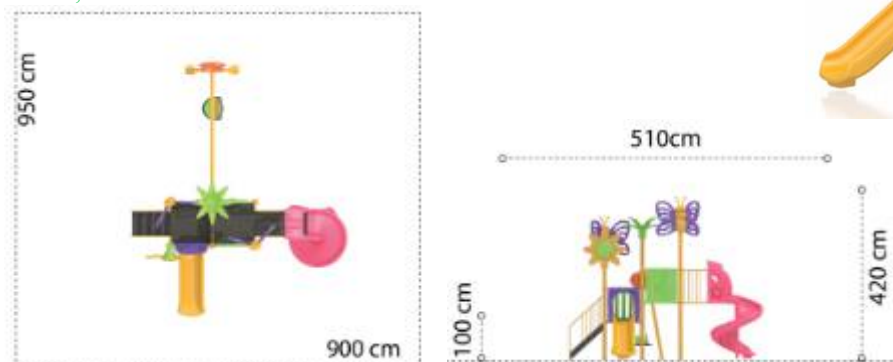

Ansamblu de joaca din metal LKEKOS08-1058

Dimensiuni echipament: 810 cm x 420 cm
Spatiu de siguranta: 950 cm x 900 cm
Inaltime echipament: 420 cm
Inaltime maxima de cadere: 150 cm
Grupa de varsta: 3-12 ani
Capacitate: 15 copii

LKEKOS08-1058
Pret: 2,692.80 € + TVA