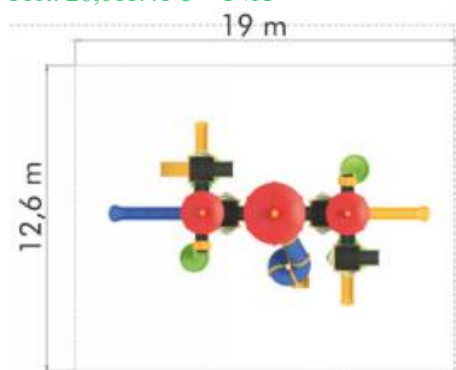

Baia Mare, Romania, Bd.Unirii 16, ap.17, Camera de Comerț MM, +4 0362 808042, 0751 188 222, 0751 188 223
management@loftrek.ro, www.loftrek.ro, www.tzontzoevents.ro, www.tzontzo.ro

Ansamblu de joacă din metal LKDK0238

Spatiu de siguranță: 1260 cm x 1900 cm
Înălțime echipament: 680 cm
Înălțime maximă de cădere: 250 cm
Grupa de vârstă: 3-12 ani

LKDK0238

Pret: 26,011.41 € + TVA