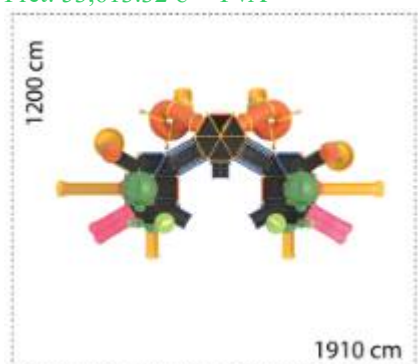

Ansamblu de joacă din metal LKCD05-232

Spatiu de siguranță: 1200 cm x 1910 cm
Înălțime echipament: 545 cm
Înălțime maximă de cadere: 460 cm
Grupă de vârstă: 3-12 ani
Capacitate: 90 copii

LKCD05-232
Pret: 53,613.32 € + TVA