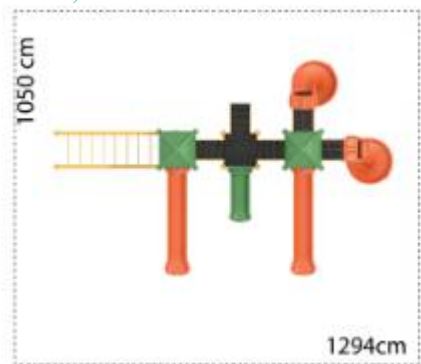

Baia Mare, Romania, Bd.Unirii 16, ap.17, Camera de Comerț MM, +4 0362 808042, 0751 188 222, 0751 188 223
management@loftrek.ro, www.loftrek.ro, www.tzontzoevents.ro, www.tzontzo.ro

Ansamblu de joacă din metal LKEKOL04-120

Dimensiuni echipament: 1000 cm x 450 cm
Spatiu de siguranță: 1050 cm x 1294 cm
Înălțime echipament: 450 cm
Înălțime maximă de cadere: 200 cm
Grupa de vârstă: 3-12 ani
Capacitate: 31 copii

LKEKOL04-120
Pret: 8,229.62 € + TVA