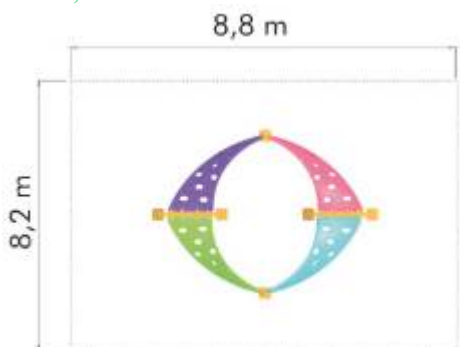

Cataratoare LKCA80512

Spatiu de siguranță: 880 cm x 820 cm
Înălțime echipament: 200 cm
Înălțime maximă de cadere: 200 cm
Grupă de vârstă: 3-12 ani

LKCA80512

Pret: 1,630.13 € + TVA