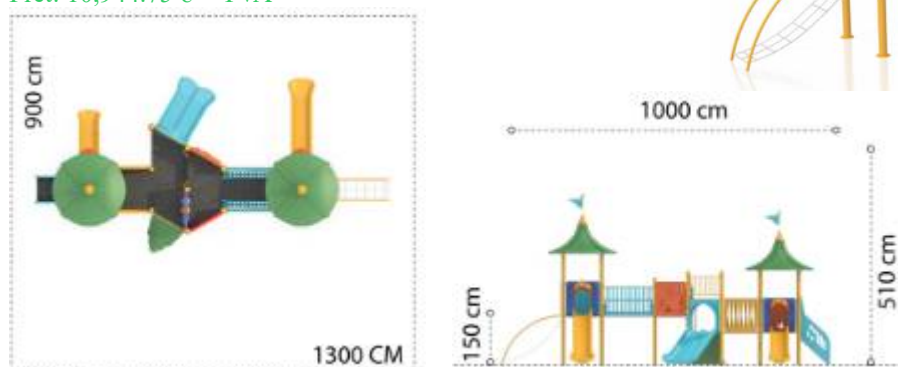

Ansamblu de joaca din metal LKCL0614

Dimensiuni echipament: 1000 cm x 510 cm
Spatiu de siguranta: 900 cm x 1300 cm
Inaltime echipament: 510 cm
Inaltime maxima de cadere: 150 cm
Grupa de varsta: 3-12 ani
Capacitate: 38 copii

LKCL0614
Pret: 10,944.75 € + TVA