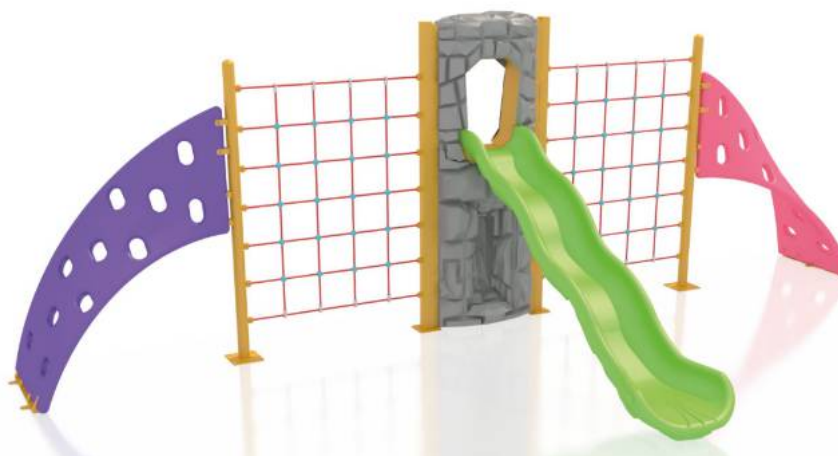

Cataratoare LKCA91324

Spatiu de siguranță: 700 cm x 1100 cm
Înălțime echipament: 250 cm
Înălțime maximă de cădere: 250 cm
Grupa de vârstă: 3-12 ani