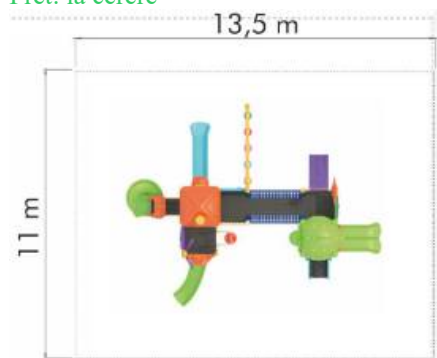

Ansamblu de joacă din metal LKCL4214

Spatiu de siguranță: 1100 cm x 1350 cm
Înălțime echipament: 410 cm
Înălțime maximă de cadere: 150 cm
Grupa de vârstă: 3-12 ani

LKCL4214
Pret: la cerere