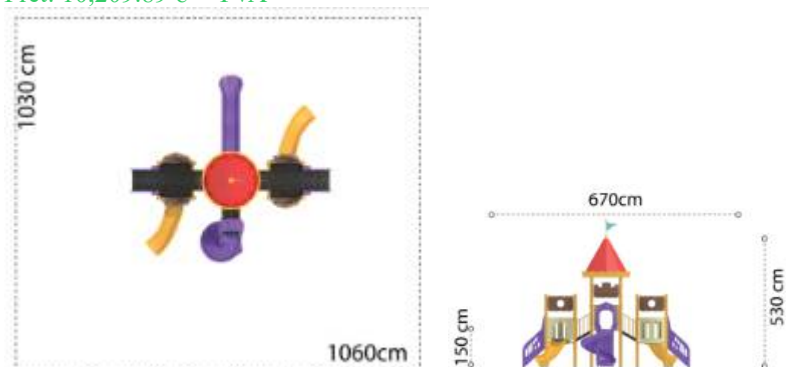

Ansamblu de joaca din metal LK3K354-161

Dimensiuni echipament: 670 cm x 530 cm
Spatiu de siguranta: 1030 cm x 1060 cm
Inaltime echipament: 530 cm
Inaltime maxima de cadere: 150 cm
Grupa de varsta: 3-12 ani
Capacitate: 28 copii

LK3K354-161
Pret: 10,209.89 € + TVA