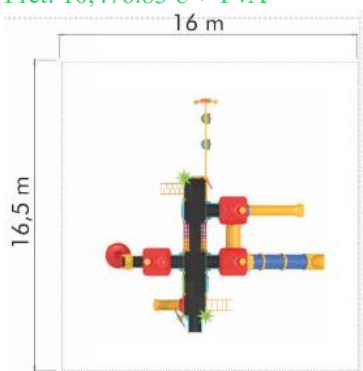

Ansamblu de joacă din metal LKCXL3765

Spatiu de siguranță: 1650 cm x 1600 cm
Înălțime echipament: 440 cm
Înălțime maximă de cădere: 200 cm
Grupa de vârstă: 3-12 ani

LKCXL3765

Pret: 10,476.83 € + TVA