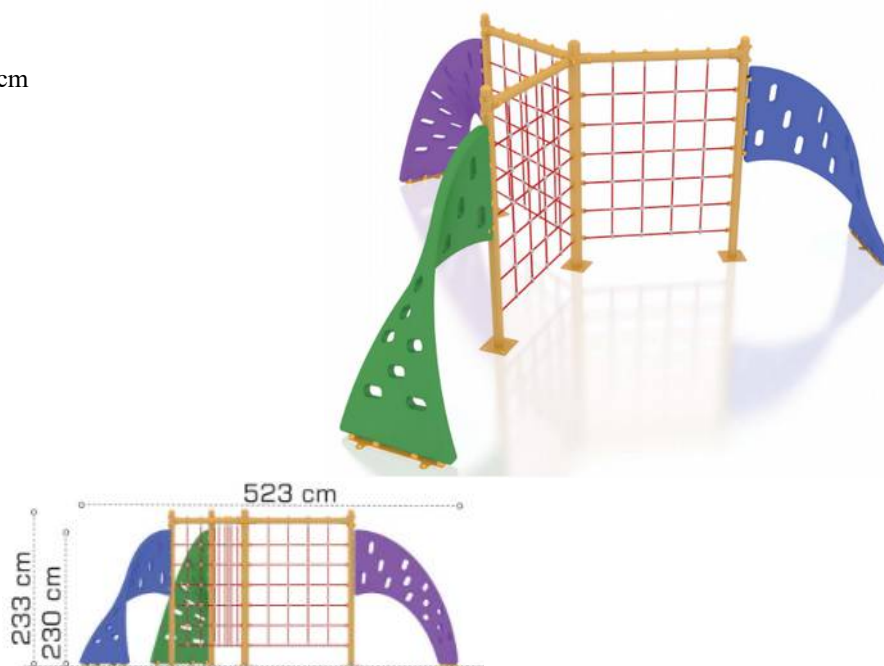

Cataratoare LKCA80898

Dimensiuni echipament: 523 cm x 600 cm
Spatiu de siguranță: 900 cm x 900 cm
Înălțime echipament: 230 cm
Înălțime maximă de cadere: 230 cm
Grupa de vârstă: 3-12 ani
Capacitate: 9 copii

LKCA80898

Pret: 2,899.75 € + TVA