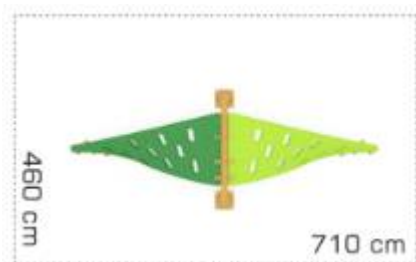

### Cataratoare LKCA80279

Dimensiuni echipament: 410 cm x 160 cm  
Spatiu de siguranță: 460 cm x 710 cm  
Înălțime echipament: 150 cm  
Înălțime maximă de cadere: 150 cm  
Grupa de vârstă: 3-12 ani

LKCA80279  
Pret: 766.50 € + TVA