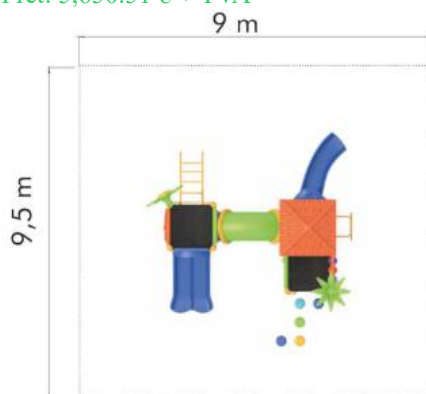

Ansamblu de joaca din metal LKCS1678

Dimensiuni echipament: 600 cm x 500 cm
Spatiu de siguranta: 920 cm x 980 cm
Inaltime echipament: 500 cm
Inaltime maxima de cadere: 100 cm
Grupa de varsta: 3-8 ani
Capacitate: 20 copii

LKCS1678
Pret: 5,650.51 € + TVA