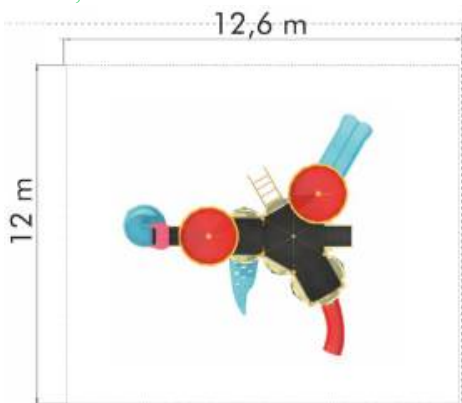

Ansamblu de joacă din metal LK4K32311

Spațiu de siguranță: 1200 cm x 1260 cm
Înălțime echipament: 640 cm
Înălțime maximă de cădere: 200 cm
Grupă de vârstă: 3-12 ani

LK4K32311

Pret: 7,931.21 € + TVA