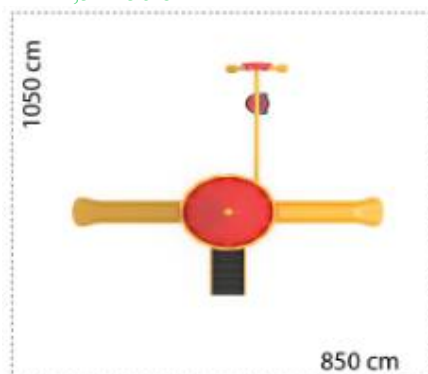

Ansamblu de joacă din metal cu leagan LKCXS02-1571

Dimensiuni echipament: 600 cm x 570 cm
Spatiu de siguranță: 1050 cm x 850 cm
Înălțime echipament: 570 cm
Înălțime maximă de cadere: 150 cm
Grupă de vârstă: 3-8 ani
Capacitate: 14 copii

LKCXS02-1571
Pret: 2,541.56 € + TVA