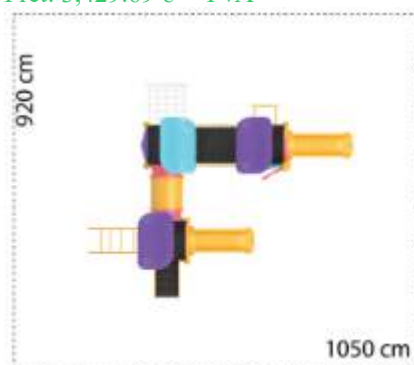

Ansamblu de joaca din metal LKEKOM1282

Dimensiuni echipament: 660 cm x 380 cm
Spatiu de siguranta: 920 cm x 1050 cm
Inaltime echipament: 380 cm
Inaltime maxima de cadere: 100 cm
Grupa de varsta: 3-12 ani
Capacitate: 25 copii

LKEKOM1282
Pret: 3,429.69 € + TVA