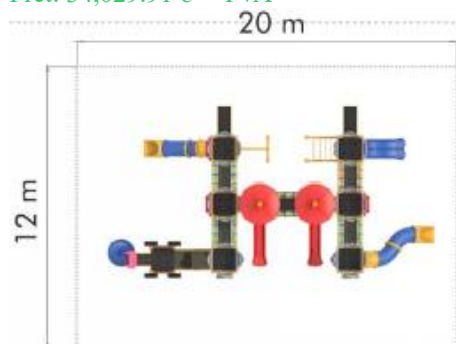

Ansamblu de joacă din metal LKDK318-174

Spatiu de siguranță: 1200 cm x 2000 cm
Înălțime echipament: 580 cm
Înălțime maximă de cădere: 200 cm
Grupa de vârstă: 3-12 ani

LKDK318-174

Pret: 34,029.91 € + TVA