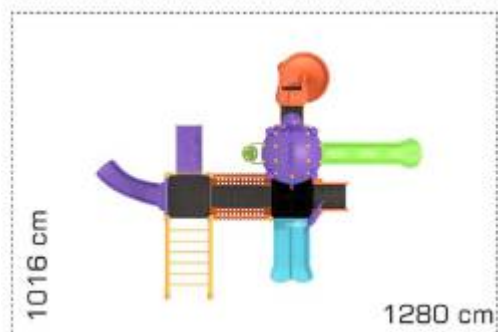

Baia Mare, Romania, Bd.Unirii 16, ap.17, Camera de Comerț MM, +4 0362 808042, 0751 188 222, 0751 188 223
management@loftrek.ro, www.loftrek.ro, www.tzontzoevents.ro, www.tzontzo.ro

Ansamblu de joacă din metal LKCM8876

Dimensiuni echipament: 666 cm x 880 cm
Spatiu de siguranță: 1016 cm x 1280 cm
Înălțime echipament: 409 cm
Înălțime maximă de cădere: 150 cm
Grupa de vârstă: 3-12 ani
Capacitate: 36 copii

LKCM8876
Pret: 4,741.07 € + TVA