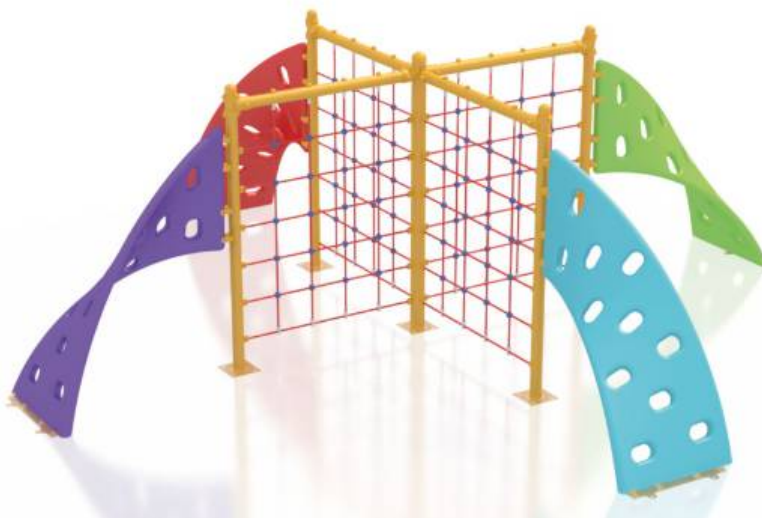

Baia Mare, Romania, Bd.Unirii 16, ap.17, Camera de Comerț MM, +4 0362 808042, 0751 188 222, 0751 188 223
management@loftrek.ro, www.loftrek.ro, www.tzontzoevents.ro, www.tzontzo.ro

Cataratoare LKCA80919

Spatiu de siguranta: 1000 cm x 1000 cm
Inaltime echipament: 230 cm
Inaltime maxima de cadere: 230 cm
Grupa de varsta: 3-12 ani

LKCA80919
Pret: 3,861.38 € + TVA