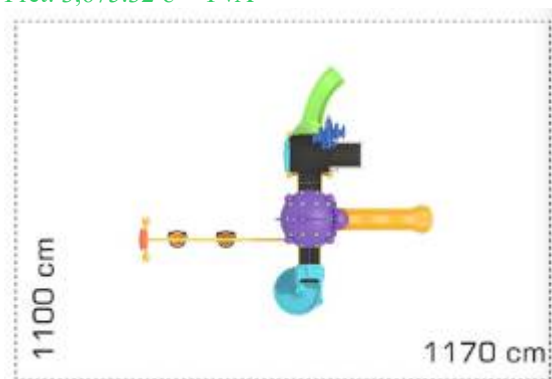

Baia Mare, Romania, Bd.Unirii 16, ap.17, Camera de Comert MM, +4 0362 808042, 0751 188 222, 0751 188 223
management@loftrek.ro, www.loftrek.ro, www.tzontzoevents.ro, www.tzontzo.ro

Ansamblu de joacă din metal LKCS17-1572

Dimensiuni echipament: 820 cm x 710 cm
Spatiu de siguranță: 1100 cm x 1170 cm
Înălțime echipament: 410 cm
Înălțime maximă de cadere: 150 cm
Grupa de vârstă: 3-8 ani
Capacitate: 19 copii

LKCS17-1572
Pret: 3,675.32 € + TVA