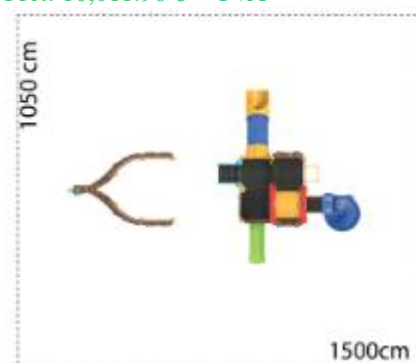

Ansamblu de joaca din metal LK2G311-527

Spatiu de siguranta: 1050 cm x 1500 cm
Inaltime echipament: 570 cm
Inaltime maxima de cadere: 150 cm
Grupa de varsta: 3-12 ani
Capacitate: 24 copii

LK2G311-527
Pret: 10,011.96 € + TVA