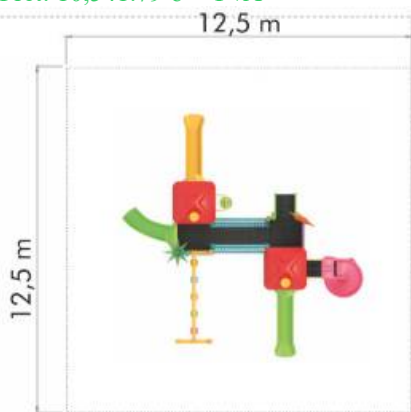

Baia Mare, Romania, Bd.Unirii 16, ap.17, Camera de Comert MM, +4 0362 808042, 0751 188 222, 0751 188 223
management@loftrek.ro, www.loftrek.ro, www.tzontzoevents.ro, www.tzontzo.ro

Ansamblu de joaca din metal LKCL5429

Spatiu de siguranta: 1250 cm x 1250 cm
Inaltime echipament: 400 cm
Inaltime maxima de cadere: 150 cm
Grupa de varsta: 3-12 ani

LKCL5429
Pret: 10,541.79 € + TVA