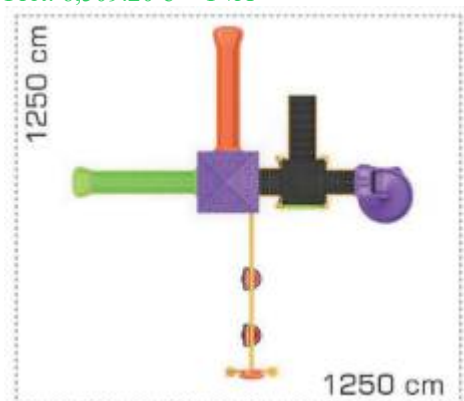

Baia Mare, Romania, Bd.Unirii 16, ap.17, Camera de Comert MM, +4 0362 808042, 0751 188 222, 0751 188 223
management@loftrek.ro, www.loftrek.ro, www.tzontzoevents.ro, www.tzontzo.ro

Ansamblu de joacă din metal LKCS17-1024

Spatiu de siguranță: 1250 cm x 1250 cm
Înălțime echipament: 460 cm
Înălțime maximă de cadere: 200 cm
Grupa de vârstă: 3-12 ani

LKCS17-1024
Pret: 6,509.20 € + TVA