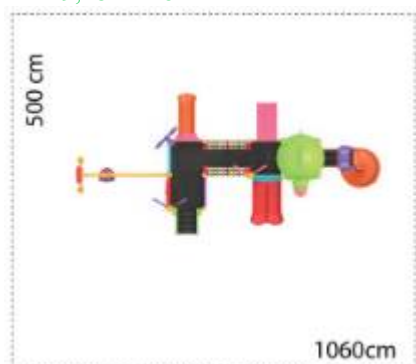

Ansamblu de joacă din metal LKCM2971

Dimensiuni echipament: 1060 cm x 460 cm
Spatiu de siguranță: 500 cm x 1060 cm
Înălțime echipament: 460 cm
Înălțime maximă de cădere: 200 cm
Grupă de vârstă: 3-12 ani
Capacitate: 31 copii

LKCM2971
Preț: 9,284.21 € + TVA