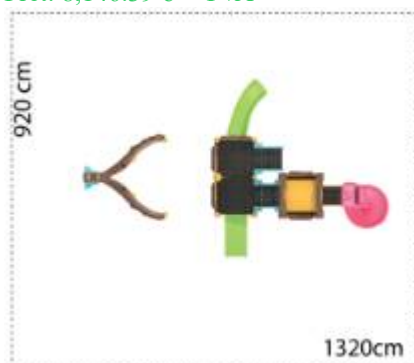

Ansamblu de joacă din metal LK3G33434

Spatiu de siguranță: 920 cm x 1320 cm
Înălțime echipament: 590 cm
Înălțime maximă de cadere: 200 cm
Grupă de vârstă: 3-12 ani
Capacitate: 21 copii

LK3G33434
Pret: 8,146.39 € + TVA