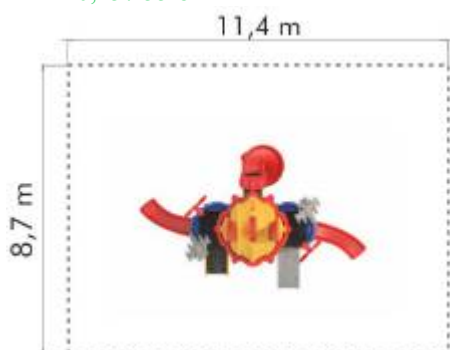

Ansamblu de joacă din metal LKRM0161

Spatiu de siguranță: 870 cm x 1140 cm
Înălțime echipament: 600 cm
Înălțime maximă de cădere: 150 cm
Grupa de vârstă: 3-12 ani

LKRM0161

Pret: 10,457.55 € + TVA