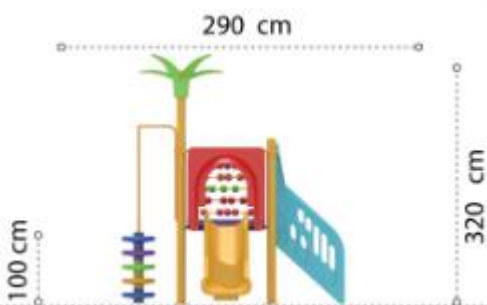

Ansamblu de joacă din metal LKCXS1168

Dimensiuni echipament: 290 cm x 320 cm
Spatiu de siguranță: 640 cm x 680 cm
Înălțime echipament: 320 cm
Înălțime maximă de cadere: 100 cm
Grupa de vârstă: 3-8 ani
Capacitate: 12 copii

LKCXS1168

Pret: 1,381.42 € + TVA