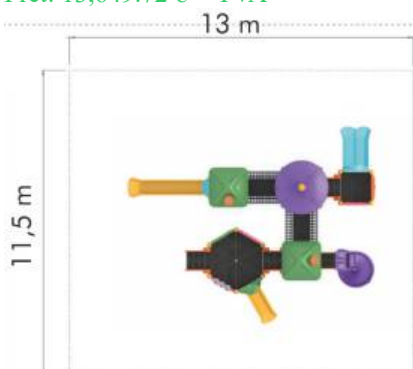

Ansamblu de joacă din metal LKCXL43-139

Spatiu de siguranță: 1150 cm x 1300 cm
Înălțime echipament: 560 cm
Înălțime maximă de cadere: 200 cm
Grupa de vârstă: 3-12 ani

LKCXL43-139
Pret: 13,649.72 € + TVA