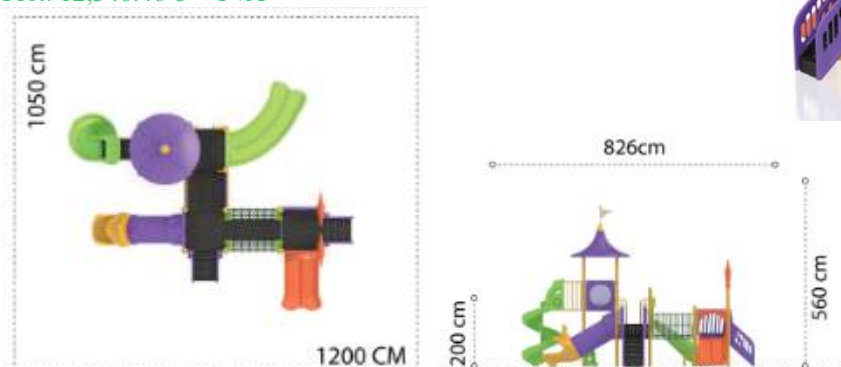

### Ansamblu de joacă din metal LKCL03-124

Spatiu de siguranță: 950 cm x 1180 cm  
Înălțime echipament: 390 cm  
Înălțime maximă de cadere: 200 cm  
Grupă de vârstă: 3-12 ani  
Capacitate: 26 copii

LKCL03-124  
Pret: 6,279.81 € + TVA

### Ansamblu de joacă din metal LKCL04-126

Spatiu de siguranță: 1050 cm x 1200 cm  
Înălțime echipament: 560 cm  
Înălțime maximă de cadere: 200 cm  
Grupă de vârstă: 3-12 ani  
Capacitate: 38 copii

LKCL04-126  
Pret: 12,346.46 € + TVA