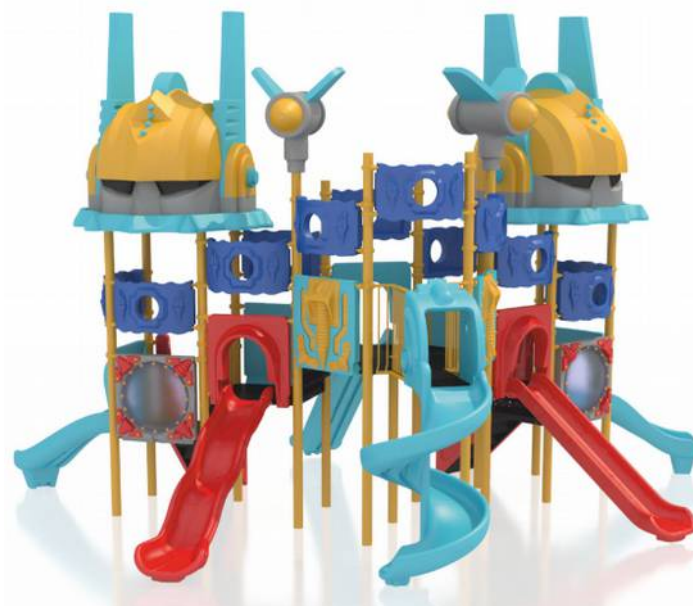

Ansamblu de joaca din metal LKRXL0321

Spatiu de siguranta: 1150 cm x 1300 cm
Inaltime echipament: 600 cm
Inaltime maxima de cadere: 200 cm
Grupa de varsta: 3-12 ani

LKRXL0321
Pret: 21,902.69 € + TVA