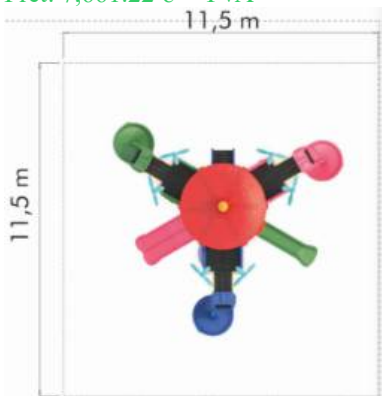

Ansamblu de joacă din metal LKCL3461

Spațiu de siguranță: 1150 cm x 1150 cm
Înălțime echipament: 610 cm
Înălțime maximă de cădere: 200 cm
Grupă de vârstă: 3-12 ani

LKCL3461
Pret: 7,661.22 € + TVA