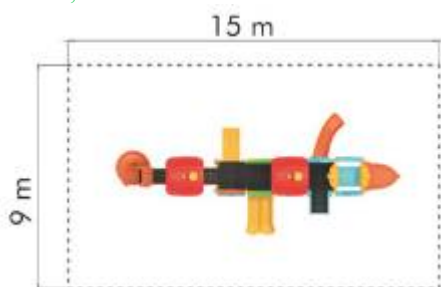

Baia Mare, Romania, Bd.Unirii 16, ap.17, Camera de Comerț MM, +4 0362 808042, 0751 188 222, 0751 188 223
management@loftrek.ro, www.loftrek.ro, www.tzontzoevents.ro, www.tzontzo.ro

Ansamblu de joacă din metal LKTR1048

Spatiu de siguranță: 900 cm x 1500 cm
Înălțime echipament: 400 cm
Înălțime maximă de cădere: 150 cm
Grupa de vârstă: 3-12 ani

LKTR1048

Pret: 6,814.71 € + TVA