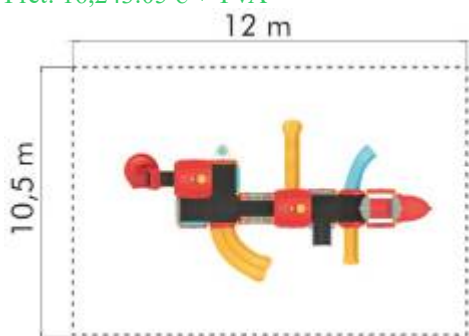

Baia Mare, Romania, Bd.Unirii 16, ap.17, Camera de Comerț MM, +4 0362 808042, 0751 188 222, 0751 188 223
management@loftrek.ro, www.loftrek.ro, www.tzontzoevents.ro, www.tzontzo.ro

Ansamblu de joacă din metal LKTR1419

Spatiu de siguranță: 1050 cm x 1200 cm
Înălțime echipament: 400 cm
Înălțime maximă de cadere: 150 cm
Grupa de vârstă: 3-12 ani

LKTR1419

Pret: 16,243.05 € + TVA