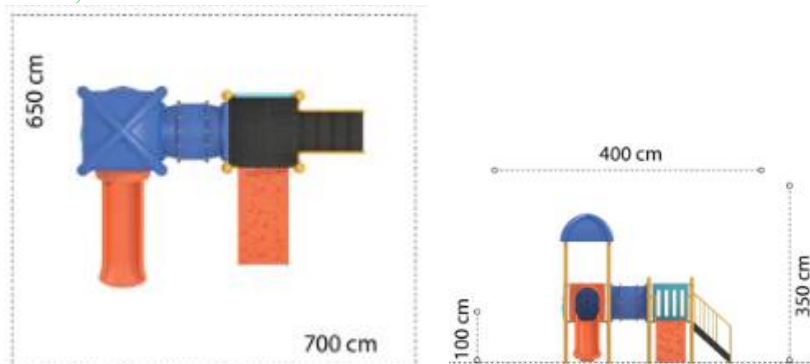

Ansamblu de joacă din metal LKEKOS04-519

Dimensiuni echipament: 400 cm x 350 cm
Spatiu de siguranță: 650 cm x 700 cm
Înălțime echipament: 350 cm
Înălțime maximă de cadere: 100 cm
Grupă de vârstă: 3-12 ani
Capacitate: 13 copii

LKEKOS04-519
Pret: 3,456.08 € + TVA