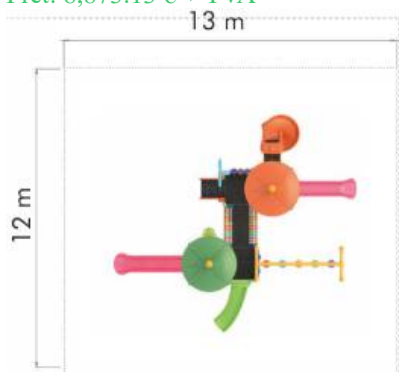

Baia Mare, Romania, Bd.Unirii 16, ap.17, Camera de Comerț MM, +4 0362 808042, 0751 188 222, 0751 188 223
management@loftrek.ro, www.loftrek.ro, www.tzontzoevents.ro, www.tzontzo.ro

Ansamblu de joacă din metal LKCL5642

Spatiu de siguranță: 1200 cm x 1300 cm
Înălțime echipament: 510 cm
Înălțime maximă de cădere: 150 cm
Grupa de vârstă: 3-12 ani

LKCL5642

Pret: 8,873.13 € + TVA