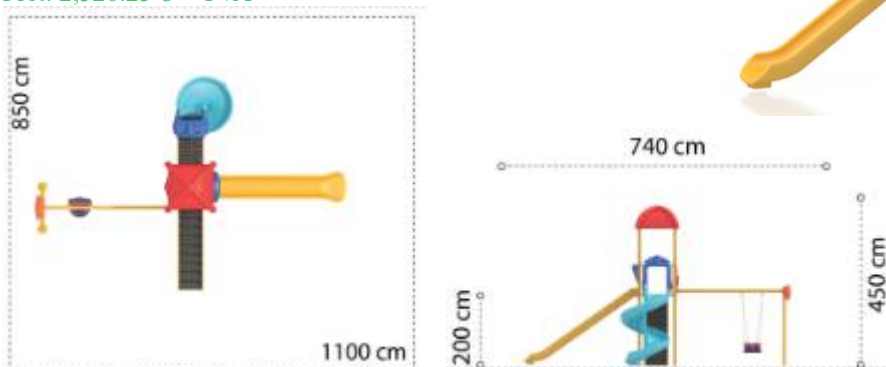

Ansamblu de joacă din metal LKEKOS07-139

Dimensiuni echipament: 740 cm x 450 cm
Spatiu de siguranță: 850 cm x 1100 cm
Înălțime echipament: 450 cm
Înălțime maximă de cadere: 200 cm
Grupa de vârstă: 3-12 ani
Capacitate: 13 copii

LKEKOS07-139
Pret: 2,520.25 € + TVA