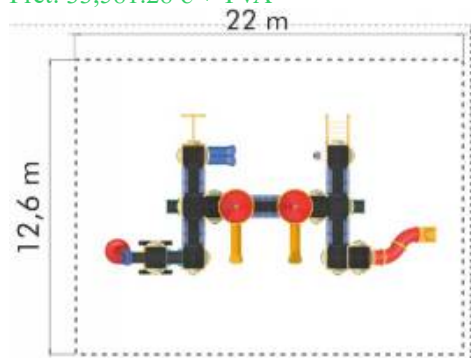

Baia Mare, Romania, Bd.Unirii 16, ap.17, Camera de Comerț MM, +4 0362 808042, 0751 188 222, 0751 188 223
management@loftrek.ro, www.loftrek.ro, www.tzontzoevents.ro, www.tzontzo.ro

Ansamblu de joacă din metal LKDK32654

Spatiu de siguranță: 1260 cm x 2200 cm
Înălțime echipament: 620 cm
Înălțime maximă de cadere: 200 cm
Grupa de vârstă: 3-12 ani

LKDK32654

Pret: 33,581.28 € + TVA