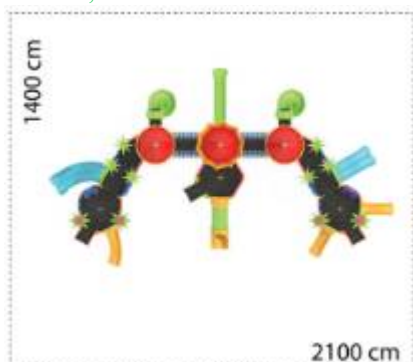

LKCXL03-421
Pret: 33,253.43 € + TVA

Ansamblu de joacă din metal LKCXL0954

Dimensiuni echipament: 1250 cm x 620 cm
Spatiu de siguranță: 1100 cm x 1650 cm
Înălțime echipament: 620 cm
Înălțime maximă de cadere: 250 cm
Grupa de vârstă: 3-12 ani
Capacitate: 90 copii