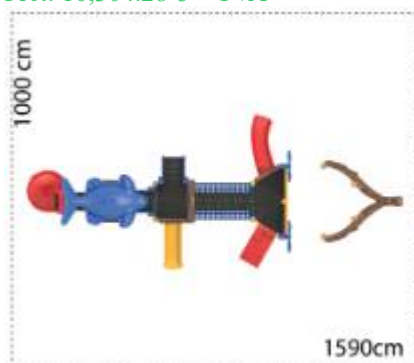

Ansamblu de joacă din metal LK3G309-223

Spatiu de siguranță: 1000 cm x 1590 cm
Înălțime echipament: 560 cm
Înălțime maximă de cadere: 200 cm
Grupă de vârstă: 3-12 ani
Capacitate: 31 copii

LK3G309-223
Pret: 10,304.28 € + TVA