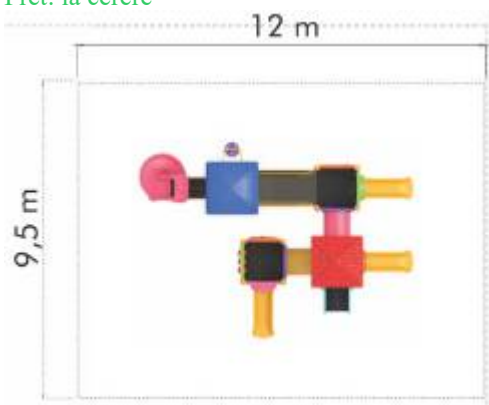

Baia Mare, Romania, Bd.Unirii 16, ap.17, Camera de Comerț MM, +4 0362 808042, 0751 188 222, 0751 188 223
management@loftrek.ro, www.loftrek.ro, www.tzontzoevents.ro, www.tzontzo.ro

Ansamblu de joacă din metal LKCL4423

Spatiu de siguranță: 950 cm x 1200 cm
Înălțime echipament: 390 cm
Înălțime maximă de cădere: 150 cm
Grupa de vârstă: 3-12 ani

LKCL4423
Pret: la cerere