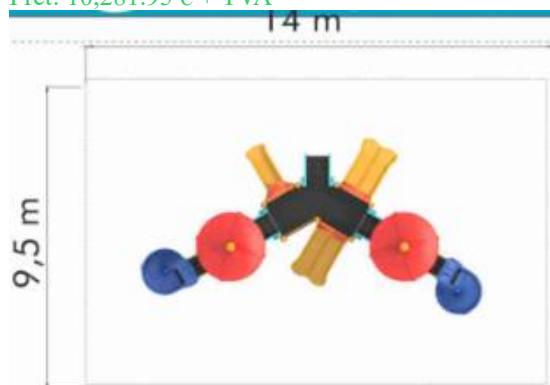

Ansamblu de joacă din metal LKCL3041

Dimensiuni echipament: 600 cm x 500 cm
Spatiu de siguranță: 920 cm x 980 cm
Înălțime echipament: 500 cm
Grupa de vârstă: 3-12 ani
Capacitate: 20 copii

LKCL3041

Pret: 10,281.95 € + TVA