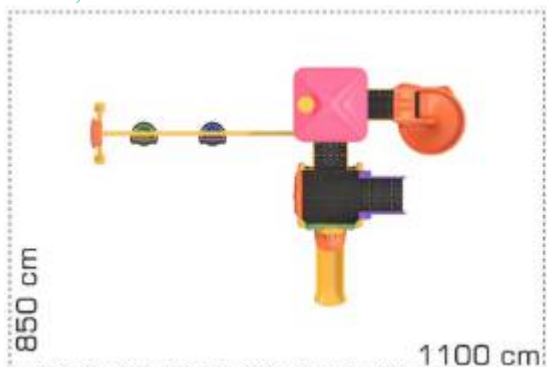

Ansamblu de joaca din metal LKCS17-1343

Dimensiuni echipament: 500 cm x 750 cm
Spatiu de siguranta: 850 cm x 1100 cm
Inaltime echipament: 410 cm
Inaltime maxima de cadere: 150 cm
Grupa de varsta: 3-8 ani

LKCS17-1343
Pret: 5,483.03 € + TVA