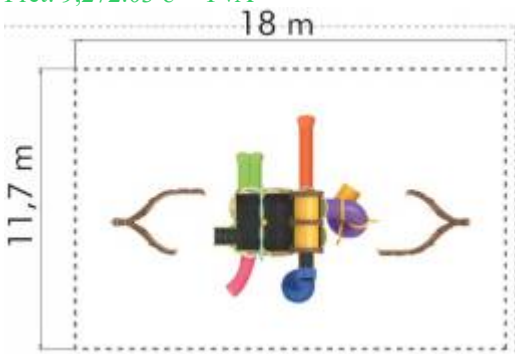

Ansamblu de joacă din metal LK6G01-137

Spatiu de siguranță: 1170 cm x 1800 cm
Înălțime echipament: 630 cm
Înălțime maximă de cadere: 200 cm
Grupă de vârstă: 3-12 ani

LK6G01-137

Pret: 9,272.03 € + TVA