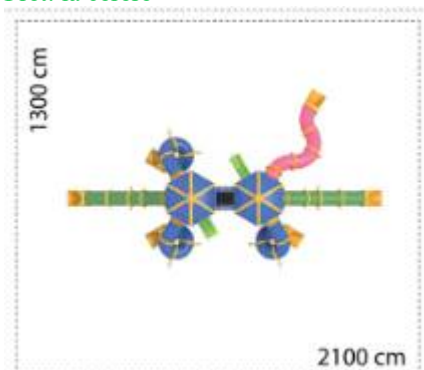

Baia Mare, Romania, Bd.Unirii 16, ap.17, Camera de Comerț MM, +4 0362 808042, 0751 188 222, 0751 188 223
management@loftrek.ro, www.loftrek.ro, www.tzontzoevents.ro, www.tzontzo.ro

Ansamblu de joacă din metal LKCD3826

Spatiu de siguranță: 1300 cm x 2100 cm
Înălțime echipament: 560 cm
Înălțime maximă de cadere: 275 cm
Grupa de vârstă: 3-12 ani
Capacitate: 38 copii

LKCD3826
Pret: la cerere