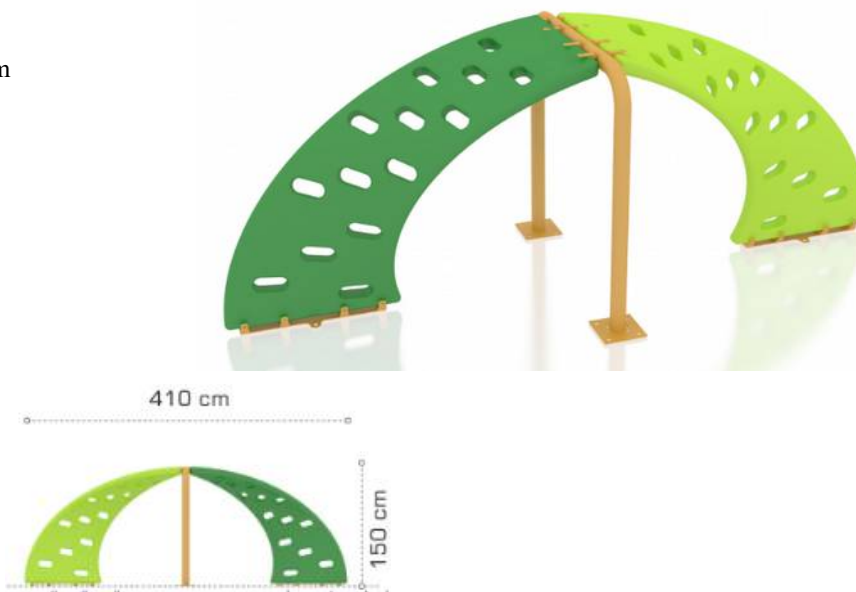

### Cataratoare LKCA80279

Dimensiuni echipament: 410 cm x 160 cm  
Spatiu de siguranță: 460 cm x 710 cm  
Înălțime echipament: 150 cm  
Înălțime maximă de cadere: 150 cm  
Grupa de vârstă: 3-12 ani

LKCA80279  
Pret: 766.50 € + TVA