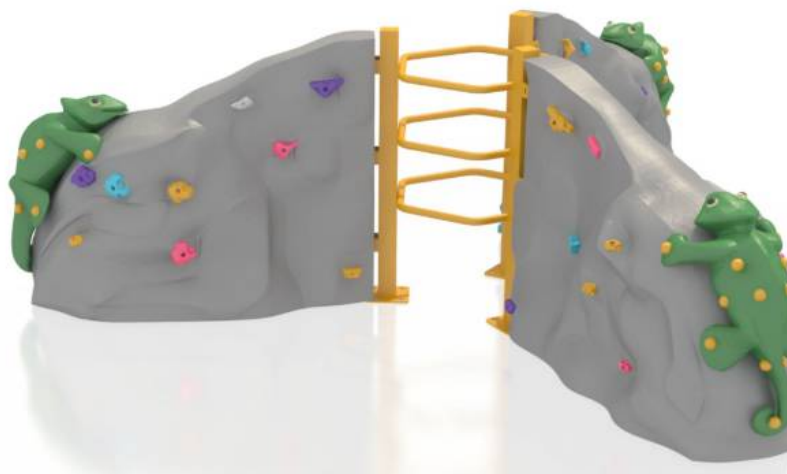

### Cataratoare LKCA90778

Spatiu de siguranță: 700 cm x 700 cm  
Înălțime echipament: 120 cm  
Înălțime maximă de cădere: 120 cm  
Grupa de vârstă: 3-12 ani

LKCA90778  
Pret: 957.25 € + TVA

Baia Mare, Romania, Bd.Unirii 16, ap.17, Camera de Comerț MM, +4 0362 808042, 0751 188 222, 0751 188 223  
management@loftrek.ro, www.loftrek.ro, www.tzontzoevents.ro, www.tzontzo.ro