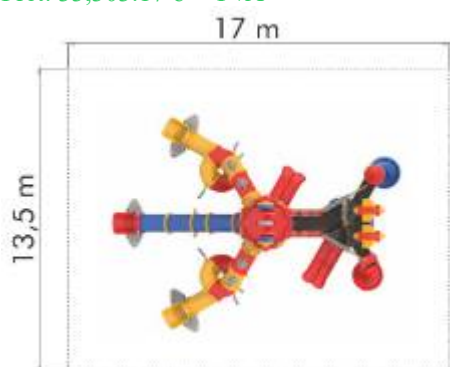

Ansamblu de joacă din metal LKRD0241

Spatiu de siguranță: 1350 cm x 1700 cm
Înălțime echipament: 870 cm
Înălțime maximă de cădere: 250 cm
Grupa de vârstă: 3-12 ani

LKRD0241

Pret: 33,303.17 € + TVA