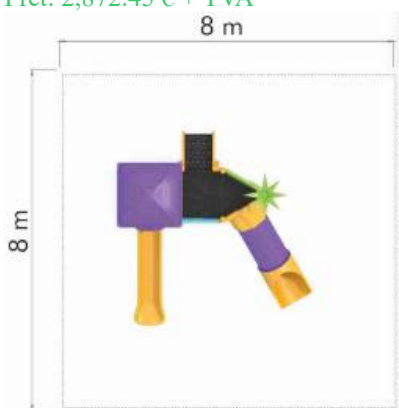

Baia Mare, Romania, Bd.Unirii 16, ap.17, Camera de Comerț MM, +4 0362 808042, 0751 188 222, 0751 188 223
management@loftrek.ro, www.loftrek.ro, www.tzontzoevents.ro, www.tzontzo.ro

Ansamblu de joacă din metal LKCM80-134

Spatiu de siguranță: 800 cm x 800 cm
Înălțime echipament: 400 cm
Grupă de vârstă: 3-12 ani

LKCM80-134
Preț: 2,872.45 € + TVA