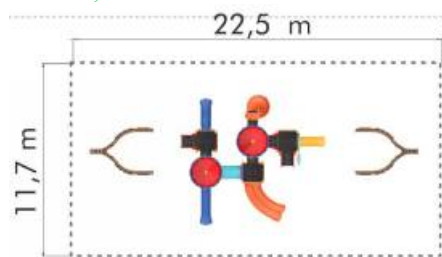

Ansamblu de joaca din metal LK4G35274

Spatiu de siguranta: 1170 cm x 2250 cm
Inaltime echipament: 610 cm
Inaltime maxima de cadere: 200 cm
Grupa de varsta: 3-12 ani

LK4G35274
Pret: 15,614.76 € + TVA