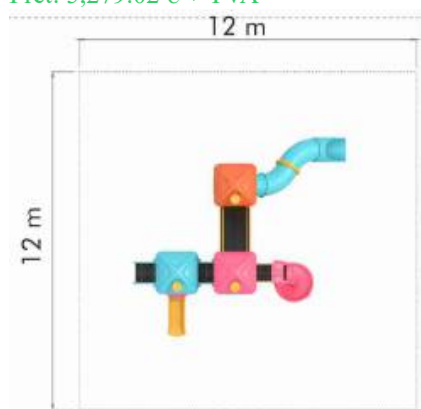

Ansamblu de joaca din metal LKCM5931

Spatiu de siguranta: 1200 cm x 1200 cm
Inaltime echipament: 460 cm
Inaltime maxima de cadere: 200 cm
Grupa de varsta: 3-12 ani

LKCM5931
Pret: 5,279.02 € + TVA