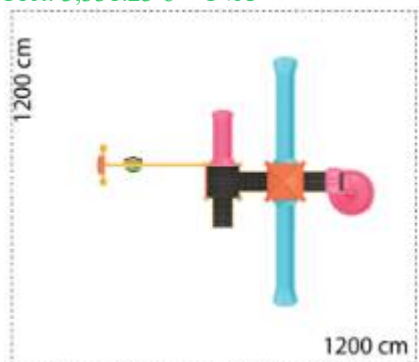

Ansamblu de joacă din metal LKEKOM0896

Dimensiuni echipament: 830 cm x 440 cm
Spatiu de siguranță: 1200 cm x 1200 cm
Înălțime echipament: 440 cm
Înălțime maximă de cadere: 200 cm
Grupă de vârstă: 3-12 ani
Capacitate: 19 copii

LKEKOM0896
Pret: 3,331.23 € + TVA