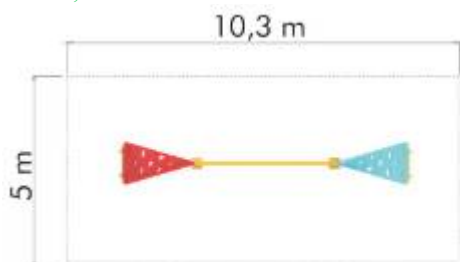

Cataratoare LKCA80784

Spatiu de siguranță: 500 cm x 1030 cm
Înălțime echipament: 200 cm
Înălțime maximă de cadere: 200 cm
Grupa de vârstă: 3-12 ani

LKCA80784

Pret: 1,598.63 € + TVA