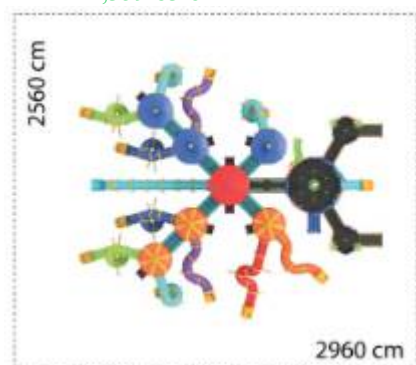

Ansamblu de joacă din metal LKCD3922

Spatiu de siguranță: 2560 cm x 2960 cm
Înălțime echipament: 910 cm
Înălțime maximă de cadere: 450 cm
Grupa de vârstă: 3-12 ani
Capacitate: 422 copii

LKCD3922
Pret: 124,359.83 € + TVA