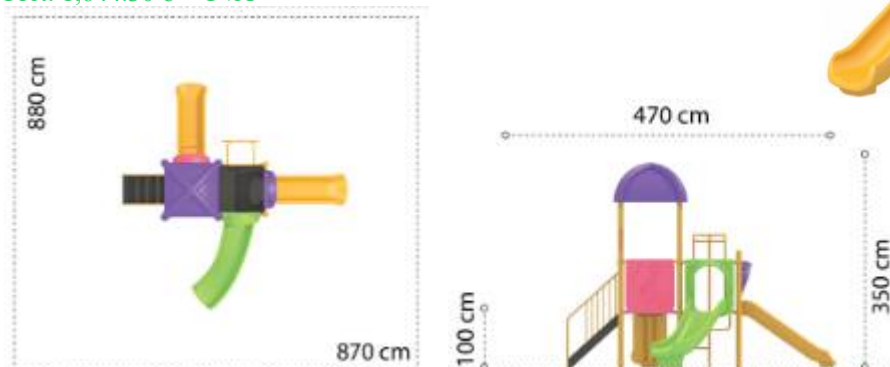

Ansamblu de joacă din metal LKEKOS0582

Dimensiuni echipament: 470 cm x 350 cm
Spatiu de siguranță: 880 cm x 870 cm
Înălțime echipament: 350 cm
Înălțime maximă de cadere: 100 cm
Grupă de vârstă: 3-12 ani
Capacitate: 13 copii

LKEKOS0582
Pret: 1,644.30 € + TVA