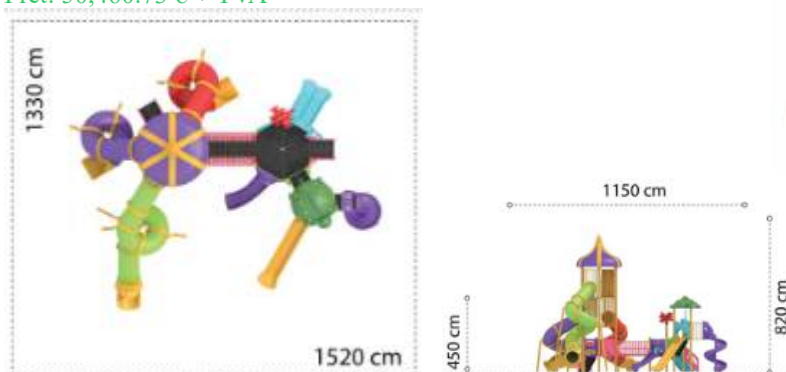

### Ansamblu de joacă din metal LKCD24-139

Spatiu de siguranță: 1330 cm x 1520 cm  
Înălțime echipament: 820 cm  
Înălțime maximă de cădere: 450 cm  
Grupa de vârstă: 3-12 ani  
Capacitate: 51 copii

LKCD24-139  
Pret: 50,460.73 € + TVA