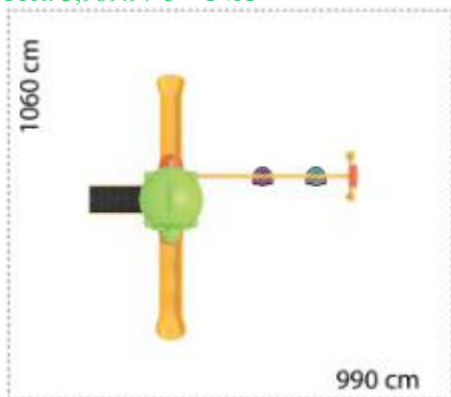

Ansamblu de joaca din metal LKCXS02-2646

Dimensiuni echipament: 700 cm x 410 cm
Spatiu de siguranta: 1060 cm x 990 cm
Inaltime echipament: 410 cm
Inaltime maxima de cadere: 150 cm
Grupa de varsta: 3-8 ani
Capacitate: 11 copii

LKCXS02-2646
Pret: 3,989.97 € + TVA