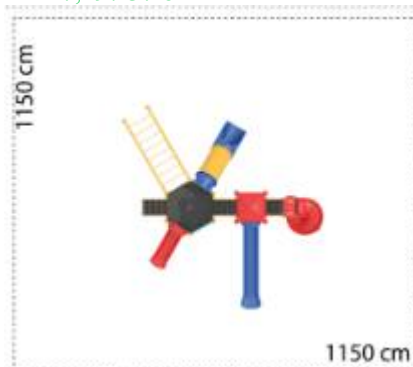

Ansamblu de joacă din metal LKEKOM03-176

Dimensiuni echipament: 750 cm x 450 cm
Spatiu de siguranță: 1150 cm x 1150 cm
Înălțime echipament: 450 cm
Înălțime maximă de cădere: 200 cm
Grupă de vârstă: 3-12 ani
Capacitate: 31 copii

LKEKOM03-176
Pret: 7,197.37 € + TVA