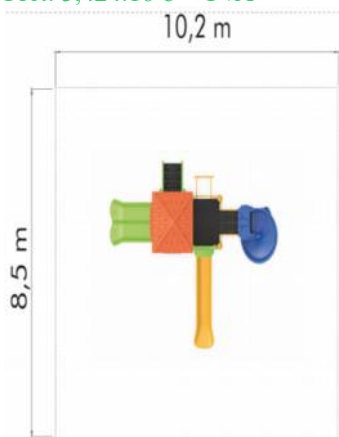

Baia Mare, Romania, Bd.Unirii 16, ap.17, Camera de Comerț MM, +4 0362 808042, 0751 188 222, 0751 188 223
management@loftrek.ro, www.loftrek.ro, www.tzontzoevents.ro, www.tzontzo.ro

Ansamblu de joacă din metal LKCS38-151

Spatiu de siguranță: 850 cm x 1020 cm
Înălțime echipament: 400 cm
Înălțime maximă de cadere: 150 cm
Grupa de vârstă: 3-8 ani
Capacitate: 20 copii

LKCS38-151
Pret: 5,424.16 € + TVA