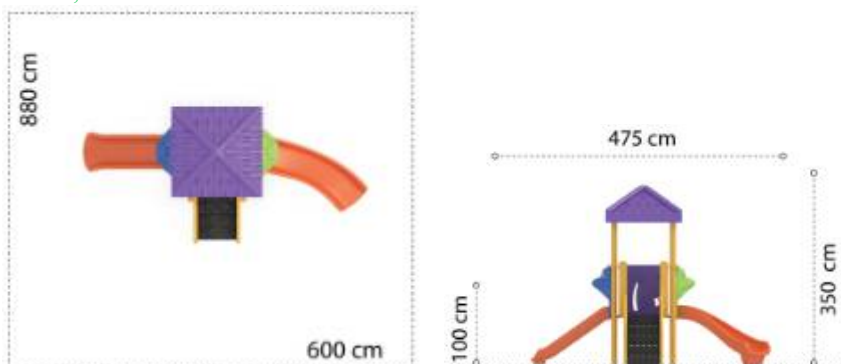

Ansamblu de joacă din metal LKCXS01-1774

Dimensiuni echipament: 475 cm x 350 cm
Spatiu de siguranță: 880 cm x 600 cm
Înălțime echipament: 350 cm
Înălțime maximă de cadere: 100 cm
Grupa de vârstă: 3-8 ani
Capacitate: 8 copii

LKCXS01-1774
Pret: 2,522.28 € + TVA