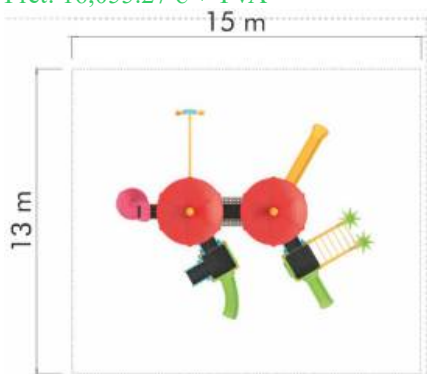

Baia Mare, Romania, Bd.Unirii 16, ap.17, Camera de Comerț MM, +4 0362 808042, 0751 188 222, 0751 188 223
management@loftrek.ro, www.loftrek.ro, www.tzontzoevents.ro, www.tzontzo.ro

Ansamblu de joacă din metal LKCXL3542

Spatiu de siguranță: 1300 cm x 1500 cm
Înălțime echipament: 610 cm
Înălțime maximă de cădere: 200 cm
Grupa de vârstă: 3-12 ani

LKCXL3542

Pret: 16,055.27 € + TVA