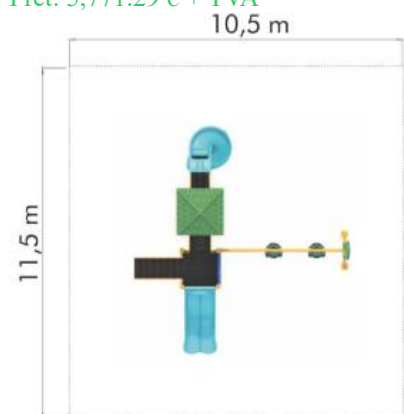

Ansamblu de joacă din metal LKCS17-922

Spatiu de siguranță: 1150 cm x 1050 cm
Înălțime echipament: 460 cm
Înălțime maximă de cadere: 200 cm
Grupa de vârstă: 3-12 ani

LKCS17-922

Pret: 5,771.29 € + TVA