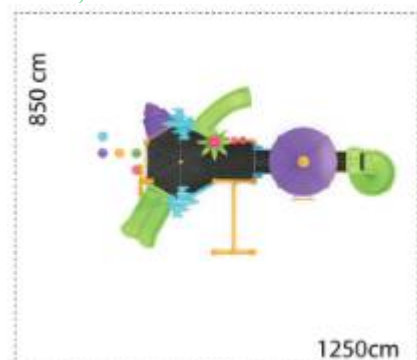

Ansamblu de joaca din metal LKCM0449

Dimensiuni echipament: 890 cm x 560 cm
Spatiu de siguranta: 850 cm x 1250 cm
Inaltime echipament: 560 cm
Inaltime maxima de cadere: 200 cm
Grupa de varsta: 5-12 ani
Capacitate: 32 copii

LKCM0449
Pret: 5,344.99 € + TVA