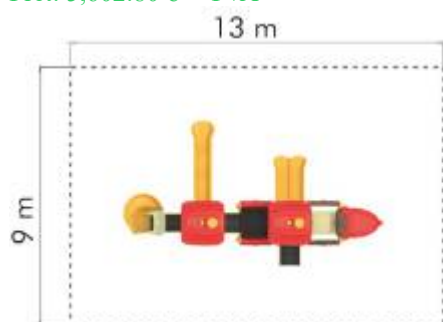

Baia Mare, Romania, Bd.Unirii 16, ap.17, Camera de Comerț MM, +4 0362 808042, 0751 188 222, 0751 188 223
management@loftrek.ro, www.loftrek.ro, www.tzontzoevents.ro, www.tzontzo.ro

Ansamblu de joacă din metal LKTR1252

Spatiu de siguranță: 900 cm x 1300 cm
Înălțime echipament: 400 cm
Înălțime maximă de cădere: 150 cm
Grupa de vârstă: 3-12 ani

LKTR1252

Pret: 5,602.80 € + TVA