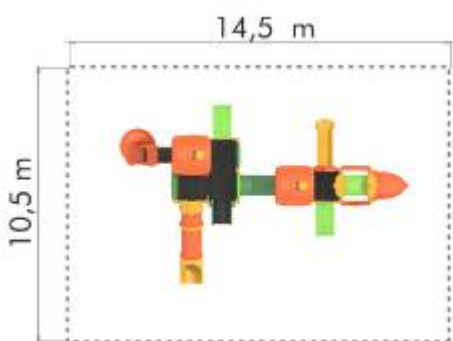

Ansamblu de joacă din metal LKTR1136

Spatiu de siguranță: 1050 cm x 1450 cm
Înălțime echipament: 400 cm
Înălțime maximă de cădere: 150 cm
Grupa de vârstă: 3-12 ani

LKTR1136

Pret: 15,094.07 € + TVA