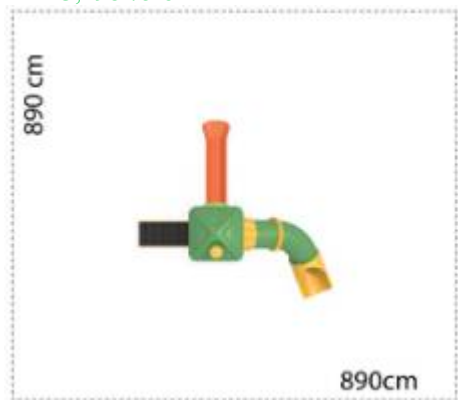

Ansamblu de joacă din metal LKCXS1763

Dimensiuni echipament: 530 cm x 410 cm
Spațiu de siguranță: 890 cm x 890 cm
Înălțime echipament: 410 cm
Înălțime maximă de cadere: 150 cm
Grupă de vârstă: 3-8 ani
Capacitate: 9 copii

LKCXS1763
Pret: 3,298.75 € + TVA