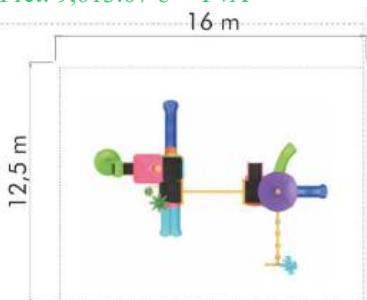

Ansamblu de joaca din metal LKCL5511

Spatiu de siguranta: 1250 cm x 1600 cm
Inaltime echipament: 470 cm
Inaltime maxima de cadere: 200 cm
Grupa de varsta: 3-12 ani

LKCL5511
Pret: 9,613.07 € + TVA