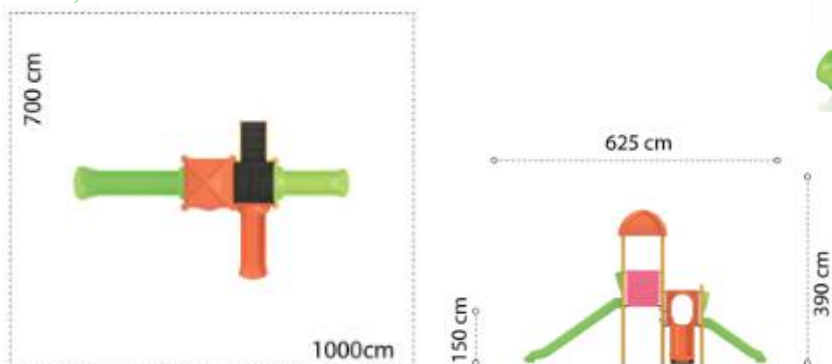

Ansamblu de joaca din metal LKEKOS0381

Dimensiuni echipament: 625 cm x 390 cm
Spatiu de siguranta: 700 cm x 1000 cm
Inaltime echipament: 390 cm
Inaltime maxima de cadere: 150 cm
Grupa de varsta: 3-12 ani
Capacitate: 13 copii

LKEKOS0381
Pret: 1,782.34 € + TVA