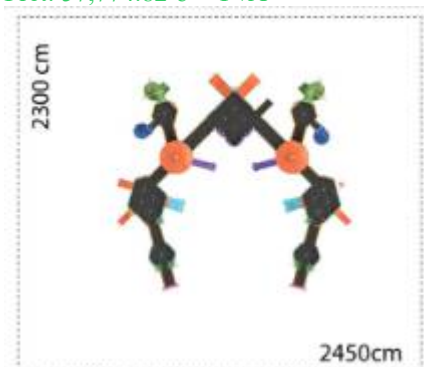

Baia Mare, Romania, Bd.Unirii 16, ap.17, Camera de Comerț MM, +4 0362 808042, 0751 188 222, 0751 188 223
management@loftrek.ro, www.loftrek.ro, www.tzontzoevents.ro, www.tzontzo.ro

Ansamblu de joacă din metal LKCE08-290

Spatiu de siguranță: 2300 cm x 2450 cm
Înălțime echipament: 620 cm
Înălțime maximă de cădere: 200 cm
Grupa de vârstă: 3-12 ani
Capacitate: 266 copii

LKCE08-290
Pret: 57,774.82 € + TVA