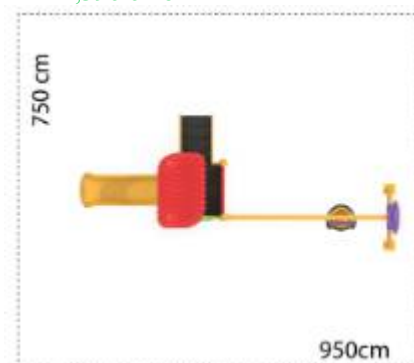

Ansamblu de joaca din metal LKEKOXS01-299

Dimensiuni echipament: 590 cm x 350 cm
Spatiu de siguranta: 750 cm x 950 cm
Inaltime echipament: 350 cm
Inaltime maxima de cadere: 100 cm
Grupa de varsta: 3-12 ani
Capacitate: 8 copii

LKEKOXS01-299
Pret: 1,396.64 € + TVA