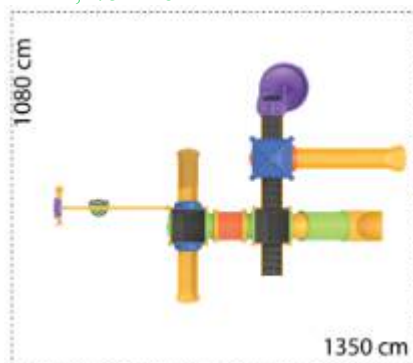

Ansamblu de joacă din metal LKEKOM1431

Dimensiuni echipament: 970 cm x 440 cm
Spatiu de siguranță: 1080 cm x 1350 cm
Înălțime echipament: 440 cm
Înălțime maximă de cadere: 150 cm
Grupă de vârstă: 3-12 ani
Capacitate: 20 copii

LKEKOM1431
Pret: 4,475.14 € + TVA