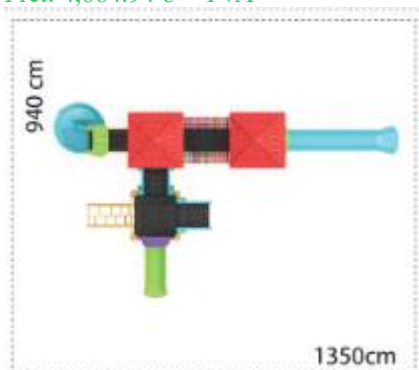

Ansamblu de joacă din metal LKCM3627

Dimensiuni echipament: 950 cm x 455 cm
Spatiu de siguranță: 940 cm x 1350 cm
Înălțime echipament: 455 cm
Înălțime maximă de cadere: 200 cm
Grupa de vârstă: 3-12 ani
Capacitate: 27 copii

LKCM3627
Pret: 4,664.94 € + TVA