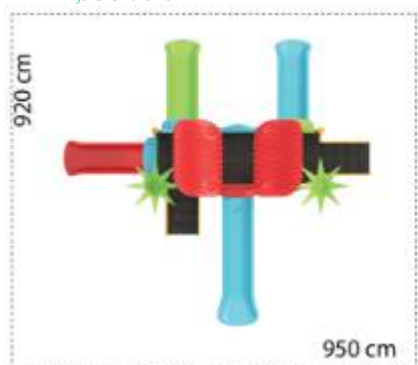

Ansamblu de joacă din metal LKEKOM02-385

Dimensiuni echipament: 560 cm x 380 cm
Spatiu de siguranță: 920 cm x 950 cm
Înălțime echipament: 380 cm
Înălțime maximă de cadere: 150 cm
Grupă de vârstă: 3-12 ani
Capacitate: 20 copii

LKEKOM02-385
Pret: 2,956.70 € + TVA