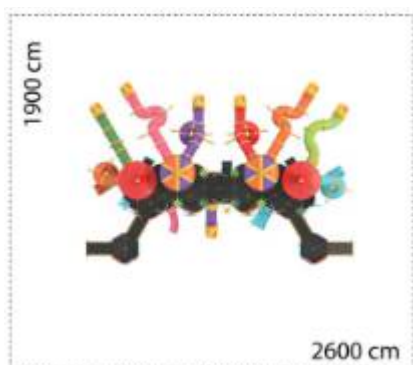

Baia Mare, Romania, Bd.Unirii 16, ap.17, Camera de Comerț MM, +4 0362 808042, 0751 188 222, 0751 188 223
management@loftrek.ro, www.loftrek.ro, www.tzontzoevents.ro, www.tzontzo.ro

Ansamblu de joacă din metal LKCD1568

Spatiu de siguranță: 1900 cm x 2600 cm
Înălțime echipament: 820 cm
Înălțime maximă de cadere: 275 cm
Grupa de vârstă: 3-12 ani
Capacitate: 291 copii

LKCD1568
Pret: 129,401.34 € + TVA

Ansamblu de joacă din metal LKCD1671

Spatiu de siguranță: 2280 cm x 2850 cm
Înălțime echipament: 910 cm
Înălțime maximă de cadere: 450 cm
Grupa de vârstă: 3-12 ani
Capacitate: 437 copii

LKCD1671
Pret: 179,687.48 € + TVA