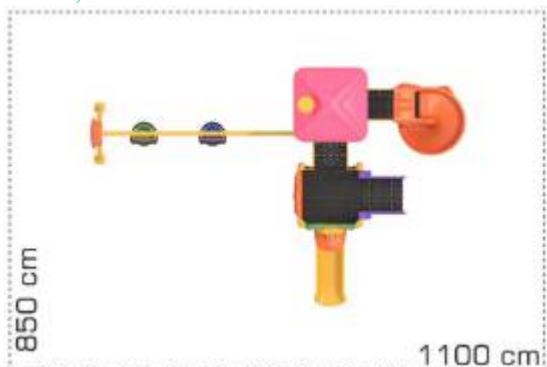

Ansamblu de joacă din metal LKCS17-1343

Dimensiuni echipament: 500 cm x 750 cm
Spatiu de siguranță: 850 cm x 1100 cm
Înălțime echipament: 410 cm
Înălțime maximă de cadere: 150 cm
Grupa de vârstă: 3-8 ani

LKCS17-1343
Pret: 5,483.03 € + TVA