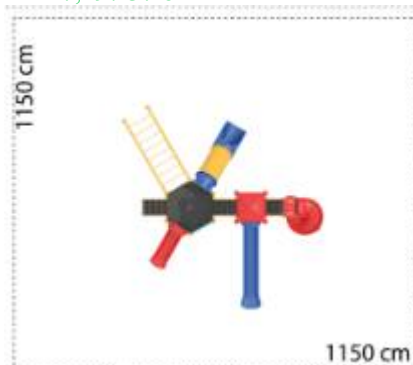

Ansamblu de joacă din metal LKEKOM03-176

Dimensiuni echipament: 750 cm x 450 cm
Spatiu de siguranta: 1150 cm x 1150 cm
Inaltime echipament: 450 cm
Inaltime maxima de cadere: 200 cm
Grupa de varsta: 3-12 ani
Capacitate: 31 copii

LKEKOM03-176
Pret: 7,197.37 € + TVA