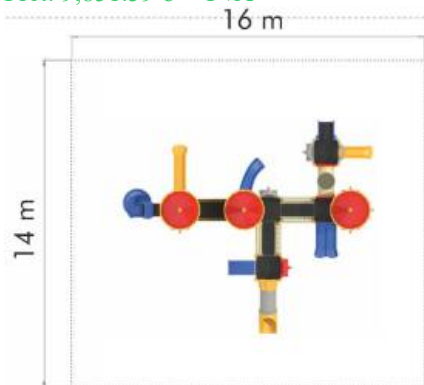

Ansamblu de joacă din metal LK4K35546

Spatiu de siguranță: 1400 cm x 1600 cm
Înălțime echipament: 570 cm
Înălțime maximă de cadere: 150 cm
Grupa de vârstă: 3-12 ani

LK4K35546
Pret: 9,851.59 € + TVA