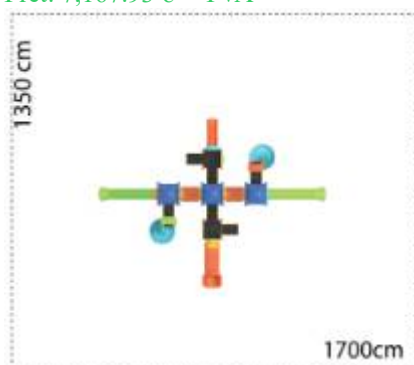

Ansamblu de joacă din metal LKEKOXL0131

Dimensiuni echipament: 1200 cm x 450 cm
Spatiu de siguranță: 1350 cm x 1700 cm
Înălțime echipament: 450 cm
Înălțime maximă de cadere: 200 cm
Grupă de vârstă: 3-12 ani
Capacitate: 40 copii

LKEKOXL0131
Pret: 7,167.93 € + TVA