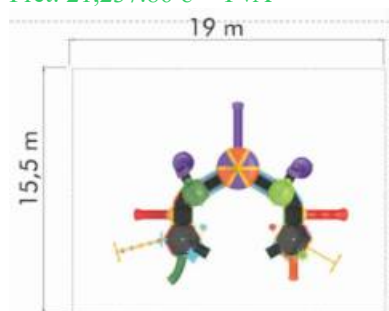

Ansamblu de joacă din metal LKCXL4524

Spatiu de siguranță: 1550 cm x 1900 cm
Înălțime echipament: 580 cm
Înălțime maximă de cadere: 200 cm
Grupa de vârstă: 3-12 ani

LKCXL4524

Pret: 21,237.86 € + TVA