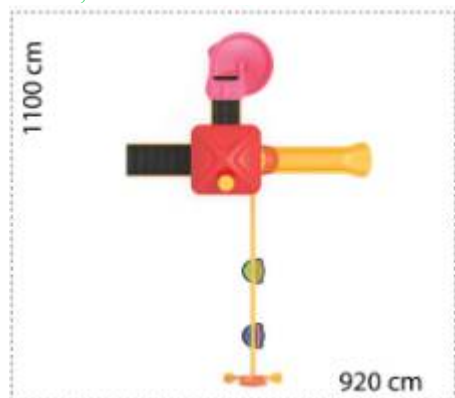

Baia Mare, Romania, Bd.Unirii 16, ap.17, Camera de Comert MM, +4 0362 808042, 0751 188 222, 0751 188 223
management@loftrek.ro, www.loftrek.ro, www.tzontzoevents.ro, www.tzontzo.ro

Ansamblu de joaca din metal LKCXS02-2728

Dimensiuni echipament: 750 cm x 410 cm
Spatiu de siguranta: 1010 cm x 920 cm
Inaltime echipament: 410 cm
Inaltime maxima de cadere: 150 cm
Grupa de varsta: 3-8 ani
Capacitate: 16 copii

LKCXS02-2728
Pret: 2,698.89 € + TVA