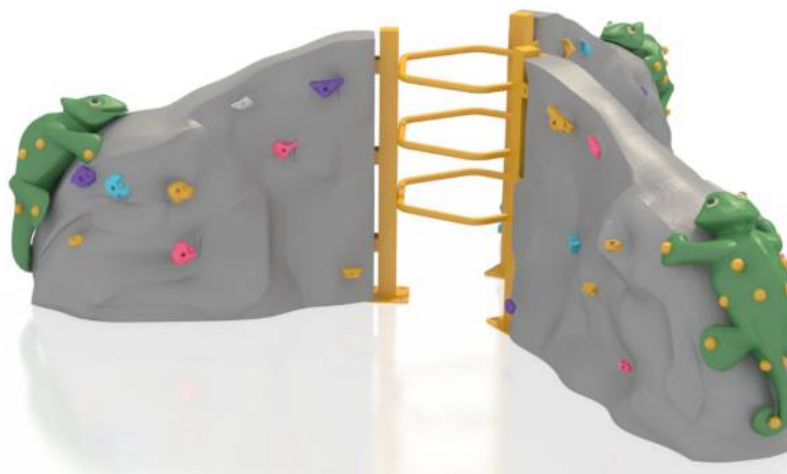

Cataratoare LKCA90778

Spatiu de siguranță: 700 cm x 700 cm
Înălțime echipament: 120 cm
Înălțime maximă de cădere: 120 cm
Grupa de vârstă: 3-12 ani

LKCA90778
Pret: 957.25 € + TVA