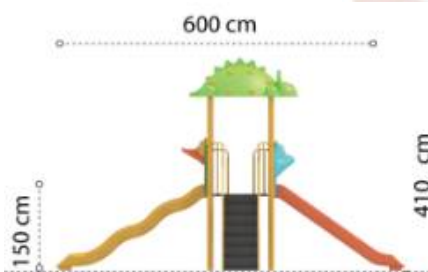

Ansamblu de joacă din metal LKCXS02-2032

Dimensiuni echipament: 390 cm x 410 cm
Spatiu de siguranță: 730 cm x 780 cm
Înălțime echipament: 410 cm
Înălțime maximă de cadere: 150 cm
Grupa de vârstă: 3-8 ani
Capacitate: 9 copii

LKCXS02-2032
Pret: 2,819.67 € + TVA

Ansamblu de joacă din metal LKCXS02-2147

Dimensiuni echipament: 490 cm x 410 cm
Spatiu de siguranță: 880 cm x 520 cm
Înălțime echipament: 410 cm
Înălțime maximă de cadere: 150 cm
Grupa de vârstă: 3-8 ani
Capacitate: 13 copii

LKCXS02-2147
Pret: 3,486.53 € + TVA

Ansamblu de joacă din metal LKCXS02-2238

Dimensiuni echipament: 600 cm x 410 cm
 Spațiu de siguranță: 670 cm x 660 cm
 Înălțime echipament: 410 cm
 Înălțime maximă de cadere: 150 cm
 Grupă de vârstă: 3-8 ani
 Capacitate: 10 copii

LKCXS02-2238
 Pret: 1,958.95 € + TVA

Ansamblu de joacă din metal LKCXS02-2396

Dimensiuni echipament: 480 cm x 410 cm
 Spațiu de siguranță: 880 cm x 860 cm
 Înălțime echipament: 410 cm
 Înălțime maximă de cadere: 150 cm
 Grupă de vârstă: 3-8 ani
 Capacitate: 9 copii