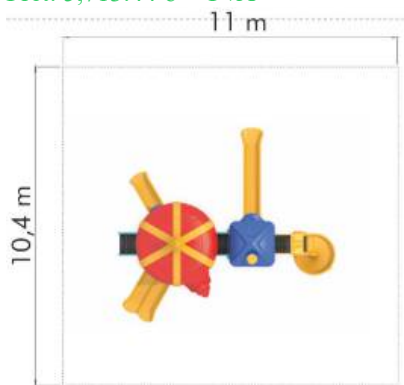

Baia Mare, Romania, Bd.Unirii 16, ap.17, Camera de Comerț MM, +4 0362 808042, 0751 188 222, 0751 188 223
management@loftrek.ro, www.loftrek.ro, www.tzontzoevents.ro, www.tzontzo.ro

Ansamblu de joacă din metal LKCS48-137

Spatiu de siguranță: 1040 cm x 1100 cm
Înălțime echipament: 560 cm
Înălțime maximă de cădere: 200 cm
Grupa de vârstă: 3-12 ani

LKCS48-137
Pret: 5,713.44 € + TVA