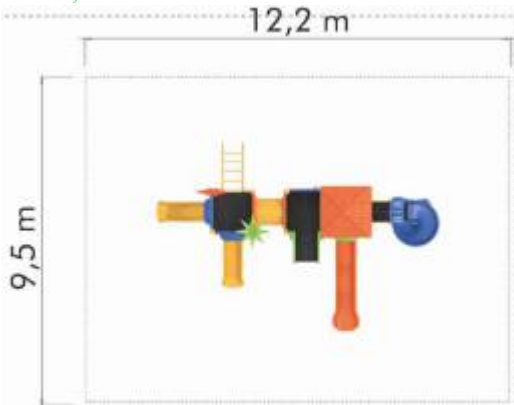

Ansamblu de joacă din metal LKCM8911

Spatiu de siguranță: 950 cm x 1220 cm
Înălțime echipament: 410 cm
Înălțime maximă de cădere: 150 cm
Grupa de vârstă: 3-12 ani

LKCM8911
Pret: 4,056.96 € + TVA