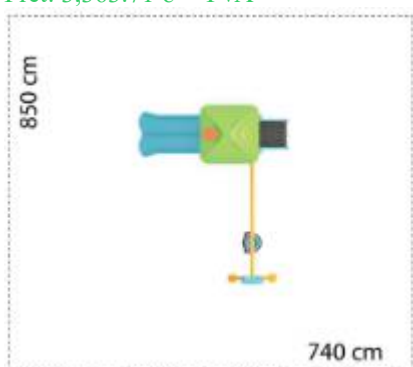

Ansamblu de joaca din metal LKCXS01-1412

Dimensiuni echipament: 450 cm x 360 cm
Spatiu de siguranta: 850 cm x 740 cm
Inaltime echipament: 360 cm
Inaltime maxima de cadere: 100 cm
Grupa de varsta: 3-8 ani
Capacitate: 9 copii

LKCXS01-1412
Pret: 3,363.71 € + TVA