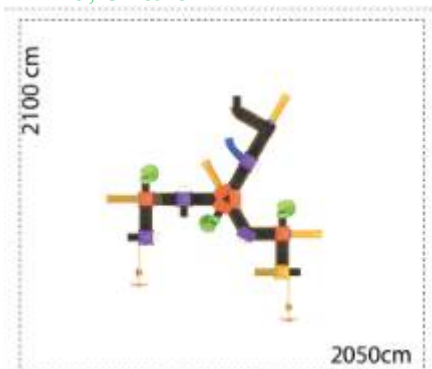

Ansamblu de joacă din metal LKEKOXL0266

Dimensiuni echipament: 1646 cm x 400 cm
Spatiu de siguranță: 2100 cm x 2050 cm
Înălțime echipament: 400 cm
Înălțime maximă de cadere: 150 cm
Grupă de vârstă: 3-12 ani
Capacitate: 127 copii

LKEKOXL0266
Pret: 25,231.89 € + TVA