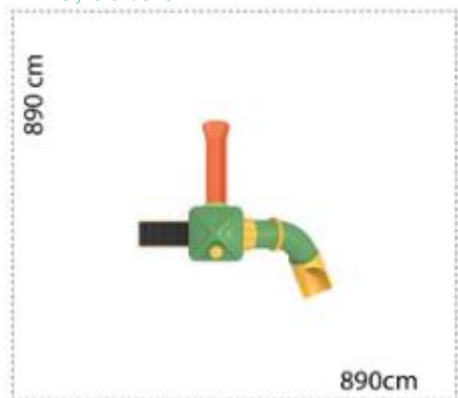

Ansamblu de joaca din metal LKCXS1763

Dimensiuni echipament: 530 cm x 410 cm
Spatiu de siguranta: 890 cm x 890 cm
Inaltime echipament: 410 cm
Inaltime maxima de cadere: 150 cm
Grupa de varsta: 3-8 ani
Capacitate: 9 copii

LKCXS1763
Pret: 3,298.75 € + TVA