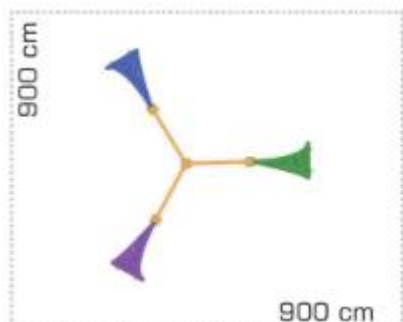

Cataratoare LKCA80898

Dimensiuni echipament: 523 cm x 600 cm
Spatiu de siguranță: 900 cm x 900 cm
Înălțime echipament: 230 cm
Înălțime maximă de cadere: 230 cm
Grupă de vârstă: 3-12 ani
Capacitate: 9 copii

LKCA80898

Pret: 2,899.75 € + TVA