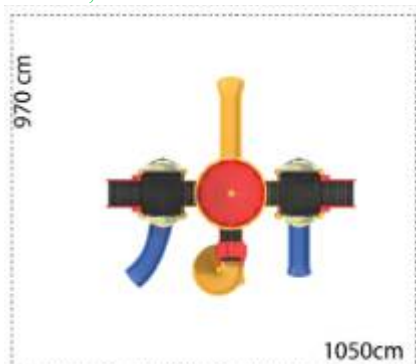

Ansamblu de joaca din metal LK3K35425

Dimensiuni echipament: 670 cm x 560 cm
Spatiu de siguranta: 970 cm x 1050 cm
Inaltime echipament: 560 cm
Inaltime maxima de cadere: 150 cm
Grupa de varsta: 3-12 ani
Capacitate: 28 copii

LK3K35425

Pret: 10,103.31 € + TVA