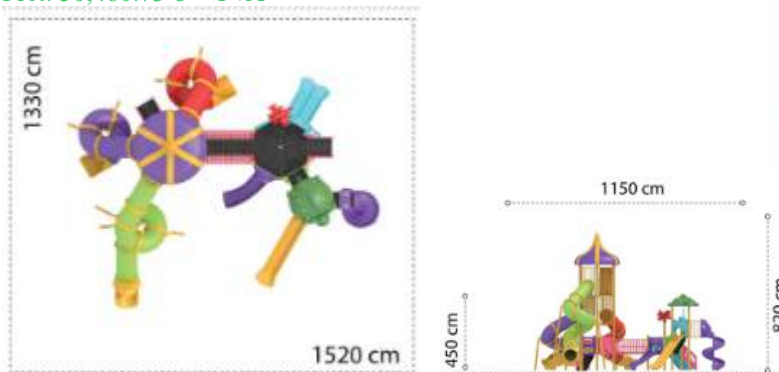

Ansamblu de joacă din metal LKCD24-139

Spatiu de siguranță: 1330 cm x 1520 cm
Înălțime echipament: 820 cm
Înălțime maximă de cădere: 450 cm
Grupă de vârstă: 3-12 ani
Capacitate: 51 copii

LKCD24-139
Pret: 50,460.73 € + TVA