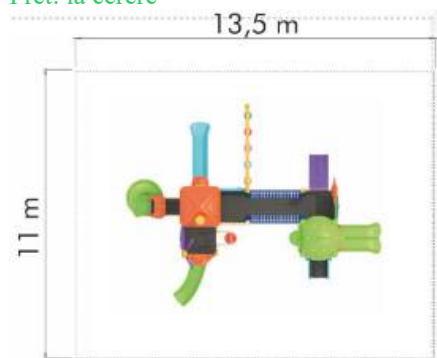

Ansamblu de joacă din metal LKCL4214

Spatiu de siguranță: 1100 cm x 1350 cm
Înălțime echipament: 410 cm
Înălțime maximă de cădere: 150 cm
Grupă de vârstă: 3-12 ani

LKCL4214
Preț: la cerere