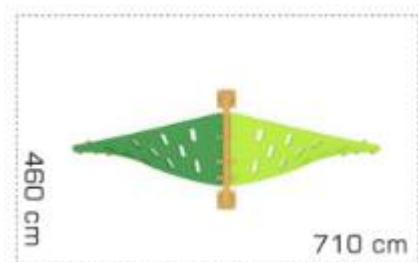

Cataratoare LKCA80279

Dimensiuni echipament: 410 cm x 160 cm
Spatiu de siguranță: 460 cm x 710 cm
Înălțime echipament: 150 cm
Înălțime maximă de cadere: 150 cm
Grupa de vârstă: 3-12 ani

LKCA80279
Pret: 766.50 € + TVA