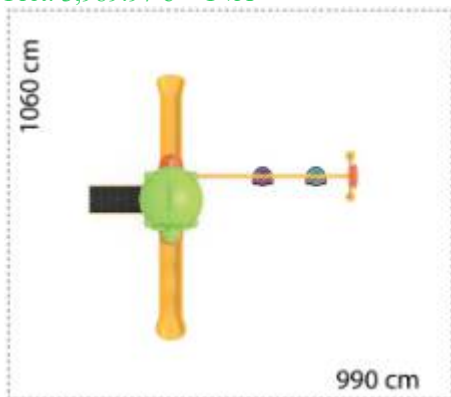

Ansamblu de joacă din metal LKCXS02-2646

Dimensiuni echipament: 700 cm x 410 cm
Spațiu de siguranță: 1060 cm x 990 cm
Înălțime echipament: 410 cm
Înălțime maximă de cadere: 150 cm
Grupă de vârstă: 3-8 ani
Capacitate: 11 copii

LKCXS02-2646
Pret: 3,989.97 € + TVA