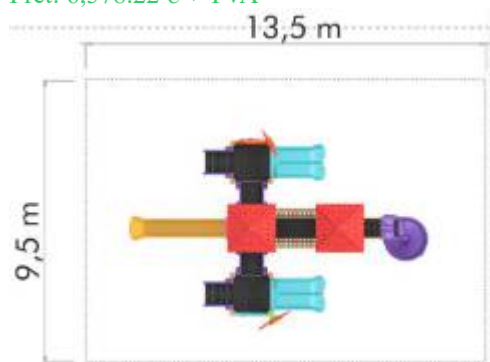

Baia Mare, Romania, Bd.Unirii 16, ap.17, Camera de Comerț MM, +4 0362 808042, 0751 188 222, 0751 188 223
management@loftrek.ro, www.loftrek.ro, www.tzontzoevents.ro, www.tzontzo.ro

Ansamblu de joacă din metal LKCL4198

Spatiu de siguranță: 950 cm x 1350 cm
Înălțime echipament: 460 cm
Grupă de vârstă: 3-12 ani

LKCL4198
Preț: 6,578.22 € + TVA