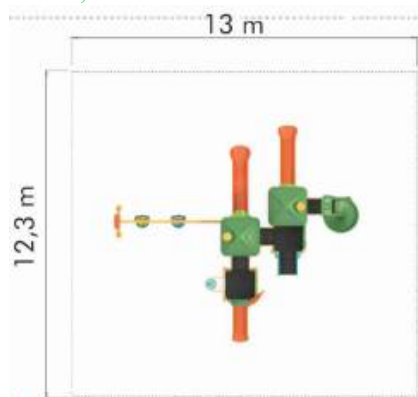

Ansamblu de joaca din metal LKCM8729

Spatiu de siguranta: 1230 cm x 1300 cm
Inaltime echipament: 410 cm
Inaltime maxima de cadere: 150 cm
Grupa de varsta: 3-12 ani

LKCM8729
Pret: 5,861.63 € + TVA