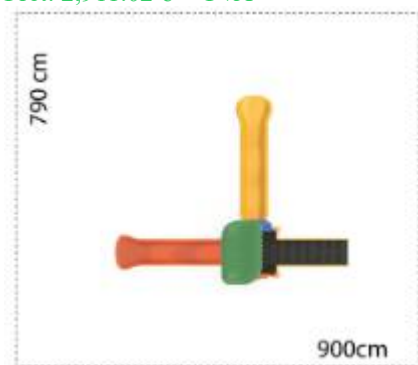

Ansamblu de joacă din metal LKEKOXS02-1141

Dimensiuni echipament: 510 cm x 400 cm
Spatiu de siguranță: 790 cm x 900 cm
Înălțime echipament: 400 cm
Înălțime maximă de cadere: 150 cm
Grupă de vârstă: 3-12 ani
Capacitate: 9 copii

LKEKOXS02-1141
Pret: 2,911.02 € + TVA