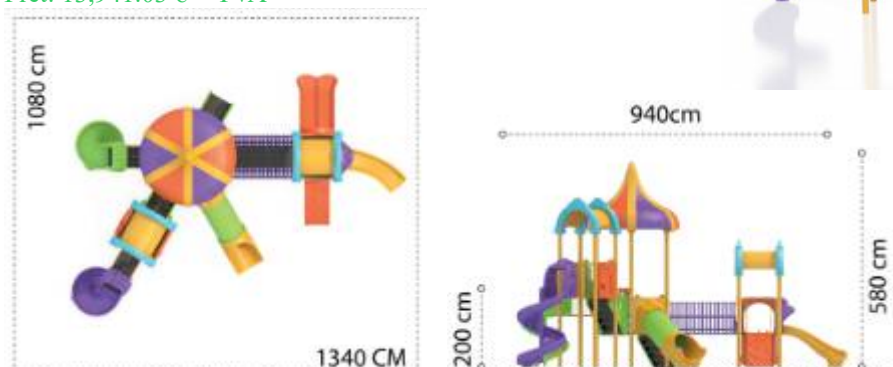

Ansamblu de joacă din metal LKCL05-526

Dimensiuni echipament: 940 cm x 580 cm
Spatiu de siguranță: 1080 cm x 1340 cm
Înălțime echipament: 580 cm
Înălțime maximă de cadere: 200 cm
Grupa de vârstă: 3-12 ani
Capacitate: 38 copii

LKCL05-526
Pret: 13,941.03 € + TVA

Ansamblu de joacă din metal LKCL0614

Dimensiuni echipament: 1000 cm x 510 cm
Spatiu de siguranță: 900 cm x 1300 cm
Înălțime echipament: 510 cm
Înălțime maximă de cadere: 150 cm
Grupa de vârstă: 3-12 ani
Capacitate: 38 copii