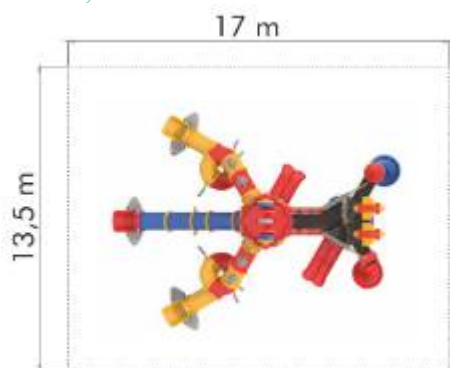

Ansamblu de joacă din metal LKRD0241

Spatiu de siguranță: 1350 cm x 1700 cm
Înălțime echipament: 870 cm
Înălțime maximă de cădere: 250 cm
Grupa de vârstă: 3-12 ani

LKRD0241

Pret: 33,303.17 € + TVA