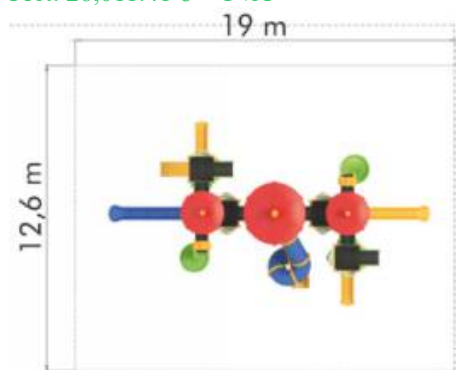

Baia Mare, Romania, Bd.Unirii 16, ap.17, Camera de Comerț MM, +4 0362 808042, 0751 188 222, 0751 188 223
management@loftrek.ro, www.loftrek.ro, www.tzontzoevents.ro, www.tzontzo.ro

Ansamblu de joacă din metal LKDK0238

Spatiu de siguranță: 1260 cm x 1900 cm
Înălțime echipament: 680 cm
Înălțime maximă de cădere: 250 cm
Grupa de vârstă: 3-12 ani

LKDK0238

Pret: 26,011.41 € + TVA