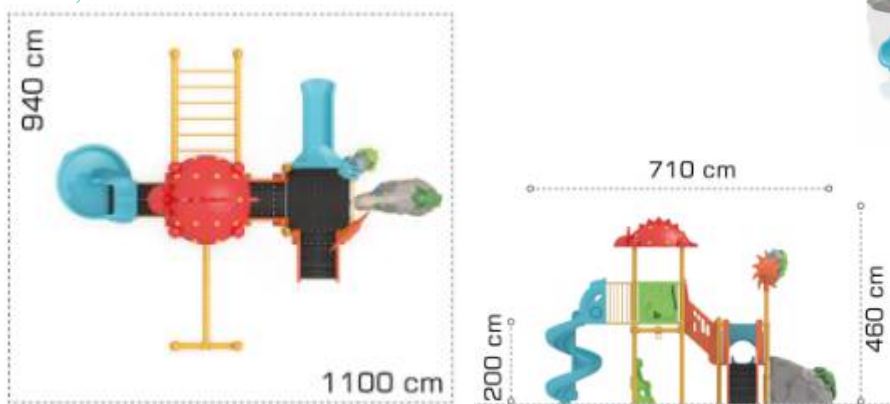

Ansamblu de joacă din metal LKCS03-220

Dimensiuni echipament: 710 cm x 460 cm
Spațiu de siguranță: 940 cm x 1100 cm
Înălțime echipament: 460 cm
Înălțime maximă de cadere: 200 cm
Grupă de vârstă: 3-12 ani
Capacitate: 25 copii

LKCS03-220
Pret: 4,190.94 € + TVA