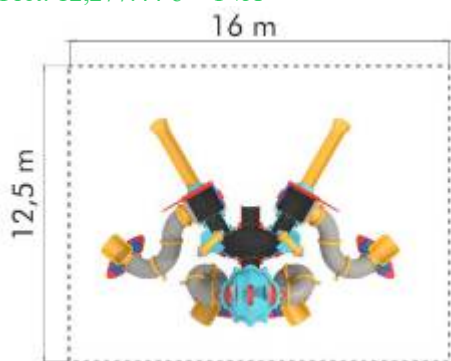

Baia Mare, Romania, Bd.Unirii 16, ap.17, Camera de Comert MM, +4 0362 808042, 0751 188 222, 0751 188 223
management@loftrek.ro, www.loftrek.ro, www.tzontzoevents.ro, www.tzontzo.ro

Ansamblu de joaca din metal LKRXL0255

Spatiu de siguranta: 1250 cm x 1600 cm
Inaltime echipament: 630 cm
Inaltime maxima de cadere: 200 cm
Grupa de varsta: 3-12 ani

LKRXL0255
Pret: 12,277.44 € + TVA