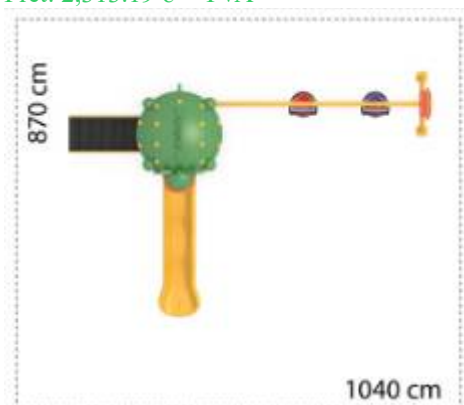

Baia Mare, Romania, Bd.Unirii 16, ap.17, Camera de Comert MM, +4 0362 808042, 0751 188 222, 0751 188 223
management@loftrek.ro, www.loftrek.ro, www.tzontzoevents.ro, www.tzontzo.ro

Ansamblu de joacă din metal LKCXS02-2474

Dimensiuni echipament: 670 cm x 410 cm
Spațiu de siguranță: 870 cm x 1040 cm
Înălțime echipament: 410 cm
Înălțime maximă de cadere: 150 cm
Grupă de vârstă: 3-8 ani
Capacitate: 11 copii

LKCXS02-2474
Pret: 2,313.19 € + TVA