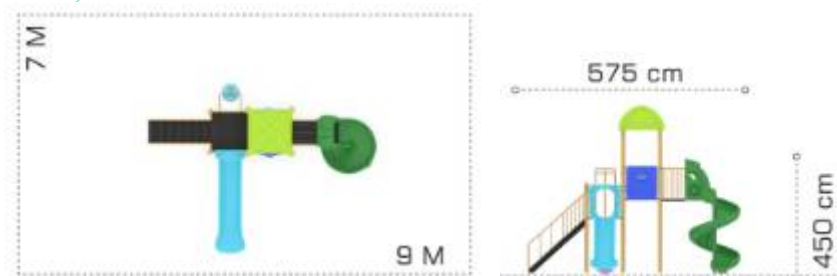

Ansamblu de joaca din metal LKEKOS02-247

Dimensiuni echipament: 575 cm x 450 cm
Spatiu de siguranta: 700 cm x 900 cm
Inaltime echipament: 450 cm
Inaltime maxima de cadere: 200 cm
Grupa de varsta: 3-12 ani
Capacitate: 17 copii

LKEKOS02-247
Pret: 2,368.00 € + TVA