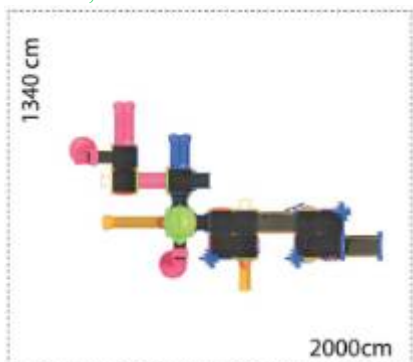

Ansamblu de joaca din metal LKCE0116

Dimensiuni echipament: 1550 cm x 460 cm
Spatiu de siguranta: 1340 cm x 2000 cm
Inaltime echipament: 460 cm
Inaltime maxima de cadere: 200 cm
Grupa de varsta: 3-12 ani
Capacitate: 81 copii

LKCE0116
Pret: 12,388.08 € + TVA