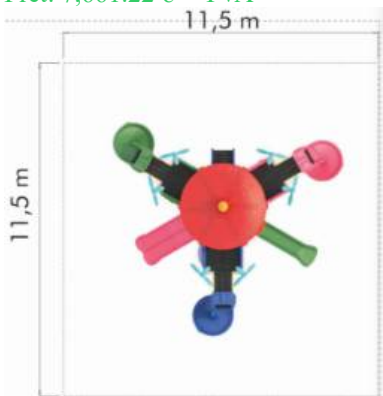

Ansamblu de joacă din metal LKCL3461

Spatiu de siguranta: 1150 cm x 1150 cm
Inaltime echipament: 610 cm
Inaltime maxima de cadere: 200 cm
Grupa de varsta: 3-12 ani

LKCL3461
Pret: 7,661.22 € + TVA