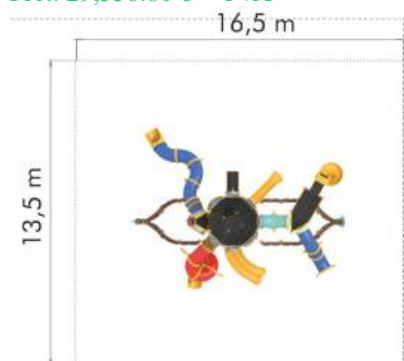

Pret: 15,614.76 € + TVA

Ansamblu de joacă din metal LK4GK31431

Spatiu de siguranță: 1350 cm x 1650 cm
Înălțime echipament: 800 cm
Înălțime maximă de cădere: 150 cm
Grupă de vârstă: 3-12 ani

LK4GK31431

Pret: 29,556.80 € + TVA