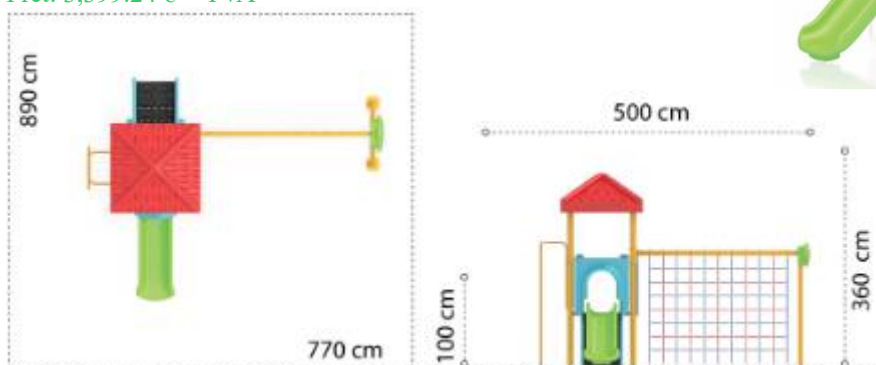

Ansamblu de joacă din metal LKCXS01-2119

Dimensiuni echipament: 500 cm x 360 cm
Spatiu de siguranță: 890 cm x 770 cm
Înălțime echipament: 360 cm
Înălțime maximă de cadere: 100 cm
Grupa de vârstă: 3-8 ani
Capacitate: 8 copii

LKCXS01-2119
Pret: 3,399.24 € + TVA