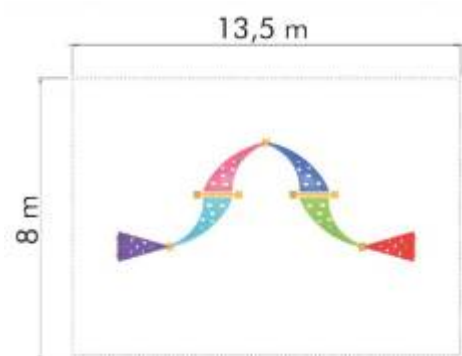

Cataratoare LKCA80664

Spatiu de siguranta: 800 cm x 1350 cm
Inaltime echipament: 200 cm
Inaltime maxima de cadere: 200 cm
Grupa de varsta: 3-12 ani

LKCA80664

Pret: 2,687.13 € + TVA