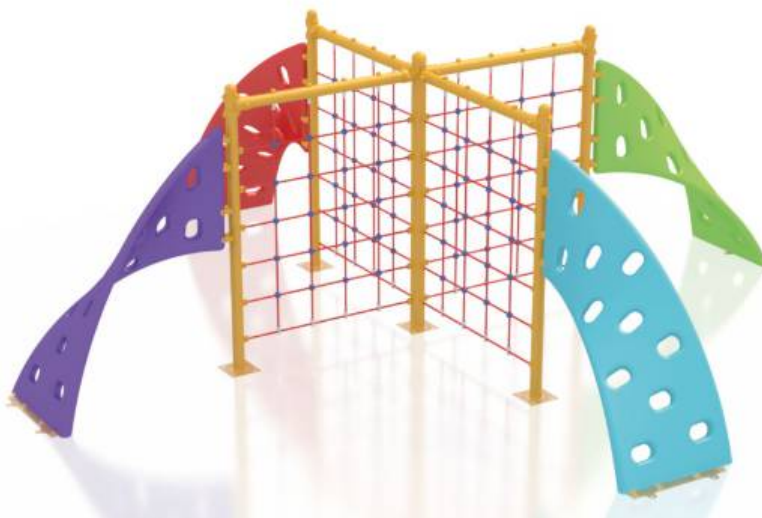

Cataratoare LKCA80919

Spatiu de siguranță: 1000 cm x 1000 cm
Înălțime echipament: 230 cm
Înălțime maximă de cădere: 230 cm
Grupa de vârstă: 3-12 ani

LKCA80919
Pret: 3,861.38 € + TVA