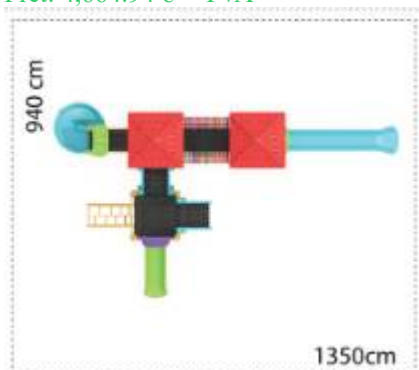

Ansamblu de joacă din metal LKCM3627

Dimensiuni echipament: 950 cm x 455 cm
Spatiu de siguranță: 940 cm x 1350 cm
Înălțime echipament: 455 cm
Înălțime maximă de cadere: 200 cm
Grupa de vârstă: 3-12 ani
Capacitate: 27 copii

LKCM3627
Pret: 4,664.94 € + TVA