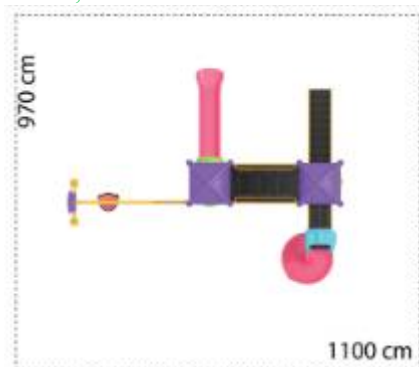

Baia Mare, Romania, Bd.Unirii 16, ap.17, Camera de Comerț MM, +4 0362 808042, 0751 188 222, 0751 188 223
management@loftrek.ro, www.loftrek.ro, www.tzontzoevents.ro, www.tzontzo.ro

Ansamblu de joacă din metal LKEKOM04-143

Dimensiuni echipament: 720 cm x 440 cm
Spatiu de siguranță: 970 cm x 1100 cm
Înălțime echipament: 440 cm
Înălțime maximă de cadere: 200 cm
Grupa de vârstă: 3-12 ani
Capacitate: 22 copii

LKEKOM04-143
Pret: 3,409.39 € + TVA