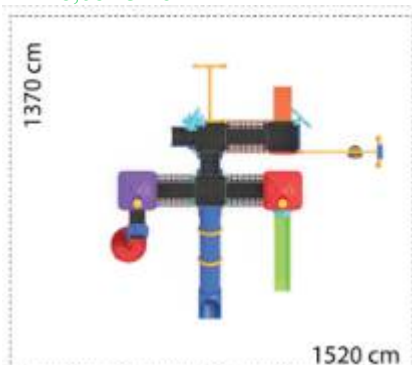

Ansamblu de joaca din metal LKCXL1368

Dimensiuni echipament: 1150 cm x 460 cm
Spatiu de siguranta: 1370 cm x 1520 cm
Inaltime echipament: 460 cm
Inaltime maxima de cadere: 200 cm
Grupa de varsta: 3-12 ani
Capacitate: 44 copii

LKCXL1368
Pret: 8,684.34 € + TVA