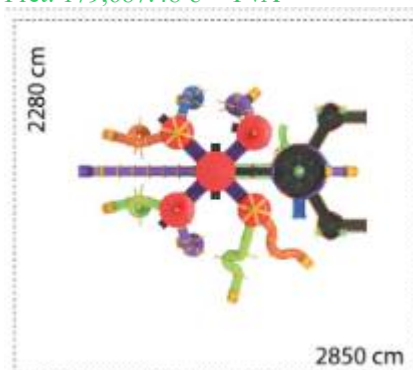

Baia Mare, Romania, Bd.Unirii 16, ap.17, Camera de Comerț MM, +4 0362 808042, 0751 188 222, 0751 188 223
management@loftrek.ro, www.loftrek.ro, www.tzontzoevents.ro, www.tzontzo.ro

Ansamblu de joacă din metal LKCD1568

Spatiu de siguranță: 1900 cm x 2600 cm
Înălțime echipament: 820 cm
Înălțime maximă de cadere: 275 cm
Grupa de vârstă: 3-12 ani
Capacitate: 291 copii

LKCD1568
Pret: 129,401.34 € + TVA

Ansamblu de joacă din metal LKCD1671

Spatiu de siguranță: 2280 cm x 2850 cm
Înălțime echipament: 910 cm
Înălțime maximă de cadere: 450 cm
Grupa de vârstă: 3-12 ani
Capacitate: 437 copii

LKCD1671
Pret: 179,687.48 € + TVA