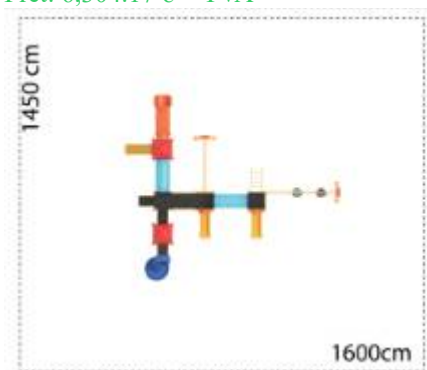

Baia Mare, Romania, Bd.Unirii 16, ap.17, Camera de Comerț MM, +4 0362 808042, 0751 188 222, 0751 188 223
management@loftrek.ro, www.loftrek.ro, www.tzontzoevents.ro, www.tzontzo.ro

Ansamblu de joacă din metal LKEKOXL0368

Dimensiuni echipament: 1230 cm x 450 cm

Spatiu de siguranță: 1450 cm x 1600 cm

Înălțime echipament: 450 cm

Înălțime maximă de cadere: 200 cm

Grupă de vârstă: 3-12 ani

Capacitate: 42 copii

LKEKOXL0368

Pret: 6,304.17 € + TVA