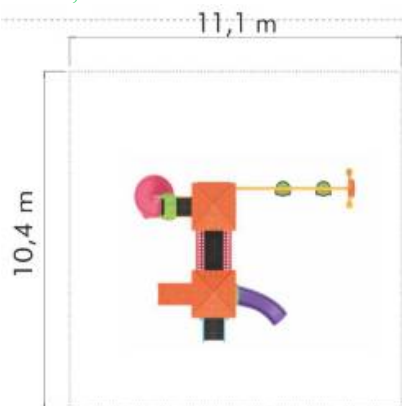

Ansamblu de joacă din metal LKCS26-549

Spatiu de siguranță: 920 cm x 980 cm
Înălțime echipament: 410 cm
Înălțime maximă de cadere: 150 cm
Grupa de vârstă: 3-8 ani
Capacitate: 20 copii

LKCS26-549
Pret: 4,253.87 € + TVA