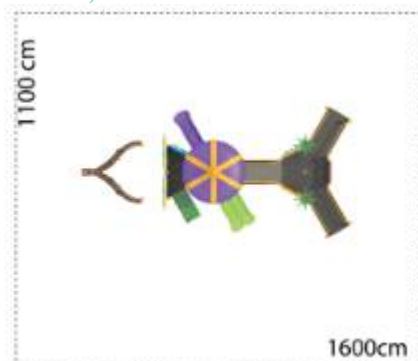

Baia Mare, Romania, Bd.Unirii 16, ap.17, Camera de Comert MM, +4 0362 808042, 0751 188 222, 0751 188 223
management@loftrek.ro, www.loftrek.ro, www.tzontzoevents.ro, www.tzontzo.ro

Ansamblu de joaca din metal LK2G339-151

Spatiu de siguranta: 1100 cm x 1600 cm
Inaltime echipament: 550 cm
Inaltime maxima de cadere: 100 cm
Grupa de varsta: 3-12 ani
Capacitate: 52 copii

LK2G339-151
Pret: 12,803.21 € + TVA