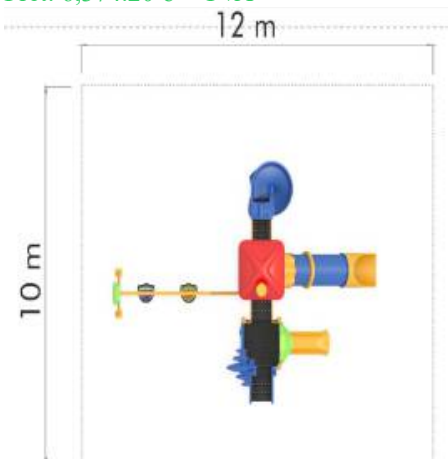

Ansamblu de joaca din metal LKCS17-1844

Spatiu de siguranta: 1000 cm x 1200 cm
Inaltime echipament: 410 cm
Inaltime maxima de cadere: 150 cm
Grupa de varsta: 3-8 ani

LKCS17-1844
Pret: 6,374.20 € + TVA