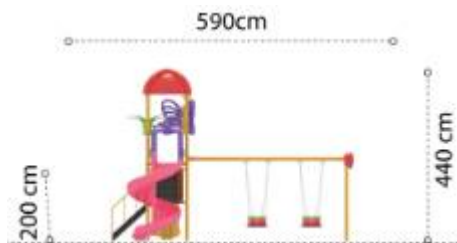

Ansamblu de joacă din metal LKEKOS11-1329

Dimensiuni echipament: 590 cm x 440 cm
Spațiu de siguranță: 900 cm x 1100 cm
Înălțime echipament: 440 cm
Înălțime maximă de cadere: 200 cm
Grupa de vârstă: 3-12 ani
Capacitate: 18 copii

LKEKOS11-1329
Pret: 5,189.70 € + TVA