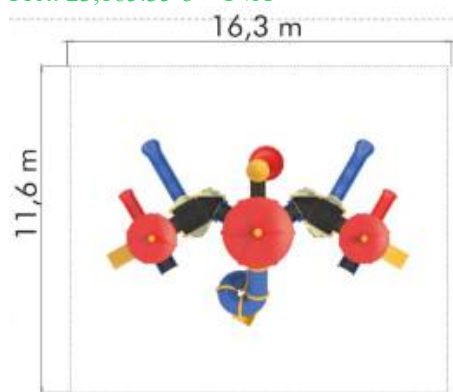

Ansamblu de joacă din metal LKDK0116

Spatiu de siguranță: 1160 cm x 1630 cm
Înălțime echipament: 680 cm
Înălțime maximă de cadere: 250 cm
Grupa de vârstă: 3-12 ani

LKDK0116

Pret: 23,165.35 € + TVA