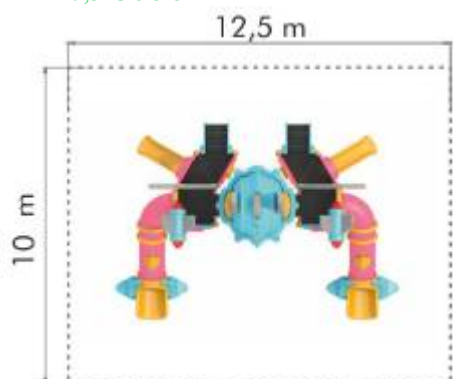

Ansamblu de joacă din metal LKRXL0119

Spatiu de siguranță: 1000 cm x 1250 cm
Înălțime echipament: 610 cm
Înălțime maximă de cadere: 150 cm
Grupa de vârstă: 3-12 ani

LKRXL0119
Pret: 17,523.98 € + TVA