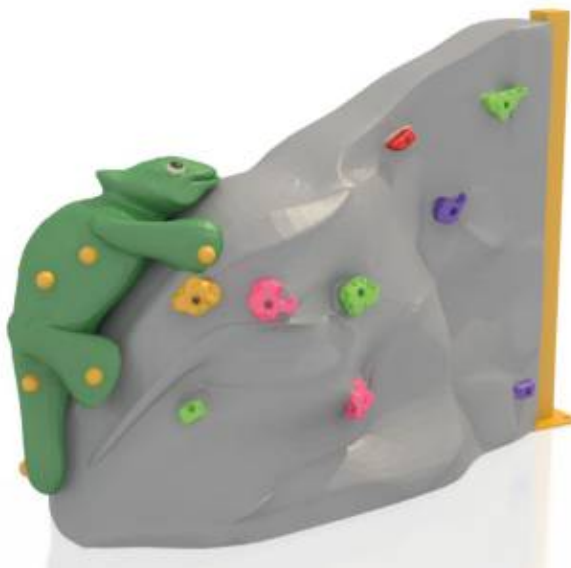

Spatiu de siguranță: 400 cm x 500 cm
Înălțime echipament: 120 cm
Înălțime maximă de cadere: 120 cm
Grupa de vârstă: 3-12 ani

LKCA90563
Pret: 306.25 € + TVA

Baia Mare, Romania, Bd.Unirii 16, ap.17, Camera de Comerț MM, +4 0362 808042, 0751 188 222, 0751 188 223
management@loftrek.ro, www.loftrek.ro, www.tzontzoevents.ro, www.tzontzo.ro