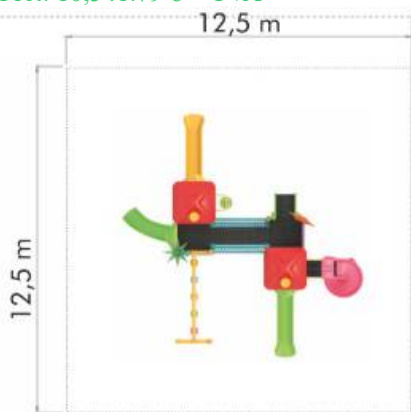

Ansamblu de joaca din metal LKCL5429

Spatiu de siguranta: 1250 cm x 1250 cm
 Inaltime echipament: 400 cm
 Inaltime maxima de cadere: 150 cm
 Grupa de varsta: 3-12 ani

LKCL5429
 Pret: 10,541.79 € + TVA

Ansamblu de joaca din metal LKCL5511