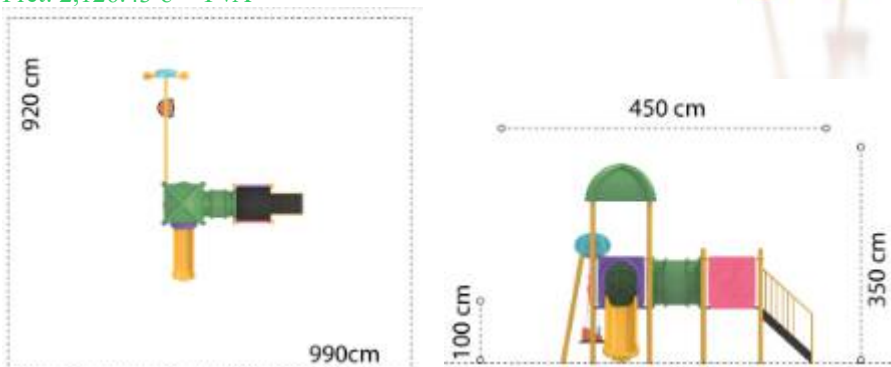

Ansamblu de joacă din metal LKEKOS04-364

Dimensiuni echipament: 450 cm x 350 cm
Spațiu de siguranță: 920 cm x 990 cm
Înălțime echipament: 350 cm
Înălțime maximă de cadere: 100 cm
Grupă de vârstă: 3-12 ani
Capacitate: 13 copii

LKEKOS04-364
Pret: 2,126.43 € + TVA