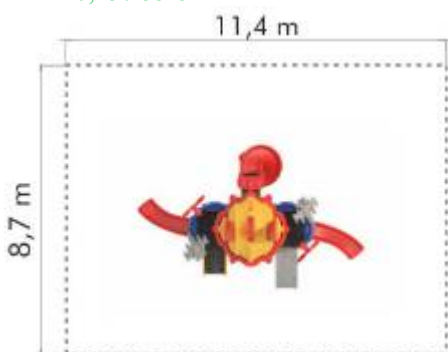

Ansamblu de joacă din metal LKRM0161

Spatiu de siguranță: 870 cm x 1140 cm
Înălțime echipament: 600 cm
Înălțime maximă de cădere: 150 cm
Grupa de vârstă: 3-12 ani

LKRM0161

Pret: 10,457.55 € + TVA