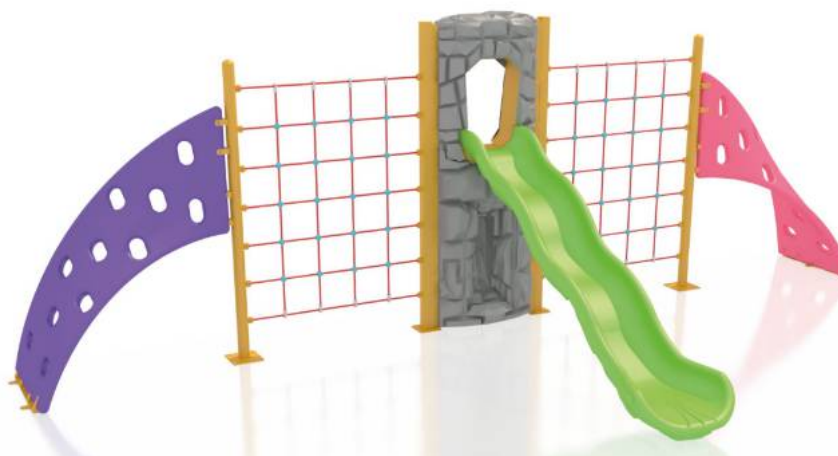

Spatiu de siguranță: 700 cm x 1100 cm
Înălțime echipament: 250 cm
Înălțime maximă de cădere: 250 cm
Grupa de vârstă: 3-12 ani

LKCA91324
Preț: 2,723.88 € + TVA

Preturi valabile pana la data de 31.12.2018