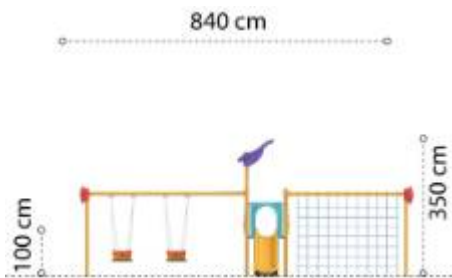

Ansamblu de joacă din metal LKEKOXS03-317

Dimensiuni echipament: 840 cm x 350 cm
Spatiu de siguranță: 780 cm x 1160 cm
Înălțime echipament: 350 cm
Înălțime maximă de cadere: 100 cm
Grupa de vârstă: 3-12 ani
Capacitate: 12 copii

LKEKOXS03-317
Pret: 3,780.88 € + TVA