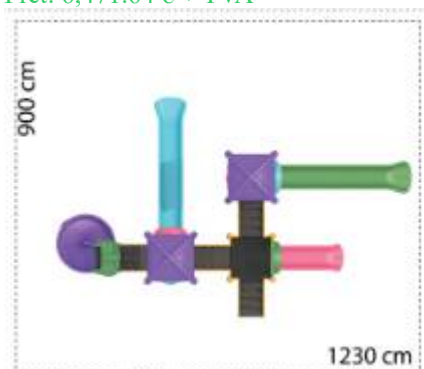

Ansamblu de joacă din metal LKEKOL0259

Spatiu de siguranță: 900 cm x 1230 cm
Înălțime echipament: 450 cm
Înălțime maximă de cadere: 200 cm
Grupa de vârstă: 3-12 ani
Capacitate: 24 copii

LKEKOL0259
Pret: 6,471.64 € + TVA