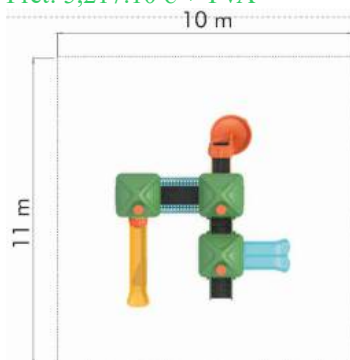

Ansamblu de joacă din metal LKCM66-127

Spatiu de siguranță: 1000 cm x 1100 cm
Înălțime echipament: 460 cm
Înălțime maximă de cadere: 200 cm
Grupa de vârstă: 3-12 ani

LKCM66-127
Pret: 5,217.10 € + TVA