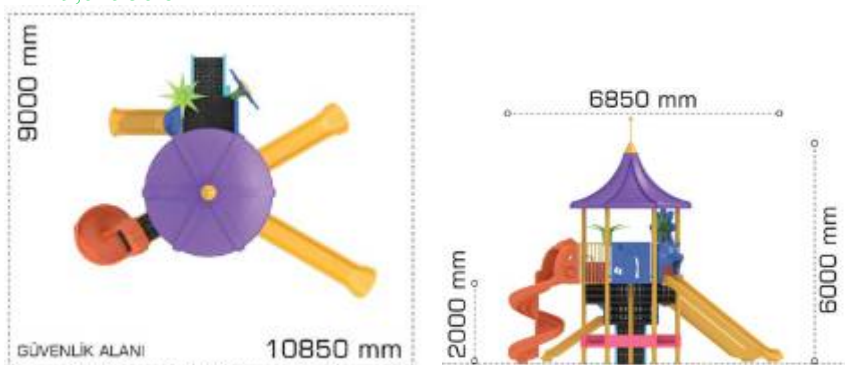

Ansamblu de joacă din metal LKCS3373

Dimensiuni echipament: 550 cm x 685 cm
Spațiu de siguranță: 900 cm x 1085 cm
Înălțime echipament: 600 cm
Înălțime maximă de cadere: 200 cm
Grupa de vârstă: 3-8 ani
Capacitate: 28 copii

LKCS3373
Pret: 9,646.56 € + TVA