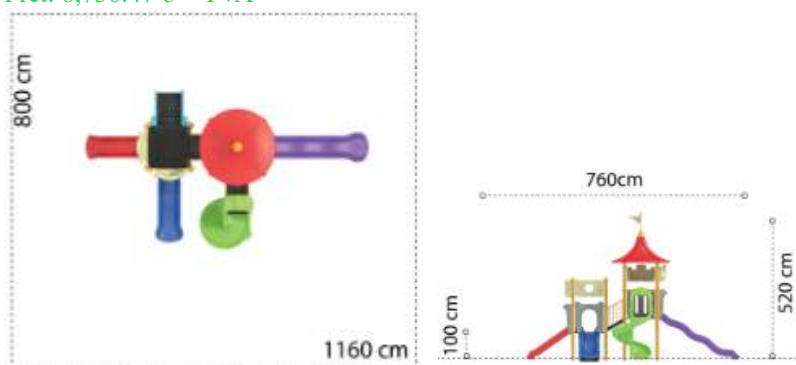

Ansamblu de joaca din metal LK2K353-319

Dimensiuni echipament: 760 cm x 520 cm
Spatiu de siguranta: 820 cm x 1160 cm
Inaltime echipament: 520 cm
Inaltime maxima de cadere: 150 cm
Grupa de varsta: 3-12 ani
Capacitate: 18 copii

LK2K353-319
Pret: 6,730.47 € + TVA