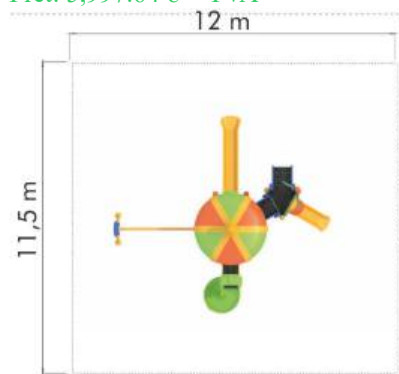

Pret: 4,265.03 € + TVA

Ansamblu de joacă din metal LKCS4524

Spatiu de siguranță: 1200 cm x 1150 cm
Înălțime echipament: 570 cm
Înălțime maximă de cadere: 200 cm
Grupa de vârstă: 3-12 ani

LKCS4524

Pret: 5,997.64 € + TVA