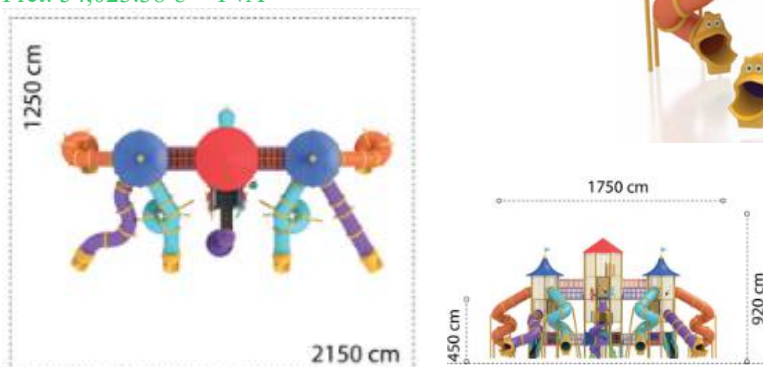

Ansamblu de joacă din metal LKCD2912

Spatiu de siguranță: 1250 cm x 2150 cm
Înălțime echipament: 920 cm
Înălțime maximă de cădere: 450 cm
Grupă de vârstă: 3-12 ani
Capacitate: 147 copii

LKCD2912
Pret: 54,023.38 € + TVA