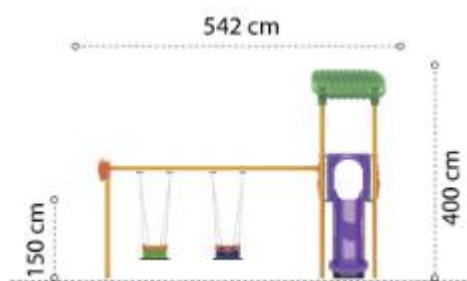

Baia Mare, Romania, Bd.Unirii 16, ap.17, Camera de Comerț MM, +4 0362 808042, 0751 188 222, 0751 188 223
management@loftrek.ro, www.loftrek.ro, www.tzontzoevents.ro, www.tzontzo.ro

Ansamblu de joacă din metal LKEKOXS02-1026

Dimensiuni echipament: 542 cm x 400 cm
Spatiu de siguranță: 830 cm x 860 cm
Înălțime echipament: 400 cm
Înălțime maximă de cadere: 150 cm
Grupă de vârstă: 3-12 ani
Capacitate: 10 copii

LKEKOXS02-1026
Pret: 1,773.21 € + TVA