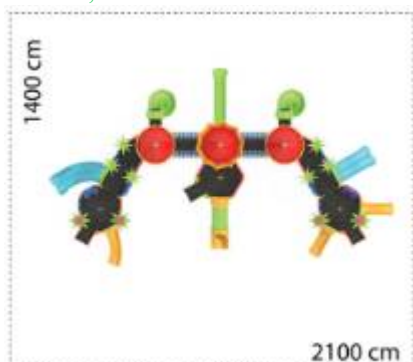

Baia Mare, Romania, Bd.Unirii 16, ap.17, Camera de Comerț MM, +4 0362 808042, 0751 188 222, 0751 188 223
management@loftrek.ro, www.loftrek.ro, www.tzontzoevents.ro, www.tzontzo.ro

Ansamblu de joacă din metal LKCXL03-421

Dimensiuni echipament: 1700 cm x 620 cm
Spatiu de siguranță: 1400 cm x 2100 cm
Înălțime echipament: 620 cm
Înălțime maximă de cadere: 200 cm
Grupa de vârstă: 3-12 ani
Capacitate: 103 copii

LKCXL03-421
Pret: 33,253.43 € + TVA

Ansamblu de joacă din metal LKCXL0954

Dimensiuni echipament: 1250 cm x 620 cm
Spatiu de siguranță: 1100 cm x 1650 cm
Înălțime echipament: 620 cm
Înălțime maximă de cadere: 250 cm
Grupa de vârstă: 3-12 ani
Capacitate: 90 copii

LKCXL0954
Pret: 21,650.97 € + TVA