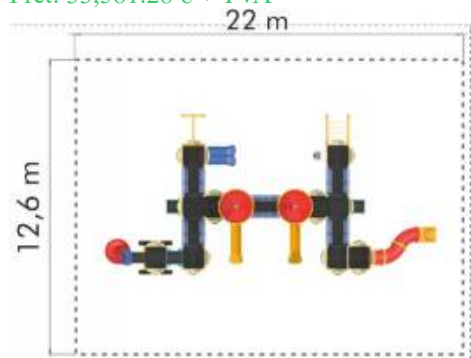

Baia Mare, Romania, Bd.Unirii 16, ap.17, Camera de Comerț MM, +4 0362 808042, 0751 188 222, 0751 188 223
management@loftrek.ro, www.loftrek.ro, www.tzontzoevents.ro, www.tzontzo.ro

Ansamblu de joacă din metal LKDK32654

Spatiu de siguranță: 1260 cm x 2200 cm
Înălțime echipament: 620 cm
Înălțime maximă de cădere: 200 cm
Grupă de vârstă: 3-12 ani

LKDK32654

Pret: 33,581.28 € + TVA