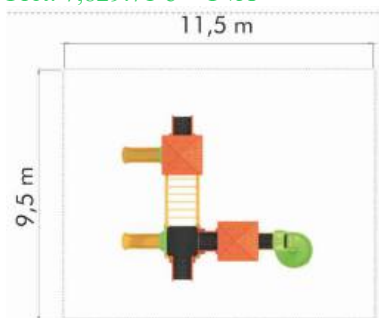

Baia Mare, Romania, Bd.Unirii 16, ap.17, Camera de Comert MM, +4 0362 808042, 0751 188 222, 0751 188 223
management@loftrek.ro, www.loftrek.ro, www.tzontzoevents.ro, www.tzontzo.ro

Ansamblu de joacă din metal LKCM69-124

Spatiu de siguranta: 950 cm x 1150 cm
Inaltime echipament: 460 cm
Inaltime maxima de cadere: 200 cm
Grupa de varsta: 3-12 ani

LKCM69-124
Pret: 7,829.71 € + TVA