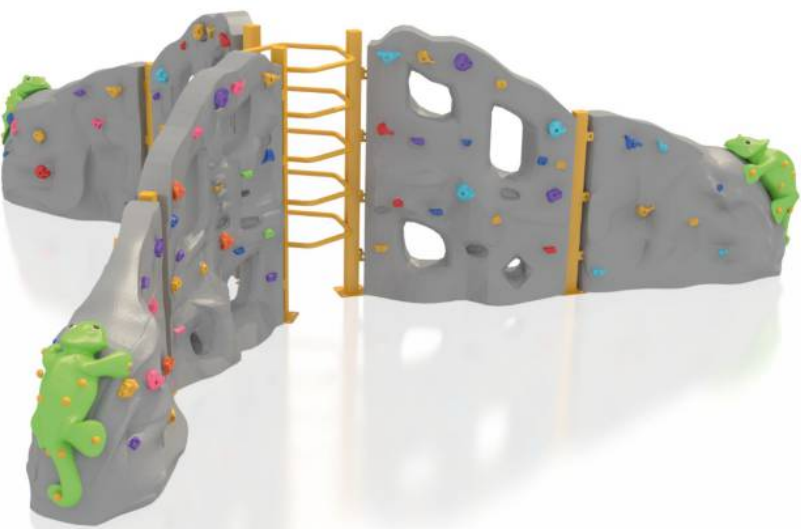

Cataratoare LKCA90346

Spatiu de siguranță: 900 cm x 900 cm
Înălțime echipament: 180 cm
Înălțime maximă de cadere: 180 cm
Grupa de vârstă: 3-12 ani

LKCA90346
Pret: 2,145.50 € + TVA