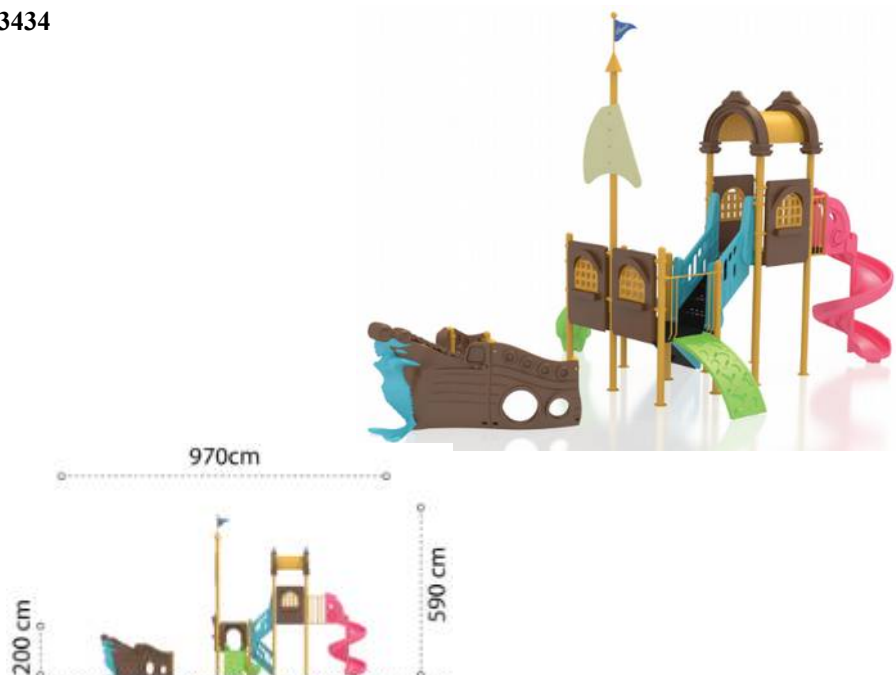

Spatiu de siguranță: 1000 cm x 1590 cm
 Înălțime echipament: 560 cm
 Înălțime maximă de cadere: 200 cm
 Grupa de vârstă: 3-12 ani
 Capacitate: 31 copii

LK3G309-223
 Pret: 10,304.28 € + TVA

Ansamblu de joacă din metal LK3G33434

Spatiu de siguranță: 920 cm x 1320 cm
 Înălțime echipament: 590 cm
 Înălțime maximă de cadere: 200 cm
 Grupa de vârstă: 3-12 ani
 Capacitate: 21 copii

LK3G33434
 Pret: 8,146.39 € + TVA

Ansamblu de joacă din metal LK4G0129

Spatiu de siguranță: 1000 cm x 1500 cm
Înălțime echipament: 630 cm
Înălțime maximă de cădere: 200 cm
Grupă de vârstă: 3-12 ani
Capacitate: 150 copii

LK4G0129

Pret: 10,125.64 € + TVA

Ansamblu de joacă din metal LK4G31587