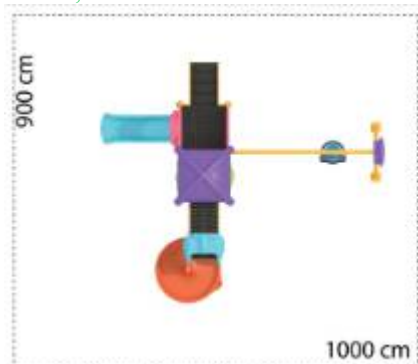

Ansamblu de joaca din metal LKEKOS08-1137

Dimensiuni echipament: 590 cm x 390 cm
Spatiu de siguranta: 900 cm x 1000 cm
Inaltime echipament: 390 cm
Inaltime maxima de cadere: 150 cm
Grupa de varsta: 3-12 ani
Capacitate: 15 copii

LKEKOS08-1137
Pret: 4,101.62 € + TVA