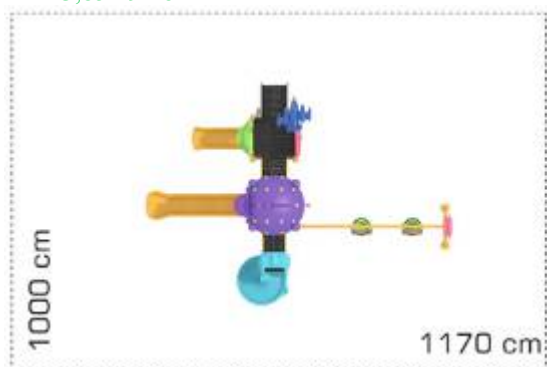

Ansamblu de joacă din metal LKCS17-1431

Dimensiuni echipament: 600 cm x 820 cm
Spatiu de siguranță: 1000 cm x 1170 cm
Înălțime echipament: 410 cm
Înălțime maximă de cadere: 150 cm
Grupa de vârstă: 3-8 ani
Capacitate: 18 copii

LKCS17-1431
Pret: 3,852.94 € + TVA