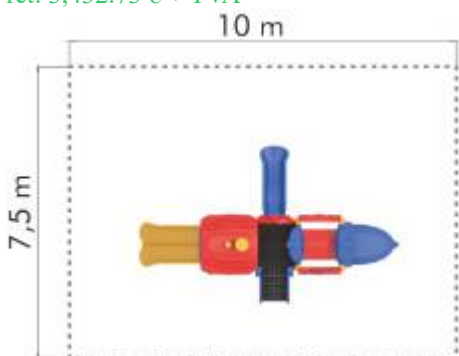

Ansamblu de joacă din metal LKTR0920

Spatiu de siguranță: 750 cm x 1000 cm
Înălțime echipament: 350 cm
Înălțime maximă de cadere: 100 cm
Grupa de vârstă: 3-12 ani

LKTR0920
Pret: 3,432.73 € + TVA