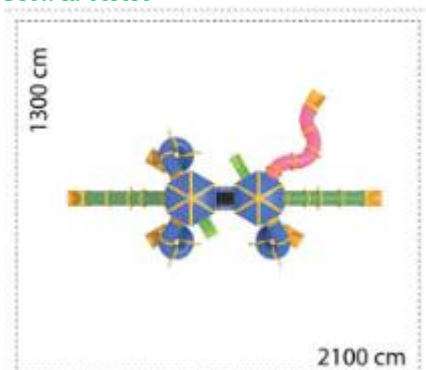

Baia Mare, Romania, Bd.Unirii 16, ap.17, Camera de Comerț MM, +4 0362 808042, 0751 188 222, 0751 188 223
management@loftrek.ro, www.loftrek.ro, www.tzontzoevents.ro, www.tzontzo.ro

Ansamblu de joacă din metal LKCD3826

Spatiu de siguranță: 1300 cm x 2100 cm
Înălțime echipament: 560 cm
Înălțime maximă de cadere: 275 cm
Grupă de vârstă: 3-12 ani
Capacitate: 38 copii

LKCD3826
Pret: la cerere