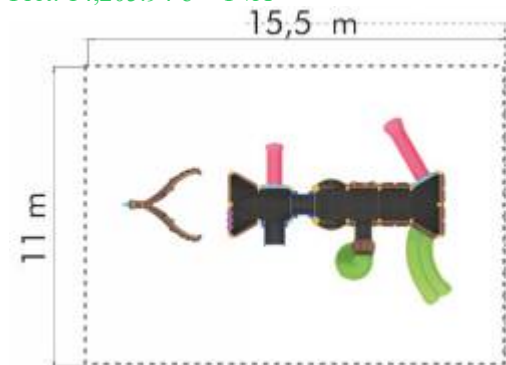

Ansamblu de joacă din metal LK4G31723

Spatiu de siguranță: 1100 cm x 1550 cm
Înălțime echipament: 630 cm
Înălțime maximă de cadere: 200 cm
Grupa de vârstă: 3-12 ani

LK4G31723

Pret: 14,205.94 € + TVA