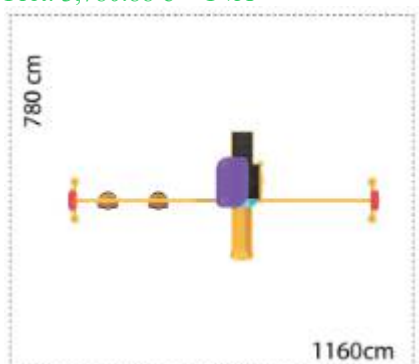

Ansamblu de joacă din metal LKEKOXS03-317

Dimensiuni echipament: 840 cm x 350 cm
Spatiu de siguranță: 780 cm x 1160 cm
Înălțime echipament: 350 cm
Înălțime maximă de cadere: 100 cm
Grupa de vârstă: 3-12 ani
Capacitate: 12 copii

LKEKOXS03-317
Pret: 3,780.88 € + TVA