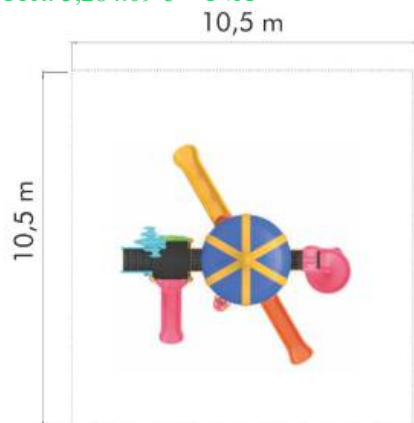

Ansamblu de joacă din metal LKCS17-1698

Spațiu de siguranță: 1050 cm x 1050 cm
Înălțime echipament: 530 cm
Înălțime maximă de cadere: 150 cm
Grupă de vârstă: 3-8 ani

LKCS17-1698
Pret: 5,284.09 € + TVA