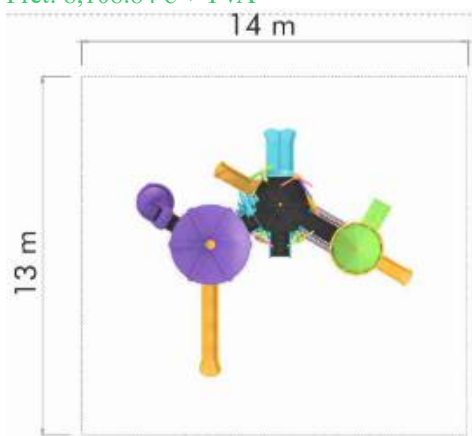

Baia Mare, Romania, Bd.Unirii 16, ap.17, Camera de Comerț MM, +4 0362 808042, 0751 188 222, 0751 188 223
management@loftrek.ro, www.loftrek.ro, www.tzontzoevents.ro, www.tzontzo.ro

Ansamblu de joacă din metal LKCM60-163

Spatiu de siguranță: 1300 cm x 1400 cm
Înălțime echipament: 610 cm
Înălțime maximă de cădere: 200 cm
Grupa de vârstă: 3-12 ani

LKCM60-163
Pret: 8,108.84 € + TVA