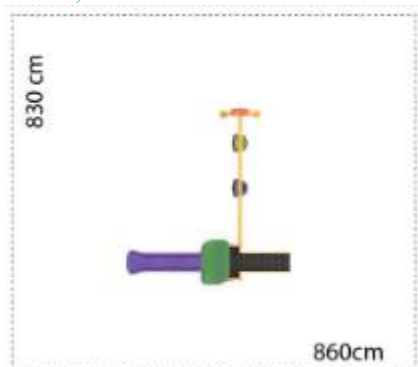

Baia Mare, Romania, Bd.Unirii 16, ap.17, Camera de Comerț MM, +4 0362 808042, 0751 188 222, 0751 188 223
management@loftrek.ro, www.loftrek.ro, www.tzontzoevents.ro, www.tzontzo.ro

Ansamblu de joacă din metal LKEKOXS02-1026

Dimensiuni echipament: 542 cm x 400 cm
Spatiu de siguranță: 830 cm x 860 cm
Înălțime echipament: 400 cm
Înălțime maximă de cadere: 150 cm
Grupă de vârstă: 3-12 ani
Capacitate: 10 copii

LKEKOXS02-1026
Pret: 1,773.21 € + TVA