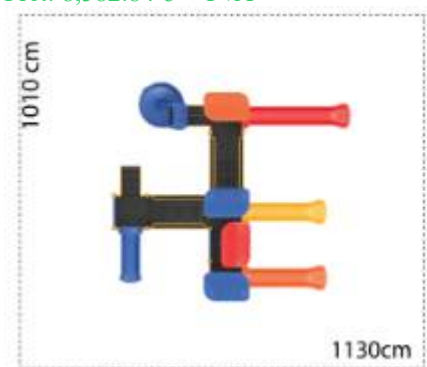

Ansamblu de joacă din metal LKEKOL2515

Dimensiuni echipament: 730 cm x 440 cm
Spatiu de siguranță: 1010 cm x 1130 cm
Înălțime echipament: 440 cm
Înălțime maximă de cădere: 200 cm
Grupa de vârstă: 3-12 ani
Capacitate: 41 copii

LKEKOL2515
Pret: 8,582.84 € + TVA