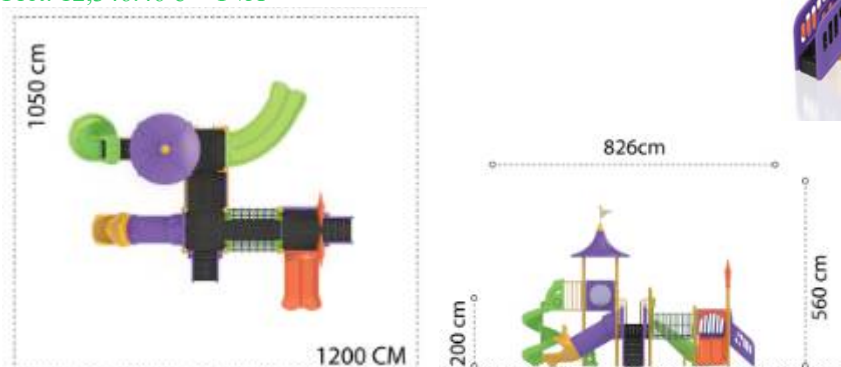

Ansamblu de joacă din metal LKCL04-126

Spatiu de siguranță: 1050 cm x 1200 cm
Înălțime echipament: 560 cm
Înălțime maximă de cadere: 200 cm
Grupă de vârstă: 3-12 ani
Capacitate: 38 copii

LKCL04-126
Pret: 12,346.46 € + TVA