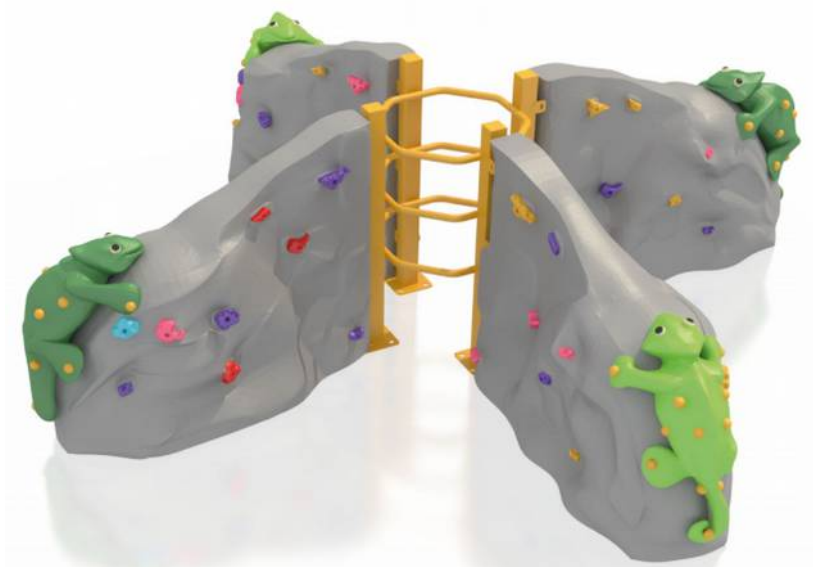

Baia Mare, Romania, Bd.Unirii 16, ap.17, Camera de Comerț MM, +4 0362 808042, 0751 188 222, 0751 188 223
management@loftrek.ro, www.loftrek.ro, www.tzontzoevents.ro, www.tzontzo.ro

Cataratoare LKCA90867

Spatiu de siguranță: 700 cm x 700 cm
Înălțime echipament: 120 cm
Înălțime maximă de cădere: 120 cm
Grupa de vârstă: 3-12 ani

LKCA90867
Preț: 1,297.63 € + TVA