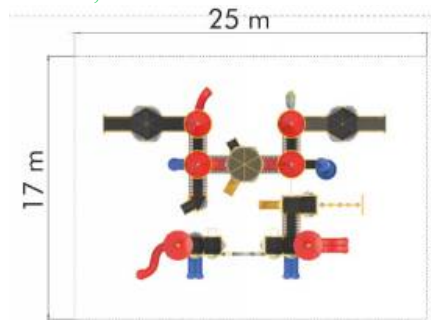

Baia Mare, Romania, Bd.Unirii 16, ap.17, Camera de Comerț MM, +4 0362 808042, 0751 188 222, 0751 188 223
management@loftrek.ro, www.loftrek.ro, www.tzontzoevents.ro, www.tzontzo.ro

Ansamblu de joacă din metal LKDK35121

Dimensiuni echipament: 600 cm x 500 cm
Spatiu de siguranță: 1700 cm x 2500 cm
Înălțime echipament: 410 cm
Înălțime maximă de cadere: 200 cm
Grupă de vârstă: 3-12 ani
Capacitate: 24 copii

LKDK35121

Pret: 61,135.48 € + TVA