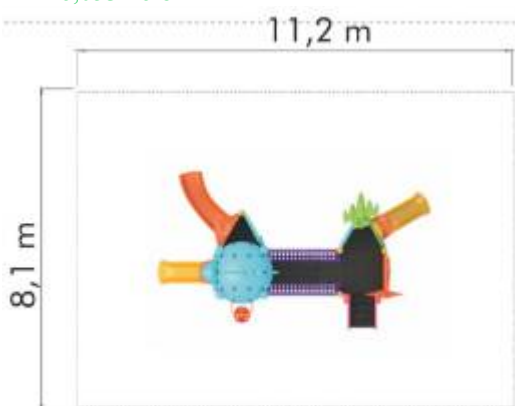

Ansamblu de joacă din metal LKCS42-317

Spatiu de siguranță: 1120 cm x 810 cm
Înălțime echipament: 380 cm
Înălțime maximă de cadere: 100 cm
Grupă de vârstă: 3-8 ani

LKCS42-317
Preț: 6,053.46 € + TVA