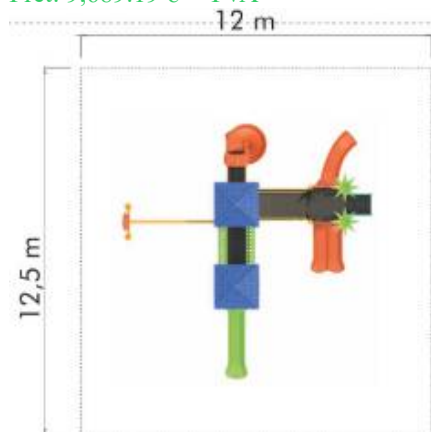

Ansamblu de joacă din metal LKCM4934

Spatiu de siguranță: 1250 cm x 1200 cm
Înălțime echipament: 410 cm
Înălțime maximă de cadere: 150 cm
Grupa de vârstă: 3-12 ani

LKCM4934
Pret: 9,689.19 € + TVA