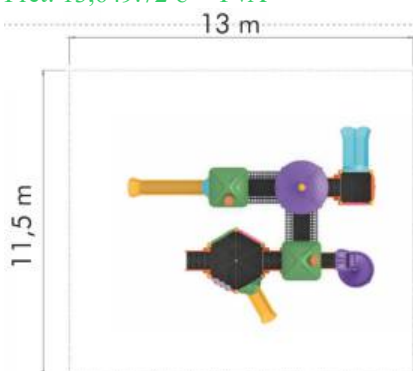

Ansamblu de joacă din metal LKCXL43-139

Spatiu de siguranță: 1150 cm x 1300 cm
Înălțime echipament: 560 cm
Înălțime maximă de cadere: 200 cm
Grupa de vârstă: 3-12 ani

LKCXL43-139
Pret: 13,649.72 € + TVA