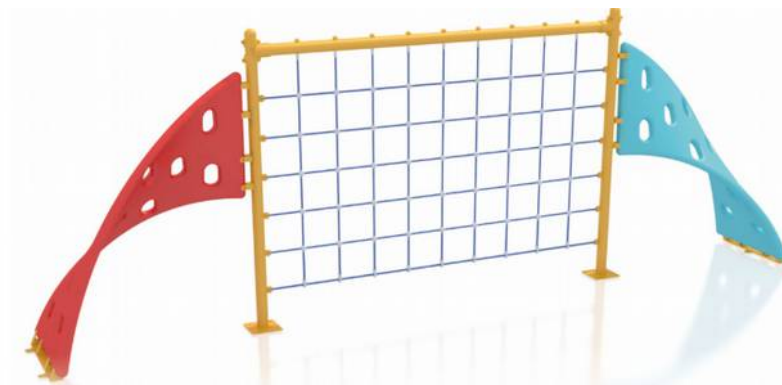

LKCA80898

Pret: 2,899.75 € + TVA

Cataratoare LKCA80784

Spatiu de siguranță: 500 cm x 1030 cm
Înălțime echipament: 200 cm
Înălțime maximă de cadere: 200 cm
Grupă de vârstă: 3-12 ani

LKCA80784

Pret: 1,598.63 € + TVA