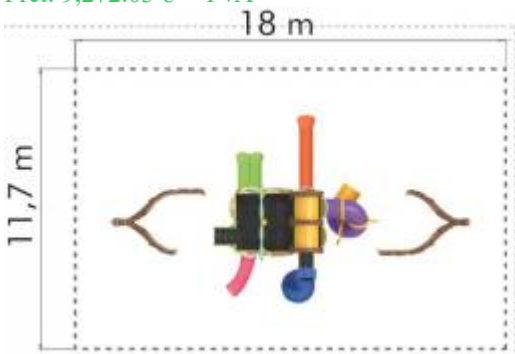

Pret: 15,431.05 € + TVA

Ansamblu de joacă din metal LK6G01-137

Spatiu de siguranță: 1170 cm x 1800 cm
Înălțime echipament: 630 cm
Înălțime maximă de cadere: 200 cm
Grupa de vârstă: 3-12 ani

LK6G01-137

Pret: 9,272.03 € + TVA