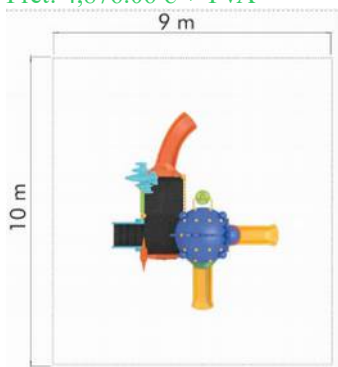

Ansamblu de joacă din metal LKCM64-128

Spatiu de siguranță: 1000 cm x 900 cm
Înălțime echipament: 360 cm
Înălțime maximă de cădere: 100 cm
Grupa de vârstă: 3-8 ani

LKCM64-128
Pret: 4,876.06 € + TVA