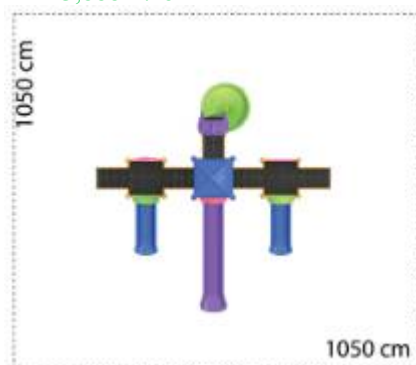

Ansamblu de joacă din metal LKEKOL0319

Dimensiuni echipament: 660 cm x 450 cm
Spatiu de siguranță: 1050 cm x 1050 cm
Înălțime echipament: 450 cm
Înălțime maximă de cadere: 200 cm
Grupa de vârstă: 3-12 ani
Capacitate: 26 copii

LKEKOL0319
Pret: 3,888.47 € + TVA