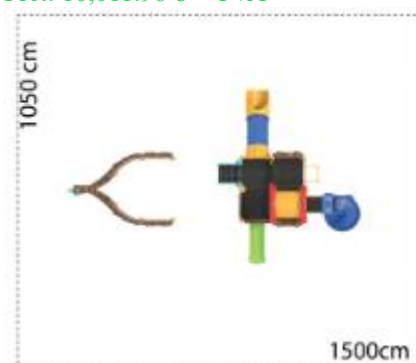

Ansamblu de joaca din metal LK2G311-527

Spatiu de siguranta: 1050 cm x 1500 cm
Inaltime echipament: 570 cm
Inaltime maxima de cadere: 150 cm
Grupa de varsta: 3-12 ani
Capacitate: 24 copii

LK2G311-527
Pret: 10,011.96 € + TVA