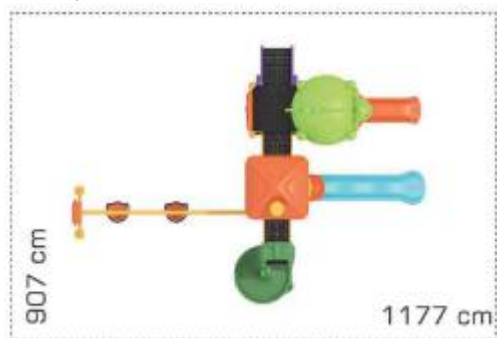

Ansamblu de joaca din metal LKCM8614

Dimensiuni echipament: 835 cm x 607 cm
Spatiu de siguranta: 907 cm x 1177 cm
Inaltime echipament: 404 cm
Inaltime maxima de cadere: 150 cm
Grupa de varsta: 3-12 ani
Capacitate: 21 copii

LKCM8614
Pret: 4,553.29 € + TVA