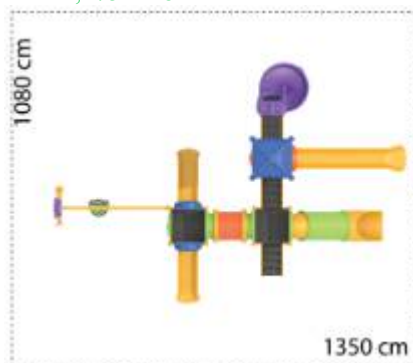

Ansamblu de joaca din metal LKEKOM1431

Dimensiuni echipament: 970 cm x 440 cm
Spatiu de siguranta: 1080 cm x 1350 cm
Inaltime echipament: 440 cm
Inaltime maxima de cadere: 150 cm
Grupa de varsta: 3-12 ani
Capacitate: 20 copii

LKEKOM1431
Pret: 4,475.14 € + TVA