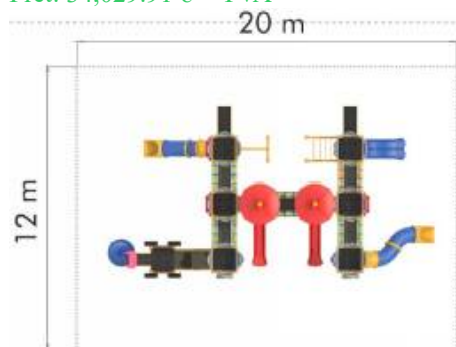

Ansamblu de joacă din metal LKDK318-174

Spatiu de siguranță: 1200 cm x 2000 cm
Înălțime echipament: 580 cm
Înălțime maximă de cădere: 200 cm
Grupa de vârstă: 3-12 ani

LKDK318-174

Pret: 34,029.91 € + TVA