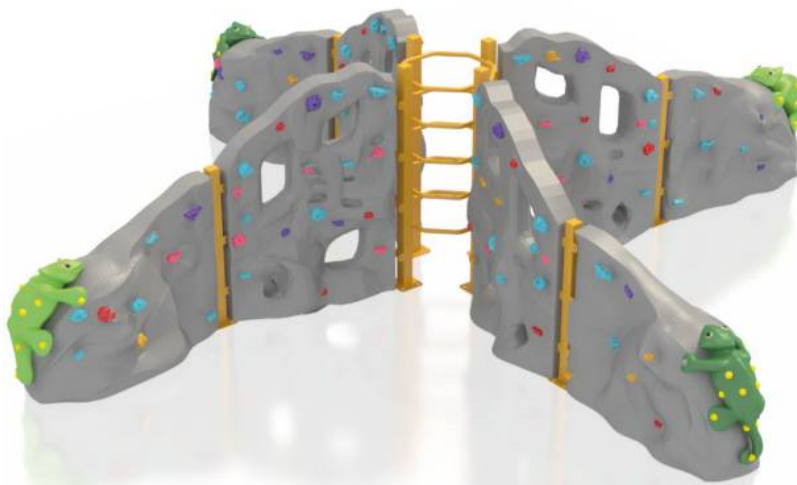

Cataratoare LKCA90479

Spatiu de siguranță: 1000 cm x 1000 cm
Înălțime echipament: 180 cm
Înălțime maximă de cadere: 180 cm
Grupa de vârstă: 3-12 ani

LKCA90479
Pret: 2,860.38 € + TVA