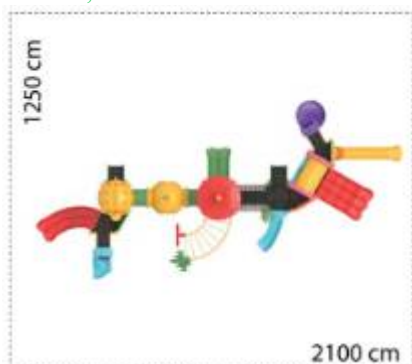

LKCXL20-167
Pret: 15,140.90 € + TVA