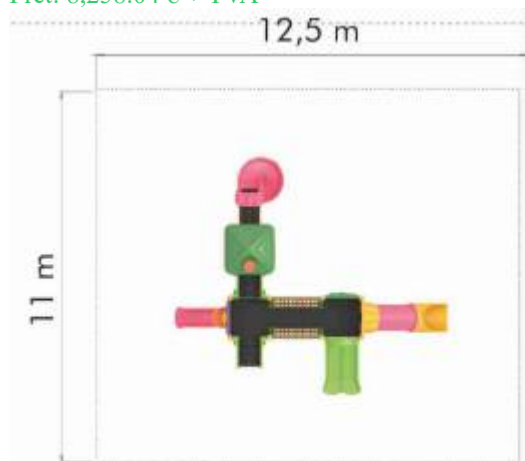

Baia Mare, Romania, Bd.Unirii 16, ap.17, Camera de Comert MM, +4 0362 808042, 0751 188 222, 0751 188 223
management@loftrek.ro, www.loftrek.ro, www.tzontzoevents.ro, www.tzontzo.ro

Ansamblu de joaca din metal LKCM5856

Spatiu de siguranta: 1100 cm x 1250 cm
Inaltime echipament: 460 cm
Inaltime maxima de cadere: 200 cm
Grupa de varsta: 3-12 ani

LKCM5856
Pret: 8,258.04 € + TVA