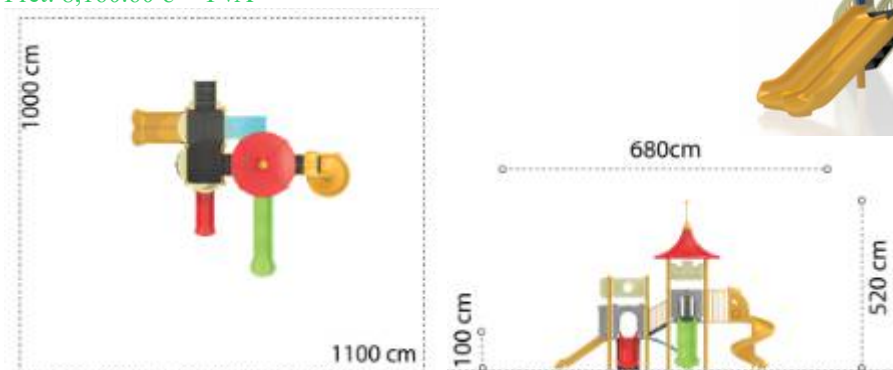

Ansamblu de joacă din metal LK3K0247

Dimensiuni echipament: 680 cm x 520 cm
Spatiu de siguranta: 1000 cm x 1100 cm
Inaltime echipament: 520 cm
Inaltime maxima de cadere: 150 cm
Grupa de varsta: 3-12 ani
Capacitate: 24 copii

LK3K0247
Pret: 8,160.60 € + TVA