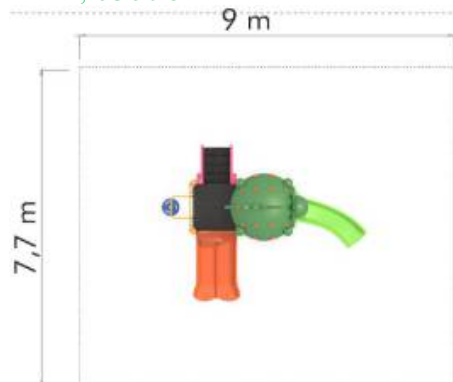

Ansamblu de joacă din metal LKCS29-581

Spatiu de siguranță: 920 cm x 980 cm
Înălțime echipament: 360 cm
Înălțime maximă de cadere: 100 cm
Grupa de vârstă: 3-8 ani
Capacitate: 20 copii

LKCS29-581
Pret: 2,293.90 € + TVA