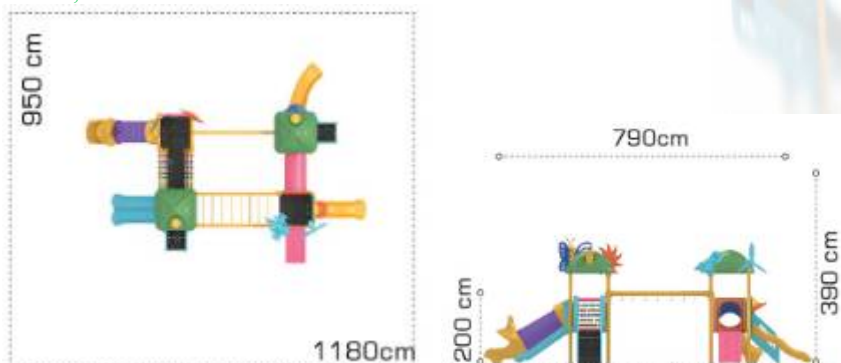

Ansamblu de joacă din metal LKCL03-124

Spatiu de siguranță: 950 cm x 1180 cm
Înălțime echipament: 390 cm
Înălțime maximă de cadere: 200 cm
Grupă de vârstă: 3-12 ani
Capacitate: 26 copii

LKCL03-124
Pret: 6,279.81 € + TVA