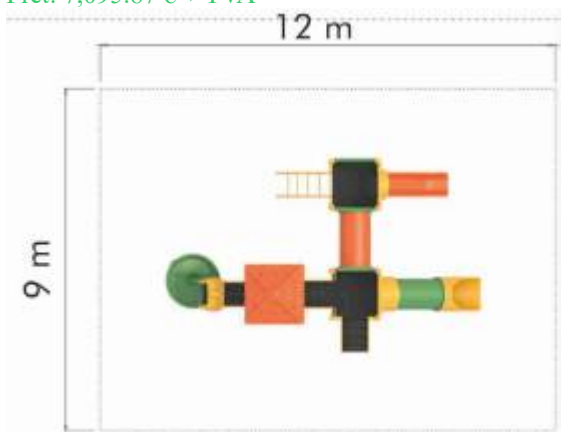

Ansamblu de joacă din metal LKCM74-239

Spatiu de siguranță: 900 cm x 1200 cm
Înălțime echipament: 460 cm
Înălțime maximă de cadere: 200 cm
Grupa de vârstă: 3-12 ani

LKCM74-239
Pret: 7,095.87 € + TVA