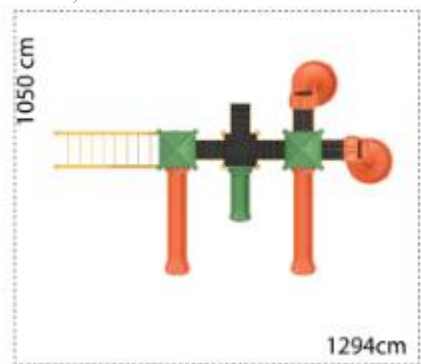

Ansamblu de joaca din metal LKEKOL04-120

Dimensiuni echipament: 1000 cm x 450 cm
Spatiu de siguranta: 1050 cm x 1294 cm
Inaltime echipament: 450 cm
Inaltime maxima de cadere: 200 cm
Grupa de varsta: 3-12 ani
Capacitate: 31 copii

LKEKOL04-120
Pret: 8,229.62 € + TVA