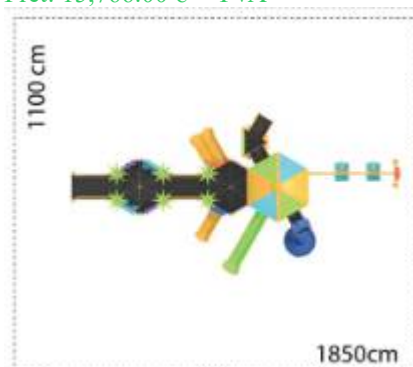

Ansamblu de joaca din metal LKCE0791

Dimensiuni echipament: 1400 cm x 490 cm
Spatiu de siguranta: 1100 cm x 1850 cm
Inaltime echipament: 490 cm
Inaltime maxima de cadere: 200 cm
Grupa de varsta: 3-12 ani
Capacitate: 66 copii

LKCE0791
Pret: 15,766.00 € + TVA