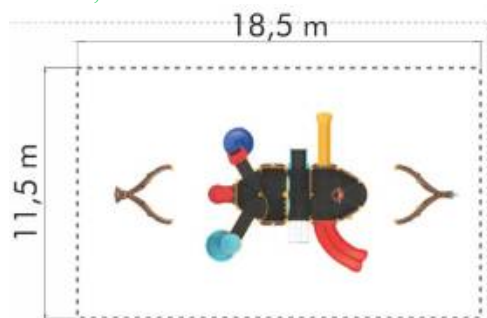

Ansamblu de joaca din metal LK4G32973

Spatiu de siguranta: 1150 cm x 1850 cm
Inaltime echipament: 690 cm
Inaltime maxima de cadere: 250 cm
Grupa de varsta: 3-12 ani

LK4G32973

Pret: 19,853.40 € + TVA