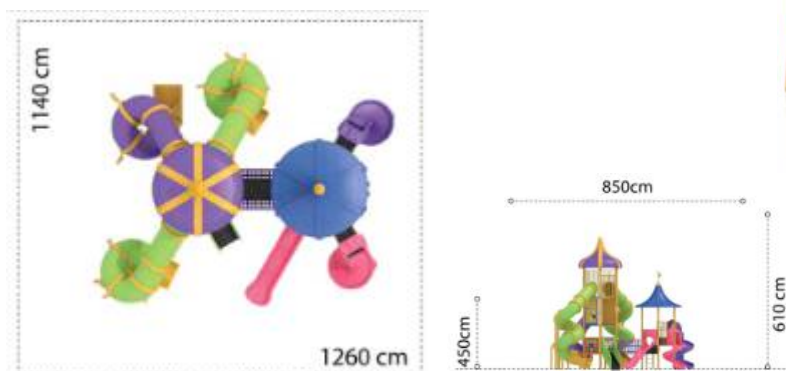

Baia Mare, Romania, Bd.Unirii 16, ap.17, Camera de Comert MM, +4 0362 808042, 0751 188 222, 0751 188 223
management@loftrek.ro, www.loftrek.ro, www.tzontzoevents.ro, www.tzontzo.ro

Ansamblu de joaca din metal LKCD4019

Spatiu de siguranta: 1140 cm x 1260 cm
Inaltime echipament: 610 cm
Inaltime maxima de cadere: 450 cm
Grupa de varsta: 3-12 ani
Capacitate: 62 copii

LKCD4019

Pret: 42,945.67 € + TVA