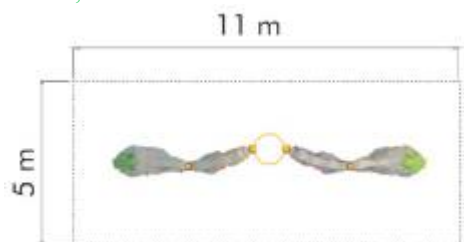

Cataratoare LKCA90226

Spatiu de siguranță: 500 cm x 1100 cm
Înălțime echipament: 180 cm
Înălțime maximă de cadere: 180 cm
Grupa de vârstă: 3-12 ani

LKCA90226
Pret: 1,572.38 € + TVA