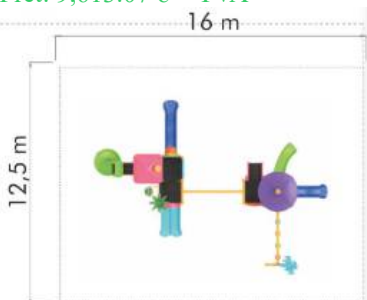

Ansamblu de joaca din metal LKCL5511

Spatiu de siguranta: 1250 cm x 1600 cm
Inaltime echipament: 470 cm
Inaltime maxima de cadere: 200 cm
Grupa de varsta: 3-12 ani

LKCL5511
Pret: 9,613.07 € + TVA