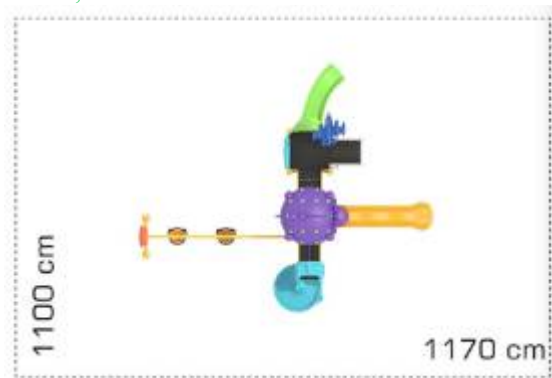

Baia Mare, Romania, Bd.Unirii 16, ap.17, Camera de Comerț MM, +4 0362 808042, 0751 188 222, 0751 188 223
management@loftrek.ro, www.loftrek.ro, www.tzontzoevents.ro, www.tzontzo.ro

Ansamblu de joacă din metal LKCS17-1572

Dimensiuni echipament: 820 cm x 710 cm
Spațiu de siguranță: 1100 cm x 1170 cm
Înălțime echipament: 410 cm
Înălțime maximă de cadere: 150 cm
Grupă de vârstă: 3-8 ani
Capacitate: 19 copii

LKCS17-1572
Pret: 3,675.32 € + TVA