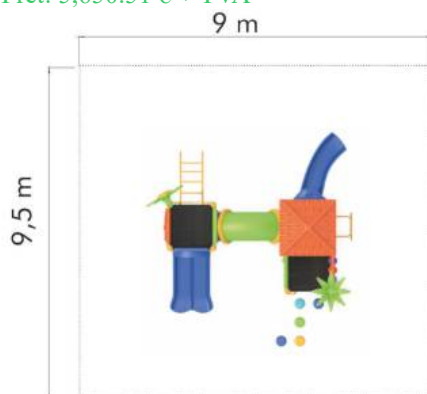

Ansamblu de joacă din metal LKCS1678

Dimensiuni echipament: 600 cm x 500 cm
Spatiu de siguranță: 920 cm x 980 cm
Înălțime echipament: 500 cm
Înălțime maximă de cădere: 100 cm
Grupă de vârstă: 3-8 ani
Capacitate: 20 copii

LKCS1678
Preț: 5,650.51 € + TVA