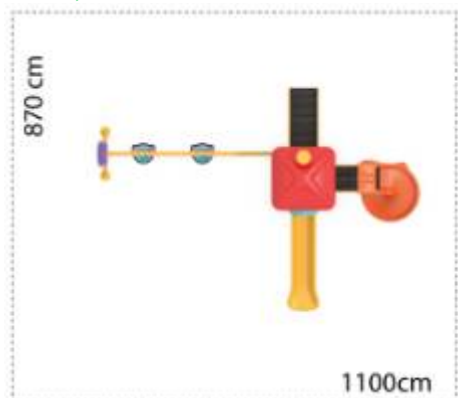

Baia Mare, Romania, Bd.Unirii 16, ap.17, Camera de Comert MM, +4 0362 808042, 0751 188 222, 0751 188 223
management@loftrek.ro, www.loftrek.ro, www.tzontzoevents.ro, www.tzontzo.ro

Ansamblu de joaca din metal LKCXS13-616

Dimensiuni echipament: 750 cm x 410 cm
Spatiu de siguranta: 870 cm x 1100 cm
Inaltime echipament: 410 cm
Inaltime maxima de cadere: 150 cm
Grupa de varsta: 3-8 ani
Capacitate: 13 copii

LKCXS13-616
Pret: 2,709.04 € + TVA