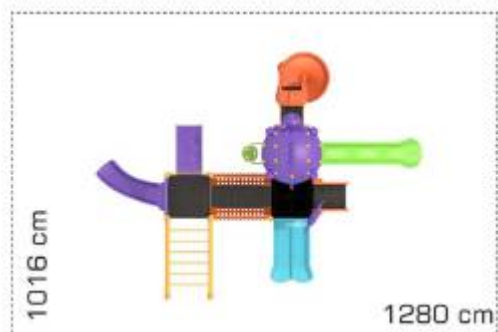

Ansamblu de joacă din metal LKCM8876

Dimensiuni echipament: 666 cm x 880 cm
Spatiu de siguranță: 1016 cm x 1280 cm
Înălțime echipament: 409 cm
Înălțime maximă de cădere: 150 cm
Grupa de vârstă: 3-12 ani
Capacitate: 36 copii

LKCM8876
Pret: 4,741.07 € + TVA