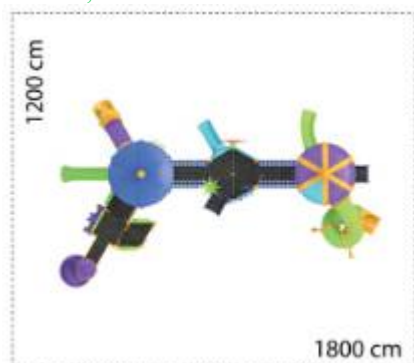

Ansamblu de joacă din metal LKCD17-214

Spatiu de siguranță: 1200 cm x 1800 cm
Înălțime echipament: 660 cm
Înălțime maximă de cadere: 250 cm
Grupa de vârstă: 3-12 ani
Capacitate: 71 copii

LKCD17-214
Pret: 47,079.76 € + TVA