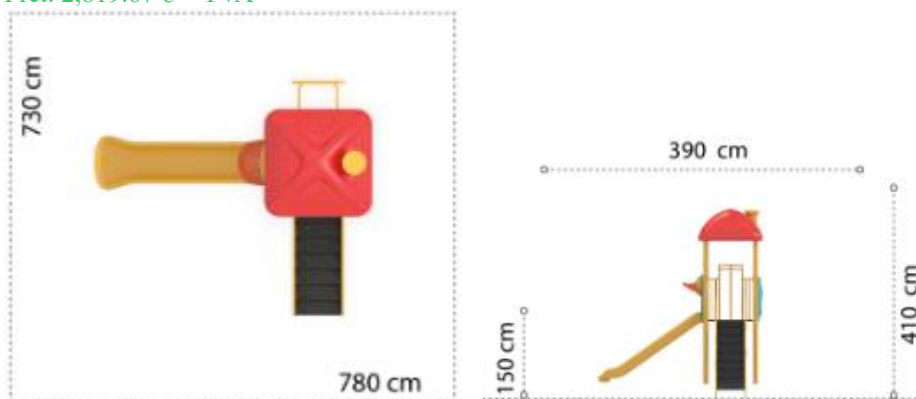

Baia Mare, Romania, Bd.Unirii 16, ap.17, Camera de Comerț MM, +4 0362 808042, 0751 188 222, 0751 188 223
management@loftrek.ro, www.loftrek.ro, www.tzontzoevents.ro, www.tzontzo.ro

Ansamblu de joacă din metal LKCXS02-2032

Dimensiuni echipament: 390 cm x 410 cm
Spatiu de siguranță: 730 cm x 780 cm
Înălțime echipament: 410 cm
Înălțime maximă de cadere: 150 cm
Grupa de vârstă: 3-8 ani
Capacitate: 9 copii

LKCXS02-2032
Pret: 2,819.67 € + TVA