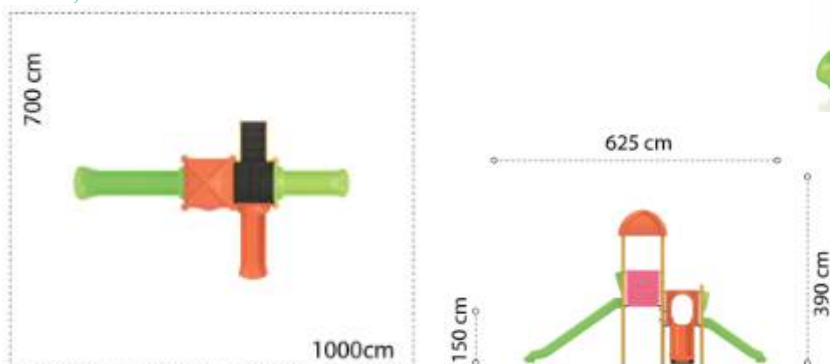

Ansamblu de joacă din metal LKEKOS0381

Dimensiuni echipament: 625 cm x 390 cm
Spațiu de siguranță: 700 cm x 1000 cm
Înălțime echipament: 390 cm
Înălțime maximă de cadere: 150 cm
Grupă de vârstă: 3-12 ani
Capacitate: 13 copii

LKEKOS0381
Pret: 1,782.34 € + TVA