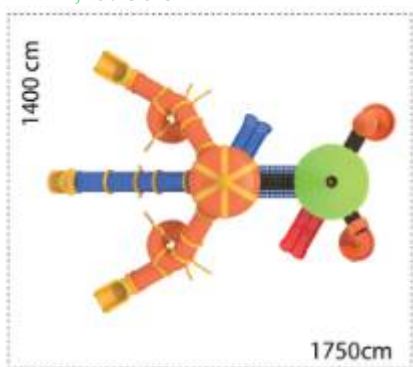

Ansamblu de joacă din metal LKCD0289

Spatiu de siguranță: 1400 cm x 1750 cm
Înălțime echipament: 830 cm
Înălțime maximă de cadere: 250 cm
Grupa de vârstă: 3-12 ani
Capacitate: 69 copii

LKCD0289

Pret: 41,107.50 € + TVA