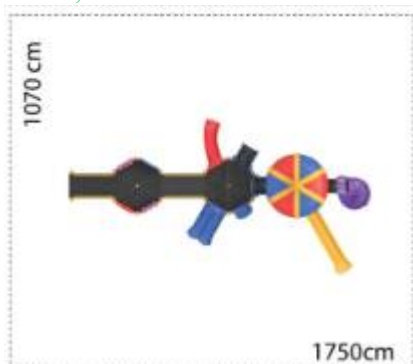

Ansamblu de joaca din metal LKCE0429

Dimensiuni echipament: 1300 cm x 600 cm
Spatiu de siguranta: 1070 cm x 1750 cm
Inaltime echipament: 600 cm
Inaltime maxima de cadere: 200 cm
Grupa de varsta: 3-12 ani
Capacitate: 55 copii

LKCE0429
Pret: 8,858.92 € + TVA