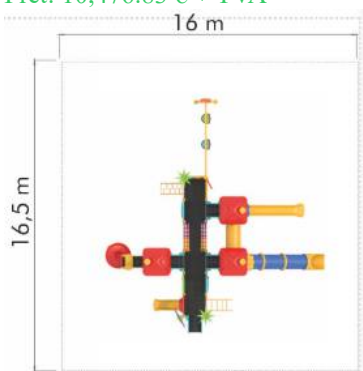

Ansamblu de joacă din metal LKCXL3765

Spatiu de siguranță: 1650 cm x 1600 cm
Înălțime echipament: 440 cm
Înălțime maximă de cadere: 200 cm
Grupa de vârstă: 3-12 ani

LKCXL3765

Pret: 10,476.83 € + TVA