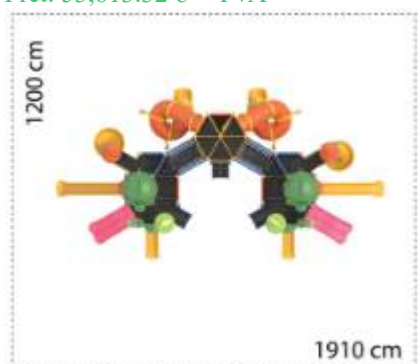

Ansamblu de joacă din metal LKCD05-232

Spatiu de siguranță: 1200 cm x 1910 cm
Înălțime echipament: 545 cm
Înălțime maximă de cadere: 460 cm
Grupă de vârstă: 3-12 ani
Capacitate: 90 copii

LKCD05-232
Pret: 53,613.32 € + TVA