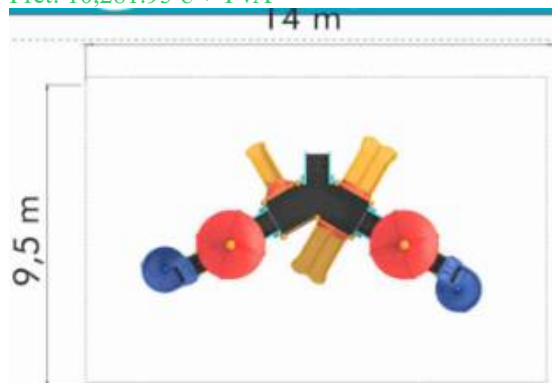

Ansamblu de joacă din metal LKCL3041

Dimensiuni echipament: 600 cm x 500 cm
Spatiu de siguranță: 920 cm x 980 cm
Înălțime echipament: 500 cm
Grupa de vârstă: 3-12 ani
Capacitate: 20 copii

LKCL3041

Pret: 10,281.95 € + TVA