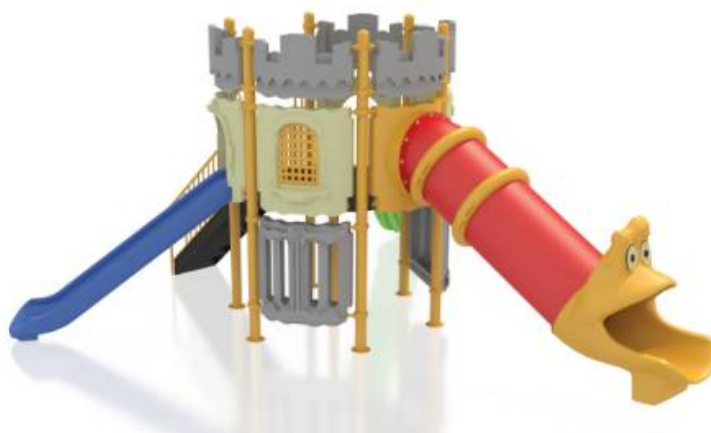

Ansamblu de joacă din metal LK1K0124

Dimensiuni echipament: 665 cm x 330 cm
Spațiu de siguranță: 1100 cm x 1070 cm
Înălțime echipament: 320 cm
Înălțime maximă de cădere: 150 cm
Grupă de vârstă: 3-12 ani
Capacitate: 18 copii

LK1K0124
Pret: 6,876.63 € + TVA