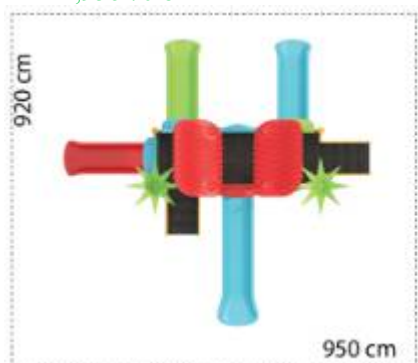

Ansamblu de joacă din metal LKEKOM02-385

Dimensiuni echipament: 560 cm x 380 cm
Spatiu de siguranță: 920 cm x 950 cm
Înălțime echipament: 380 cm
Înălțime maximă de cadere: 150 cm
Grupă de vârstă: 3-12 ani
Capacitate: 20 copii

LKEKOM02-385
Pret: 2,956.70 € + TVA