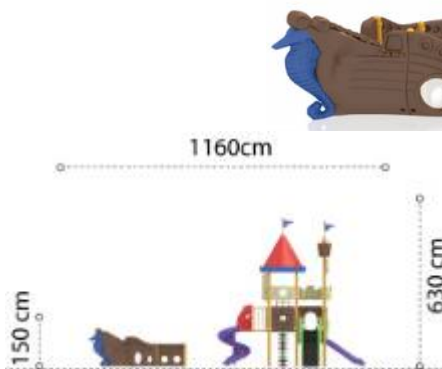

Ansamblu de joacă din metal LK4G0129

Spatiu de siguranță: 1000 cm x 1500 cm
Înălțime echipament: 630 cm
Înălțime maximă de cădere: 200 cm
Grupă de vârstă: 3-12 ani
Capacitate: 150 copii

LK4G0129

Pret: 10,125.64 € + TVA