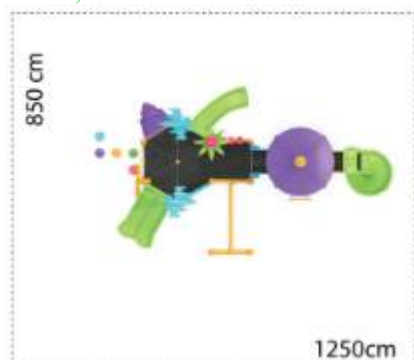

Ansamblu de joaca din metal LKCM0449

Dimensiuni echipament: 890 cm x 560 cm
Spatiu de siguranta: 850 cm x 1250 cm
Inaltime echipament: 560 cm
Inaltime maxima de cadere: 200 cm
Grupa de varsta: 5-12 ani
Capacitate: 32 copii

LKCM0449
Pret: 5,344.99 € + TVA