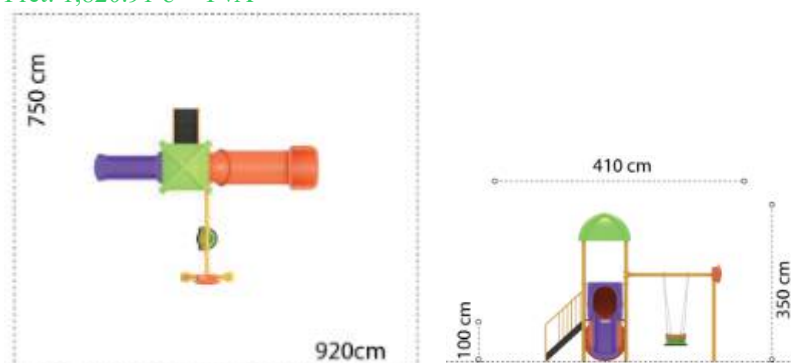

Ansamblu de joaca din metal LKEKOXS04-139

Dimensiuni echipament: 410 cm x 350 cm
Spatiu de siguranta: 750 cm x 920 cm
Inaltime echipament: 350 cm
Inaltime maxima de cadere: 100 cm
Grupa de varsta: 3-12 ani
Capacitate: 9 copii

LKEKOXS04-139
Pret: 1,820.91 € + TVA