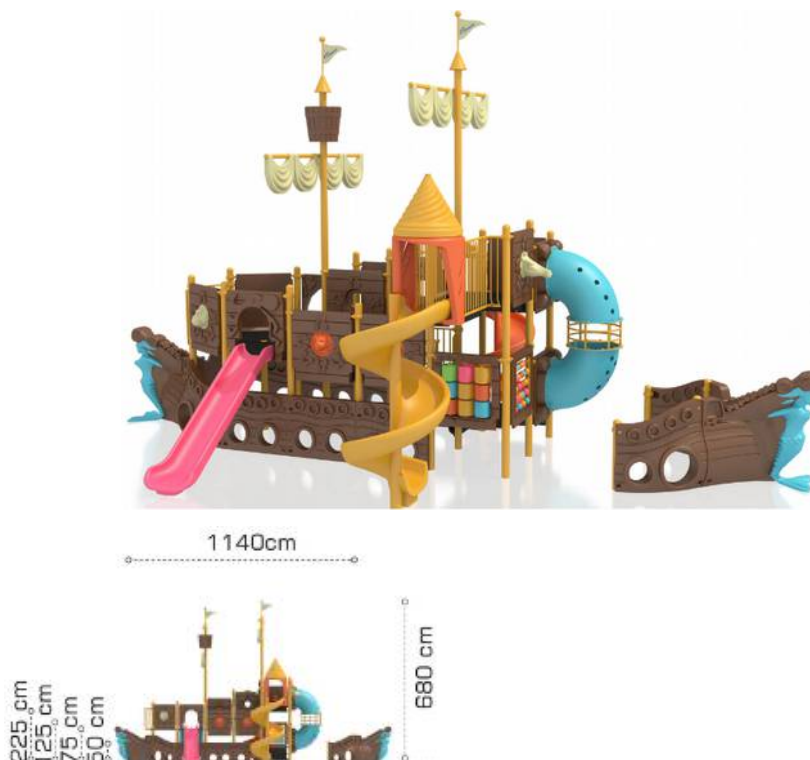

LK4G32973

Pret: 19,853.40 € + TVA

Ansamblu de joaca din metal LK4G35274

Spatiu de siguranta: 1170 cm x 2250 cm
 Inaltime echipament: 610 cm
 Inaltime maxima de cadere: 200 cm
 Grupa de varsta: 3-12 ani

LK4G35274

Pret: 15,614.76 € + TVA

Ansamblu de joacă din metal LK4GK31431

Spatiu de siguranță: 1350 cm x 1650 cm
Înălțime echipament: 800 cm
Înălțime maximă de cădere: 150 cm
Grupă de vârstă: 3-12 ani

LK4GK31431

Pret: 29,556.80 € + TVA

Ansamblu de joacă din metal LK4G32121

Dimensiuni echipament: 1140 cm x 700 cm
Spatiu de siguranță: 1100 cm x 1440 cm
Înălțime echipament: 680 cm
Înălțime maximă de cădere: 225 cm
Grupă de vârstă: 3-12 ani
Capacitate: 62 copii

LK4G32121

Pret: 19,938.66 € + TVA

Ansamblu de joacă din metal LK5G0126

Spatiu de siguranță: 1070 cm x 2060 cm
Înălțime echipament: 560 cm
Înălțime maximă de cadere: 150 cm
Grupa de vârstă: 3-12 ani

LK5G0126