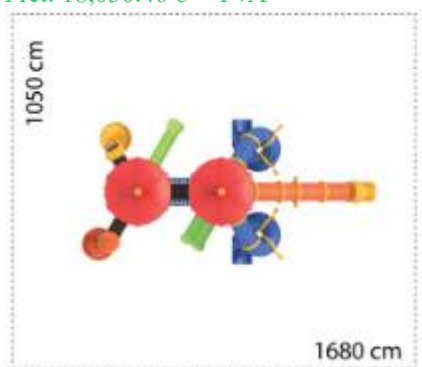

Ansamblu de joacă din metal LKCD11-134

Spatiu de siguranță: 1050 cm x 1680 cm
Înălțime echipament: 680 cm
Înălțime maximă de cădere: 250 cm
Grupa de vârstă: 3-12 ani
Capacitate: 51 copii

LKCD11-134

Pret: 18,030.46 € + TVA