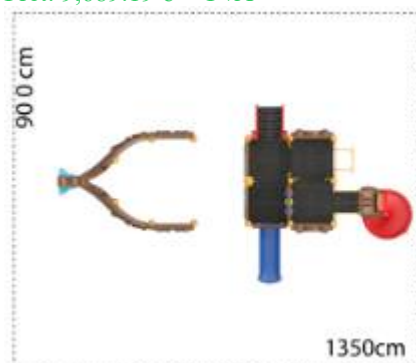

Baia Mare, Romania, Bd.Unirii 16, ap.17, Camera de Comert MM, +4 0362 808042, 0751 188 222, 0751 188 223
management@loftrek.ro, www.loftrek.ro, www.tzontzoevents.ro, www.tzontzo.ro

Ansamblu de joaca din metal LK2G311-185

Spatiu de siguranta: 900 cm x 1350 cm
Inaltime echipament: 640 cm
Inaltime maxima de cadere: 200 cm
Grupa de varsta: 3-12 ani
Capacitate: 23 copii

LK2G311-185
Pret: 9,689.19 € + TVA