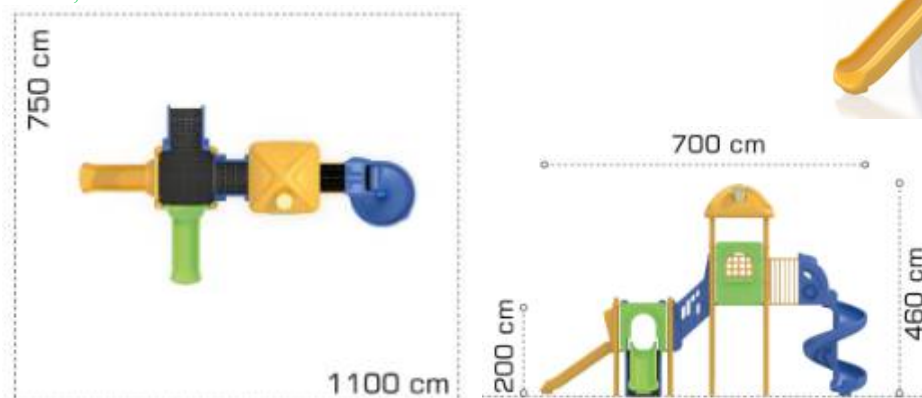

Baia Mare, Romania, Bd.Unirii 16, ap.17, Camera de Comerț MM, +4 0362 808042, 0751 188 222, 0751 188 223
management@loftrek.ro, www.loftrek.ro, www.tzontzoevents.ro, www.tzontzo.ro

Ansamblu de joacă din metal LKCS03-3264

Dimensiuni echipament: 700 cm x 460 cm
Spatiu de siguranță: 750 cm x 1100 cm
Înălțime echipament: 460 cm
Înălțime maximă de cadere: 200 cm
Grupa de vârstă: 3-12 ani
Capacitate: 17 copii

LKCS03-3264
Pret: 5,475.93 € + TVA