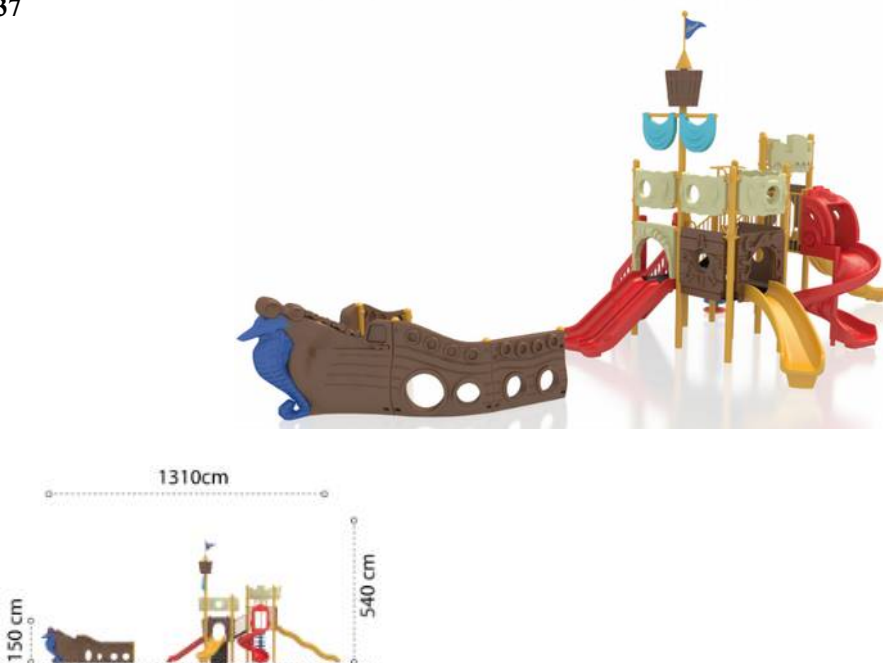

Ansamblu de joaca din metal LK3G0137

Spatiu de siguranta: 920 cm x 1660 cm
Inaltime echipament: 540 cm
Inaltime maxima de cadere: 150 cm
Grupa de varsta: 3-12 ani
Capacitate: 25 copii

LK3G0137
Pret: 8,762.50 € + TVA