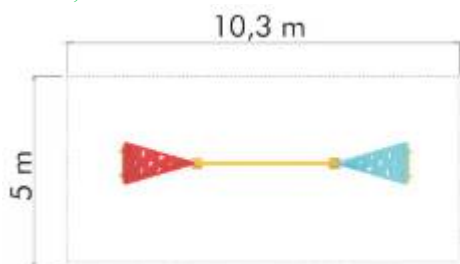

Cataratoare LKCA80784

Spatiu de siguranță: 500 cm x 1030 cm
Înălțime echipament: 200 cm
Înălțime maximă de cadere: 200 cm
Grupă de vârstă: 3-12 ani

LKCA80784

Pret: 1,598.63 € + TVA