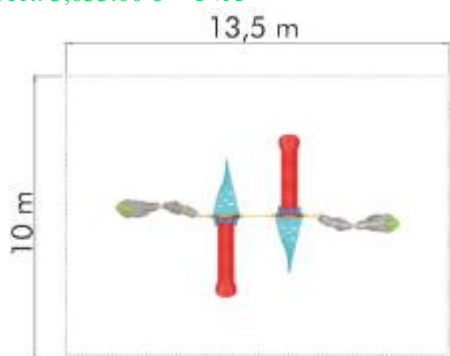

Cataratoare LKCA90912

Spatiu de siguranță: 1000 cm x 1350 cm
Înălțime echipament: 300 cm
Înălțime maximă de cădere: 300 cm
Grupa de vârstă: 3-12 ani

LKCA90912
Preț: 3,633.00 € + TVA