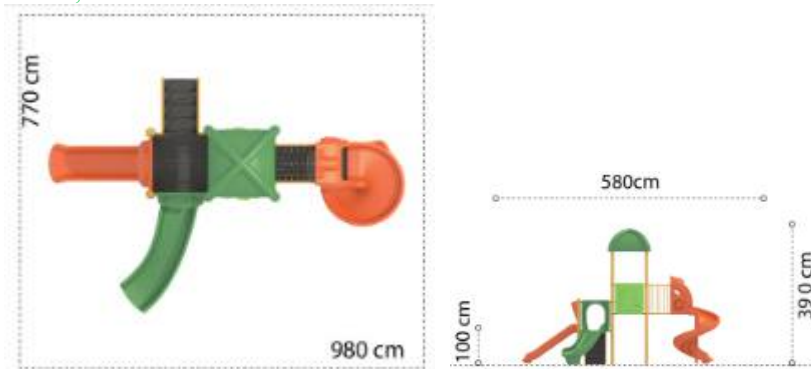

Ansamblu de joacă din metal LKEKOS08-935

Dimensiuni echipament: 580 cm x 390 cm
Spațiu de siguranță: 770 cm x 980 cm
Înălțime echipament: 390 cm
Înălțime maximă de cadere: 150 cm
Grupă de vârstă: 3-12 ani
Capacitate: 15 copii

LKEKOS08-935
Pret: 2,192.40 € + TVA