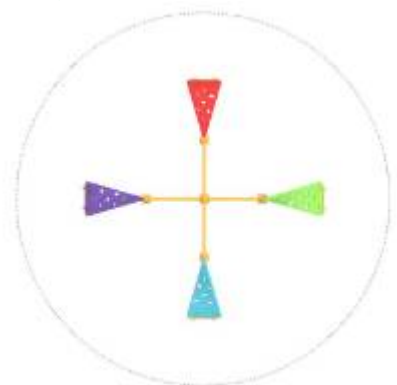

Cataratoare LKCA80919

Spatiu de siguranță: 1000 cm x 1000 cm
Înălțime echipament: 230 cm
Înălțime maximă de cădere: 230 cm
Grupa de vârstă: 3-12 ani

LKCA80919
Pret: 3,861.38 € + TVA