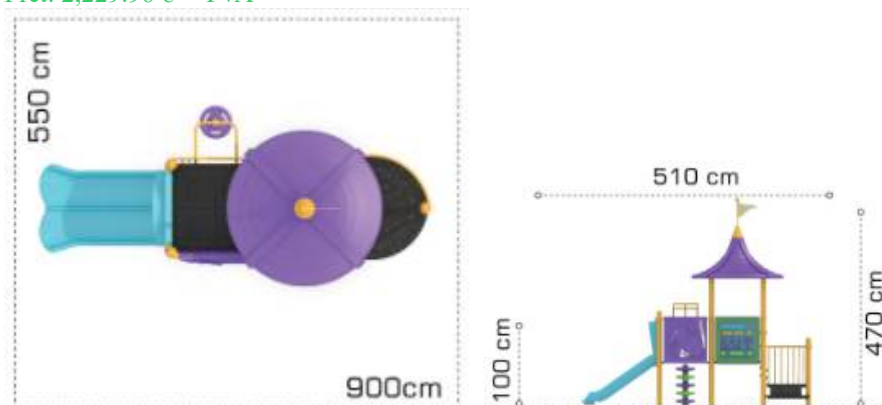

Baia Mare, Romania, Bd.Unirii 16, ap.17, Camera de Comerț MM, +4 0362 808042, 0751 188 222, 0751 188 223
management@loftrek.ro, www.loftrek.ro, www.tzontzoevents.ro, www.tzontzo.ro

Ansamblu de joacă din metal LKCS01-177

Dimensiuni echipament: 510 cm x 470 cm
Spațiu de siguranță: 550 cm x 900 cm
Înălțime echipament: 470 cm
Înălțime maximă de cadere: 100 cm
Grupă de vârstă: 3-12 ani
Capacitate: 20 copii

LKCS01-177
Pret: 2,229.96 € + TVA