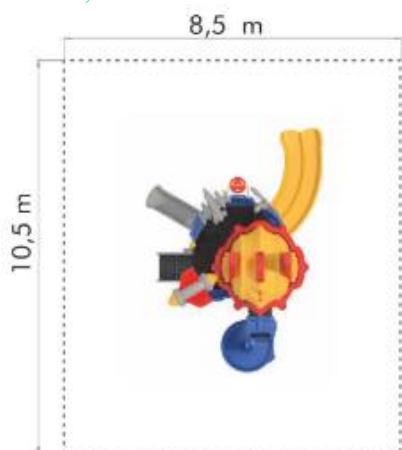

Baia Mare, Romania, Bd.Unirii 16, ap.17, Camera de Comerț MM, +4 0362 808042, 0751 188 222, 0751 188 223
management@loftrek.ro, www.loftrek.ro, www.tzontzoevents.ro, www.tzontzo.ro

Ansamblu de joacă din metal LKRM0519

Spatiu de siguranță: 1050 cm x 850 cm
Înălțime echipament: 600 cm
Înălțime maximă de cădere: 150 cm
Grupă de vârstă: 3-12 ani

LKRM0519

Pret: 11,219.81 € + TVA