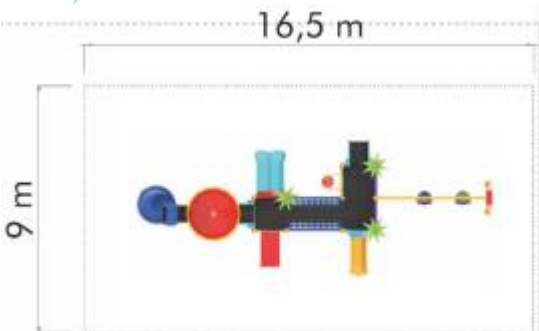

Ansamblu de joacă din metal LKCL5131

Spațiu de siguranță: 900 cm x 1650 cm
Înălțime echipament: 610 cm
Înălțime maximă de cădere: 200 cm
Grupă de vârstă: 3-12 ani

LKCL5131

Pret: 9,879.00 € + TVA