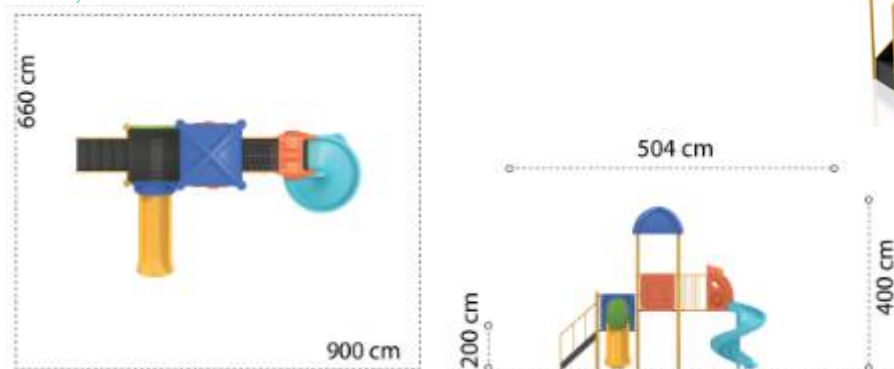

Ansamblu de joacă din metal LKEKOS08-423

Dimensiuni echipament: 504 cm x 400 cm
Spațiu de siguranță: 660 cm x 900 cm
Înălțime echipament: 400 cm
Înălțime maximă de cadere: 150 cm
Grupă de vârstă: 3-12 ani
Capacitate: 14 copii

LKEKOS08-423
Pret: 2,131.50 € + TVA