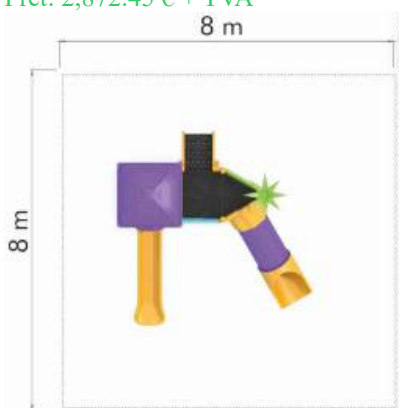

Baia Mare, Romania, Bd.Unirii 16, ap.17, Camera de Comerț MM, +4 0362 808042, 0751 188 222, 0751 188 223
management@loftrek.ro, www.loftrek.ro, www.tzontzoevents.ro, www.tzontzo.ro

Ansamblu de joacă din metal LKCM80-134

Spatiu de siguranță: 800 cm x 800 cm
Înălțime echipament: 400 cm
Grupa de vârstă: 3-12 ani

LKCM80-134
Preț: 2,872.45 € + TVA