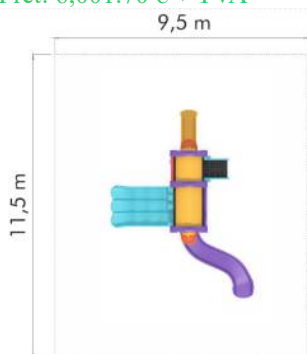

Ansamblu de joacă din metal LKCS1535

Spatiu de siguranță: 920 cm x 980 cm
Înălțime echipament: 500 cm
Înălțime maximă de cădere: 100 cm
Grupă de vârstă: 3-8 ani
Capacitate: 20 copii

LKCS1535
Pret: 6,001.70 € + TVA