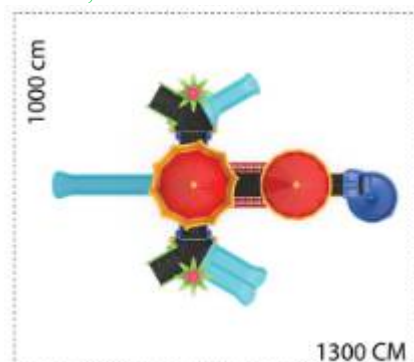

Ansamblu de joacă din metal LKCL1374

Dimensiuni echipament: 930 cm x 610 cm
Spațiu de siguranță: 1000 cm x 1300 cm
Înălțime echipament: 610 cm
Înălțime maximă de cadere: 200 cm
Grupă de vârstă: 3-12 ani
Capacitate: 29 copii

LKCL1374
Pret: 11,176.17 € + TVA