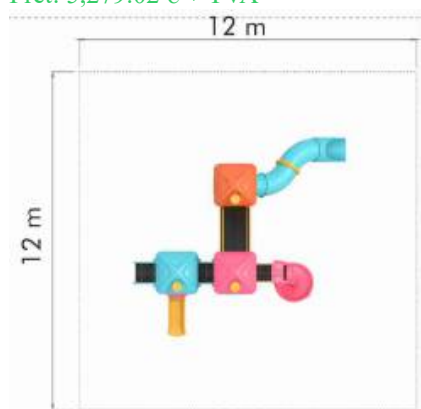

Ansamblu de joaca din metal LKCM5931

Spatiu de siguranta: 1200 cm x 1200 cm
Inaltime echipament: 460 cm
Inaltime maxima de cadere: 200 cm
Grupa de varsta: 3-12 ani

LKCM5931
Pret: 5,279.02 € + TVA