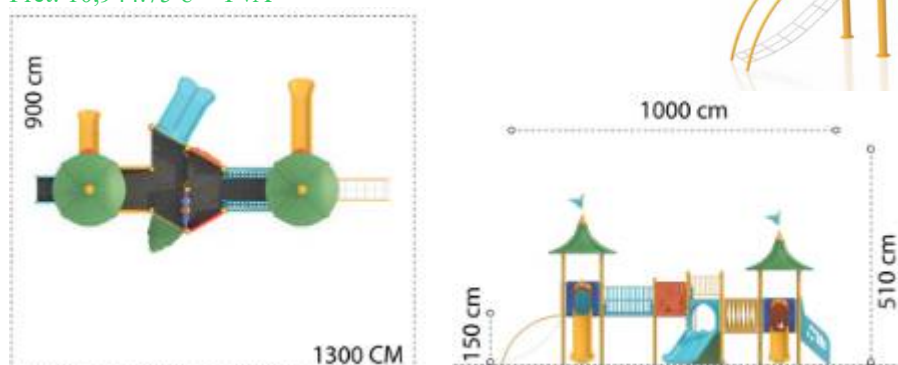

Ansamblu de joacă din metal LKCL0614

Dimensiuni echipament: 1000 cm x 510 cm
Spatiu de siguranță: 900 cm x 1300 cm
Înălțime echipament: 510 cm
Înălțime maximă de cadere: 150 cm
Grupa de vârstă: 3-12 ani
Capacitate: 38 copii

LKCL0614
Pret: 10,944.75 € + TVA