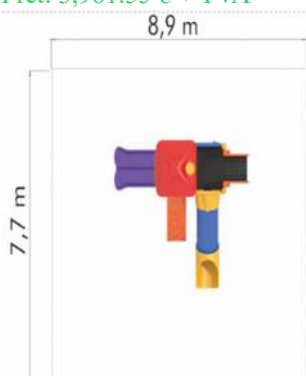

Baia Mare, Romania, Bd.Unirii 16, ap.17, Camera de Comert MM, +4 0362 808042, 0751 188 222, 0751 188 223
management@loftrek.ro, www.loftrek.ro, www.tzontzoevents.ro, www.tzontzo.ro

Ansamblu de joacă din metal LKCS31-197

Spatiu de siguranță: 890 cm x 770 cm
Înălțime echipament: 360 cm
Înălțime maximă de cadere: 100 cm
Grupa de vârstă: 3-8 ani
Capacitate: 20 copii

LKCS31-197
Pret: 3,961.55 € + TVA