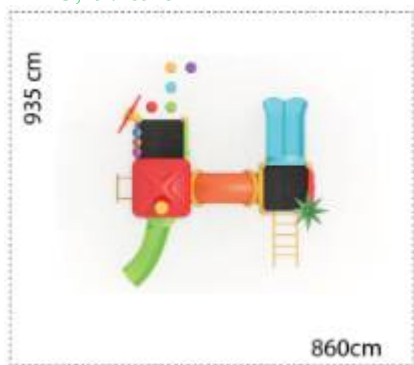

Ansamblu de joaca din metal LKCM05-298

Dimensiuni echipament: 500 cm x 360 cm
Spatiu de siguranta: 935 cm x 860 cm
Inaltime echipament: 360 cm
Inaltime maxima de cadere: 100 cm
Grupa de varsta: 3-12 ani
Capacitate: 18 copii

LKCM05-298
Pret: 3,497.69 € + TVA