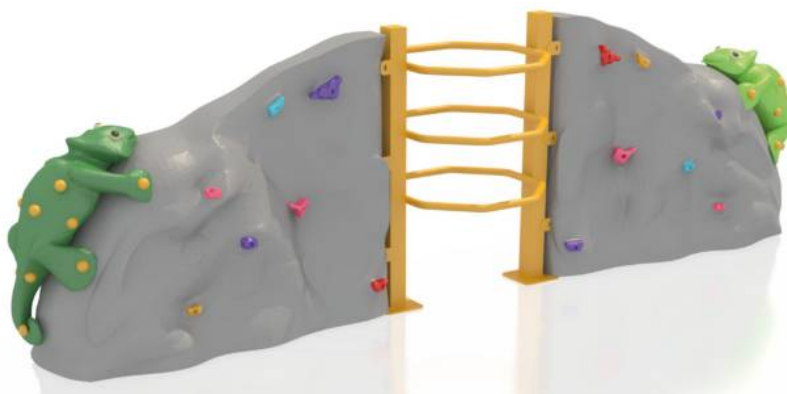

Baia Mare, Romania, Bd.Unirii 16, ap.17, Camera de Comerț MM, +4 0362 808042, 0751 188 222, 0751 188 223
management@loftrek.ro, www.loftrek.ro, www.tzontzoevents.ro, www.tzontzo.ro

Cataratoare LKCA90620

Spatiu de siguranță: 400 cm x 700 cm
Înălțime echipament: 120 cm
Înălțime maximă de cădere: 120 cm
Grupa de vârstă: 3-12 ani

LKCA90620
Pret: 649.25 € + TVA