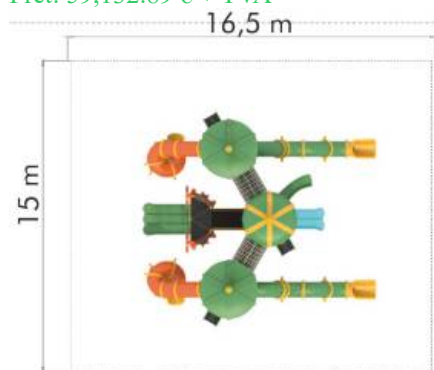

Ansamblu de joacă din metal LKDK33742

Spatiu de siguranță: 1500 cm x 1650 cm
Înălțime echipament: 1000 cm
Înălțime maximă de cădere: 150 cm
Grupă de vârstă: 3-12 ani

LKDK33742

Pret: 59,132.89 € + TVA