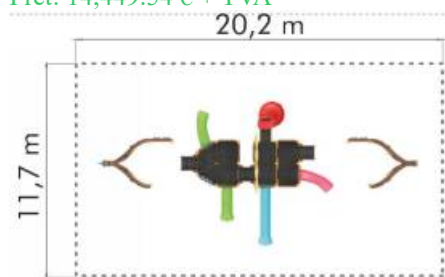

Spatiu de siguranță: 1170 cm x 2020 cm

Înălțime echipament: 550 cm

Înălțime maximă de cadere: 200 cm

Grupa de vârstă: 3-12 ani

LK7G0168

Pret: 14,449.54 € + TVA

Gama Trenulet

Ansamblu de joacă din metal LKTR0920