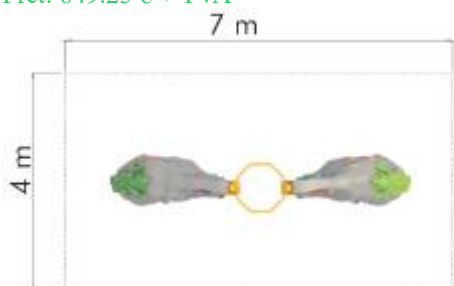

Baia Mare, Romania, Bd.Unirii 16, ap.17, Camera de Comerț MM, +4 0362 808042, 0751 188 222, 0751 188 223
management@loftrek.ro, www.loftrek.ro, www.tzontzoevents.ro, www.tzontzo.ro

Cataratoare LKCA90620

Spatiu de siguranță: 400 cm x 700 cm
Înălțime echipament: 120 cm
Înălțime maximă de cădere: 120 cm
Grupa de vârstă: 3-12 ani

LKCA90620
Pret: 649.25 € + TVA