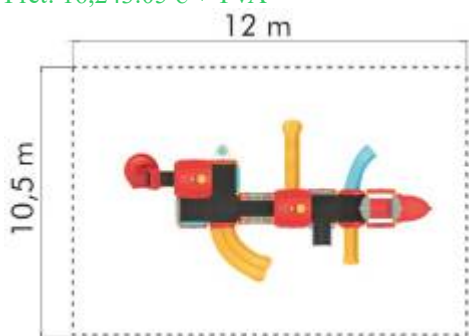

Baia Mare, Romania, Bd.Unirii 16, ap.17, Camera de Comerț MM, +4 0362 808042, 0751 188 222, 0751 188 223
management@loftrek.ro, www.loftrek.ro, www.tzontzoevents.ro, www.tzontzo.ro

Ansamblu de joacă din metal LKTR1419

Spatiu de siguranță: 1050 cm x 1200 cm
Înălțime echipament: 400 cm
Înălțime maximă de cadere: 150 cm
Grupa de vârstă: 3-12 ani

LKTR1419

Pret: 16,243.05 € + TVA