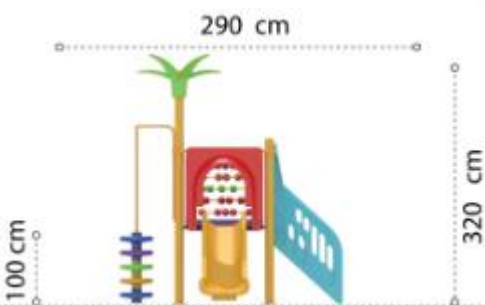

Ansamblu de joacă din metal LKCXS1168

Dimensiuni echipament: 290 cm x 320 cm
Spatiu de siguranță: 640 cm x 680 cm
Înălțime echipament: 320 cm
Înălțime maximă de cadere: 100 cm
Grupa de vârstă: 3-8 ani
Capacitate: 12 copii

LKCXS1168
Pret: 1,381.42 € + TVA