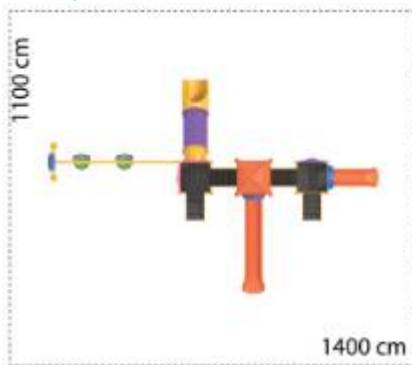

Ansamblu de joacă din metal LKEKOM0948

Dimensiuni echipament: 1060 cm x 450 cm
Spațiu de siguranță: 1100 cm x 1400 cm
Înălțime echipament: 450 cm
Înălțime maximă de cadere: 200 cm
Grupă de vârstă: 3-12 ani
Capacitate: 27 copii

LKEKOM0948
Pret: 7,576.98 € + TVA