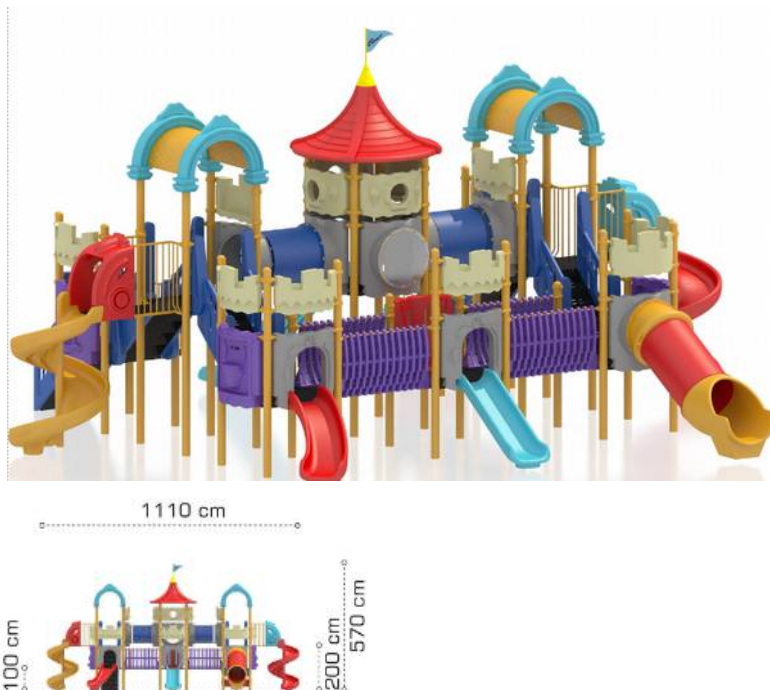

LK3K354-161

Pret: 10,209.89 € + TVA

Ansamblu de joacă din metal LK4K30444

Dimensiuni echipament: 940 cm x 1110 cm
 Spațiu de siguranță: 1340 cm x 1510 cm
 Înălțime echipament: 570 cm
 Înălțime maximă de cădere: 200 cm
 Grupă de vârstă: 3-12 ani
 Capacitate: 61 copii

LK4K30444
 Pret: 13,468.04 € + TVA

Ansamblu de joacă din metal LK4K32311

Spațiu de siguranță: 1200 cm x 1260 cm
 Înălțime echipament: 640 cm
 Înălțime maximă de cădere: 200 cm
 Grupă de vârstă: 3-12 ani