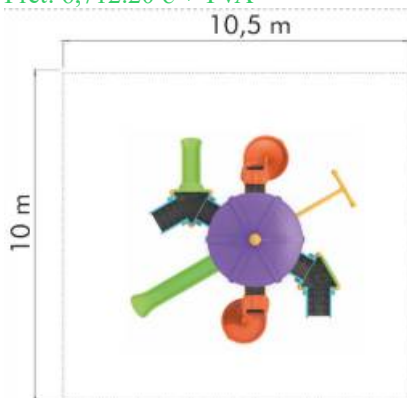

Ansamblu de joacă din metal LKCM38-293

Spatiu de siguranță: 1050 cm x 1000 cm
Înălțime echipament: 610 cm
Înălțime maximă de cădere: 200 cm
Grupa de vârstă: 3-12 ani

LKCM38-293
Pret: 6,712.20 € + TVA

Ansamblu de joacă din metal LKCM3912