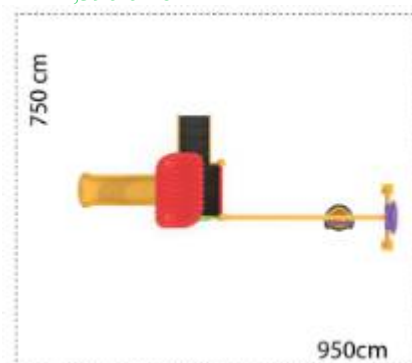

Ansamblu de joacă din metal LKEKOXS01-299

Dimensiuni echipament: 590 cm x 350 cm
Spatiu de siguranță: 750 cm x 950 cm
Înălțime echipament: 350 cm
Înălțime maximă de cadere: 100 cm
Grupa de vârstă: 3-12 ani
Capacitate: 8 copii

LKEKOXS01-299
Pret: 1,396.64 € + TVA