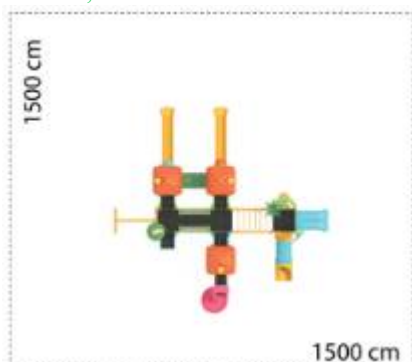

Baia Mare, Romania, Bd.Unirii 16, ap.17, Camera de Comert MM, +4 0362 808042, 0751 188 222, 0751 188 223
management@loftrek.ro, www.loftrek.ro, www.tzontzoevents.ro, www.tzontzo.ro

Ansamblu de joaca din metal LKCXL1264

Dimensiuni echipament: 1110 cm x 460 cm
Spatiu de siguranta: 1500 cm x 1500 cm
Inaltime echipament: 460 cm
Inaltime maxima de cadere: 200 cm
Grupa de varsta: 3-12 ani
Capacitate: 57 copii

LKCXL1264
Pret: 16,596.27 € + TVA