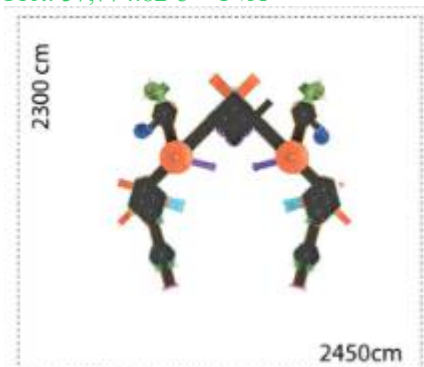

Baia Mare, Romania, Bd.Unirii 16, ap.17, Camera de Comerț MM, +4 0362 808042, 0751 188 222, 0751 188 223
management@loftrek.ro, www.loftrek.ro, www.tzontzoevents.ro, www.tzontzo.ro

Ansamblu de joacă din metal LKCE08-290

Spatiu de siguranță: 2300 cm x 2450 cm
Înălțime echipament: 620 cm
Înălțime maximă de cădere: 200 cm
Grupa de vârstă: 3-12 ani
Capacitate: 266 copii

LKCE08-290

Pret: 57,774.82 € + TVA