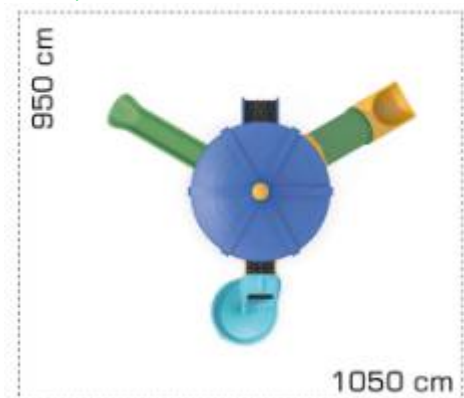

Baia Mare, Romania, Bd.Unirii 16, ap.17, Camera de Comerț MM, +4 0362 808042, 0751 188 222, 0751 188 223
management@loftrek.ro, www.loftrek.ro, www.tzontzoevents.ro, www.tzontzo.ro

Ansamblu de joacă din metal LKCS06-546

Dimensiuni echipament: 640 cm x 610 cm
Spațiu de siguranță: 950 cm x 1050 cm
Înălțime echipament: 610 cm
Înălțime maximă de cadere: 200 cm
Grupă de vârstă: 3-12 ani
Capacitate: 17 copii

LKCS06-546
Pret: 4,062.03 € + TVA