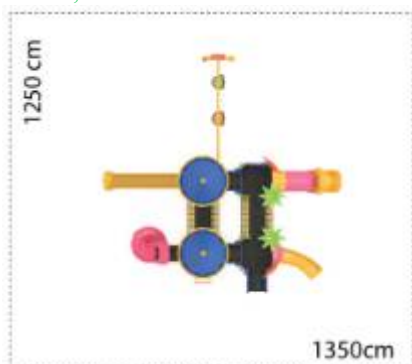

Ansamblu de joacă din metal LKCL01-931

Dimensiuni echipament: 920 cm x 610 cm
Spatiu de siguranță: 1250 cm x 1350 cm
Înălțime echipament: 610 cm
Înălțime maximă de cadere: 200 cm
Grupa de vârstă: 3-12 ani
Capacitate: 37 copii

LKCL01-931
Pret: 7,802.31 € + TVA