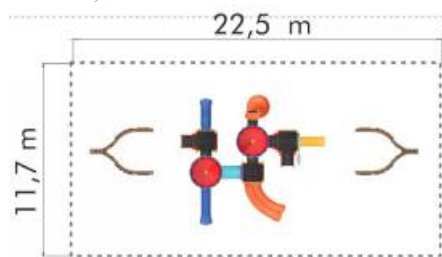

Ansamblu de joaca din metal LK4G35274

Spatiu de siguranta: 1170 cm x 2250 cm
Inaltime echipament: 610 cm
Inaltime maxima de cadere: 200 cm
Grupa de varsta: 3-12 ani

LK4G35274

Pret: 15,614.76 € + TVA