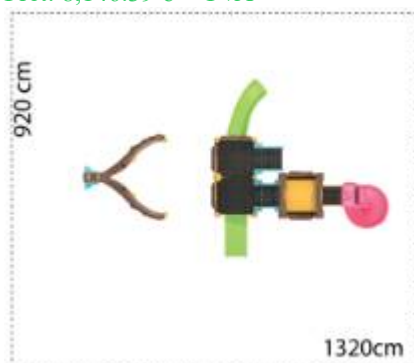

Ansamblu de joacă din metal LK3G33434

Spatiu de siguranță: 920 cm x 1320 cm
Înălțime echipament: 590 cm
Înălțime maximă de cadere: 200 cm
Grupa de vârstă: 3-12 ani
Capacitate: 21 copii

LK3G33434
Pret: 8,146.39 € + TVA