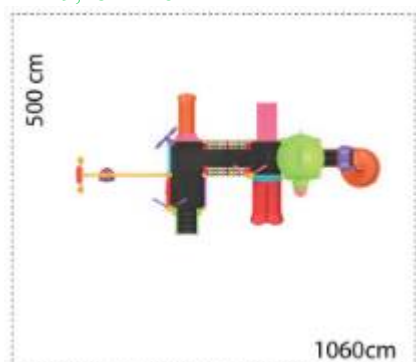

Ansamblu de joacă din metal LKCM1324

Spatiu de siguranță: 1100 cm x 1080 cm
Înălțime maximă de cădere: 200 cm
Grupă de vârstă: 3-12 ani

LKCM1324
Preț: 7,827.68 € + TVA

Ansamblu de joacă din metal LKCM2971

Dimensiuni echipament: 1060 cm x 460 cm
Spatiu de siguranță: 500 cm x 1060 cm
Înălțime echipament: 460 cm
Înălțime maximă de cădere: 200 cm
Grupă de vârstă: 3-12 ani
Capacitate: 31 copii

LKCM2971
Preț: 9,284.21 € + TVA