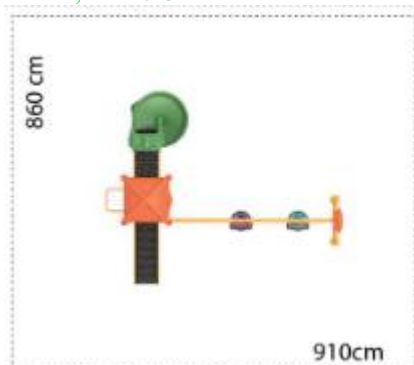

Ansamblu de joacă din metal LKEKOXS02-156

Dimensiuni echipament: 580 cm x 300 cm
Spatiu de siguranță: 860 cm x 910 cm
Înălțime echipament: 300 cm
Înălțime maximă de cadere: 150 cm
Grupă de vârstă: 3-12 ani
Capacitate: 12 copii

LKEKOXS02-156
Pret: 2,244.17 € + TVA