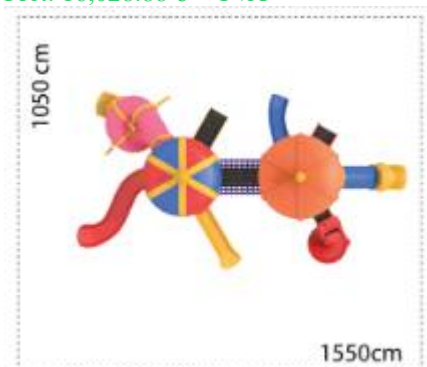

Ansamblu de joacă din metal LKCD0151

Spatiu de siguranță: 1050 cm x 1550 cm
Înălțime echipament: 710 cm
Înălțime maximă de cadere: 325 cm
Grupa de vârstă: 3-12 ani
Capacitate: 47 copii

LKCD0151

Pret: 16,028.88 € + TVA