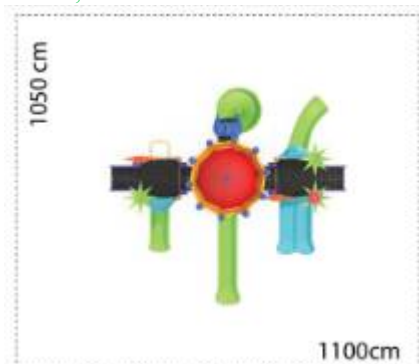

Baia Mare, Romania, Bd.Unirii 16, ap.17, Camera de Comerț MM, +4 0362 808042, 0751 188 222, 0751 188 223
management@loftrek.ro, www.loftrek.ro, www.tzontzoevents.ro, www.tzontzo.ro

Ansamblu de joacă din metal LKCM11-947

Dimensiuni echipament: 710 cm x 570 cm
Spatiu de siguranță: 1050 cm x 1100 cm
Înălțime echipament: 570 cm
Înălțime maximă de cadere: 200 cm
Grupa de vârstă: 3-12 ani
Capacitate: 29 copii

LKCM11-947
Pret: 5,990.53 € + TVA