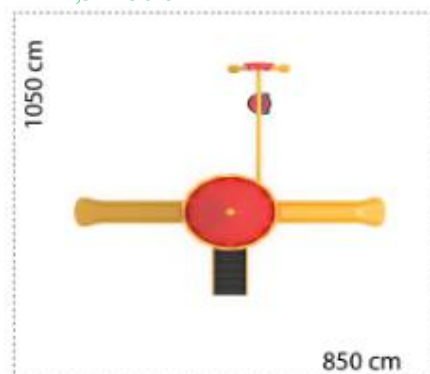

Ansamblu de joacă din metal cu leagan LKCXS02-1571

Dimensiuni echipament: 600 cm x 570 cm
Spatiu de siguranță: 1050 cm x 850 cm
Înălțime echipament: 570 cm
Înălțime maximă de cadere: 150 cm
Grupa de vârstă: 3-8 ani
Capacitate: 14 copii

LKCXS02-1571
Pret: 2,541.56 € + TVA