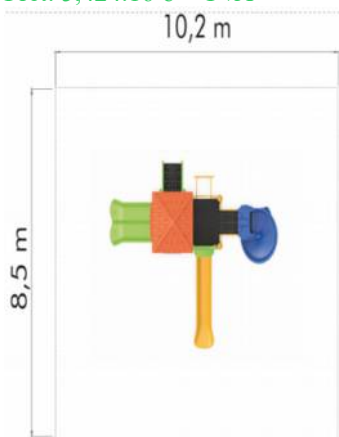

Baia Mare, Romania, Bd.Unirii 16, ap.17, Camera de Comert MM, +4 0362 808042, 0751 188 222, 0751 188 223
management@loftrek.ro, www.loftrek.ro, www.tzontzoevents.ro, www.tzontzo.ro

Ansamblu de joaca din metal LKCS38-151

Spatiu de siguranta: 850 cm x 1020 cm
Inaltime echipament: 400 cm
Inaltime maxima de cadere: 150 cm
Grupa de varsta: 3-8 ani
Capacitate: 20 copii

LKCS38-151
Pret: 5,424.16 € + TVA