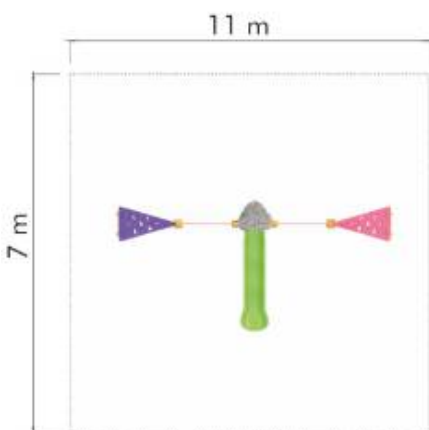

Spatiu de siguranță: 700 cm x 1100 cm
Înălțime echipament: 250 cm
Înălțime maximă de cădere: 250 cm
Grupa de vârstă: 3-12 ani

LKCA91324
Preț: 2,723.88 € + TVA

Preturi valabile pana la data de 31.12.2018