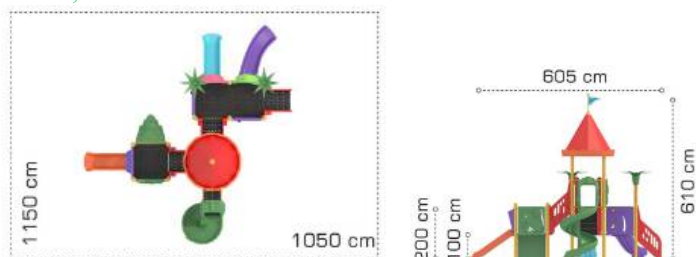

Baia Mare, Romania, Bd.Unirii 16, ap.17, Camera de Comerț MM, +4 0362 808042, 0751 188 222, 0751 188 223
management@loftrek.ro, www.loftrek.ro, www.tzontzoevents.ro, www.tzontzo.ro

Ansamblu de joacă din metal LKCL4927

Dimensiuni echipament: 615 cm x 605 cm
Spațiu de siguranță: 1150 cm x 1050 cm
Înălțime echipament: 610 cm
Înălțime maximă de cădere: 200 cm
Grupă de vârstă: 3-12 ani
Capacitate: 29 copii

LKCL4927

Pret: 5,557.13 € + TVA