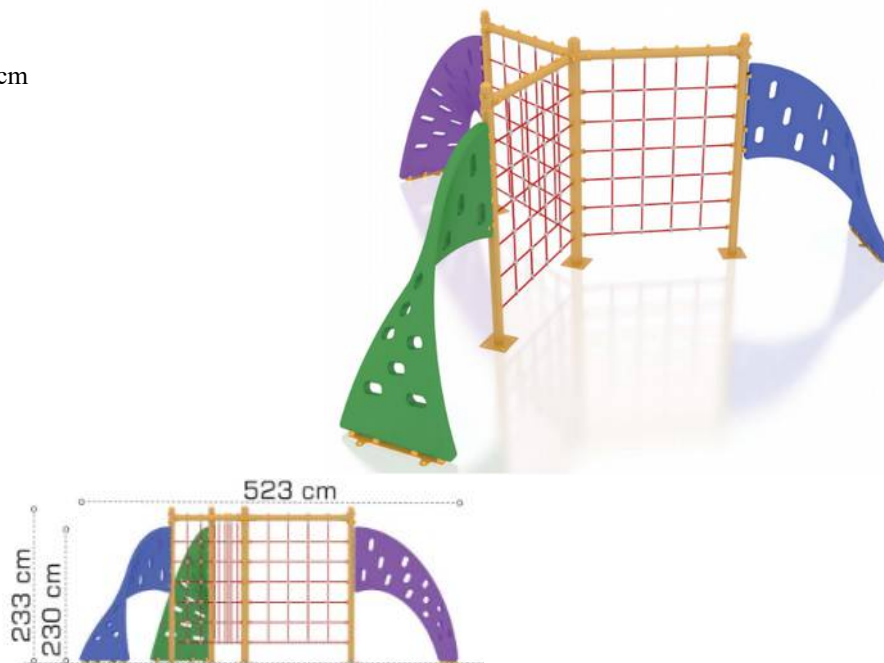

Cataratoare LKCA80898

Dimensiuni echipament: 523 cm x 600 cm
Spatiu de siguranță: 900 cm x 900 cm
Înălțime echipament: 230 cm
Înălțime maximă de cadere: 230 cm
Grupă de vârstă: 3-12 ani
Capacitate: 9 copii

LKCA80898

Pret: 2,899.75 € + TVA