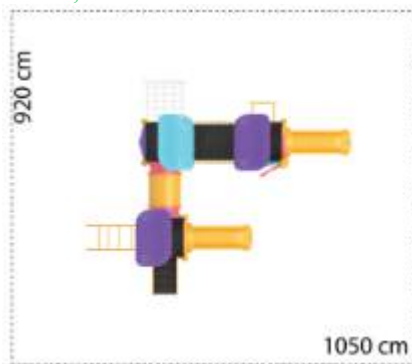

Ansamblu de joacă din metal LKEKOM1282

Dimensiuni echipament: 660 cm x 380 cm
Spațiu de siguranță: 920 cm x 1050 cm
Înălțime echipament: 380 cm
Înălțime maximă de cadere: 100 cm
Grupă de vârstă: 3-12 ani
Capacitate: 25 copii

LKEKOM1282
Pret: 3,429.69 € + TVA