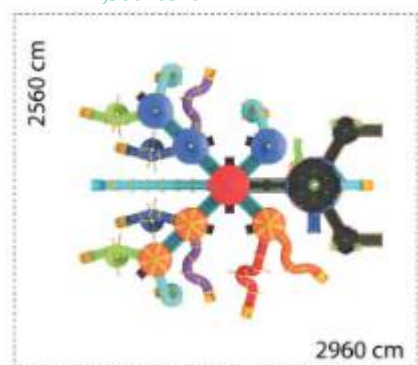

Ansamblu de joacă din metal LKCD3922

Spatiu de siguranță: 2560 cm x 2960 cm
Înălțime echipament: 910 cm
Înălțime maximă de cadere: 450 cm
Grupă de vârstă: 3-12 ani
Capacitate: 422 copii

LKCD3922
Pret: 124,359.83 € + TVA