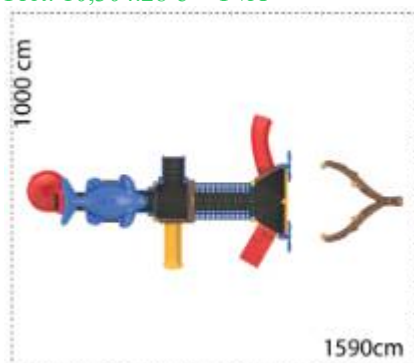

Baia Mare, Romania, Bd.Unirii 16, ap.17, Camera de Comert MM, +4 0362 808042, 0751 188 222, 0751 188 223
management@loftrek.ro, www.loftrek.ro, www.tzontzoevents.ro, www.tzontzo.ro

Ansamblu de joacă din metal LK3G309-223

Spatiu de siguranță: 1000 cm x 1590 cm
Înălțime echipament: 560 cm
Înălțime maximă de cadere: 200 cm
Grupa de vârstă: 3-12 ani
Capacitate: 31 copii

LK3G309-223
Pret: 10,304.28 € + TVA