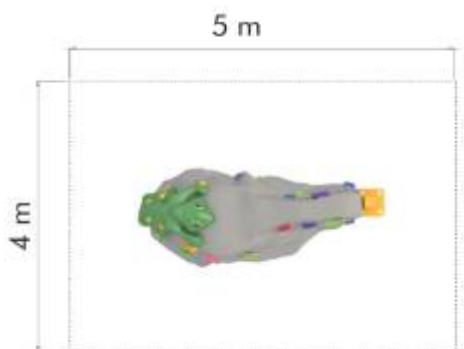

Spatiu de siguranță: 400 cm x 500 cm
Înălțime echipament: 120 cm
Înălțime maximă de cadere: 120 cm
Grupa de vârstă: 3-12 ani

LKCA90563
Pret: 306.25 € + TVA

Baia Mare, Romania, Bd.Unirii 16, ap.17, Camera de Comerț MM, +4 0362 808042, 0751 188 222, 0751 188 223
management@loftrek.ro, www.loftrek.ro, www.tzontzoevents.ro, www.tzontzo.ro