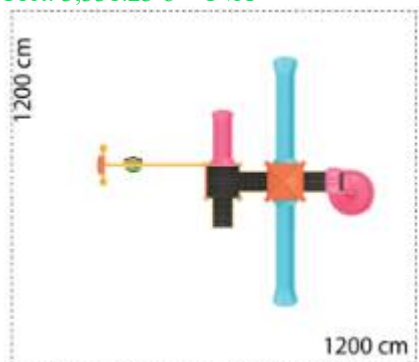

Ansamblu de joacă din metal LKEKOM0896

Dimensiuni echipament: 830 cm x 440 cm
Spatiu de siguranță: 1200 cm x 1200 cm
Înălțime echipament: 440 cm
Înălțime maximă de cadere: 200 cm
Grupa de vârstă: 3-12 ani
Capacitate: 19 copii

LKEKOM0896
Pret: 3,331.23 € + TVA