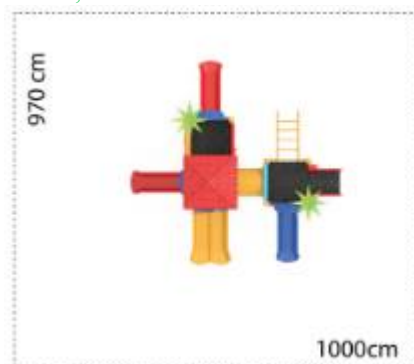

Ansamblu de joaca din metal LKCM0528

Dimensiuni echipament: 560 cm x 350 cm
Spatiu de siguranta: 970 cm x 1000 cm
Inaltime echipament: 350 cm
Inaltime maxima de cadere: 100 cm
Grupa de varsta: 3-8 ani
Capacitate: 18 copii

LKCM0528
Pret: 5,527.69 € + TVA