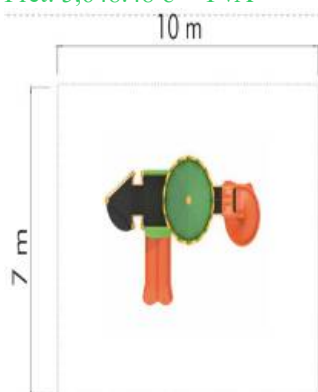

Ansamblu de joaca din metal LKCS4154

Spatiu de siguranta: 1000 cm x 700 cm
Inaltime echipament: 500 cm
Inaltime maxima de cadere: 150 cm
Grupa de varsta: 3-8 ani

LKCS4154
Pret: 5,648.48 € + TVA