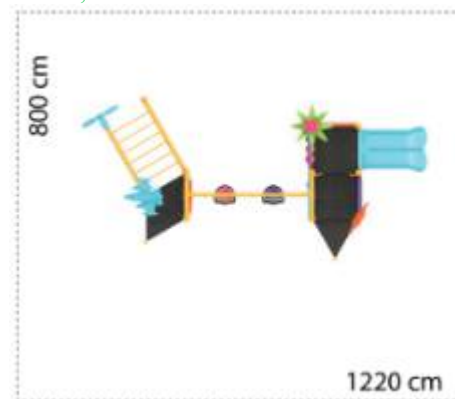

Ansamblu de joaca din metal LKCXS05-141

Dimensiuni echipament: 830 cm x 370 cm
Spatiu de siguranta: 800 cm x 1220 cm
Inaltime echipament: 370 cm
Inaltime maxima de cadere: 100 cm
Grupa de varsta: 3-8 ani
Capacitate: 21 copii

LKCXS05-141
Pret: 3,478.41 € + TVA