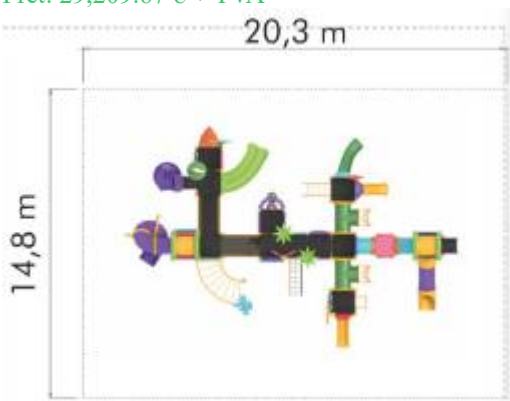

LKCXL3220
Pret: 29,209.67 € + TVA