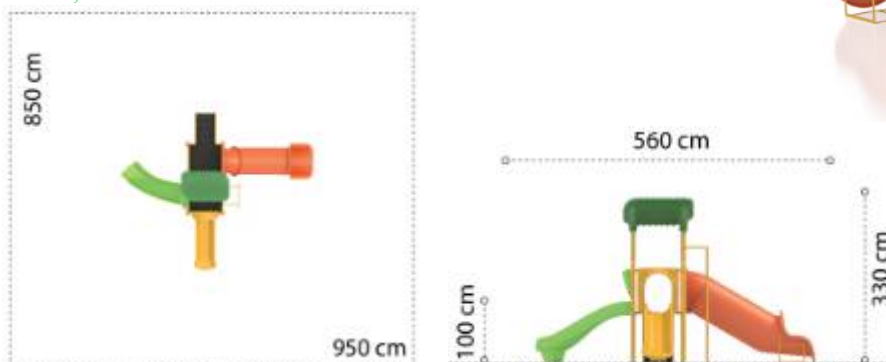

Ansamblu de joacă din metal LKEKOS05-126

Dimensiuni echipament: 560 cm x 330 cm
Spatiu de siguranță: 850 cm x 950 cm
Înălțime echipament: 330 cm
Înălțime maximă de cadere: 150 cm
Grupa de vârstă: 3-12 ani
Capacitate: 14 copii

LKEKOS05-126
Pret: 1,944.74 € + TVA