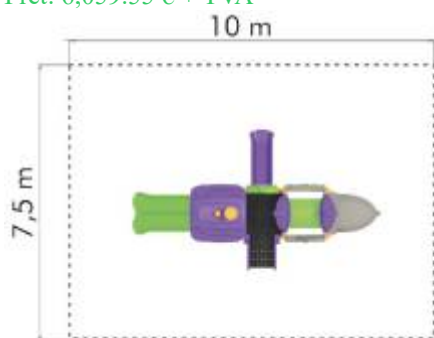

Ansamblu de joacă din metal LKTR09-135

Spatiu de siguranță: 750 cm x 1000 cm
Înălțime echipament: 350 cm
Înălțime maximă de cadere: 100 cm
Grupa de vârstă: 3-12 ani

LKTR09-135
Pret: 6,059.55 € + TVA