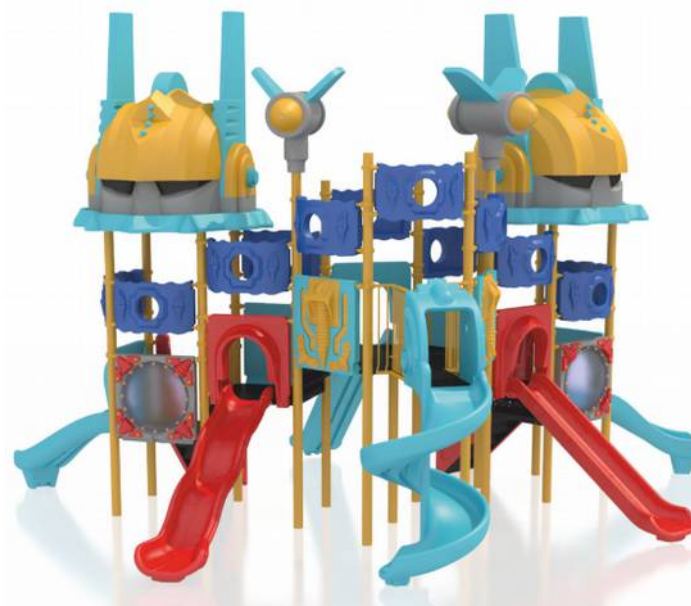

Spatiu de siguranță: 1000 cm x 1250 cm
 Înălțime echipament: 610 cm
 Înălțime maximă de cadere: 150 cm
 Grupa de vârstă: 3-12 ani

LKRXL0119
 Pret: 17,523.98 € + TVA

Baia Mare, Romania, Bd.Unirii 16, ap.17, Camera de Comert MM, +4 0362 808042, 0751 188 222, 0751 188 223
 management@loftrek.ro, www.loftrek.ro, www.tzontzoevents.ro, www.tzontzo.ro

Ansamblu de joaca din metal LKRXL0255

Spatiu de siguranta: 1250 cm x 1600 cm
 Inaltime echipament: 630 cm
 Inaltime maxima de cadere: 200 cm
 Grupa de varsta: 3-12 ani

LKRXL0255
 Pret: 12,277.44 € + TVA

Ansamblu de joaca din metal LKRXL0321

Spatiu de siguranta: 1150 cm x 1300 cm
 Inaltime echipament: 600 cm
 Inaltime maxima de cadere: 200 cm
 Grupa de varsta: 3-12 ani

LKRXL0321
 Pret: 21,902.69 € + TVA