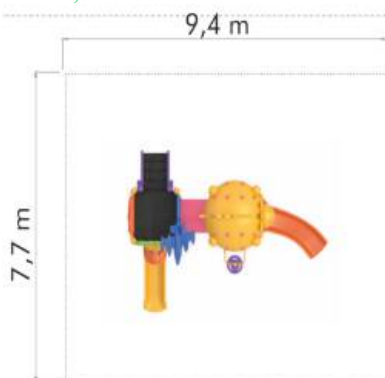

Ansamblu de joacă din metal LKCS42-233

Spatiu de siguranță: 770 cm x 940 cm
Înălțime echipament: 360 cm
Înălțime maximă de cadere: 100 cm
Grupă de vârstă: 3-8 ani

LKCS42-233
Preț: 4,625.36 € + TVA