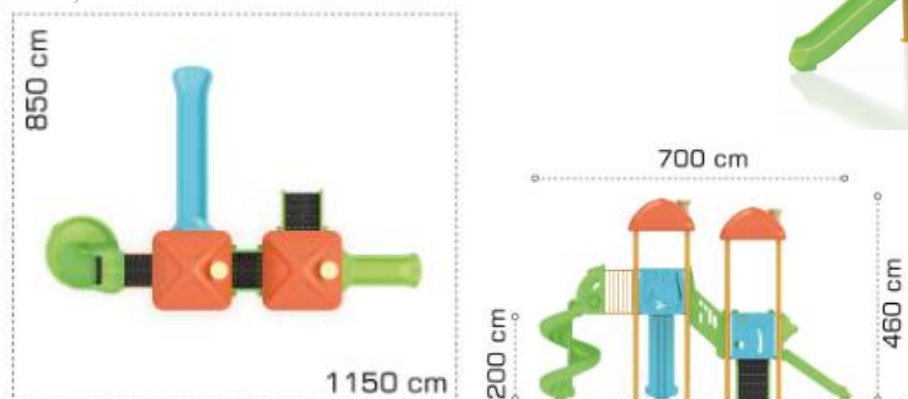

Ansamblu de joacă din metal LKCS03-2624

Dimensiuni echipament: 700 cm x 460 cm
Spatiu de siguranță: 850 cm x 1150 cm
Înălțime echipament: 460 cm
Înălțime maximă de cadere: 200 cm
Grupa de vârstă: 3-12 ani
Capacitate: 17 copii

LKCS03-2624
Pret: 3,723.02 € + TVA