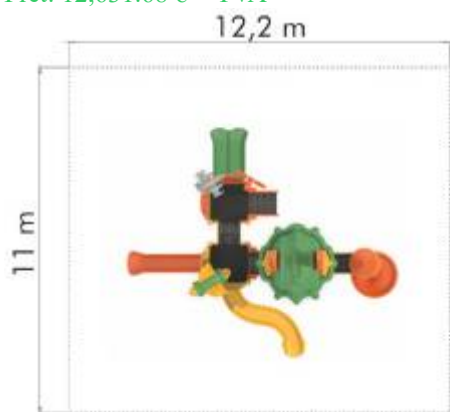

Ansamblu de joacă din metal LKRM0367

Spatiu de siguranță: 1100 cm x 1220 cm
Înălțime echipament: 680 cm
Înălțime maximă de cadere: 250 cm
Grupa de vârstă: 3-12 ani

LKRM0367

Pret: 12,631.68 € + TVA