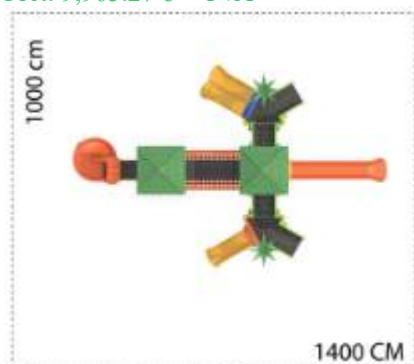

Ansamblu de joacă din metal LKCL13-261

Dimensiuni echipament: 988 cm x 460 cm
Spațiu de siguranță: 1000 cm x 1400 cm
Înălțime echipament: 460 cm
Înălțime maximă de cadere: 200 cm
Grupă de vârstă: 3-12 ani
Capacitate: 30 copii

LKCL13-261
Pret: 9,965.27 € + TVA