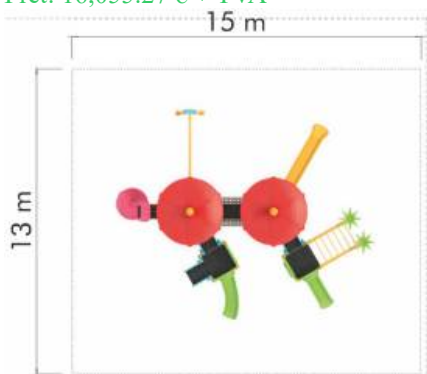

Ansamblu de joacă din metal LKCXL3542

Spatiu de siguranță: 1300 cm x 1500 cm
Înălțime echipament: 610 cm
Înălțime maximă de cadere: 200 cm
Grupa de vârstă: 3-12 ani

LKCXL3542

Pret: 16,055.27 € + TVA