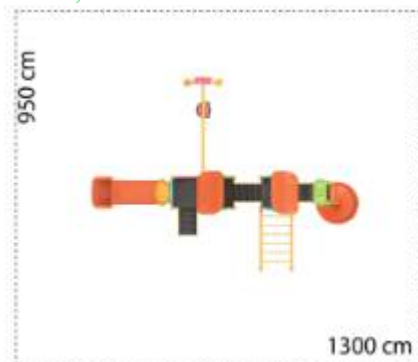

Baia Mare, Romania, Bd.Unirii 16, ap.17, Camera de Comerț MM, +4 0362 808042, 0751 188 222, 0751 188 223
management@loftrek.ro, www.loftrek.ro, www.tzontzoevents.ro, www.tzontzo.ro

Ansamblu de joacă din metal LKEKOM01-412

Dimensiuni echipament: 860 cm x 440 cm
Spatiu de siguranță: 950 cm x 1300 cm
Înălțime echipament: 440 cm
Înălțime maximă de cadere: 200 cm
Grupă de vârstă: 3-12 ani
Capacitate: 24 copii

LKEKOM01-412
Pret: 6,410.74 € + TVA