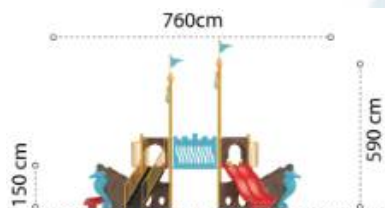

Baia Mare, Romania, Bd.Unirii 16, ap.17, Camera de Comerț MM, +4 0362 808042, 0751 188 222, 0751 188 223
management@loftrek.ro, www.loftrek.ro, www.tzontzoevents.ro, www.tzontzo.ro

Ansamblu de joacă din metal LK1G320-147

Spatiu de siguranță: 1100 cm x 1100 cm
Înălțime echipament: 590 cm
Înălțime maximă de cadere: 150 cm
Grupă de vârstă: 3-12 ani
Capacitate: 38 copii

LK1G320-147
Pret: 6,434.09 € + TVA