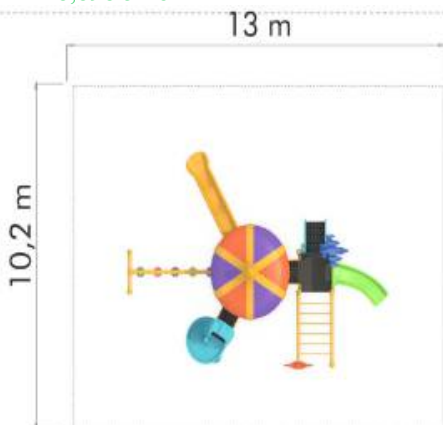

Ansamblu de joaca din metal LKCS17-2073

Spatiu de siguranta: 1020 cm x 1300 cm
Inaltime echipament: 520 cm
Inaltime maxima de cadere: 150 cm
Grupa de varsta: 3-8 ani

LKCS17-2073
Pret: 8,898.51 € + TVA