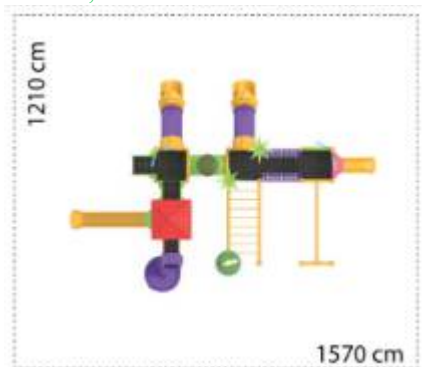

Baia Mare, Romania, Bd.Unirii 16, ap.17, Camera de Comert MM, +4 0362 808042, 0751 188 222, 0751 188 223
management@loftrek.ro, www.loftrek.ro, www.tzontzoevents.ro, www.tzontzo.ro

Ansamblu de joacă din metal LKCL1869

Dimensiuni echipament: 1160 cm x 460 cm
Spatiu de siguranta: 1210 cm x 1570 cm
Inaltime echipament: 460 cm
Inaltime maxima de cadere: 150 cm
Grupa de varsta: 3-12 ani
Capacitate: 40 copii

LKCL1869
Pret: 16,091.81 € + TVA