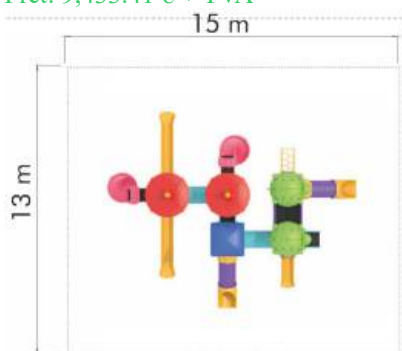

Ansamblu de joacă din metal LKCXL39-122

Spatiu de siguranță: 1300 cm x 1500 cm
Înălțime echipament: 550 cm
Înălțime maximă de cadere: 200 cm
Grupa de vârstă: 3-12 ani

LKCXL39-122
Pret: 9,433.41 € + TVA

Ansamblu de joacă din metal LKCXL43-139