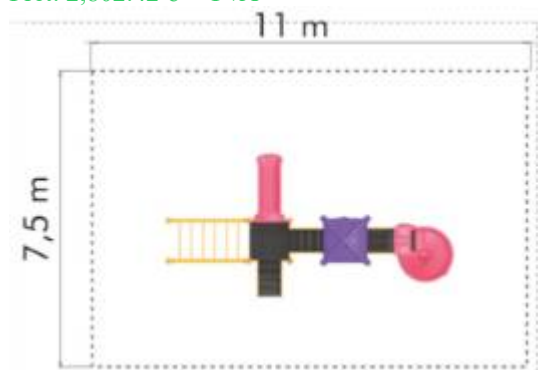

Ansamblu de joacă din metal LKEKOS1122

Spatiu de siguranță: 1100 cm x 750 cm
Înălțime echipament: 450 cm
Înălțime maximă de cadere: 200 cm
Grupa de vârstă: 3-12 ani

LKEKOS1122
Pret: 2,802.42 € + TVA