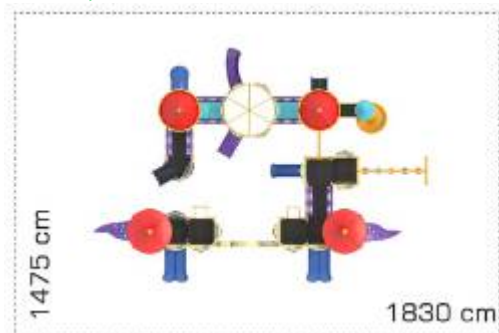

Ansamblu de joacă din metal LK4K32438

Dimensiuni echipament: 1075 cm x 1530 cm
Spatiu de siguranță: 1475 cm x 1830 cm
Înălțime echipament: 690 cm
Înălțime maximă de cadere: 250 cm
Grupa de vârstă: 3-12 ani
Capacitate: 109 copii

LK4K32438
Pret: 43,274.53 € + TVA