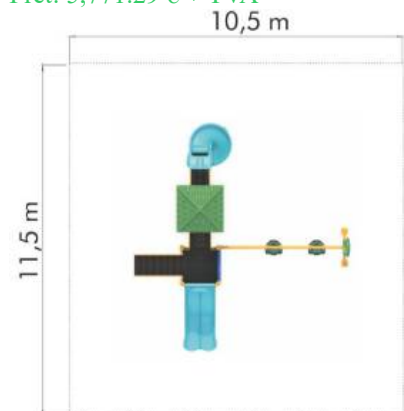

Ansamblu de joacă din metal LKCS17-922

Spatiu de siguranță: 1150 cm x 1050 cm
Înălțime echipament: 460 cm
Înălțime maximă de cadere: 200 cm
Grupa de vârstă: 3-12 ani

LKCS17-922

Pret: 5,771.29 € + TVA