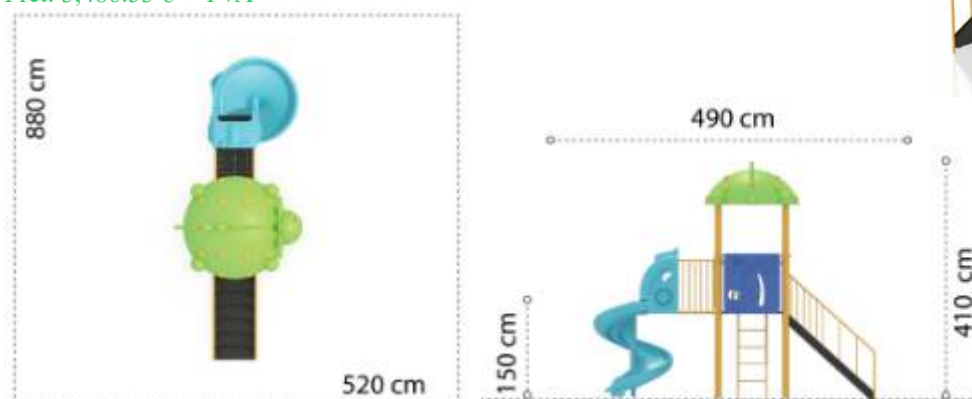

Ansamblu de joacă din metal LKCXS02-2147

Dimensiuni echipament: 490 cm x 410 cm
Spatiu de siguranță: 880 cm x 520 cm
Înălțime echipament: 410 cm
Înălțime maximă de cadere: 150 cm
Grupa de vârstă: 3-8 ani
Capacitate: 13 copii

LKCXS02-2147
Pret: 3,486.53 € + TVA