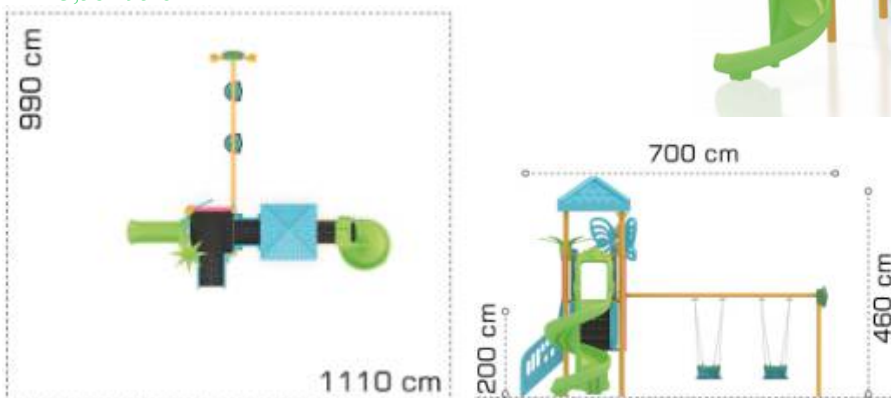

Ansamblu de joacă din metal LKCS03-3348

Dimensiuni echipament: 700 cm x 460 cm
Spatiu de siguranță: 990 cm x 1110 cm
Înălțime echipament: 460 cm
Înălțime maximă de cadere: 200 cm
Grupa de vârstă: 3-12 ani
Capacitate: 18 copii

LKCS03-3348
Pret: 3,582.95 € + TVA