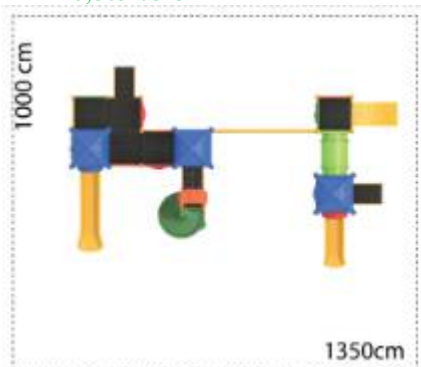

Ansamblu de joaca din metal LKEKOL1217

Dimensiuni echipament: 950 cm x 390 cm
Spatiu de siguranta: 1000 cm x 1350 cm
Inaltime echipament: 390 cm
Inaltime maxima de cadere: 150 cm
Grupa de varsta: 3-12 ani
Capacitate: 46 copii

LKEKOL1217
Pret: 10,809.75 € + TVA