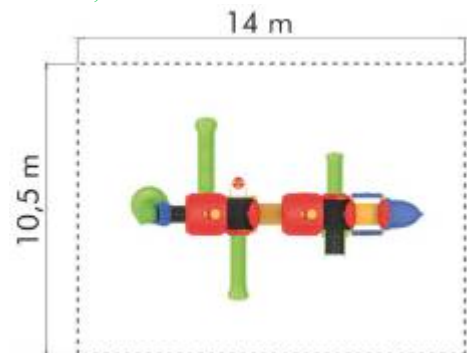

Ansamblu de joacă din metal LKTR1398

Spatiu de siguranță: 1050 cm x 1400 cm
Înălțime echipament: 400 cm
Înălțime maximă de cadere: 150 cm
Grupă de vârstă: 3-12 ani

LKTR1398

Pret: 12,100.83 € + TVA