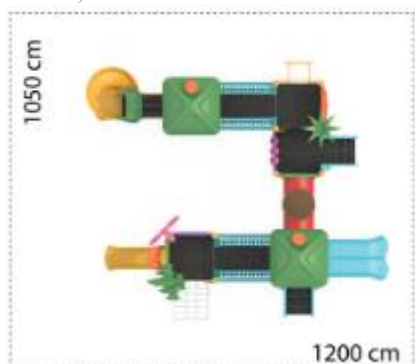

Baia Mare, Romania, Bd.Unirii 16, ap.17, Camera de Comerț MM, +4 0362 808042, 0751 188 222, 0751 188 223
management@loftrek.ro, www.loftrek.ro, www.tzontzoevents.ro, www.tzontzo.ro

Ansamblu de joacă din metal LKCXL1434

Dimensiuni echipament: 770 cm x 410 cm
Spatiu de siguranță: 1050 cm x 1200 cm
Înălțime echipament: 410 cm
Înălțime maximă de cădere: 200 cm
Grupa de vârstă: 3-12 ani
Capacitate: 39 copii

LKCXL1434
Pret: 7,335.41 € + TVA