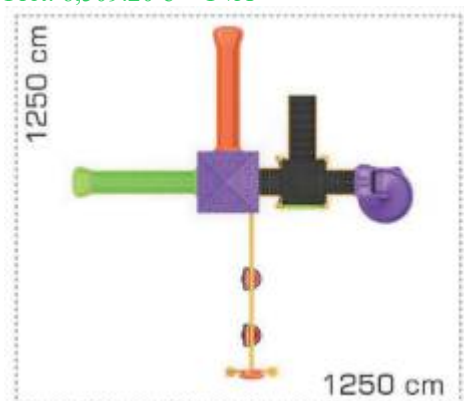

Ansamblu de joacă din metal LKCS17-1024

Spatiu de siguranță: 1250 cm x 1250 cm
Înălțime echipament: 460 cm
Înălțime maximă de cadere: 200 cm
Grupa de vârstă: 3-12 ani

LKCS17-1024
Pret: 6,509.20 € + TVA

Ansamblu de joacă din metal LKCS17-1263