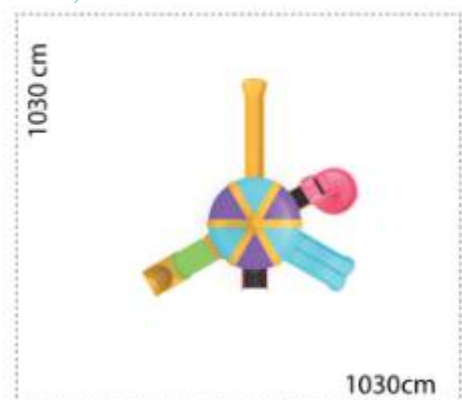

Baia Mare, Romania, Bd.Unirii 16, ap.17, Camera de Comerț MM, +4 0362 808042, 0751 188 222, 0751 188 223
management@loftrek.ro, www.loftrek.ro, www.tzontzoevents.ro, www.tzontzo.ro

Ansamblu de joacă din metal LKCXS21-152

Dimensiuni echipament: 650 cm x 580 cm
Spațiu de siguranță: 1030 cm x 1030 cm
Înălțime echipament: 580 cm
Înălțime maximă de cădere: 200 cm
Grupă de vârstă: 3-8 ani
Capacitate: 19 copii

LKCXS21-152
Pret: 5,009.03 € + TVA