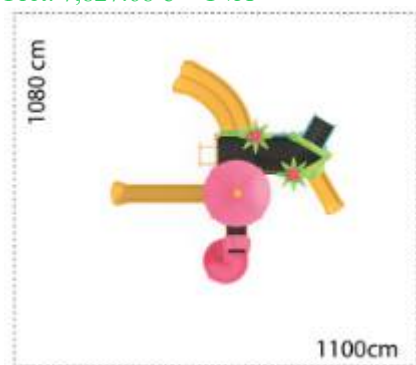

Ansamblu de joacă din metal LKCM1324

Spatiu de siguranță: 1100 cm x 1080 cm
Înălțime maximă de cădere: 200 cm
Grupă de vârstă: 3-12 ani

LKCM1324
Preț: 7,827.68 € + TVA

Ansamblu de joacă din metal LKCM2971