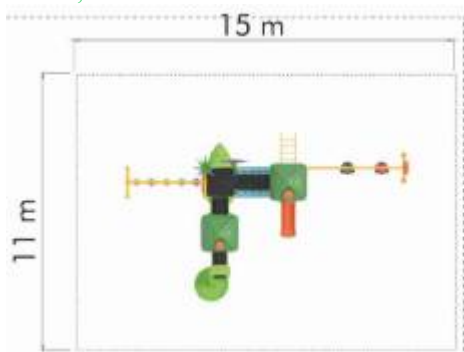

Baia Mare, Romania, Bd.Unirii 16, ap.17, Camera de Comert MM, +4 0362 808042, 0751 188 222, 0751 188 223
management@loftrek.ro, www.loftrek.ro, www.tzontzoevents.ro, www.tzontzo.ro

Ansamblu de joacă din metal LKCM5392

Spatiu de siguranta: 1100 cm x 1500 cm
Inaltime echipament: 460 cm
Inaltime maxima de cadere: 200 cm
Grupa de varsta: 3-12 ani

LKCM5392
Pret: 8,492.51 € + TVA