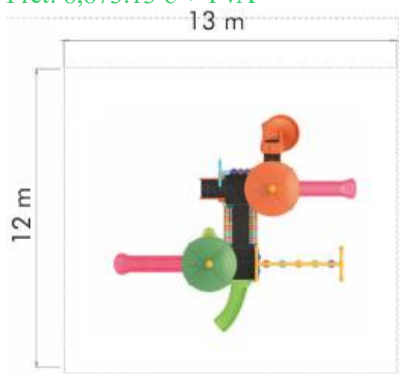

Ansamblu de joacă din metal LKCL5642

Spatiu de siguranță: 1200 cm x 1300 cm
Înălțime echipament: 510 cm
Înălțime maximă de cădere: 150 cm
Grupa de vârstă: 3-12 ani

LKCL5642

Pret: 8,873.13 € + TVA