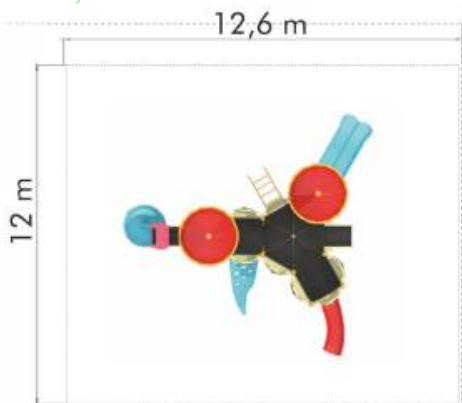

Ansamblu de joacă din metal LK4K32311

Spațiu de siguranță: 1200 cm x 1260 cm
Înălțime echipament: 640 cm
Înălțime maximă de cădere: 200 cm
Grupă de vârstă: 3-12 ani

LK4K32311
Pret: 7,931.21 € + TVA