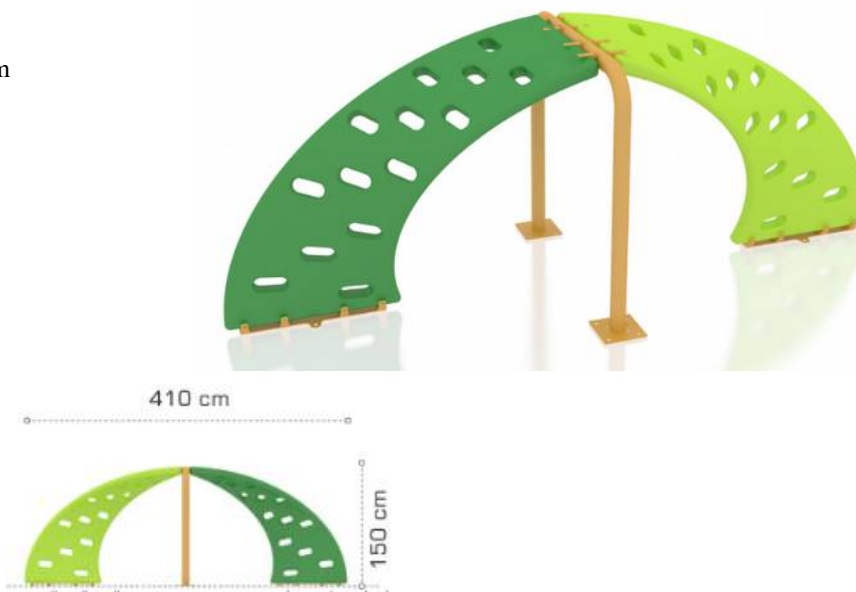

Cataratoare LKCA80279

Dimensiuni echipament: 410 cm x 160 cm
Spatiu de siguranță: 460 cm x 710 cm
Înălțime echipament: 150 cm
Înălțime maximă de cadere: 150 cm
Grupa de vârstă: 3-12 ani

LKCA80279
Pret: 766.50 € + TVA