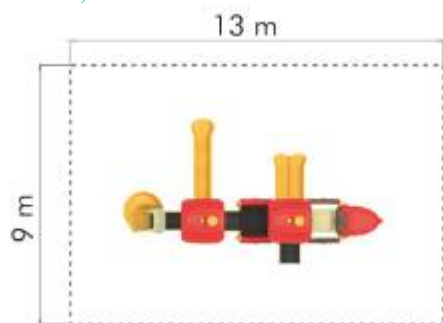

Baia Mare, Romania, Bd.Unirii 16, ap.17, Camera de Comerț MM, +4 0362 808042, 0751 188 222, 0751 188 223
management@loftrek.ro, www.loftrek.ro, www.tzontzoevents.ro, www.tzontzo.ro

Ansamblu de joacă din metal LKTR1252

Spatiu de siguranță: 900 cm x 1300 cm
Înălțime echipament: 400 cm
Înălțime maximă de cadere: 150 cm
Grupă de vârstă: 3-12 ani

LKTR1252

Pret: 5,602.80 € + TVA