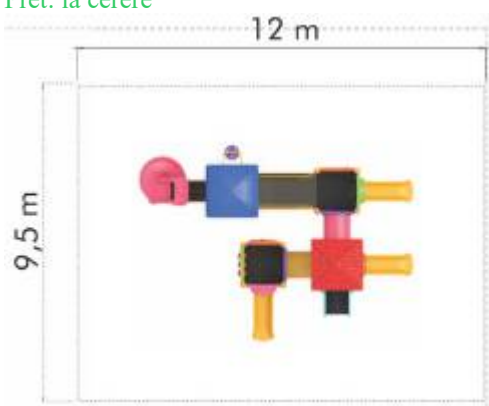

Baia Mare, Romania, Bd.Unirii 16, ap.17, Camera de Comert MM, +4 0362 808042, 0751 188 222, 0751 188 223
management@loftrek.ro, www.loftrek.ro, www.tzontzoevents.ro, www.tzontzo.ro

Ansamblu de joacă din metal LKCL4423

Spatiu de siguranță: 950 cm x 1200 cm
Înălțime echipament: 390 cm
Înălțime maximă de cadere: 150 cm
Grupa de vârstă: 3-12 ani

LKCL4423
Preț: la cerere