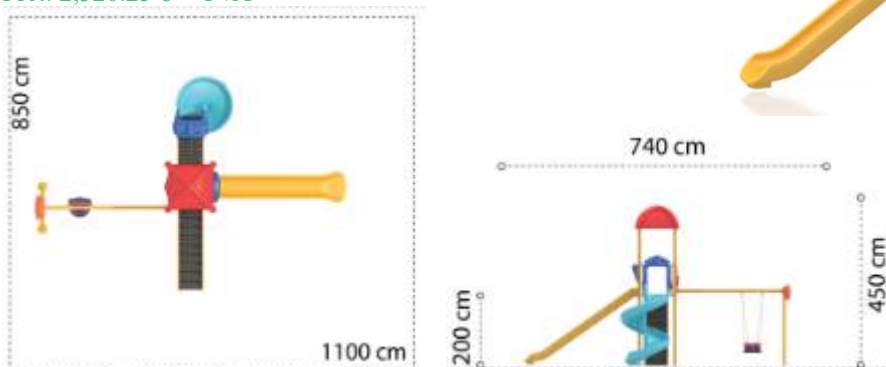

Ansamblu de joacă din metal LKEKOS07-139

Dimensiuni echipament: 740 cm x 450 cm
Spatiu de siguranță: 850 cm x 1100 cm
Înălțime echipament: 450 cm
Înălțime maximă de cadere: 200 cm
Grupa de vârstă: 3-12 ani
Capacitate: 13 copii

LKEKOS07-139
Pret: 2,520.25 € + TVA