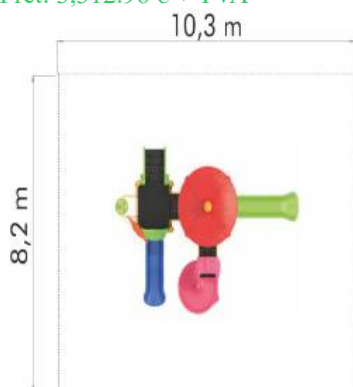

Ansamblu de joaca din metal LKCS17-1962

Spatiu de siguranta: 820 cm x 1030 cm
Inaltime echipament: 510 cm
Inaltime maxima de cadere: 150 cm
Grupa de varsta: 3-8 ani

LKCS17-1962
Pret: 3,312.96 € + TVA