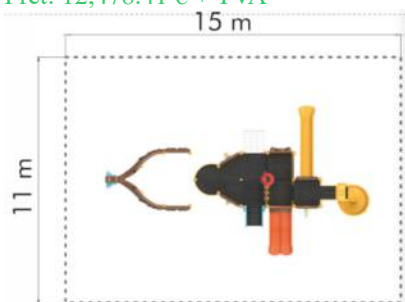

Ansamblu de joacă din metal LK4G31587

Spatiu de siguranță: 1100 cm x 1500 cm
Înălțime echipament: 530 cm
Înălțime maximă de cădere: 200 cm
Grupă de vârstă: 3-12 ani

LK4G31587

Pret: 12,478.41 € + TVA