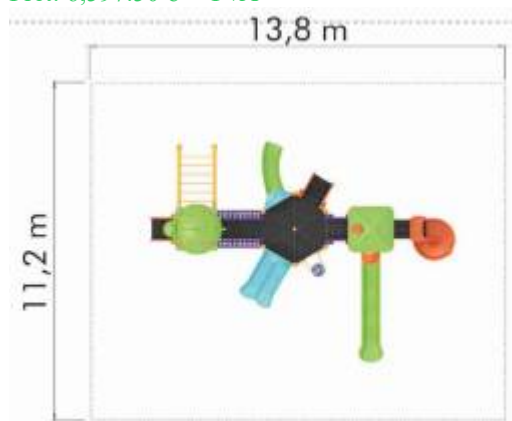

Ansamblu de joacă din metal LKCM8322

Spatiu de siguranță: 1380 cm x 1120 cm
Înălțime echipament: 430 cm
Înălțime maximă de cadere: 200 cm
Grupa de vârstă: 3-12 ani

LKCM8322
Pret: 6,597.50 € + TVA