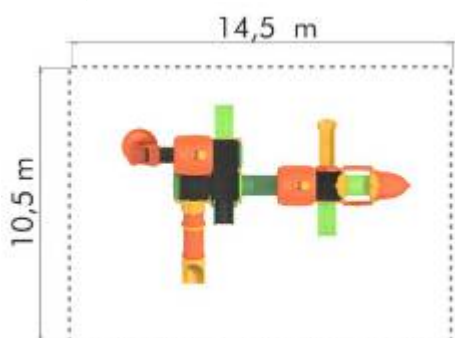

Ansamblu de joacă din metal LKTR1136

Spatiu de siguranță: 1050 cm x 1450 cm
Înălțime echipament: 400 cm
Înălțime maximă de cădere: 150 cm
Grupa de vârstă: 3-12 ani

LKTR1136

Pret: 15,094.07 € + TVA