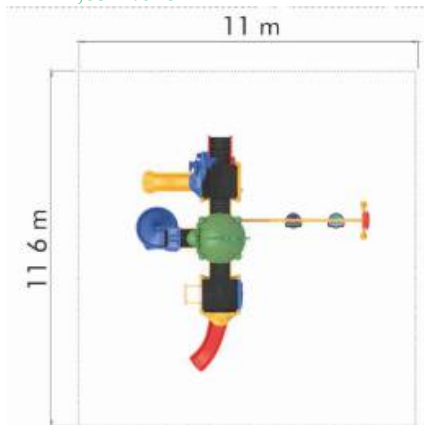

Ansamblu de joacă din metal LKCM8535

Spatiu de siguranta: 1100 cm x 1160 cm
Inaltime echipament: 410 cm
Inaltime maxima de cadere: 150 cm
Grupa de varsta: 3-12 ani

LKCM8535
Pret: 4,654.79 € + TVA