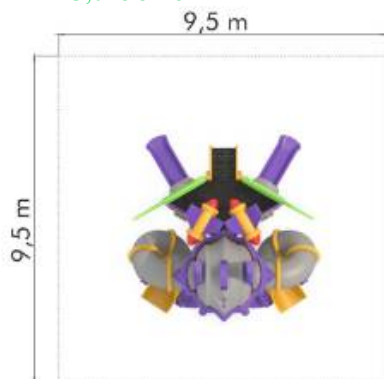

Ansamblu de joacă din metal LKRS0149

Spatiu de siguranță: 950 cm x 950 cm
Înălțime echipament: 630 cm
Înălțime maximă de cădere: 200 cm
Grupă de vârstă: 3-12 ani

LKRS0149

Pret: 13,028.54 € + TVA