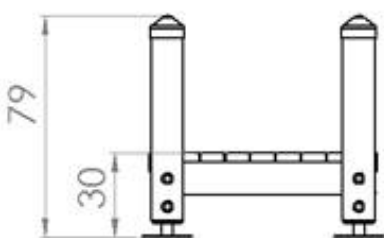

Masa dresaj LKY1235

Dimensiuni: 101 cm x 82 cm

Înălțime maximă de cădere: 30 cm

LKY1235

Pret: 232 € + TVA