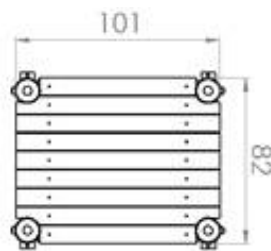

Masa dresaj LKY1235

Dimensiuni: 101 cm x 82 cm

Înălțime maximă de cădere: 30 cm

LKY1235

Pret: 232 € + TVA