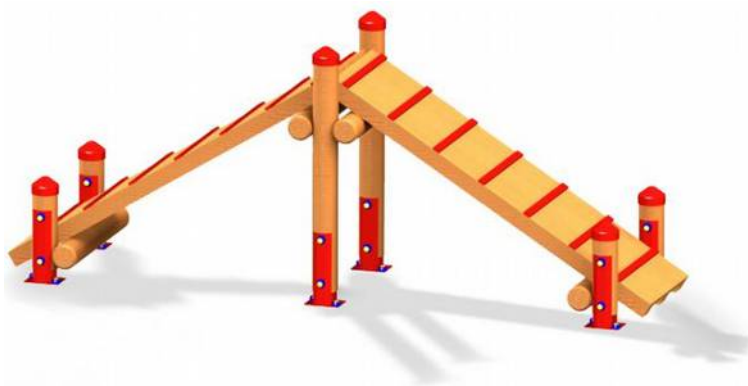

Rampa obstacole LKY1024

Dimensiuni: 301 cm x 80 cm

Înălțime maximă de cădere: 100 cm

LKY1024

Pret: 468 € + TVA