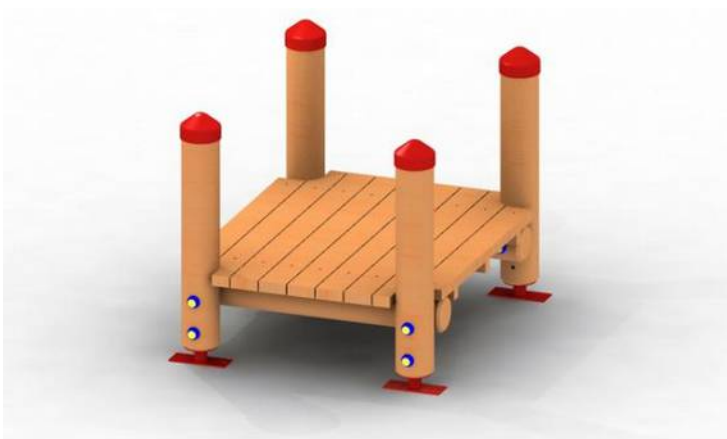

Masa dresaj LKY1235

Dimensiuni: 101 cm x 82 cm

Înălțime maximă de cădere: 30 cm

LKY1235

Pret: 232 € + TVA