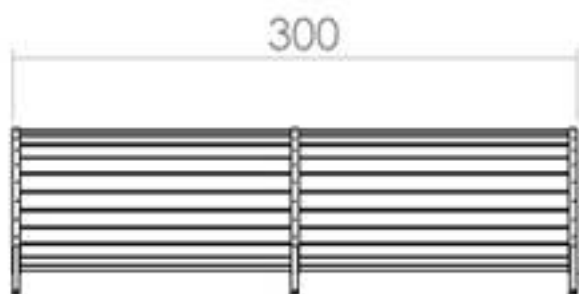

Obstacol sarituri labuta LKY0716

Dimensiuni: 134 cm x 158 cm (h)

Înălțime maximă de cădere: 20 cm

LKY0716

Pret: 194 € + TVA

Set 8 stalpi slalom LKY0864

Dimensiuni: 224 cm x 76 cm (h)

Distanța între stalpi: min 32 cm

Tunel LKY0916

Dimensiuni: 300 cm x 76 cm

Înălțime maximă de cădere: 16 cm

LKY0916

Pret: 550 € + TVA

Rampa obstacole LKY1024

Dimensiuni: 301 cm x 80 cm

Înălțime maximă de cădere: 100 cm