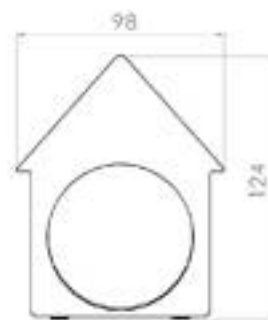

Obstacol sarituri labuta LKY0716

Dimensiuni: 134 cm x 158 cm (h)

Înălțime maximă de cădere: 20 cm

LKY0716

Pret: 194 € + TVA

Set 8 stalpi slalom LKY0864

Dimensiuni: 224 cm x 76 cm (h)

Distanța între stalpi: min 32 cm

Masa dresaj LKY1153

Dimensiuni: 101 cm x 82 cm

Înălțime maximă de cădere: 60 cm

LKY1153

Pret: 232 € + TVA

Masa dresaj LKY1235

Dimensiuni: 101 cm x 82 cm

Înălțime maximă de cădere: 30 cm

Tunel casuta LKY1349

Dimensiuni: 102 cm x 98 cm

LKY1349

Pret: 406 € + TVA

Traseu obstacole LKY1478

Dimensiuni: 100 cm x 25/35/45 cm (h)

Înălțime maximă de cădere: 45 cm

LKY1478