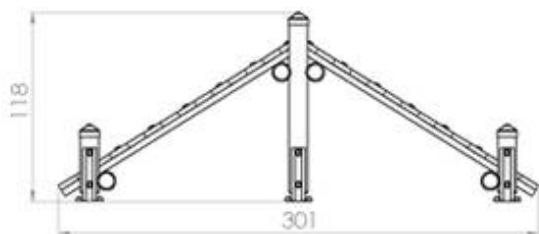

Rampa obstacole LKY1024

Dimensiuni: 301 cm x 80 cm

Înălțime maximă de cădere: 100 cm

LKY1024

Pret: 468 € + TVA