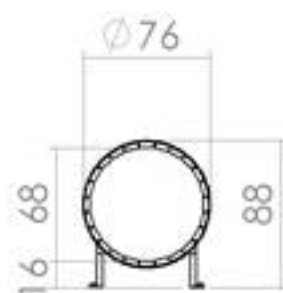

Obstacol sarituri reglabil LKY0524

Dimensiuni: 220 cm x 30 cm

Înălțime maximă de cădere: 64 cm

LKY0524

Pret: 294 € + TVA

Obstacol sarituri cerc LKY0639

Dimensiuni: 148 cm x 188 cm (h)

Înălțime maximă de cădere: 78 cm

Obstacol sarituri labuta LKY0716

Dimensiuni: 134 cm x 158 cm (h)

Înălțime maximă de cădere: 20 cm

LKY0716

Pret: 194 € + TVA

Set 8 stalpi slalom LKY0864

Dimensiuni: 224 cm x 76 cm (h)

Distanța între stalpi: min 32 cm

Tunel LKY0916

Dimensiuni: 300 cm x 76 cm

Înălțime maximă de cădere: 16 cm

LKY0916

Pret: 550 € + TVA

Rampa obstacole LKY1024

Dimensiuni: 301 cm x 80 cm

Înălțime maximă de cădere: 100 cm

Masa dresaj LKY1153

Dimensiuni: 101 cm x 82 cm

Înălțime maximă de cădere: 60 cm

LKY1153

Pret: 232 € + TVA

Masa dresaj LKY1235

Dimensiuni: 101 cm x 82 cm

Înălțime maximă de cădere: 30 cm