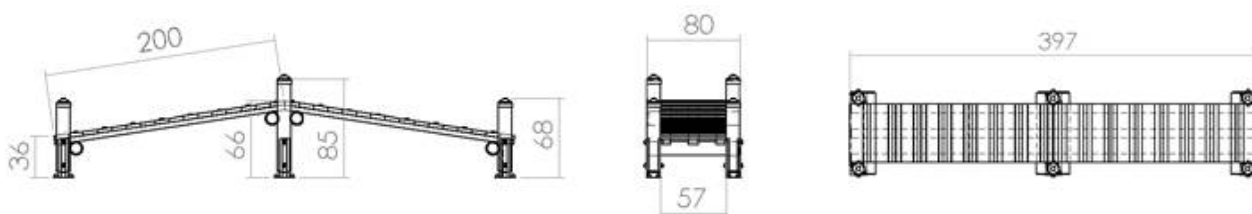

Balansoar LKY0158

Dimensiuni: 350 cm x 53 cm

Înălțime maximă de cădere: 53 cm

LKY0158

Pret: 215 € + TVA

Rampa echilibru LKY0249

Dimensiuni: 1032 cm x 30 cm

Înălțime maximă de cădere: 137 cm

Rampa obstacole LKY0318

Dimensiuni: 397 cm x 80 cm

Înălțime maximă de cădere: 66 cm

LKY0318

Pret: 245 € + TVA

Obstacol sarituri LKY0441

Dimensiuni: 200 cm x 103 cm (h)

Înălțime maximă de cădere: 71 cm