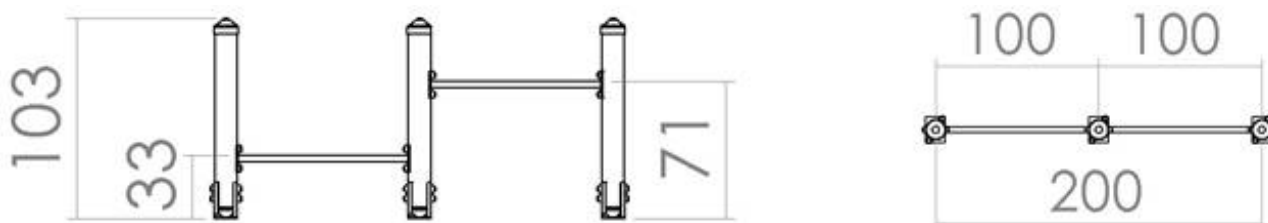

Baia Mare, Romania, Bd.Unirii 16, ap.17, Camera de Comert MM, +4 0362 808042, 0751 188 222, 0751 188 223
management@loftrek.ro, www.loftrek.ro, www.tzontzoevents.ro, www.tzontzo.ro

Rampa obstacole LKY0318

Dimensiuni: 397 cm x 80 cm

Înălțime maximă de cădere: 66 cm

LKY0318

Pret: 245 € + TVA

Obstacol sarituri LKY0441

Dimensiuni: 200 cm x 103 cm (h)

Înălțime maximă de cădere: 71 cm

LKY0441

Pret: 171 € + TVA