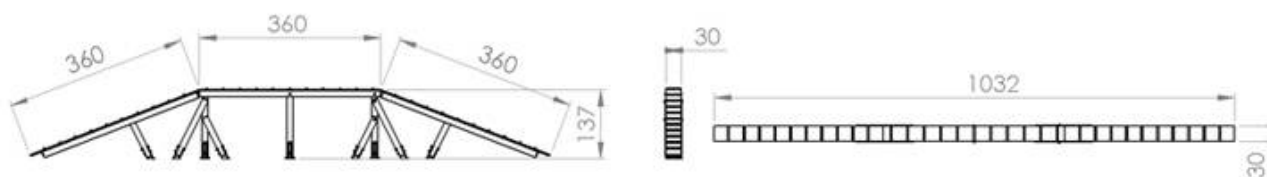

LKY0249

Pret: 1.393 € + TVA