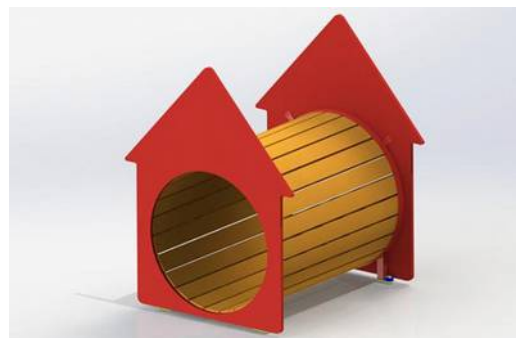

Tunel casuta LKY1349

Dimensiuni: 102 cm x 98 cm

LKY1349

Pret: 406 € + TVA

Traseu obstacole LKY1478

Dimensiuni: 100 cm x 25/35/45 cm (h)

Înălțime maximă de cădere: 45 cm

LKY1478