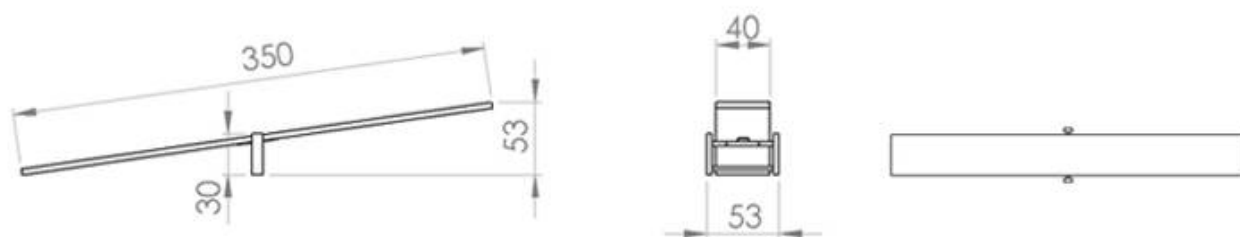

Balansoar LKY0158

Dimensiuni: 350 cm x 53 cm

Înălțime maximă de cădere: 53 cm

LKY0158

Pret: 215 € + TVA

Rampa echilibru LKY0249

Dimensiuni: 1032 cm x 30 cm

Înălțime maximă de cădere: 137 cm

Rampa obstacole LKY0318

Dimensiuni: 397 cm x 80 cm

Înălțime maximă de cădere: 66 cm

LKY0318

Pret: 245 € + TVA

Obstacol sarituri LKY0441

Dimensiuni: 200 cm x 103 cm (h)

Înălțime maximă de cădere: 71 cm