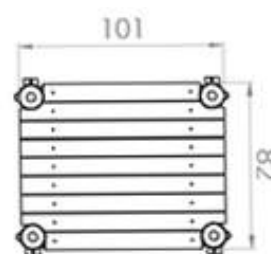

Obstacol sarituri labuta LKY0716

Dimensiuni: 134 cm x 158 cm (h)

Înălțime maximă de cădere: 20 cm

LKY0716

Pret: 194 € + TVA

Set 8 stalpi slalom LKY0864

Dimensiuni: 224 cm x 76 cm (h)

Distanța între stalpi: min 32 cm

Tunel LKY0916

Dimensiuni: 300 cm x 76 cm

Înălțime maximă de cădere: 16 cm

LKY0916

Pret: 550 € + TVA

Rampa obstacole LKY1024

Dimensiuni: 301 cm x 80 cm

Înălțime maximă de cădere: 100 cm

Masa dresaj LKY1153

Dimensiuni: 101 cm x 82 cm

Înălțime maximă de cădere: 60 cm

LKY1153

Pret: 232 € + TVA

Masa dresaj LKY1235

Dimensiuni: 101 cm x 82 cm

Înălțime maximă de cădere: 30 cm

Tunel casuta LKY1349

Dimensiuni: 102 cm x 98 cm

LKY1349

Pret: 406 € + TVA

Traseu obstacole LKY1478

Dimensiuni: 100 cm x 25/35/45 cm (h)

Înălțime maximă de cădere: 45 cm

LKY1478