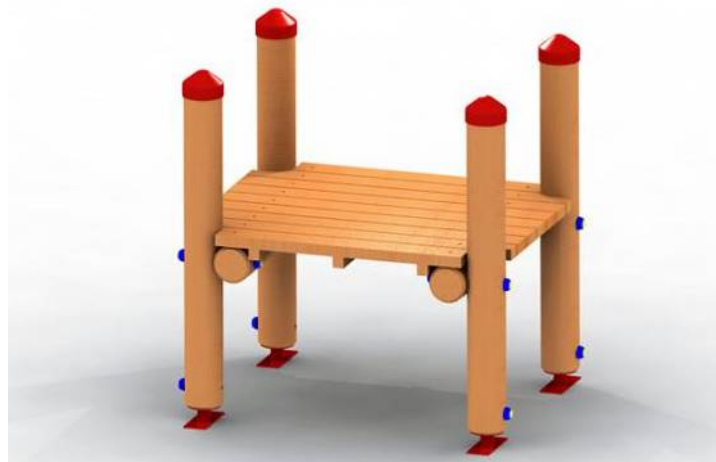

Masa dresaj LKY1153

Dimensiuni: 101 cm x 82 cm

Înălțime maximă de cădere: 60 cm

LKY1153

Pret: 232 € + TVA

Masa dresaj LKY1235

Dimensiuni: 101 cm x 82 cm

Înălțime maximă de cădere: 30 cm