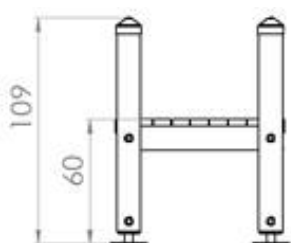

Obstacol sarituri labuta LKY0716

Dimensiuni: 134 cm x 158 cm (h)

Înălțime maximă de cădere: 20 cm

LKY0716

Pret: 194 € + TVA

Set 8 stalpi slalom LKY0864

Dimensiuni: 224 cm x 76 cm (h)

Distanța între stalpi: min 32 cm

Tunel LKY0916

Dimensiuni: 300 cm x 76 cm

Înălțime maximă de cădere: 16 cm

LKY0916

Pret: 550 € + TVA

Rampa obstacole LKY1024

Dimensiuni: 301 cm x 80 cm

Înălțime maximă de cădere: 100 cm

Masa dresaj LKY1153

Dimensiuni: 101 cm x 82 cm

Înălțime maximă de cădere: 60 cm

LKY1153

Pret: 232 € + TVA

Masa dresaj LKY1235

Dimensiuni: 101 cm x 82 cm

Înălțime maximă de cădere: 30 cm

Tunel casuta LKY1349

Dimensiuni: 102 cm x 98 cm

LKY1349

Pret: 406 € + TVA

Traseu obstacole LKY1478

Dimensiuni: 100 cm x 25/35/45 cm (h)

Înălțime maximă de cădere: 45 cm

LKY1478