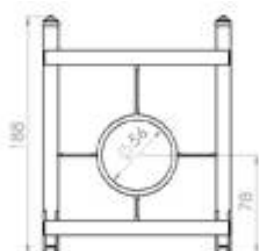

Obstacol sarituri cerc LKY0639

Dimensiuni: 148 cm x 188 cm (h)

Înălțime maximă de cădere: 78 cm

LKY0639

Pret: 248 € + TVA