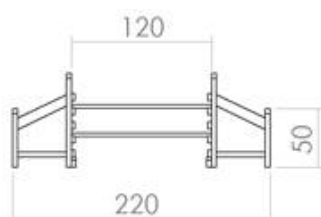

Balansoar LKY0158

Dimensiuni: 350 cm x 53 cm

Înălțime maximă de cădere: 53 cm

LKY0158

Pret: 215 € + TVA

Rampa echilibru LKY0249

Dimensiuni: 1032 cm x 30 cm

Înălțime maximă de cădere: 137 cm

Rampa obstacole LKY0318

Dimensiuni: 397 cm x 80 cm

Înălțime maximă de cădere: 66 cm

LKY0318

Pret: 245 € + TVA

Obstacol sarituri LKY0441

Dimensiuni: 200 cm x 103 cm (h)

Înălțime maximă de cădere: 71 cm

Obstacol sarituri reglabil LKY0524

Dimensiuni: 220 cm x 30 cm

Înălțime maximă de cădere: 64 cm

LKY0524

Pret: 294 € + TVA

Obstacol sarituri cerc LKY0639

Dimensiuni: 148 cm x 188 cm (h)

Înălțime maximă de cădere: 78 cm

Obstacol sarituri labuta LKY0716

Dimensiuni: 134 cm x 158 cm (h)

Înălțime maximă de cădere: 20 cm

LKY0716

Pret: 194 € + TVA

Set 8 stalpi slalom LKY0864

Dimensiuni: 224 cm x 76 cm (h)

Distanța între stalpi: min 32 cm