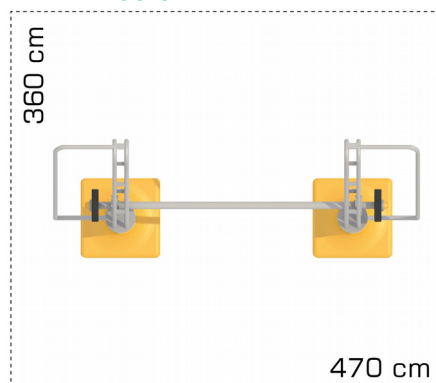

Catalog aparate fitness de exterior - gama persoane cu dizabilitati din metal galvanizat

Ideea de fitness in parc se bucura de un foarte mare succes in toata lumea. Corpul reactioneaza diferit atunci cand miscarea este facuta in aer liber. Cateva minute de miscare in aer liber imbunatateste functiile creierului si mentine organismul sanatos prin imbunatatirea circulatiei sangelui si oxigenarea muschilor.

Special concepute pentru persoanele cu handicap, au acum ocazia sa faca sport si persoanele din aceasta categorie din Romania. Aparatura de fitness este destinata persoanelor imobilizate in scaune cu rotile, astfel incat acestea sa poata face sport sau chiar sa se pregateasca pentru olimpiadele speciale.

Deoarece incurajam un mod de viata sanatos prin sport si miscare in aer liber, va punem la dispozitie echipamente de fitness adecvate amplasarii afara, avand structura din metal galvanizat, iar elementele colorate din polietilena sau cauciuc.

Aparat de fitness cu haltere inclinate

Conceput special pentru persoanele cu dizabilitati, poate fi usor utilizat pentru intarirea muschilor mainilor, bratelor si umerilor.

Dimensiuni: 55 cm x 162 cm x 134 cm
Spatiu de siguranta: 360 cm x 470 cm
Greutatea echipamentului: 81,25 kg
Numar maxim de utilizatori: 1
Grupa de vârsta: +12 ani

LKCFE0284
Pret: 1.268 € + TVA