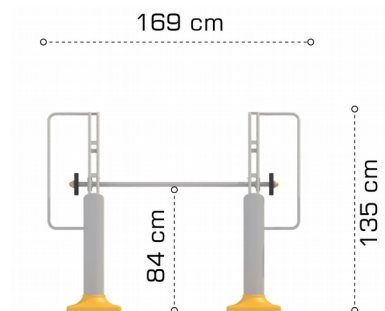

Catalog aparate fitness de exterior - gama persoane cu dizabilitati din metal galvanizat

Ideea de fitness in parc se bucura de un foarte mare succes in toata lumea. Corpul reactioneaza diferit atunci cand miscarea este facuta in aer liber. Cateva minute de miscare in aer liber imbunatateste functiile creierului si mentine organismul sanatos prin imbunatatirea circulatiei sangelui si oxigenarea muschilor.

Special concepute pentru persoanele cu handicap, au acum ocazia sa faca sport si persoanele din aceasta categorie din Romania. Aparatura de fitness este destinata persoanelor imobilizate in scaune cu rotile, astfel incat acestea sa poata face sport sau chiar sa se pregateasca pentru olimpiadele speciale.

Deoarece incurajam un mod de viata sanatos prin sport si miscare in aer liber, va punem la dispozitie echipamente de fitness adecvate amplasarii afara, avand structura din metal galvanizat, iar elementele colorate din polietilena sau cauciuc.

Aparat de fitness cu haltere inclinate

Conceput special pentru persoanele cu dizabilitati, poate fi usor utilizat pentru intarirea muschilor mainilor, bratelor si umerilor.

Dimensiuni: 55 cm x 162 cm x 134 cm
Spatiu de siguranta: 360 cm x 470 cm
Greutatea echipamentului: 81,25 kg
Numar maxim de utilizatori: 1
Grupa de vârsta: +12 ani

LKCFE0284
Pret: 1.268 € + TVA