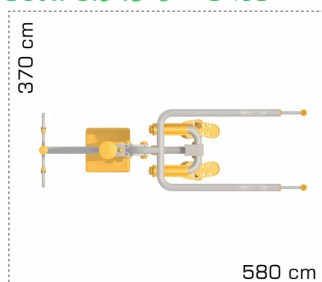

Aparat de fitness „Statie de tragere 1”

Conceput special pentru persoanele cu dizabilitati, poate fi usor utilizat pentru intarirea muschilor picioarelor lateral, fata si spate, modelarea taliei, intarirea incheieturilor bratelor si muschii superiori ai spatelui.

Dimensiuni: 120 cm x 220 cm x 184 cm
Spatiu de siguranta: 370 cm x 580 cm
Greutatea echipamentului: 116,30 kg
Numar maxim de utilizatori: 2
Grupa de vârstă: +12 ani

LKCFE0885

Pret: 1.543 € + TVA