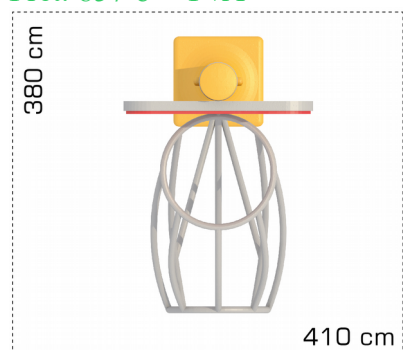

Dimensiuni: 77 cm x 113 cm x 240 cm

Spatiu de siguranta: 380 cm x 410 cm

Greutatea totala a echipamentului: 72 kg

Numar maxim de utilizatori: 1

Grupa de vârsta: +12 ani

LKCFE1150

Pret: 857 € + TVA

Pretul include: