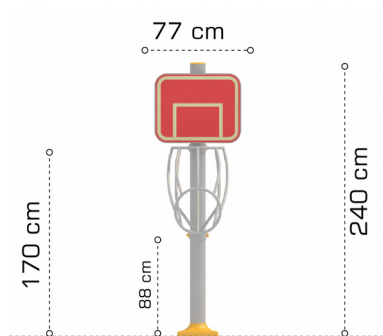

Dimensiuni: 90 cm x 133 cm x 130 cm
 Spatiu de siguranta: 400 cm x 480 cm
 Numar maxim de utilizatori: 1
 Grupa de vârstă: +12 ani

LKCFE1025

Pret: 757 € + TVA

Aparat de fitness „Cos de baschet”

Conceput special pentru persoanele cu dizabilitati, poate fi usor utilizat pentru intarirea incheieturii mainilor si bratelor si a muschilor spatelui.

Dimensiuni: 77 cm x 113 cm x 240 cm

Spatiu de siguranta: 380 cm x 410 cm

Greutatea totala a echipamentului: 72 kg

Numar maxim de utilizatori: 1

Grupa de vârsta: +12 ani

LKCFE1150

Pret: 857 € + TVA

Pretul include: