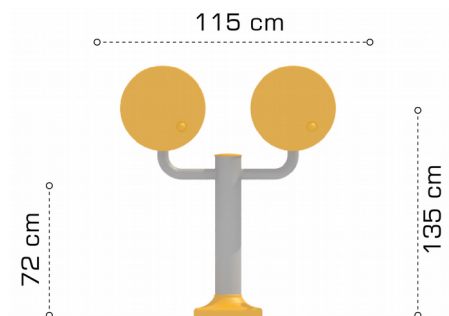

LKCFE0527

Pret: 899 € + TVA