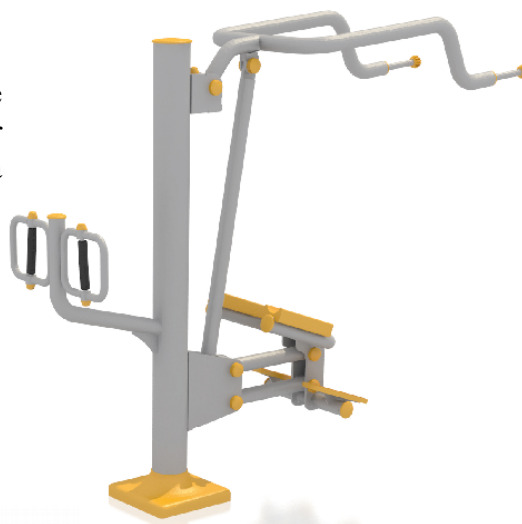

Aparat de fitness „Statie de tragere 1”

Conceput special pentru persoanele cu dizabilitati, poate fi usor utilizat pentru intarirea muschilor picioarelor lateral, fata si spate, modelarea taliei, intarirea incheieturilor bratelor si muschii superiori ai spatelui.

Dimensiuni: 120 cm x 220 cm x 184 cm
Spatiu de siguranta: 370 cm x 580 cm
Greutatea echipamentului: 116,30 kg
Numar maxim de utilizatori: 2
Grupa de vârstă: +12 ani

LKCFE0885

Pret: 1.543 € + TVA