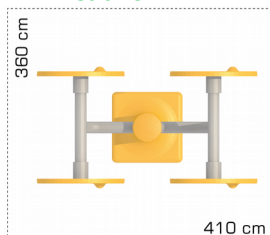

LKCFE0527

Pret: 899 € + TVA