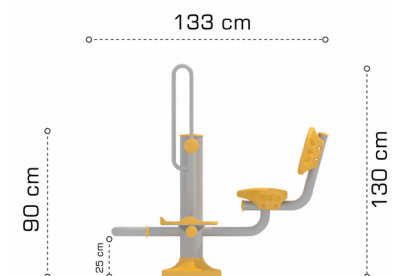

Dimensiuni: 71 cm x 155 cm x 109 cm
 Spatiu de siguranta: 370 cm x 450 cm
 Greutatea echipamentului: 84,7 kg
 Numar maxim de utilizatori: 1
 Grupa de vârsta: +12 ani

LKCFE0433

Pret: 1.506 € + TVA

Aparat de fitness pentru umeri si brate

Dimensiuni: 120 cm x 220 cm x 184 cm
 Spatiu de siguranta: 370 cm x 580 cm
 Greutatea echipamentului: 116,30 kg
 Numar maxim de utilizatori: 2
 Grupa de vârstă: +12 ani

LKCFE0885

Pret: 1.543 € + TVA

Aparat de fitness tractiuni

Dimensiuni: 90 cm x 133 cm x 130 cm
 Spatiu de siguranta: 400 cm x 480 cm
 Numar maxim de utilizatori: 1
 Grupa de vârstă: +12 ani

LKCFE1025

Pret: 757 € + TVA

Aparat de fitness „Cos de baschet”

Conceput special pentru persoanele cu dizabilitati, poate fi usor utilizat pentru intarirea incheieturii mainilor si bratelor si a muschilor spatelui.

Dimensiuni: 77 cm x 113 cm x 240 cm

Spatiu de siguranta: 380 cm x 410 cm

Greutatea totala a echipamentului: 72 kg

Numar maxim de utilizatori: 1

Grupa de vârsta: +12 ani

LKCFE1150

Pret: 857 € + TVA

Pretul include: