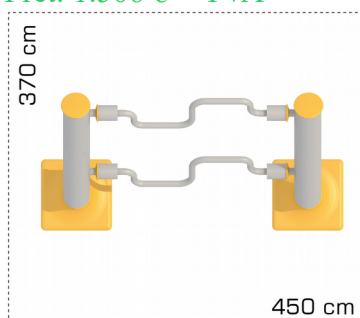

Dimensiuni: 71 cm x 155 cm x 109 cm
 Spatiu de siguranta: 370 cm x 450 cm
 Greutatea echipamentului: 84,7 kg
 Numar maxim de utilizatori: 1
 Grupa de vârsta: +12 ani

LKCFE0433

Pret: 1.506 € + TVA

Aparat de fitness pentru umeri si brate