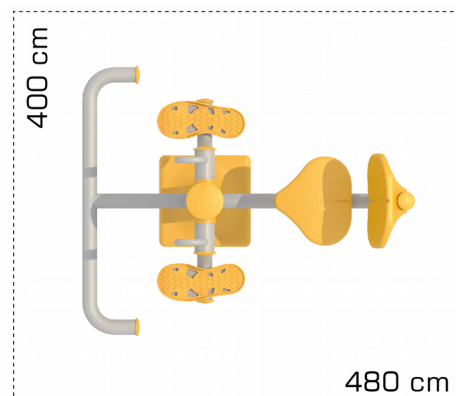

Dimensiuni: 90 cm x 133 cm x 130 cm
 Spatiu de siguranta: 400 cm x 480 cm
 Numar maxim de utilizatori: 1
 Grupa de vârstă: +12 ani

LKCFE1025

Pret: 757 € + TVA

Aparat de fitness „Cos de baschet”

Conceput special pentru persoanele cu dizabilitati, poate fi usor utilizat pentru intarirea incheieturii mainilor si bratelor si a muschilor spatelui.