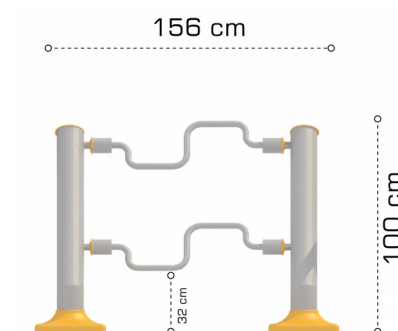

Dimensiuni: 71 cm x 155 cm x 109 cm
 Spatiu de siguranta: 370 cm x 450 cm
 Greutatea echipamentului: 84,7 kg
 Numar maxim de utilizatori: 1
 Grupa de vârsta: +12 ani

LKCFE0433

Pret: 1.506 € + TVA

Aparat de fitness pentru umeri si brate