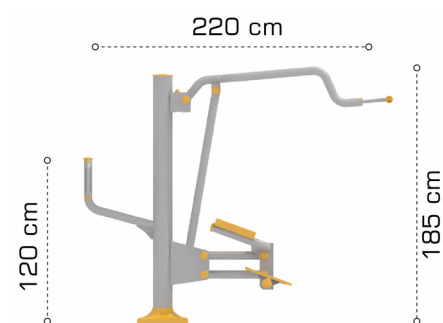

Dimensiuni: 71 cm x 155 cm x 109 cm
 Spatiu de siguranta: 370 cm x 450 cm
 Greutatea echipamentului: 84,7 kg
 Numar maxim de utilizatori: 1
 Grupa de vârsta: +12 ani

LKCFE0433

Pret: 1.506 € + TVA

Aparat de fitness pentru umeri si brate

LKCFE0527

Pret: 899 € + TVA

Aparat de fitness „Statie de tragere 1”

Conceput special pentru persoanele cu dizabilitati, poate fi usor utilizat pentru intarirea muschilor picioarelor lateral, fata si spate, modelarea taliei, intarirea incheieturilor bratelor si muschii superiori ai spatelui.

Dimensiuni: 120 cm x 220 cm x 184 cm
 Spatiu de siguranta: 370 cm x 580 cm
 Greutatea echipamentului: 116,30 kg
 Numar maxim de utilizatori: 2
 Grupa de vârstă: +12 ani

LKCFE0885

Pret: 1.543 € + TVA

Aparat de fitness tractiuni

Dimensiuni: 90 cm x 133 cm x 130 cm
 Spatiu de siguranta: 400 cm x 480 cm
 Numar maxim de utilizatori: 1
 Grupa de vârstă: +12 ani

LKCFE1025

Pret: 757 € + TVA

Aparat de fitness „Cos de baschet”

Conceput special pentru persoanele cu dizabilitati, poate fi usor utilizat pentru intarirea incheieturii mainilor si bratelor si a muschilor spatelui.