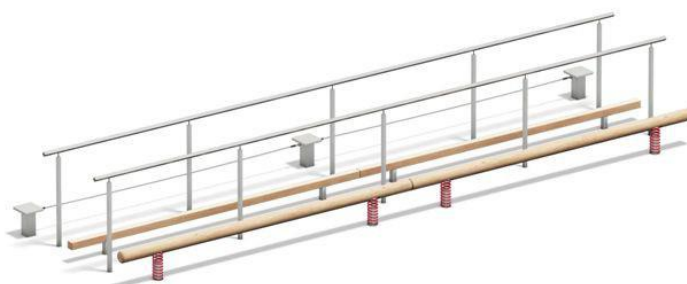

Unitate pista balans 4m LK12.04.101

Dimensiuni: 4,00 m x 2,17 m
Spatiu de siguranta: 7,23 m x 5,08 m
Inaltime de cadere: 0,40 m
Grupa de varsta: peste 4 ani

LK12.04.101

Pret: 3.265,60 € + TVA

Unitate benzi avant LK12.04.002

Dimensiuni: 4,00 m x 1,00 m
Spatiu de siguranta: 7,00 m x 4,00 m
Inaltime de cadere: 0,40 m
Grupa de varsta: peste 4 ani