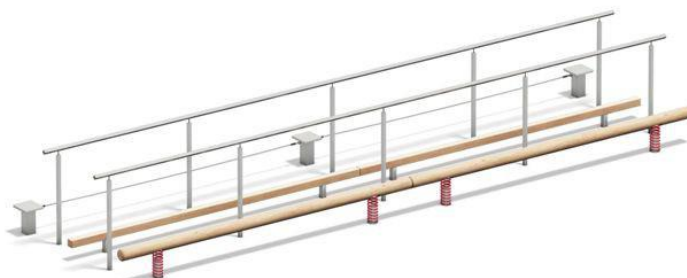

Unitate pista balans 8m LK12.04.001

Dimensiuni: 8,20 m x 2,17 m
Spatiu de siguranta: 11,18 m x 5,08 m
Inaltime de cadere: 0,40 m
Grupa de varsta: peste 4 ani

LK12.04.001

Pret: 5.777,20 € + TVA

Unitate pista balans 4m LK12.04.101