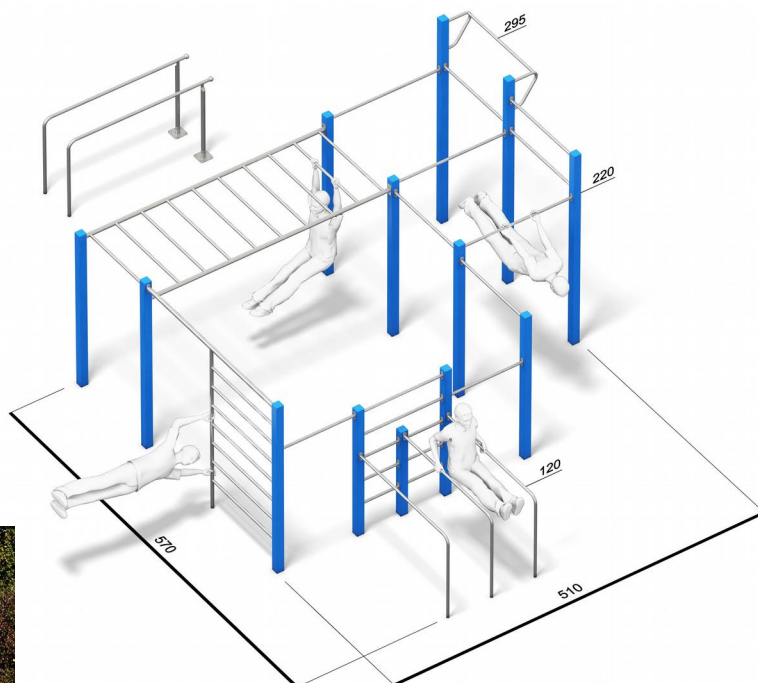

Dimensiuni: 5,10 m x 5,10 m
Spatiu de siguranta: 8,10 m x 8,10 m
Inaltime de cadere: 0,00 m
Grupa de varsta: peste 4 ani

LK12.04.005
Pret: 3.013,92 € + TVA

LK12.04.105 – cu litere
Pret: 3.363,36 € + TVA

Echipament Calisthenics

Dimensiuni: 570 cm x 510 cm x 300 cm
Suprafața de siguranță: 970 cm x 1010 cm
Înălțime maximă de cădere: 295 cm
Grupa de vârstă: +14 ani

LK12.06.100
Pret: 9.350 € + TVA

Baia Mare, Romania, Bd.Unirii 16, ap.17, Camera de Comert MM, +4 0362 808042, 0751 188 222, 0751 188 223
management@loftrek.ro, www.loftrek.ro, www.tzontzoevents.ro, www.tzontzo.ro