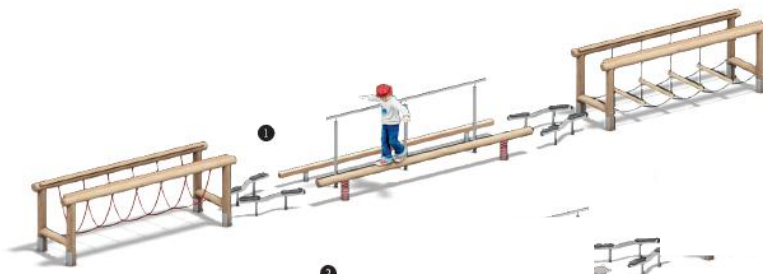

Baia Mare, Romania, Bd.Unirii 16, ap.17, Camera de Comert MM, +4 0362 808042, 0751 188 222, 0751 188 223
management@loftrek.ro, www.loftrek.ro, www.tzontzoevents.ro, www.tzontzo.ro

Unitate pista balans "Timmy II" LK12.04.111

Dimensiuni: lungime 13 m (dimensiuni exacte în funcție de amplasare)
Spatiu de siguranță: 1,50 m x 1,50 m de jur împrejur
Grupa de vârstă: peste 4 ani

LK12.04.111
Pret: 4.433,52 € + TVA

Unitate pista balans "Bergheim" LK12.04.120

Dimensiuni: lungime 13 m (dimensiuni exacte în funcție de amplasare)
Spatiu de siguranță: 1,50 m x 1,50 m de jur împrejur
Grupa de vârstă: peste 4 ani

LK12.04.120
Pret: 6.556,16 € + TVA

Unitate pista balans "Fun-Balance" LK12.04.125

Dimensiuni: lungime 13 m (dimensiuni exacte în funcție de amplasare)
Spatiu de siguranță: 1,50 m x 1,50 m de jur împrejur
Grupa de vârstă: peste 4 ani

LK12.04.125
Pret: 3.574,48 € + TVA