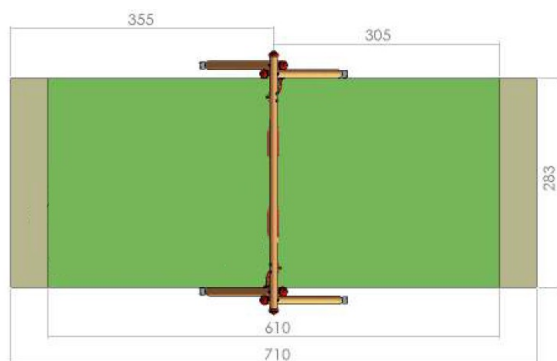

1. Leagan doua locuri LKL08-C33

Dimensiuni: 329 cm x 198 cm
Spatiu de siguranță: 610 cm x 283 cm
Grupa de vârstă: 3-12 ani
Înălțime maximă de cadere: 52 cm

LKL08-C33
Preț: 330 € + TVA

2. Balansoar LKB07-124