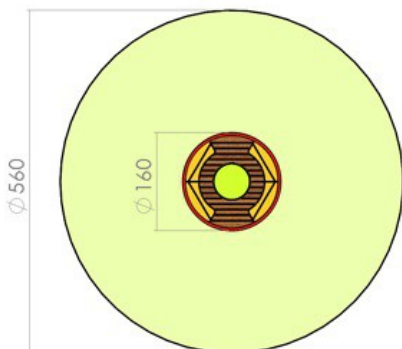

Dimensiuni: 245 cm x 22 cm
 Spațiu de siguranță: 445 cm x 232 cm
 Grupa de vârstă: 3-12 ani
 Înălțime maximă de cadere: 100 cm

LKB07-124
 Pret: 159 € + TVA

3. Tobogan LKK01-173

Dimensiuni: 324 cm x 76 cm
 Spațiu de siguranță: 647 cm x 376 cm
 Grupa de vârstă: 3-12 ani
 Înălțime maximă de cadere: 100 cm

LKK01-173
 Pret: 432 € + TVA

4. Suport nisip LKB1653

Dimensiuni: 175 cm x 175 cm
 Grupa de varsta: sub 12 ani

LKB1653
 Pret: 221 € + TVA

5. Ansamblu de joacă LKG4920

Dimensiuni: 353 cm x 290 cm
 Spațiu de siguranță: 576 cm x 525 cm
 Grupa de varsta: 3-12 ani
 Înălțime maximă de cădere: 150 cm

LKG4920
 Pret: 1.967 € + TVA

6. Ansamblu de joacă LKE1352

Dimensiuni: Ø160 cm
Spatiu de siguranță: Ø560 cm
înălțime maximă de cadere: 78 cm
Grupa de vârstă: 3-12 ani

LKE1352
Pret: 560 € + TVA

Centralizator echipamente: