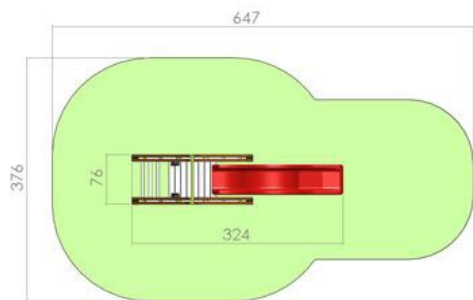

1. Leagan doua locuri LKL08-C33

Dimensiuni: 329 cm x 198 cm
Spatiu de siguranță: 610 cm x 283 cm
Grupa de vârstă: 3-12 ani
Înălțime maximă de cadere: 52 cm

LKL08-C33
Preț: 330 € + TVA

2. Balansoar LKB07-124

Dimensiuni: 245 cm x 22 cm
 Spațiu de siguranță: 445 cm x 232 cm
 Grupa de vârstă: 3-12 ani
 Înălțime maximă de cadere: 100 cm

LKB07-124
 Pret: 159 € + TVA

3. Tobogan LKK01-173

Dimensiuni: 324 cm x 76 cm
 Spațiu de siguranță: 647 cm x 376 cm
 Grupa de vârstă: 3-12 ani
 Înălțime maximă de cadere: 100 cm

LKK01-173
 Pret: 432 € + TVA

4. Suport nisip LKB1653

Dimensiuni: 175 cm x 175 cm
 Grupa de varsta: sub 12 ani

LKB1653
 Pret: 221 € + TVA

5. Ansamblu de joacă LKG4920

Dimensiuni: 353 cm x 290 cm
 Spațiu de siguranță: 576 cm x 525 cm
 Grupa de varsta: 3-12 ani
 Înălțime maximă de cădere: 150 cm

LKG4920
 Pret: 1.967 € + TVA

6. Ansamblu de joacă LKE1352

Dimensiuni: Ø160 cm
Spatiu de siguranță: Ø560 cm
înălțime maximă de cadere: 78 cm
Grupa de vârstă: 3-12 ani

LKE1352
Pret: 560 € + TVA

Centralizator echipamente: