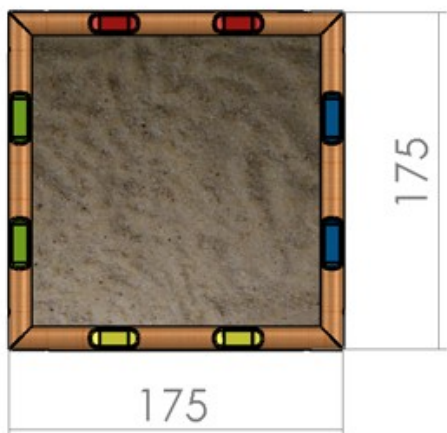

1. Leagan doua locuri LKL08-C33

Dimensiuni: 329 cm x 198 cm
Spatiu de siguranță: 610 cm x 283 cm
Grupa de vârstă: 3-12 ani
Înălțime maximă de cadere: 52 cm

LKL08-C33
Preț: 330 € + TVA

2. Balansoar LKB07-124

Dimensiuni: 245 cm x 22 cm
 Spațiu de siguranță: 445 cm x 232 cm
 Grupa de vârstă: 3-12 ani
 Înălțime maximă de cadere: 100 cm

LKB07-124
 Pret: 159 € + TVA

3. Tobogan LKK01-173

Dimensiuni: 324 cm x 76 cm
 Spațiu de siguranță: 647 cm x 376 cm
 Grupa de vârstă: 3-12 ani
 Înălțime maximă de cadere: 100 cm

LKK01-173
 Pret: 432 € + TVA

4. Suport nisip LKB1653

Dimensiuni: 175 cm x 175 cm
 Grupa de varsta: sub 12 ani

LKB1653
 Pret: 221 € + TVA

5. Ansamblu de joacă LKG4920

Dimensiuni: 353 cm x 290 cm
 Spațiu de siguranță: 576 cm x 525 cm
 Grupa de varsta: 3-12 ani
 Înălțime maximă de cădere: 150 cm