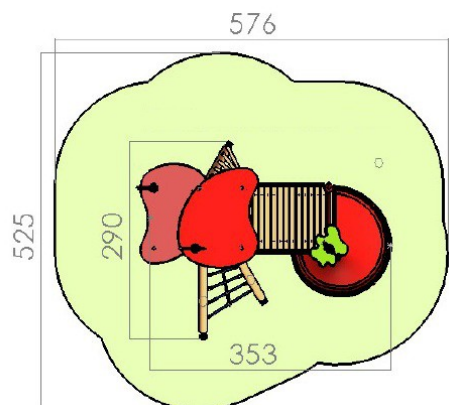

1. Leagan doua locuri LKL08-C33

Dimensiuni: 329 cm x 198 cm
Spatiu de siguranță: 610 cm x 283 cm
Grupa de vârstă: 3-12 ani
Înălțime maximă de cadere: 52 cm

LKL08-C33
Preț: 330 € + TVA

2. Balansoar LKB07-124

Dimensiuni: 245 cm x 22 cm
 Spațiu de siguranță: 445 cm x 232 cm
 Grupa de vârstă: 3-12 ani
 Înălțime maximă de cadere: 100 cm

LKB07-124
 Pret: 159 € + TVA

3. Tobogan LKK01-173

Dimensiuni: 324 cm x 76 cm
 Spațiu de siguranță: 647 cm x 376 cm
 Grupa de vârstă: 3-12 ani
 Înălțime maximă de cadere: 100 cm

LKK01-173
 Pret: 432 € + TVA

4. Suport nisip LKB1653

Dimensiuni: 175 cm x 175 cm
 Grupa de varsta: sub 12 ani

LKB1653
 Pret: 221 € + TVA

5. Ansamblu de joacă LKG4920

Dimensiuni: 353 cm x 290 cm
 Spațiu de siguranță: 576 cm x 525 cm
 Grupa de varsta: 3-12 ani
 Înălțime maximă de cădere: 150 cm

LKG4920
 Pret: 1.967 € + TVA

6. Ansamblu de joacă LKE1352

Dimensiuni: Ø160 cm
Spatiu de siguranță: Ø560 cm
înălțime maximă de cadere: 78 cm
Grupa de vârstă: 3-12 ani

LKE1352
Pret: 560 € + TVA

Centralizator echipamente: