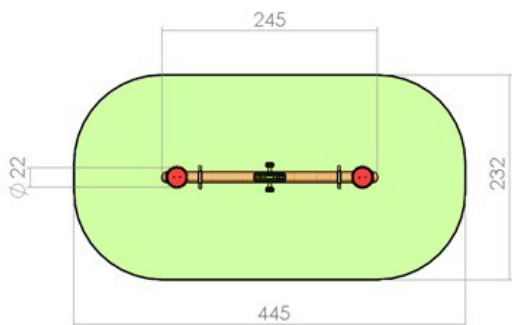

1. Leagan doua locuri LKL08-C33

Dimensiuni: 329 cm x 198 cm
Spatiu de siguranță: 610 cm x 283 cm
Grupa de vârstă: 3-12 ani
Înălțime maximă de cadere: 52 cm

LKL08-C33
Preț: 330 € + TVA

2. Balansoar LKB07-124

Dimensiuni: 245 cm x 22 cm
 Spațiu de siguranță: 445 cm x 232 cm
 Grupa de vârstă: 3-12 ani
 Înălțime maximă de cadere: 100 cm

LKB07-124
 Pret: 159 € + TVA

3. Tobogan LKK01-173

Dimensiuni: 324 cm x 76 cm
 Spațiu de siguranță: 647 cm x 376 cm
 Grupa de vârstă: 3-12 ani
 Înălțime maximă de cadere: 100 cm

LKK01-173
 Pret: 432 € + TVA

4. Suport nisip LKB1653

Dimensiuni: 175 cm x 175 cm
 Grupa de varsta: sub 12 ani

LKB1653
 Pret: 221 € + TVA

5. Ansamblu de joacă LKG4920

Dimensiuni: 353 cm x 290 cm
 Spațiu de siguranță: 576 cm x 525 cm
 Grupa de varsta: 3-12 ani
 Înălțime maximă de cădere: 150 cm