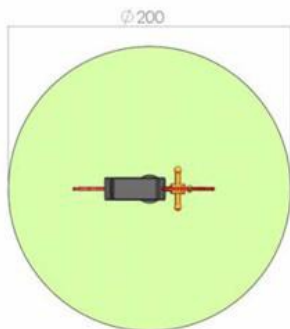

4. Balansoar pe arc LKA02-142

Spatiu de siguranță: Ø200 cm
Grupa de vârstă: 3-12 ani

LKA02-142
Pret: 215 € + TVA