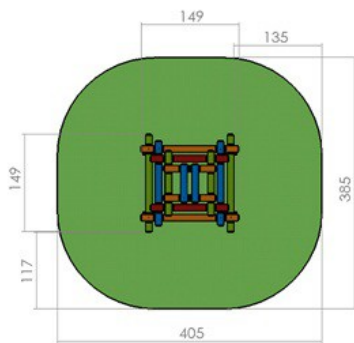

### 1. Ansamblu de joacă LKK2386

Dimensiuni: 649 cm x 423 cm  
Spațiu de siguranță: 789 cm x 729 cm  
Grupa de vârstă: 3-12 ani  
Înălțime maximă de cadere: 125 cm

LKK2386  
Preț: 1.451 € + TVA

## 2. Balansoar LKB07-124

Dimensiuni: 245 cm x 22 cm  
 Spațiu de siguranță: 445 cm x 232 cm  
 Grupa de vârstă: 3-12 ani  
 Înălțime maximă de cădere: 100 cm

LKB07-124  
 Pret: 159 € + TVA

## 3. Cataratoare LKC1757

Dimensiuni: 149 cm x 149 cm  
 Spațiu de siguranță: 405 cm x 385 cm  
 Grupa de vârstă: 3-12 ani  
 Înălțime maximă de cădere: 105 cm

LKC1757  
 Pret: 402 € + TVA