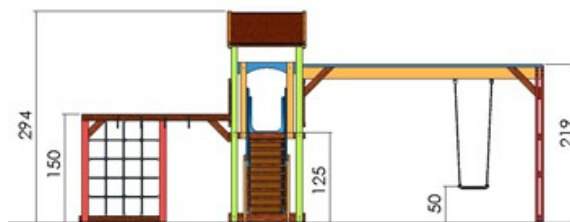

### 1. Ansamblu de joacă LKK2386

Dimensiuni: 649 cm x 423 cm  
Spațiu de siguranță: 789 cm x 729 cm  
Grupa de vârstă: 3-12 ani  
Înălțime maximă de cadere: 125 cm

LKK2386  
Preț: 1.451 € + TVA