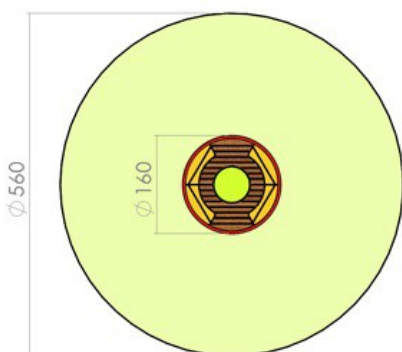

## 3. Cataratoare LKC1757

Dimensiuni: 149 cm x 149 cm  
 Spațiu de siguranță: 405 cm x 385 cm  
 Grupa de vârstă: 3-12 ani  
 Înălțime maximă de cădere: 105 cm

LKC1757  
 Pret: 402 € + TVA

#### 5. Balansoar LKA02-367

Spatiu de siguranță: Ø200 cm  
 Grupa de vârstă: 3-12 ani  
 Înălțime maximă de cădere: 65 cm

LKA02-367  
 Pret: 215 € + TVA

## 6. Ansamblu de joaca LKE1352

Dimensiuni: Ø160 cm  
Spatiu de siguranta: Ø560 cm  
inalțime maxima de cadere: 78 cm  
Grupa de varsta: 3-12 ani

LKE1352  
Pret: 560 € + TVA