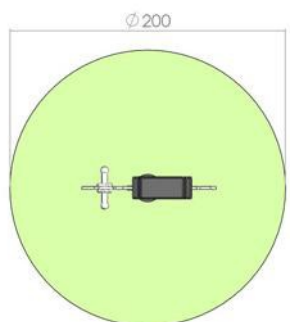

5. Balansoar LKA02-367

Spatiu de siguranță: Ø200 cm
Grupa de vârstă: 3-12 ani
Înălțime maximă de cădere: 65 cm

LKA02-367
Pret: 215 € + TVA