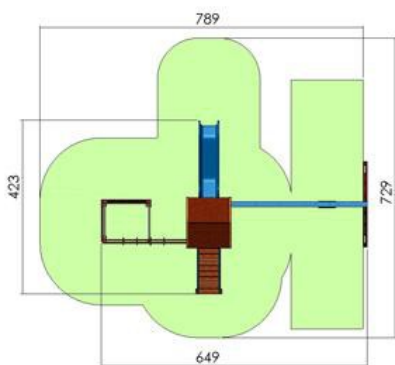

### 1. Ansamblu de joacă LKK2386

Dimensiuni: 649 cm x 423 cm  
Spațiu de siguranță: 789 cm x 729 cm  
Grupa de vârstă: 3-12 ani  
Înălțime maximă de cadere: 125 cm

LKK2386  
Preț: 1.451 € + TVA