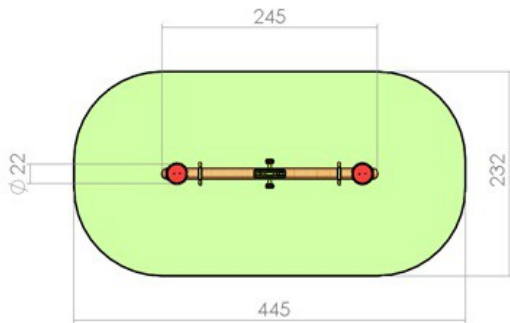

### 1. Ansamblu de joacă LKK2386

Dimensiuni: 649 cm x 423 cm  
Spațiu de siguranță: 789 cm x 729 cm  
Grupa de vârstă: 3-12 ani  
Înălțime maximă de cadere: 125 cm

LKK2386  
Preț: 1.451 € + TVA

## 2. Balansoar LKB07-124

Dimensiuni: 245 cm x 22 cm  
 Spațiu de siguranță: 445 cm x 232 cm  
 Grupa de vârstă: 3-12 ani  
 Înălțime maximă de cădere: 100 cm

LKB07-124  
 Pret: 159 € + TVA

## 3. Cataratoare LKC1757

Dimensiuni: 149 cm x 149 cm  
 Spațiu de siguranță: 405 cm x 385 cm  
 Grupa de vârstă: 3-12 ani  
 Înălțime maximă de cădere: 105 cm

LKC1757  
 Pret: 402 € + TVA