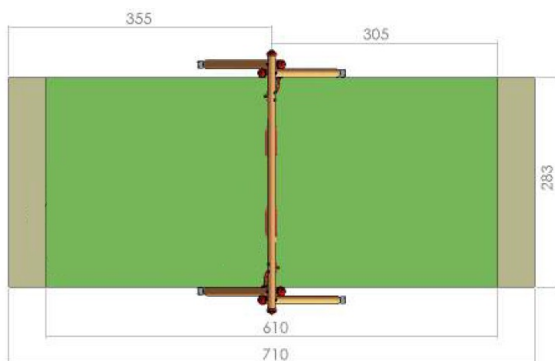

## 6. Ansamblu de joaca LKE1352

Dimensiuni: Ø160 cm  
Spatiu de siguranta: Ø560 cm  
inalțime maxima de cadere: 78 cm  
Grupa de varsta: 3-12 ani

LKE1352  
Pret: 560 € + TVA

## 7. Leagan doua locuri LKL08-C33

Dimensiuni: 329 cm x 198 cm  
Spatiu de siguranta: 610 cm x 283 cm  
Grupa de varsta: 3-12 ani  
Inalțime maxima de cadere: 52 cm

LKL08-C33  
Pret: 330 € + TVA